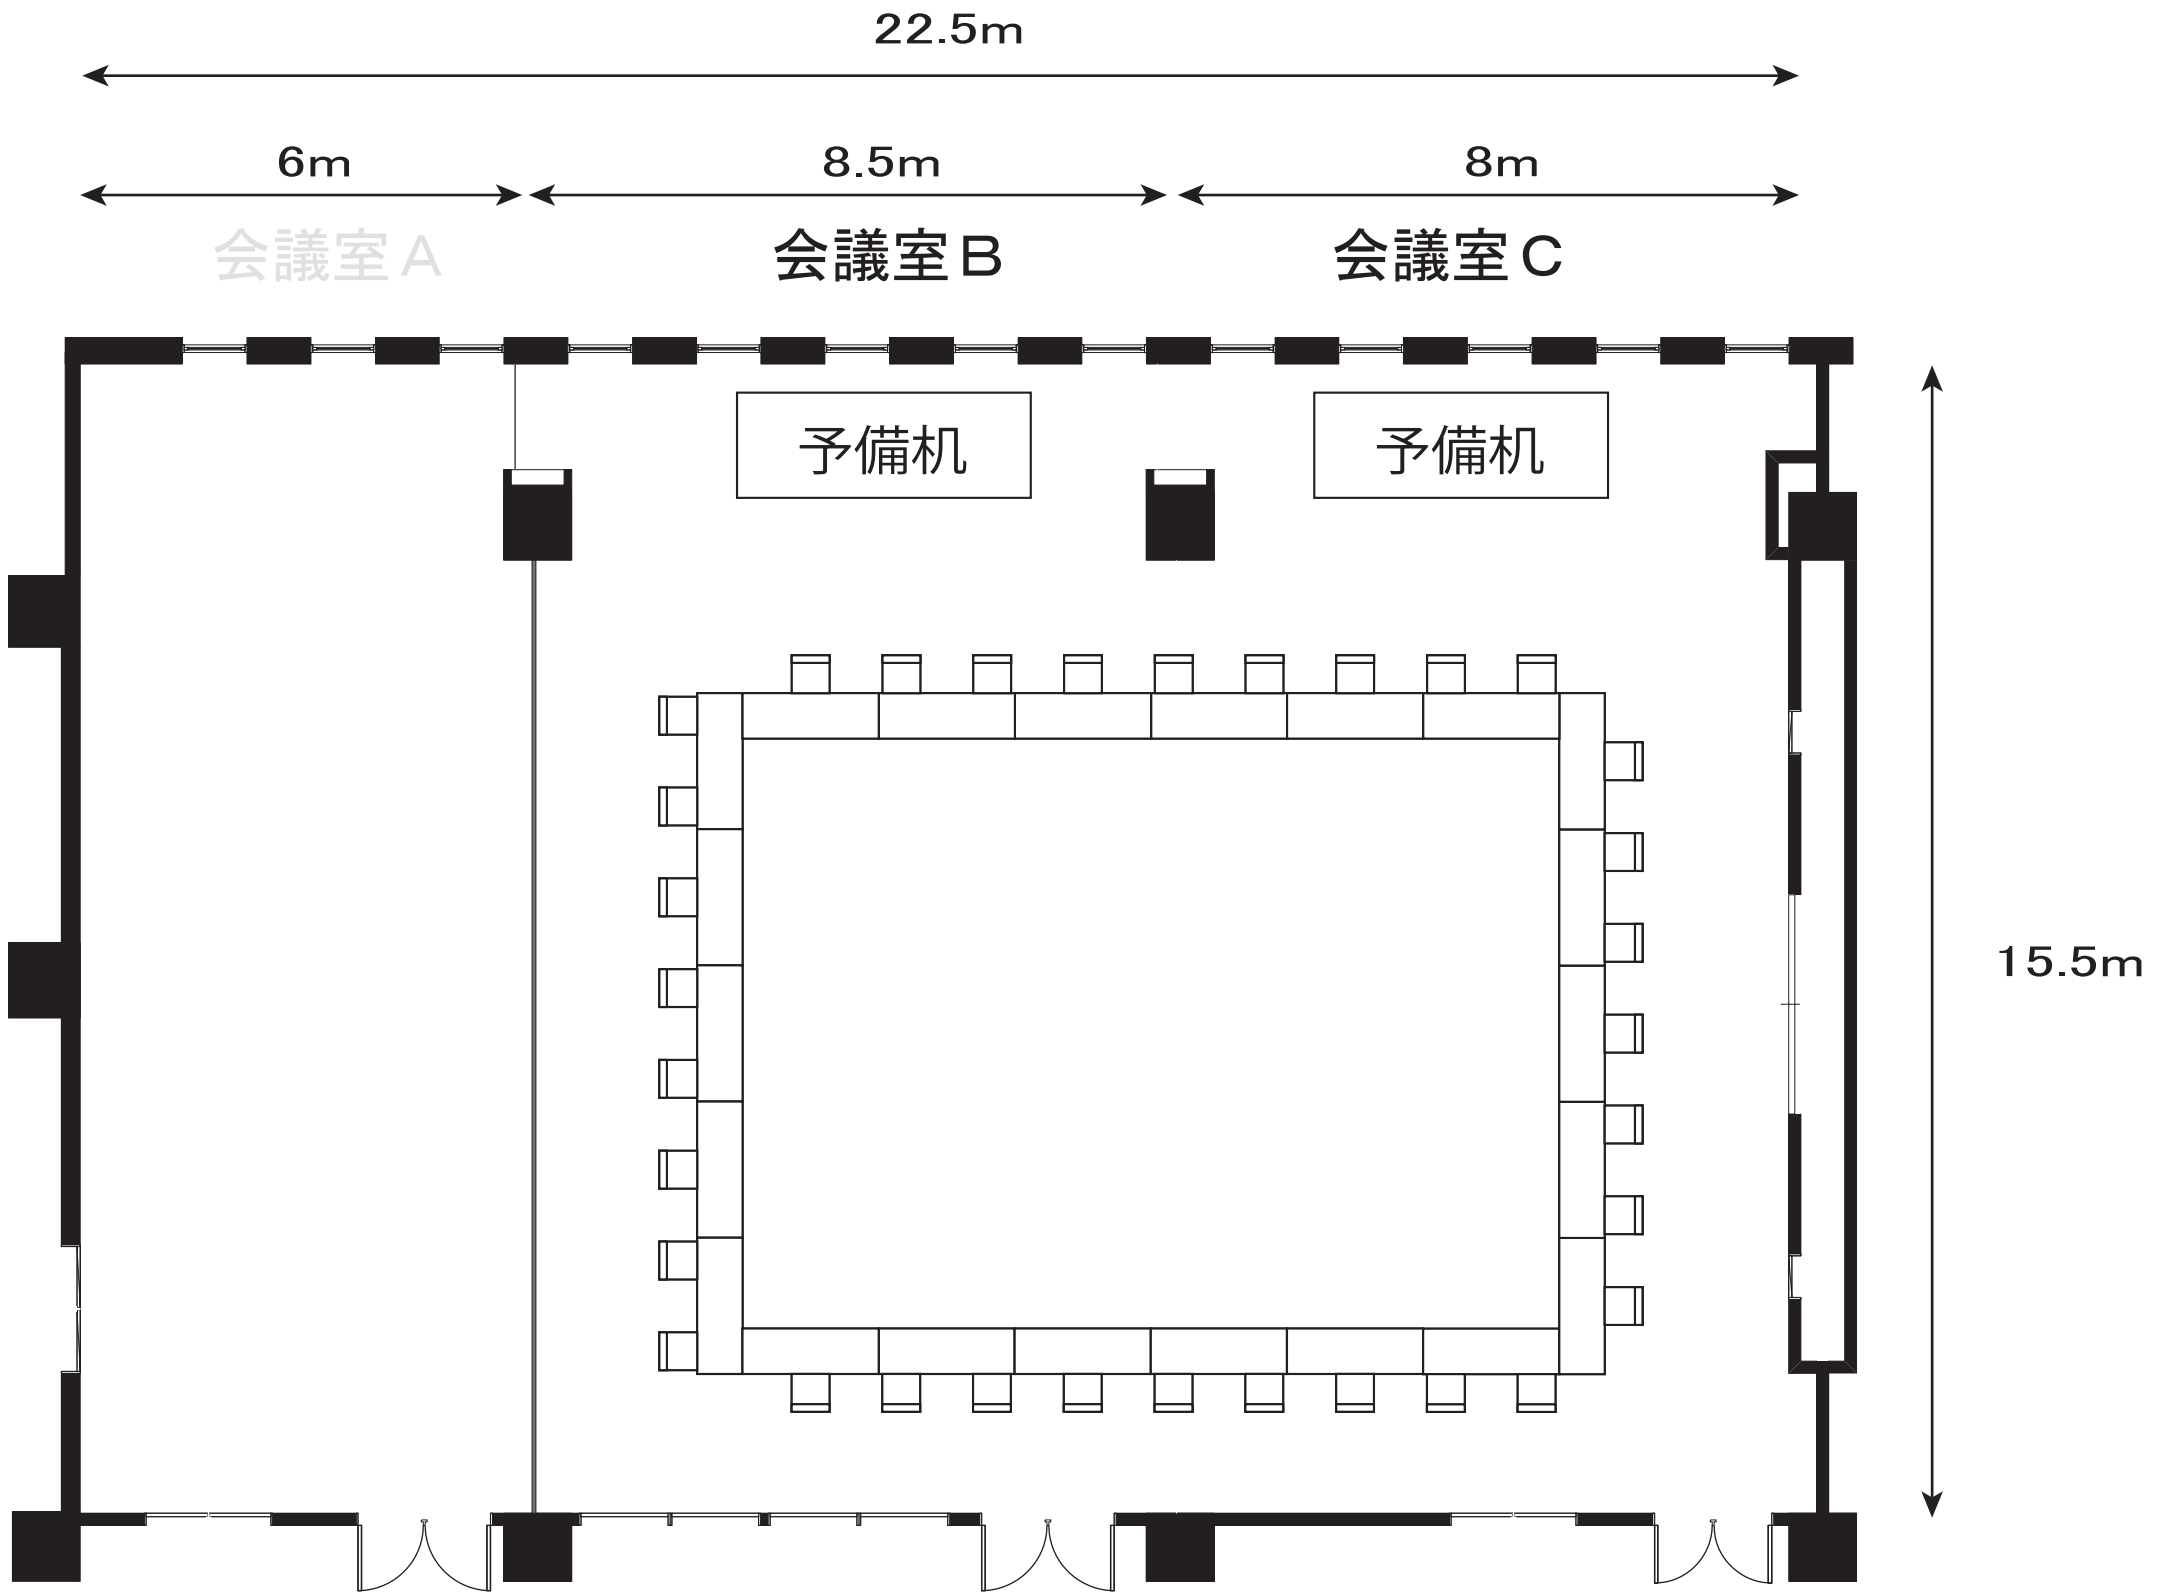

大会議室(東館3階)

B・C会議室
口型 1・2名掛け 33名