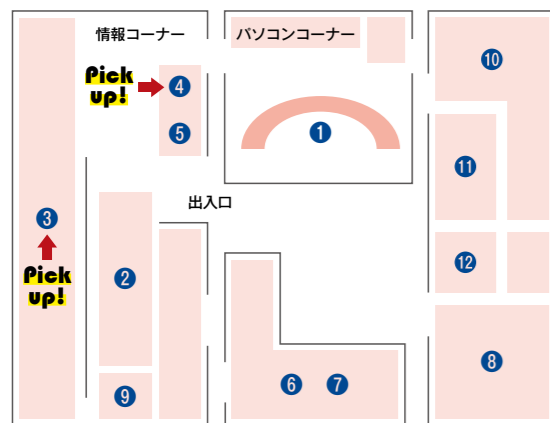

就職への ノウハウが 京都テルサに集結!

京都ジョブパークは、ハローワークと緊密に連携し、専任カウンセラーによる就職相談から、企業説明会などの情報提供、仕事先の紹介、履歴書の書き方や面接対策、無事就職できた方の職場定着までワンストップで支援する総合就職支援拠点です。

- ① 総合受付
- ② 就業サポートセンター
- ③ 学生就職センター
- ④ UIJターンコーナー
- ⑤ 福祉人材コーナー
- ⑥ ハローワークコーナー
- ⑦ スキルアップ相談窓口
- ⑧ 自立就労支援センター
- ⑨ 農林水産業コーナー
- ⑩ はあとふるコーナー
- ⑪ はあとふるアイリス
- ⑫ 生活相談コーナー

営業時間

- ①～⑧ 月～金 9時～19時、土 9時～17時
- ⑨ 月～土 9時～12時、13時～17時
- ⑩ 月～土 9時～17時
- ⑪ 月～土 9時30分～17時
- ⑫ 月～金 9時～16時

詳しくは京都テルサ西館3階 京都ジョブパークへ

TEL.075-682-8915

内定者 **50,000人突破!**

京都で働きたい人のための

就職支援施設

京都ジョブパーク、徹底解剖

京都ジョブパークの6つの魅力

1 快適環境

- パソコンを使った求人の検索からカウンセリング、仕事紹介まで1つの場所です。
- ムーズにおこなえます。

2 担当者制

- 専任のキャリアカウンセラーが、就職までのサポートはもちろん、就職後も支援。
- 予約制で待ち時間なし。

3 スキルアップ

- 就職をサポートする月間100以上の講座を開催。細分化されたテーマで苦手分野を克服。職業訓練の相談も。

4 多様なコーナー

- 働きたい職業の分野、働きたい方の特性に合わせて専門的に相談できるように多様なコーナーを設置。

5 京都企業のネットワーク

- 年間400回以上の企業説明会、セミナーやインターンシップなどを通じて京都の企業と人材を強力サポート。

6 「就活」と「保活」の両立支援

- 託児つきセミナーや資格取得講座を毎日開催。ジョブパーク利用か否かに関わらず就職活動中も託児サービス。

Pick up! 京都テルサ西館 3F UIJターンコーナー

無料

UIJターンコーナーとは

京都府外に在住で、遠方のため来所しての相談が困難な方や、京都府北部地域で働きたい方を対象にした就職支援サービス。

利用方法

- ① まずはウェブで京都ジョブパーク、UIJターンコーナーを検索。UIJターン登録カードをダウンロードして、必要事項を記入のうえ、郵送かメールで送ります。
- ② 登録カードが到着後、人材コーディネーターから連絡がきます。
- ③ 京都府内のどの地域で働きたいか、どんな仕事を探しているか、移住先の暮らしの情報など聞きたいことをまとめて相談しましょう。
- ④ 登録者限定の独自求人、企業説明会や面談会の案内も届きます。すぐに移住の予定がない方もまずは登録しておきましょう。

ここにも注目

北京都ジョブパーク (JR 福知山駅から徒歩)

京都府北部地域(福知山市・舞鶴市・綾部市・宮津市・京丹後市・伊根町・与謝野町)での就職を考えている方に、就職相談、就職セミナーの案内から職業紹介、就職後の定着フォローまでワンストップで支援。詳しくは北京都ジョブパーク ☎ 0773-22-3815

企業支援コーナー (京都テルサ東館 2F)

企業支援コーナーでは、「中小企業人材確保センター」、「京都ものづくり人材確保プロジェクトオフィス」、「京都障害者雇用企業サポートセンター」の3団体が企業の魅力発信、コンサルタントなど求人に関するワンストップのサービスなどを行っています。

詳しくは中小企業人材確保センター、京都ものづくり人材確保プロジェクトオフィス
☎ 075-682-8948 月～金 9時～19時、土 9時～17時
京都障害者雇用企業サポートセンター
☎ 075-682-8928 月～土 9時～17時