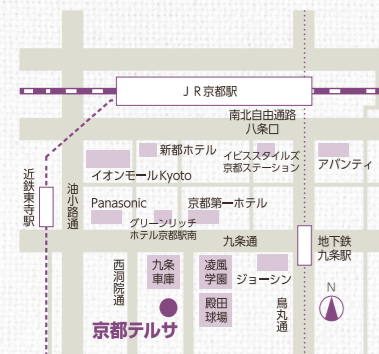

東寺の五重の塔を左に見ながら、大宮通りを北へ進むとある、
東寺餅。総本山東寺御用達の老舗和菓子店の名物が店の名を
冠した「東寺餅」1個140円。
メレンゲ入りの柔らかい求肥で
包まれた上品なこし餡の
バランスが
よい。

7時～19時 休 毎月6・16・26日(日曜・祝日の場合は営業)
075-671-7639 住 京都市南区東寺東門前町88

テルサから
徒歩2分

漫天兄弟

1番人気の横浜家系豚骨こってり
ラーメンを始め、つけ麺、中
華そばと種類色々。注文も麺の
太さ、固さ、味の濃さ増量、固さ、
ネギ有り無しまで好み通りに仕
上げてくれる。知る人ぞ知る人
気店なので、テルサに用事の際
は是非。

11時30分～15時(L.O.14時45分)、17時～22時(L.O.21時45分)
休 日曜・祝日、土曜の夜 075-755-0801 住 京都市南区東九条西山町25-4

CONTENTS

特集

京都で働きたい人のための就職支援施設
京都ジョブパーク、徹底解剖

イベント News
イベント Report

「京都テルサ20周年イベント」

京のお立ち寄り SPOT
御菓子司東寺餅／漫天兄弟

- T own 都市の中で
- E mployee 働く人々のための
- R elax リラックスと
- R efresh リフレッシュを目的とした
- S ocial 出会いの広がる
- A menity 快適な環境

- 営業時間 9時～21時30分
- 受付窓口・お問い合わせ 平日9時～19時
土・日・祝9時～18時
- 利用区分 午前9時～12時、午後13時～17時、
夜間18時～21時30分
- 駐車場／普通車 地下180台(有料)
バス 地上6台(有料・要予約)
- 休館日 12月28日～1月4日
※テルサホール、会議室等、スポーツホールは施設別に
受付期間がございますので、お問い合わせください。
- JR「京都」駅(南北自由通路八条口)より南へ
徒歩15分／近鉄「東寺」駅より東へ徒歩5分／
地下鉄「九条」駅より西へ徒歩5分(④番出口)／
市バス「九条」車庫すぐ(南隣)

〒601-8047
京都市南区東九条下殿田町70(新町通九条下)

TEL.075-692-3400

FAX.075-692-3402

http://www.kyoto-terrsa.or.jp

京都テルサ
KYOTO TERRSA

きょうと子育て
ピアサポート
センター
開設

8月22日、京都テルサ東館2階に「きょうと子育てピアサポートセンター」が開設されました。ここでは、妊産婦が抱えるストレス・育児不安を、市町村で支えるためのサポートを行います。主な事業としては、「子育て支援包括支援センター」の立ち上げや運営に関する相談や助言、市町村域を超えて活動する子育て支援団体、保育所や幼稚園、医師会等との広域ネットワークの構築などがあります。また、京都テルサ内においても、隣接するマザーズジョブカフェやひとり親自立支援コーナーと連結し、子どもを持つ親の相談に総合的に対応していきます。