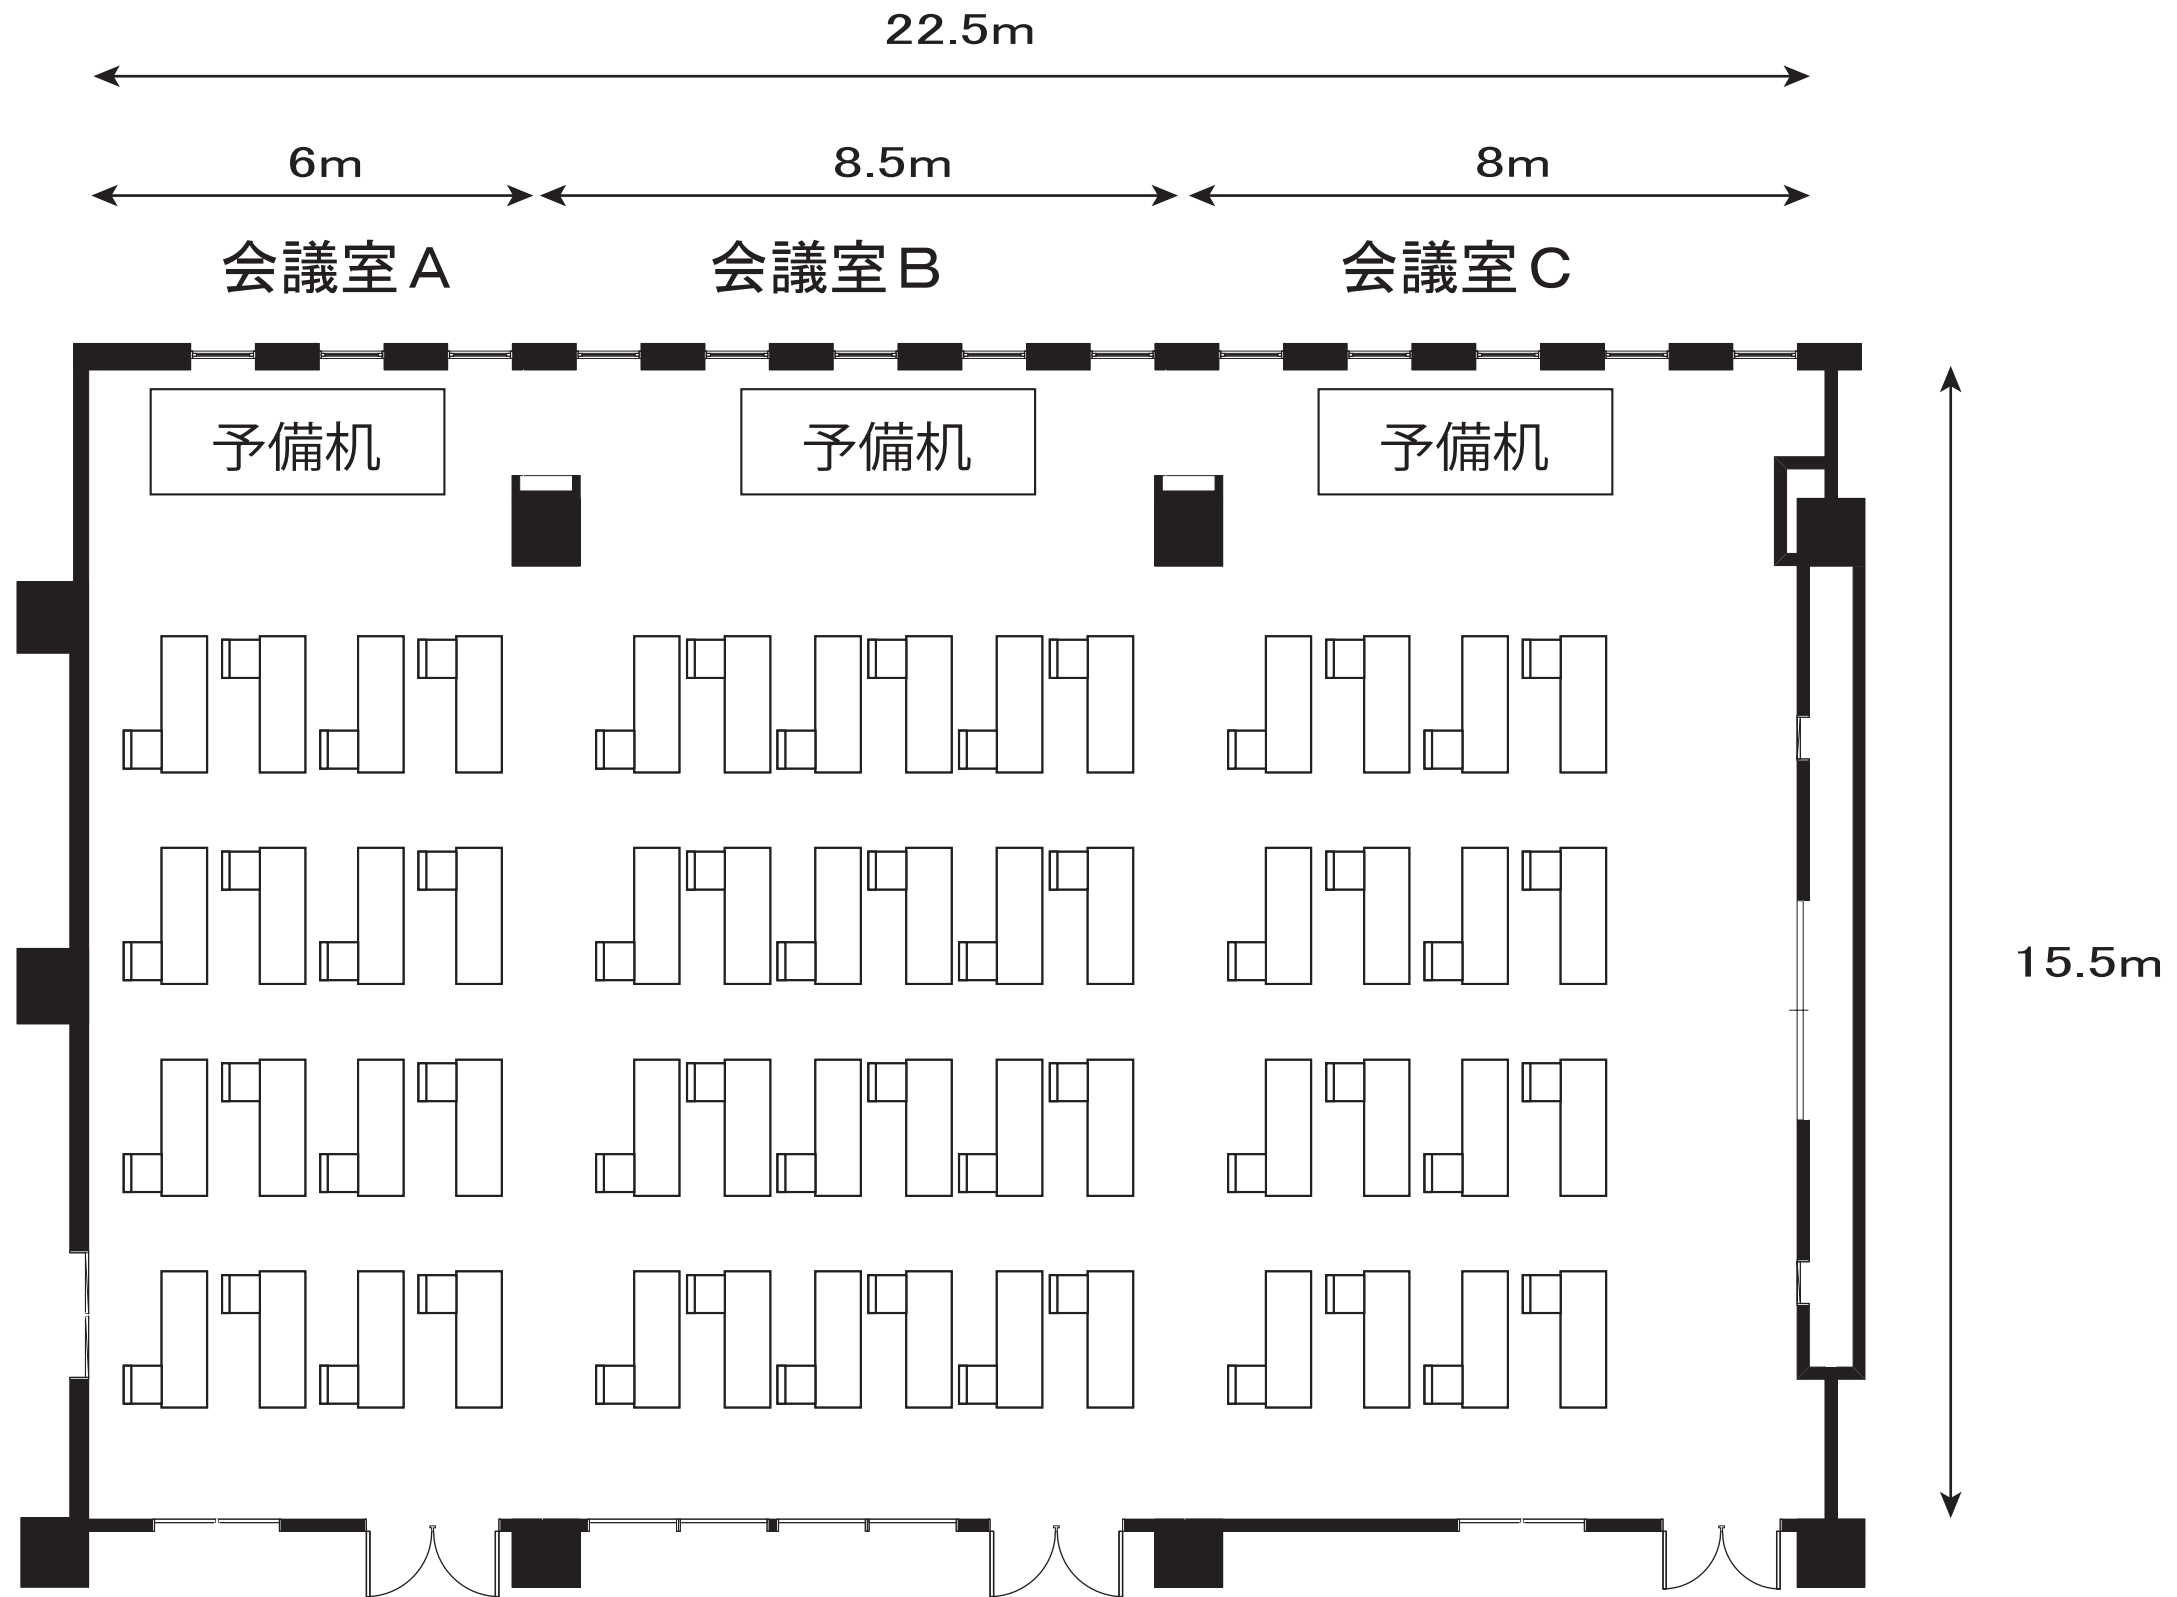

大会議室(東館3階)

大会議室
スクール形式 1名掛け 56名