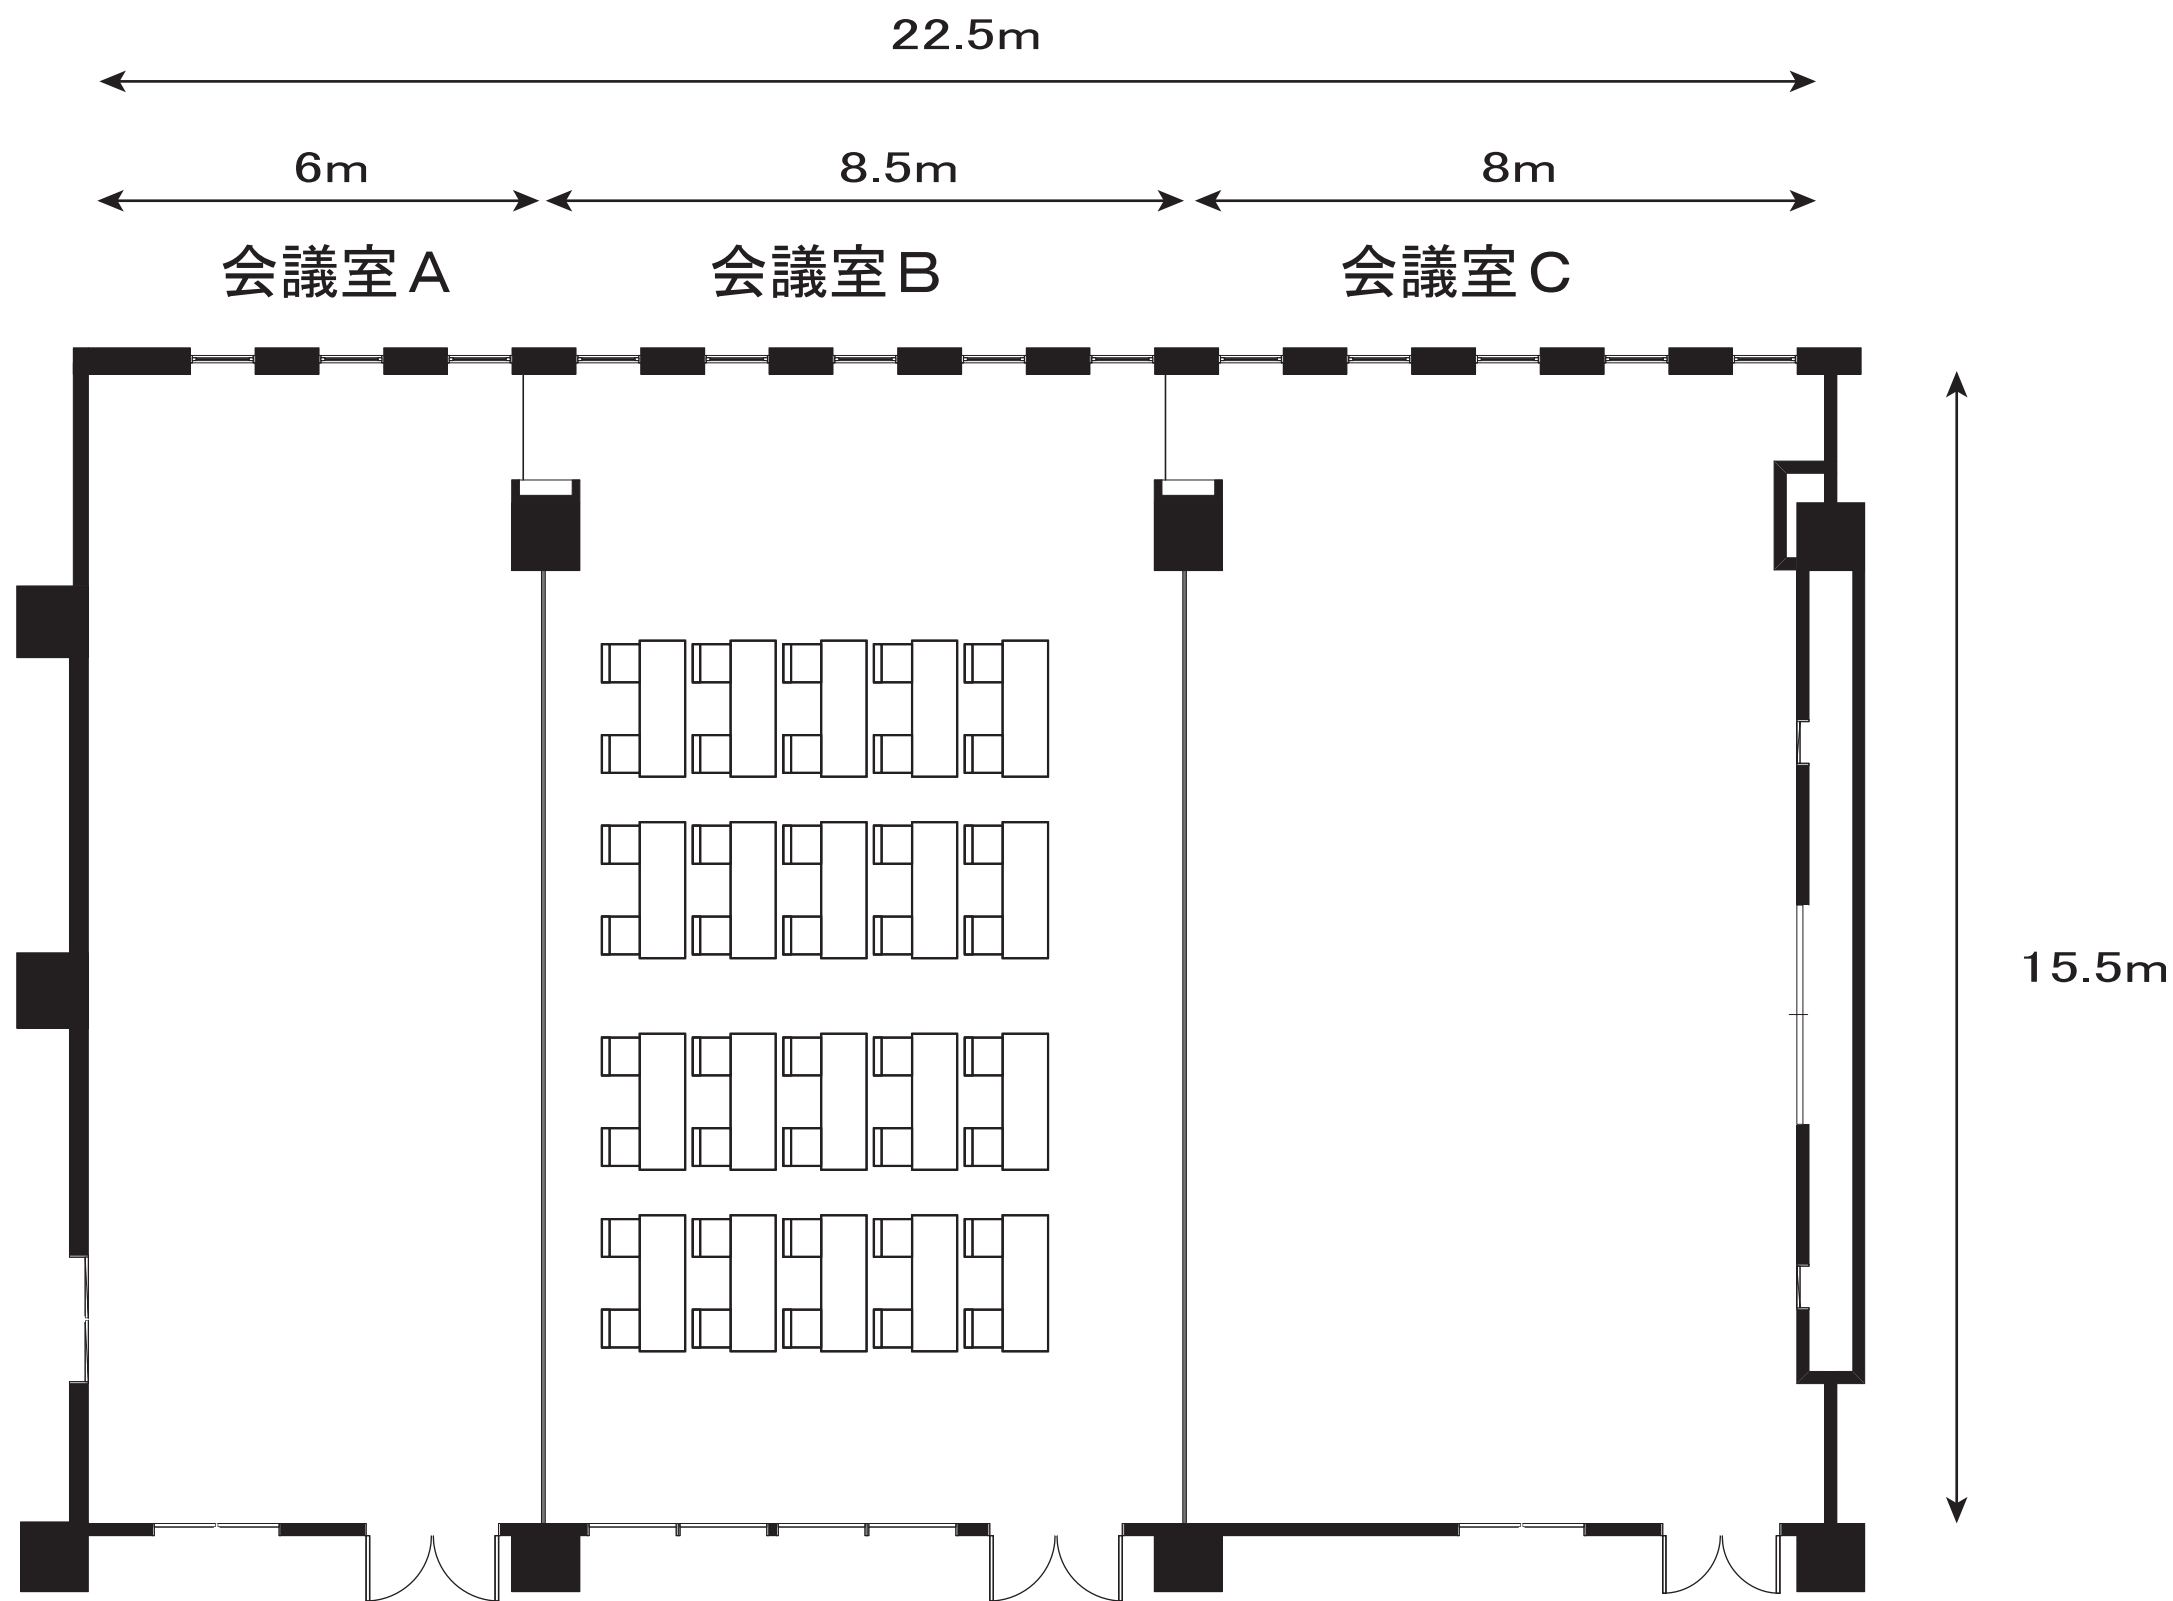

大会議室(東館3階)

B会議室

スクール形式 2名掛け 40名