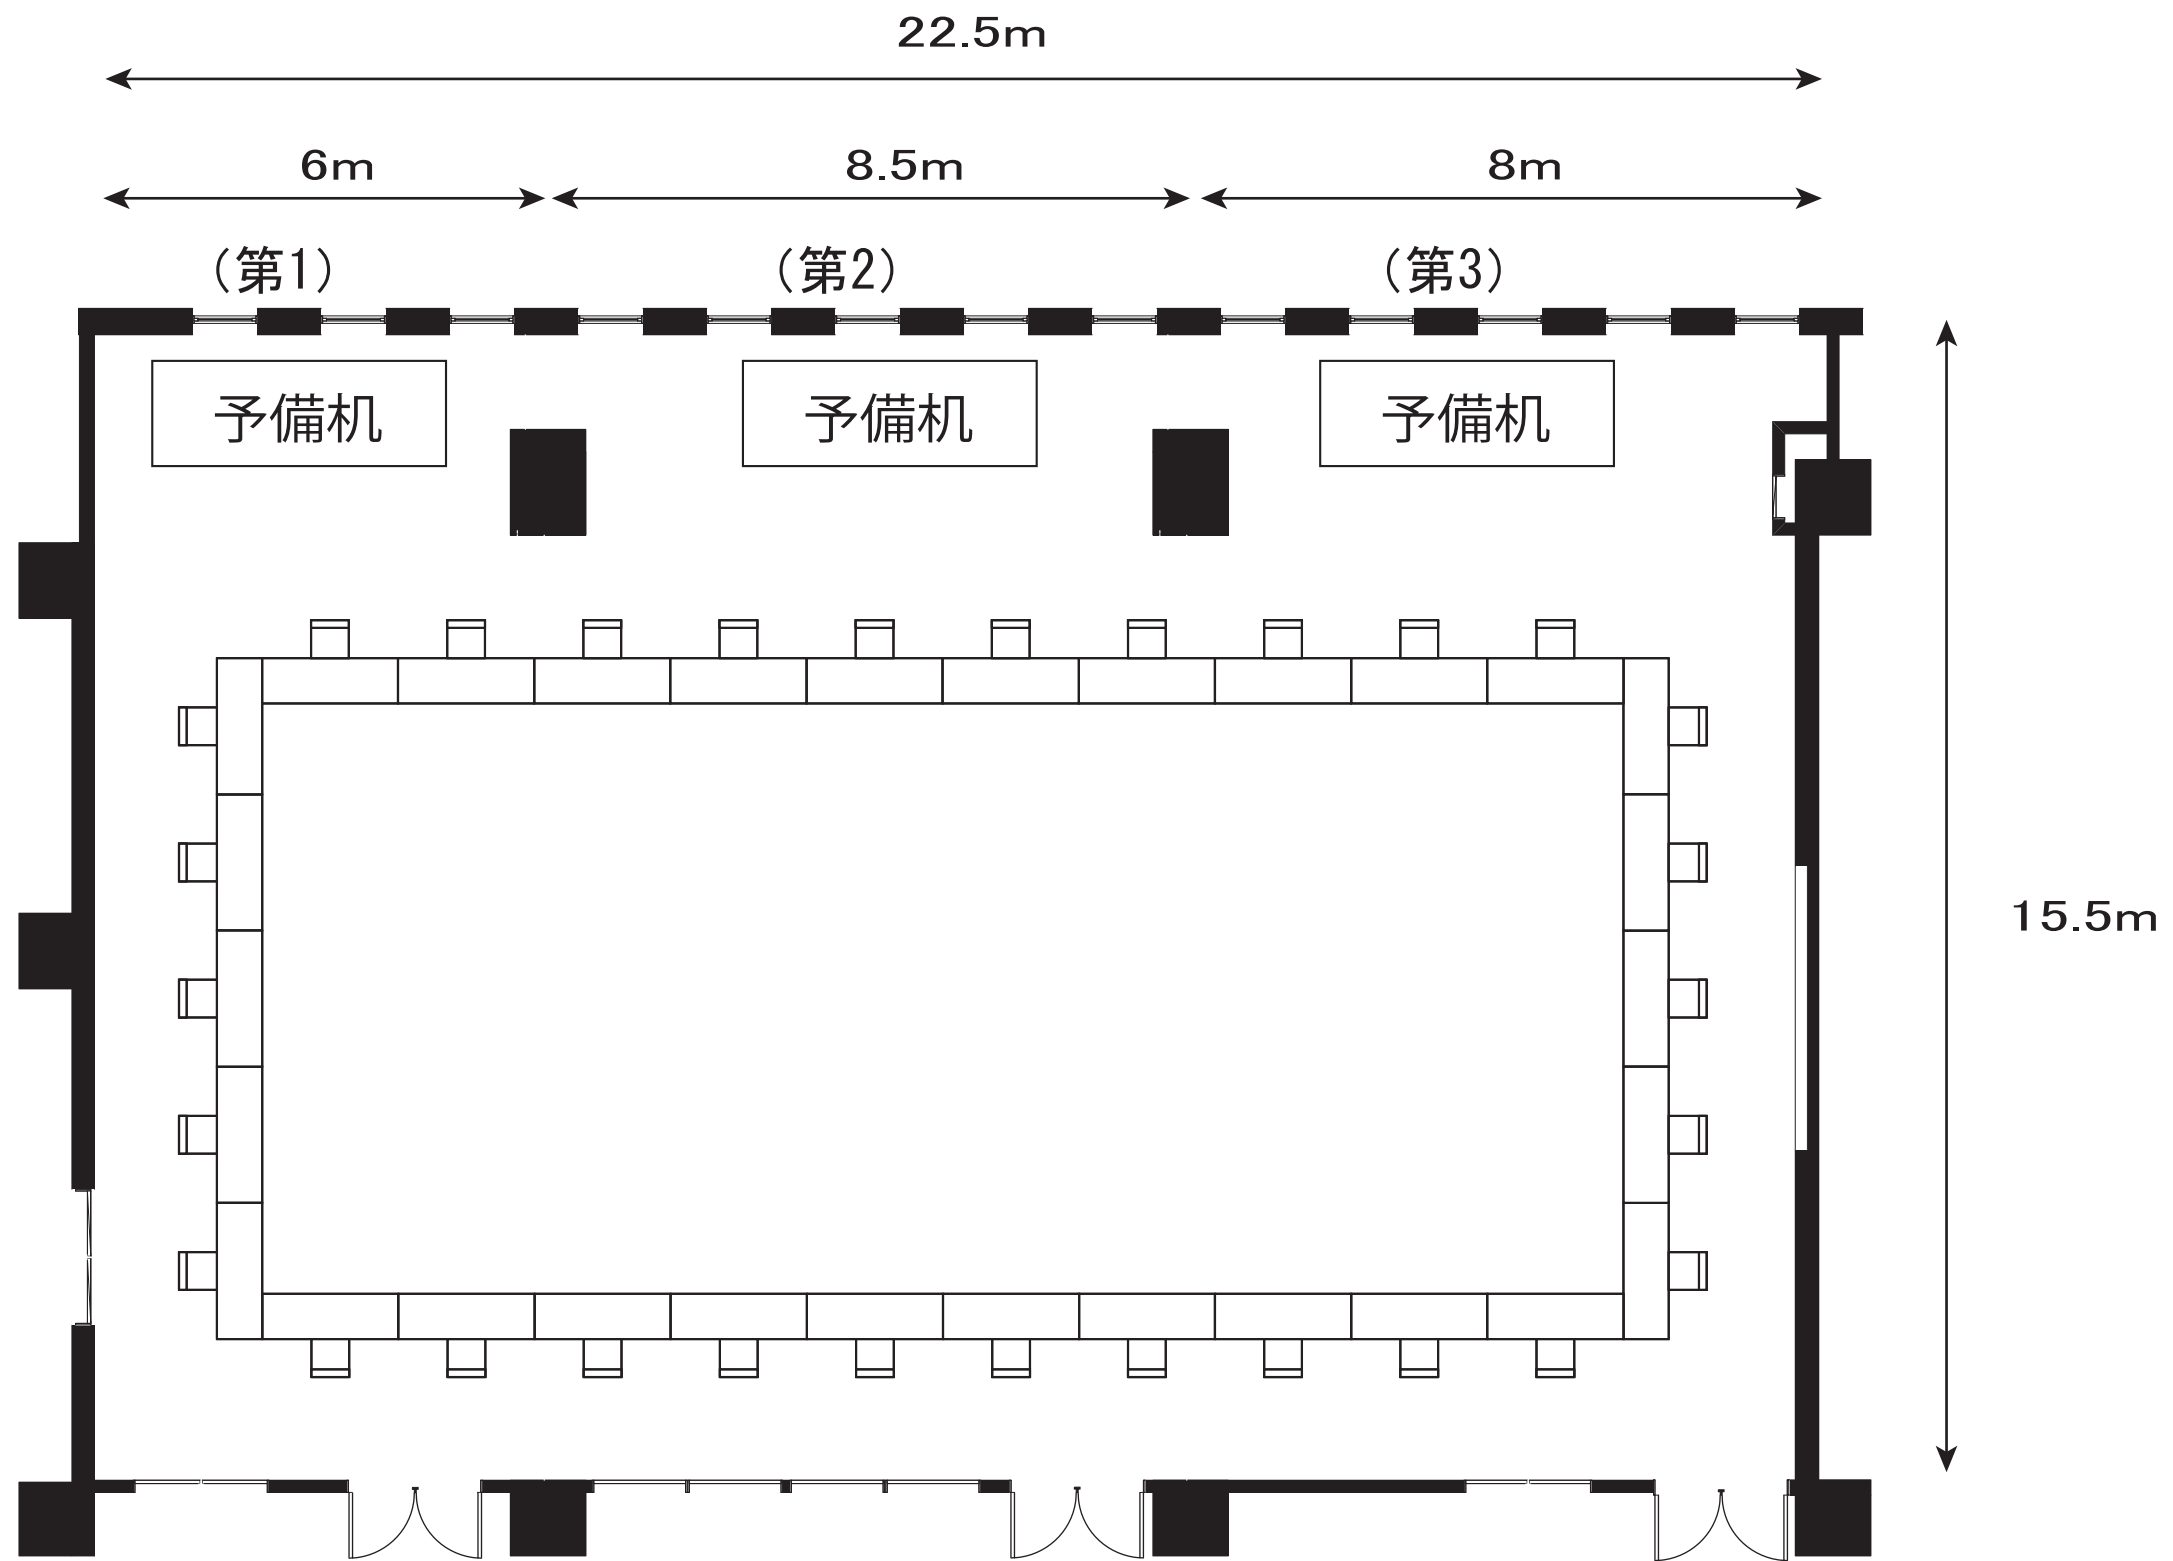

セミナー室(東館2階)

口型 1名掛け 30名