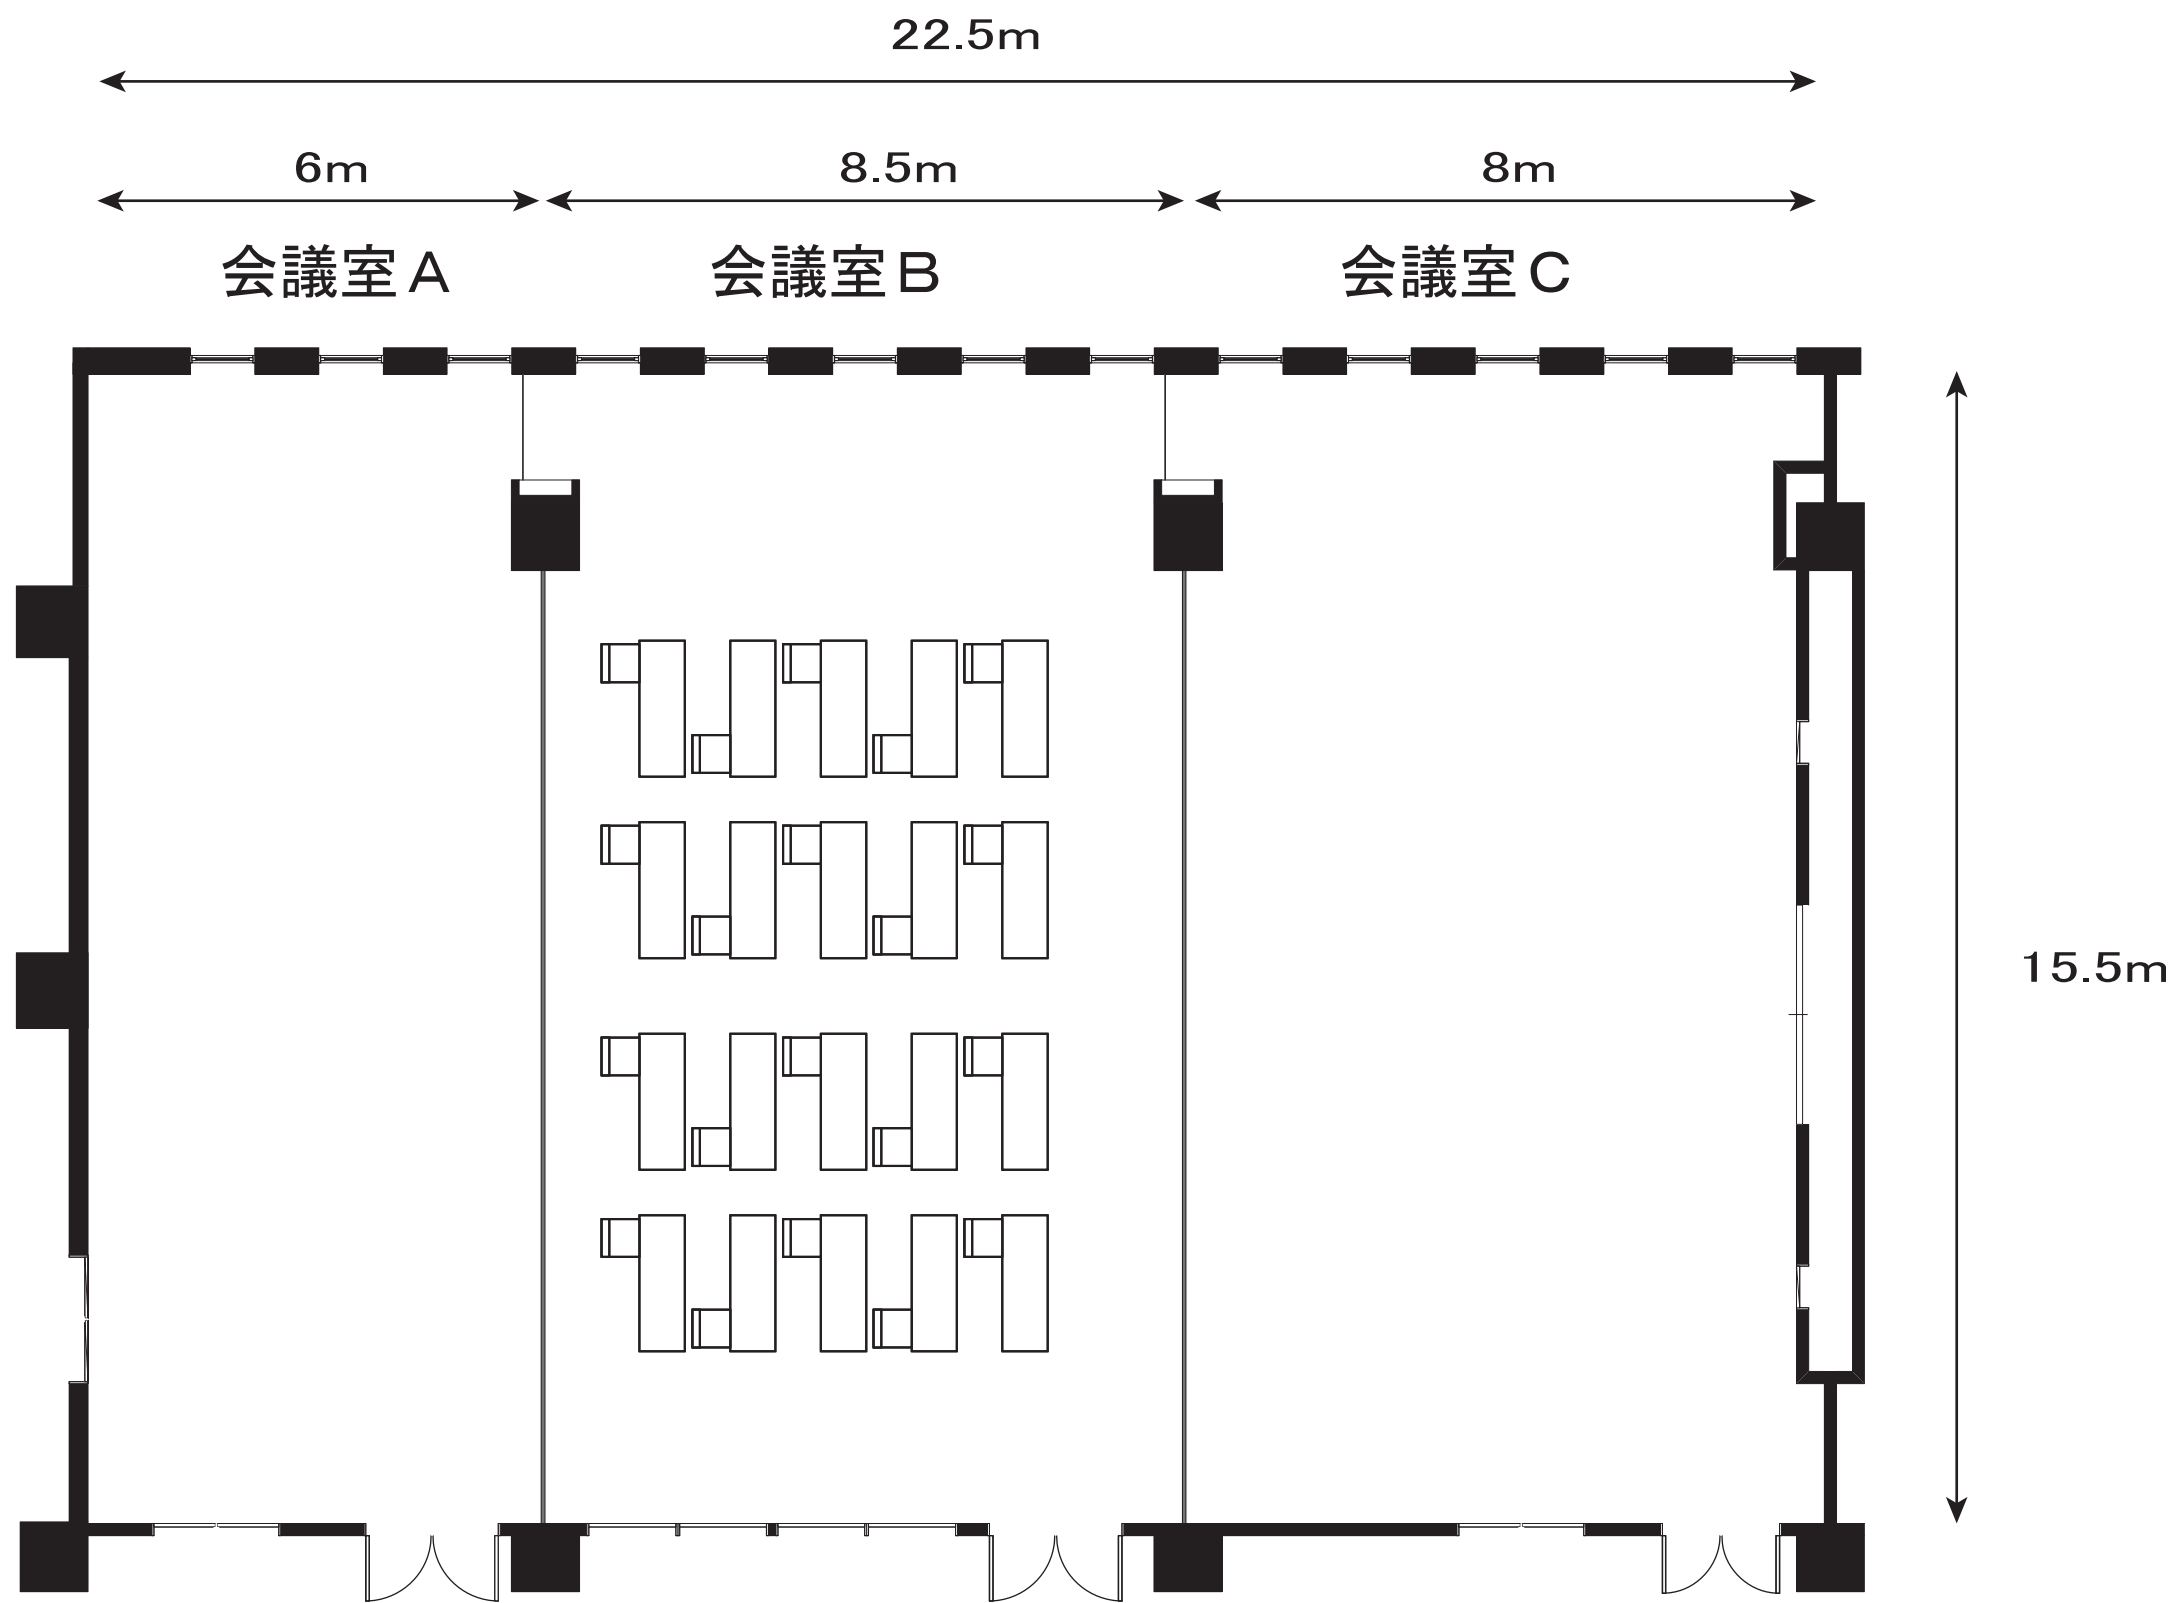

大会議室(東館3階)

B会議室

スクール形式 1名掛け 20名