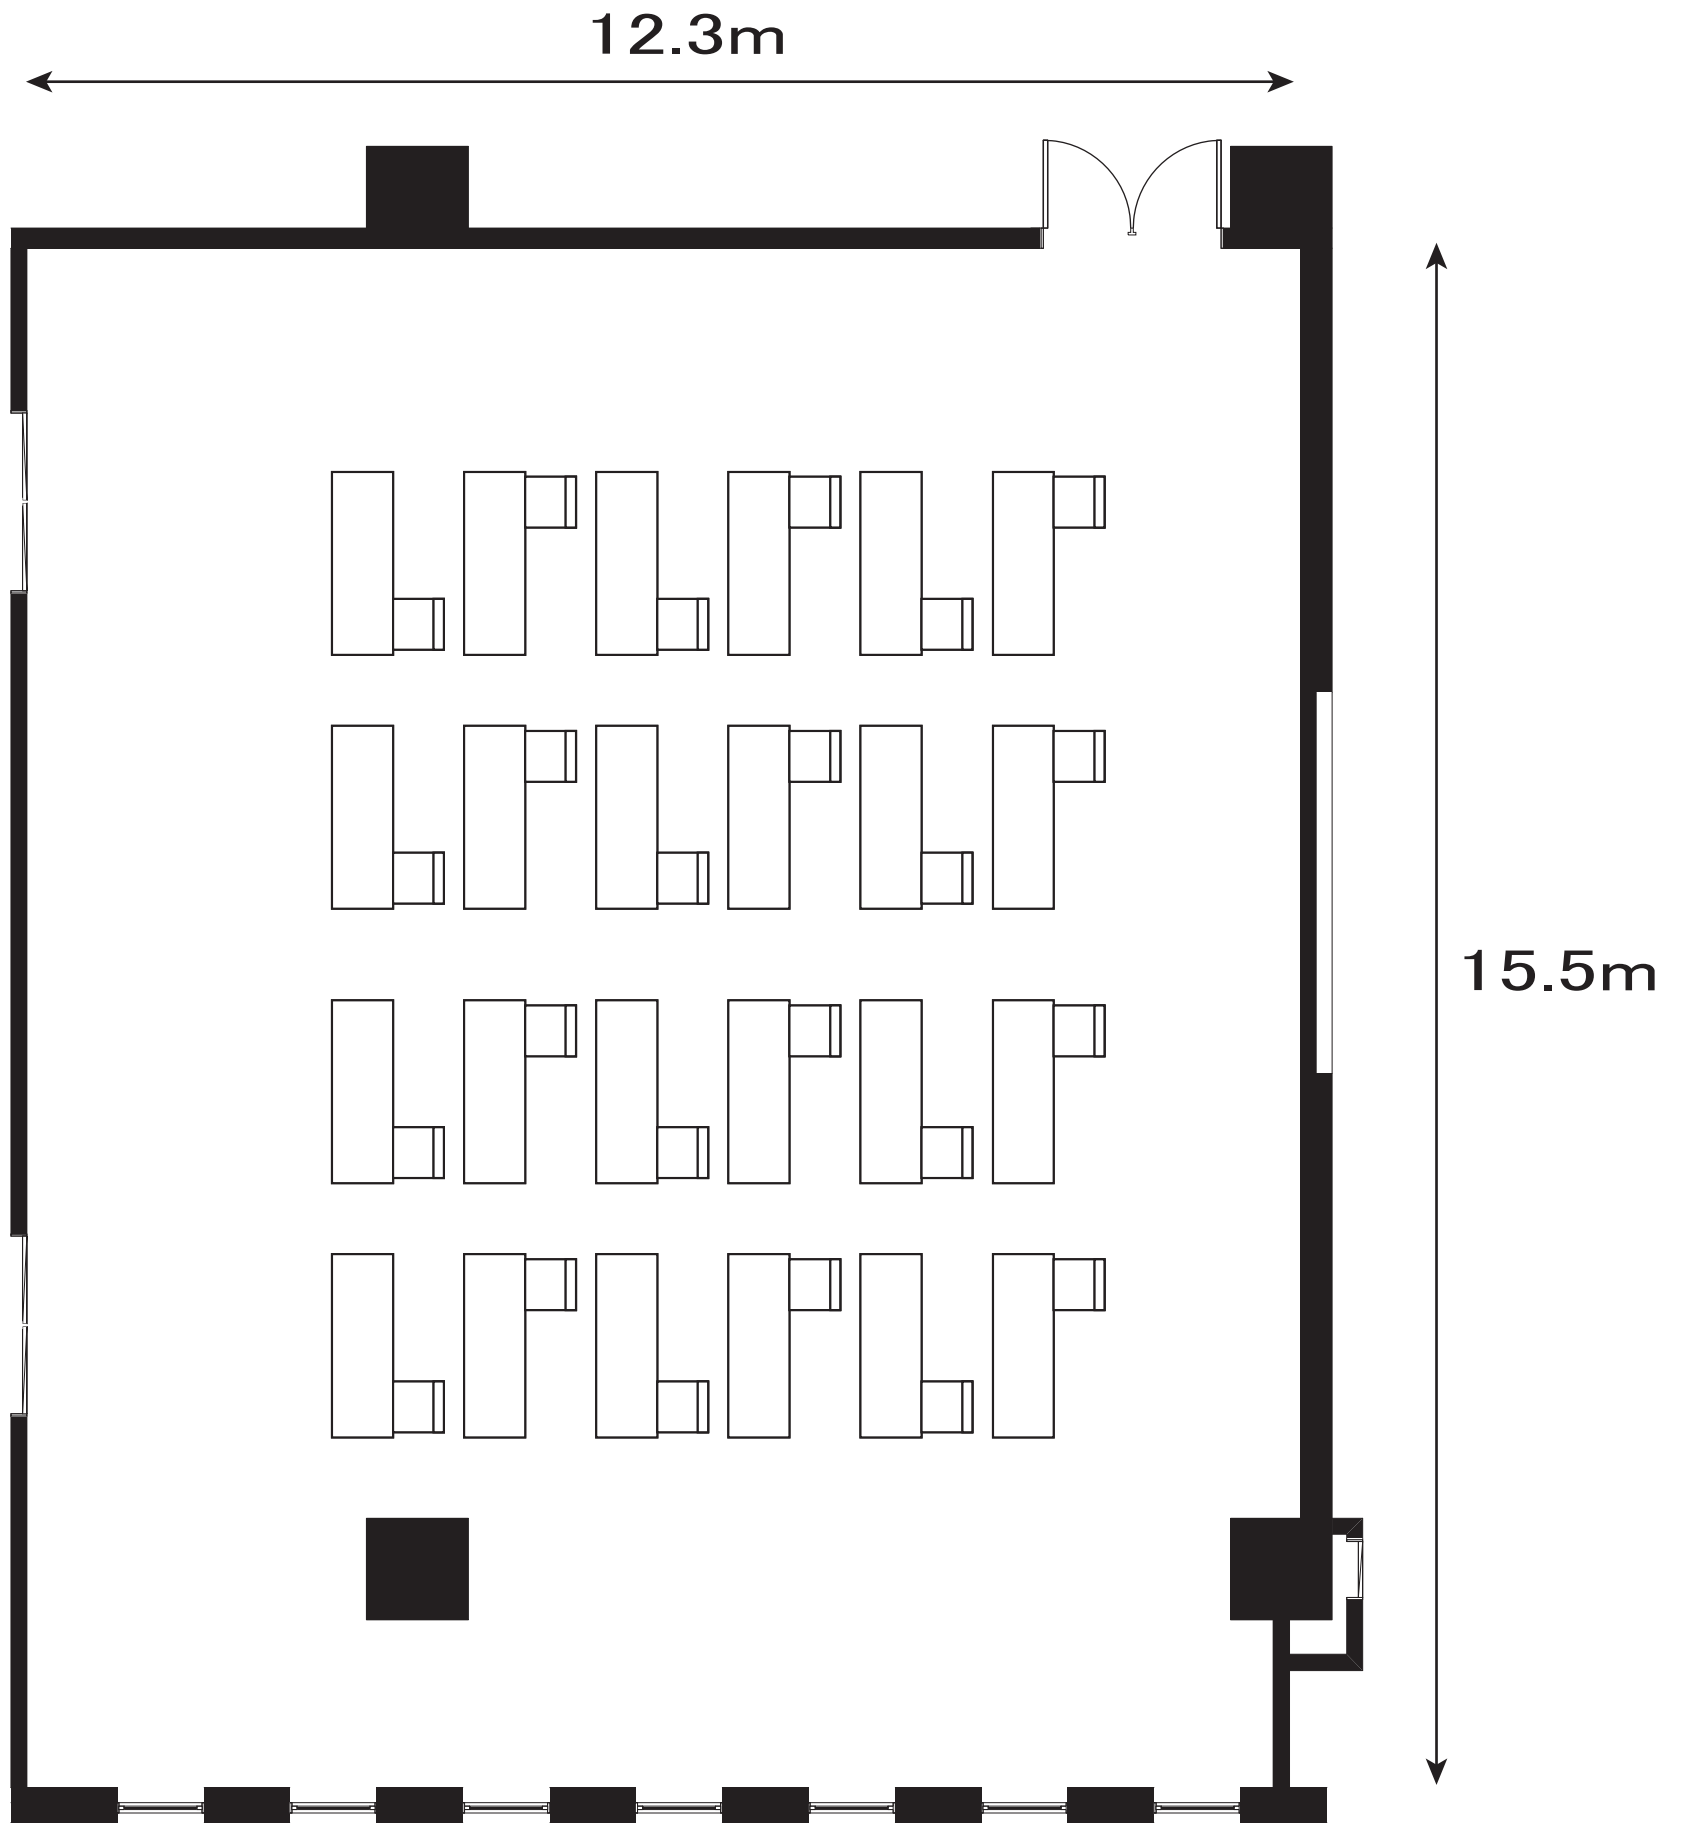

セミナー室(東館2階)

スクール形式 1名掛け 56名

セミナー室(東館2階)

第1・2セミナー室  
スクール形式 1名掛け 36名

セミナー室(東館2階)

第2・3セミナー室  
スクール形式 1名掛け 40名

セミナー室(東館2階)

第1セミナー室  
スクール形式 1名掛け 12名

セミナー室(東館2階)

第2セミナー室  
スクール形式 1名掛け 20名

セミナー室(東館2階)

第3セミナー室  
スクール形式 1名掛け 16名

中会議室(東館2階)

スクール形式 1名掛け 24名

視聴覚研修室(東館2階)

スクール形式 1名掛け 21名

研修室(東館2階)

スクール1名 1名掛け 18名

第9会議室(東館2階)

スクール形式 1名掛け 18名

第10会議室(東館2階)

スクール形式 1名掛け 8名

大会議室(東館3階)

大会議室