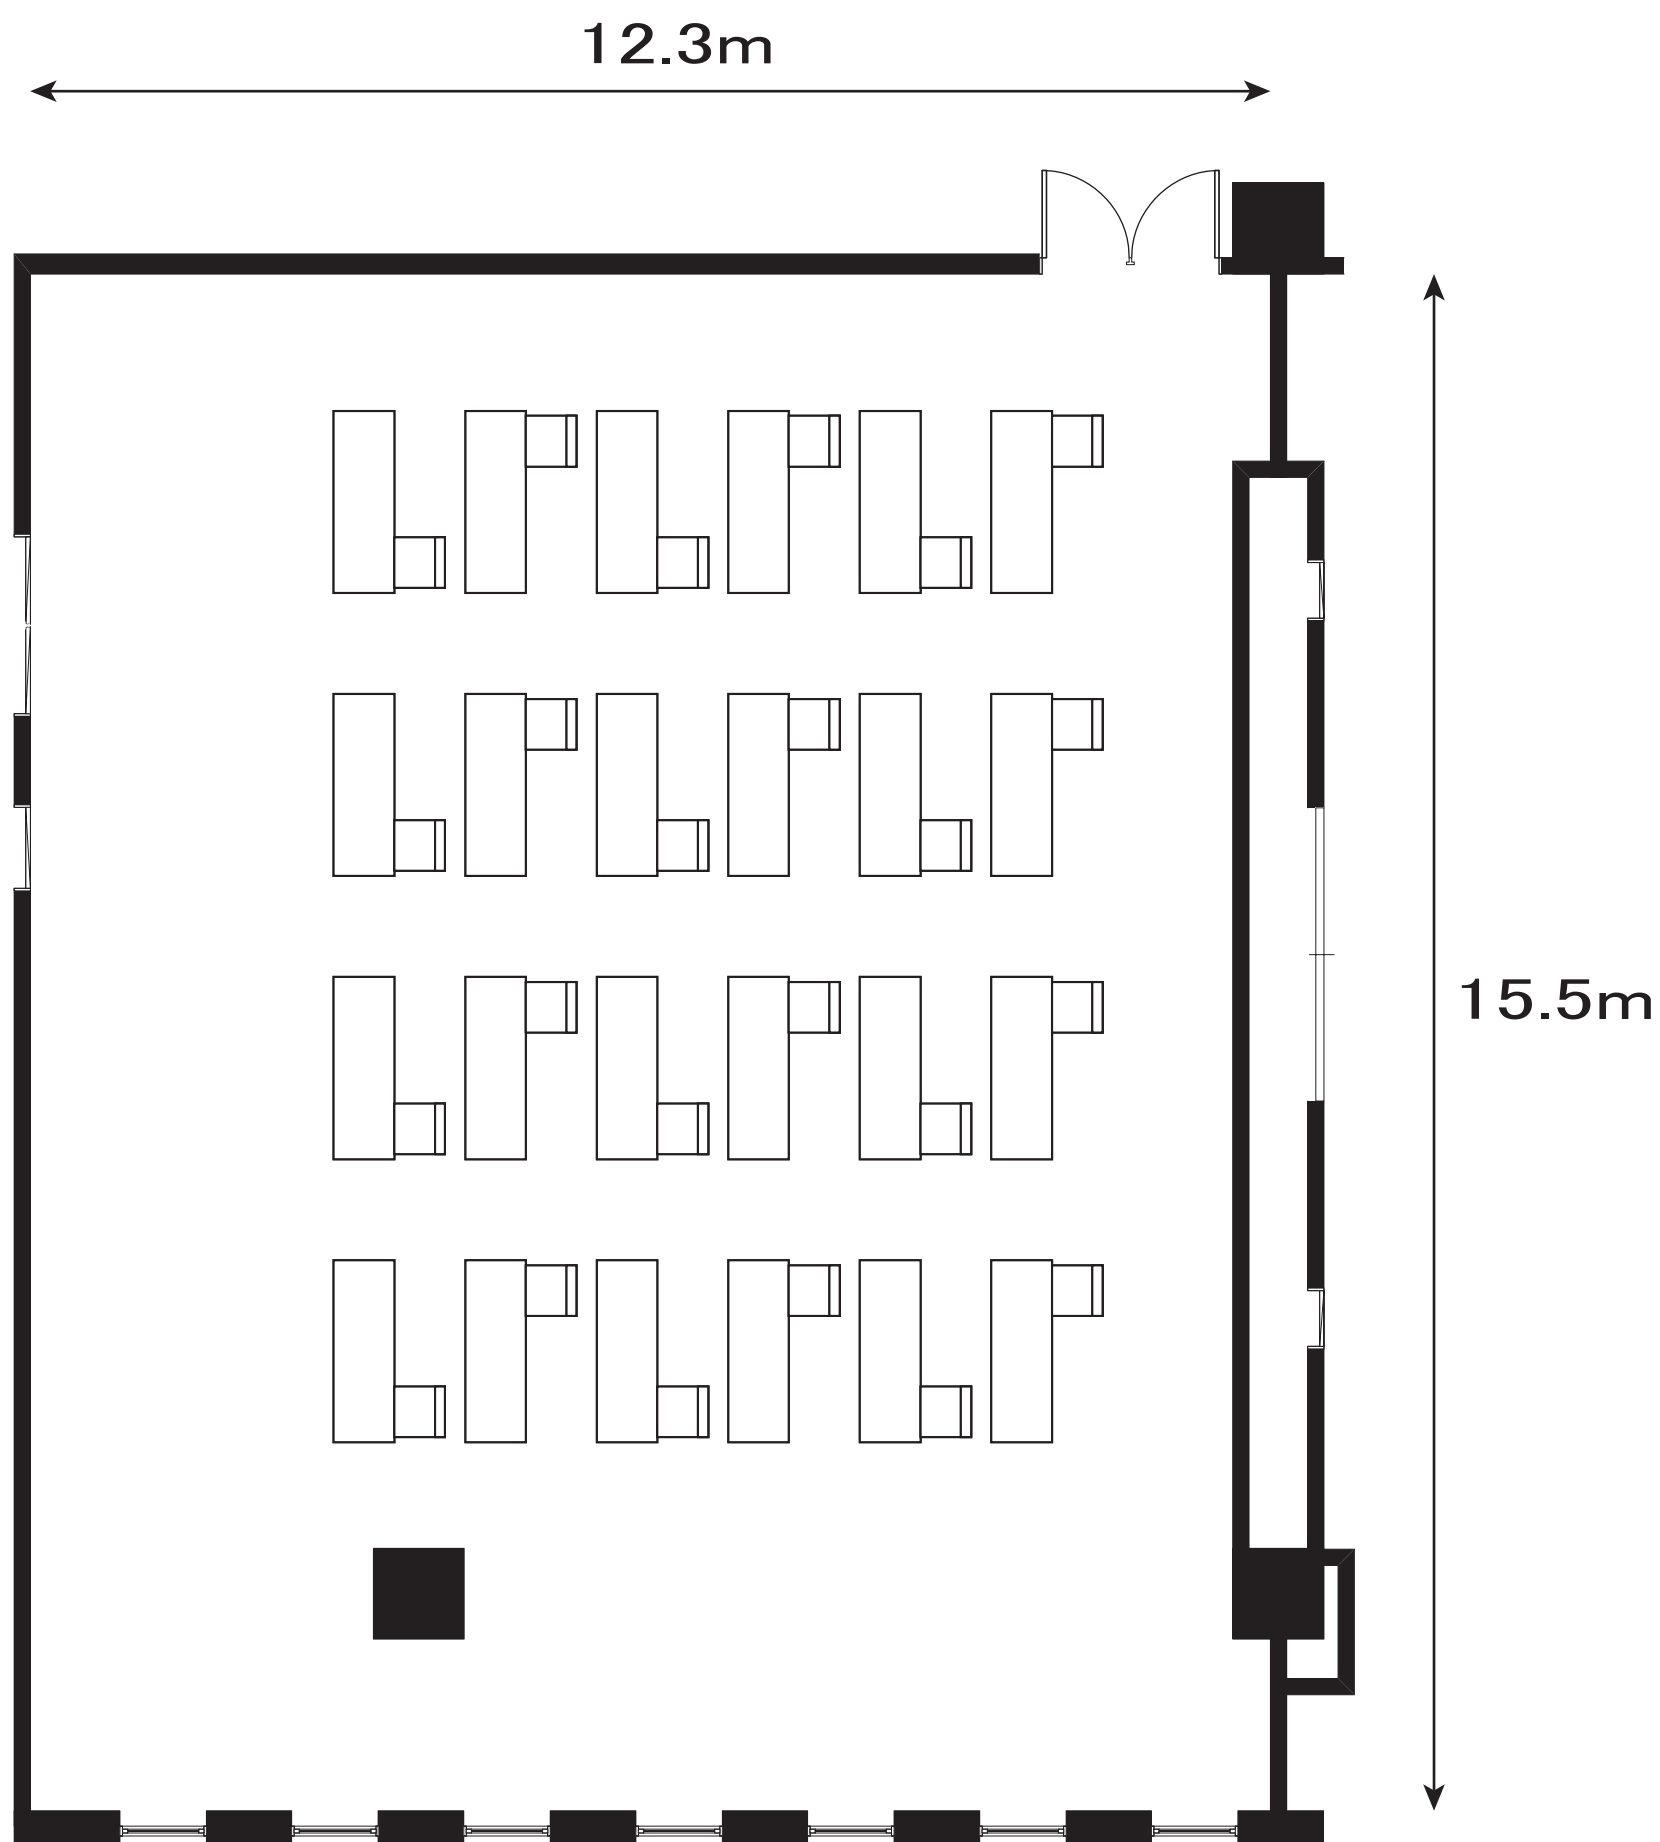

D会議室(東館3階)

スクール形式 1名掛け 24名