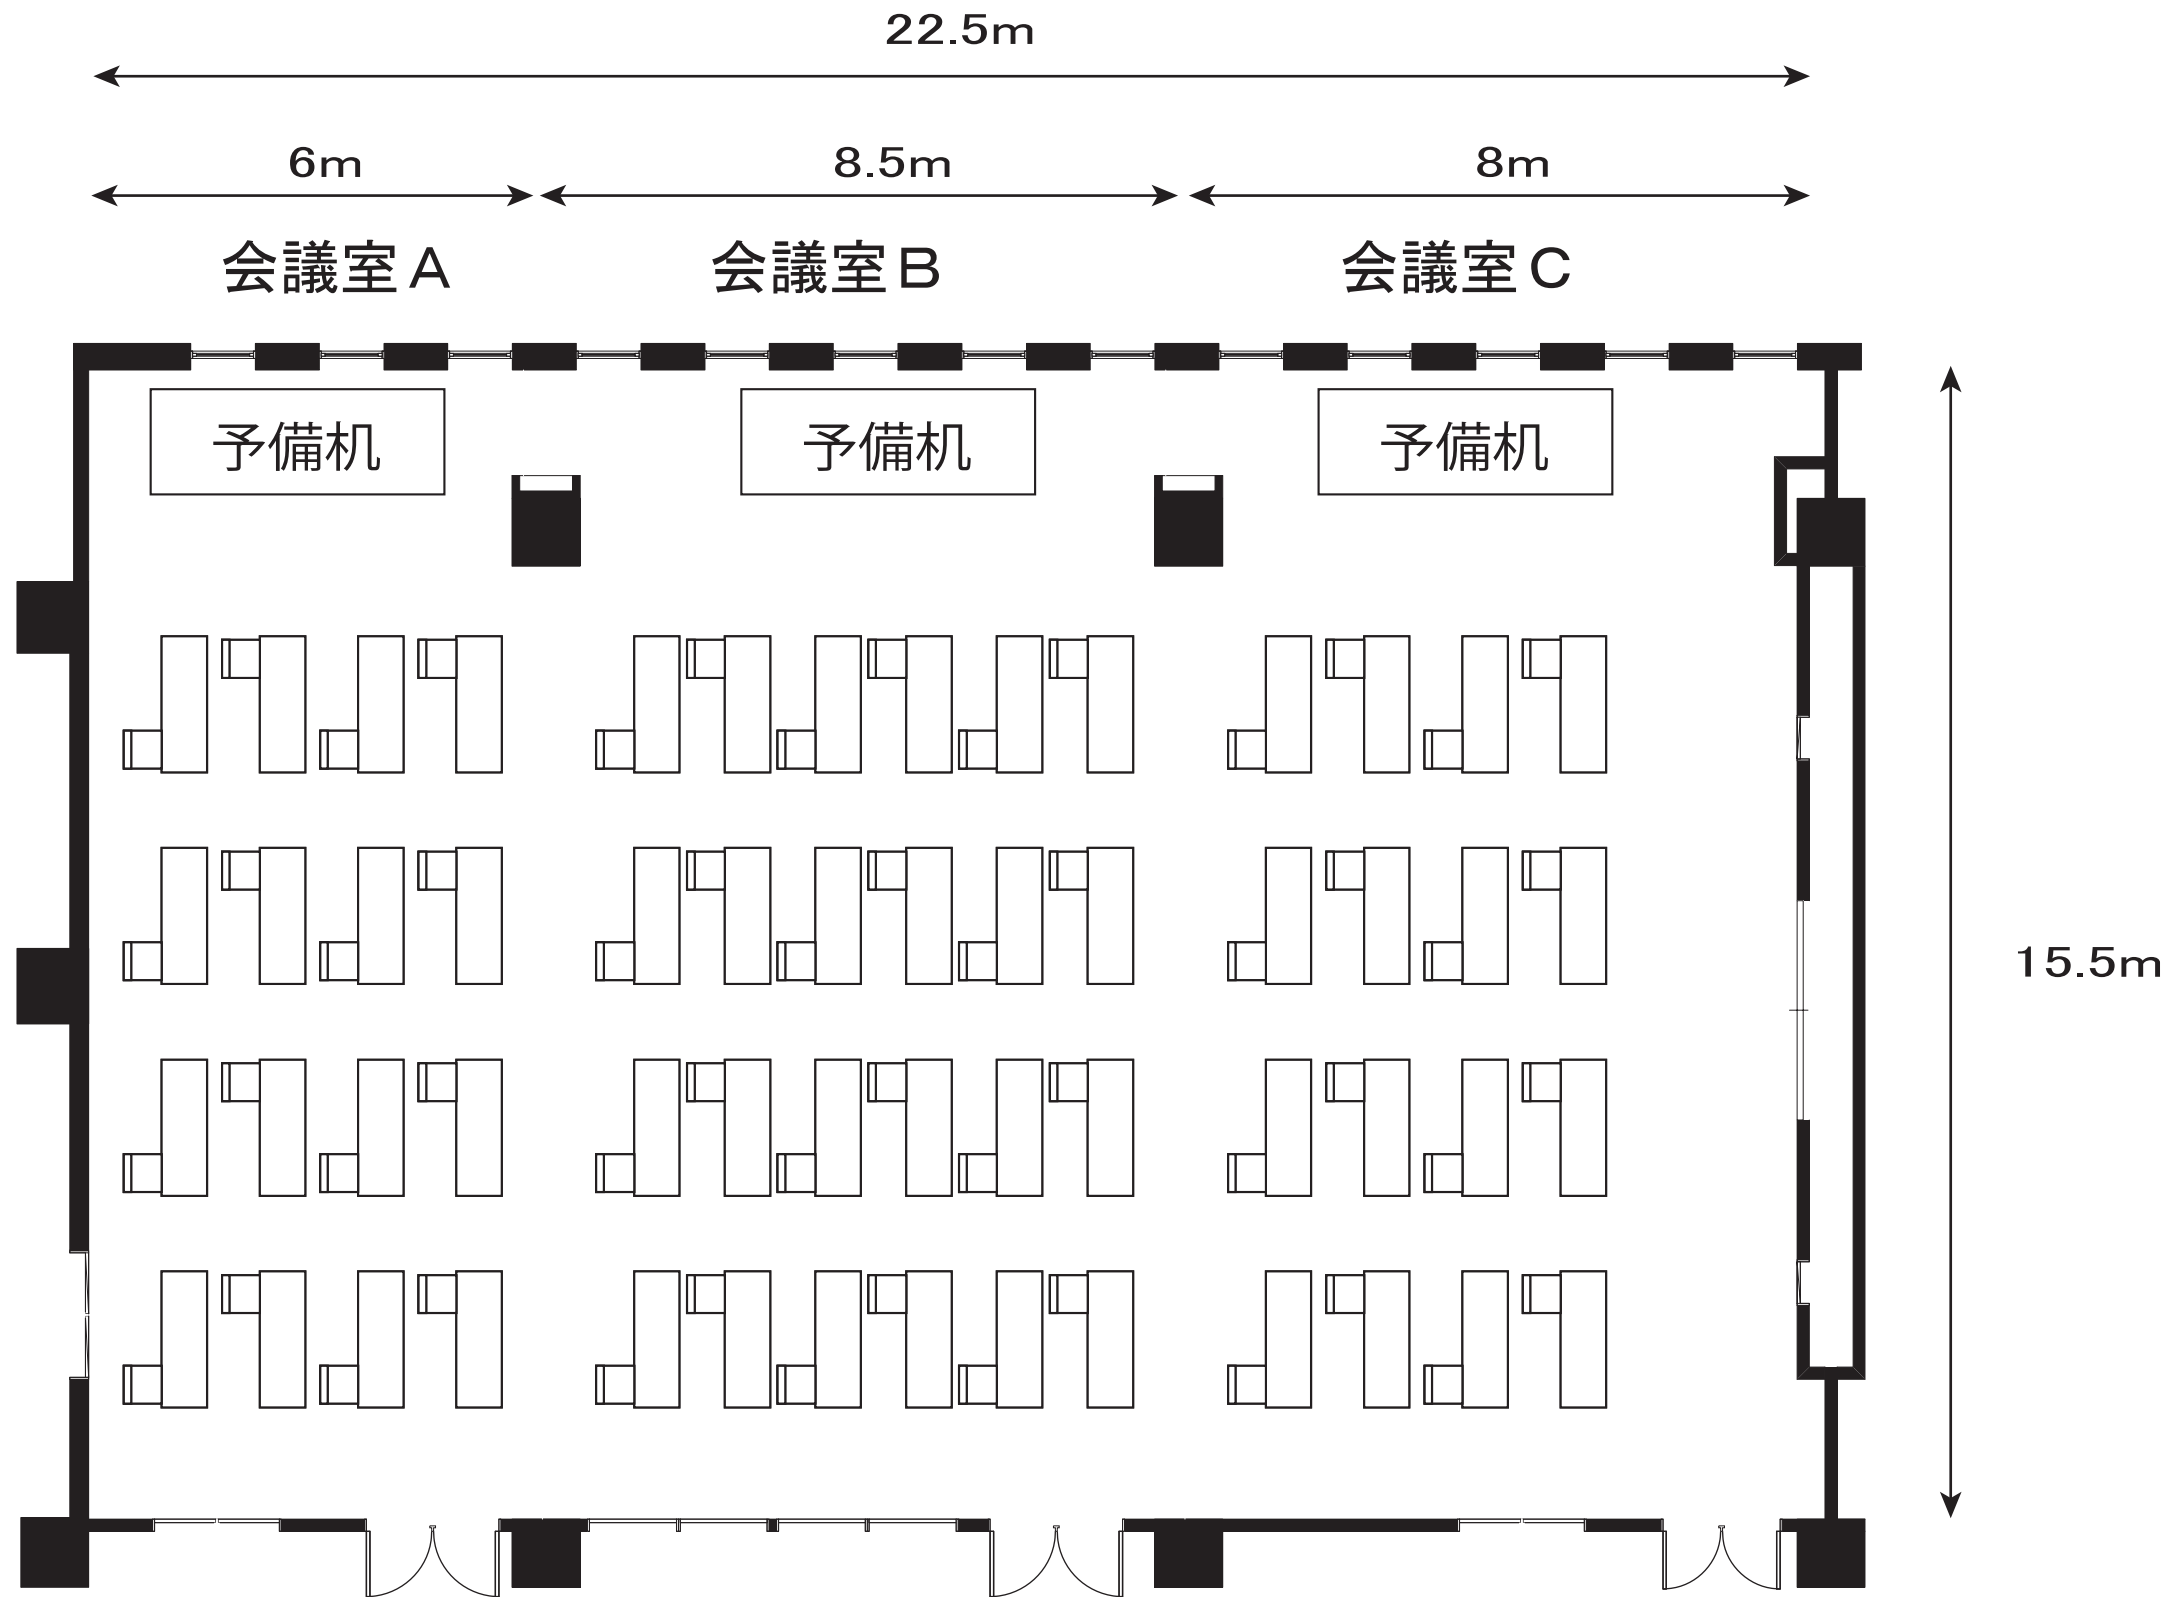

セミナー室(東館2階)

第2セミナー室  
スクール形式 1名掛け 20名

セミナー室(東館2階)

第3セミナー室  
スクール形式 1名掛け 16名

中会議室(東館2階)

スクール形式 1名掛け 24名

視聴覚研修室(東館2階)

スクール形式 1名掛け 21名

研修室(東館2階)

スクール1名 1名掛け 18名

第9会議室(東館2階)

スクール形式 1名掛け 18名

第10会議室(東館2階)

スクール形式 1名掛け 8名

大会議室(東館3階)

大会議室

スクール形式 1名掛け 56名

# 大会議室(東館3階)

A・B会議室

スクール形式 1名掛け 36名

大会議室(東館3階)

B・C会議室  
スクール形式 1名掛け 40名