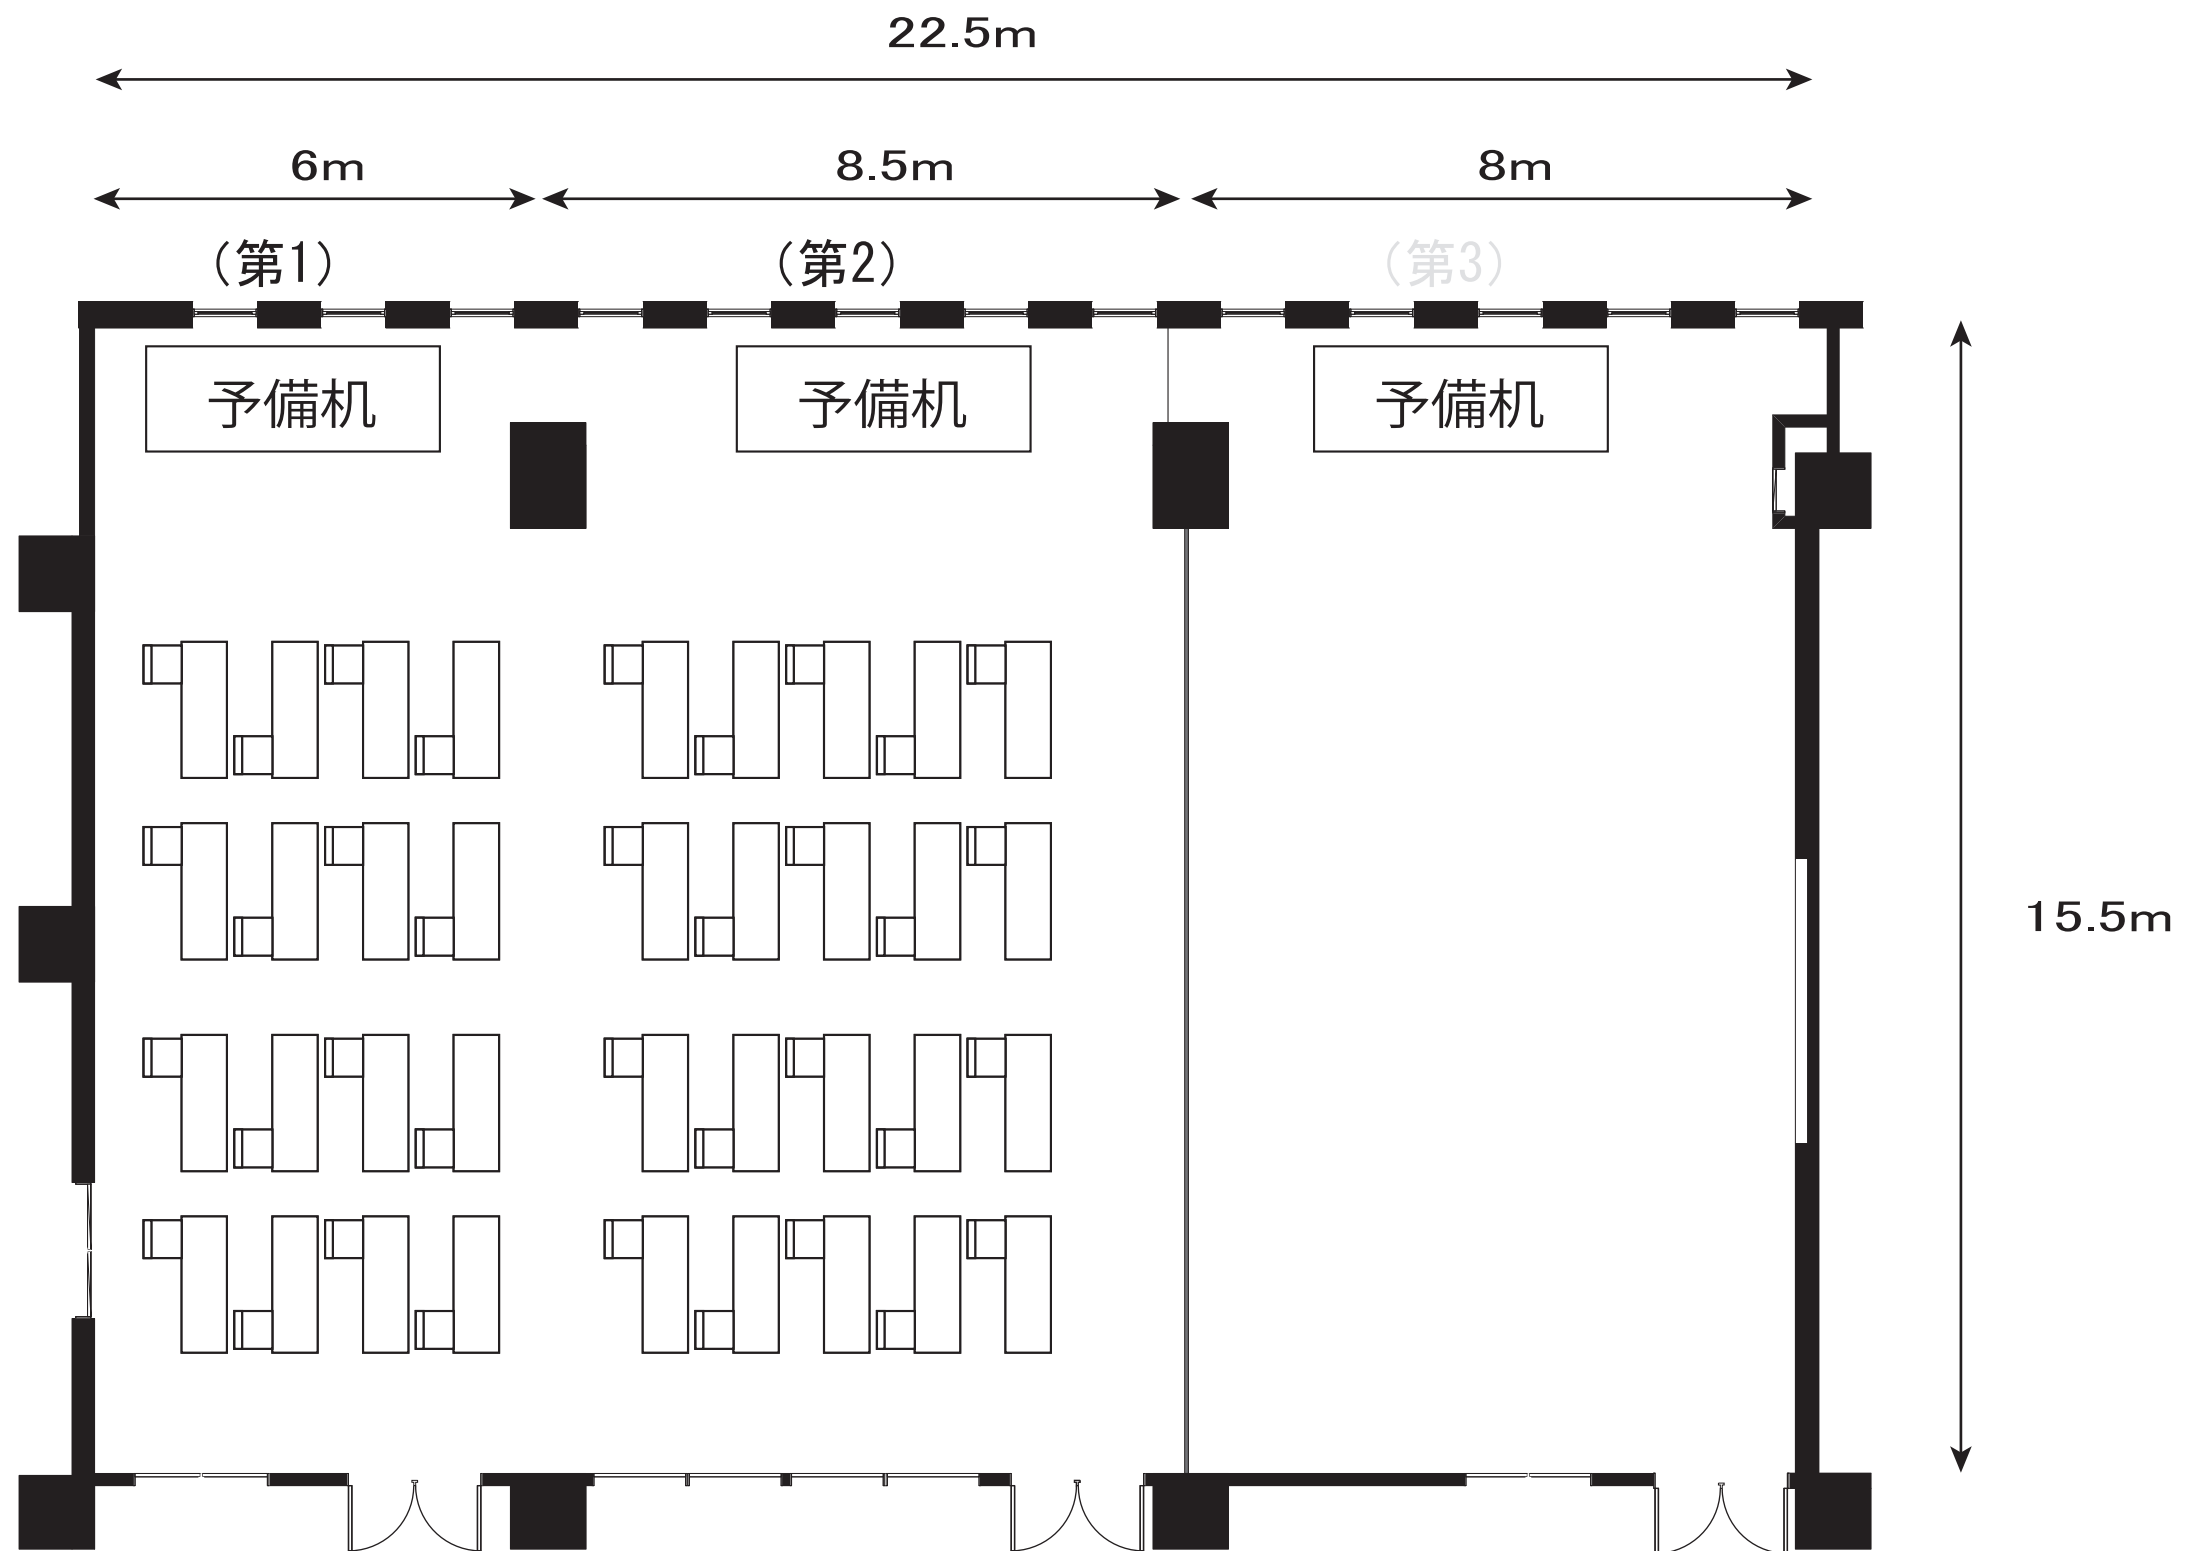

セミナー室(東館2階)

スクール形式 1名掛け 56名

セミナー室(東館2階)

第1・2セミナー室  
スクール形式 1名掛け 36名

セミナー室(東館2階)

第2・3セミナー室  
スクール形式 1名掛け 40名

セミナー室(東館2階)

第1セミナー室  
スクール形式 1名掛け 12名

セミナー室(東館2階)

第2セミナー室  
スクール形式 1名掛け 20名

セミナー室(東館2階)

第3セミナー室  
スクール形式 1名掛け 16名

中会議室(東館2階)

スクール形式 1名掛け 24名

視聴覚研修室(東館2階)

スクール形式 1名掛け 21名

研修室(東館2階)

スクール1名 1名掛け 18名

第9会議室(東館2階)

スクール形式 1名掛け 18名

第10会議室(東館2階)

スクール形式 1名掛け 8名

大会議室(東館3階)

大会議室