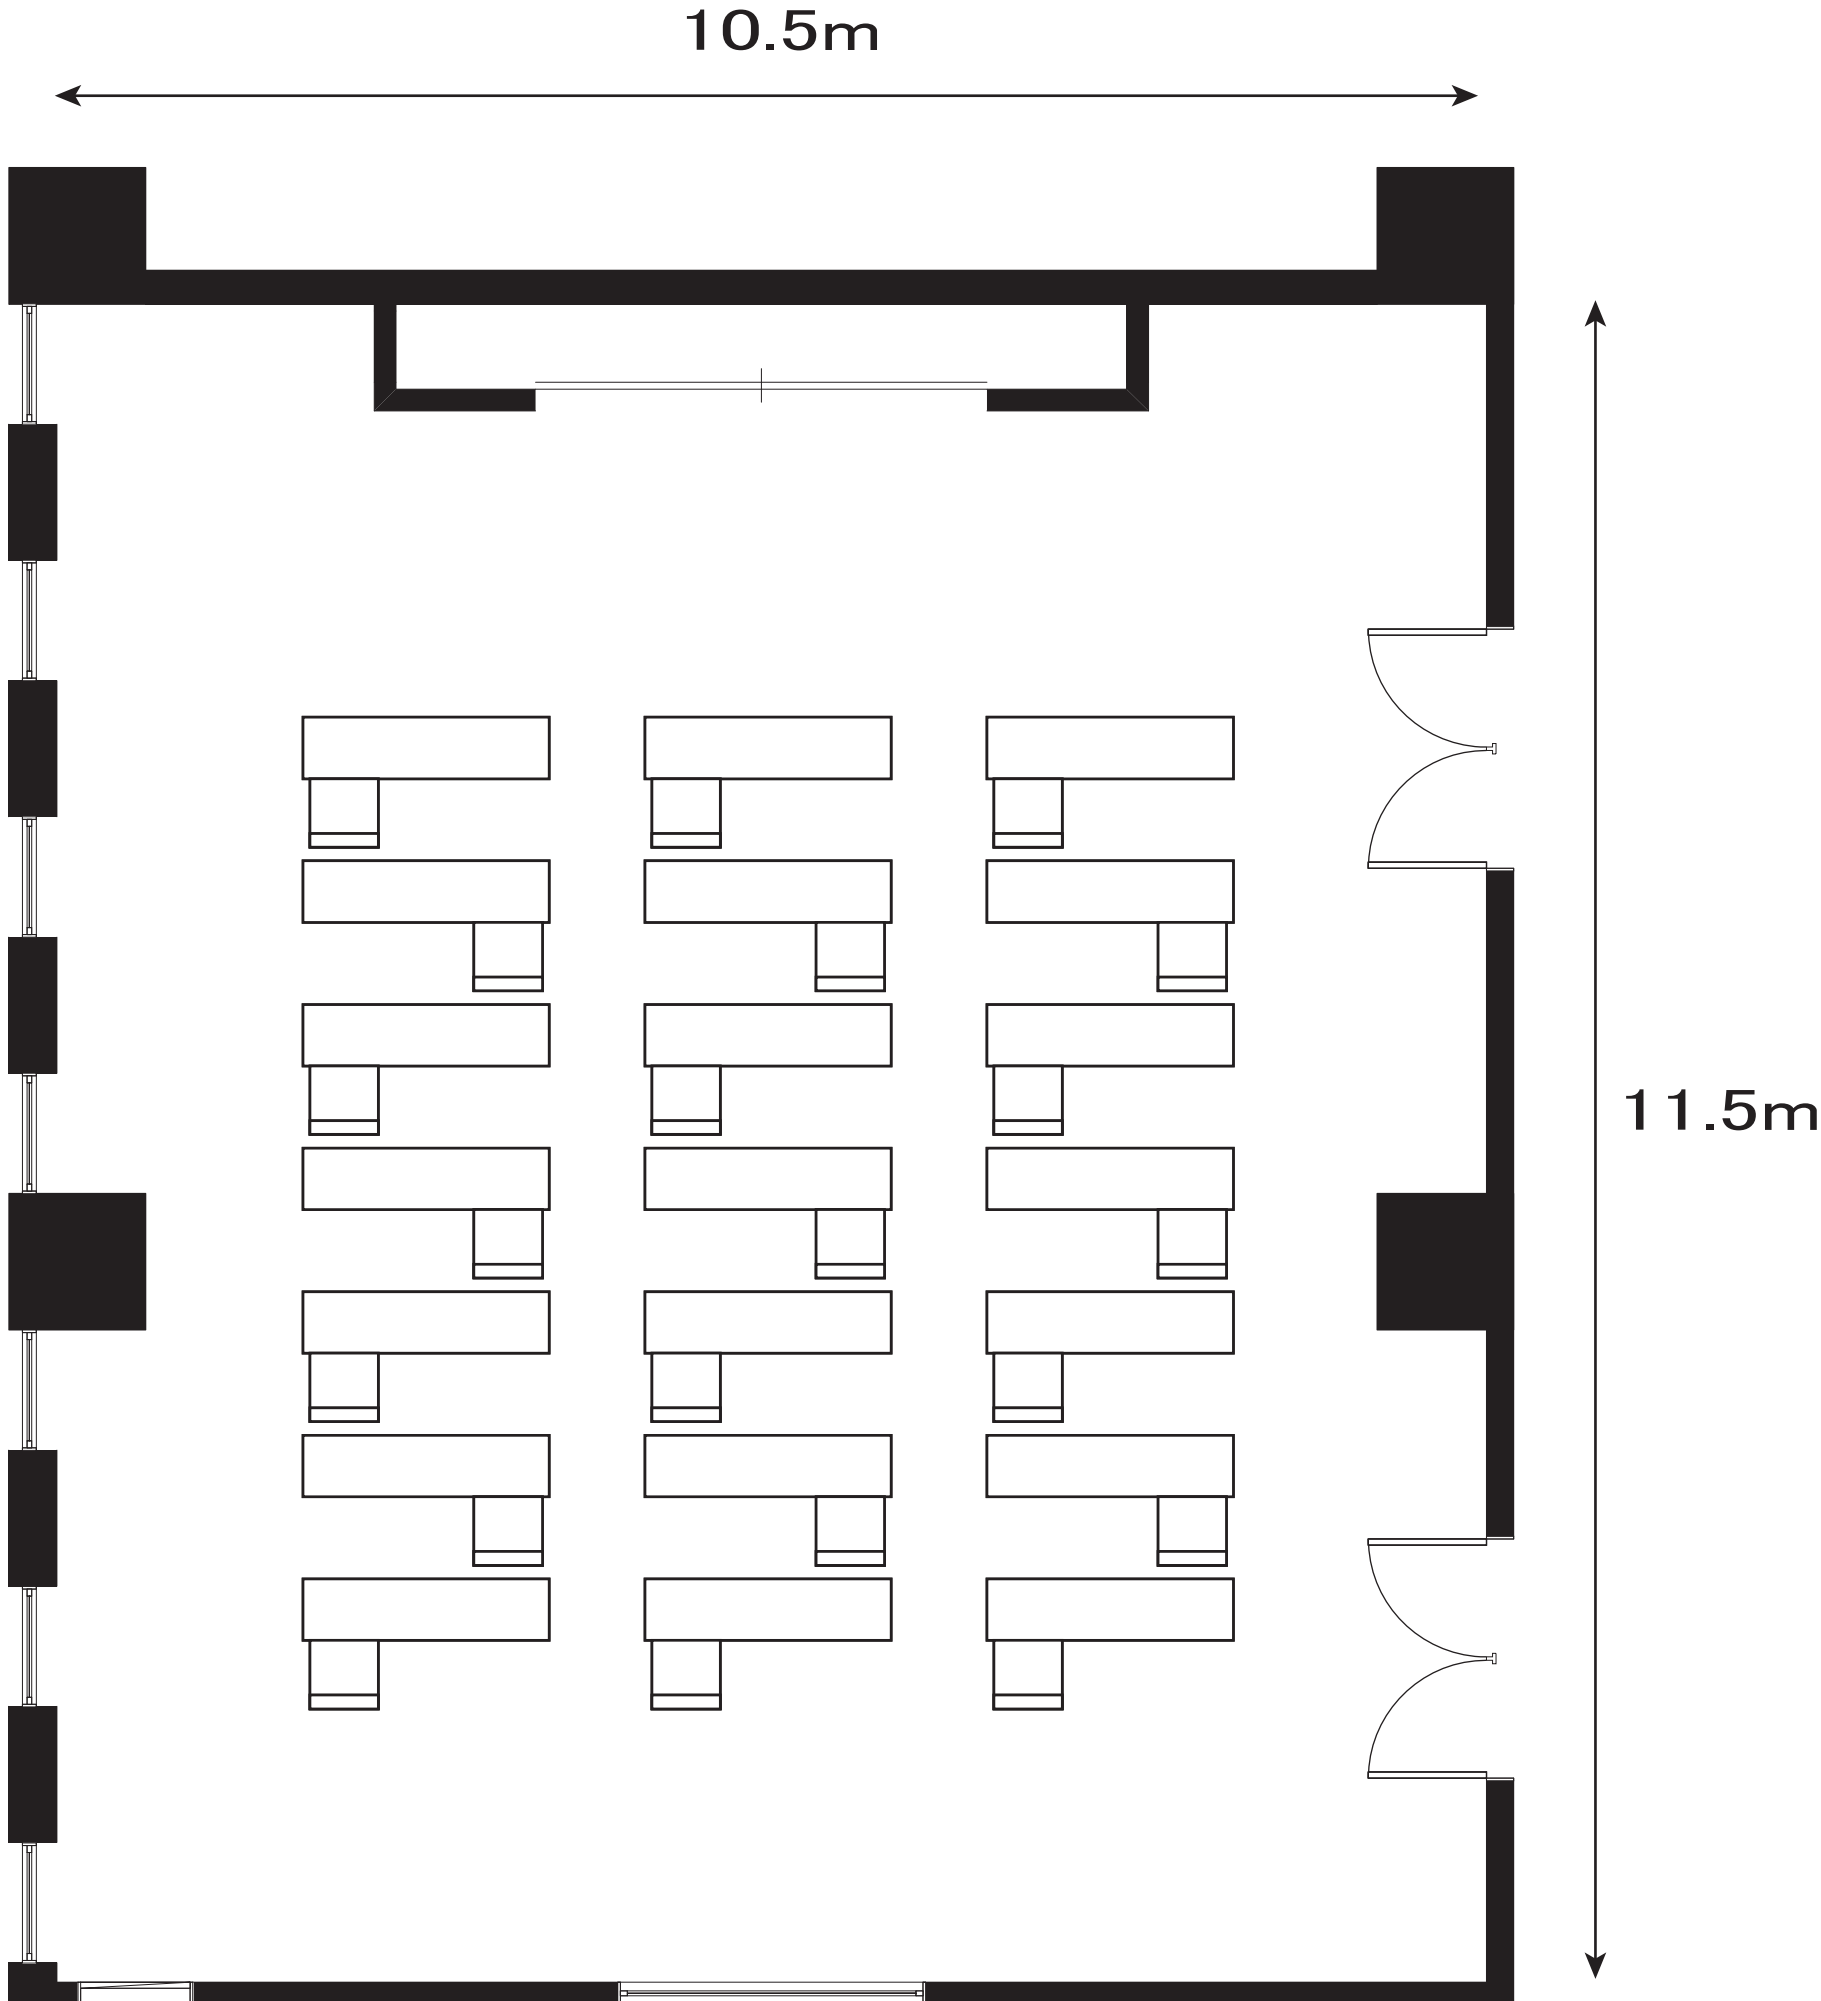

セミナー室(東館2階)

スクール形式 1名掛け 56名

セミナー室(東館2階)

第1・2セミナー室  
スクール形式 1名掛け 36名

セミナー室(東館2階)

第2・3セミナー室  
スクール形式 1名掛け 40名

セミナー室(東館2階)

第1セミナー室  
スクール形式 1名掛け 12名

セミナー室(東館2階)

第2セミナー室  
スクール形式 1名掛け 20名

セミナー室(東館2階)

第3セミナー室  
スクール形式 1名掛け 16名

中会議室(東館2階)

スクール形式 1名掛け 24名

視聴覚研修室(東館2階)

スクール形式 1名掛け 21名

研修室(東館2階)

スクール1名 1名掛け 18名

第9会議室(東館2階)

スクール形式 1名掛け 18名

第10会議室(東館2階)

スクール形式 1名掛け 8名

大会議室(東館3階)

大会議室