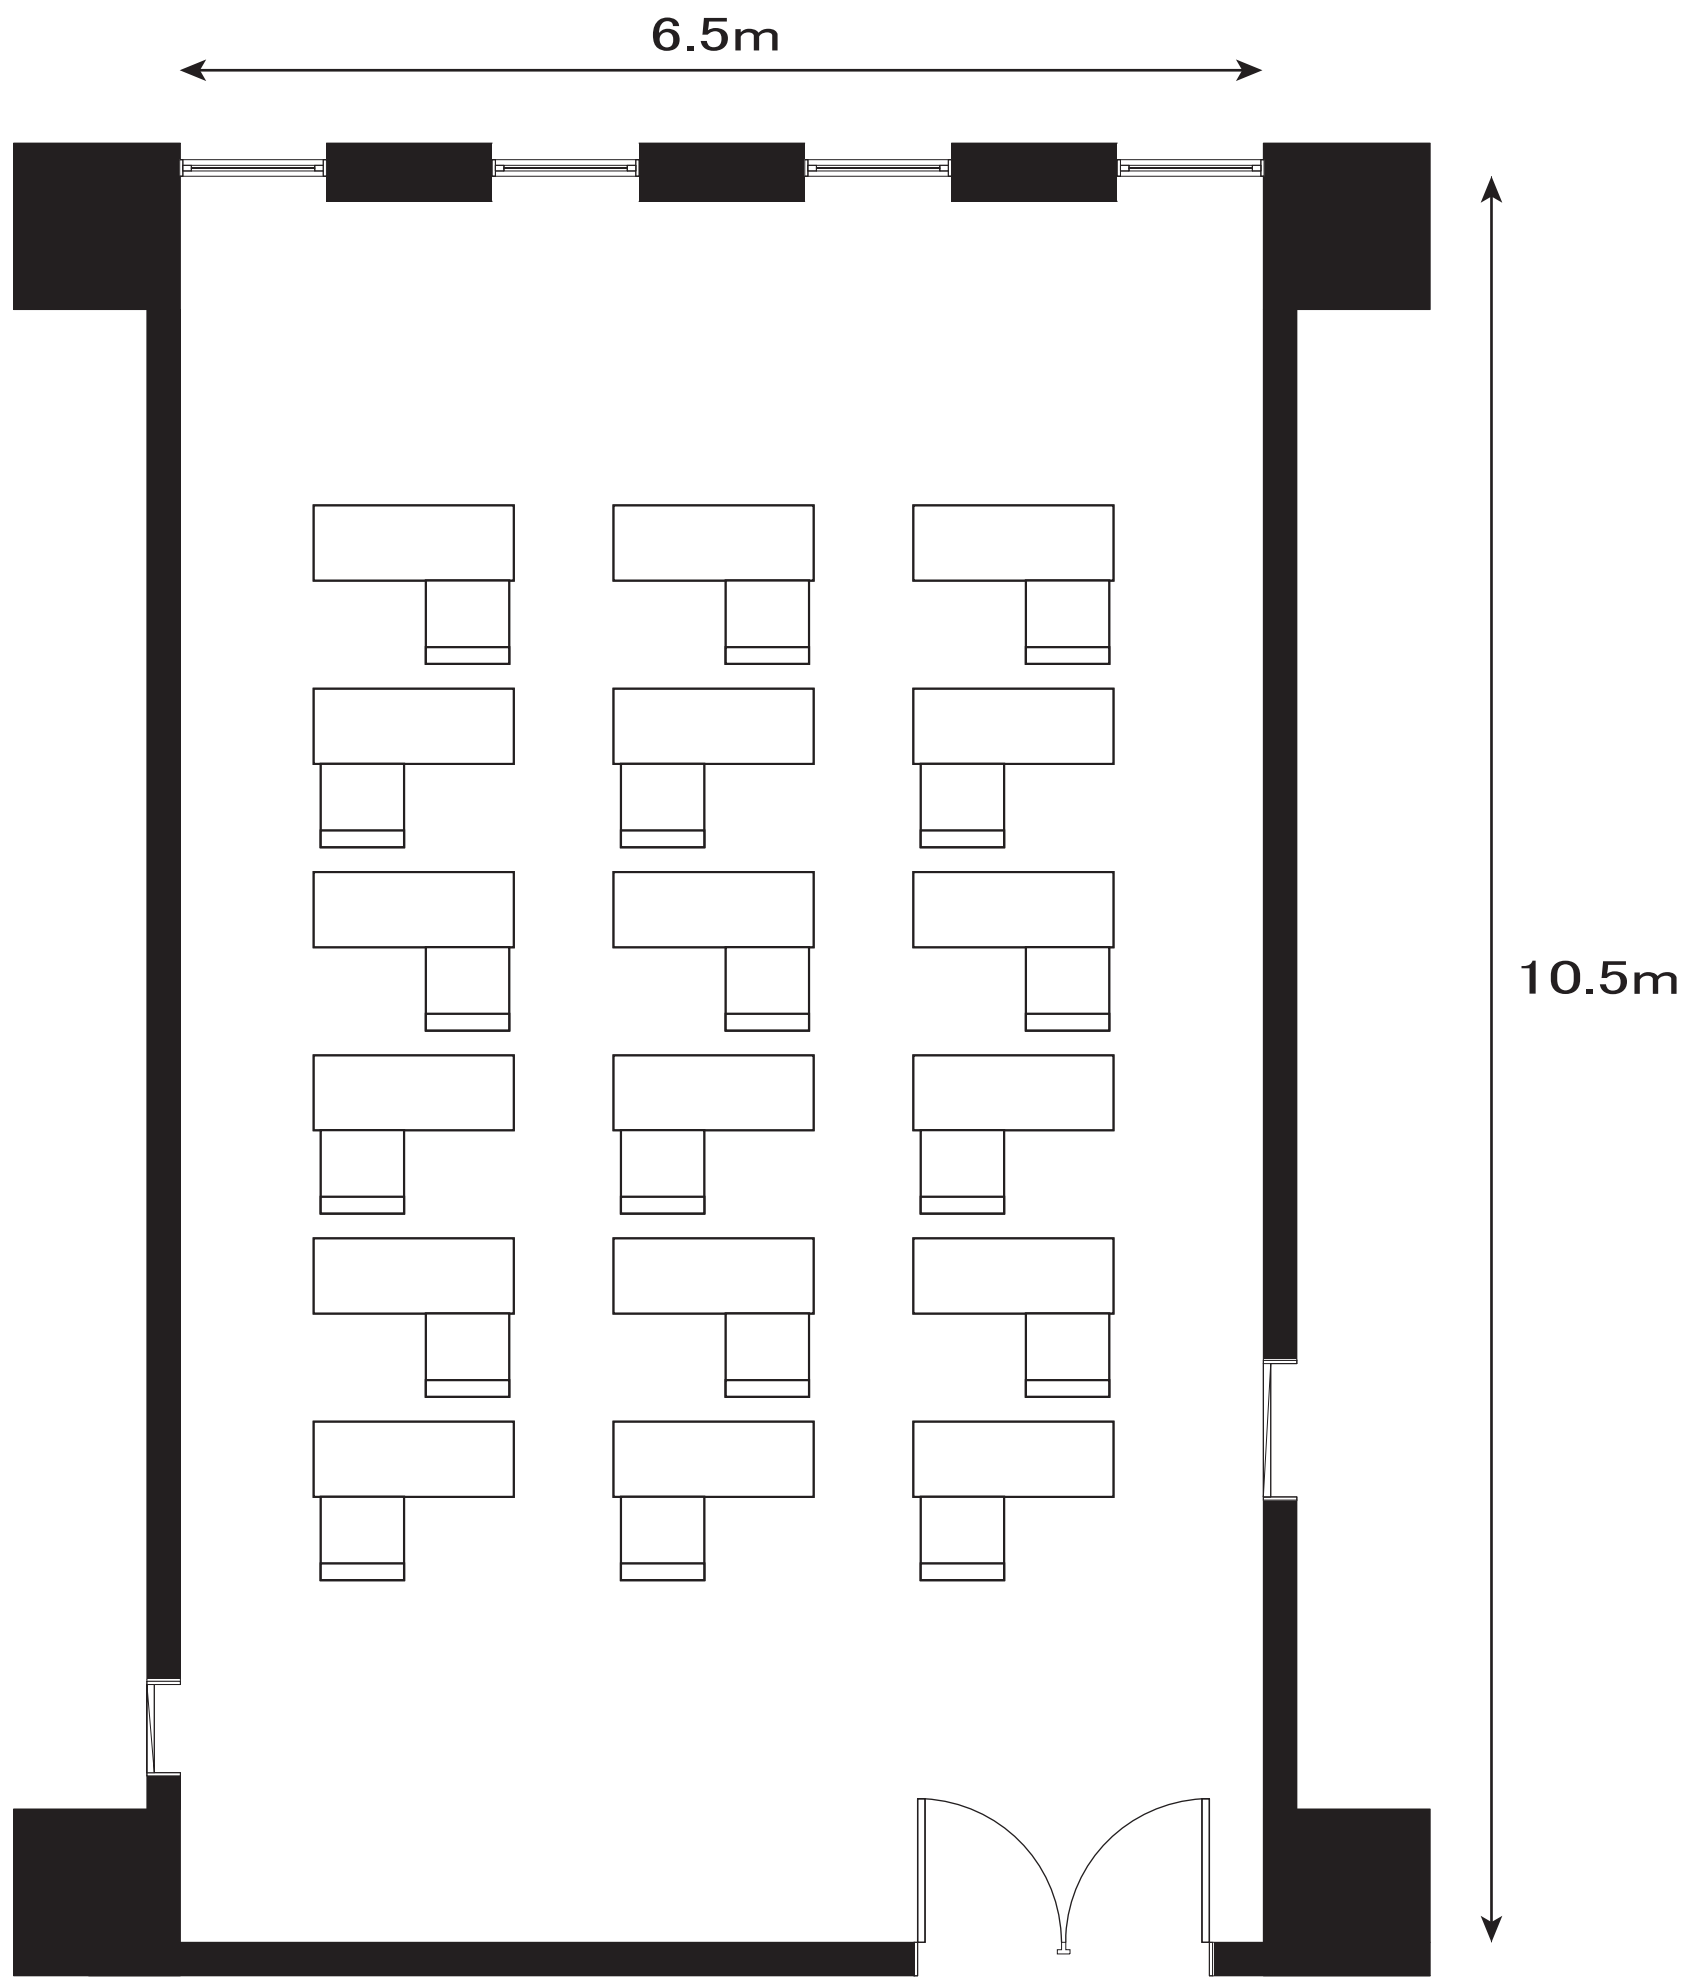

セミナー室(東館2階)

第2セミナー室  
スクール形式 1名掛け 20名

セミナー室(東館2階)

第3セミナー室  
スクール形式 1名掛け 16名

中会議室(東館2階)

スクール形式 1名掛け 24名

視聴覚研修室(東館2階)

スクール形式 1名掛け 21名

研修室(東館2階)

スクール1名 1名掛け 18名

第9会議室(東館2階)

スクール形式 1名掛け 18名

第10会議室(東館2階)

スクール形式 1名掛け 8名

大会議室(東館3階)

大会議室