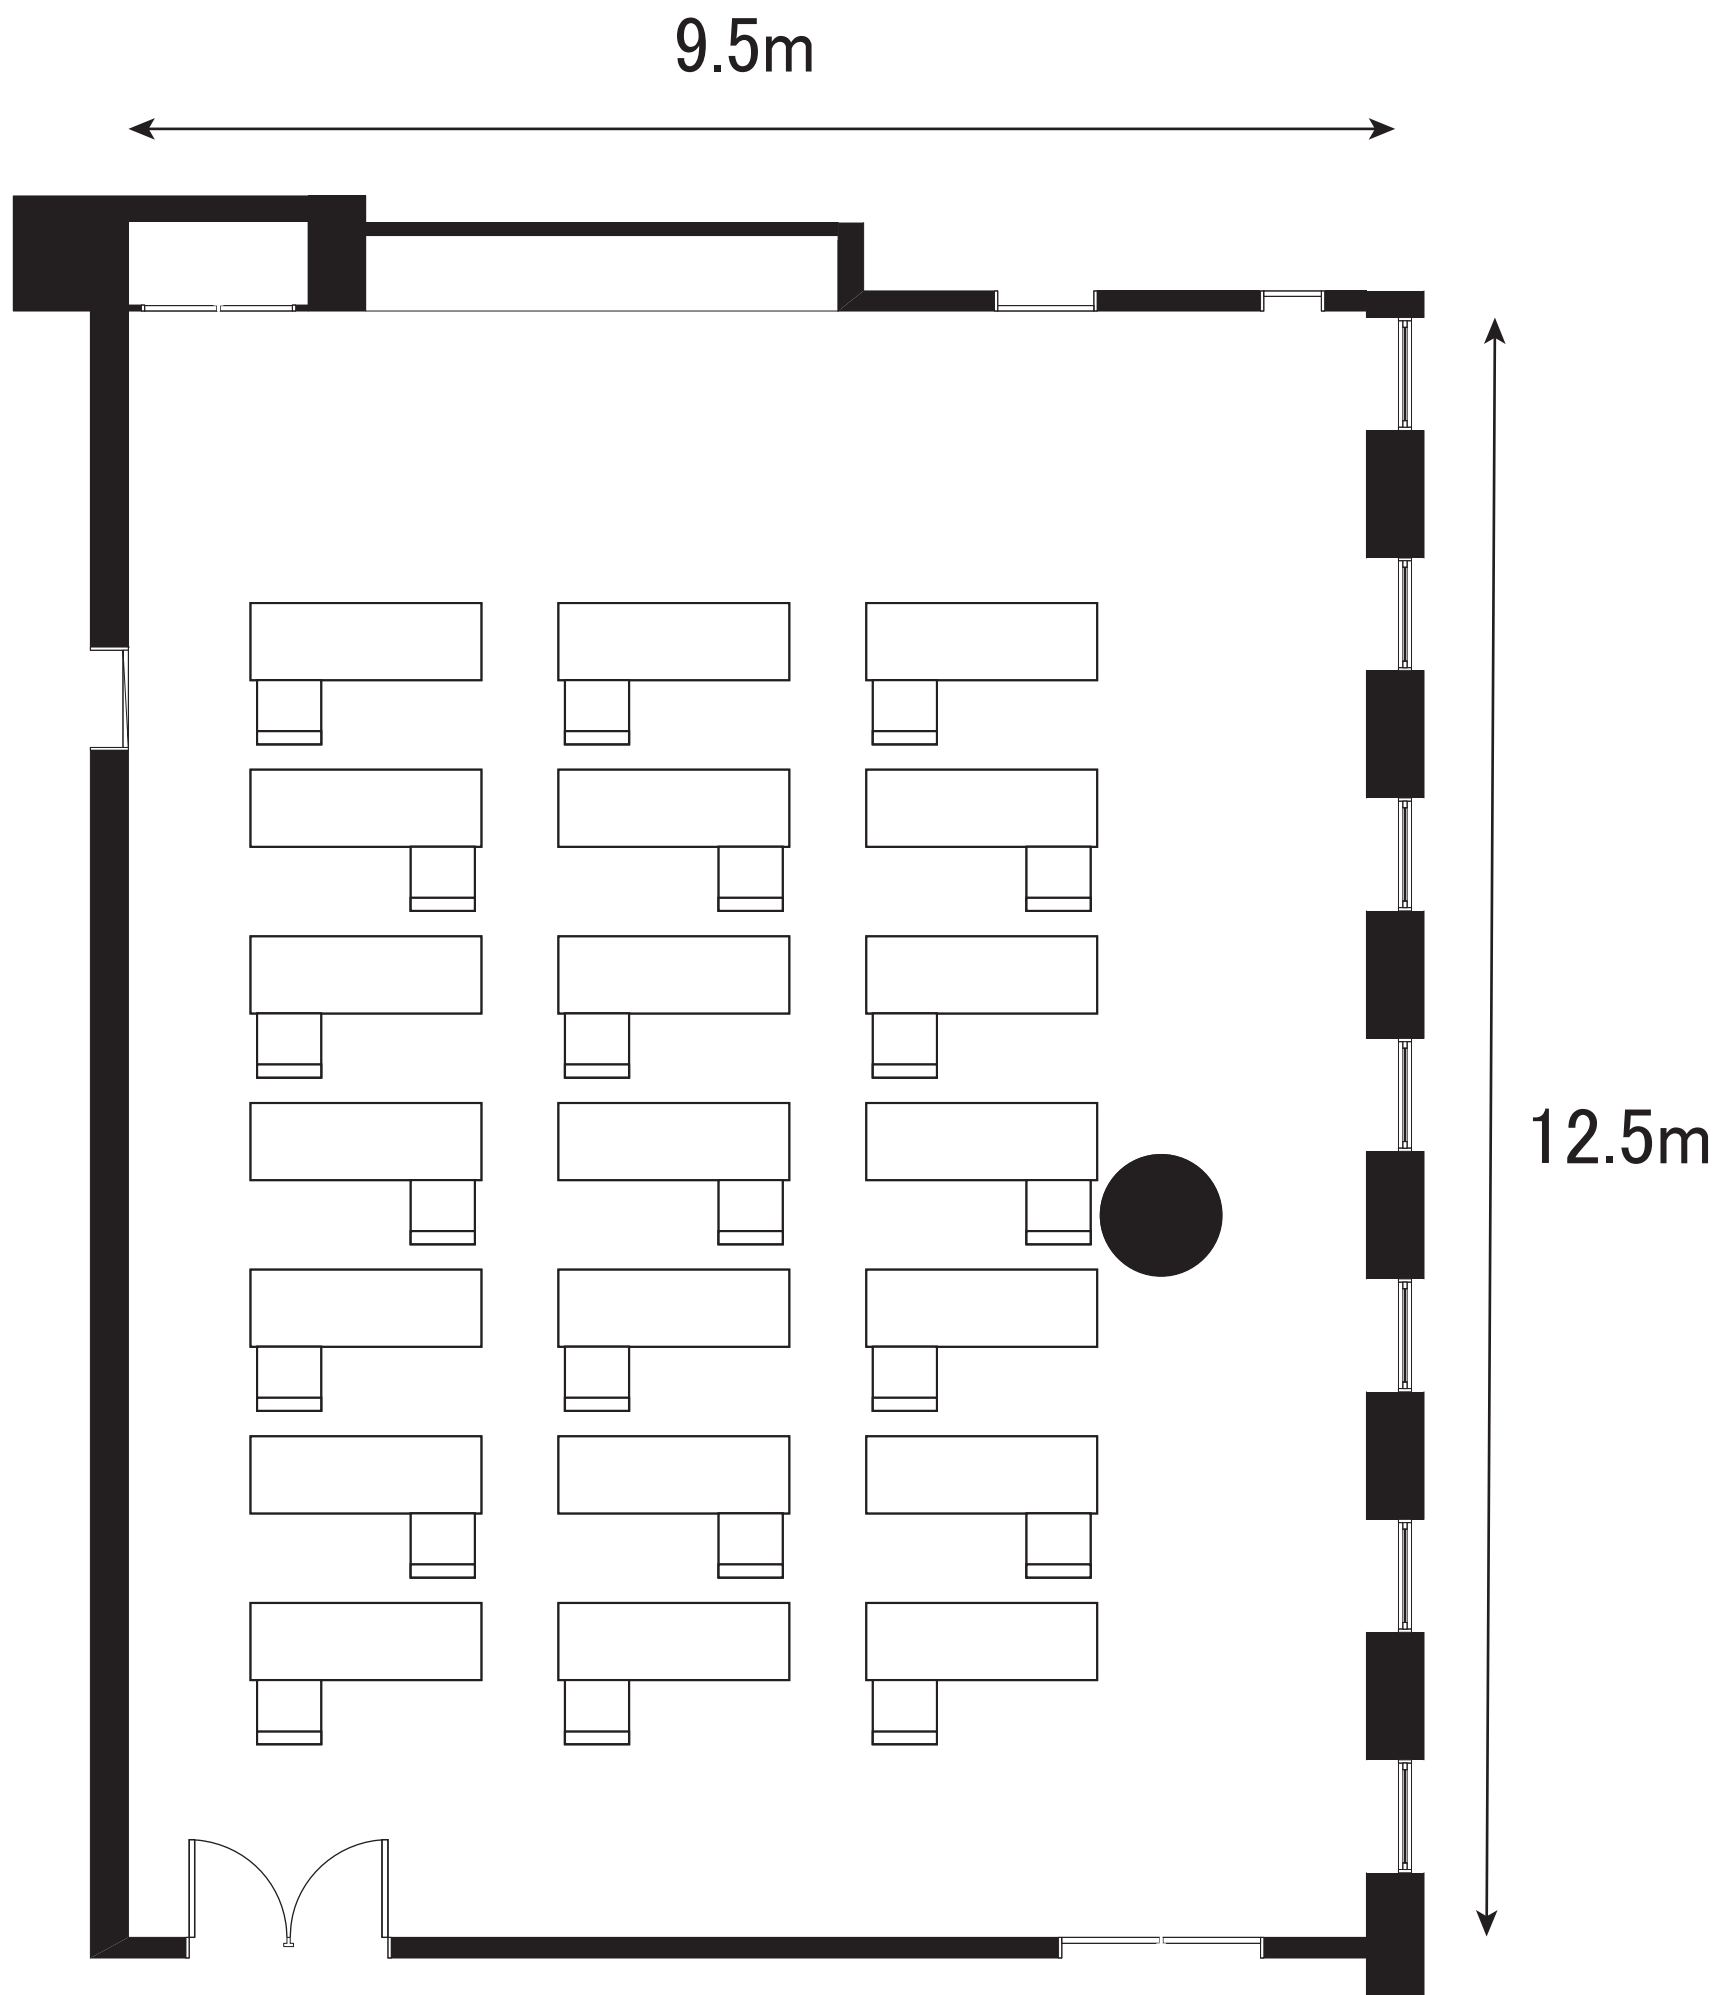

セミナー室(東館2階)

スクール形式 1名掛け 56名

セミナー室(東館2階)

第1・2セミナー室  
スクール形式 1名掛け 36名

セミナー室(東館2階)

第2・3セミナー室  
スクール形式 1名掛け 40名

セミナー室(東館2階)

第1セミナー室  
スクール形式 1名掛け 12名

セミナー室(東館2階)

第2セミナー室  
スクール形式 1名掛け 20名

セミナー室(東館2階)

第3セミナー室  
スクール形式 1名掛け 16名

中会議室(東館2階)

スクール形式 1名掛け 24名

視聴覚研修室(東館2階)

スクール形式 1名掛け 21名

研修室(東館2階)

スクール1名 1名掛け 18名

第9会議室(東館2階)

スクール形式 1名掛け 18名

第10会議室(東館2階)

スクール形式 1名掛け 8名

大会議室(東館3階)

大会議室

# D会議室(東館3階)

スクール形式 1名掛け 24名

第8会議室(東館3階)

スクール形式 1名掛け 8名

第2会議室(西館3階)

スクール形式 1名掛け 21名