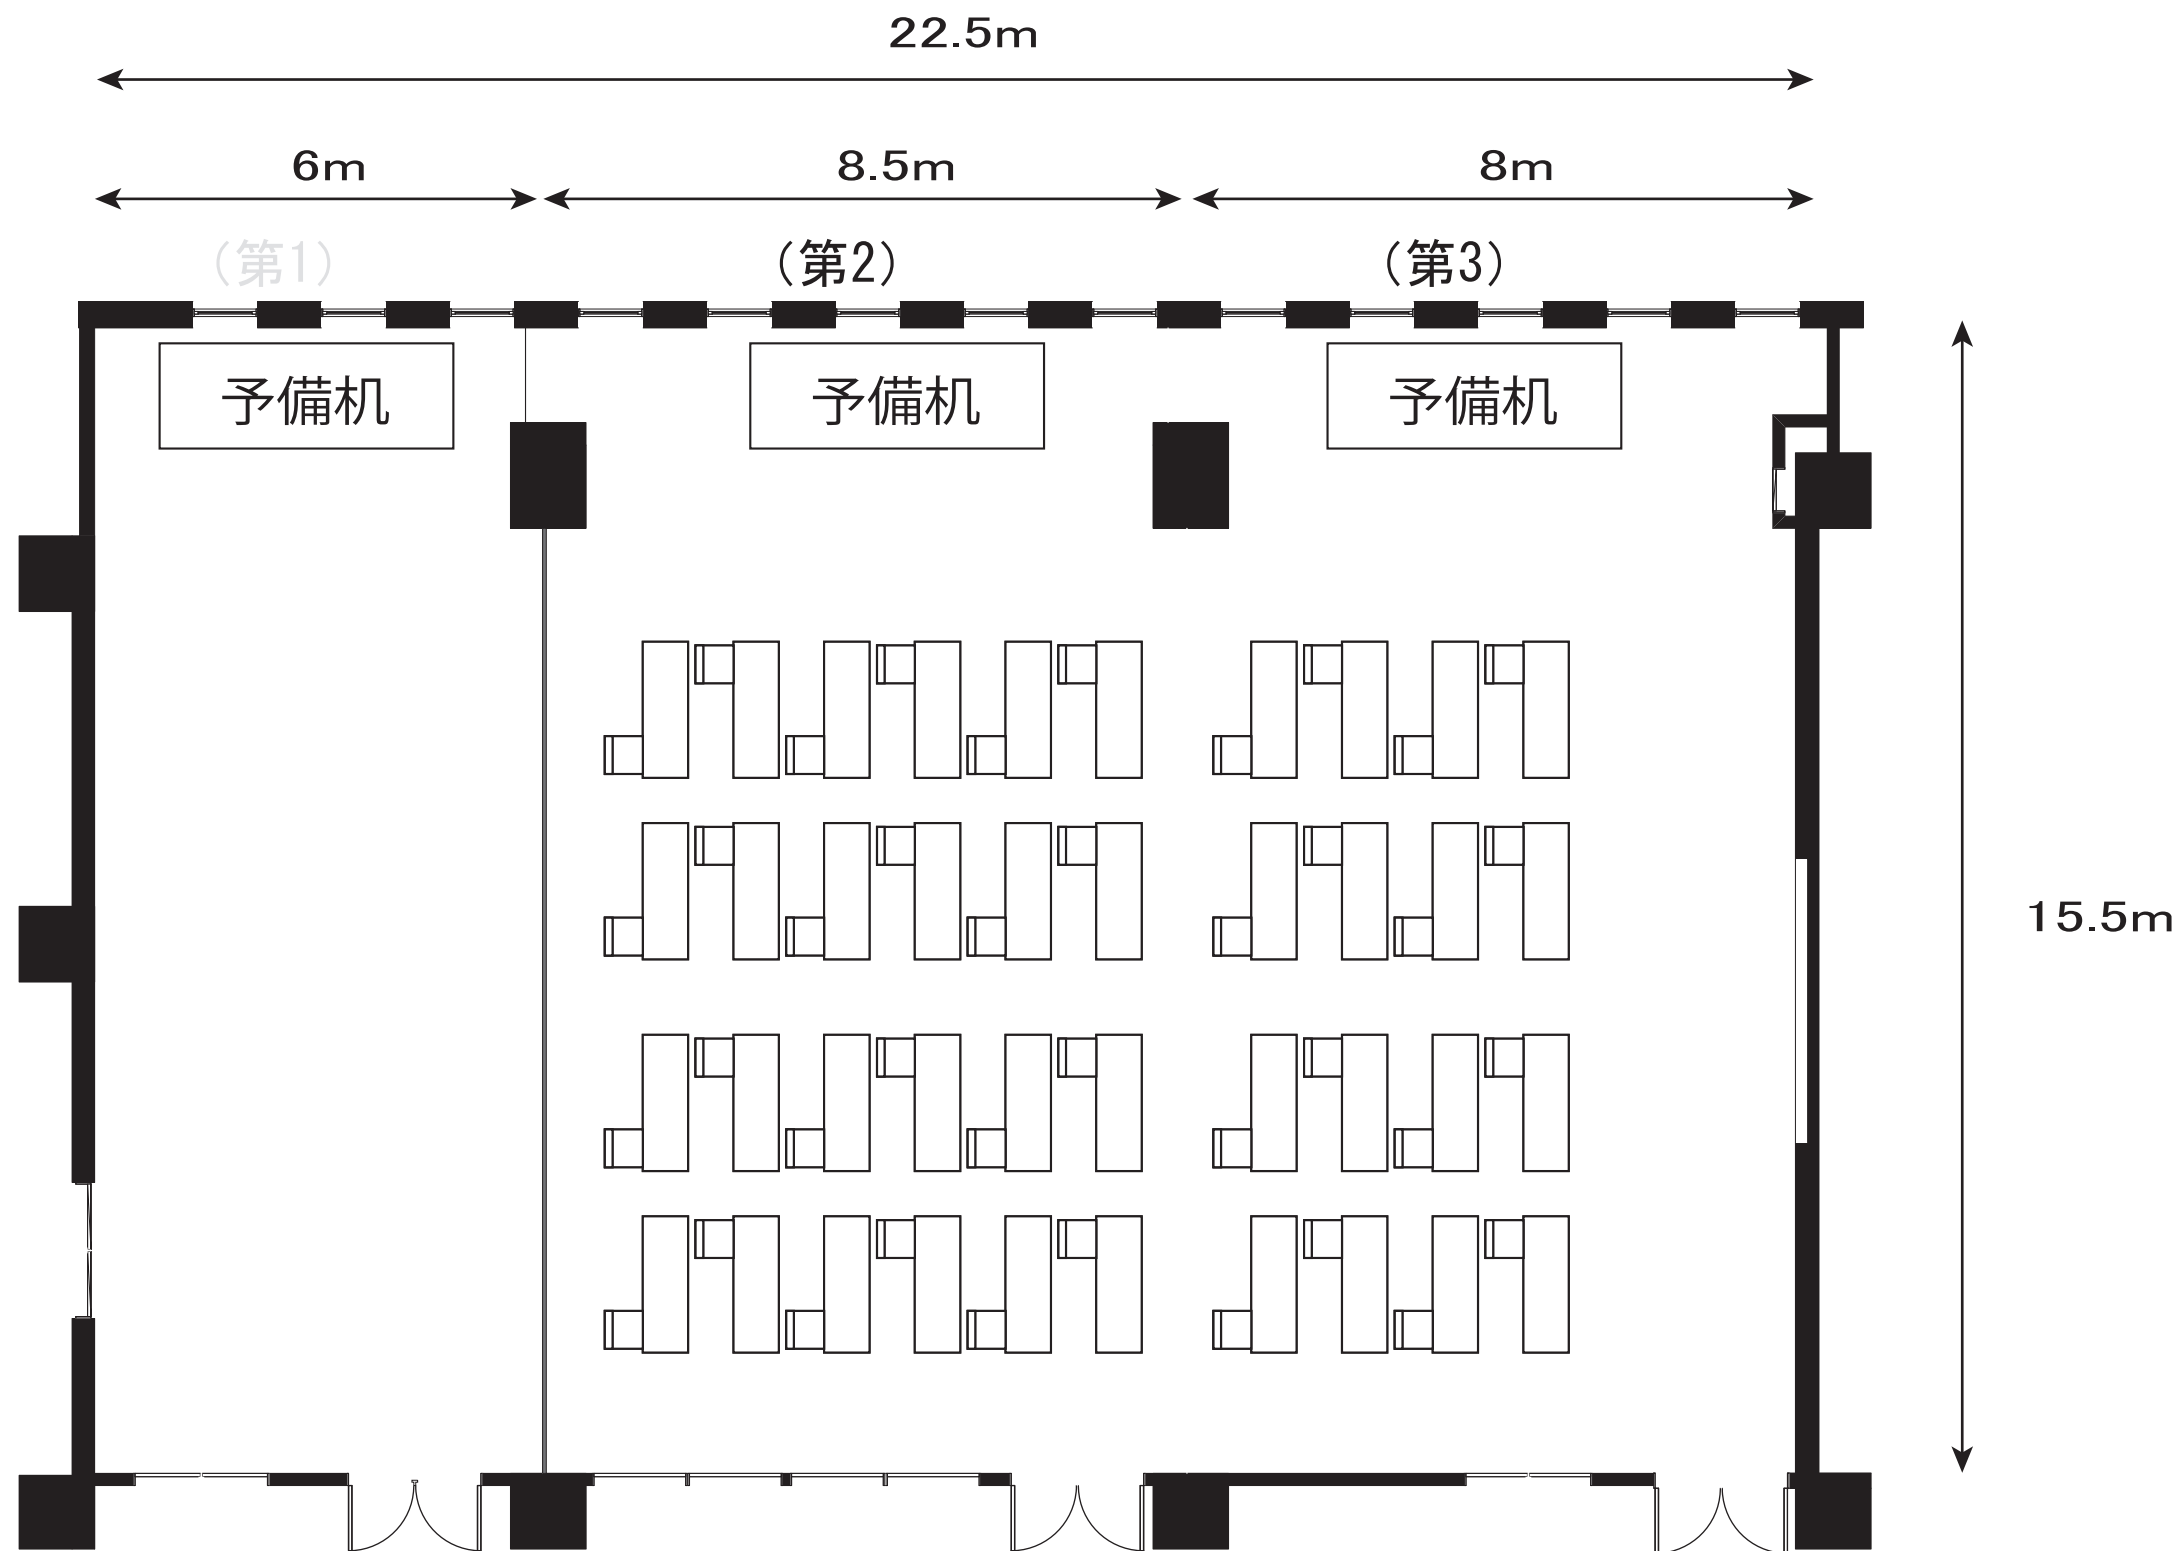

セミナー室(東館2階)

スクール形式 1名掛け 56名

セミナー室(東館2階)

第1・2セミナー室  
スクール形式 1名掛け 36名

セミナー室(東館2階)

第2・3セミナー室  
スクール形式 1名掛け 40名

セミナー室(東館2階)

第1セミナー室  
スクール形式 1名掛け 12名

セミナー室(東館2階)

第2セミナー室  
スクール形式 1名掛け 20名

セミナー室(東館2階)

第3セミナー室  
スクール形式 1名掛け 16名

中会議室(東館2階)

スクール形式 1名掛け 24名

視聴覚研修室(東館2階)

スクール形式 1名掛け 21名

研修室(東館2階)

スクール1名 1名掛け 18名

第9会議室(東館2階)

スクール形式 1名掛け 18名

第10会議室(東館2階)

スクール形式 1名掛け 8名

大会議室(東館3階)

大会議室