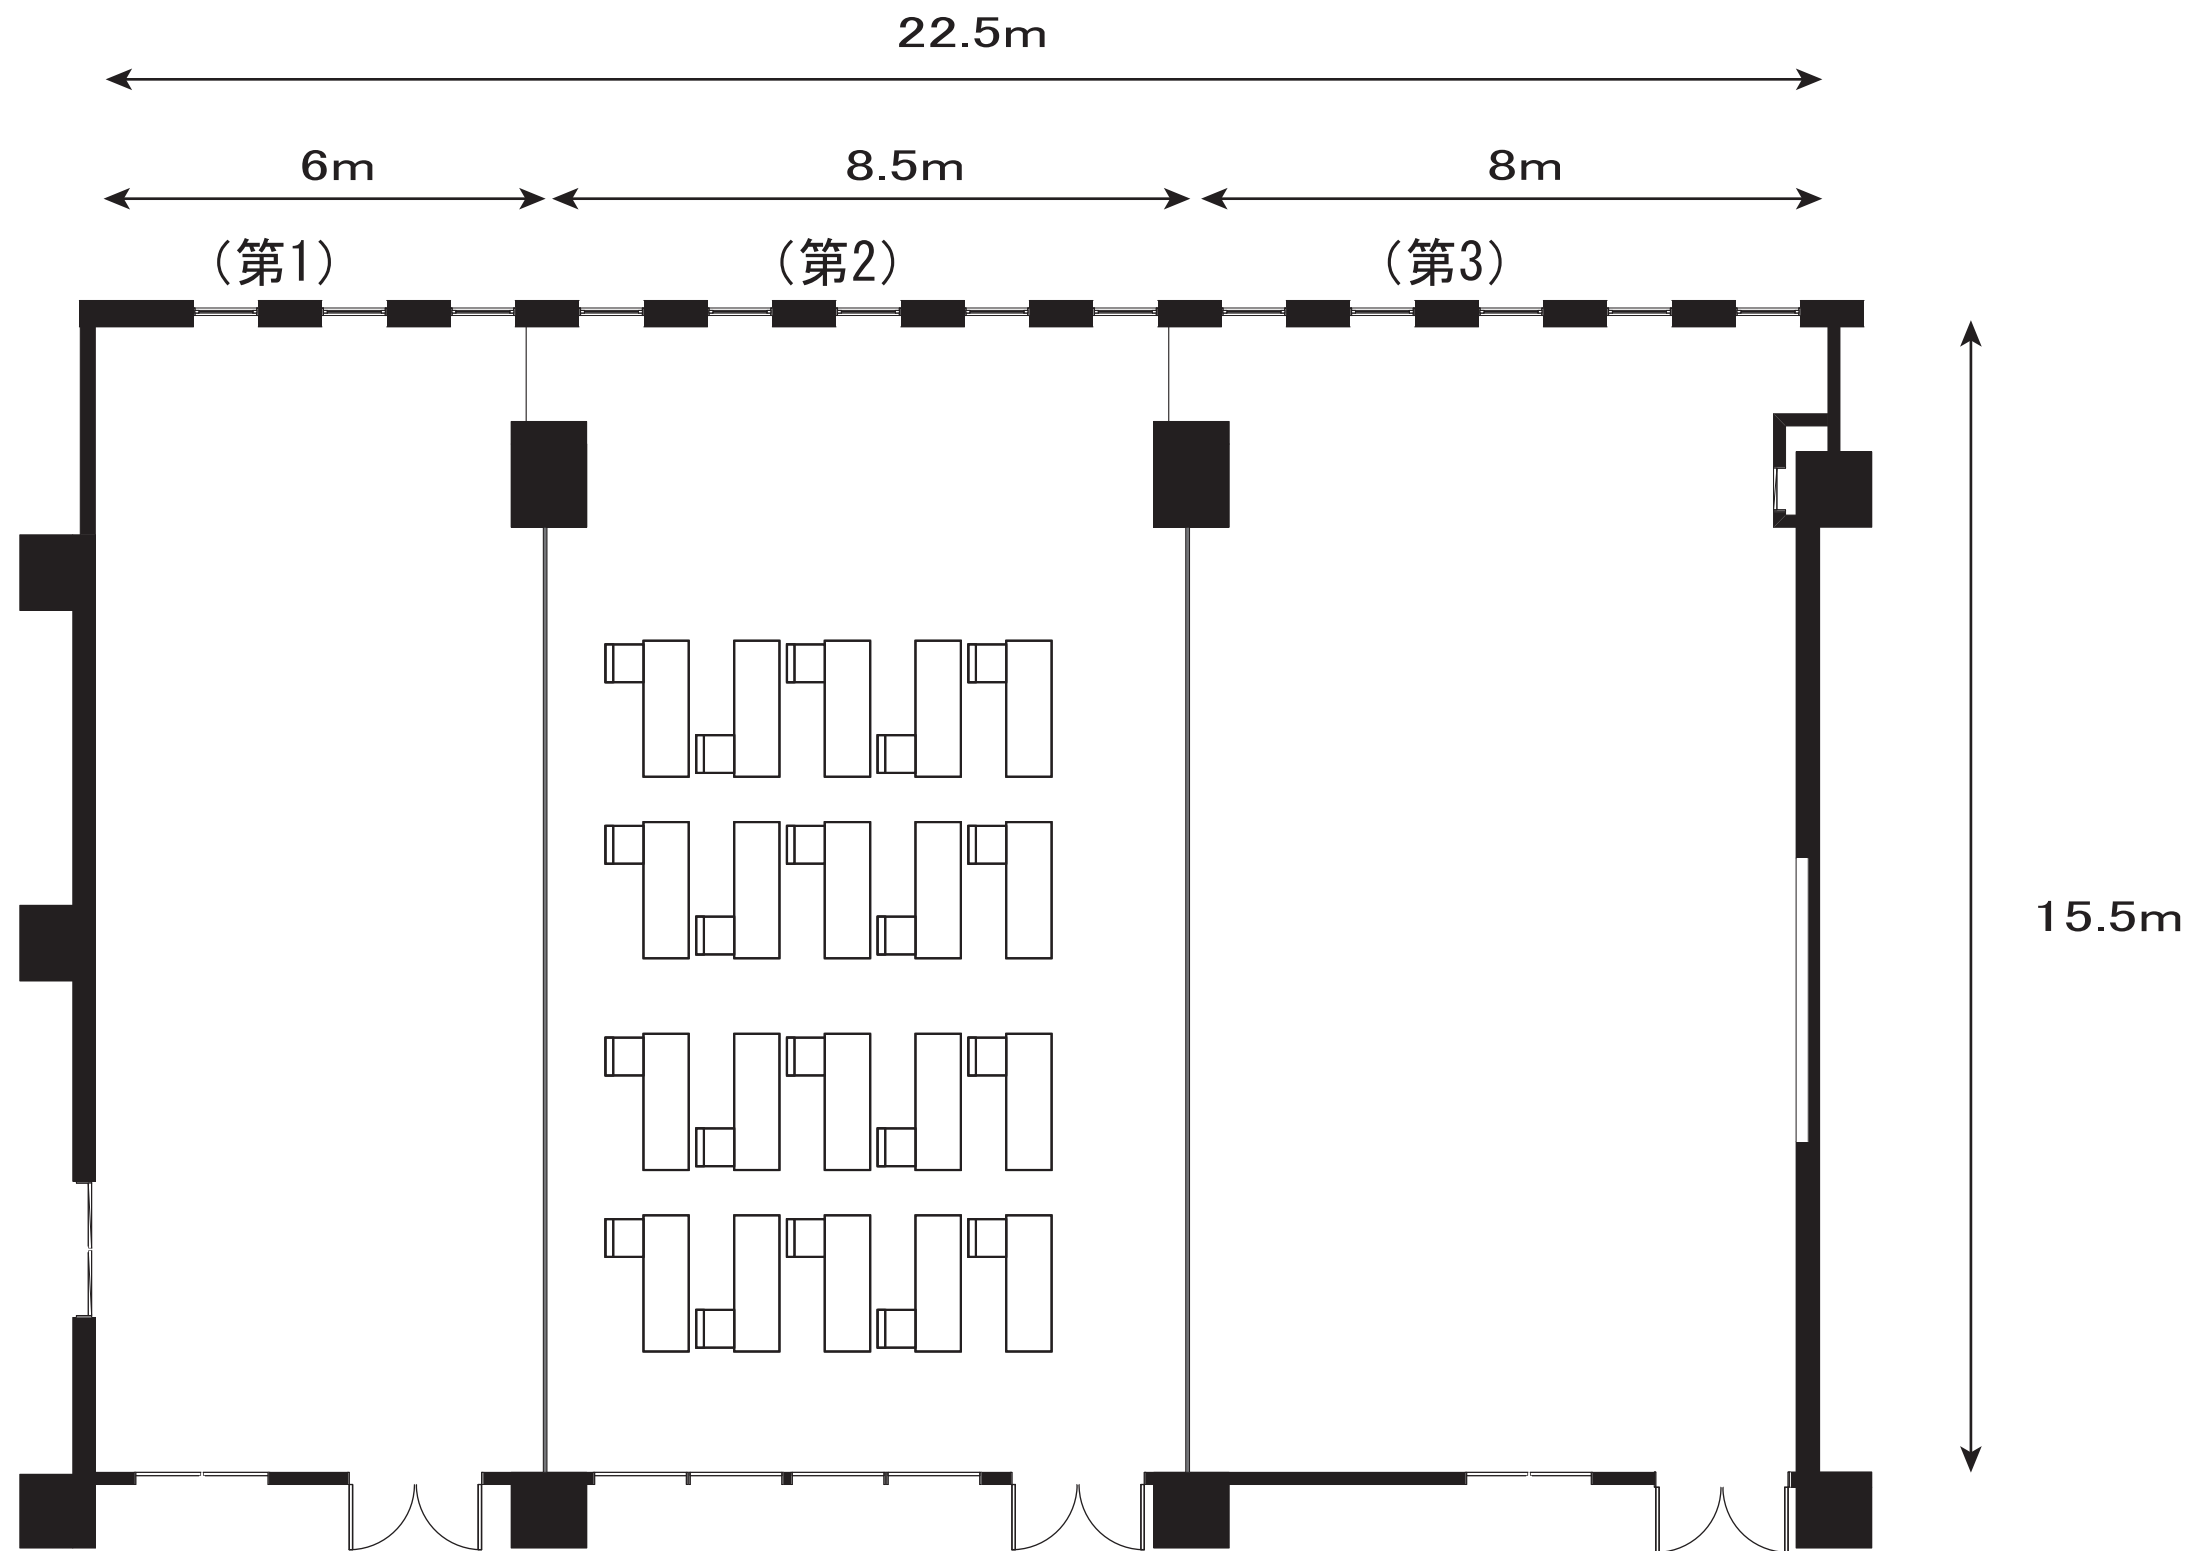

セミナー室(東館2階)

スクール形式 1名掛け 56名

セミナー室(東館2階)

第1・2セミナー室  
スクール形式 1名掛け 36名

セミナー室(東館2階)

第2・3セミナー室  
スクール形式 1名掛け 40名

セミナー室(東館2階)

第1セミナー室  
スクール形式 1名掛け 12名

セミナー室(東館2階)

第2セミナー室  
スクール形式 1名掛け 20名

セミナー室(東館2階)

第3セミナー室  
スクール形式 1名掛け 16名

中会議室(東館2階)

スクール形式 1名掛け 24名

視聴覚研修室(東館2階)

スクール形式 1名掛け 21名