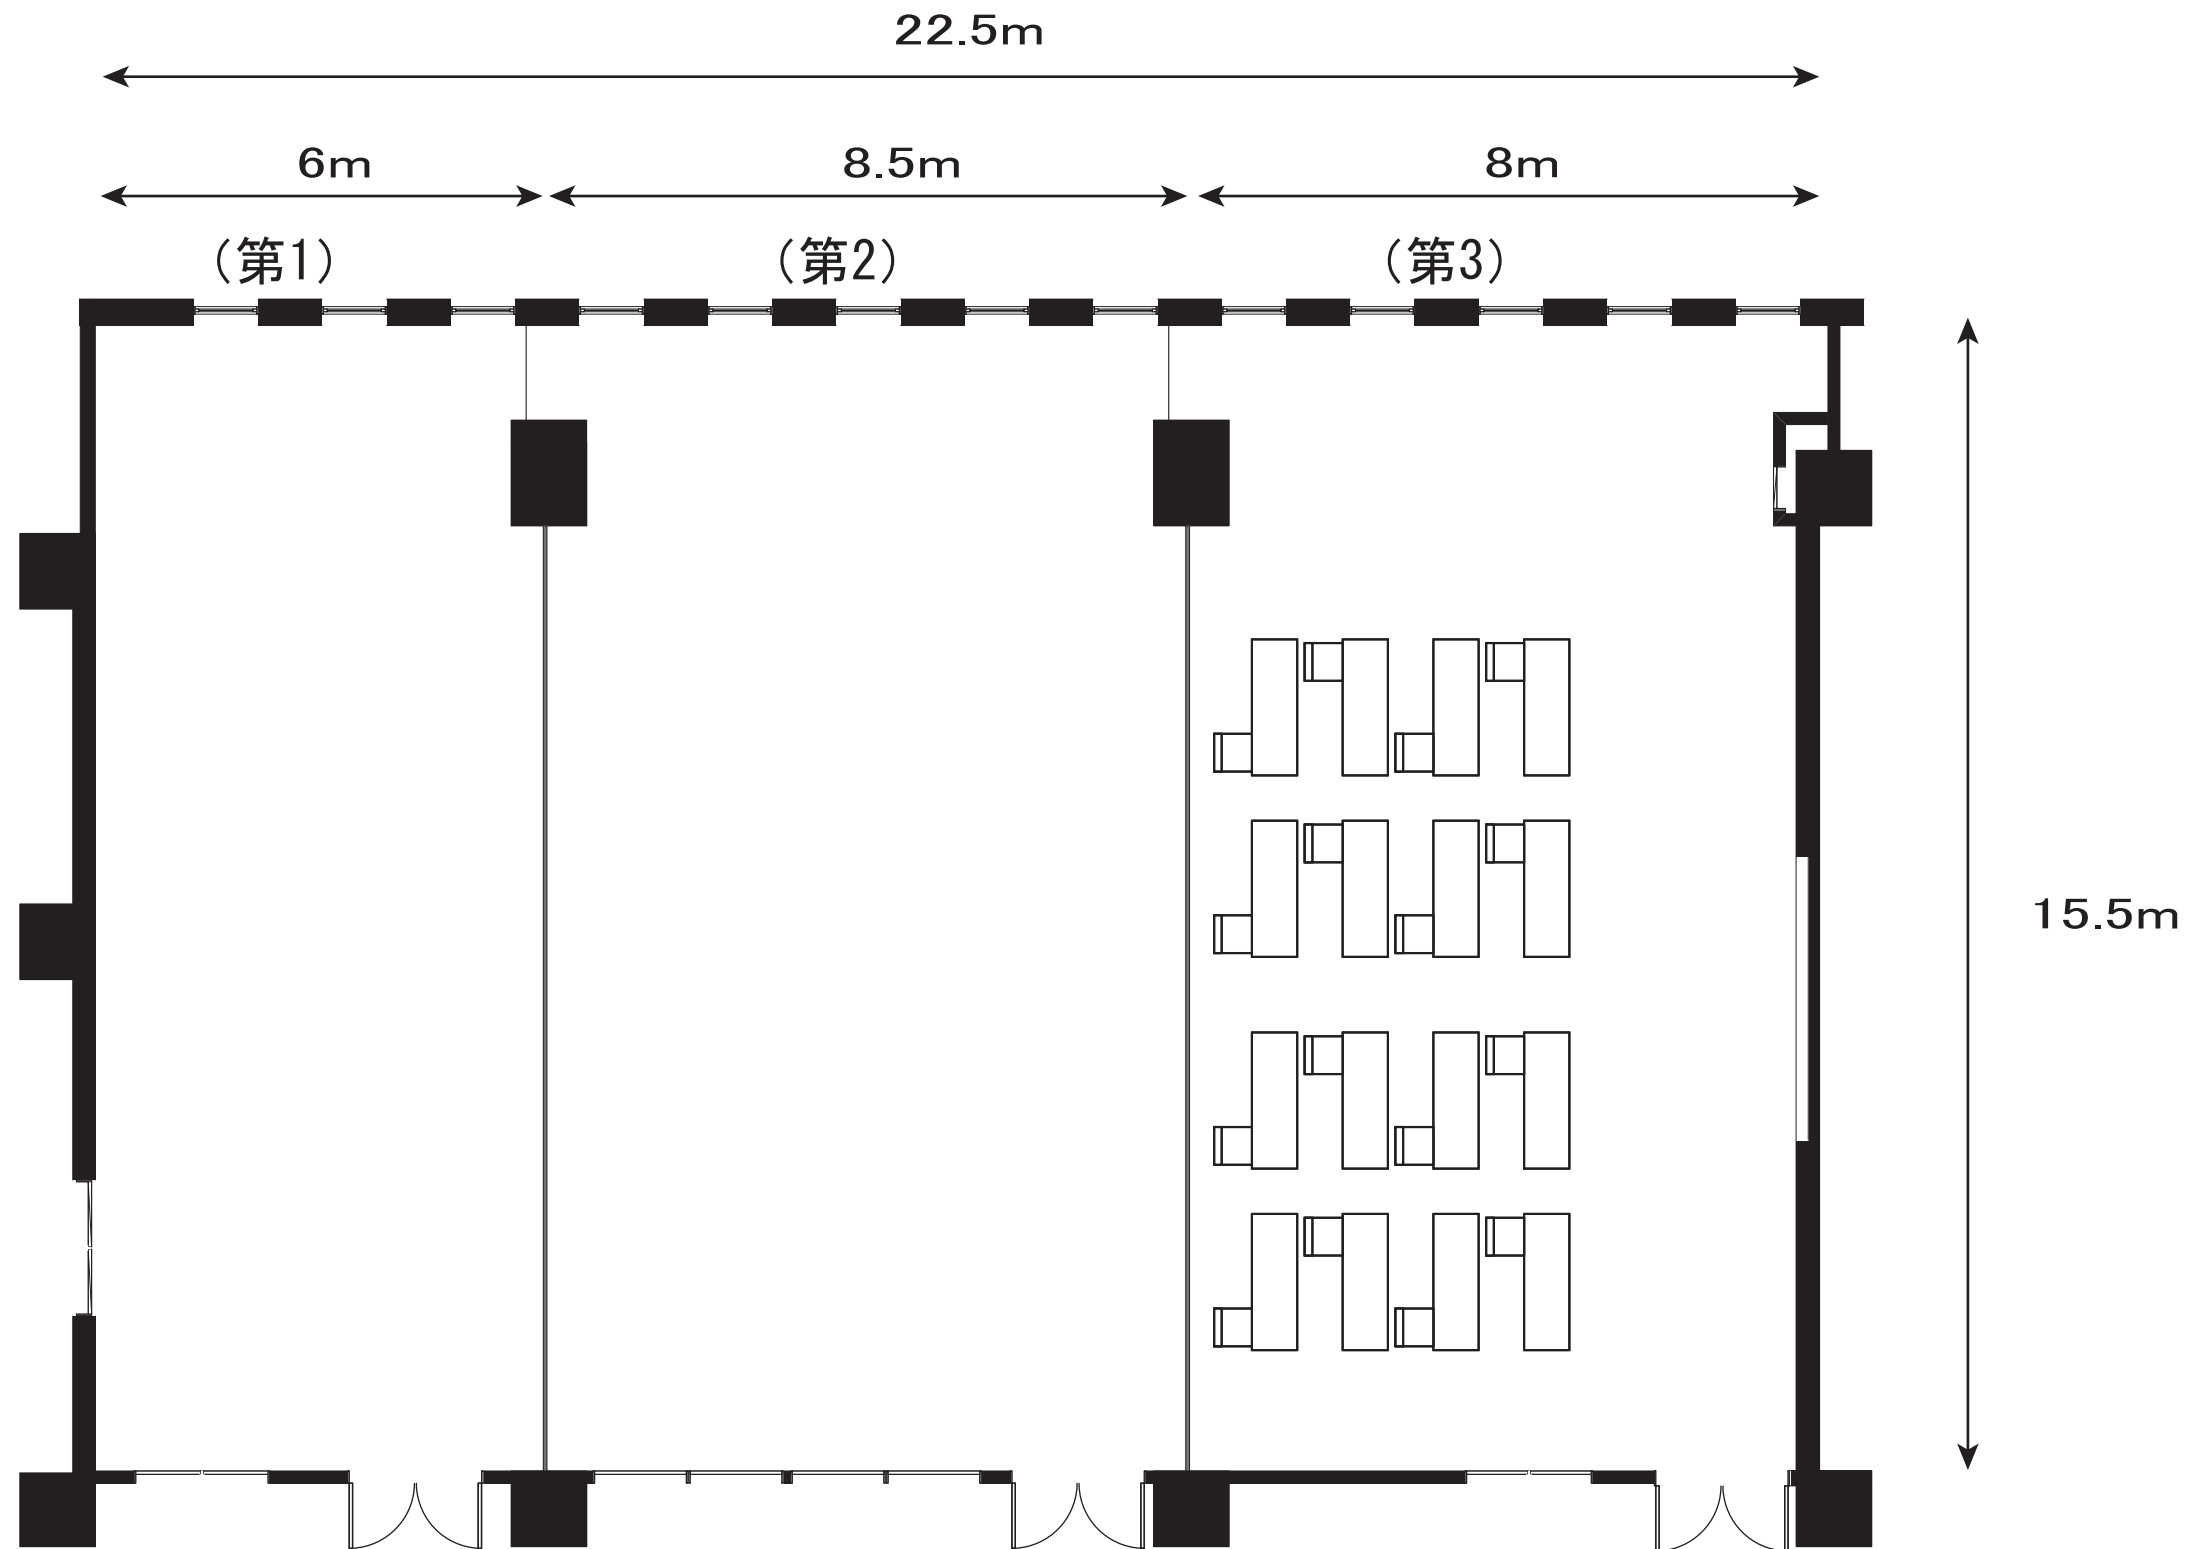

セミナー室(東館2階)

スクール形式 1名掛け 56名

セミナー室(東館2階)

第1・2セミナー室  
スクール形式 1名掛け 36名

セミナー室(東館2階)

第2・3セミナー室  
スクール形式 1名掛け 40名

セミナー室(東館2階)

第1セミナー室  
スクール形式 1名掛け 12名

セミナー室(東館2階)

第2セミナー室  
スクール形式 1名掛け 20名

セミナー室(東館2階)

第3セミナー室  
スクール形式 1名掛け 16名

中会議室(東館2階)

スクール形式 1名掛け 24名

視聴覚研修室(東館2階)

スクール形式 1名掛け 21名