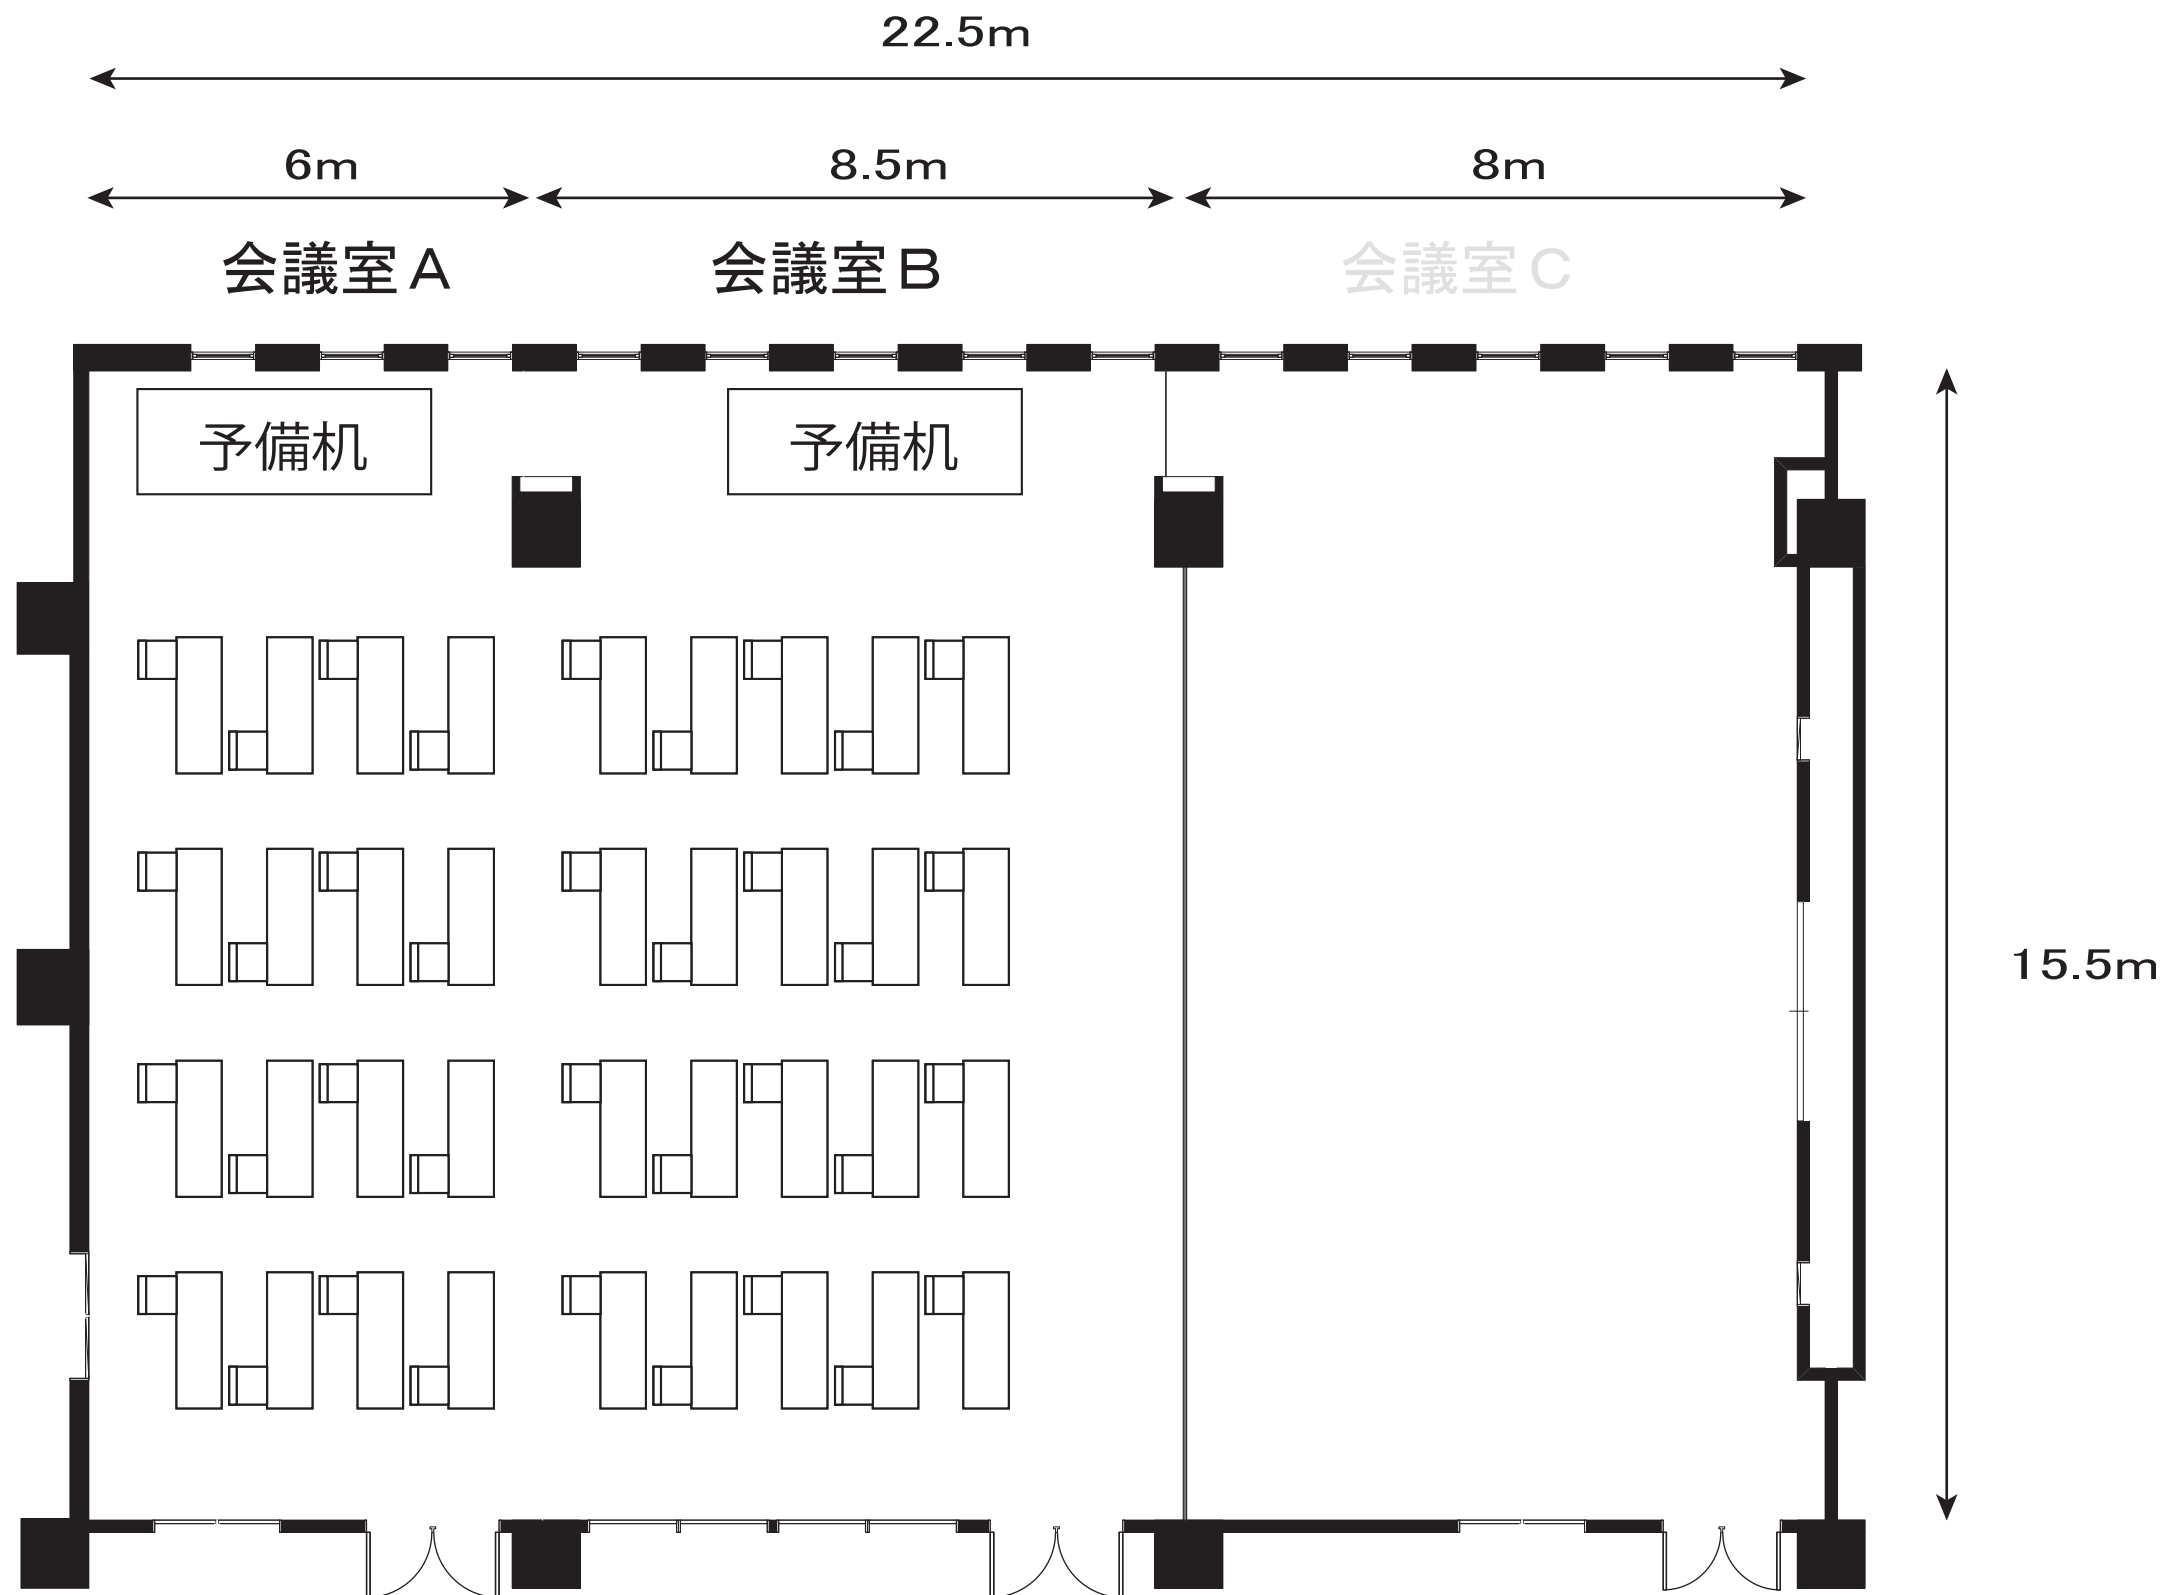

セミナー室(東館2階)

第2セミナー室  
スクール形式 1名掛け 20名

セミナー室(東館2階)

第3セミナー室  
スクール形式 1名掛け 16名

中会議室(東館2階)

スクール形式 1名掛け 24名

視聴覚研修室(東館2階)

スクール形式 1名掛け 21名

研修室(東館2階)

スクール1名 1名掛け 18名

第9会議室(東館2階)

スクール形式 1名掛け 18名

第10会議室(東館2階)

スクール形式 1名掛け 8名

大会議室(東館3階)

大会議室

スクール形式 1名掛け 56名

# 大会議室(東館3階)

A・B会議室

スクール形式 1名掛け 36名

大会議室(東館3階)

B・C会議室  
スクール形式 1名掛け 40名