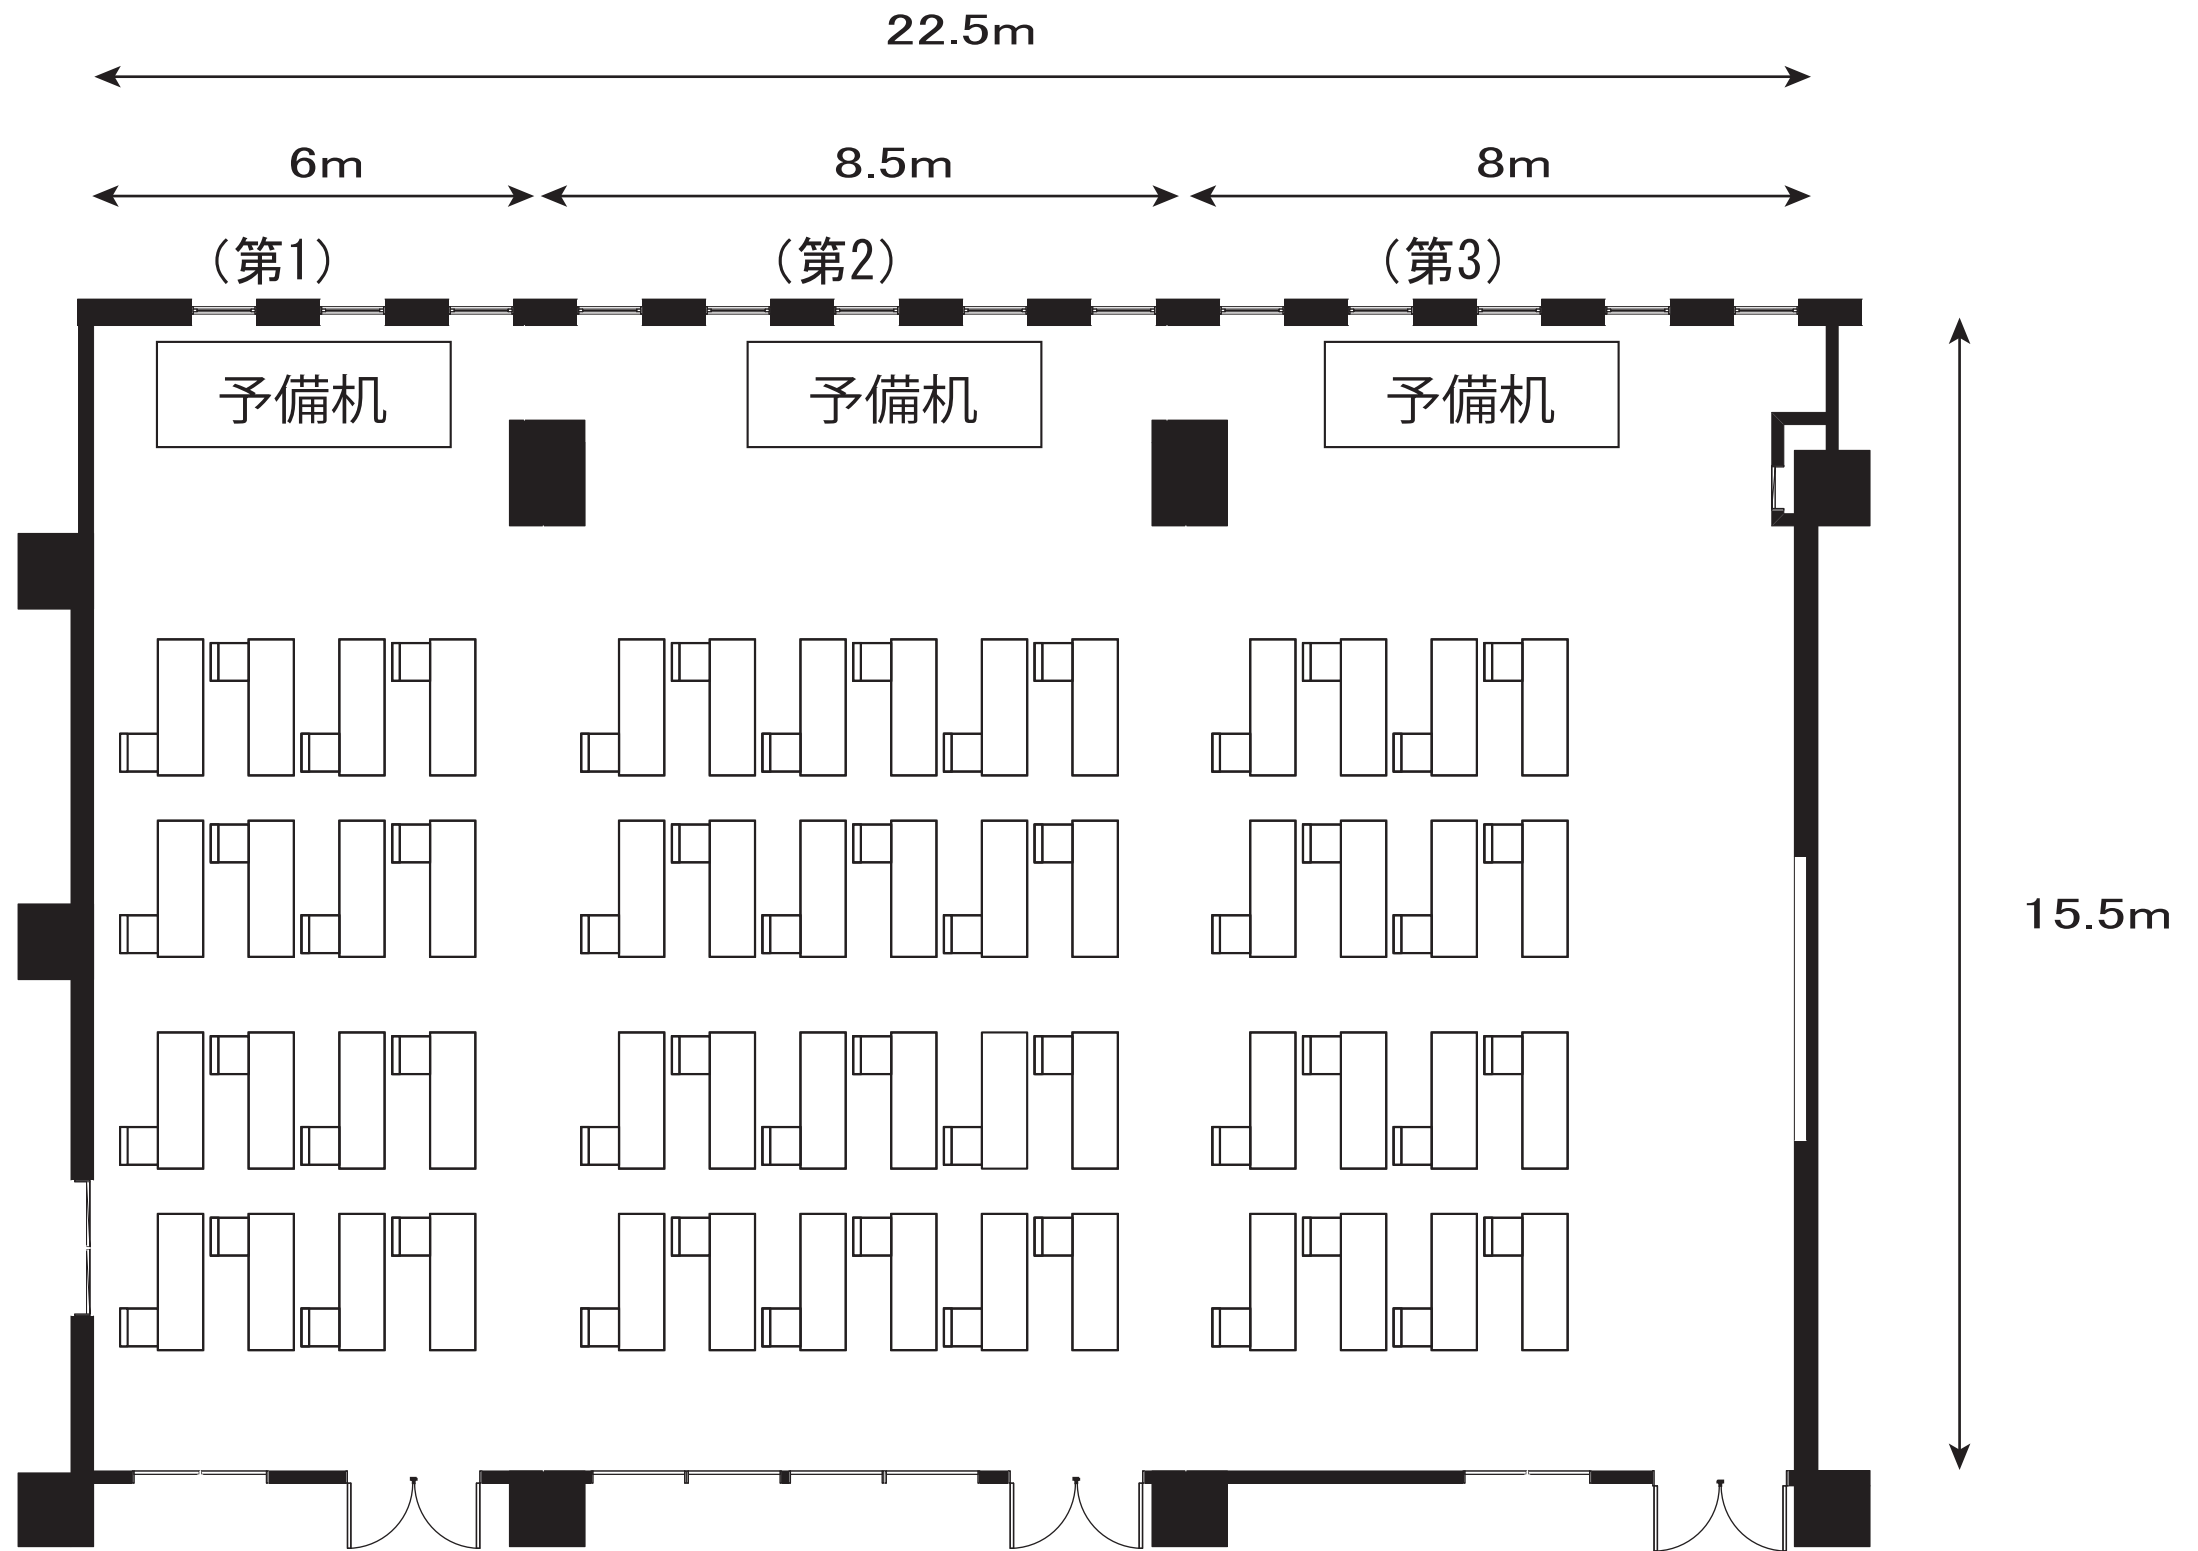

セミナー室(東館2階)

スクール形式 1名掛け 56名

セミナー室(東館2階)

第1・2セミナー室  
スクール形式 1名掛け 36名

セミナー室(東館2階)

第2・3セミナー室  
スクール形式 1名掛け 40名

セミナー室(東館2階)

第1セミナー室  
スクール形式 1名掛け 12名

セミナー室(東館2階)

第2セミナー室  
スクール形式 1名掛け 20名

セミナー室(東館2階)

第3セミナー室  
スクール形式 1名掛け 16名

中会議室(東館2階)

スクール形式 1名掛け 24名

視聴覚研修室(東館2階)

スクール形式 1名掛け 21名

研修室(東館2階)

スクール1名 1名掛け 18名

第9会議室(東館2階)

スクール形式 1名掛け 18名

第10会議室(東館2階)

スクール形式 1名掛け 8名

大会議室(東館3階)

大会議室