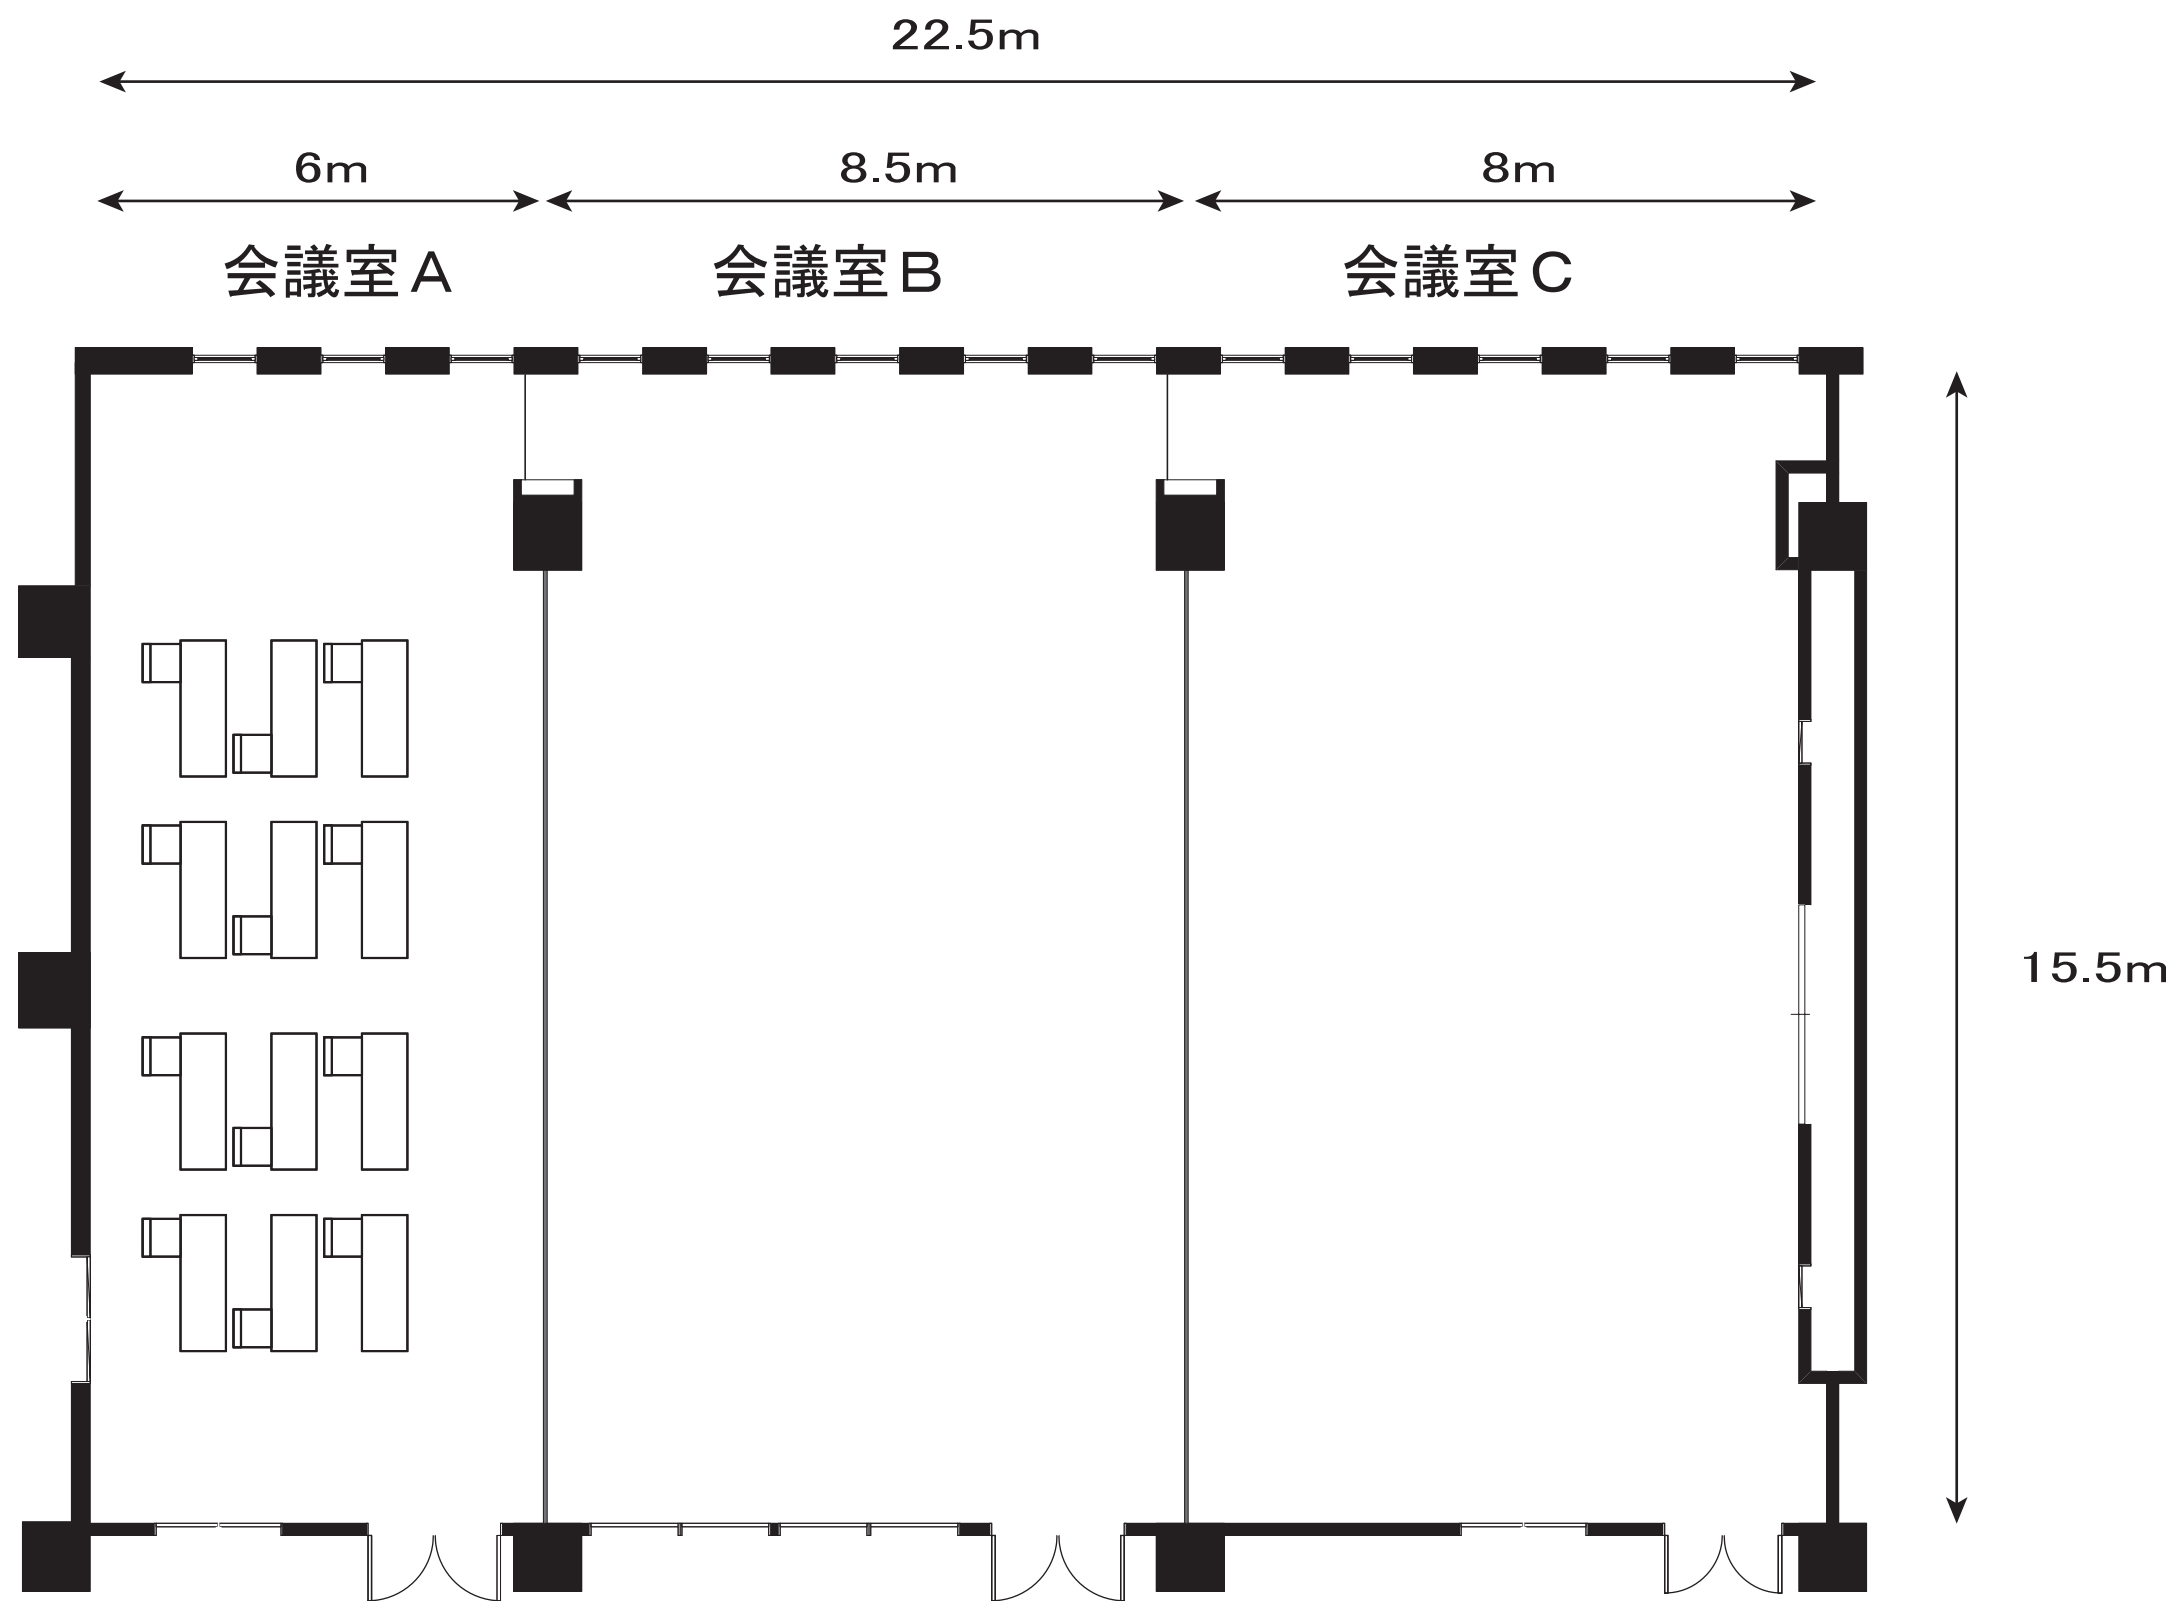

# 大会議室(東館3階)

A・B会議室

スクール形式 1名掛け 36名

大会議室(東館3階)

B・C会議室  
スクール形式 1名掛け 40名

# 大会議室(東館3階)

A会議室

スクール形式 1名掛け 12名