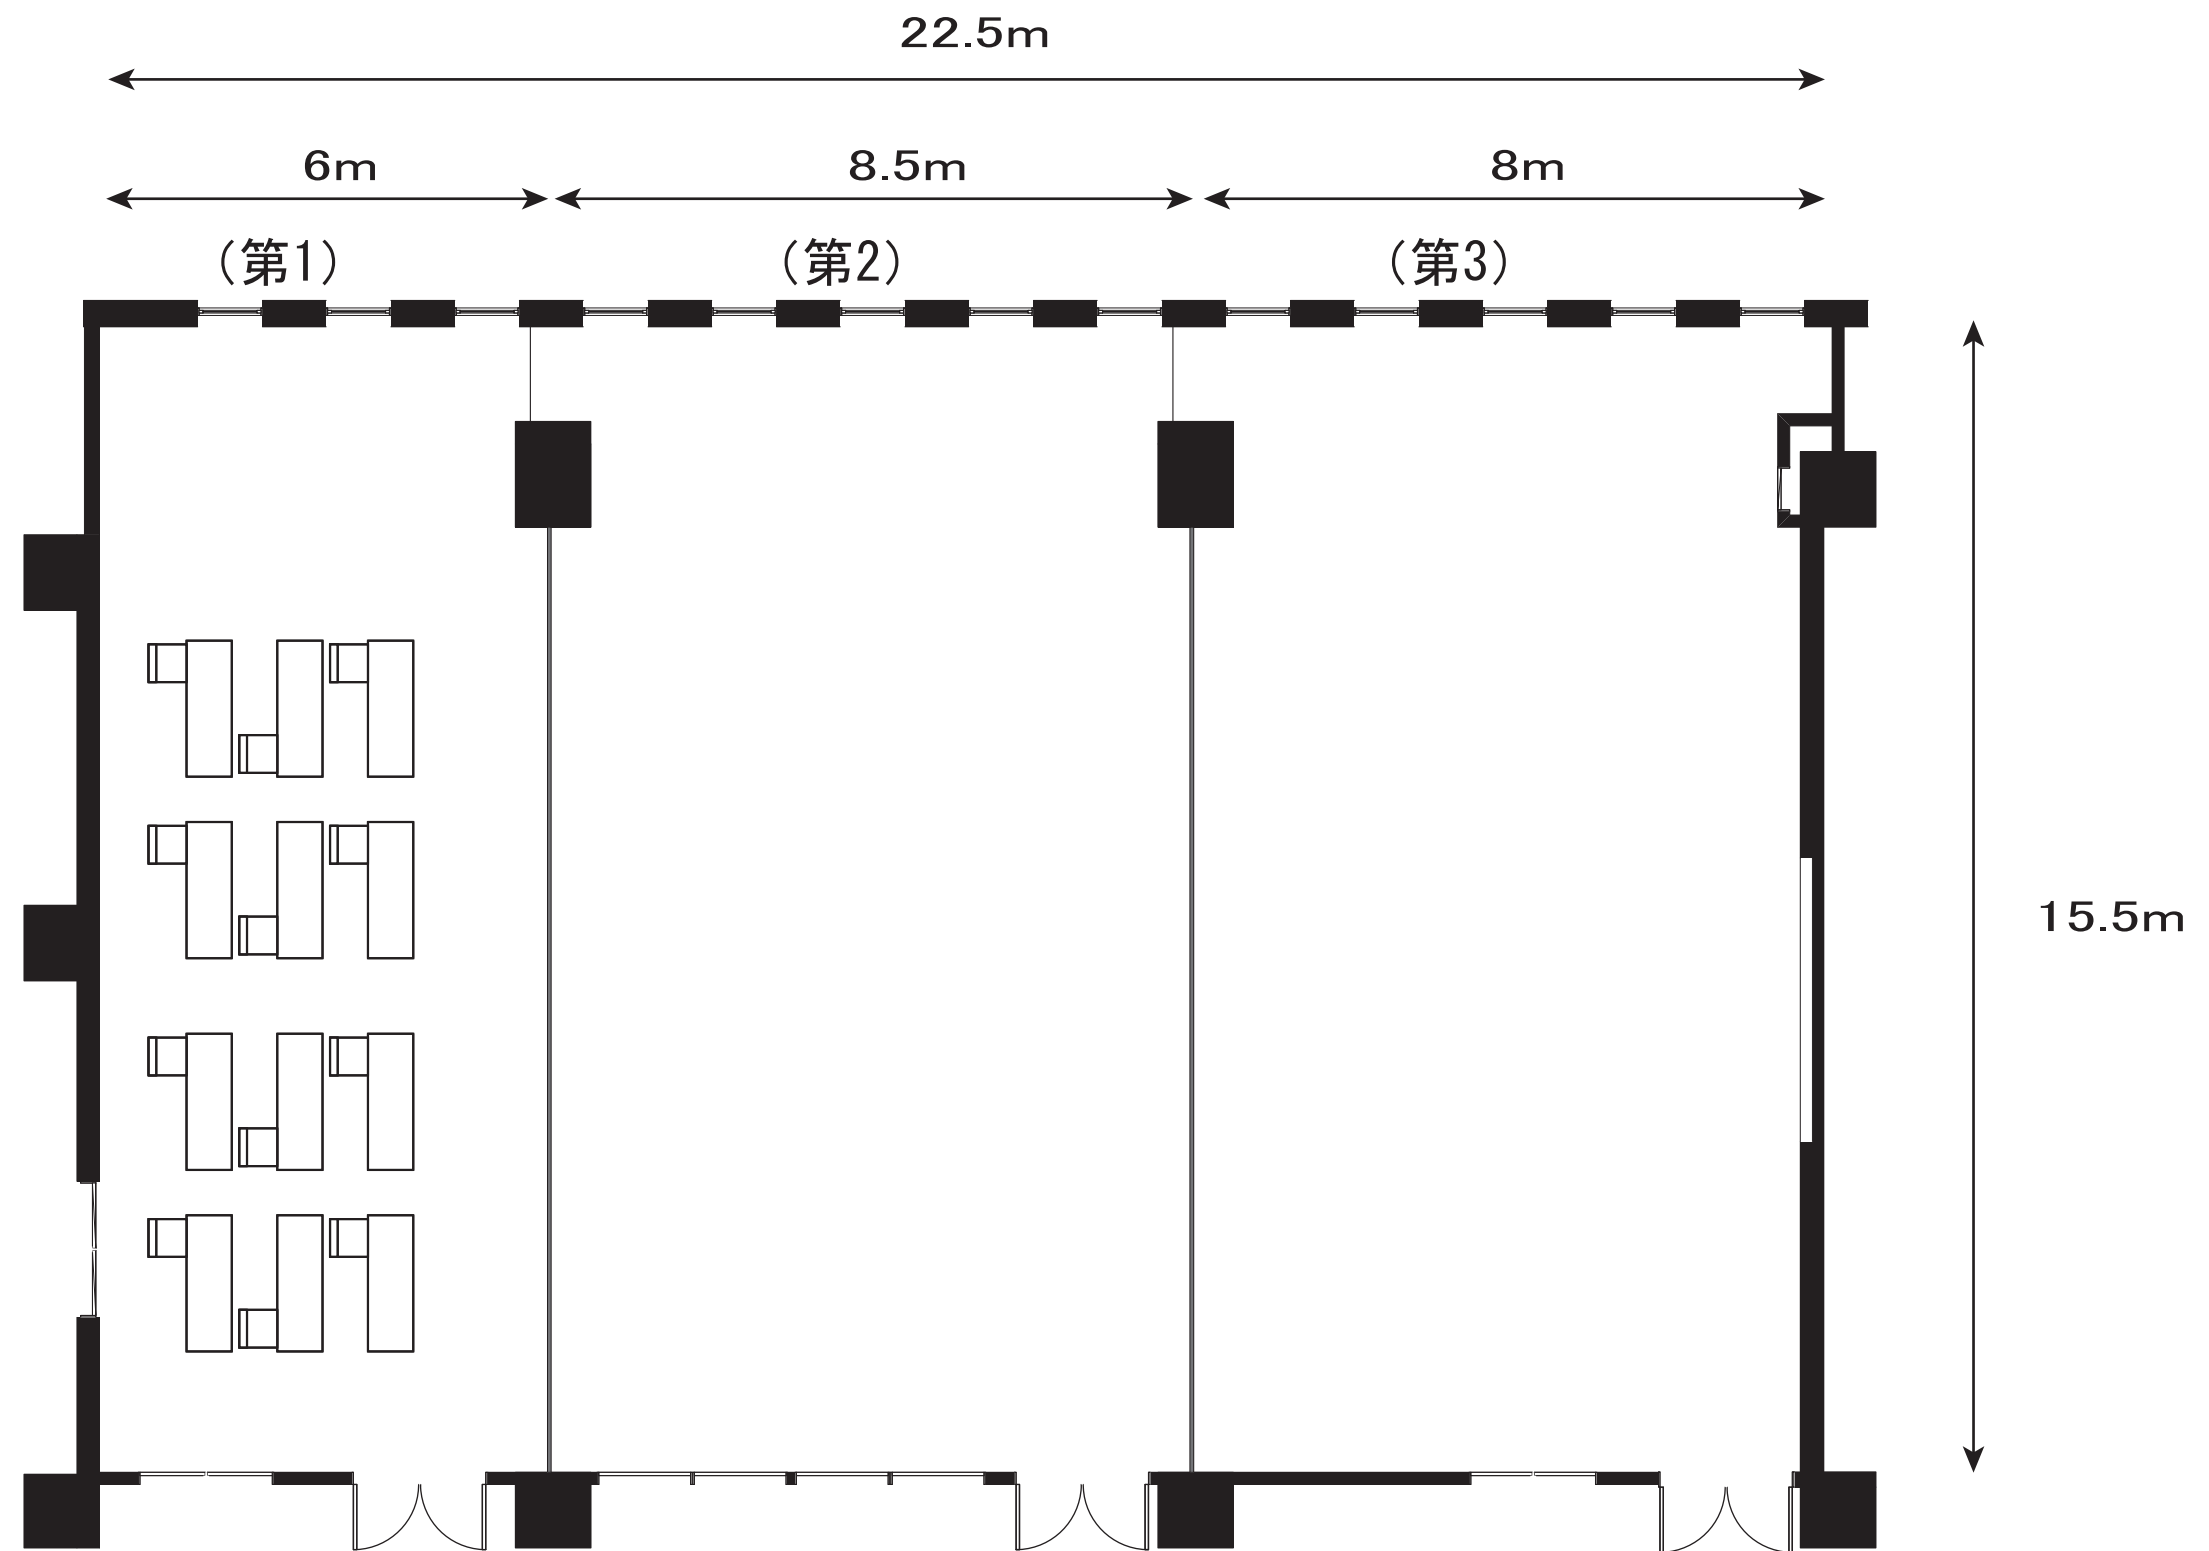

セミナー室(東館2階)

スクール形式 1名掛け 56名

セミナー室(東館2階)

第1・2セミナー室  
スクール形式 1名掛け 36名

セミナー室(東館2階)

第2・3セミナー室  
スクール形式 1名掛け 40名

セミナー室(東館2階)

第1セミナー室  
スクール形式 1名掛け 12名

セミナー室(東館2階)

第2セミナー室  
スクール形式 1名掛け 20名

セミナー室(東館2階)

第3セミナー室  
スクール形式 1名掛け 16名

中会議室(東館2階)

スクール形式 1名掛け 24名

視聴覚研修室(東館2階)

スクール形式 1名掛け 21名