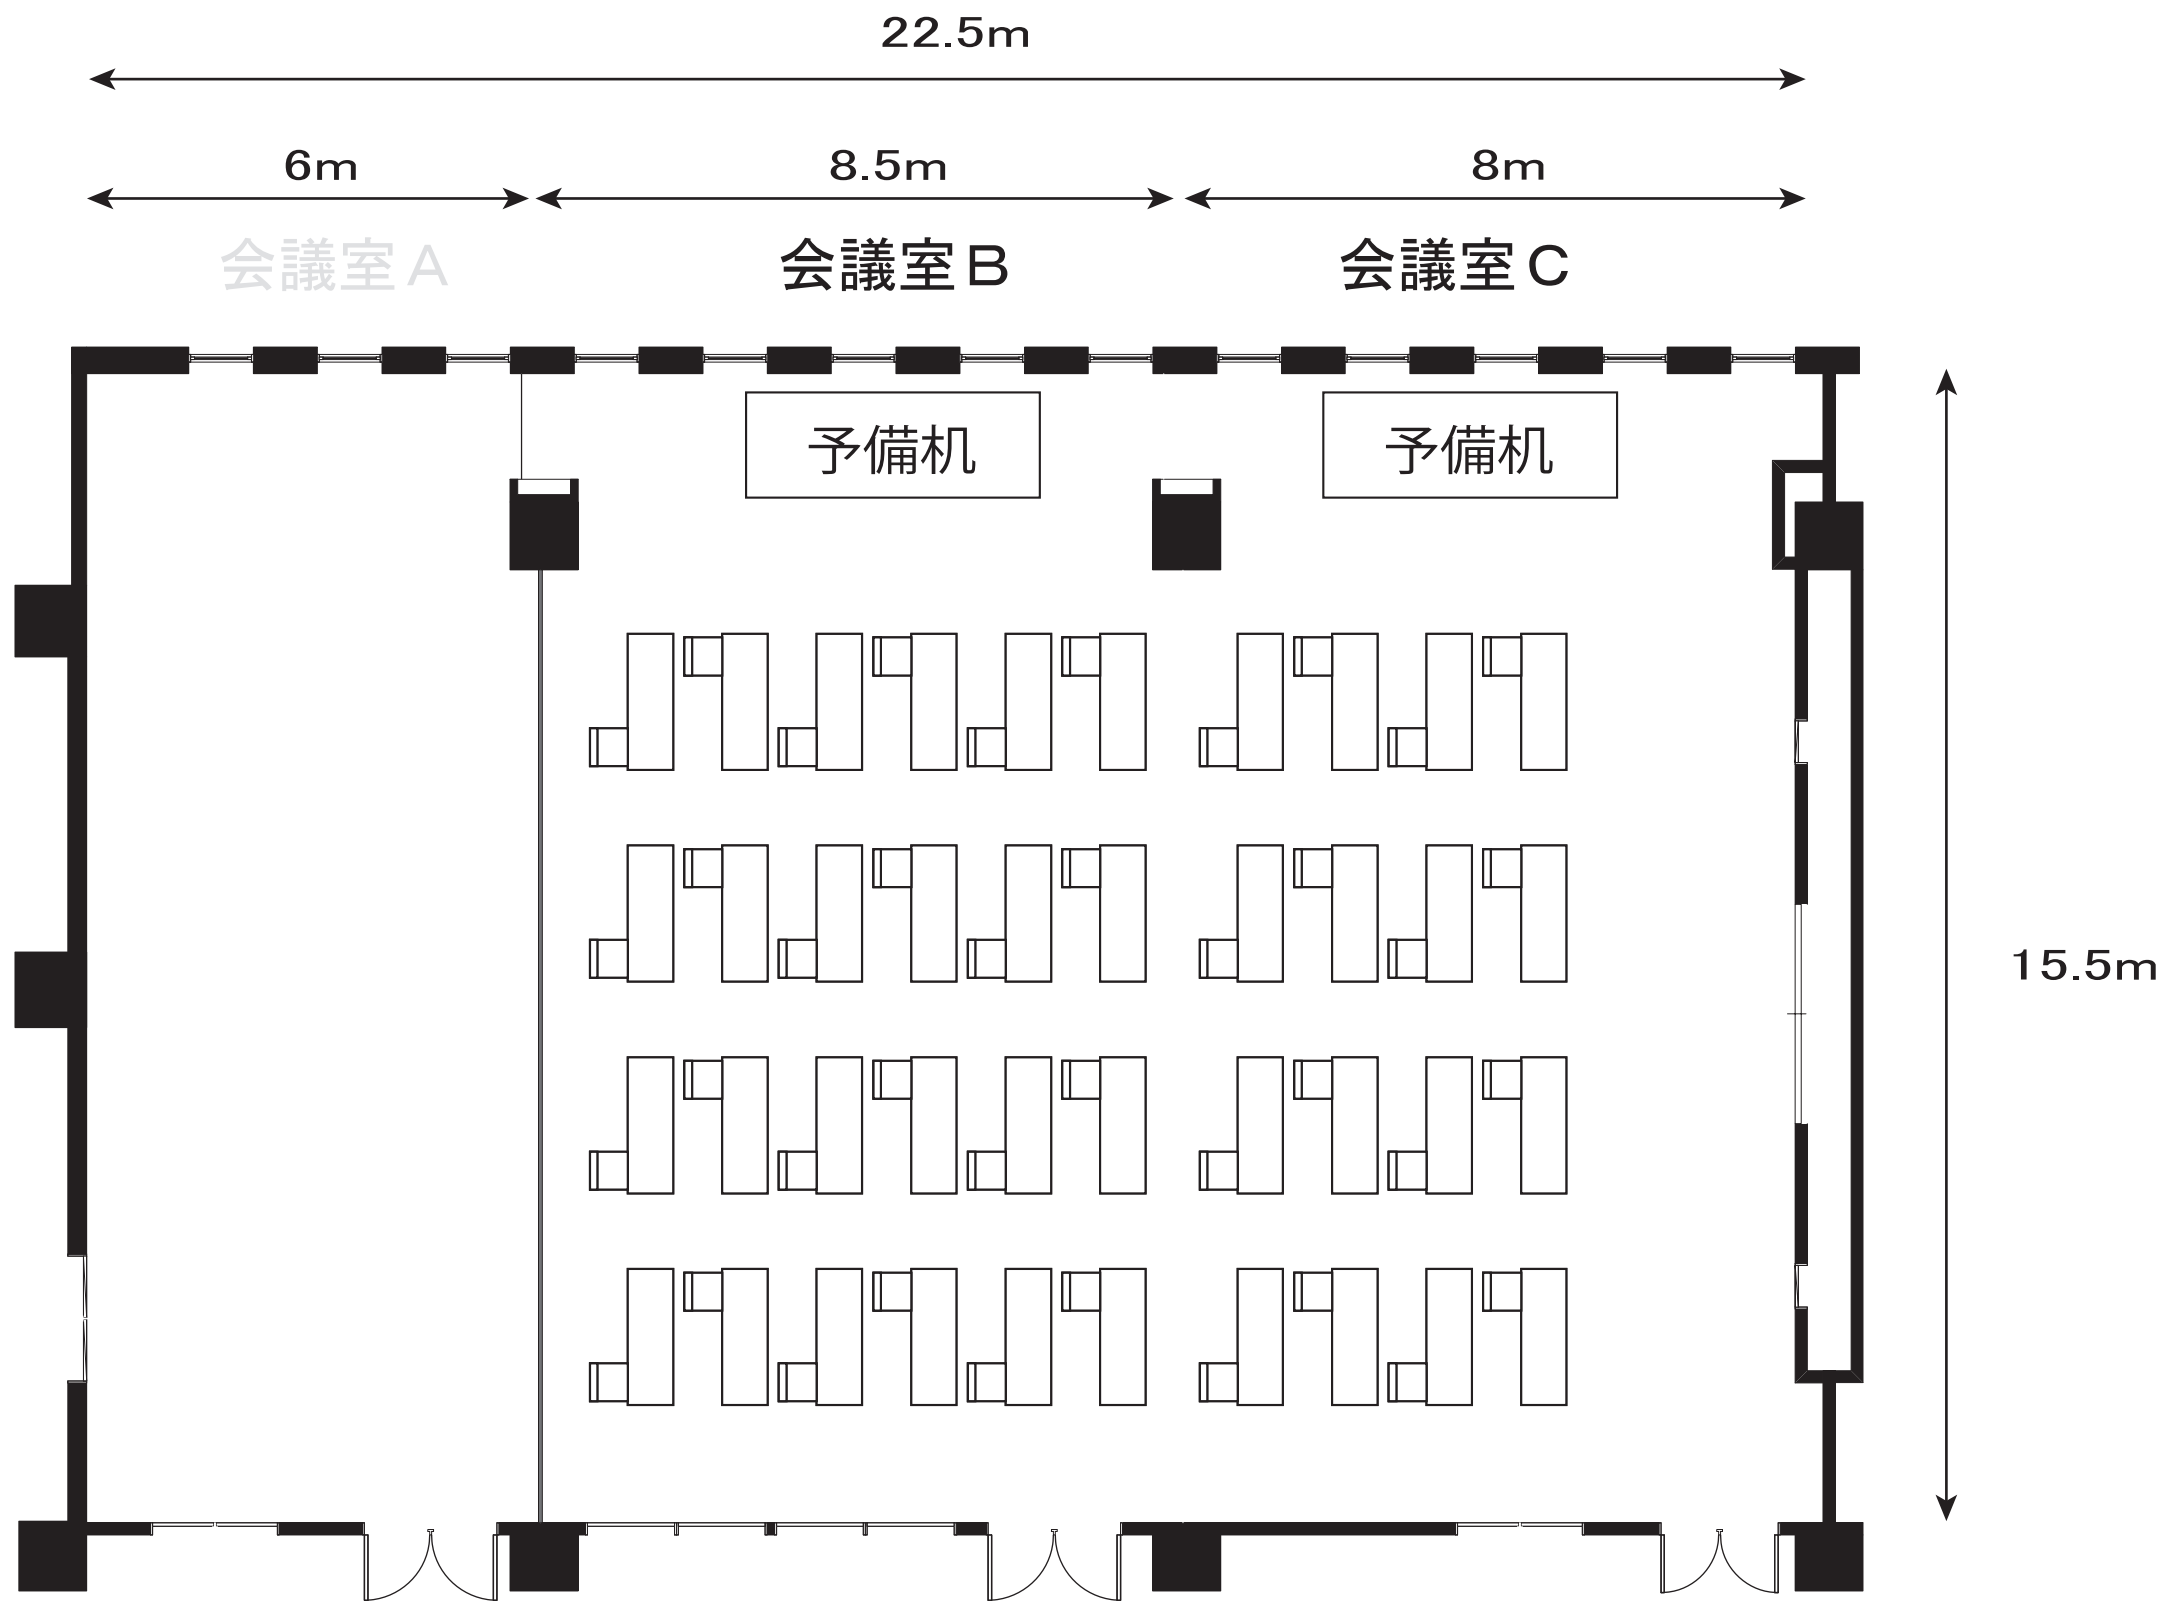

研修室(東館2階)

スクール1名 1名掛け 18名

第9会議室(東館2階)

スクール形式 1名掛け 18名

第10会議室(東館2階)

スクール形式 1名掛け 8名

大会議室(東館3階)

大会議室

スクール形式 1名掛け 56名

# 大会議室(東館3階)

A・B会議室

スクール形式 1名掛け 36名

大会議室(東館3階)

B・C会議室  
スクール形式 1名掛け 40名

# 大会議室(東館3階)

A会議室

スクール形式 1名掛け 12名