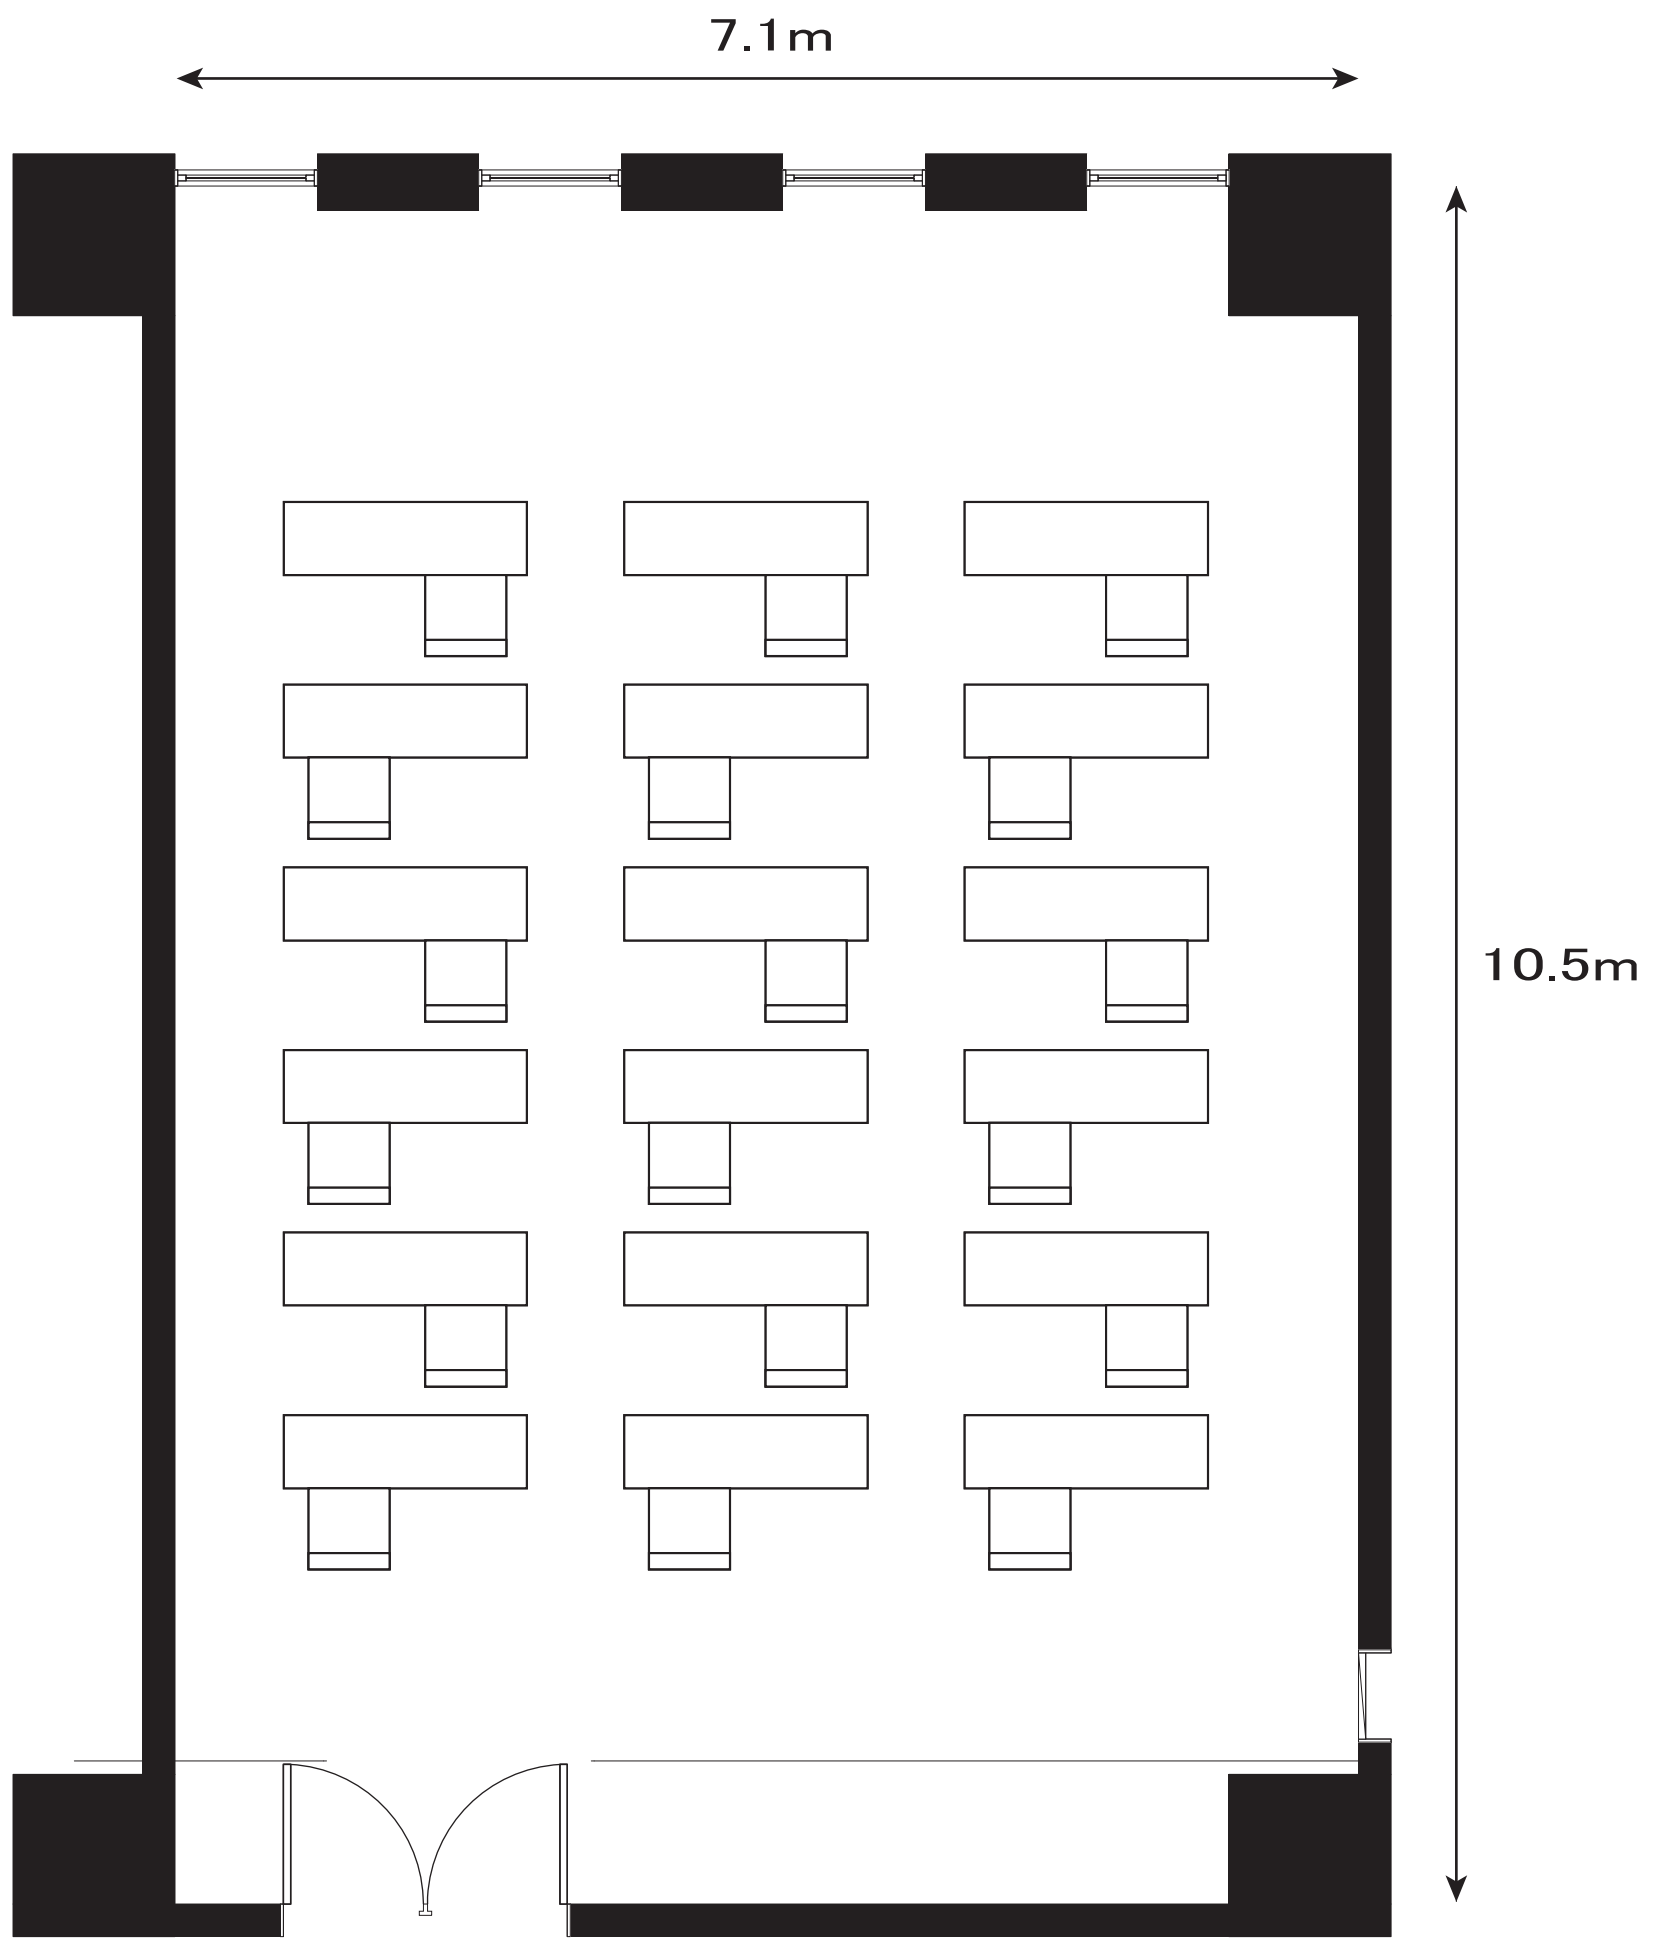

セミナー室(東館2階)

第2セミナー室  
スクール形式 1名掛け 20名

セミナー室(東館2階)

第3セミナー室  
スクール形式 1名掛け 16名

中会議室(東館2階)

スクール形式 1名掛け 24名

視聴覚研修室(東館2階)

スクール形式 1名掛け 21名

研修室(東館2階)

スクール1名 1名掛け 18名

第9会議室(東館2階)

スクール形式 1名掛け 18名

第10会議室(東館2階)

スクール形式 1名掛け 8名

大会議室(東館3階)

大会議室