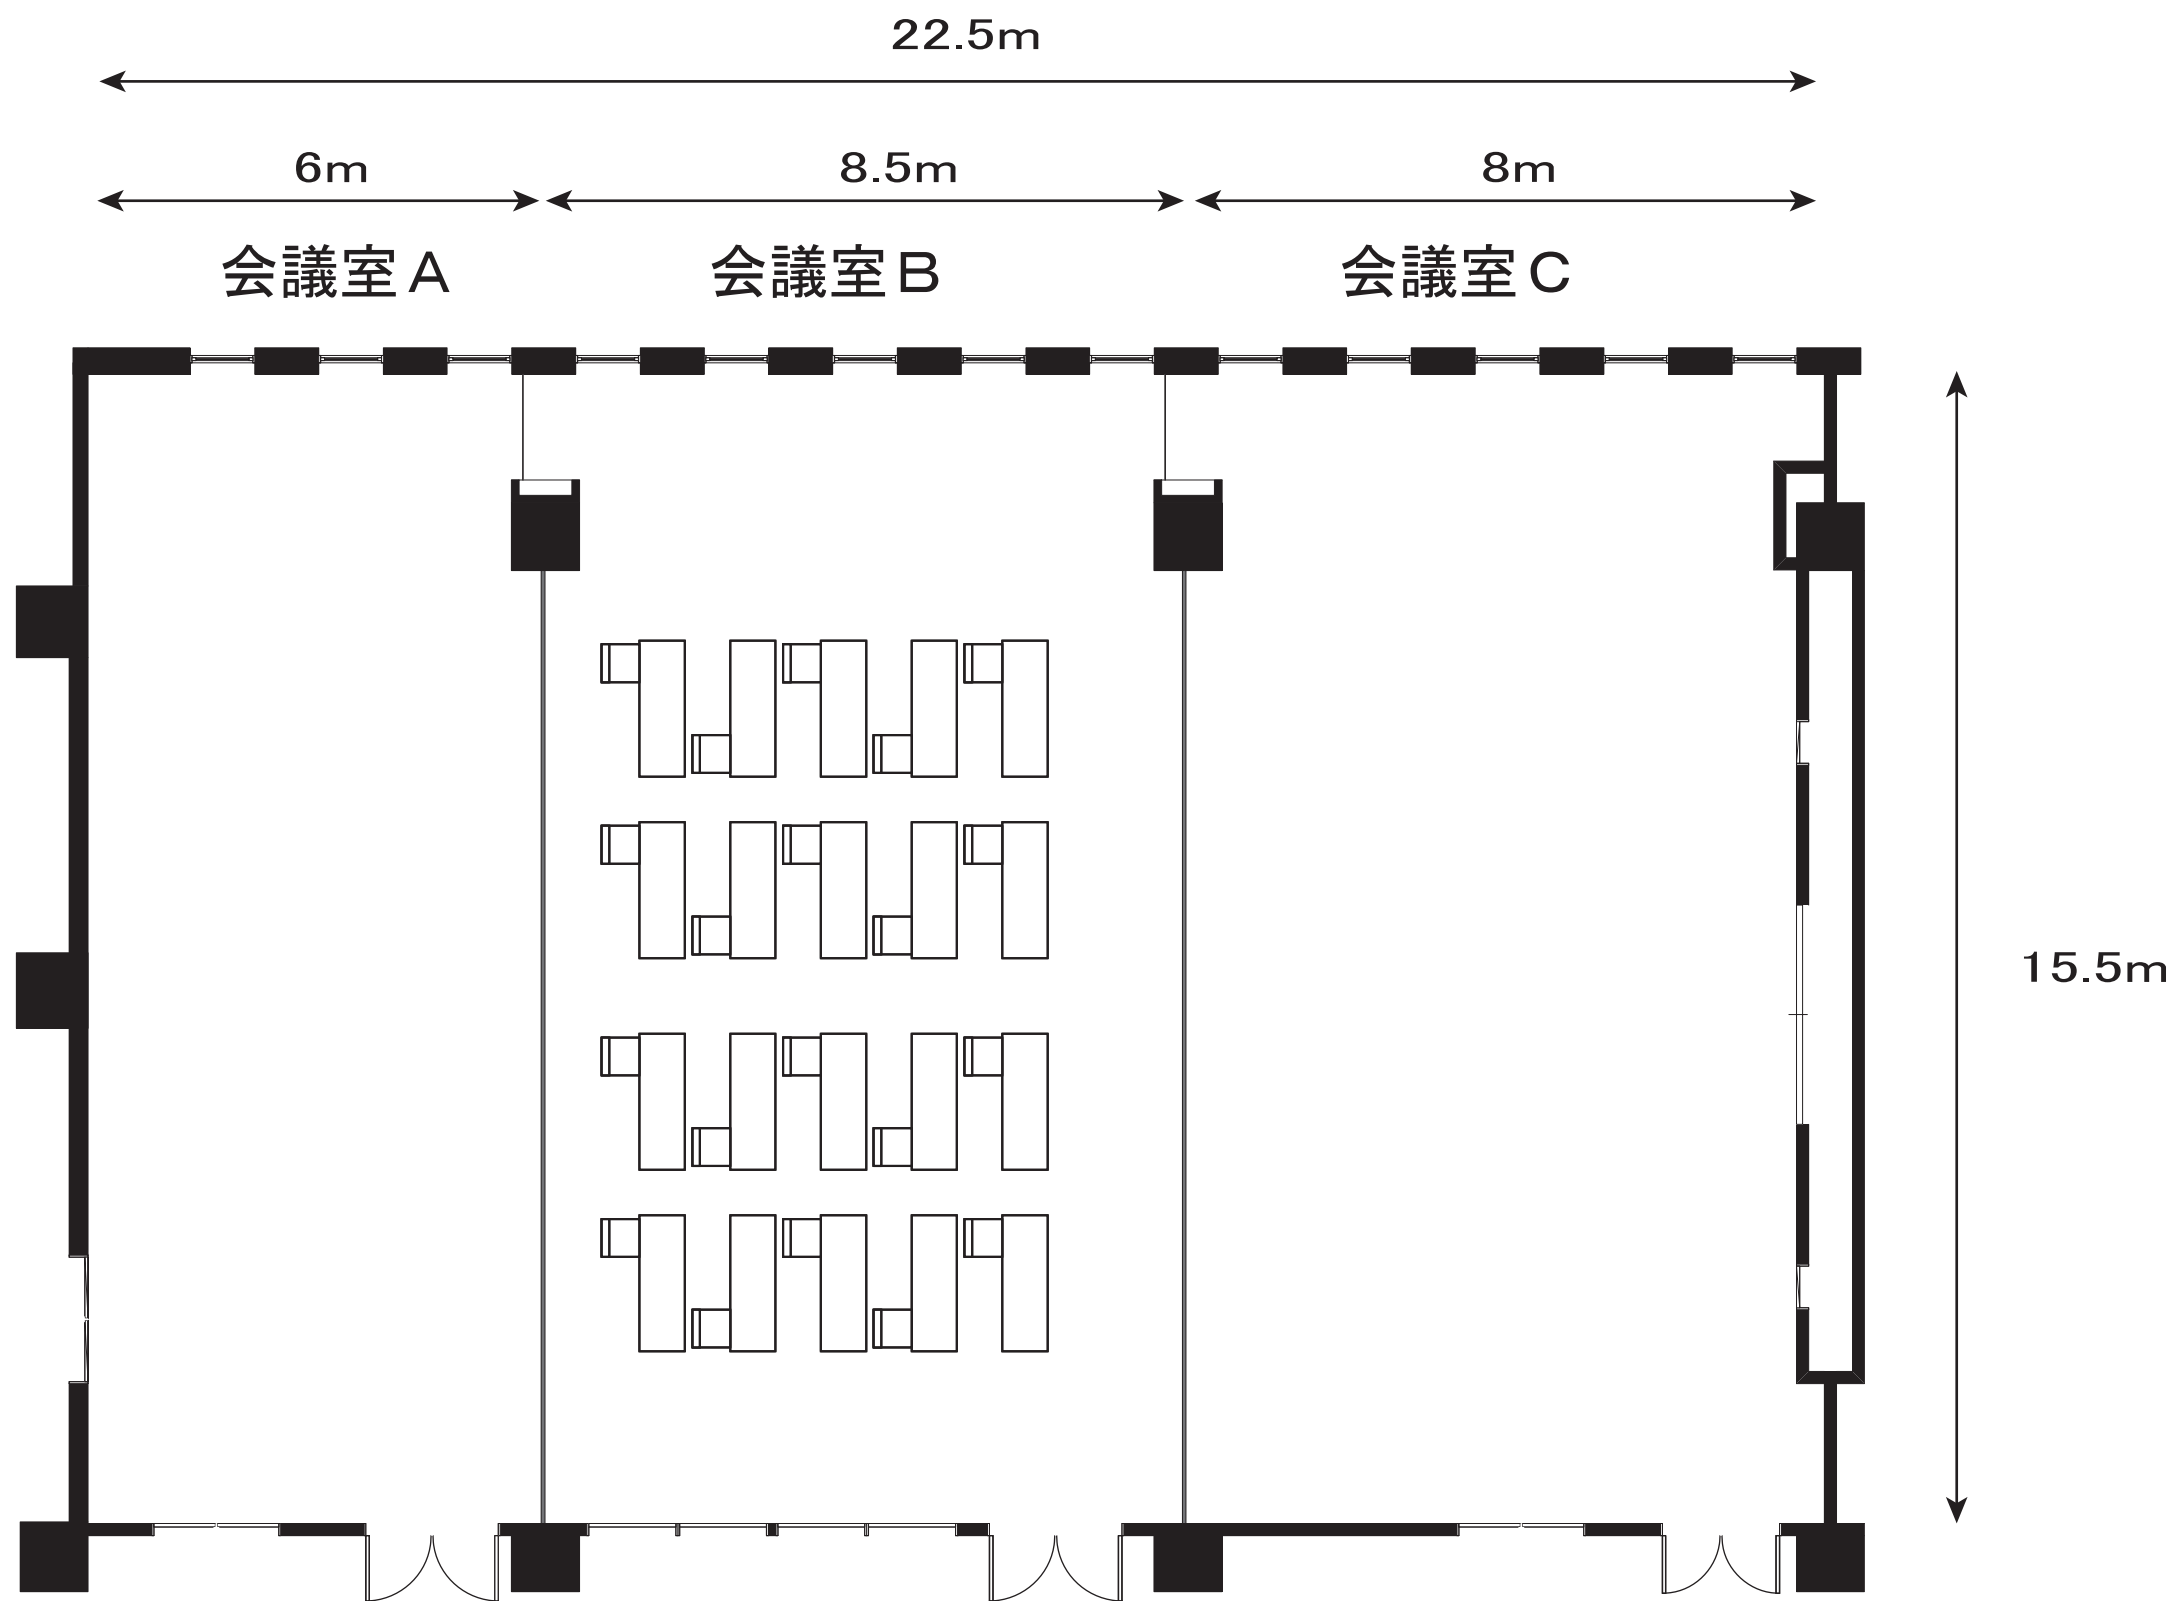

大会議室(東館3階)

B会議室

スクール形式 1名掛け 20名