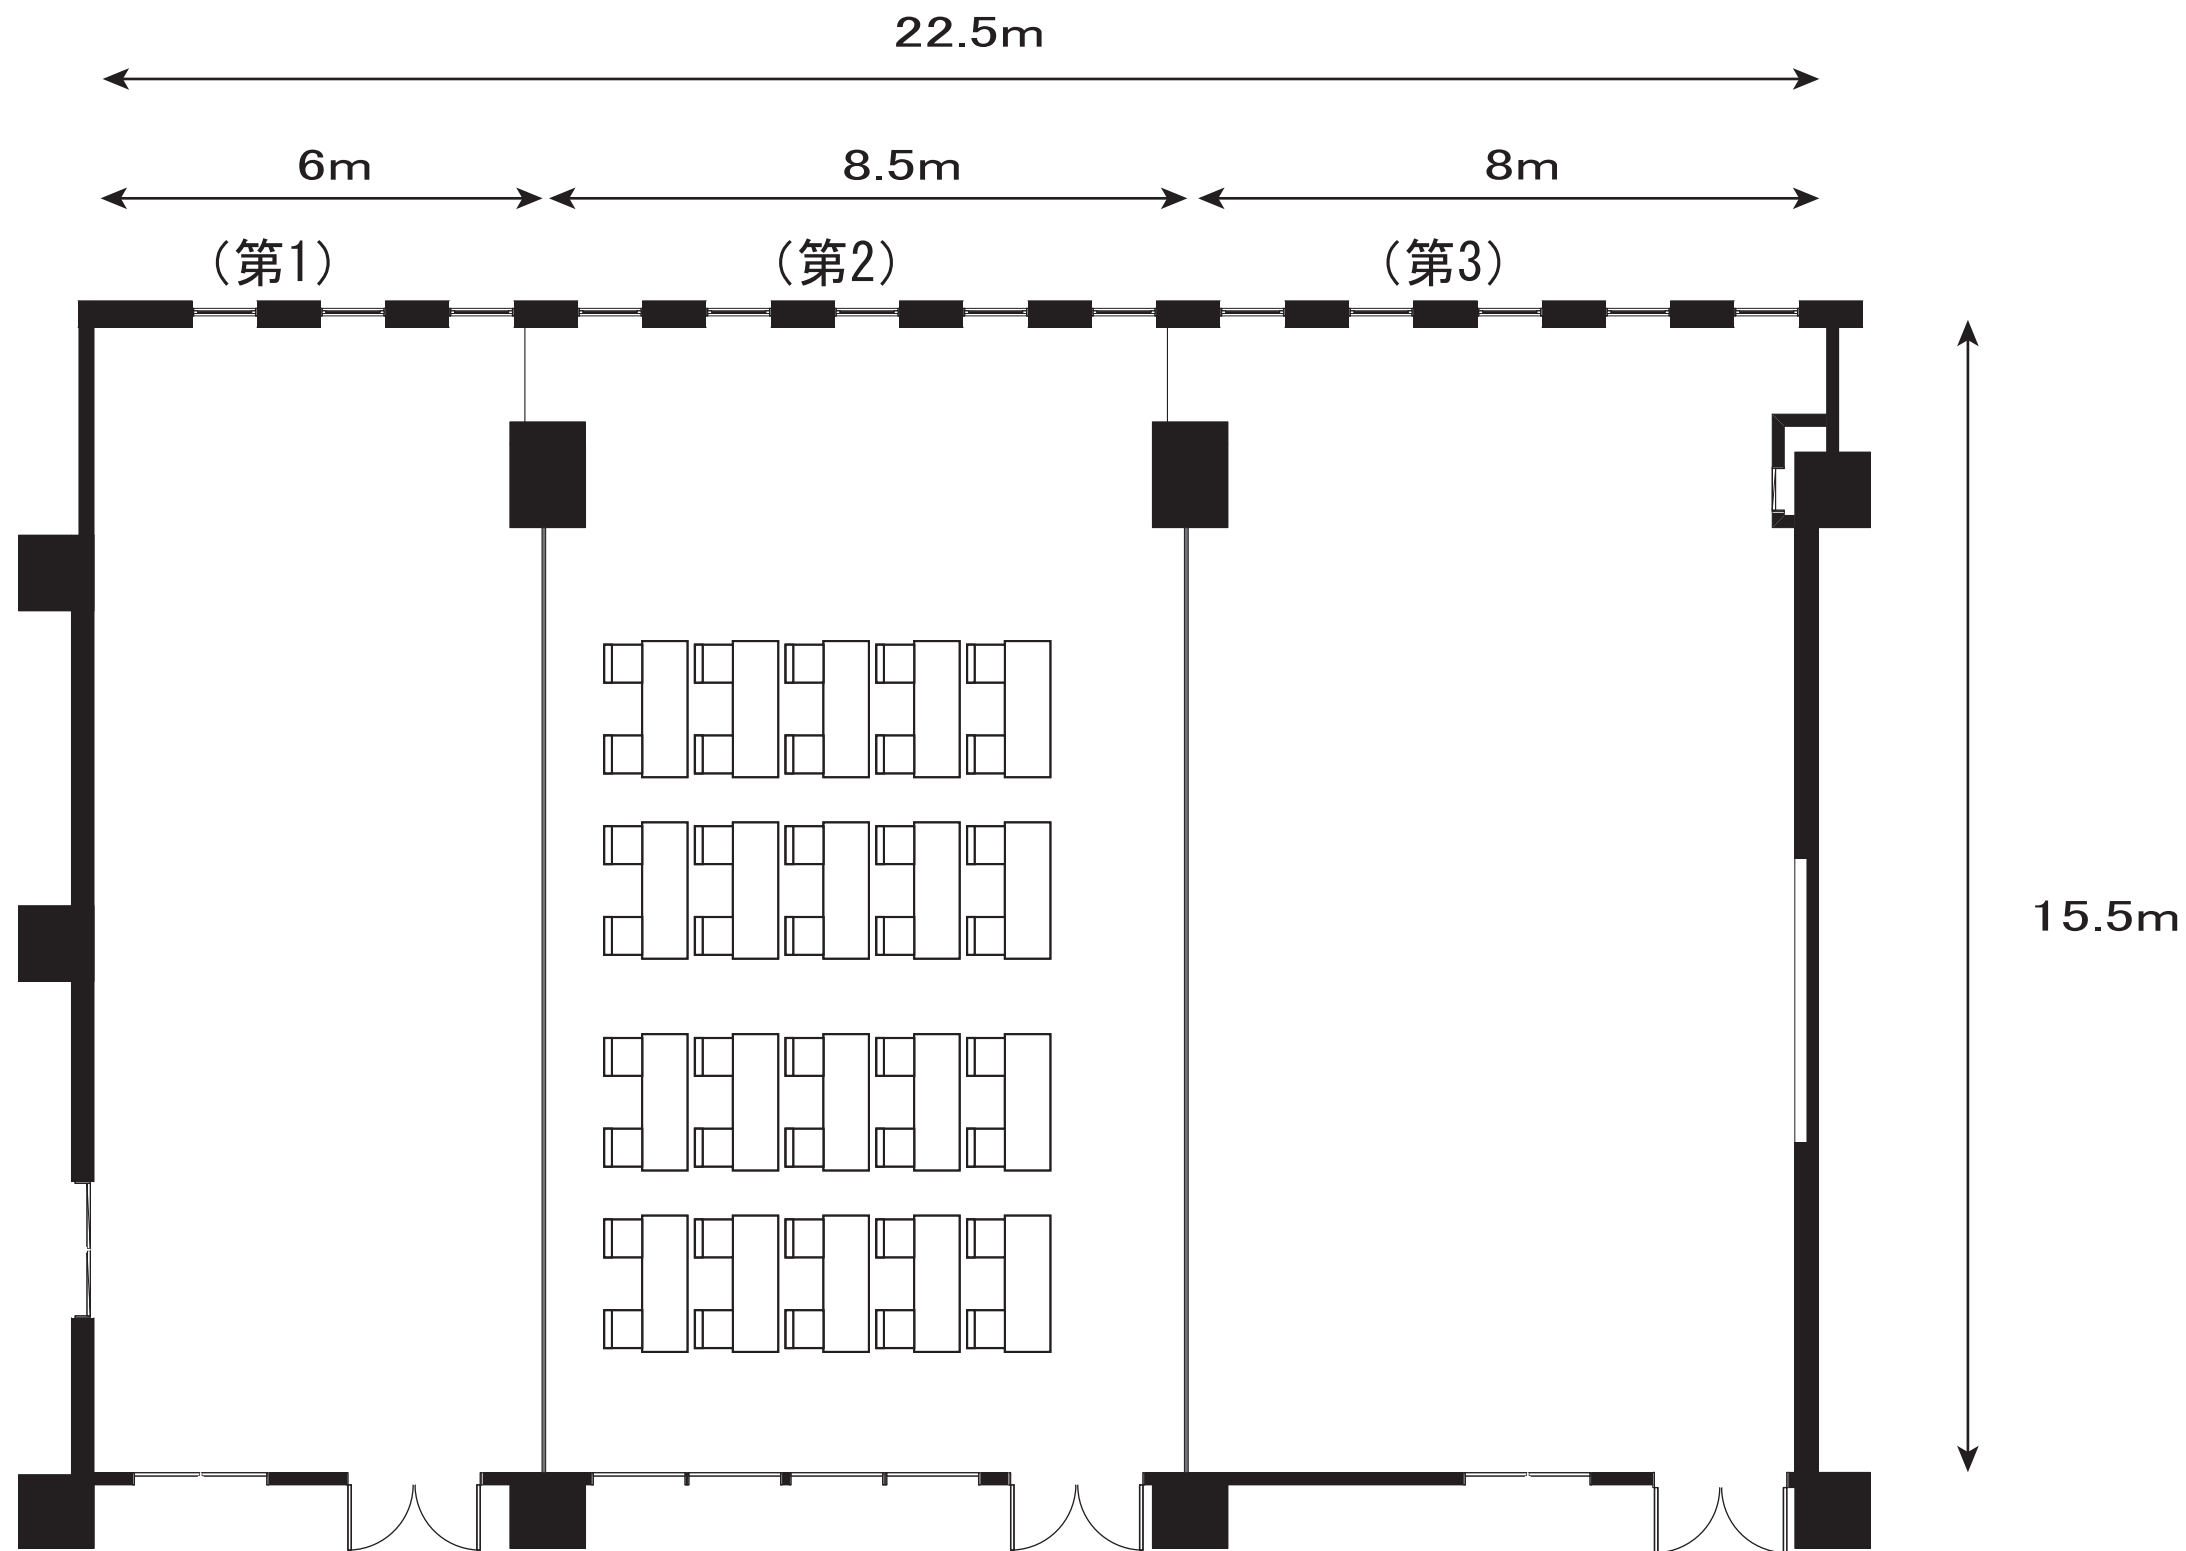

セミナー室(東館2階)

第2セミナー室

スクール形式 2名掛け 40名