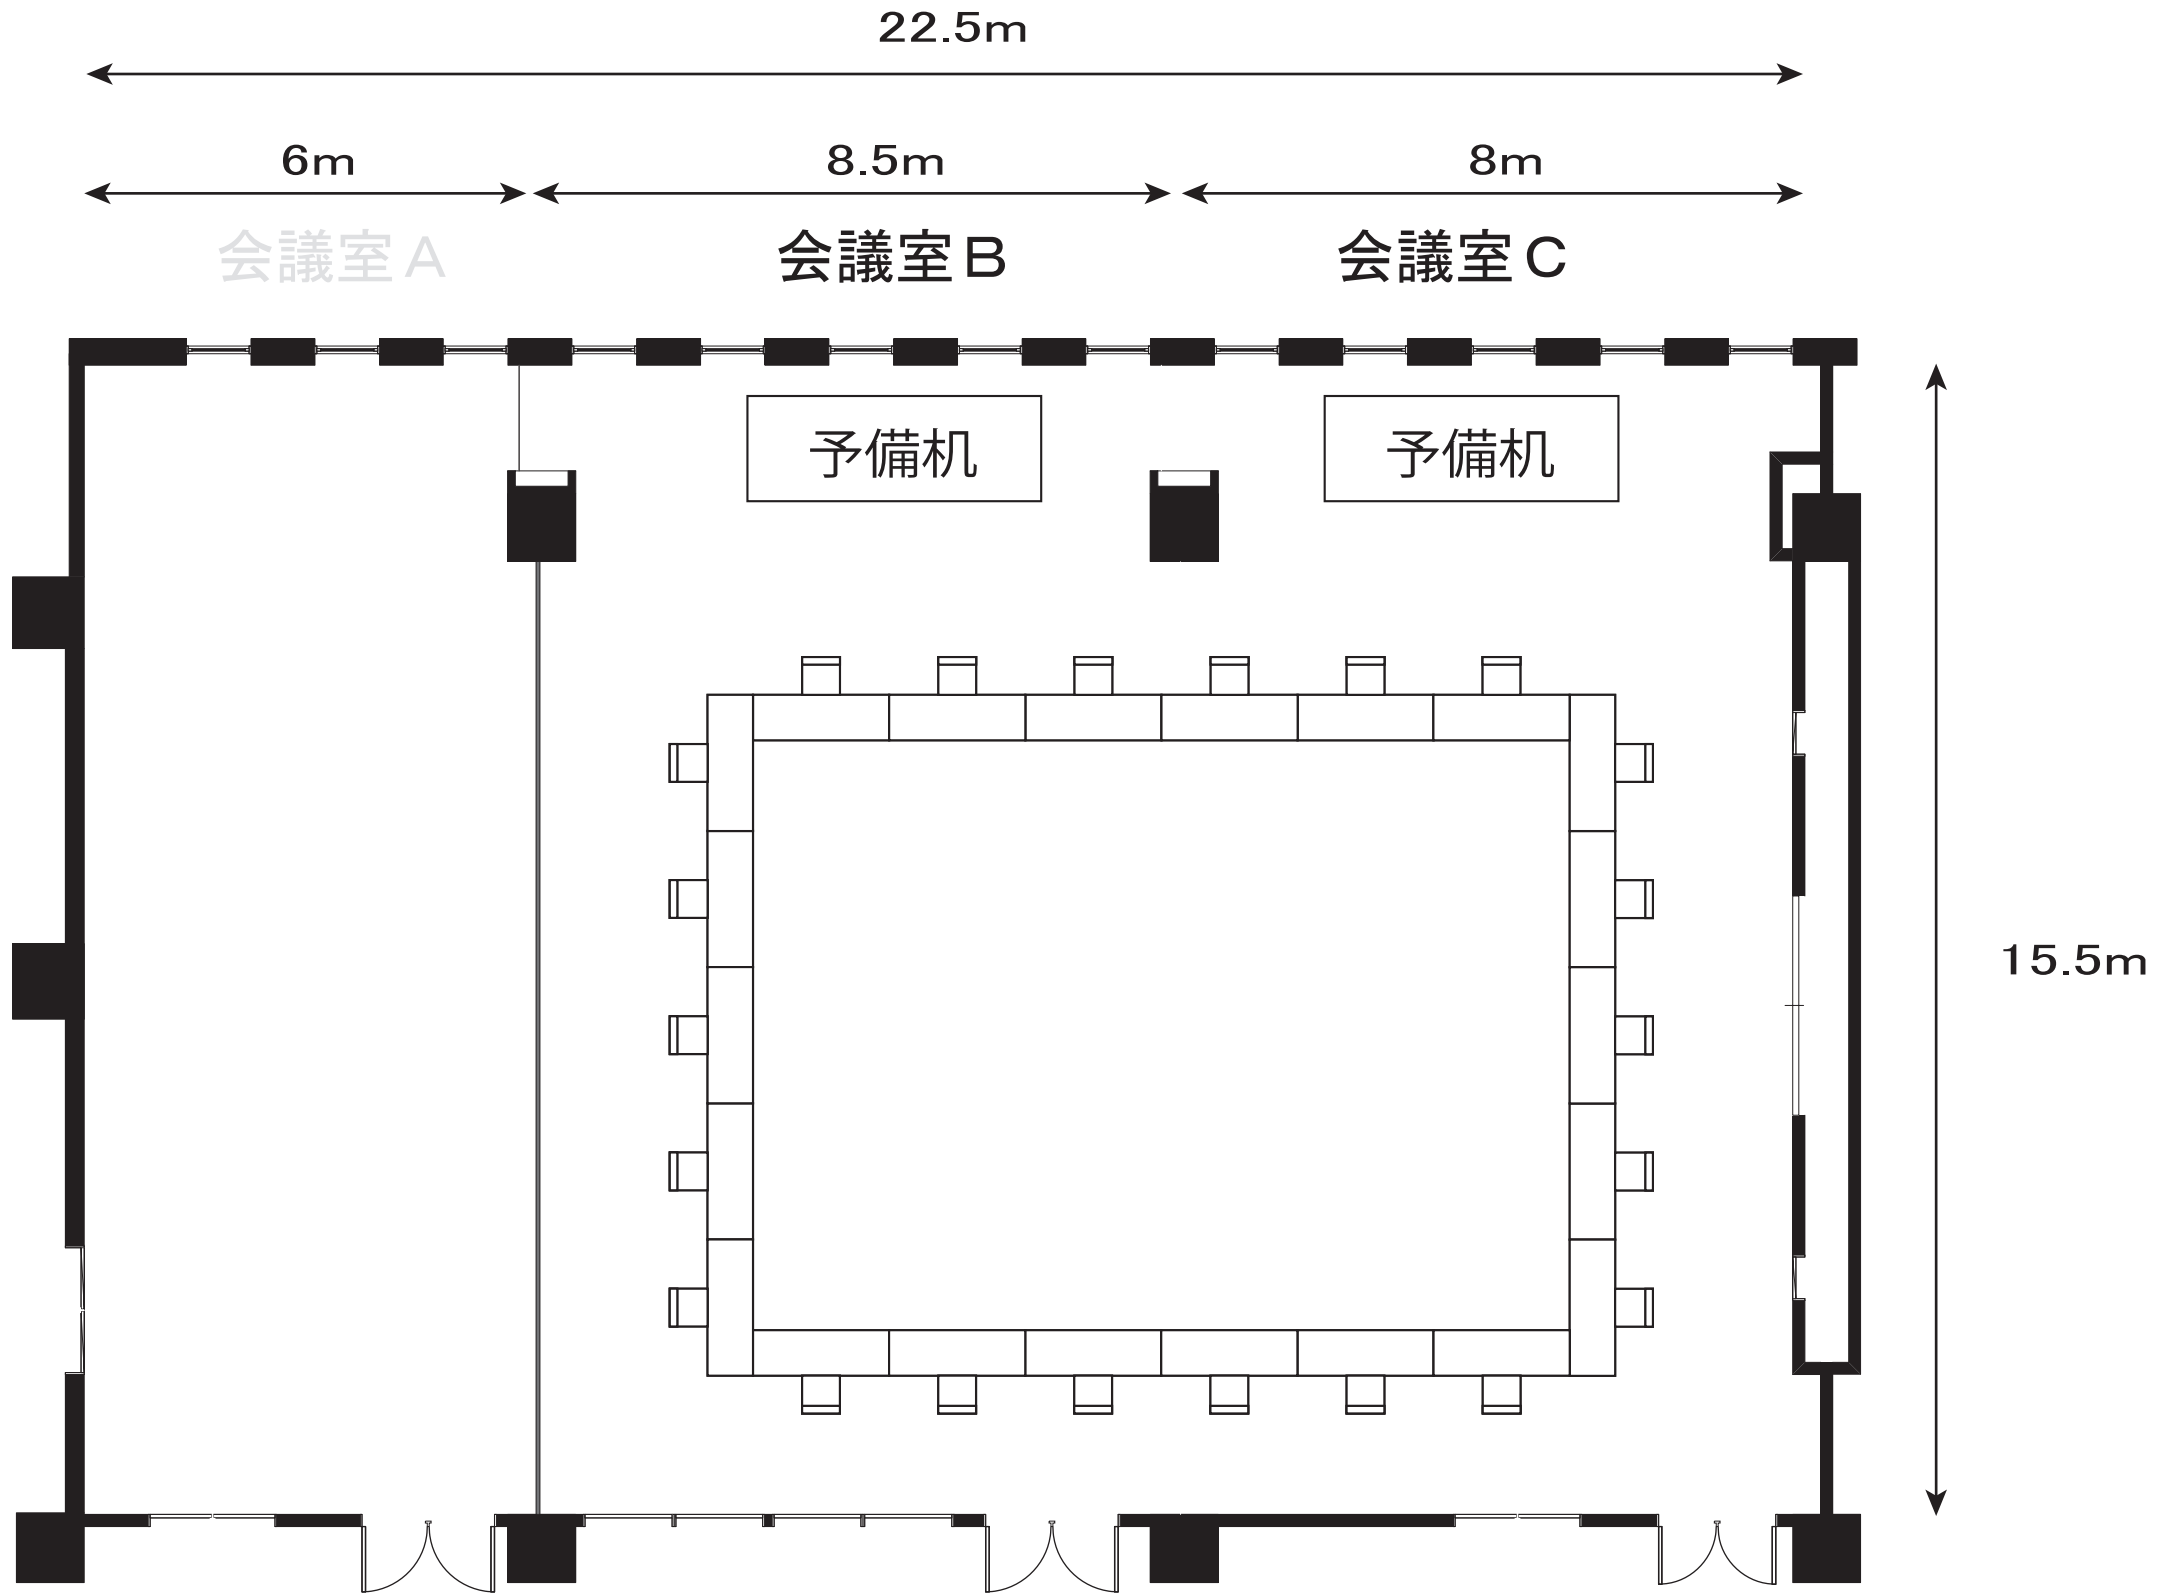

大会議室(東館3階)

B・C会議室
口型 1名掛け 22名