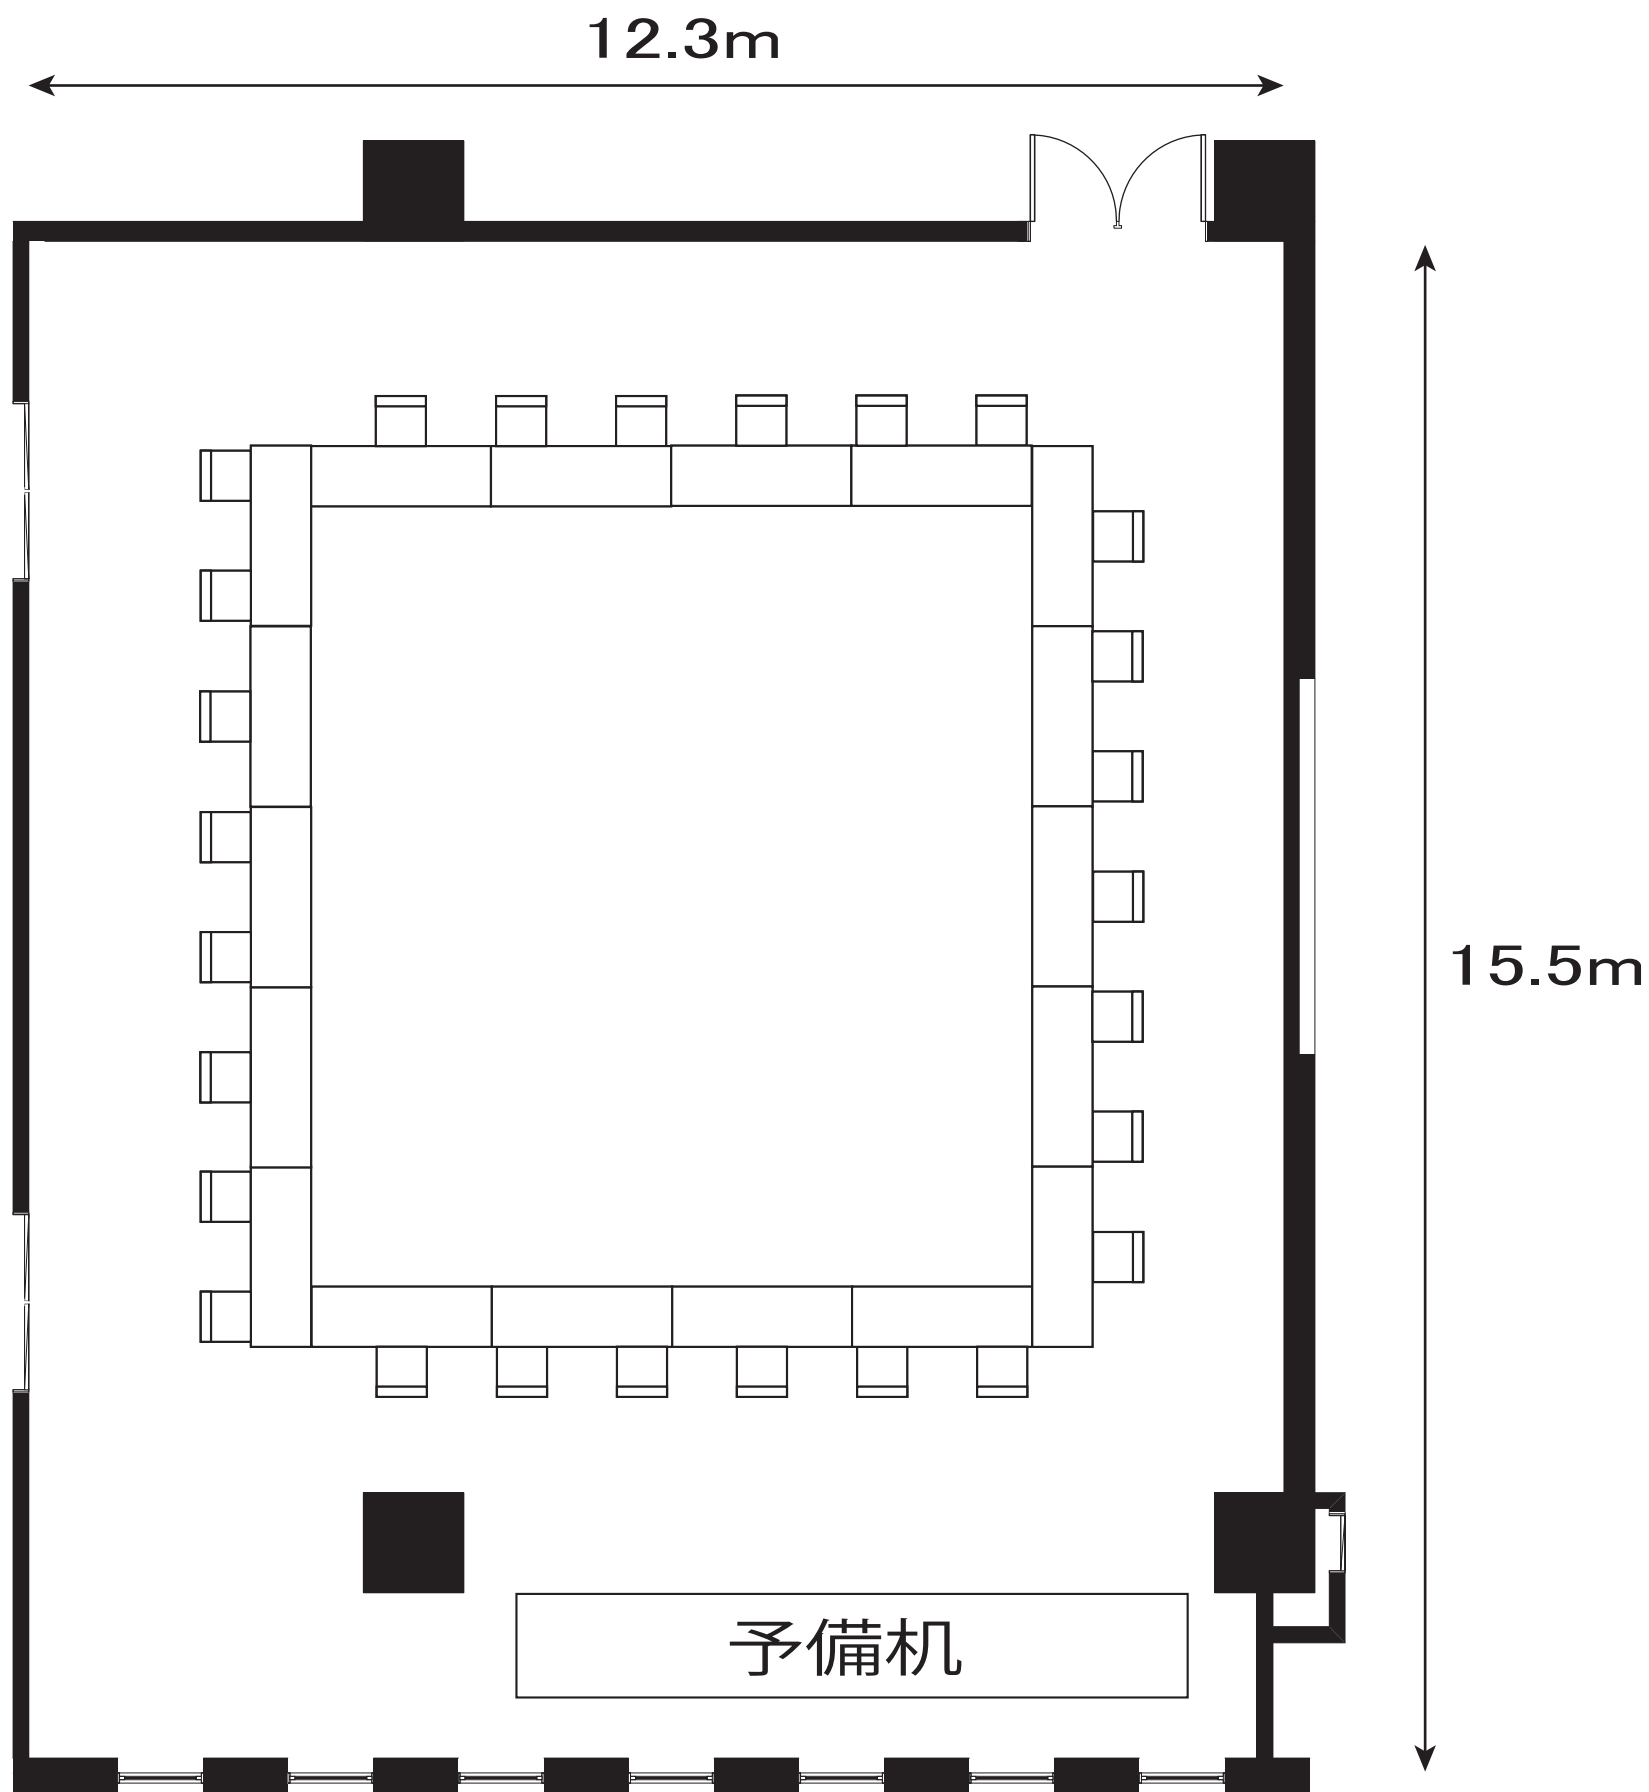

セミナー室(東館2階)

口型 1・2名掛け 45名

セミナー室(東館2階)

第1・第2セミナー室
口型 1・2名掛け 30名

セミナー室(東館2階)

第2・3セミナー室
口型 1・2名掛け 33名

セミナー室(東館2階)

第1セミナー室
口型 1・2名掛け 18名

セミナー室(東館2階)

第2セミナー室
口型 1・2名掛け 24名

セミナー室(東館2階)

第3セミナー室
口型 1・2名掛け 21名

中会議室(東館2階)

口型 1・2名掛け 27名

視聴覚研修室(東館2階)

口型 1・2名掛け 21名

第10会議室(東館2階)

口型 1・2名掛け 9名

大会議室(東館3階)

口型 1・2名掛け 45名

大会議室(東館3階)

A・B会議室
口型 1・2名掛け 30名

大会議室(東館3階)

B・C会議室
口型 1・2名掛け 33名

大会議室(東館3階)

A会議室
口型 1・2名掛け 18名

大会議室(東館3階)

B会議室

口型 1・2名掛け 24名

大会議室(東館3階)

C会議室
口型 1・2名掛け 21名

D会議室(東館3階)