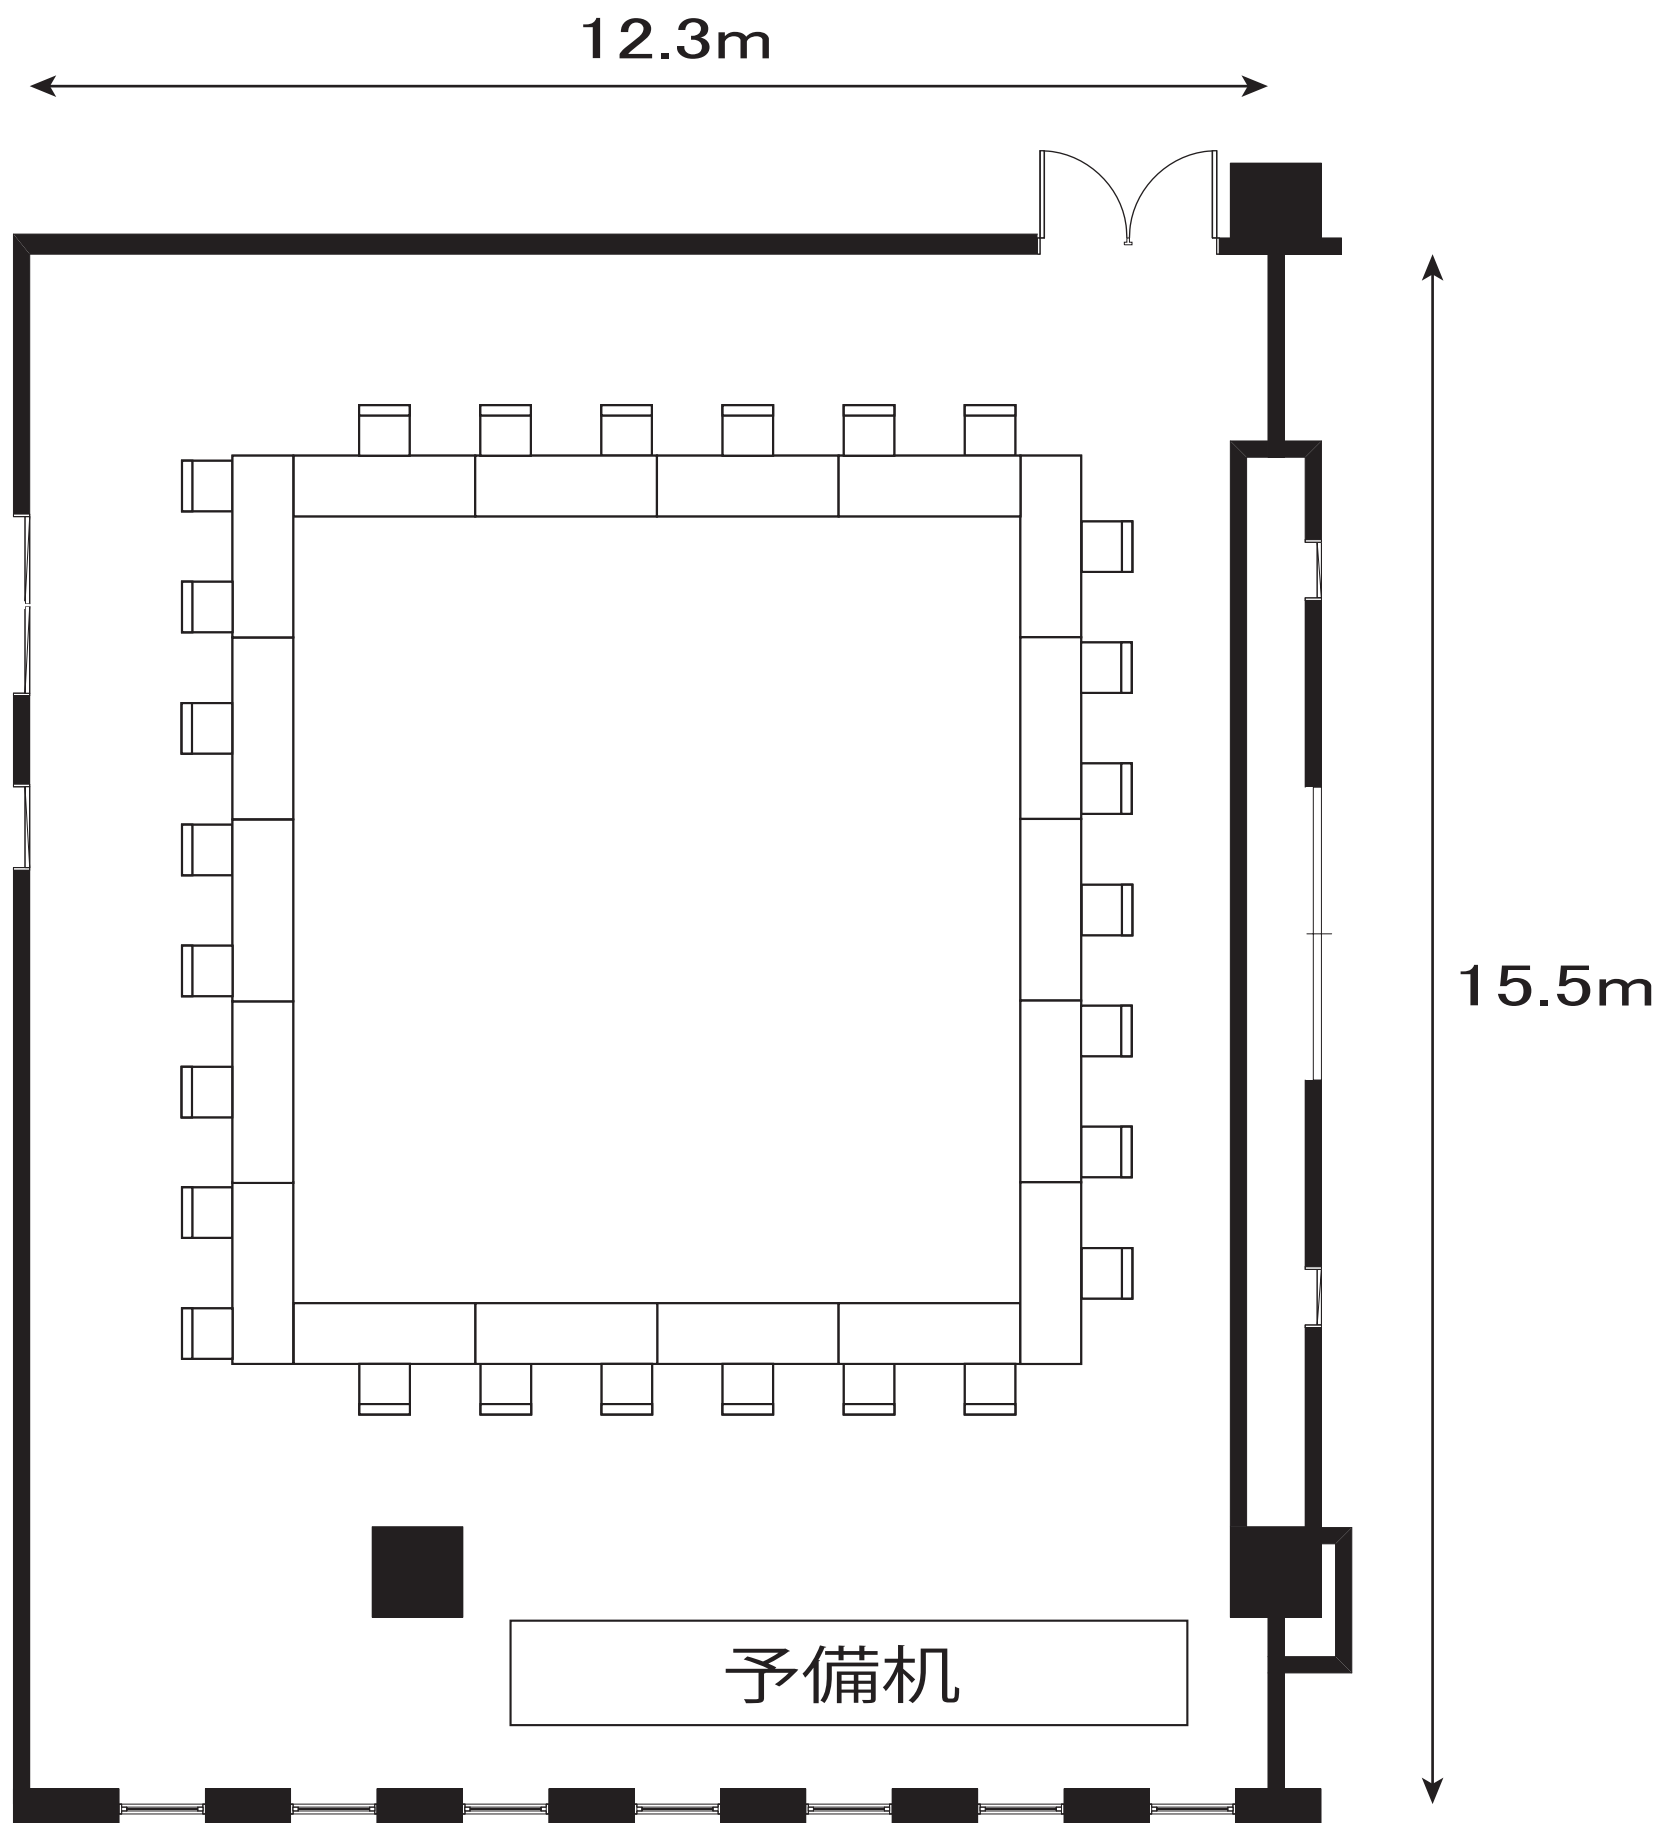

セミナー室(東館2階)

第2セミナー室
口型 1・2名掛け 24名

セミナー室(東館2階)

第3セミナー室
口型 1・2名掛け 21名

中会議室(東館2階)

口型 1・2名掛け 27名

視聴覚研修室(東館2階)

口型 1・2名掛け 21名

第10会議室(東館2階)

口型 1・2名掛け 9名

大会議室(東館3階)

口型 1・2名掛け 45名

大会議室(東館3階)

A・B会議室
口型 1・2名掛け 30名

大会議室(東館3階)

B・C会議室
口型 1・2名掛け 33名

大会議室(東館3階)

A会議室
口型 1・2名掛け 18名

大会議室(東館3階)

B会議室

口型 1・2名掛け 24名

大会議室(東館3階)

C会議室
口型 1・2名掛け 21名

D会議室(東館3階)

口型 1・2名掛け 27名

第8会議室(東館3階)

口型 1・2名掛け 9名

第2会議室(西館3階)

口型 1・2名掛け 21名