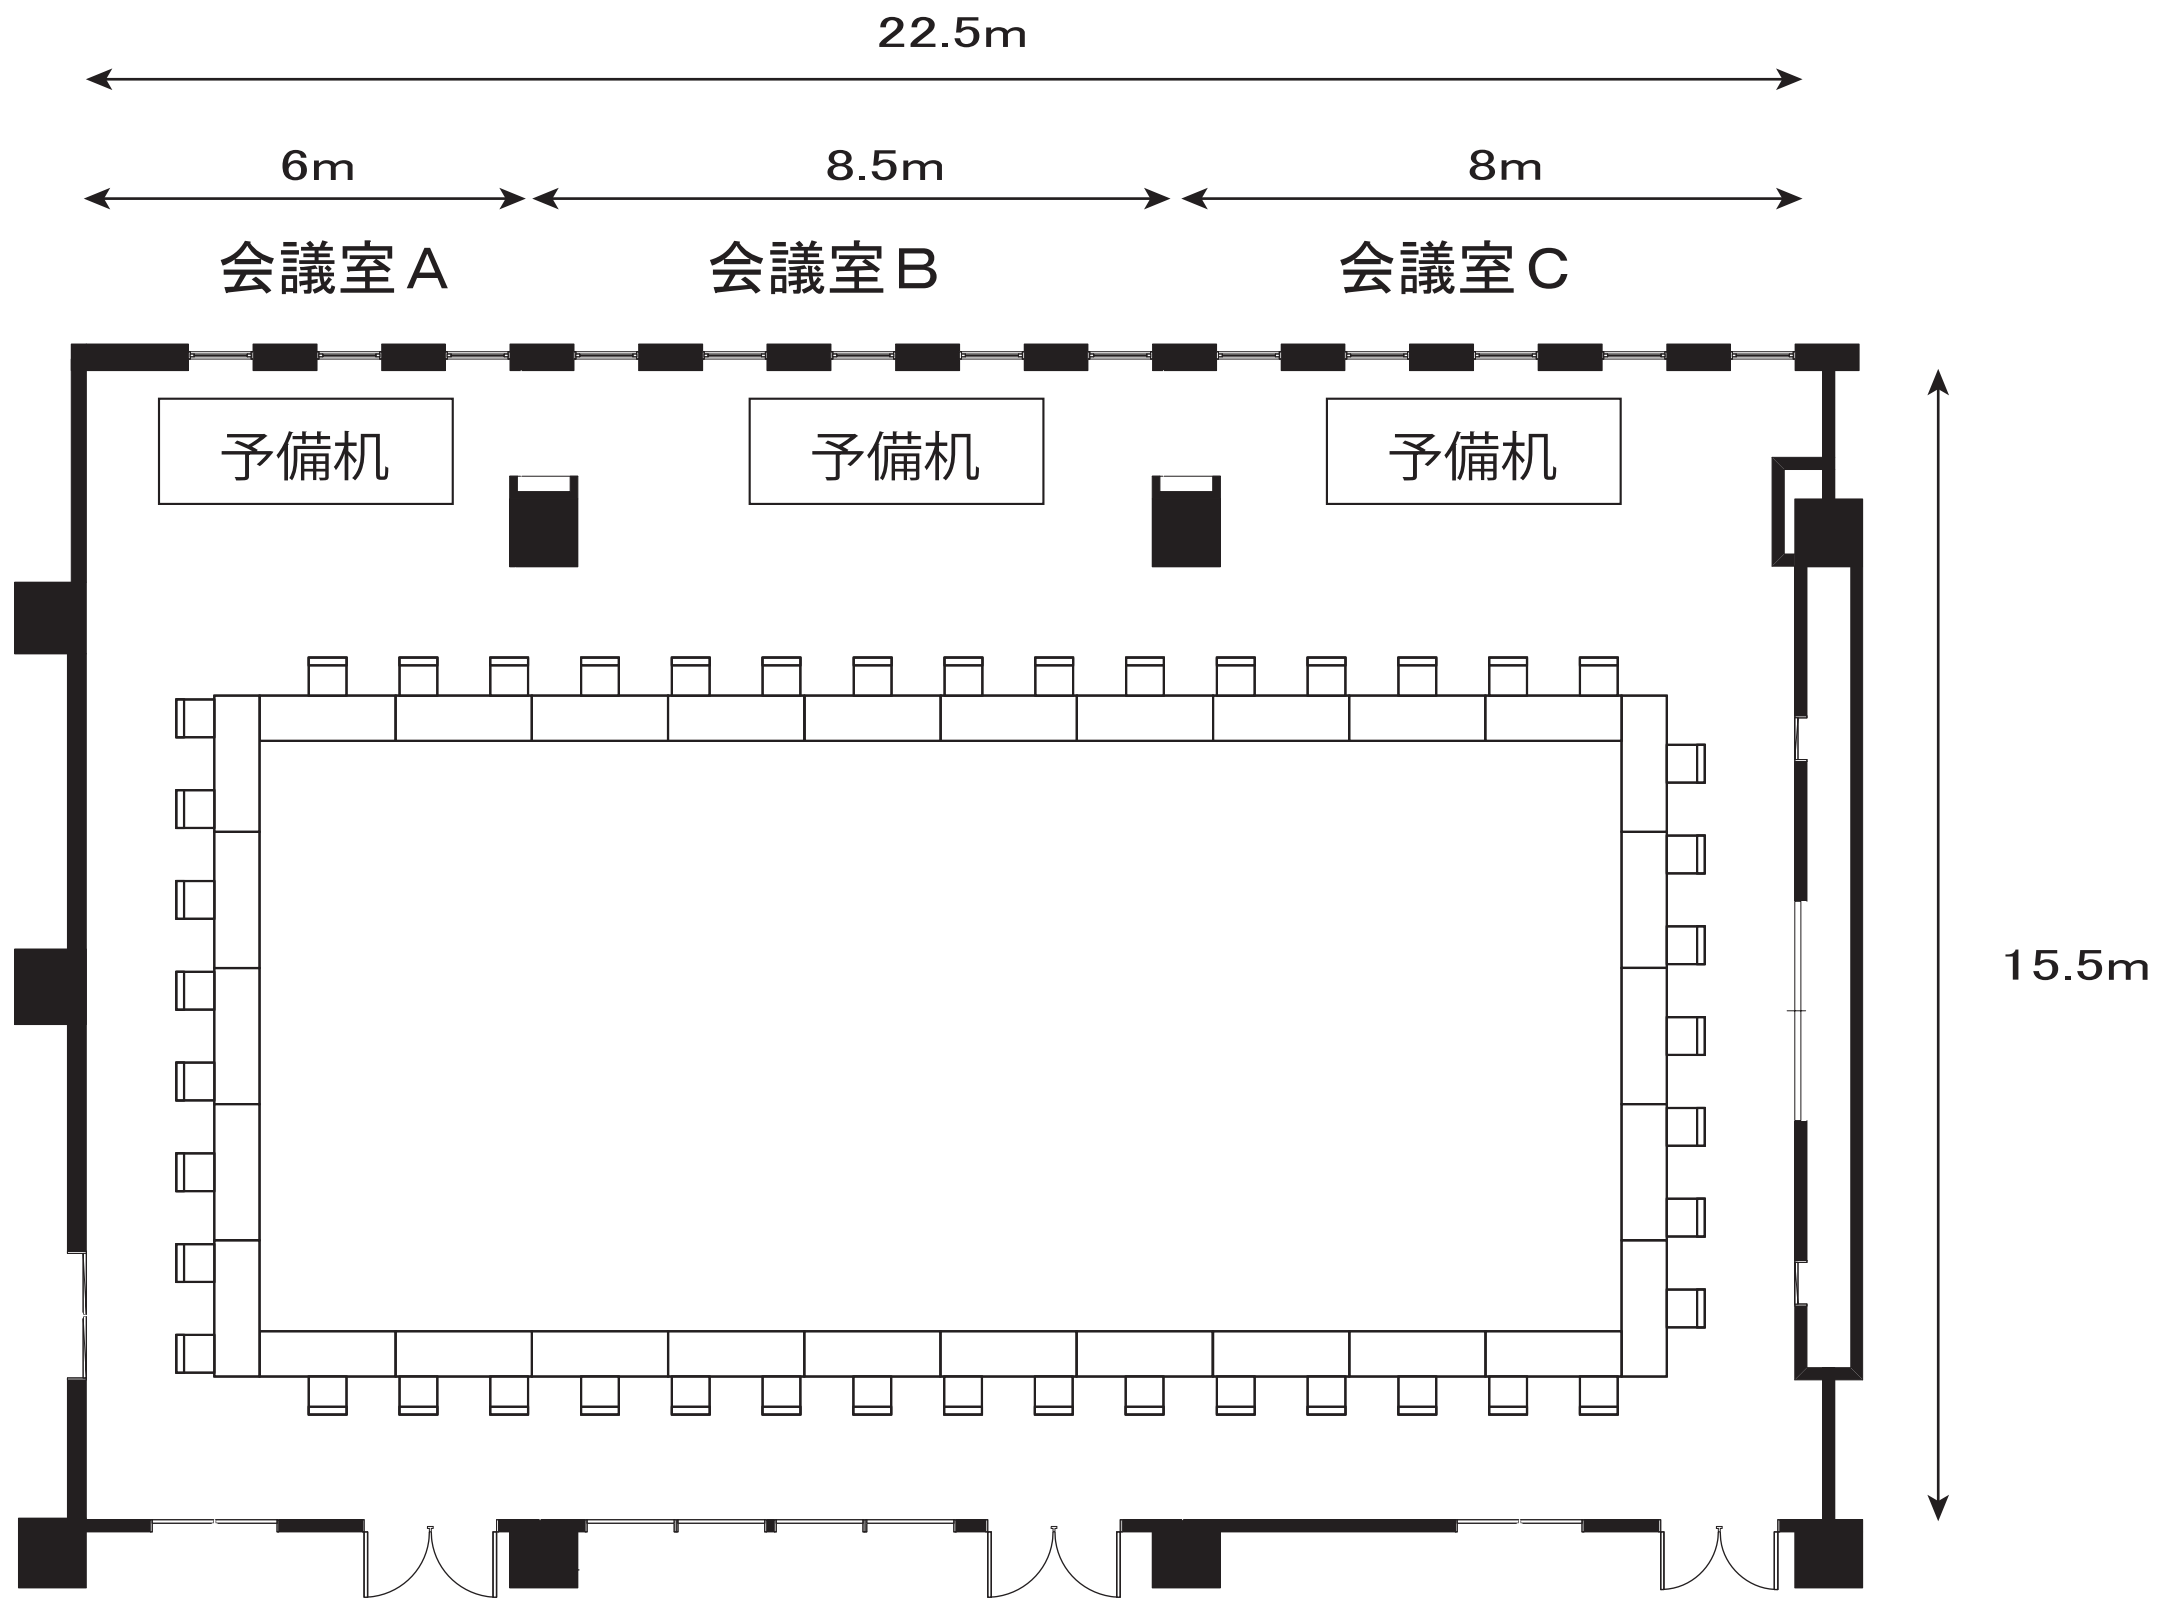

セミナー室(東館2階)

口型 1・2名掛け 45名

セミナー室(東館2階)

第1・第2セミナー室
口型 1・2名掛け 30名

セミナー室(東館2階)

第2・3セミナー室
口型 1・2名掛け 33名

セミナー室(東館2階)

第1セミナー室
口型 1・2名掛け 18名

セミナー室(東館2階)

第2セミナー室
口型 1・2名掛け 24名

セミナー室(東館2階)

第3セミナー室
口型 1・2名掛け 21名

中会議室(東館2階)

口型 1・2名掛け 27名

視聴覚研修室(東館2階)

口型 1・2名掛け 21名

第10会議室(東館2階)

口型 1・2名掛け 9名

大会議室(東館3階)

口型 1・2名掛け 45名

大会議室(東館3階)

A・B会議室
口型 1・2名掛け 30名

大会議室(東館3階)

B・C会議室
口型 1・2名掛け 33名

大会議室(東館3階)

A会議室
口型 1・2名掛け 18名

大会議室(東館3階)

B会議室

口型 1・2名掛け 24名

大会議室(東館3階)

C会議室
口型 1・2名掛け 21名

D会議室(東館3階)