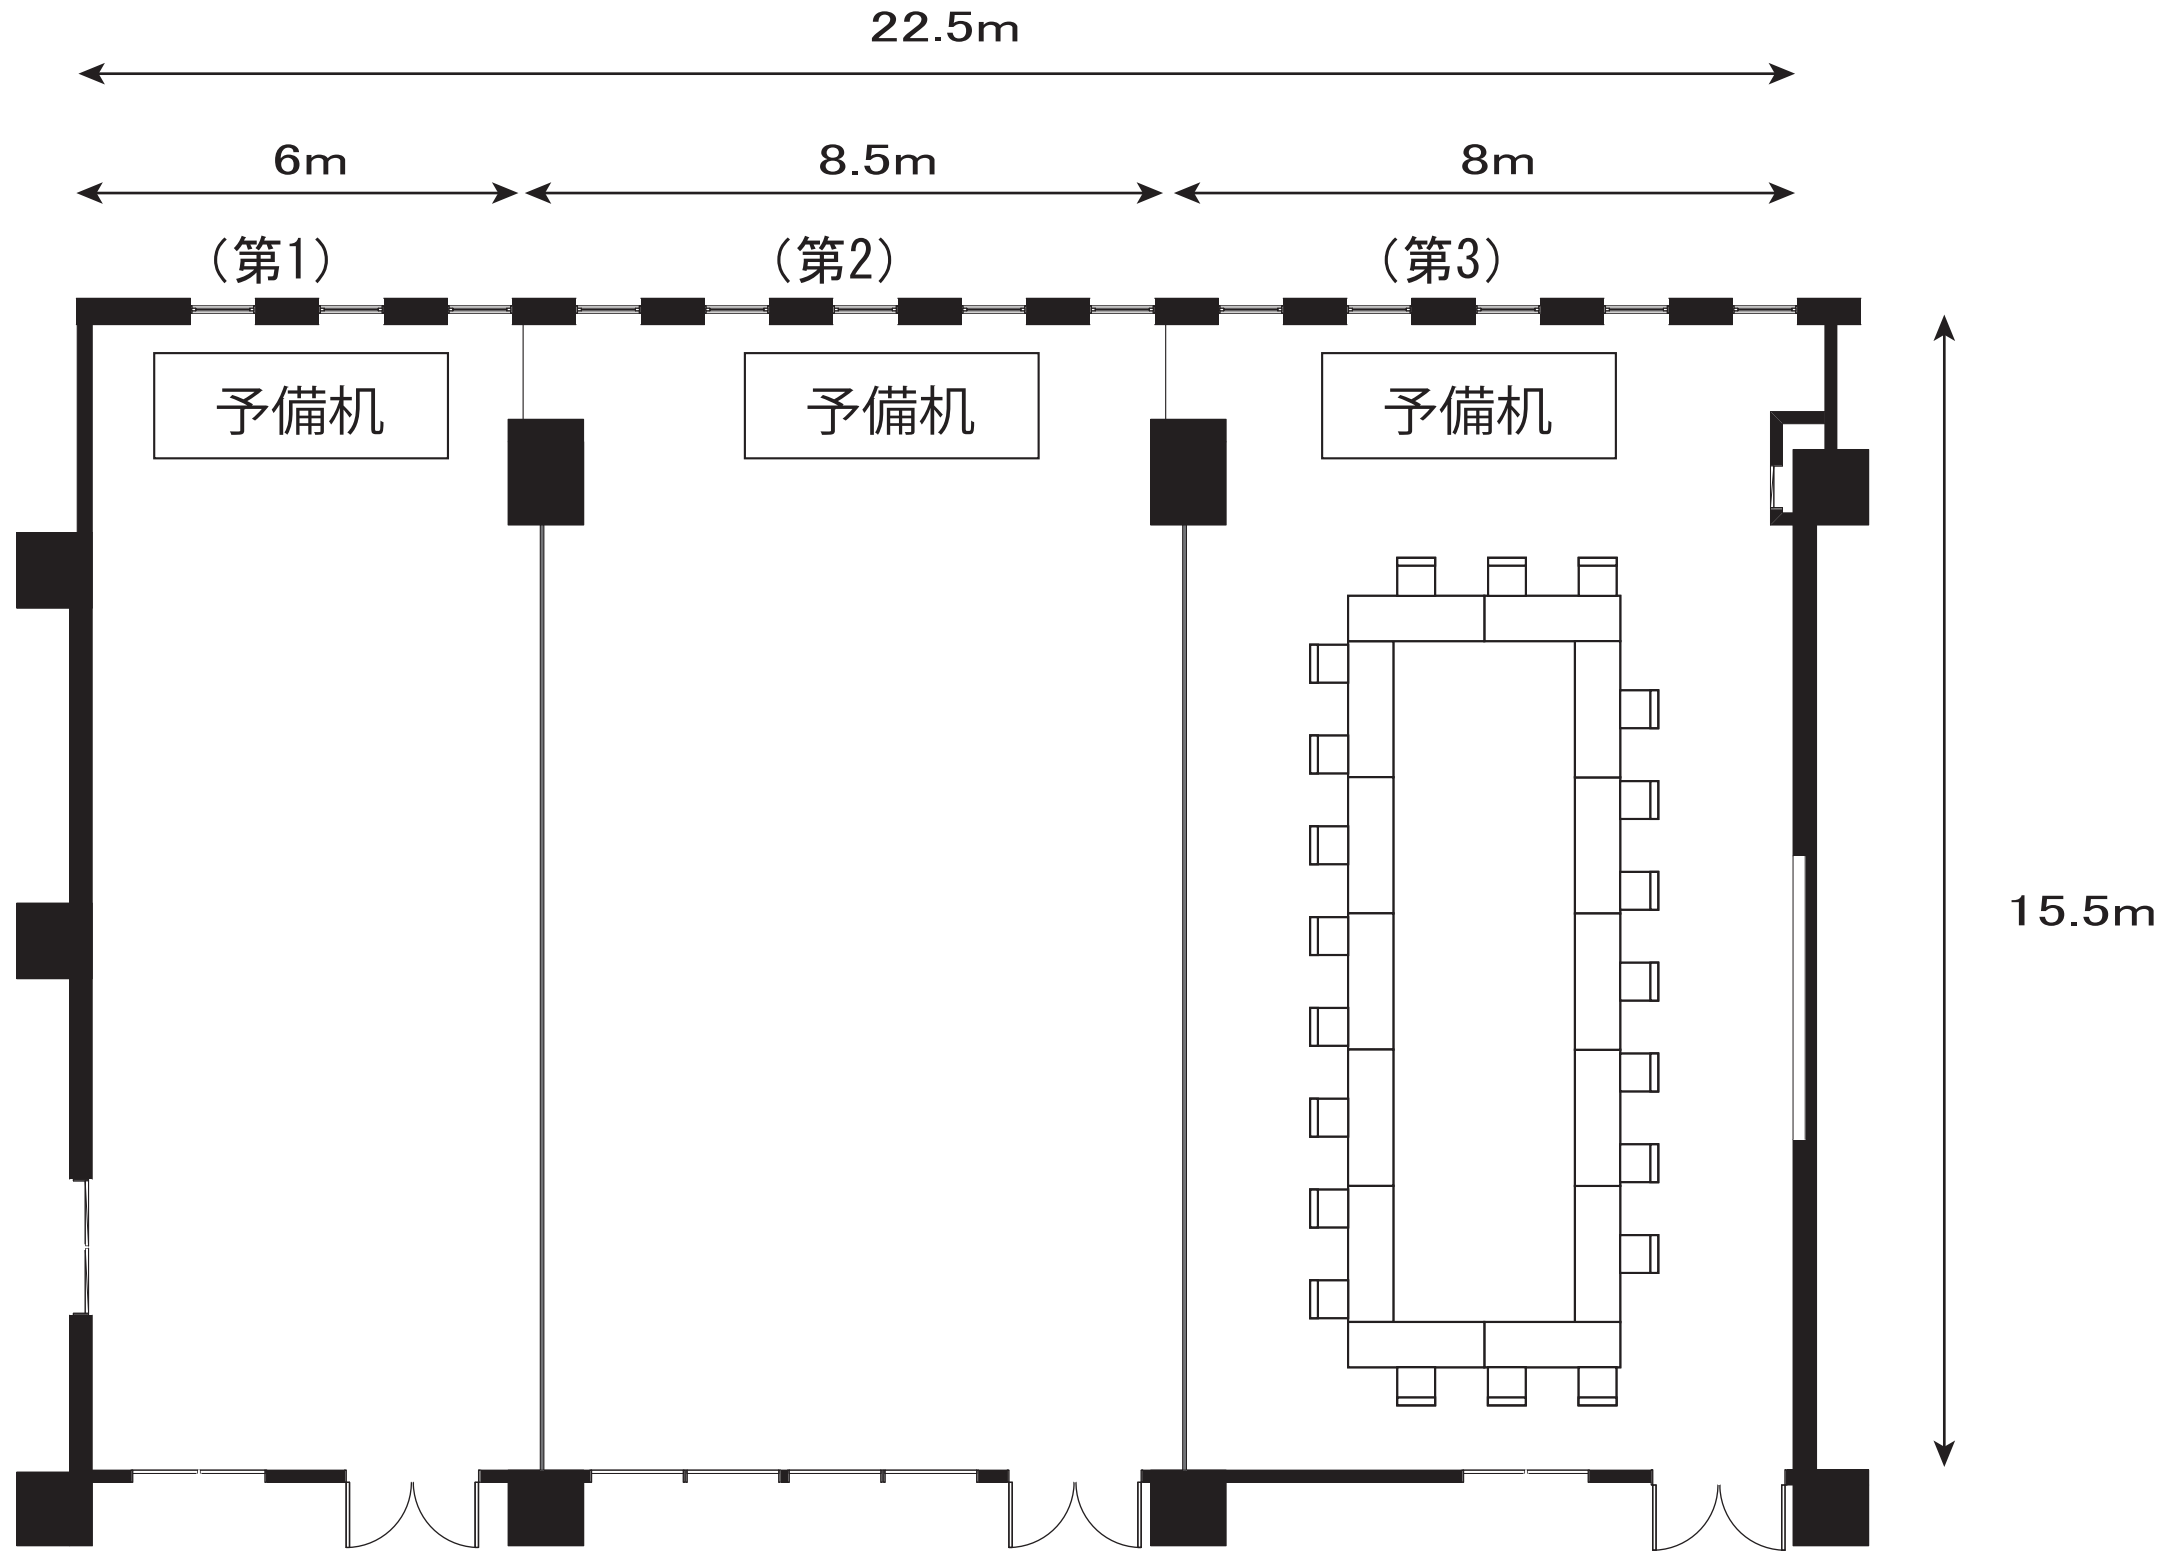

セミナー室(東館2階)

口型 1・2名掛け 45名

セミナー室(東館2階)

第1・第2セミナー室
口型 1・2名掛け 30名

セミナー室(東館2階)

第2・3セミナー室
口型 1・2名掛け 33名

セミナー室(東館2階)

第1セミナー室
口型 1・2名掛け 18名

セミナー室(東館2階)

第2セミナー室
口型 1・2名掛け 24名

セミナー室(東館2階)

第3セミナー室
口型 1・2名掛け 21名

中会議室(東館2階)

口型 1・2名掛け 27名

視聴覚研修室(東館2階)

口型 1・2名掛け 21名

第10会議室(東館2階)

口型 1・2名掛け 9名

大会議室(東館3階)

口型 1・2名掛け 45名

大会議室(東館3階)

A・B会議室
口型 1・2名掛け 30名

大会議室(東館3階)

B・C会議室
口型 1・2名掛け 33名

大会議室(東館3階)

A会議室
口型 1・2名掛け 18名

大会議室(東館3階)

B会議室

口型 1・2名掛け 24名

大会議室(東館3階)

C会議室
口型 1・2名掛け 21名

D会議室(東館3階)