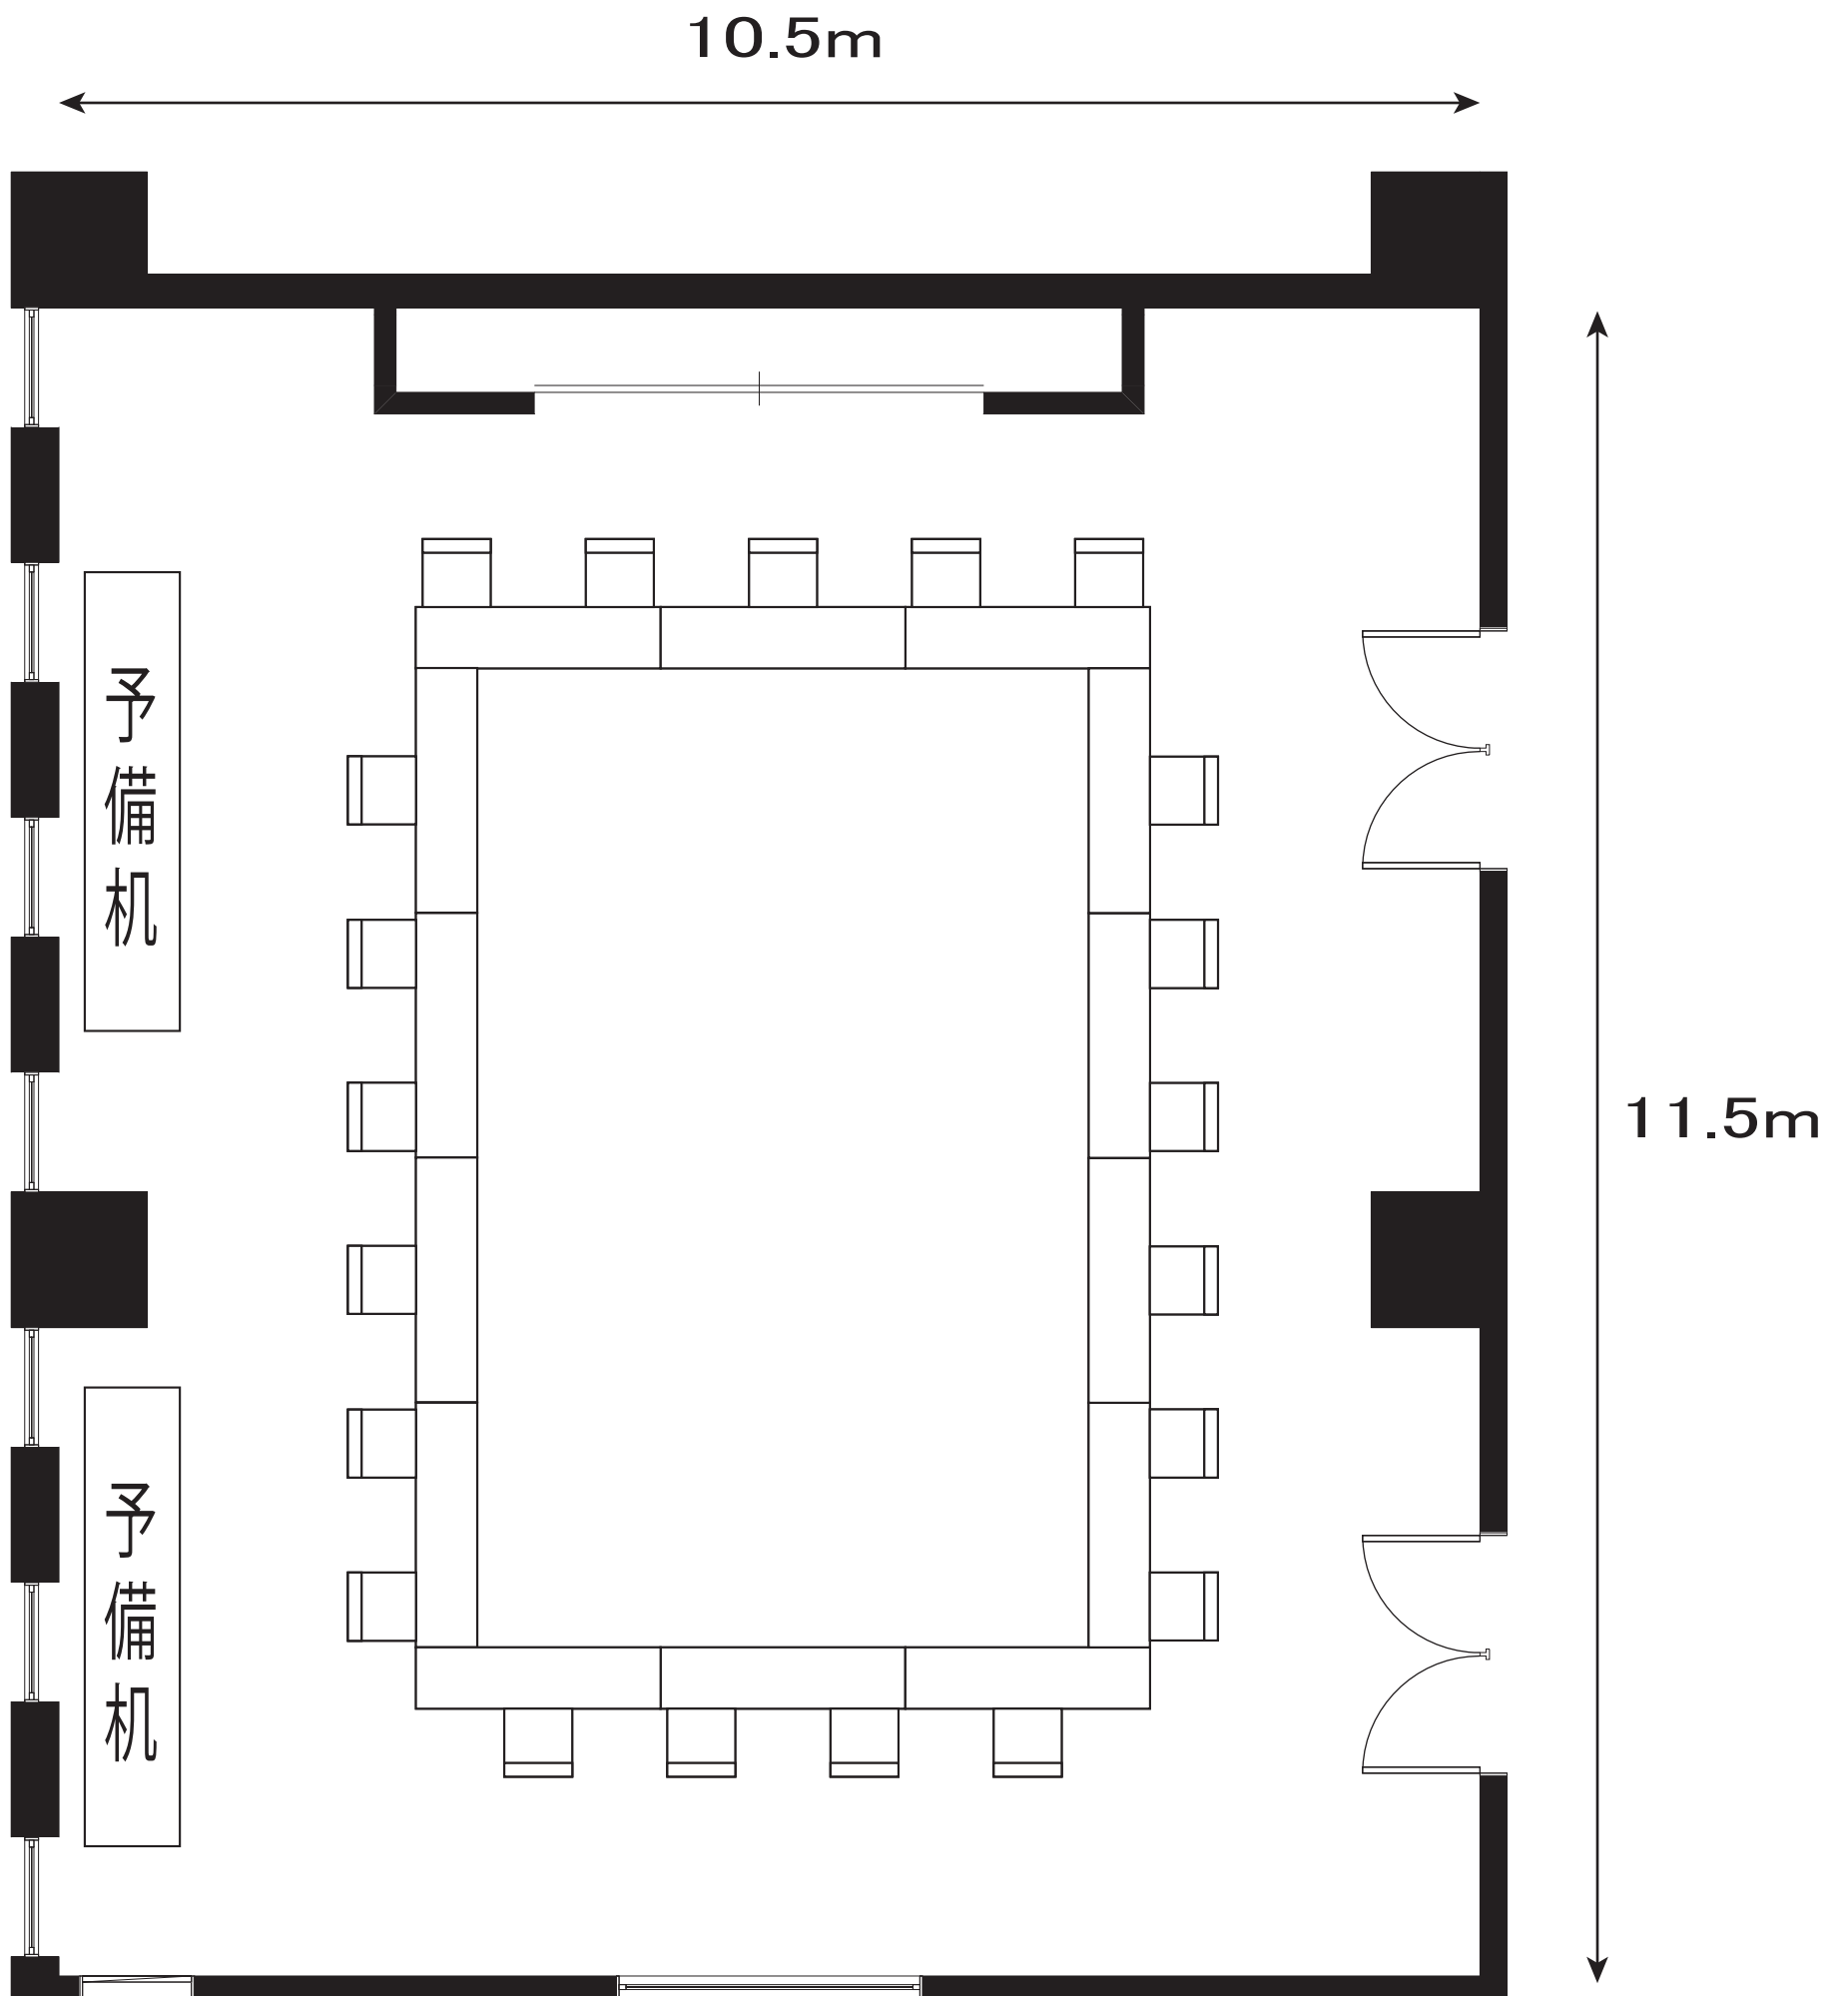

セミナー室(東館2階)

口型 1・2名掛け 45名

セミナー室(東館2階)

第1・第2セミナー室
口型 1・2名掛け 30名

セミナー室(東館2階)

第2・3セミナー室
口型 1・2名掛け 33名

セミナー室(東館2階)

第1セミナー室
口型 1・2名掛け 18名

セミナー室(東館2階)

第2セミナー室
口型 1・2名掛け 24名

セミナー室(東館2階)

第3セミナー室
口型 1・2名掛け 21名

中会議室(東館2階)

口型 1・2名掛け 27名

視聴覚研修室(東館2階)

口型 1・2名掛け 21名

第10会議室(東館2階)

口型 1・2名掛け 9名

大会議室(東館3階)

口型 1・2名掛け 45名

大会議室(東館3階)

A・B会議室
口型 1・2名掛け 30名

大会議室(東館3階)

B・C会議室
口型 1・2名掛け 33名

大会議室(東館3階)

A会議室
口型 1・2名掛け 18名

大会議室(東館3階)

B会議室

口型 1・2名掛け 24名

大会議室(東館3階)

C会議室
口型 1・2名掛け 21名

D会議室(東館3階)