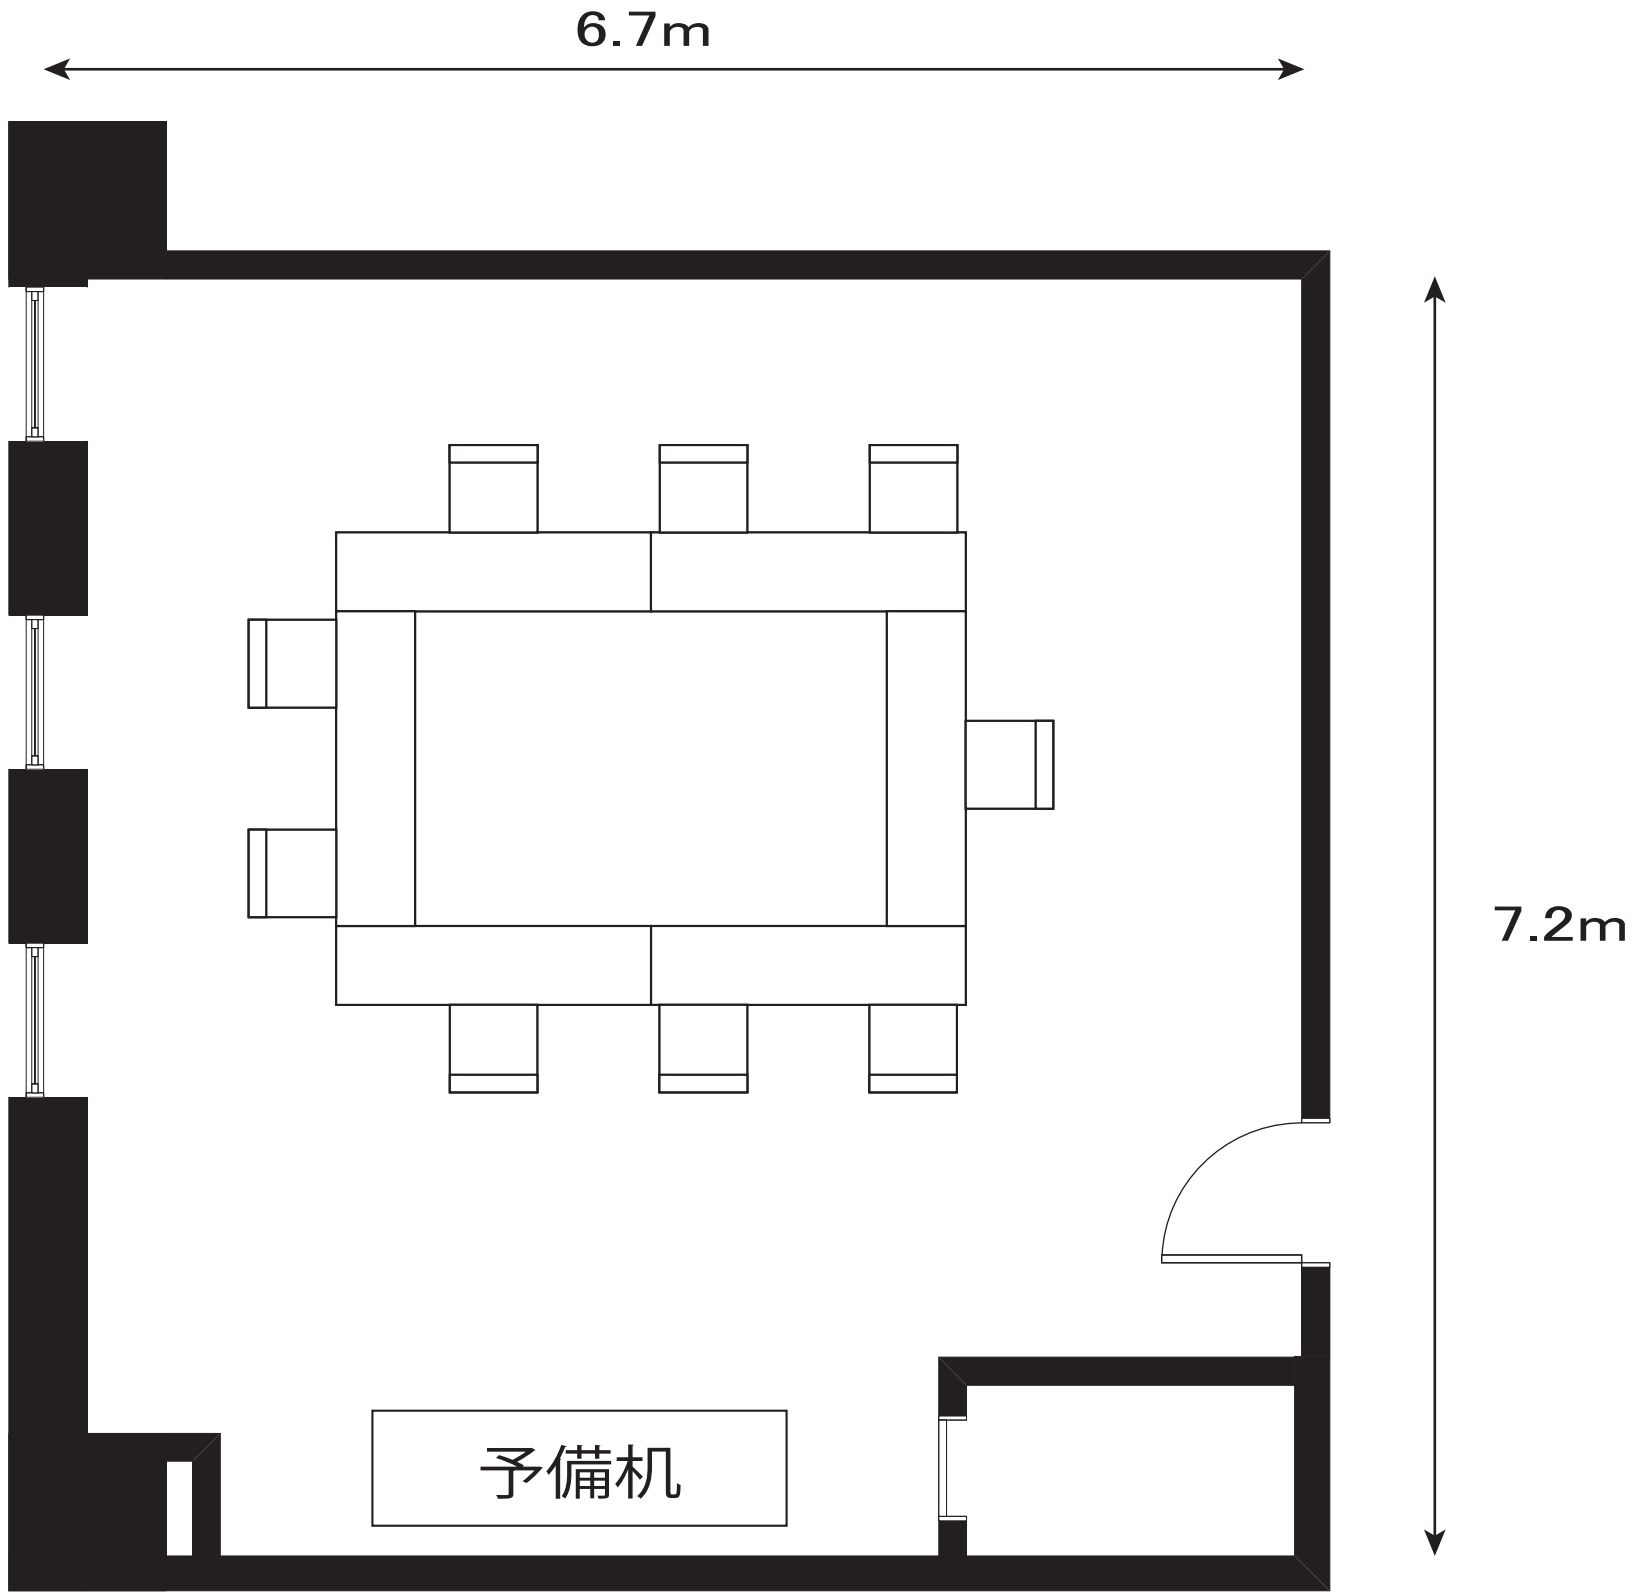

セミナー室(東館2階)

第2セミナー室
口型 1・2名掛け 24名

セミナー室(東館2階)

第3セミナー室
口型 1・2名掛け 21名

中会議室(東館2階)

口型 1・2名掛け 27名

視聴覚研修室(東館2階)

口型 1・2名掛け 21名

第10会議室(東館2階)

口型 1・2名掛け 9名

大会議室(東館3階)

口型 1・2名掛け 45名

大会議室(東館3階)

A・B会議室
口型 1・2名掛け 30名

大会議室(東館3階)

B・C会議室
口型 1・2名掛け 33名

大会議室(東館3階)

A会議室
口型 1・2名掛け 18名

大会議室(東館3階)

B会議室

口型 1・2名掛け 24名

大会議室(東館3階)

C会議室
口型 1・2名掛け 21名

D会議室(東館3階)

口型 1・2名掛け 27名

第8会議室(東館3階)

口型 1・2名掛け 9名

第2会議室(西館3階)

口型 1・2名掛け 21名