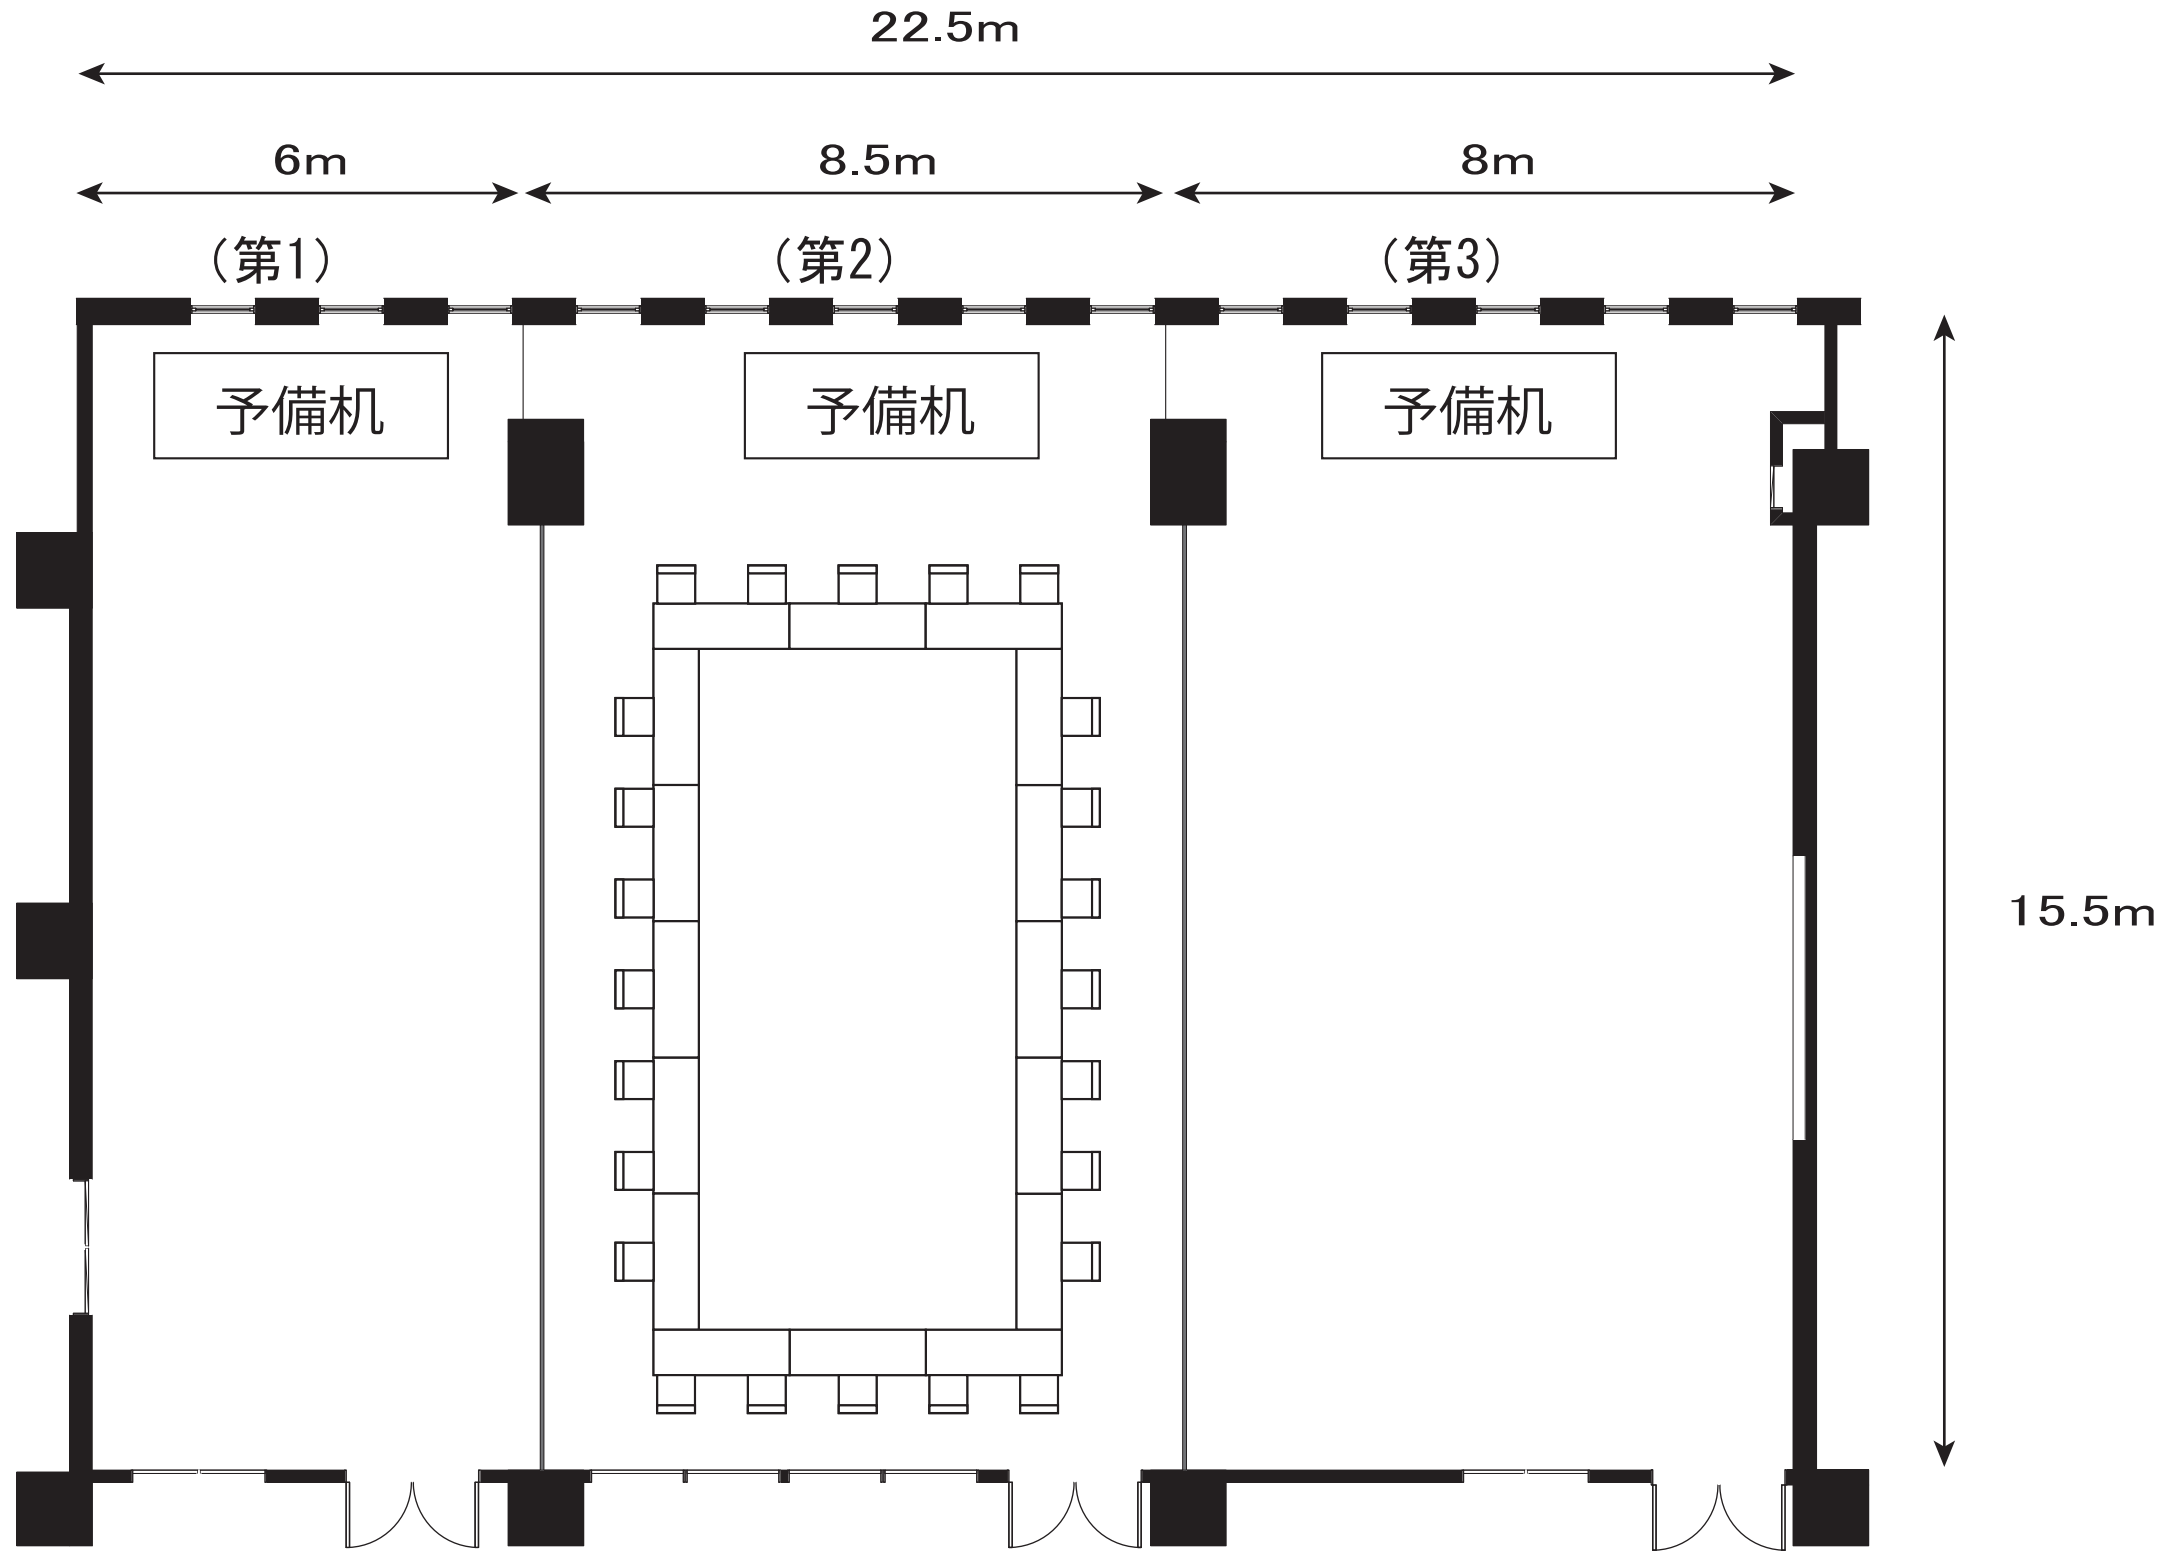

セミナー室(東館2階)

口型 1・2名掛け 45名

セミナー室(東館2階)

第1・第2セミナー室
口型 1・2名掛け 30名

セミナー室(東館2階)

第2・3セミナー室
口型 1・2名掛け 33名

セミナー室(東館2階)

第1セミナー室
口型 1・2名掛け 18名

セミナー室(東館2階)

第2セミナー室
口型 1・2名掛け 24名

セミナー室(東館2階)

第3セミナー室
口型 1・2名掛け 21名

中会議室(東館2階)

口型 1・2名掛け 27名

視聴覚研修室(東館2階)

口型 1・2名掛け 21名

第10会議室(東館2階)

口型 1・2名掛け 9名

大会議室(東館3階)

口型 1・2名掛け 45名

大会議室(東館3階)

A・B会議室
口型 1・2名掛け 30名

大会議室(東館3階)

B・C会議室
口型 1・2名掛け 33名

大会議室(東館3階)

A会議室
口型 1・2名掛け 18名

大会議室(東館3階)

B会議室

口型 1・2名掛け 24名

大会議室(東館3階)

C会議室
口型 1・2名掛け 21名

D会議室(東館3階)