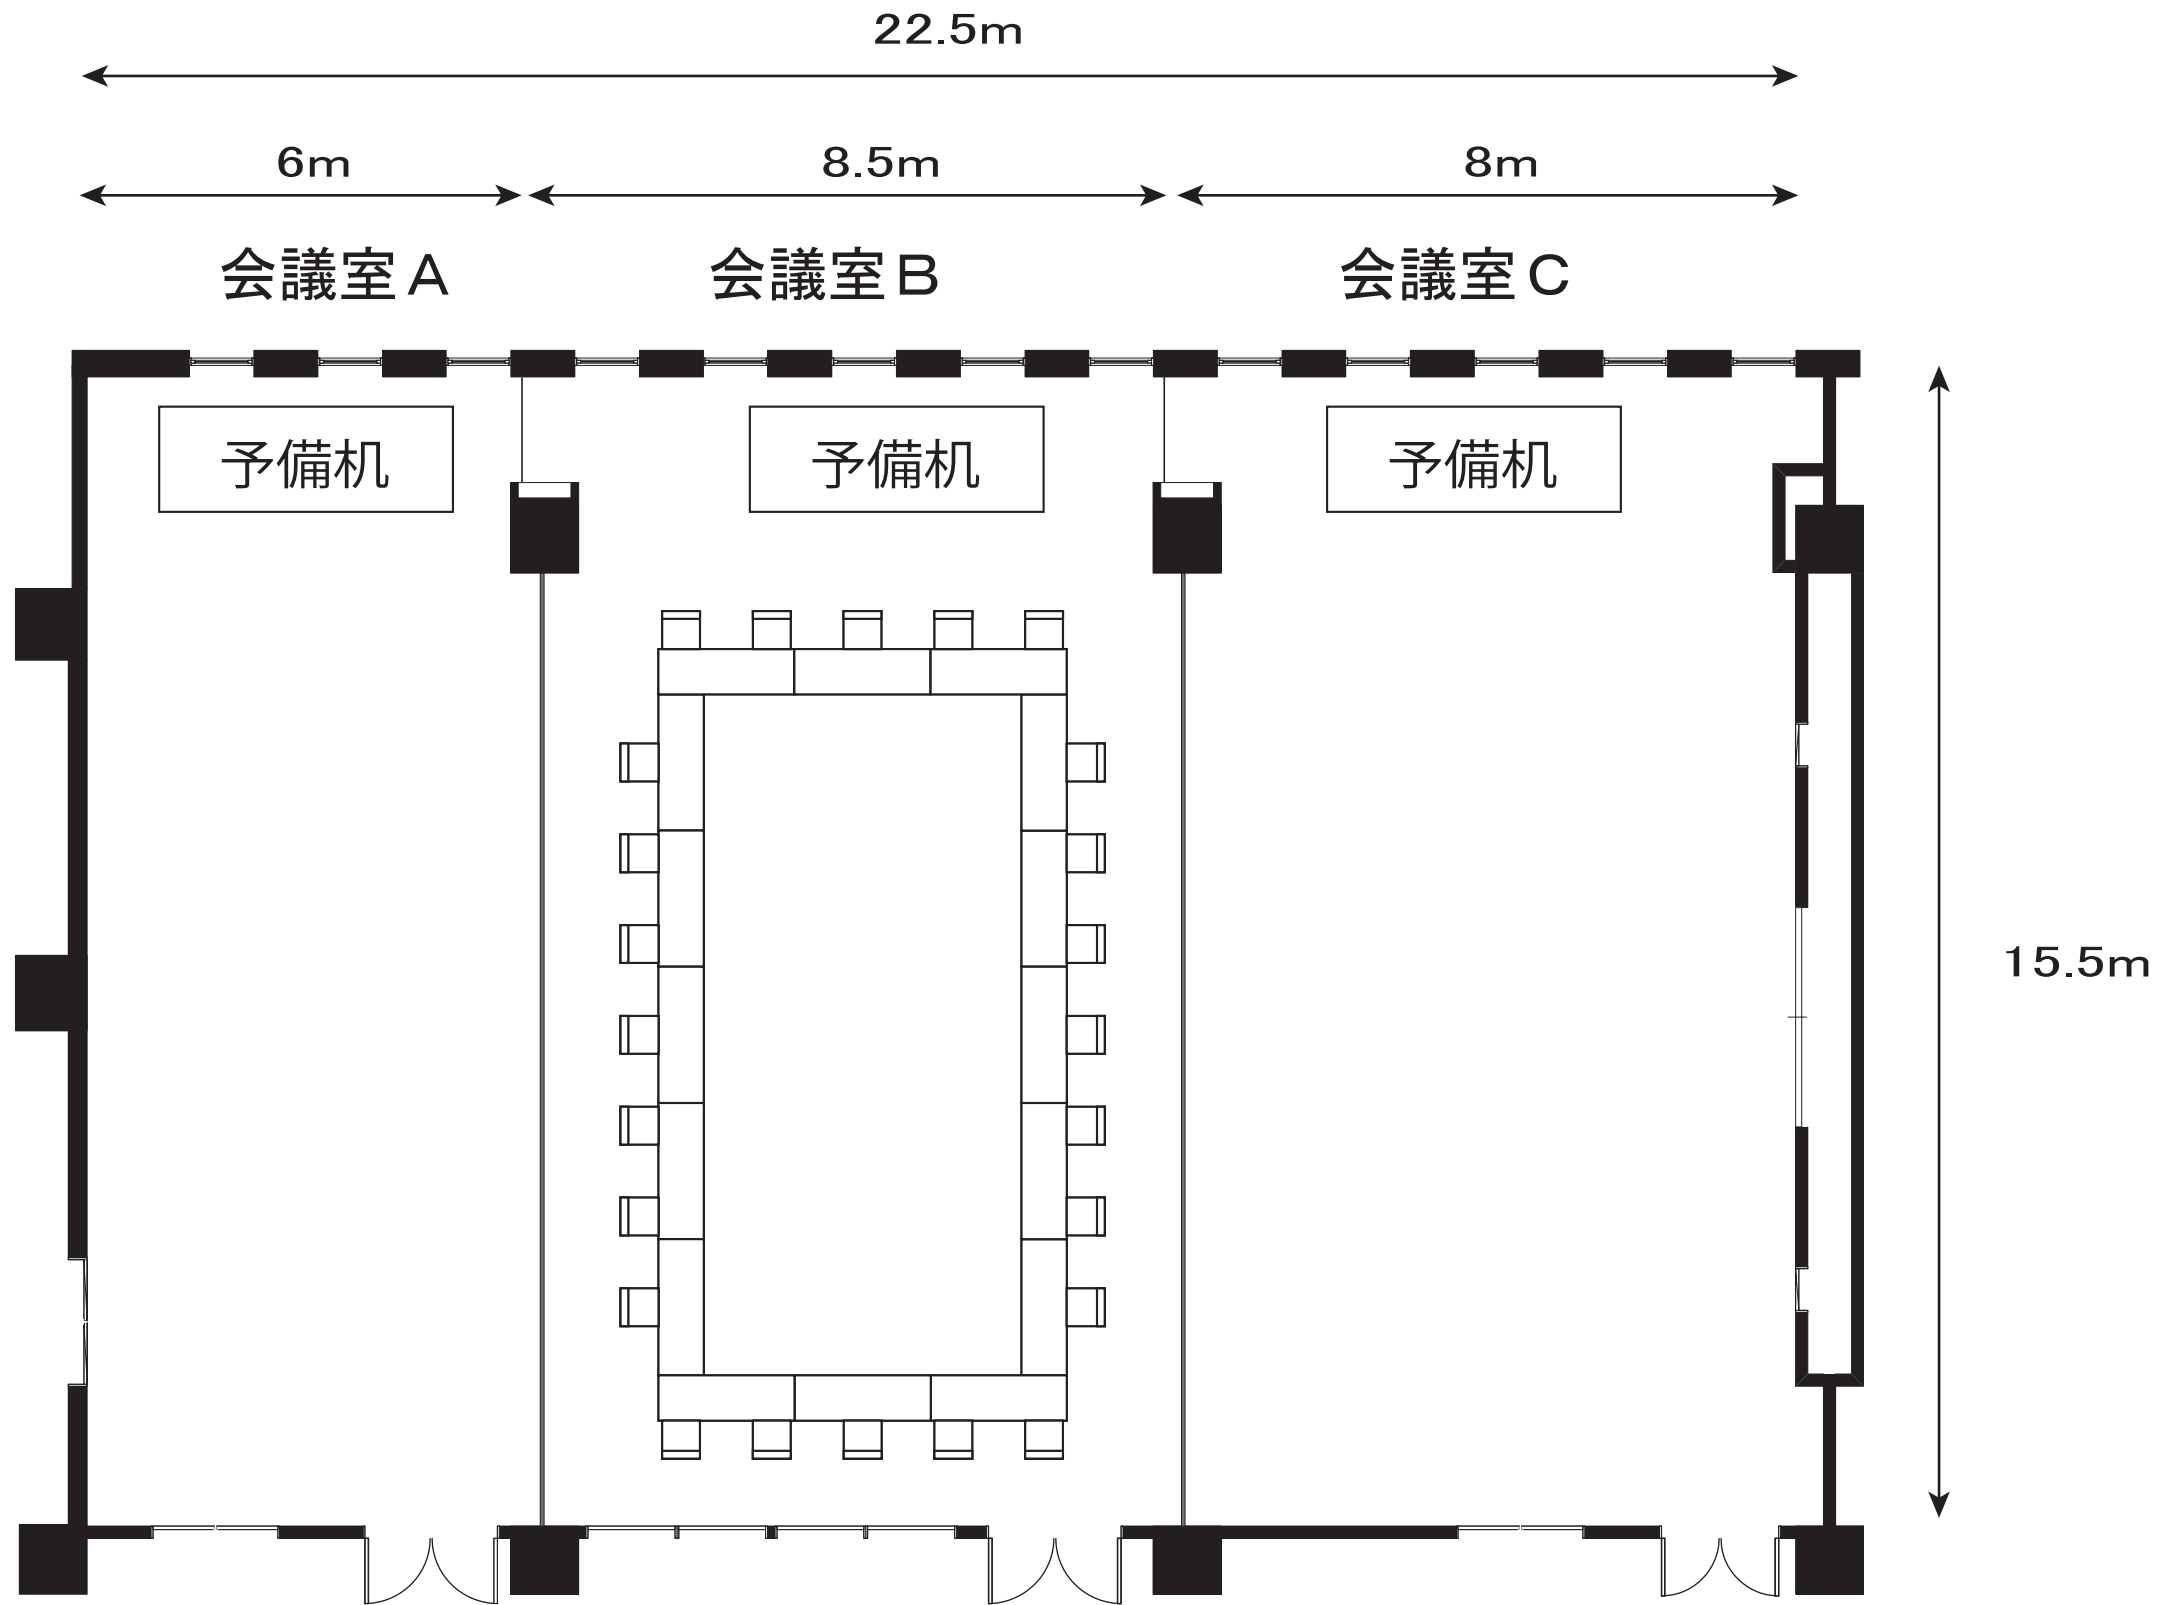

セミナー室(東館2階)

第2セミナー室
口型 1・2名掛け 24名

セミナー室(東館2階)

第3セミナー室
口型 1・2名掛け 21名

中会議室(東館2階)

口型 1・2名掛け 27名

視聴覚研修室(東館2階)

口型 1・2名掛け 21名

第10会議室(東館2階)

口型 1・2名掛け 9名

大会議室(東館3階)

口型 1・2名掛け 45名

大会議室(東館3階)

A・B会議室
口型 1・2名掛け 30名

大会議室(東館3階)

B・C会議室
口型 1・2名掛け 33名

大会議室(東館3階)

A会議室
口型 1・2名掛け 18名

大会議室(東館3階)

B会議室

口型 1・2名掛け 24名

大会議室(東館3階)

C会議室
口型 1・2名掛け 21名

D会議室(東館3階)