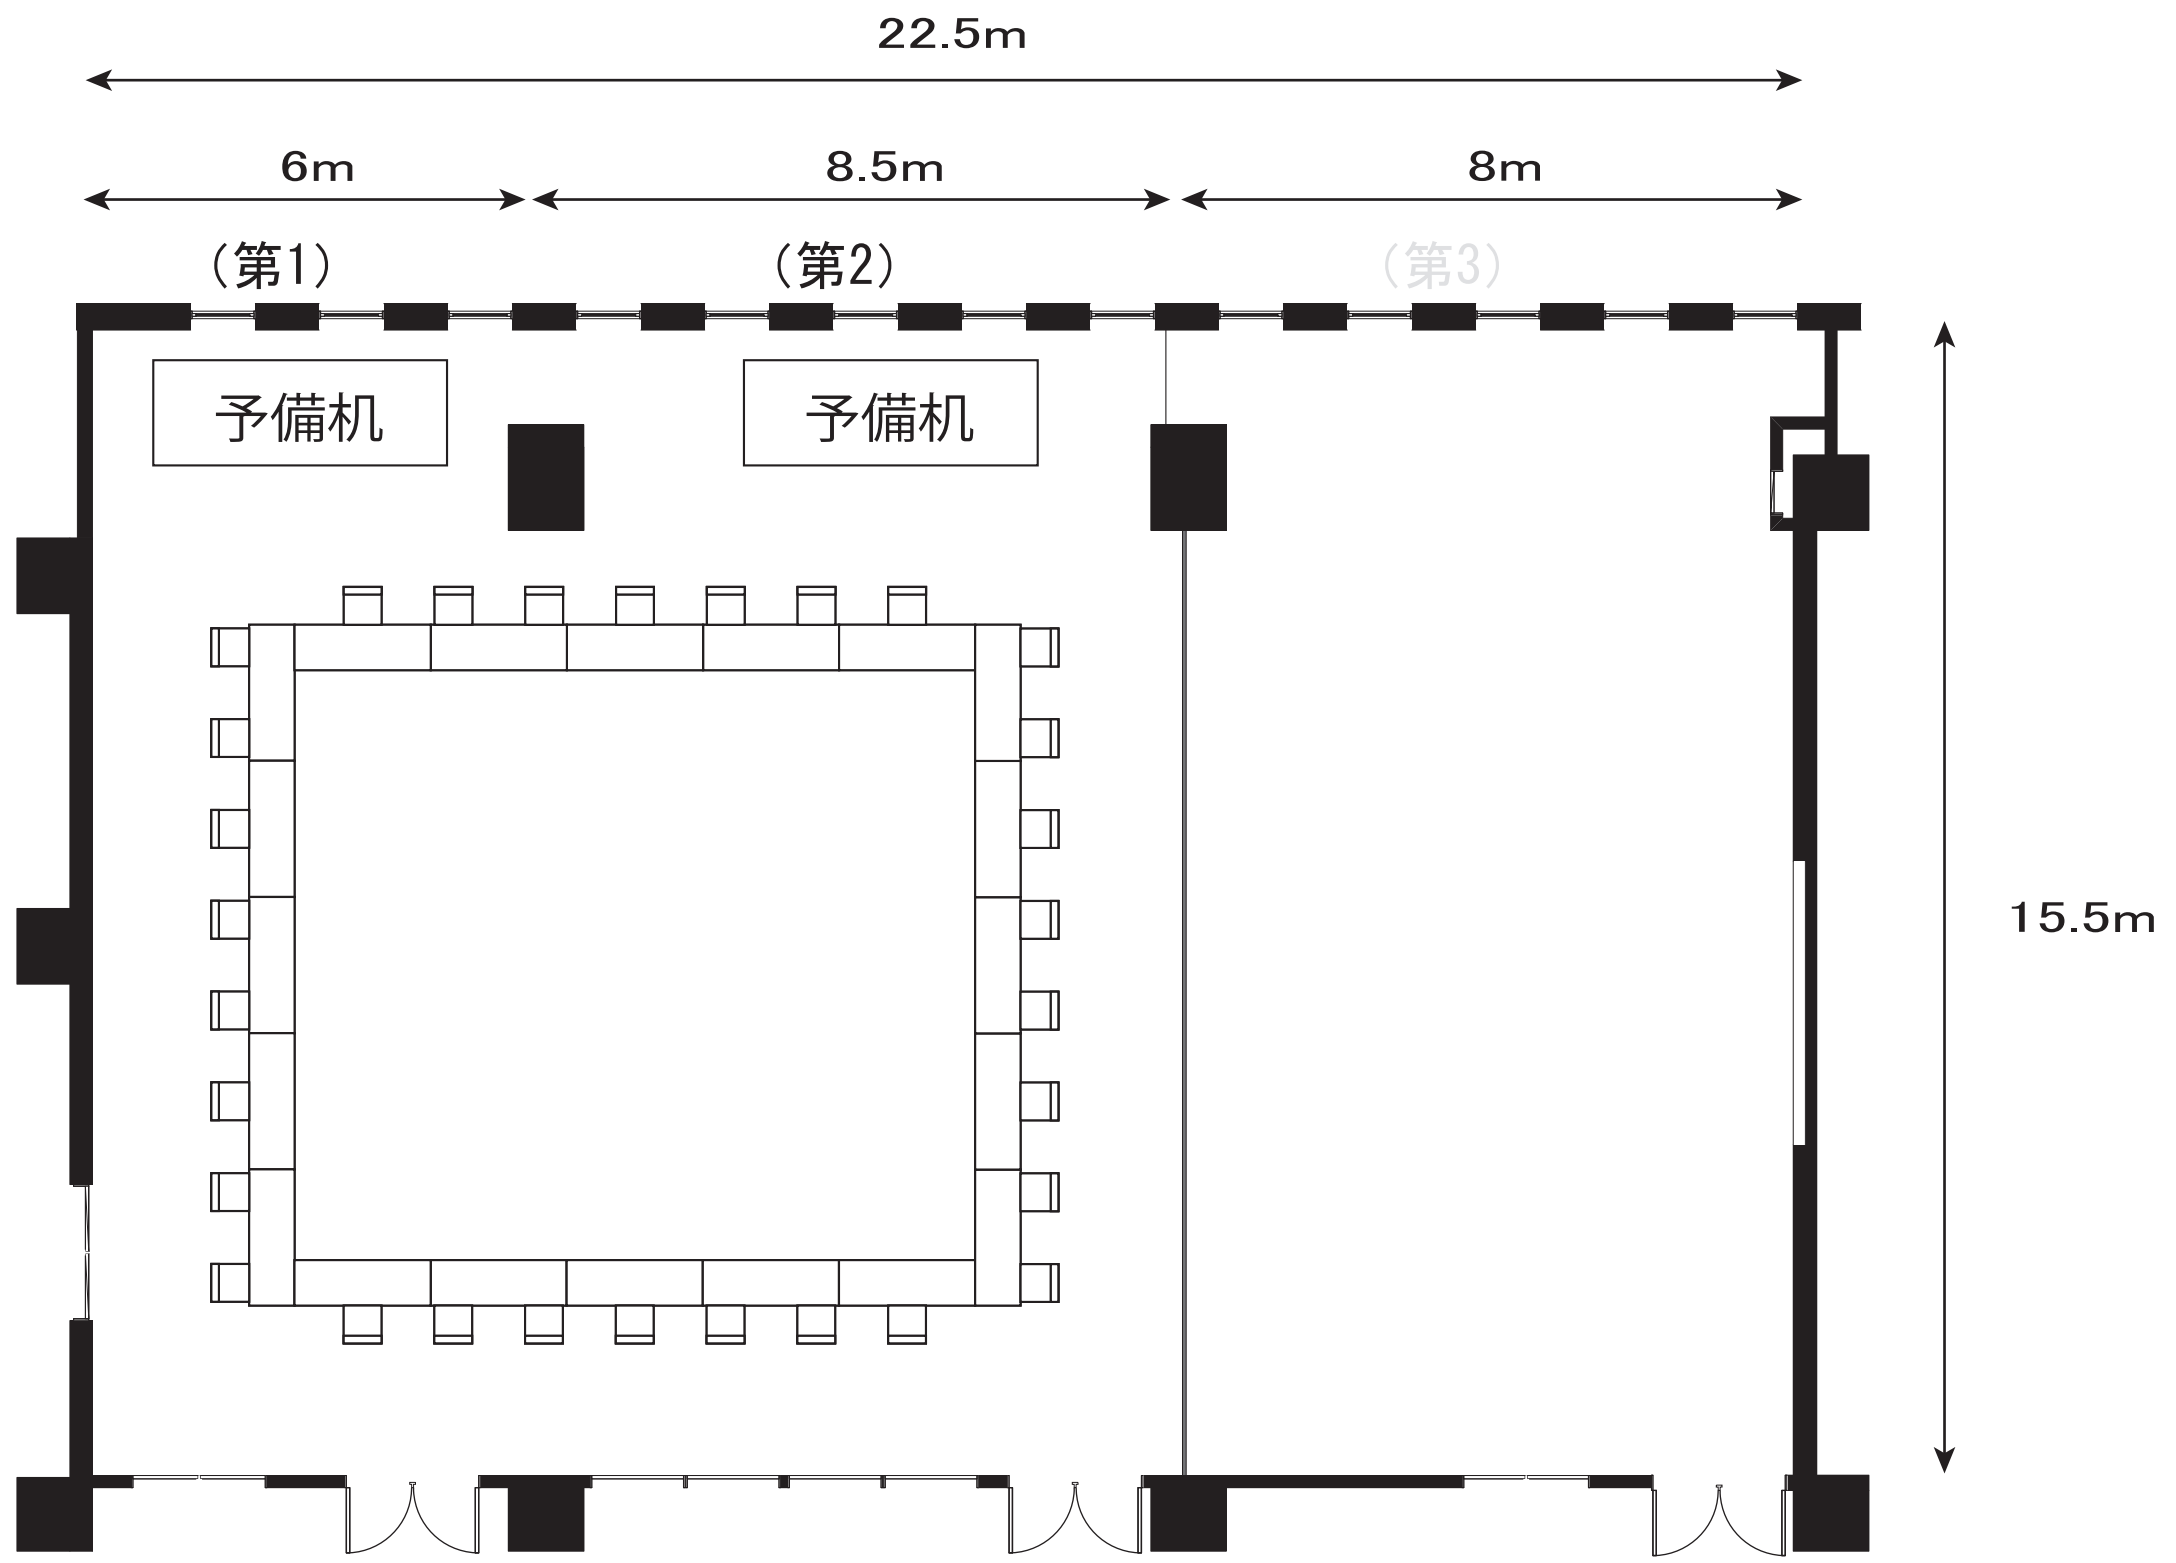

セミナー室(東館2階)

口型 1・2名掛け 45名

セミナー室(東館2階)

第1・第2セミナー室
口型 1・2名掛け 30名

セミナー室(東館2階)

第2・3セミナー室
口型 1・2名掛け 33名

セミナー室(東館2階)

第1セミナー室
口型 1・2名掛け 18名

セミナー室(東館2階)

第2セミナー室
口型 1・2名掛け 24名

セミナー室(東館2階)

第3セミナー室
口型 1・2名掛け 21名

中会議室(東館2階)

口型 1・2名掛け 27名

視聴覚研修室(東館2階)

口型 1・2名掛け 21名

第10会議室(東館2階)

口型 1・2名掛け 9名

大会議室(東館3階)

口型 1・2名掛け 45名

大会議室(東館3階)

A・B会議室
口型 1・2名掛け 30名

大会議室(東館3階)

B・C会議室
口型 1・2名掛け 33名

大会議室(東館3階)

A会議室
口型 1・2名掛け 18名

大会議室(東館3階)

B会議室

口型 1・2名掛け 24名

大会議室(東館3階)

C会議室
口型 1・2名掛け 21名

D会議室(東館3階)