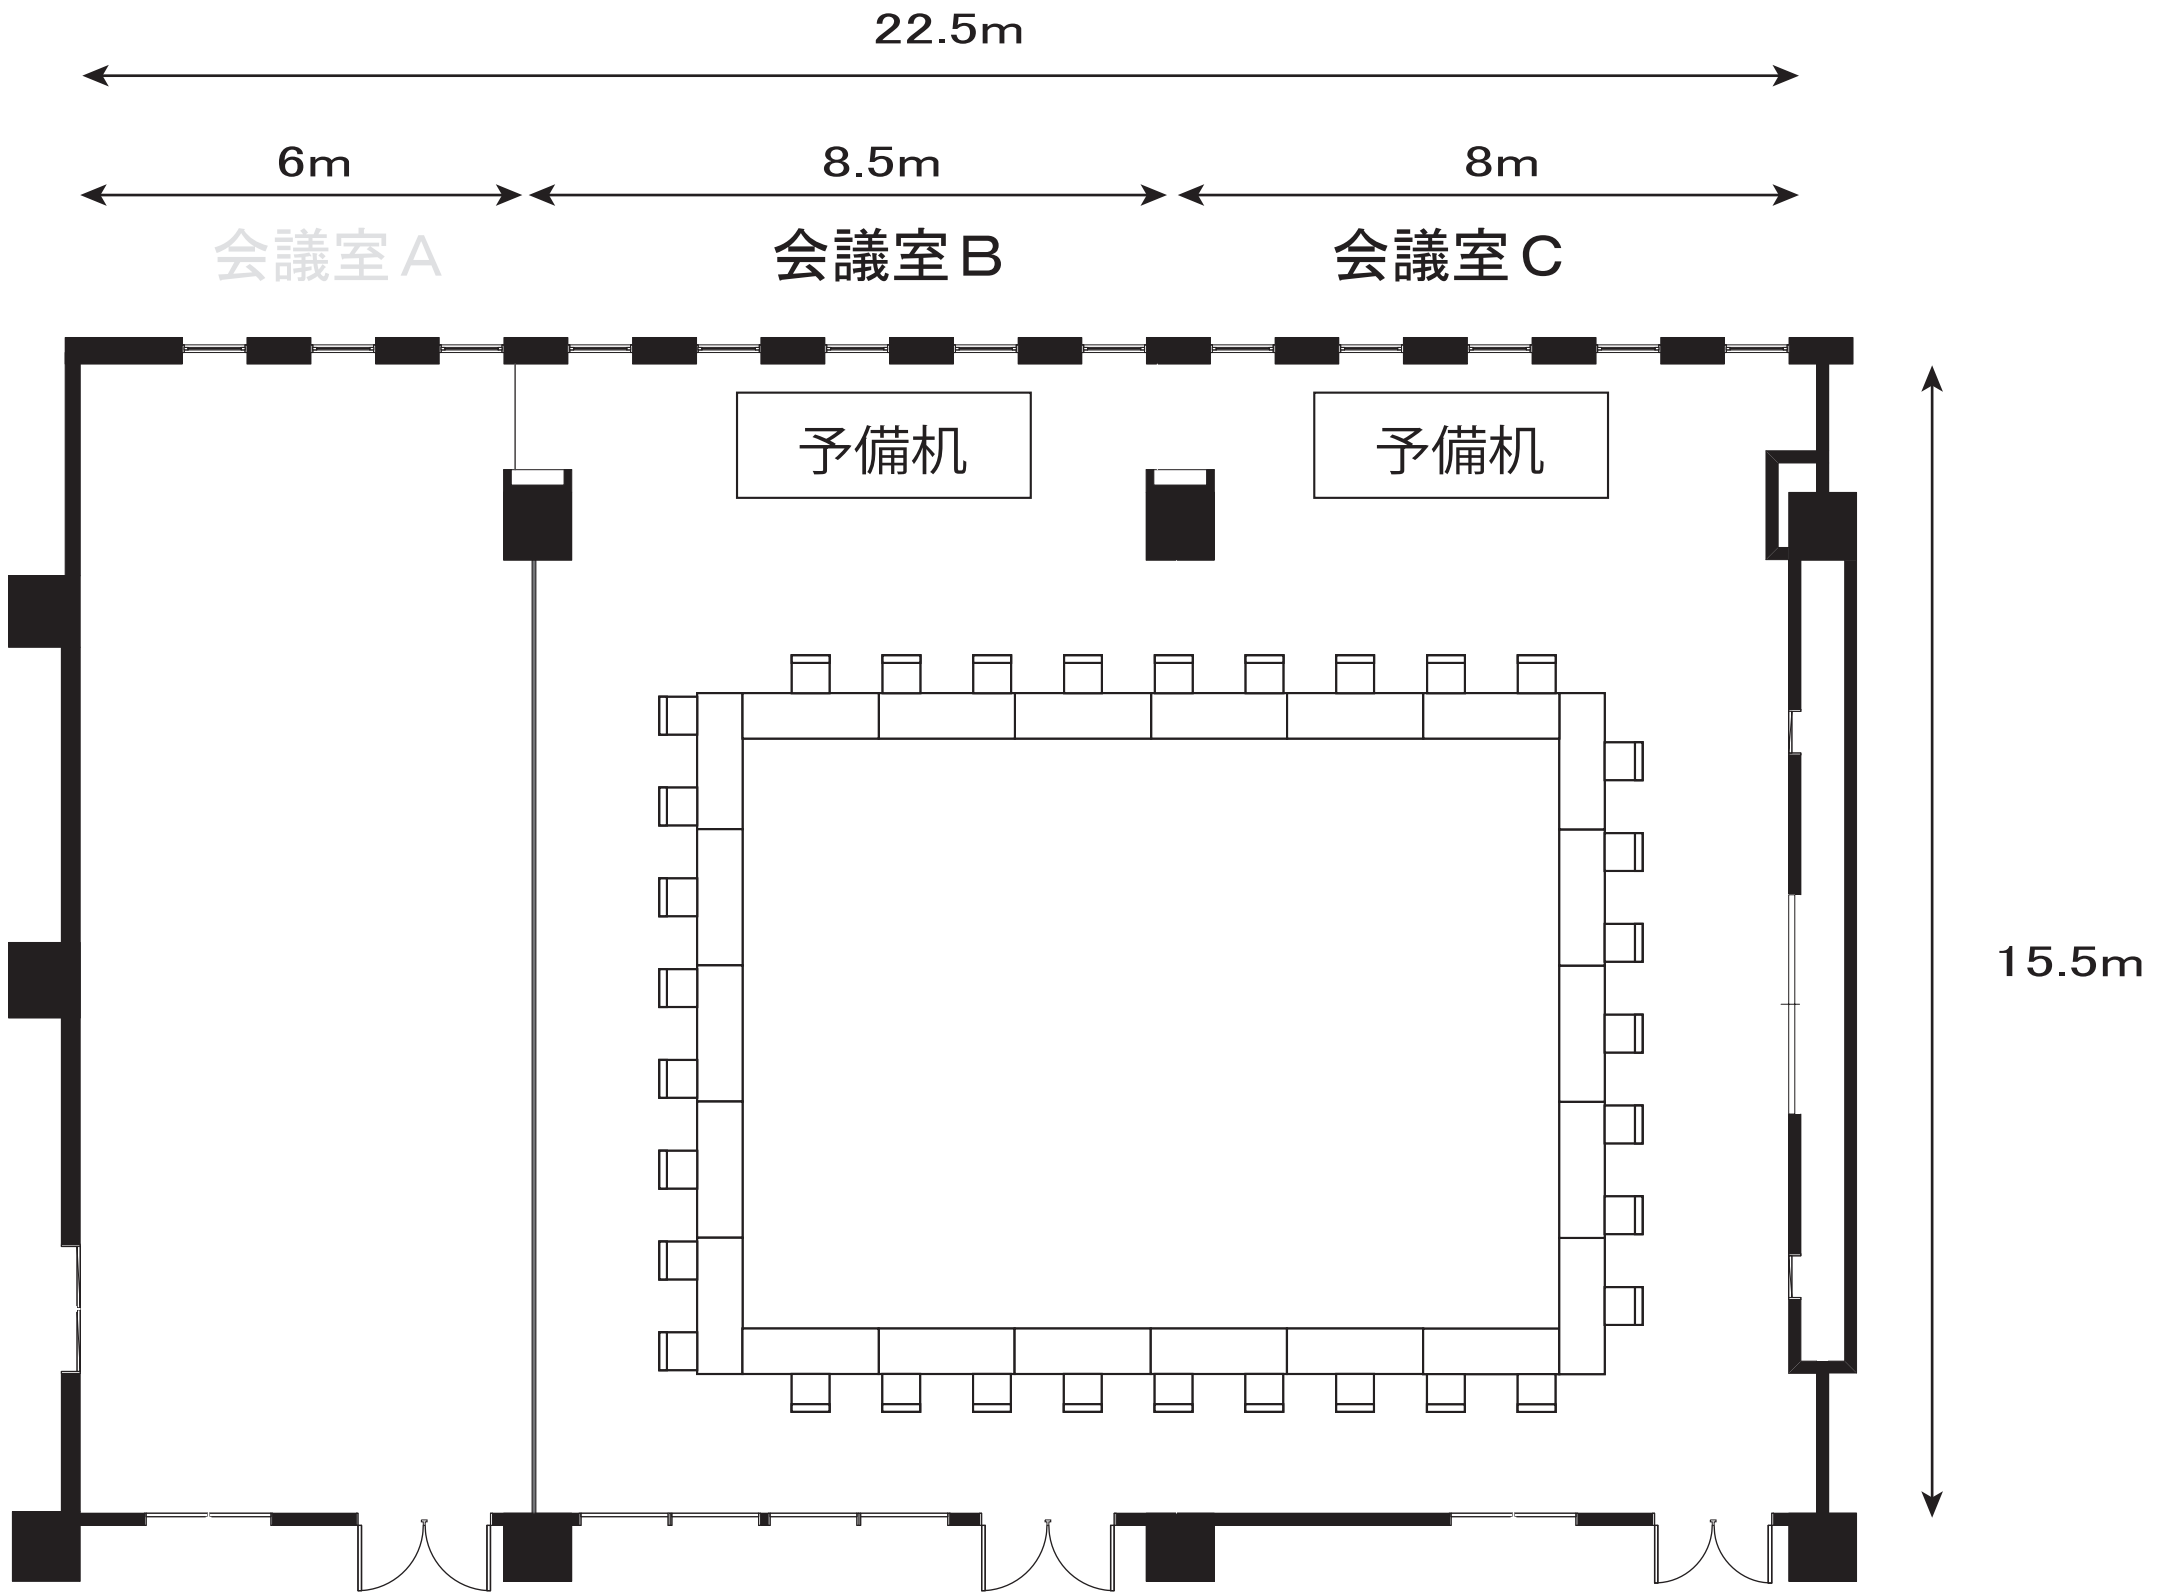

セミナー室(東館2階)

第2セミナー室
口型 1・2名掛け 24名

セミナー室(東館2階)

第3セミナー室
口型 1・2名掛け 21名

中会議室(東館2階)

口型 1・2名掛け 27名

視聴覚研修室(東館2階)

口型 1・2名掛け 21名

第10会議室(東館2階)

口型 1・2名掛け 9名

大会議室(東館3階)

口型 1・2名掛け 45名

大会議室(東館3階)

A・B会議室
口型 1・2名掛け 30名

大会議室(東館3階)

B・C会議室
口型 1・2名掛け 33名

大会議室(東館3階)

A会議室
口型 1・2名掛け 18名

大会議室(東館3階)

B会議室

口型 1・2名掛け 24名

大会議室(東館3階)

C会議室
口型 1・2名掛け 21名

D会議室(東館3階)

口型 1・2名掛け 27名

第8会議室(東館3階)

口型 1・2名掛け 9名

第2会議室(西館3階)

口型 1・2名掛け 21名