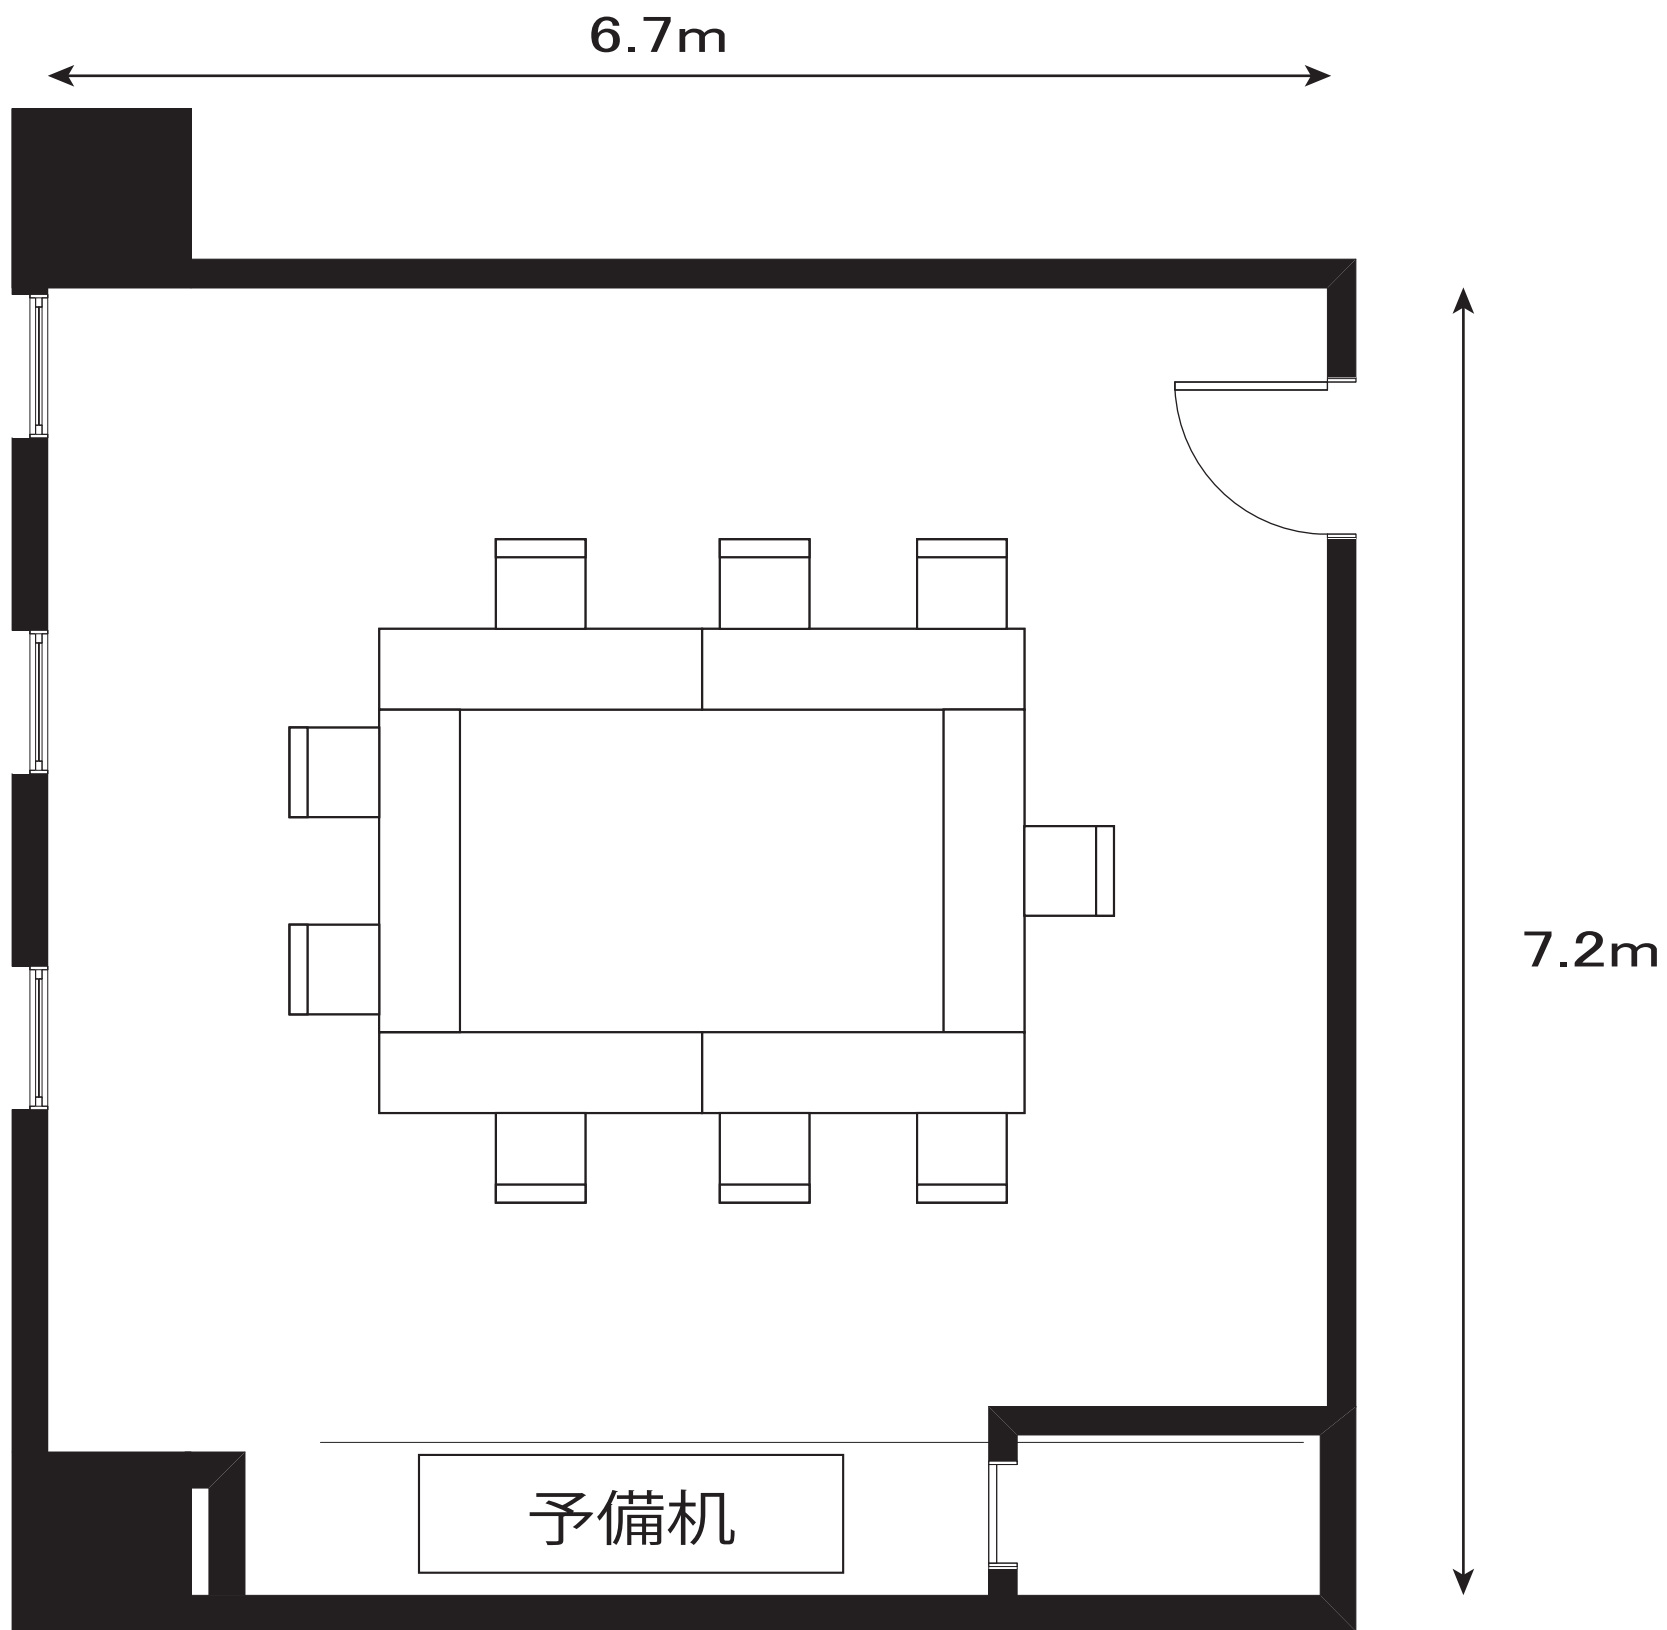

セミナー室(東館2階)

口型 1・2名掛け 45名

セミナー室(東館2階)

第1・第2セミナー室
口型 1・2名掛け 30名

セミナー室(東館2階)

第2・3セミナー室
口型 1・2名掛け 33名

セミナー室(東館2階)

第1セミナー室
口型 1・2名掛け 18名

セミナー室(東館2階)

第2セミナー室
口型 1・2名掛け 24名

セミナー室(東館2階)

第3セミナー室
口型 1・2名掛け 21名

中会議室(東館2階)

口型 1・2名掛け 27名

視聴覚研修室(東館2階)

口型 1・2名掛け 21名

第10会議室(東館2階)

口型 1・2名掛け 9名

大会議室(東館3階)

口型 1・2名掛け 45名

大会議室(東館3階)

A・B会議室
口型 1・2名掛け 30名

大会議室(東館3階)

B・C会議室
口型 1・2名掛け 33名

大会議室(東館3階)

A会議室
口型 1・2名掛け 18名

大会議室(東館3階)

B会議室

口型 1・2名掛け 24名

大会議室(東館3階)

C会議室
口型 1・2名掛け 21名

D会議室(東館3階)