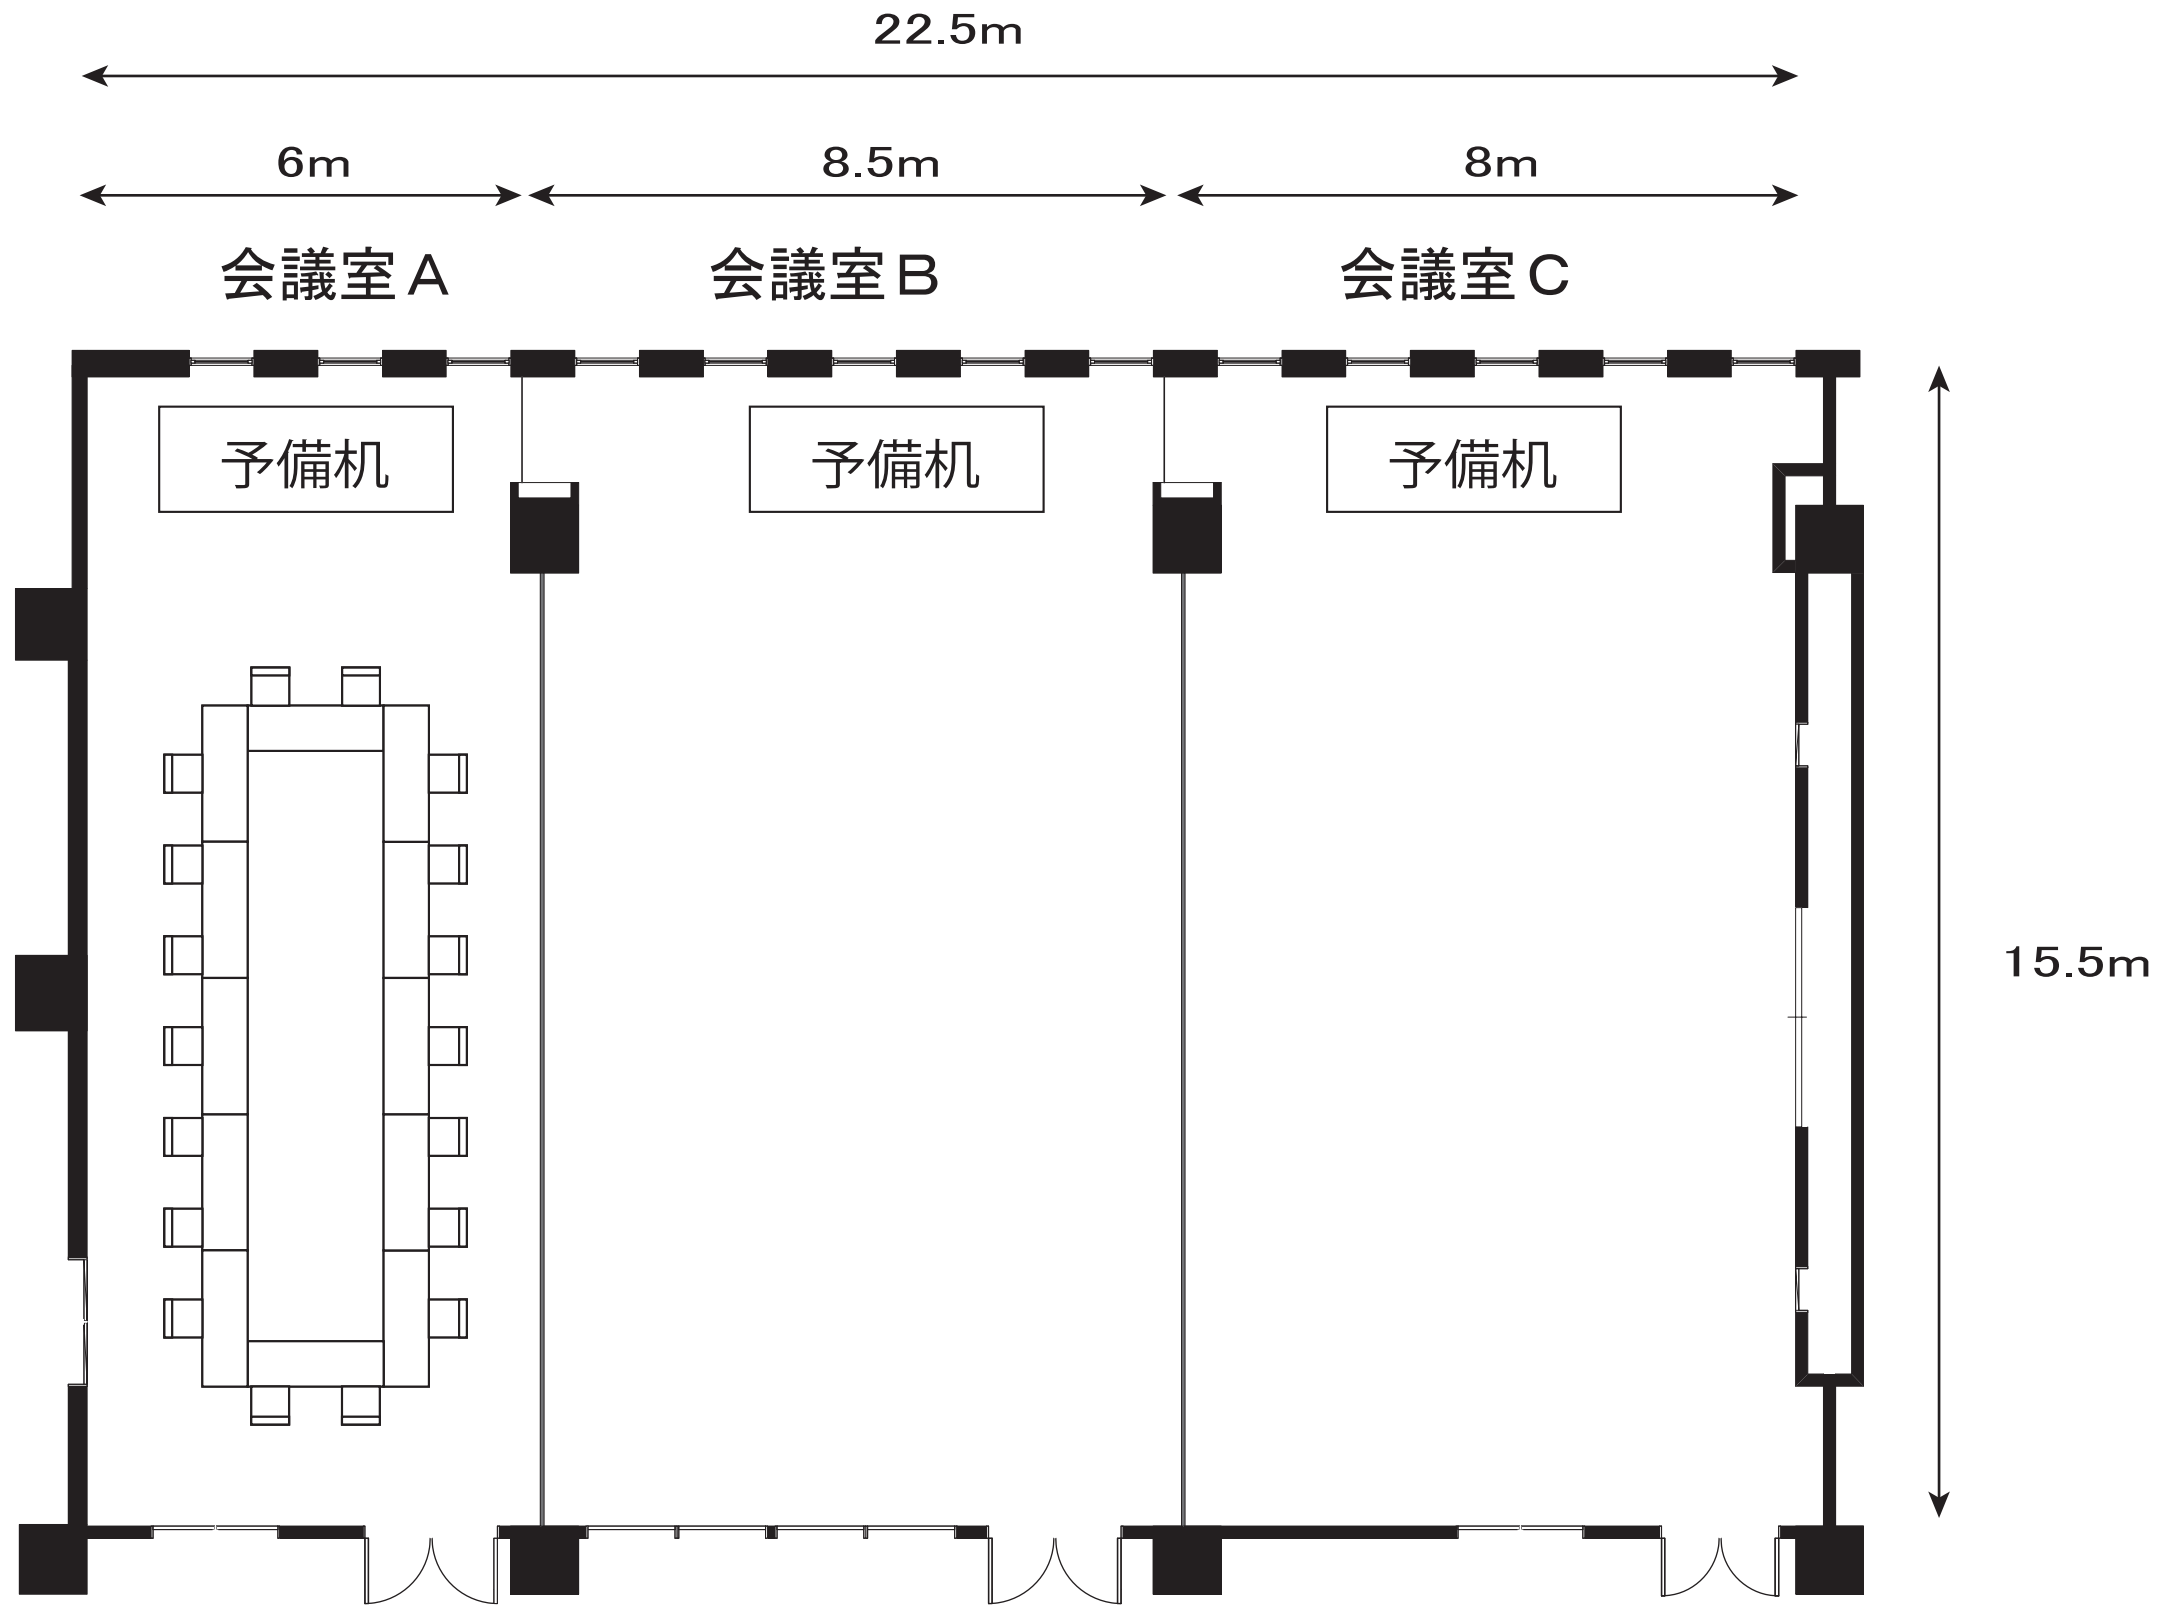

セミナー室(東館2階)

第2セミナー室
口型 1・2名掛け 24名

セミナー室(東館2階)

第3セミナー室
口型 1・2名掛け 21名

中会議室(東館2階)

口型 1・2名掛け 27名

視聴覚研修室(東館2階)

口型 1・2名掛け 21名

第10会議室(東館2階)

口型 1・2名掛け 9名

大会議室(東館3階)

口型 1・2名掛け 45名

大会議室(東館3階)

A・B会議室
口型 1・2名掛け 30名

大会議室(東館3階)

B・C会議室
口型 1・2名掛け 33名

大会議室(東館3階)

A会議室
口型 1・2名掛け 18名

大会議室(東館3階)

B会議室

口型 1・2名掛け 24名

大会議室(東館3階)

C会議室
口型 1・2名掛け 21名

D会議室(東館3階)

口型 1・2名掛け 27名

第8会議室(東館3階)

口型 1・2名掛け 9名

第2会議室(西館3階)

口型 1・2名掛け 21名