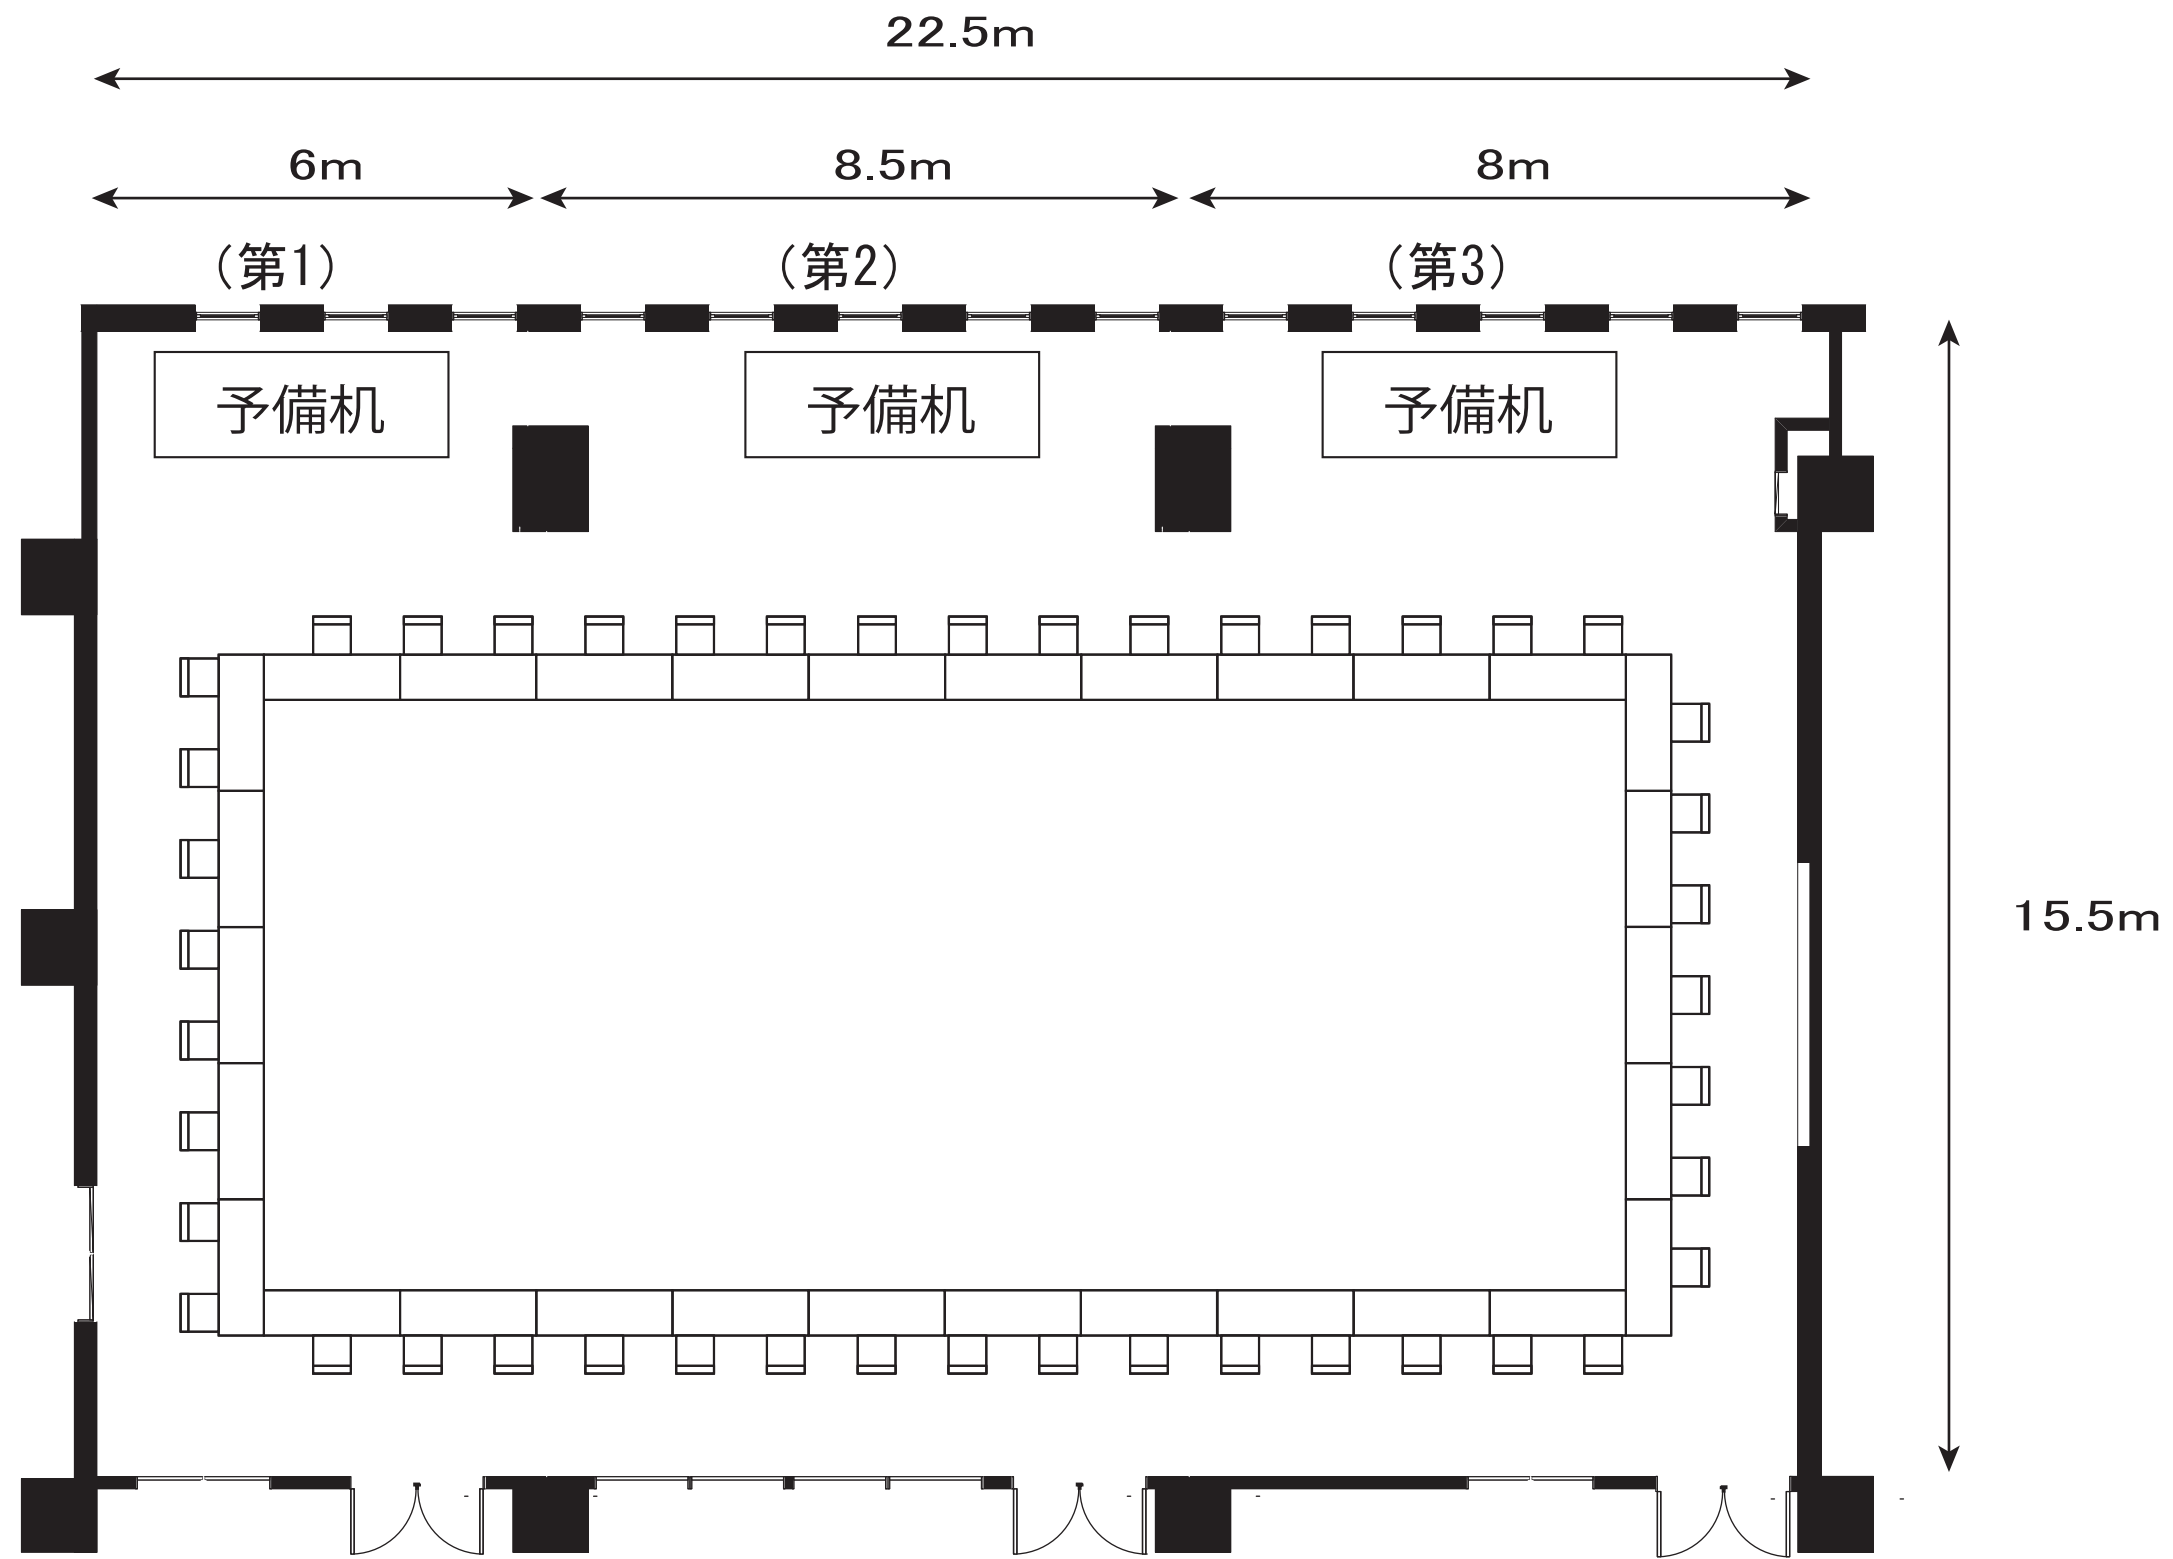

セミナー室(東館2階)

口型 1・2名掛け 45名

セミナー室(東館2階)

第1・第2セミナー室
口型 1・2名掛け 30名

セミナー室(東館2階)

第2・3セミナー室
口型 1・2名掛け 33名

セミナー室(東館2階)

第1セミナー室
口型 1・2名掛け 18名

セミナー室(東館2階)

第2セミナー室
口型 1・2名掛け 24名

セミナー室(東館2階)

第3セミナー室
口型 1・2名掛け 21名

中会議室(東館2階)

口型 1・2名掛け 27名

視聴覚研修室(東館2階)

口型 1・2名掛け 21名

第10会議室(東館2階)

口型 1・2名掛け 9名

大会議室(東館3階)

口型 1・2名掛け 45名

大会議室(東館3階)

A・B会議室
口型 1・2名掛け 30名

大会議室(東館3階)

B・C会議室
口型 1・2名掛け 33名

大会議室(東館3階)

A会議室
口型 1・2名掛け 18名

大会議室(東館3階)

B会議室

口型 1・2名掛け 24名

大会議室(東館3階)

C会議室
口型 1・2名掛け 21名

D会議室(東館3階)