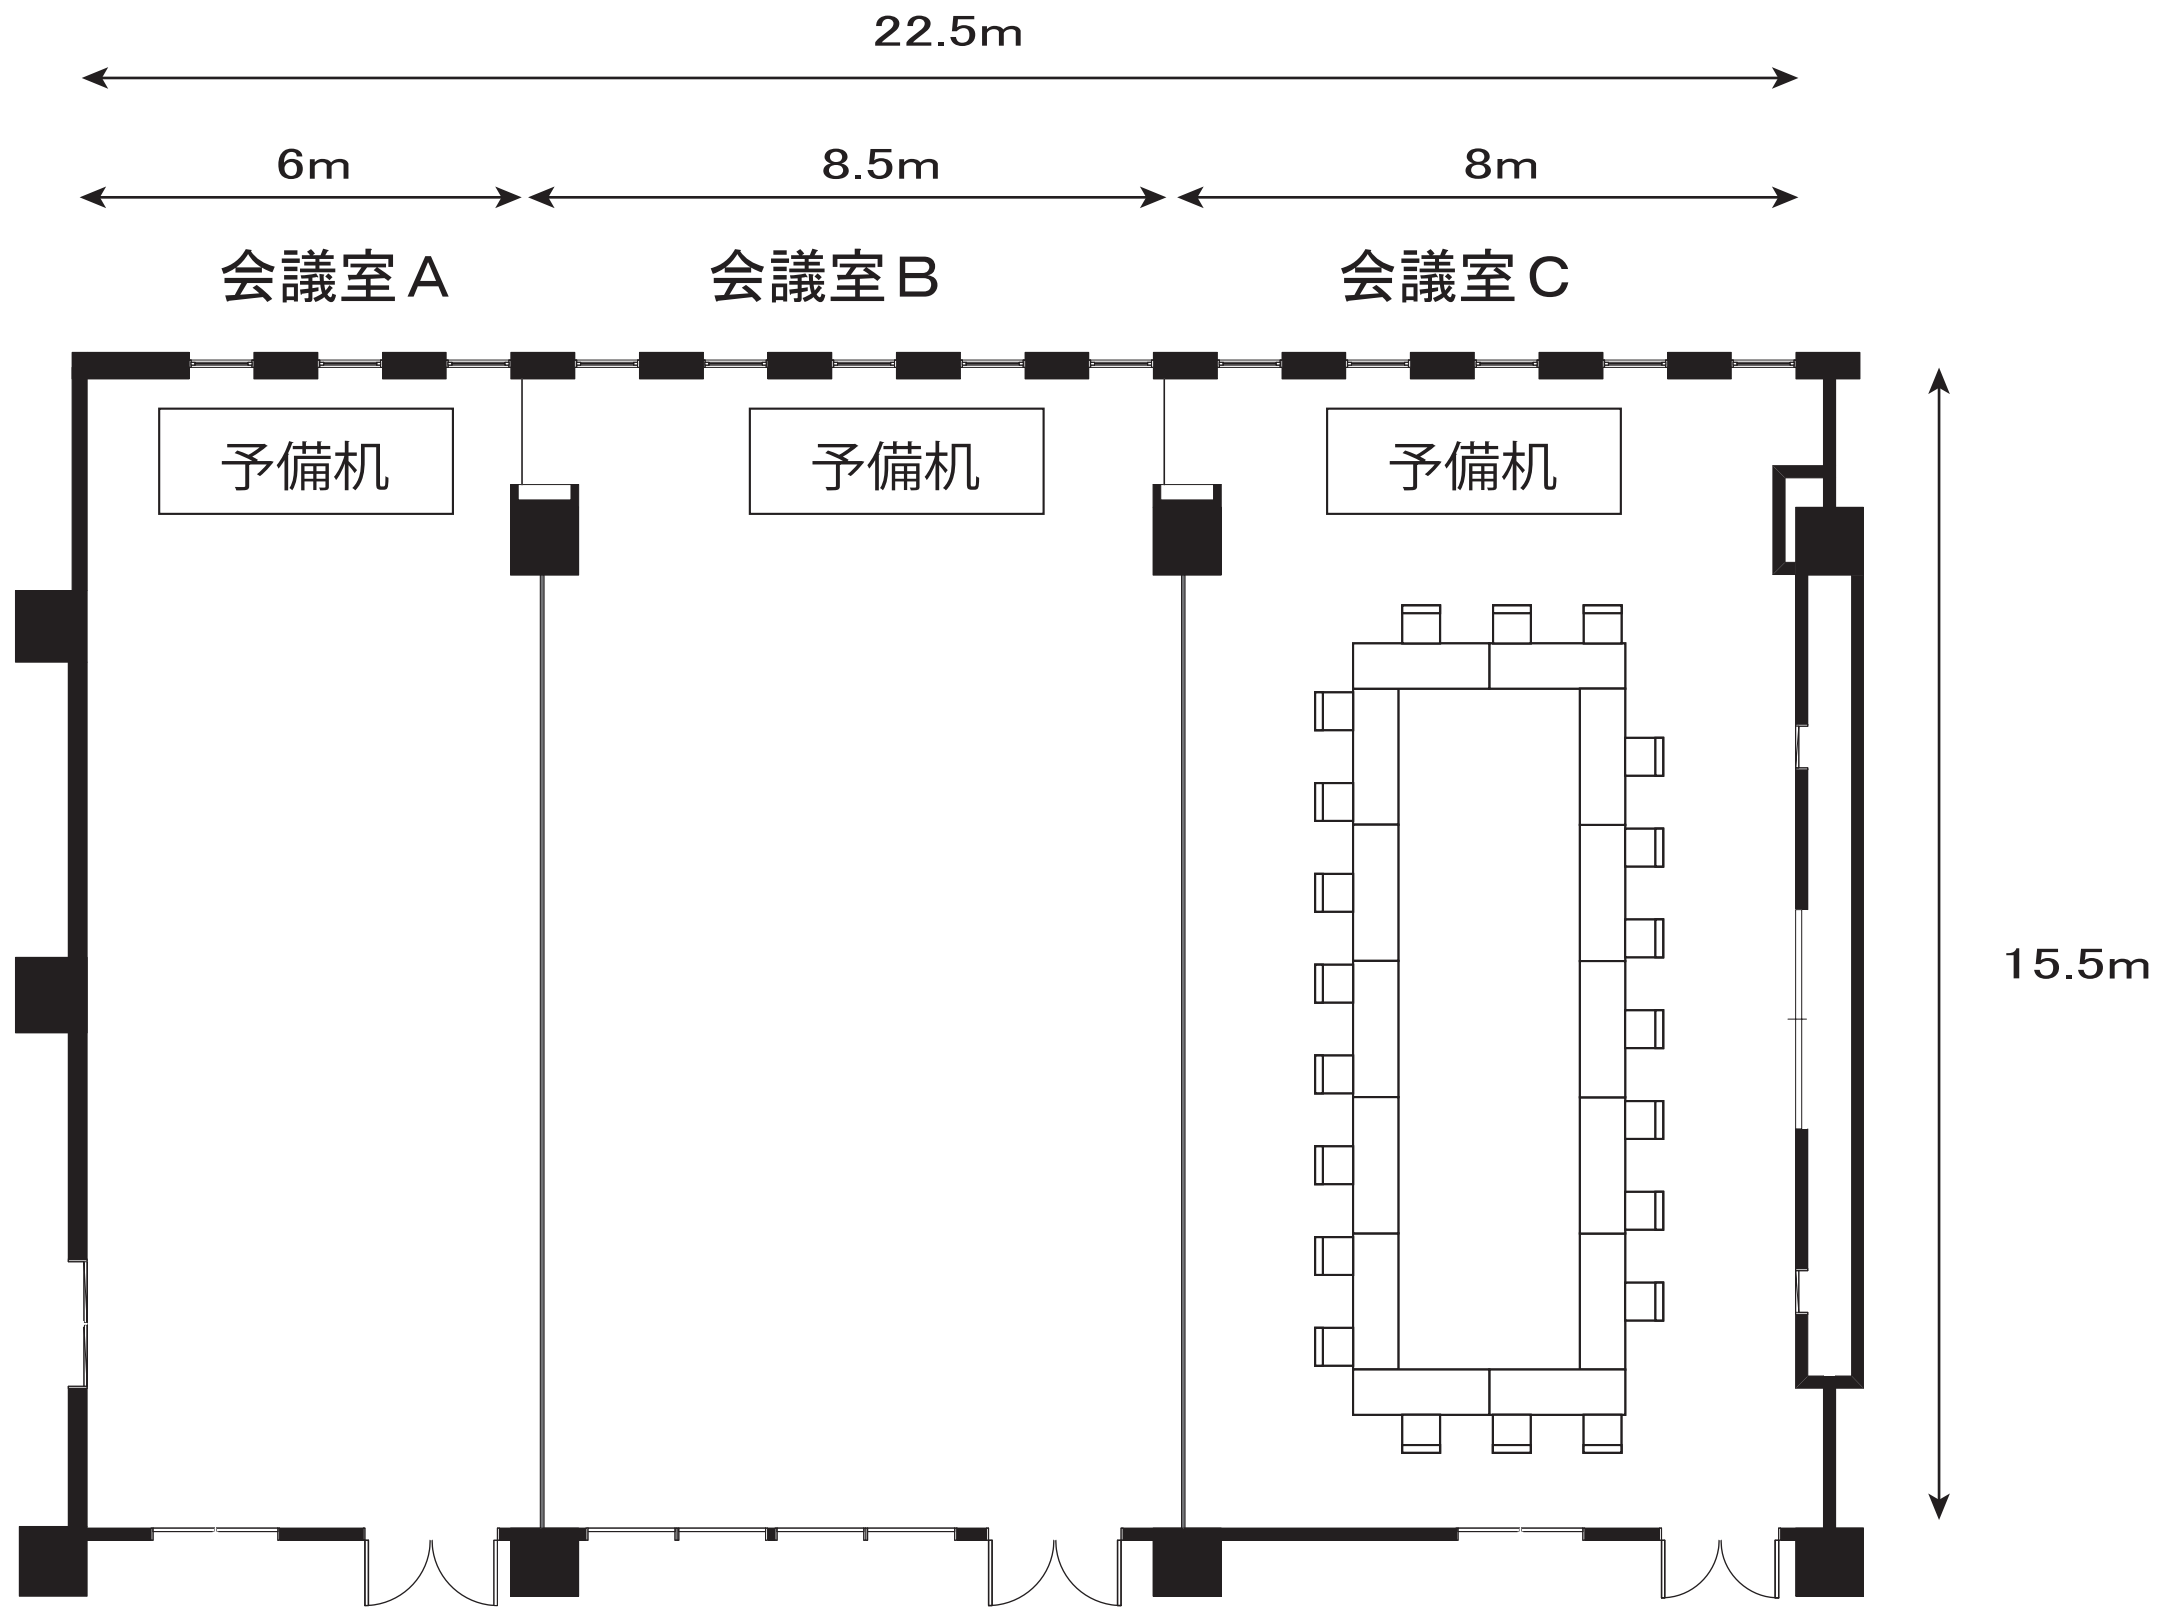

セミナー室(東館2階)

第2セミナー室
口型 1・2名掛け 24名

セミナー室(東館2階)

第3セミナー室
口型 1・2名掛け 21名

中会議室(東館2階)

口型 1・2名掛け 27名

視聴覚研修室(東館2階)

口型 1・2名掛け 21名

第10会議室(東館2階)

口型 1・2名掛け 9名

大会議室(東館3階)

口型 1・2名掛け 45名

大会議室(東館3階)

A・B会議室
口型 1・2名掛け 30名

大会議室(東館3階)

B・C会議室
口型 1・2名掛け 33名

大会議室(東館3階)

A会議室
口型 1・2名掛け 18名

大会議室(東館3階)

B会議室

口型 1・2名掛け 24名

大会議室(東館3階)

C会議室
口型 1・2名掛け 21名

D会議室(東館3階)

口型 1・2名掛け 27名

第8会議室(東館3階)

口型 1・2名掛け 9名

第2会議室(西館3階)

口型 1・2名掛け 21名