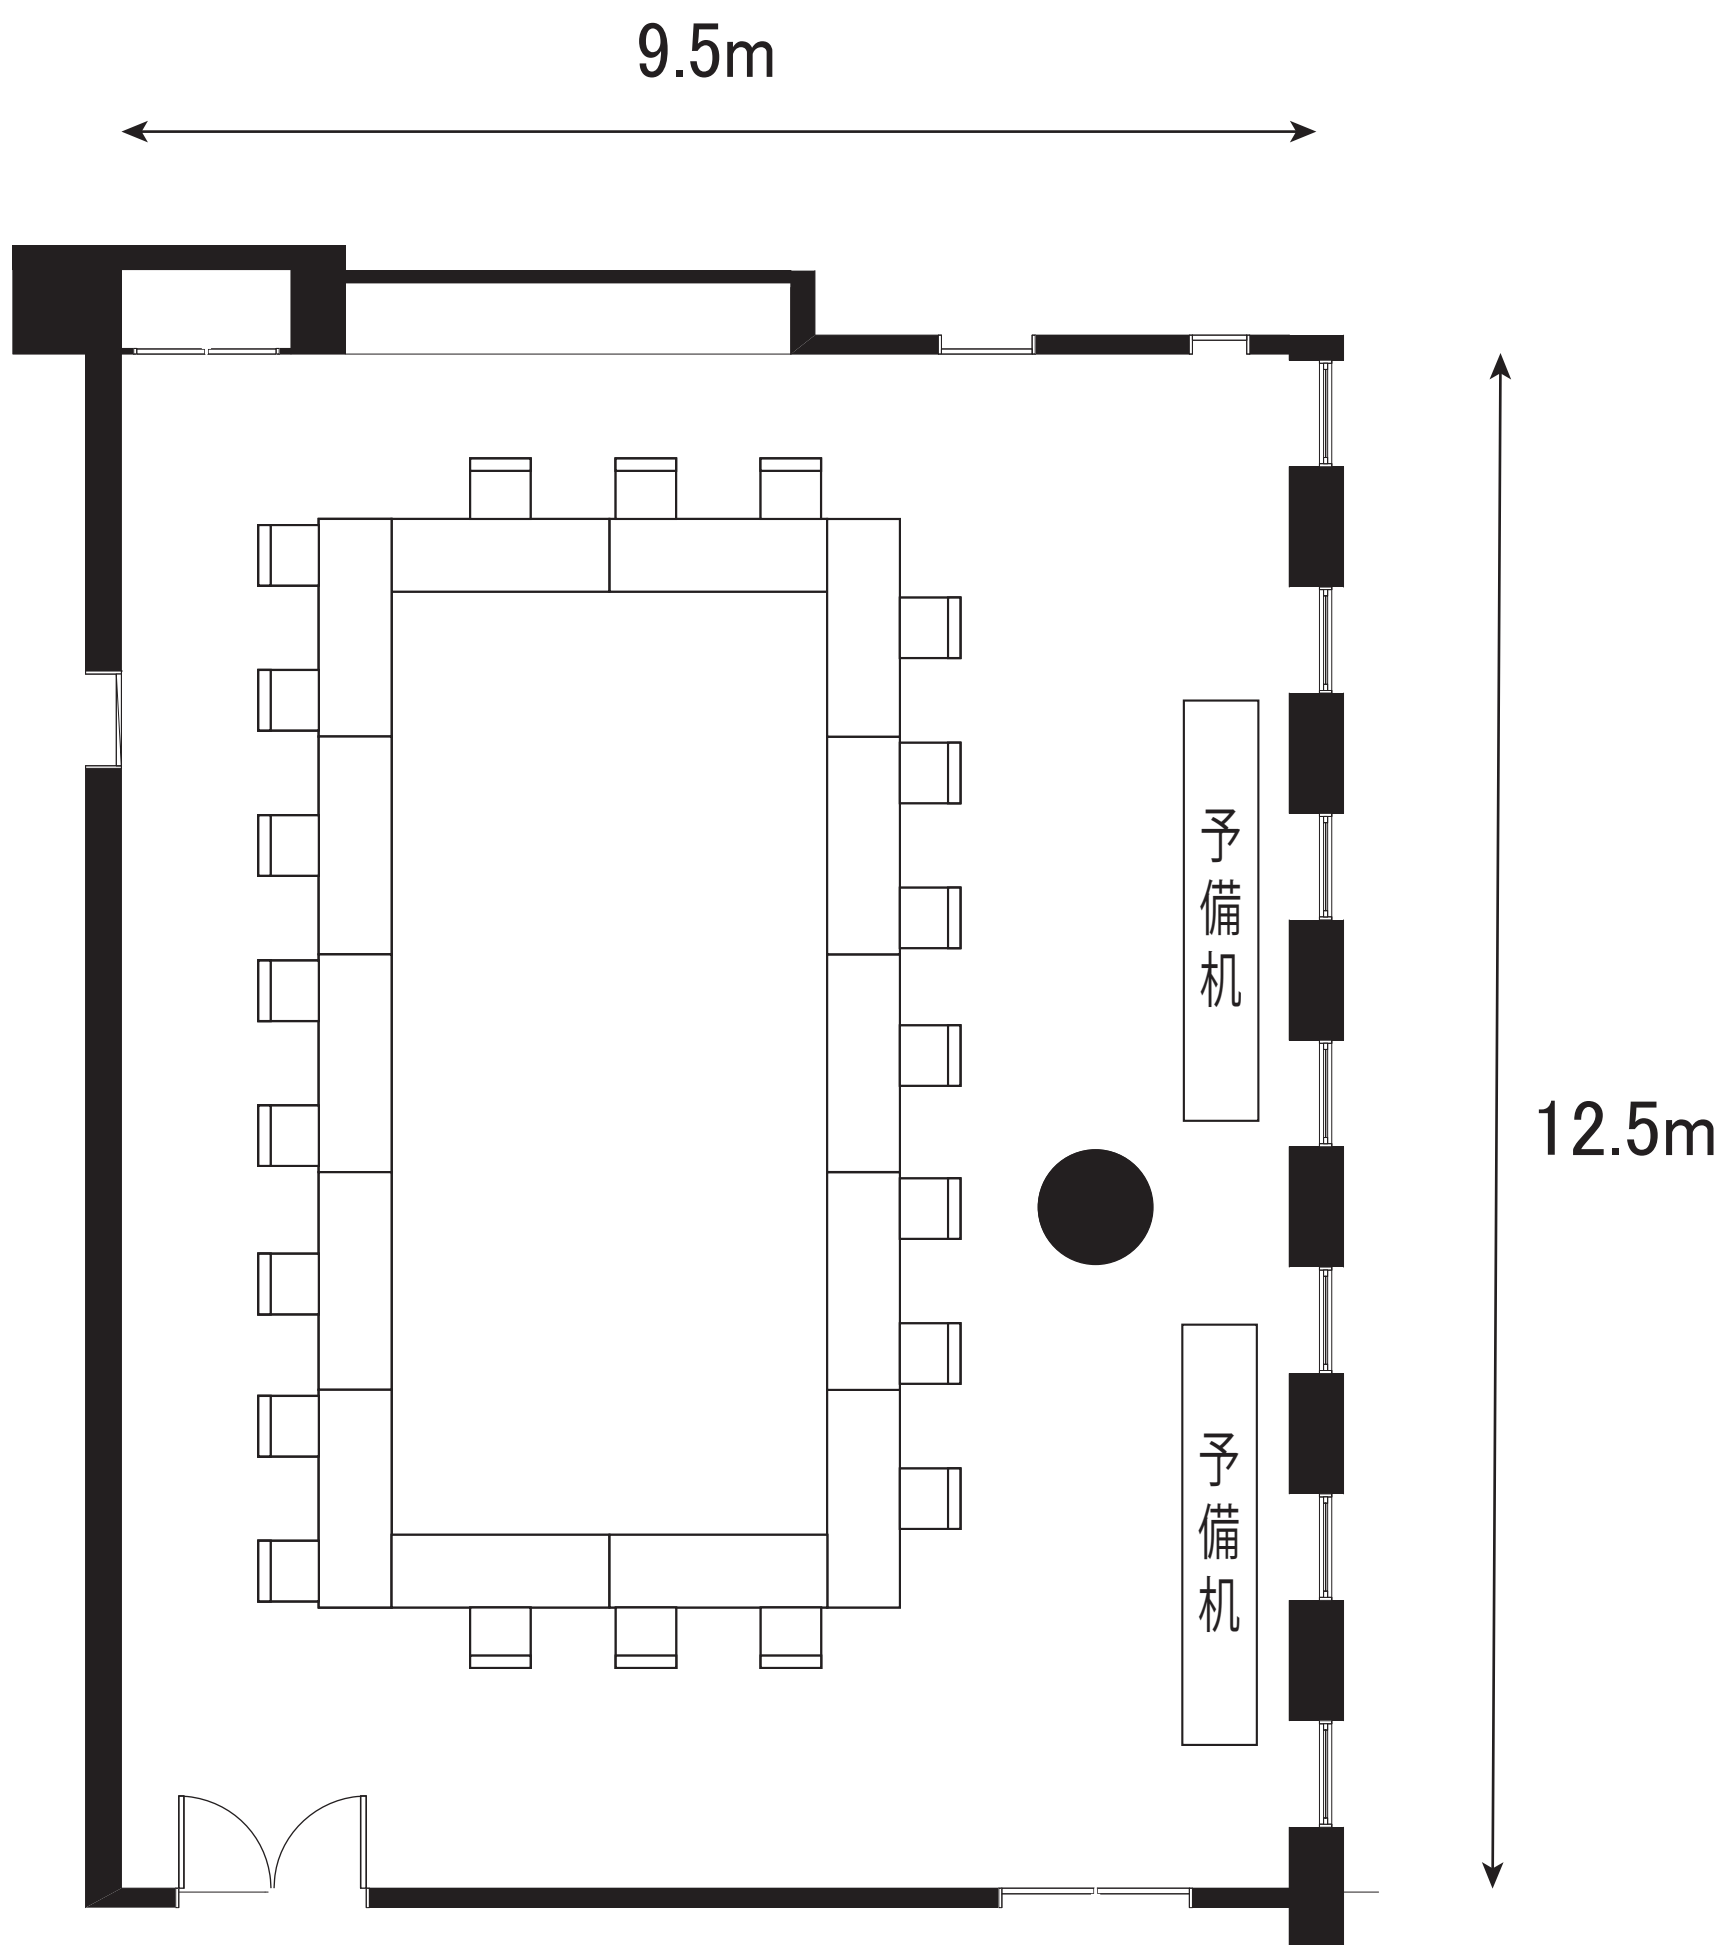

セミナー室(東館2階)

第2セミナー室
口型 1・2名掛け 24名

セミナー室(東館2階)

第3セミナー室
口型 1・2名掛け 21名

中会議室(東館2階)

口型 1・2名掛け 27名

視聴覚研修室(東館2階)

口型 1・2名掛け 21名

第10会議室(東館2階)

口型 1・2名掛け 9名

大会議室(東館3階)

口型 1・2名掛け 45名

大会議室(東館3階)

A・B会議室
口型 1・2名掛け 30名

大会議室(東館3階)

B・C会議室
口型 1・2名掛け 33名

大会議室(東館3階)

A会議室
口型 1・2名掛け 18名

大会議室(東館3階)

B会議室

口型 1・2名掛け 24名

大会議室(東館3階)

C会議室
口型 1・2名掛け 21名

D会議室(東館3階)

口型 1・2名掛け 27名

第8会議室(東館3階)

口型 1・2名掛け 9名

第2会議室(西館3階)

口型 1・2名掛け 21名