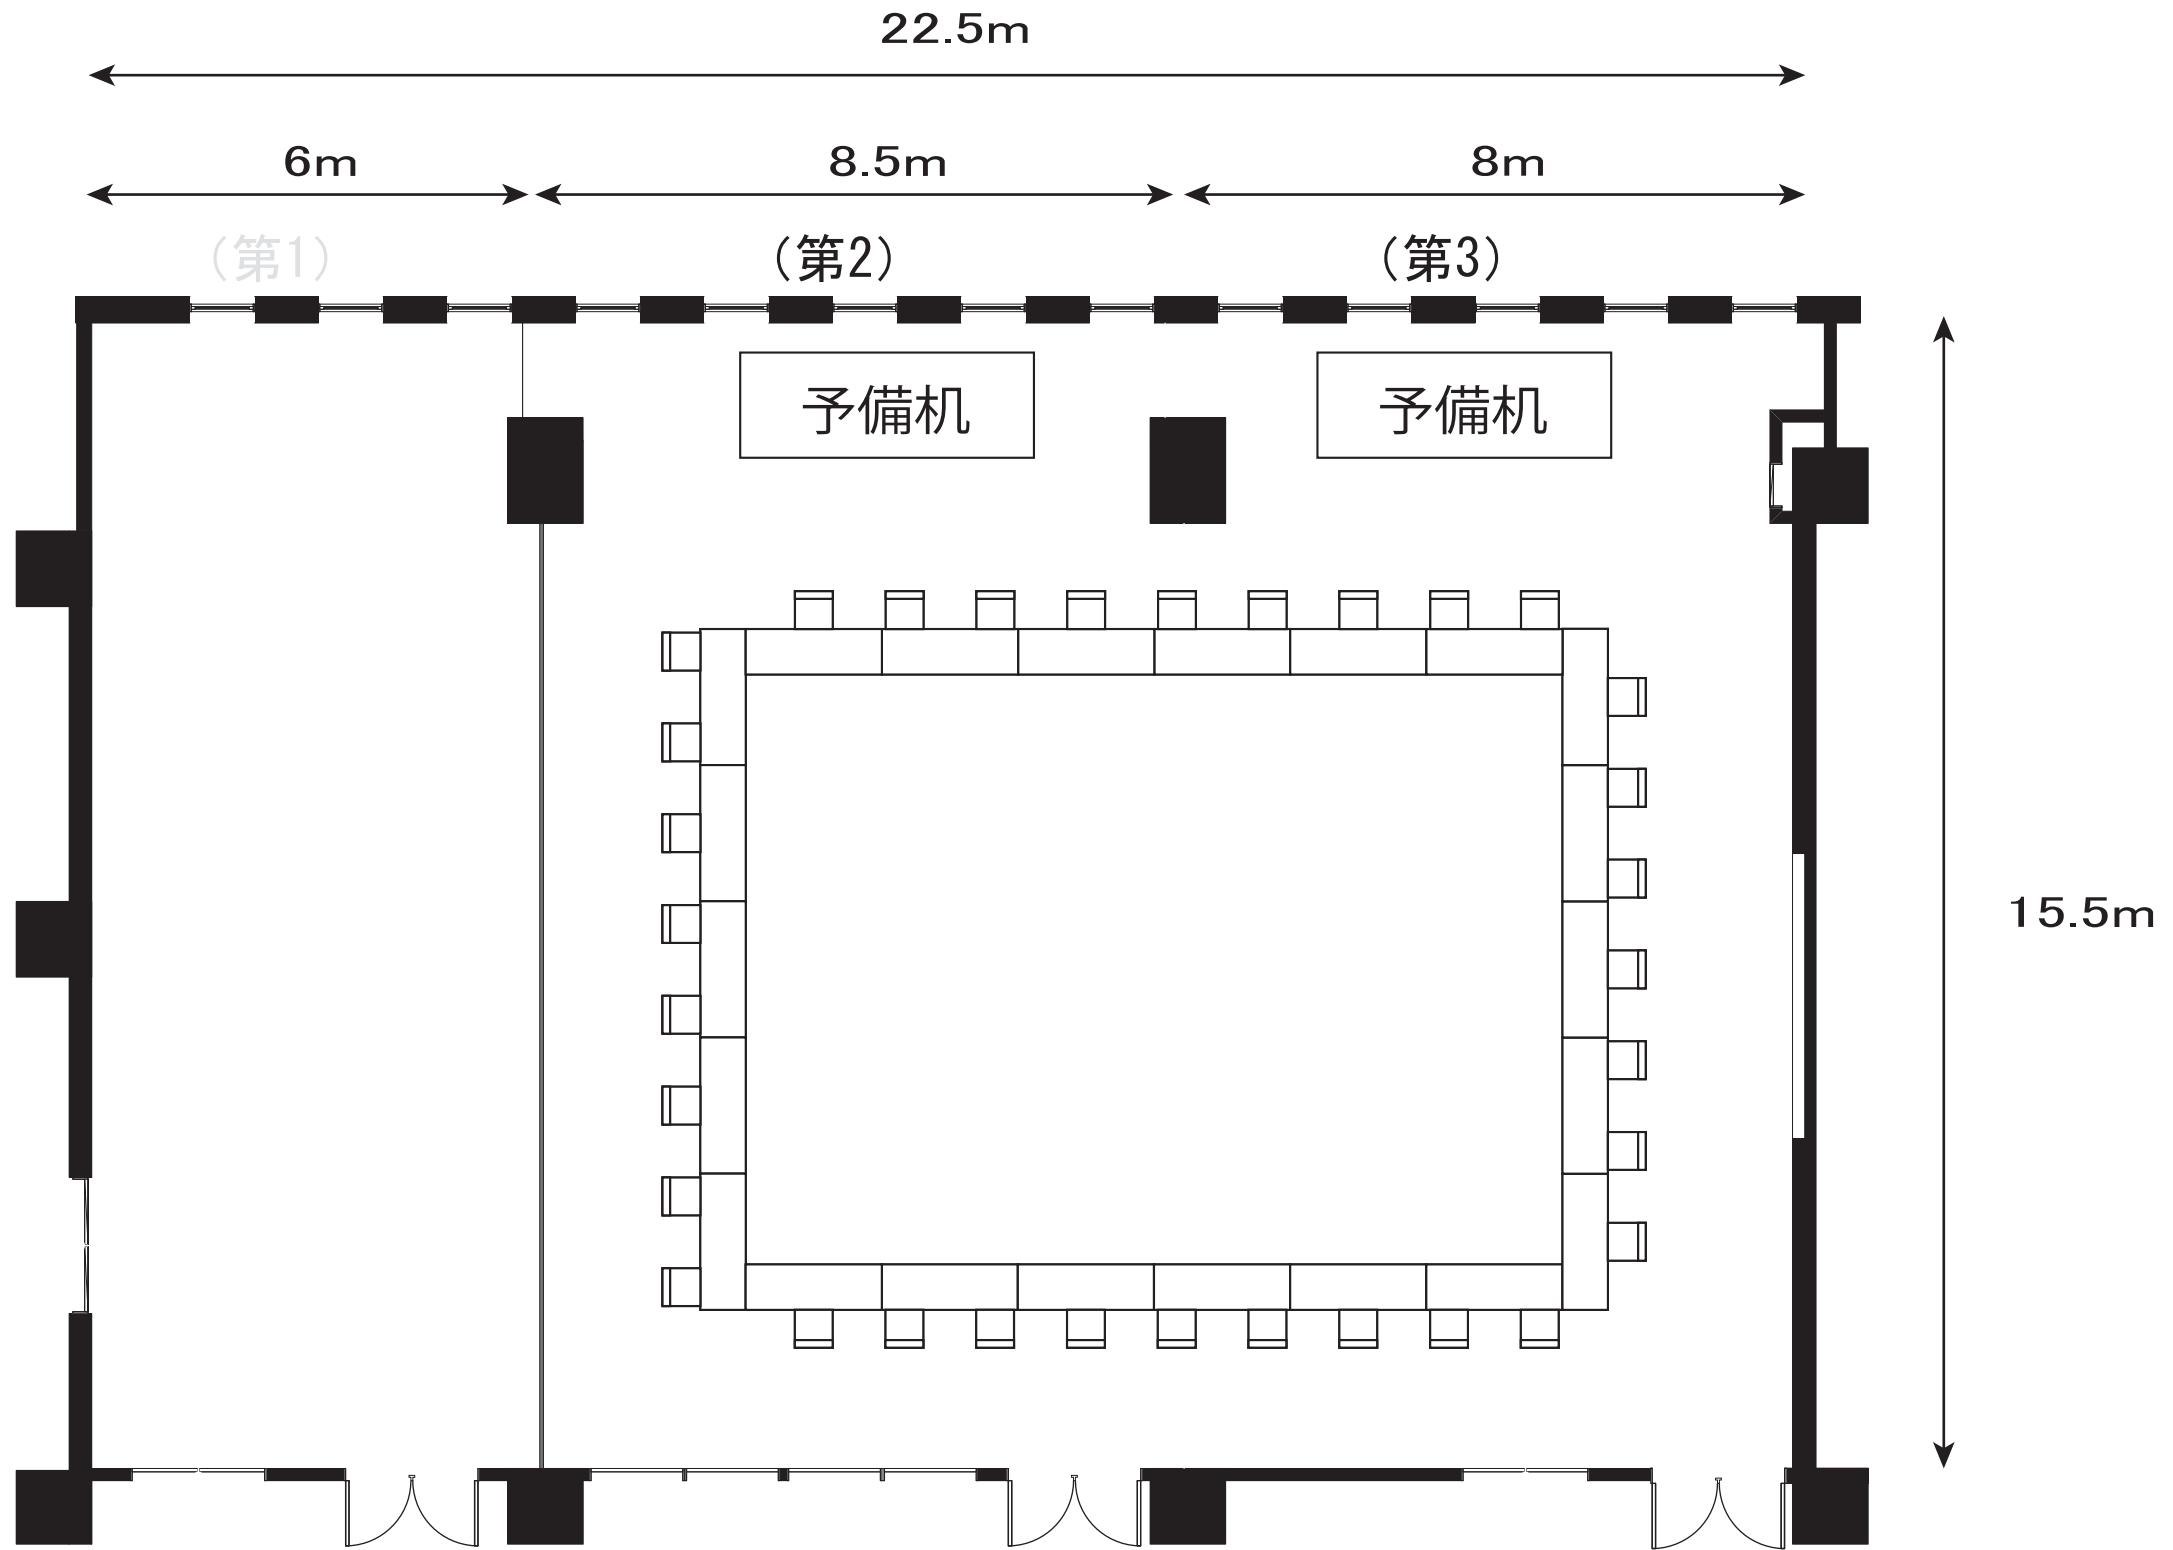

セミナー室(東館2階)

口型 1・2名掛け 45名

セミナー室(東館2階)

第1・第2セミナー室
口型 1・2名掛け 30名

セミナー室(東館2階)

第2・3セミナー室
口型 1・2名掛け 33名

セミナー室(東館2階)

第1セミナー室
口型 1・2名掛け 18名

セミナー室(東館2階)

第2セミナー室
口型 1・2名掛け 24名

セミナー室(東館2階)

第3セミナー室
口型 1・2名掛け 21名

中会議室(東館2階)

口型 1・2名掛け 27名

視聴覚研修室(東館2階)

口型 1・2名掛け 21名

第10会議室(東館2階)

口型 1・2名掛け 9名

大会議室(東館3階)

口型 1・2名掛け 45名

大会議室(東館3階)

A・B会議室
口型 1・2名掛け 30名

大会議室(東館3階)

B・C会議室
口型 1・2名掛け 33名

大会議室(東館3階)

A会議室
口型 1・2名掛け 18名

大会議室(東館3階)

B会議室

口型 1・2名掛け 24名

大会議室(東館3階)

C会議室
口型 1・2名掛け 21名

D会議室(東館3階)