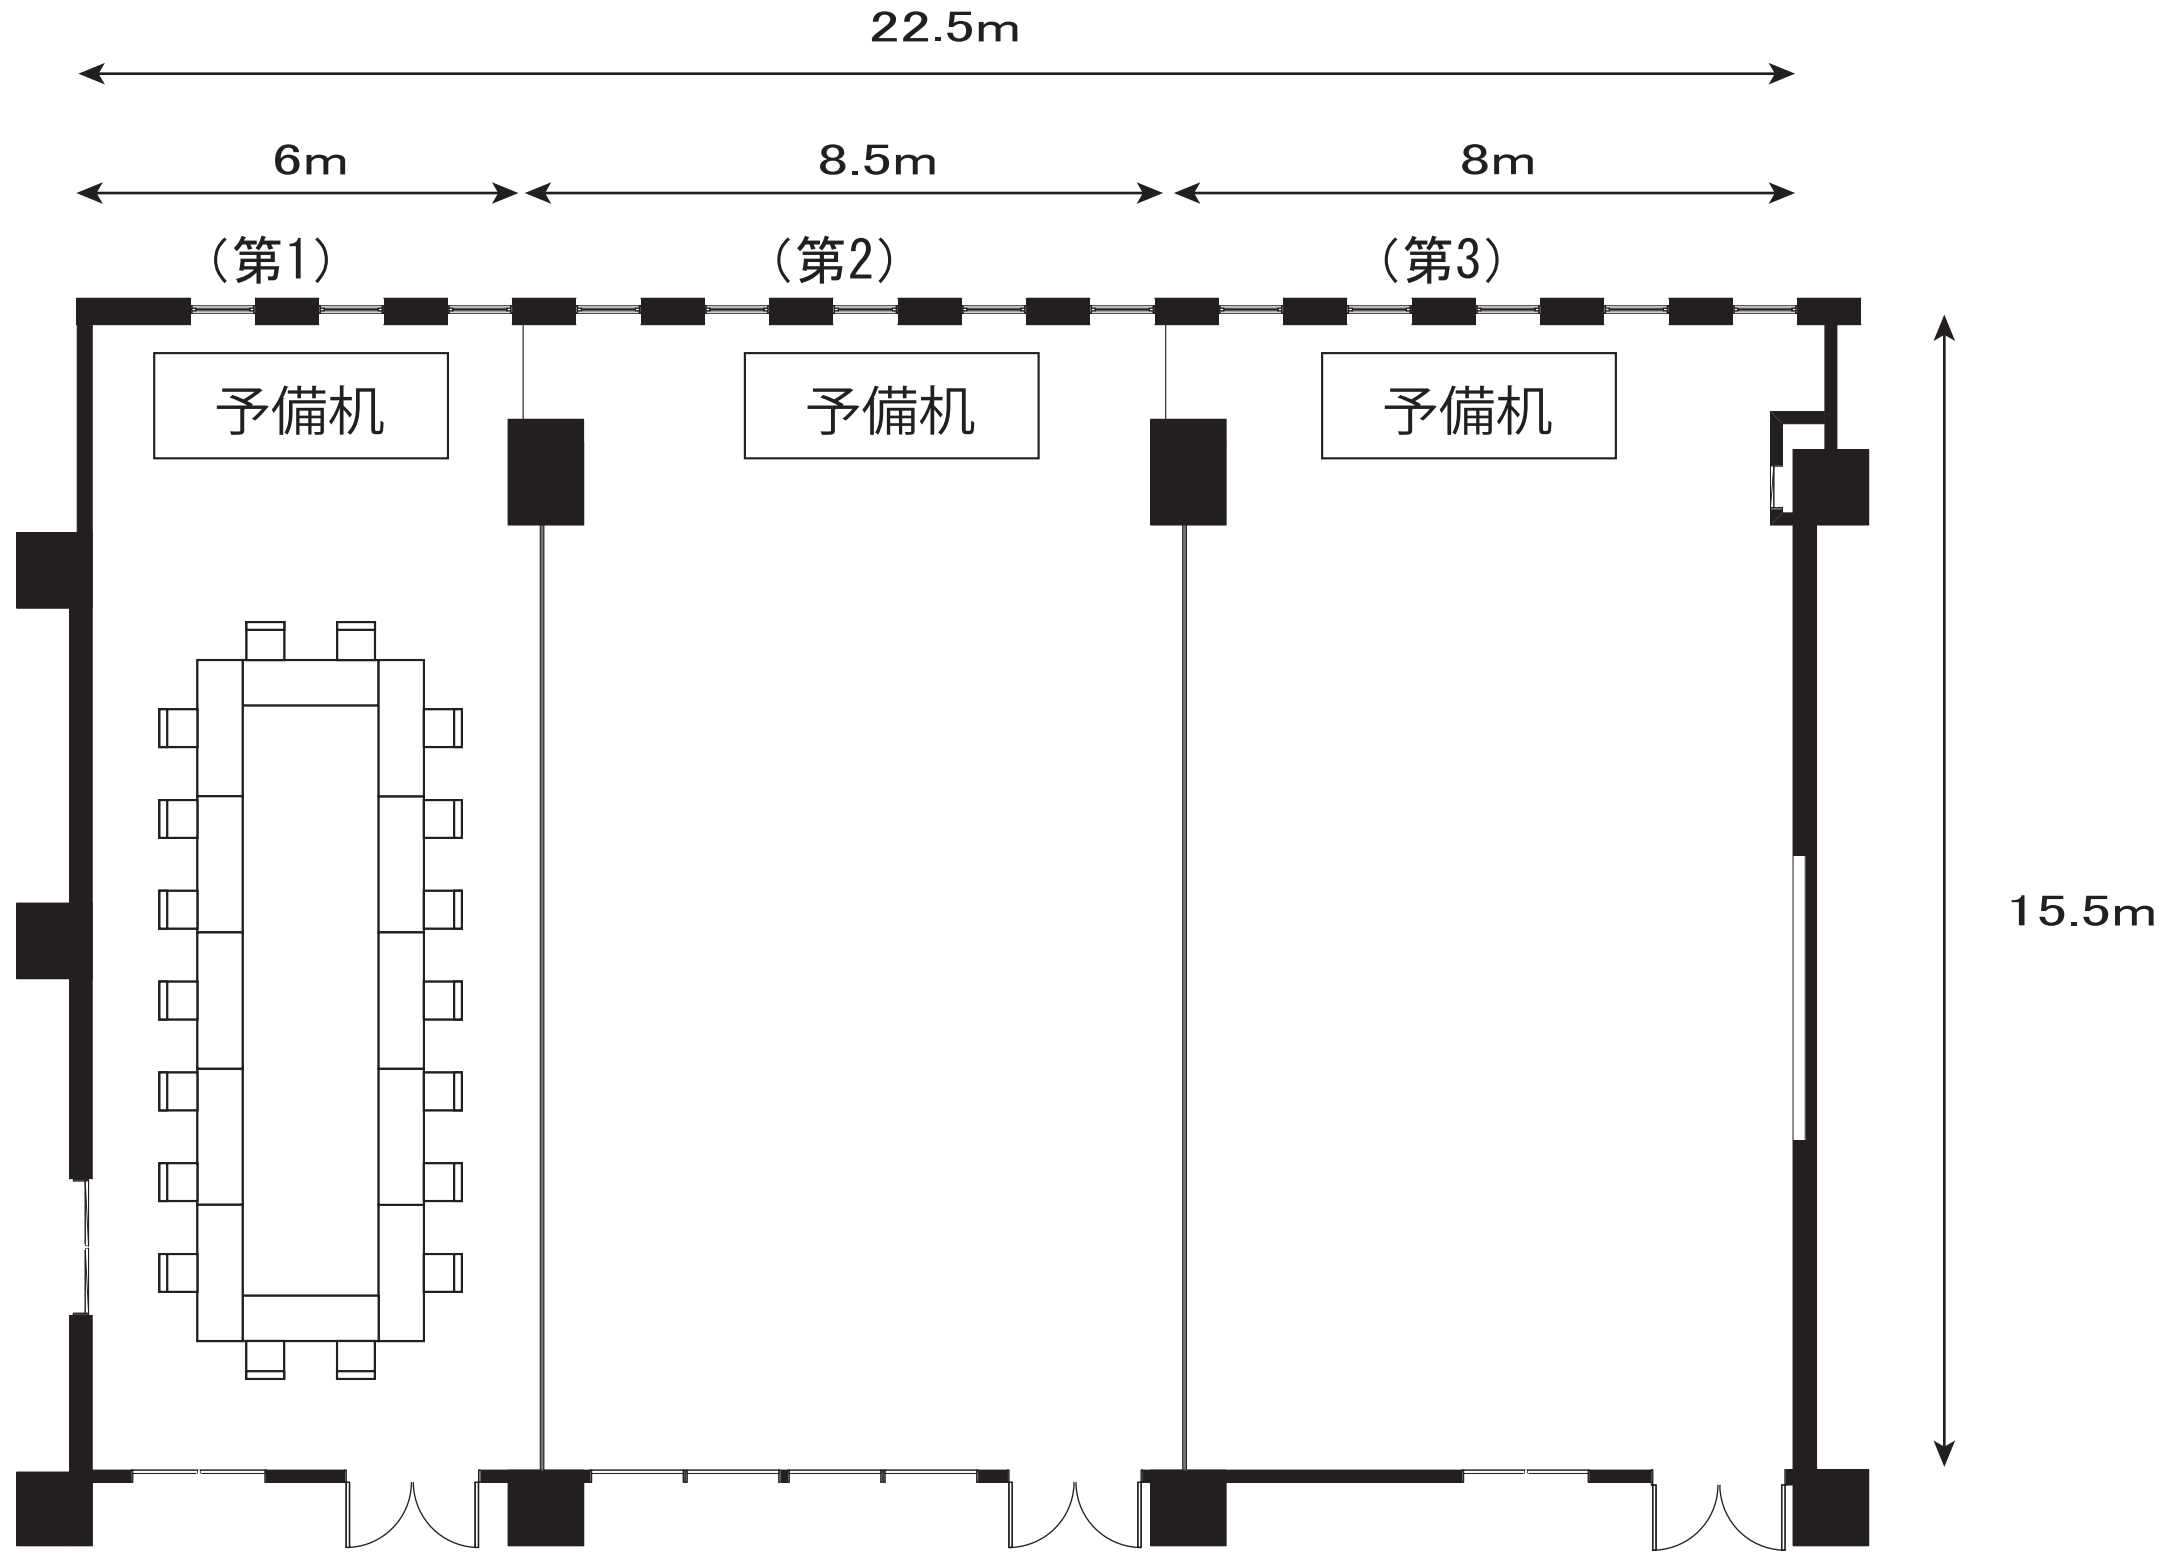

セミナー室(東館2階)

口型 1・2名掛け 45名

セミナー室(東館2階)

第1・第2セミナー室
口型 1・2名掛け 30名

セミナー室(東館2階)

第2・3セミナー室
口型 1・2名掛け 33名

セミナー室(東館2階)

第1セミナー室
口型 1・2名掛け 18名

セミナー室(東館2階)

第2セミナー室
口型 1・2名掛け 24名

セミナー室(東館2階)

第3セミナー室
口型 1・2名掛け 21名

中会議室(東館2階)

口型 1・2名掛け 27名

視聴覚研修室(東館2階)

口型 1・2名掛け 21名

第10会議室(東館2階)

口型 1・2名掛け 9名

大会議室(東館3階)

口型 1・2名掛け 45名

大会議室(東館3階)

A・B会議室
口型 1・2名掛け 30名

大会議室(東館3階)

B・C会議室
口型 1・2名掛け 33名

大会議室(東館3階)

A会議室
口型 1・2名掛け 18名

大会議室(東館3階)

B会議室

口型 1・2名掛け 24名

大会議室(東館3階)

C会議室
口型 1・2名掛け 21名

D会議室(東館3階)