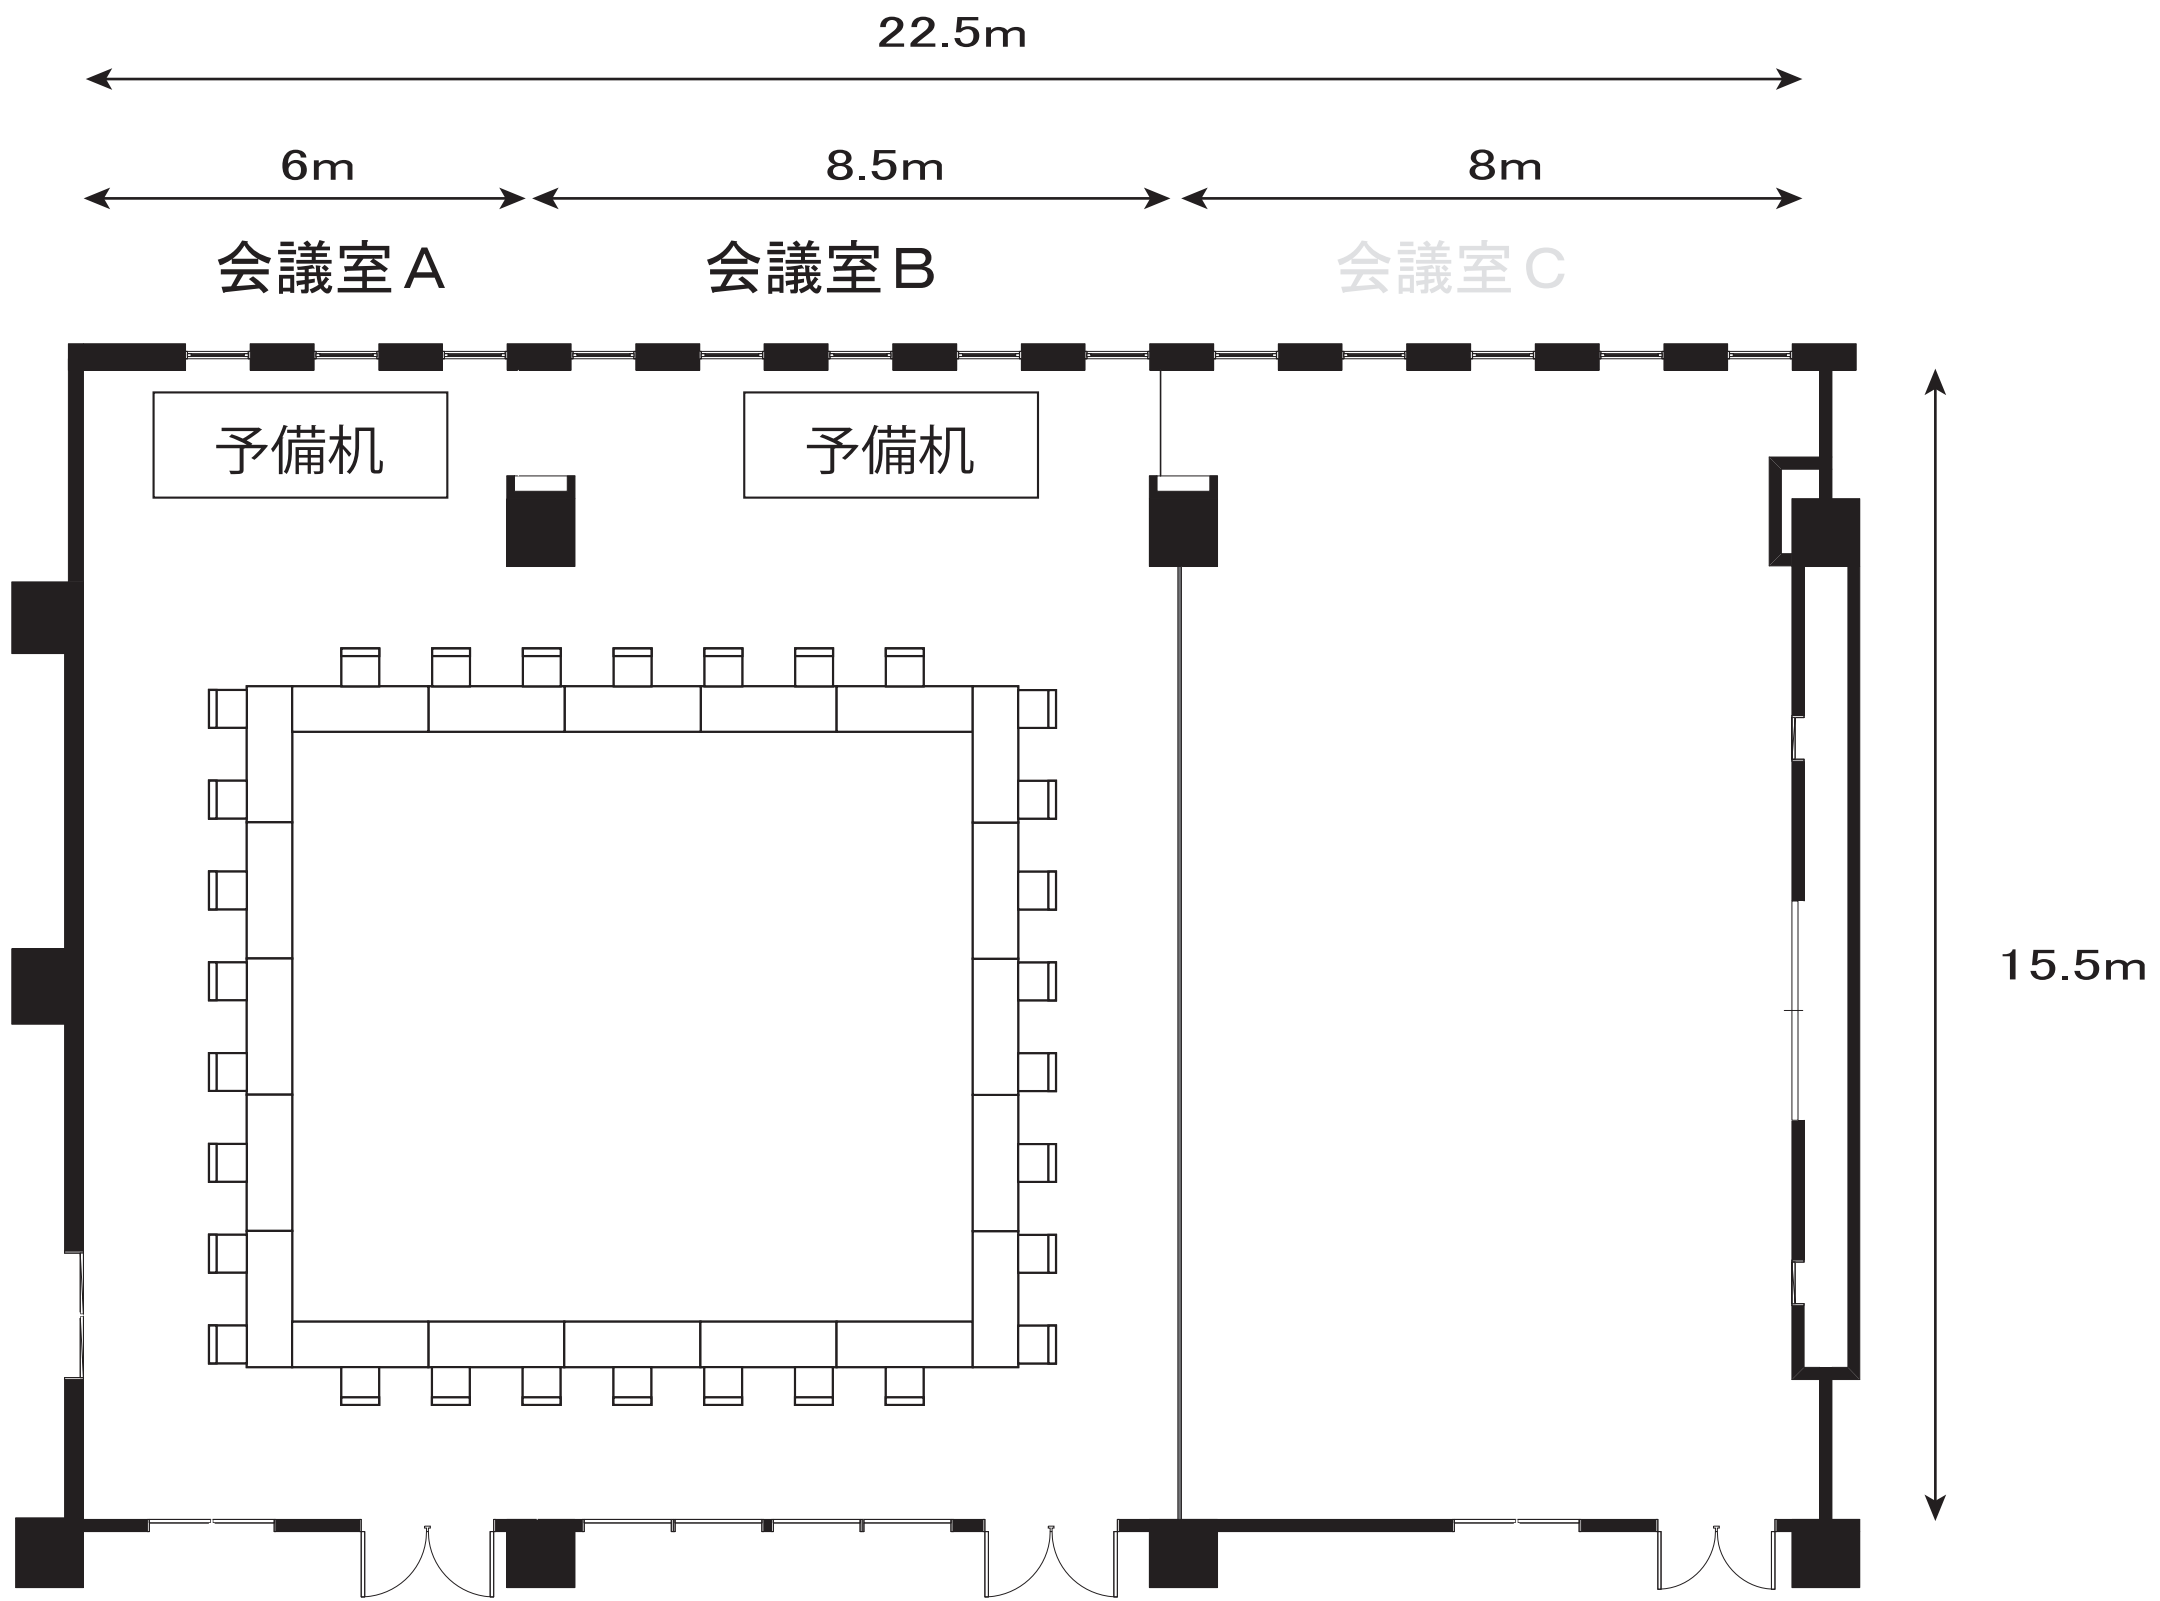

セミナー室(東館2階)

第2セミナー室
口型 1・2名掛け 24名

セミナー室(東館2階)

第3セミナー室
口型 1・2名掛け 21名

中会議室(東館2階)

口型 1・2名掛け 27名

視聴覚研修室(東館2階)

口型 1・2名掛け 21名

第10会議室(東館2階)

口型 1・2名掛け 9名

大会議室(東館3階)

口型 1・2名掛け 45名

大会議室(東館3階)

A・B会議室
口型 1・2名掛け 30名

大会議室(東館3階)

B・C会議室
口型 1・2名掛け 33名

大会議室(東館3階)

A会議室
口型 1・2名掛け 18名

大会議室(東館3階)

B会議室

口型 1・2名掛け 24名

大会議室(東館3階)

C会議室
口型 1・2名掛け 21名

D会議室(東館3階)

口型 1・2名掛け 27名

第8会議室(東館3階)

口型 1・2名掛け 9名

第2会議室(西館3階)

口型 1・2名掛け 21名