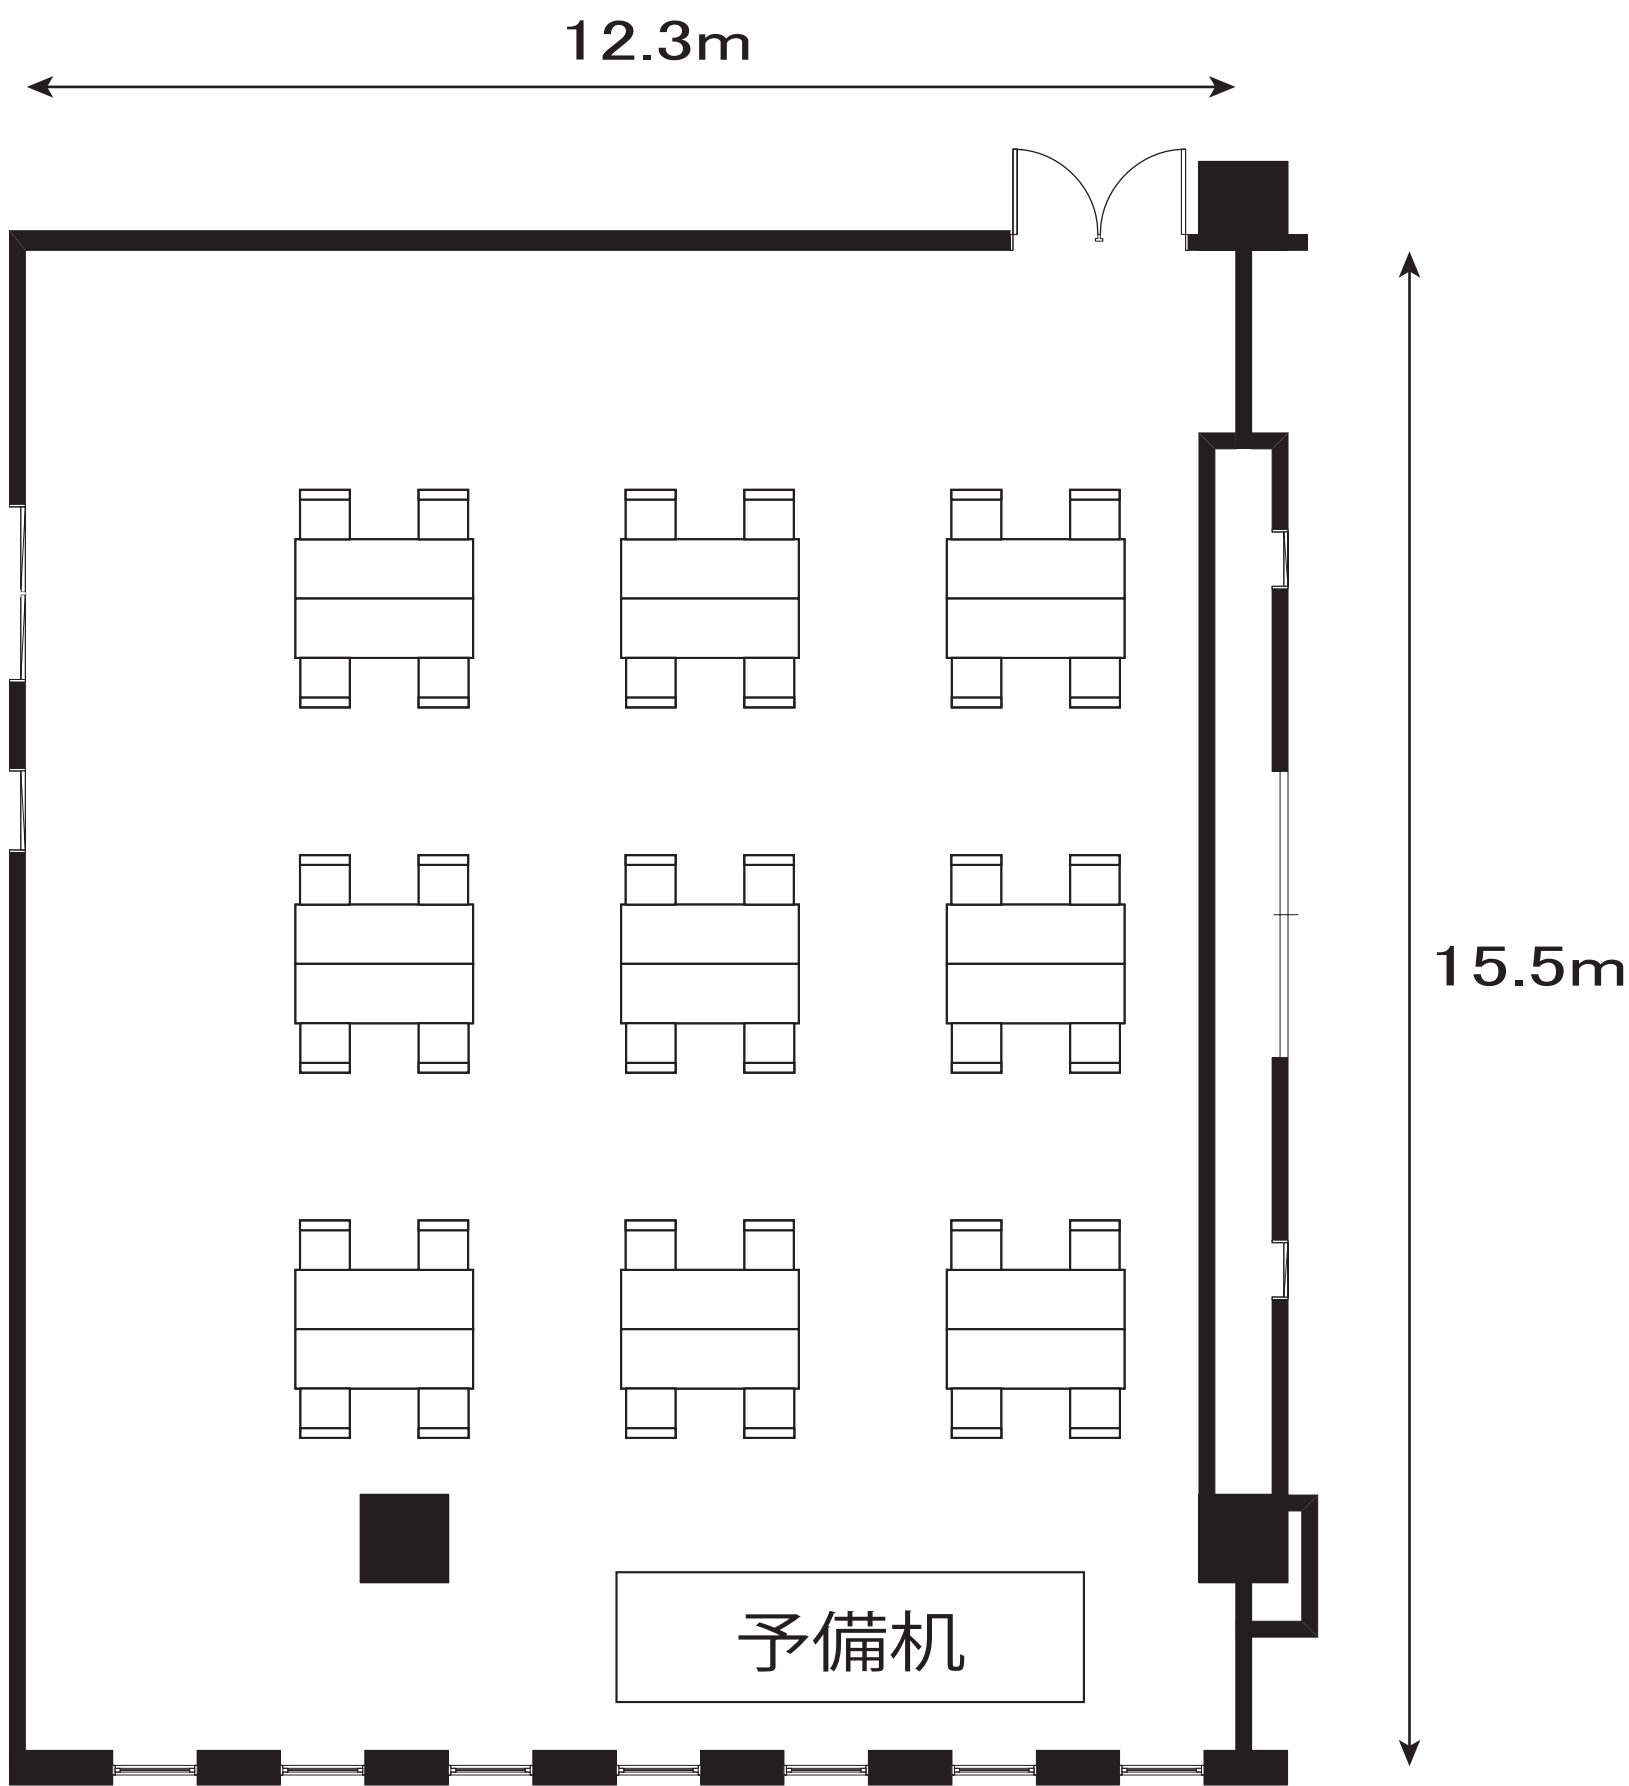

第1セミナー室

グループ形式 4名1島 × 3島 12名

セミナー室(東館2階)

第2セミナー室

グループ形式 4名1島 × 6島 24名

セミナー室(東館2階)

第3セミナー室

グループ形式 4名1島 × 6島 24名

第10会議室(東館2階)

グループ形式
4名1島 × 4島 16名

大会議室(東館3階)

グループ形式 4名1島 × 15島 60名

大会議室(東館3階)

A・B会議室

グループ形式 4名1島 × 9島 36名

大会議室(東館3階)

B・C会議室

グループ形式 4名1島 × 12島 48名

大会議室(東館3階)

A会議室
グループ形式 4名1島 × 3島 12名

大会議室(東館3階)

B会議室

グループ形式 4名1島 × 6島 24名

大会議室(東館3階)

C会議室

グループ形式 4名1島 × 6島 24名

D会議室(東館3階)

グループ形式
4名1島 × 9島 36名

第8会議室(東館3階)

グループ形式
4名1島 × 4島 16名

第2会議室(西館3階)

グループ形式
4名1島 × 6島 24名