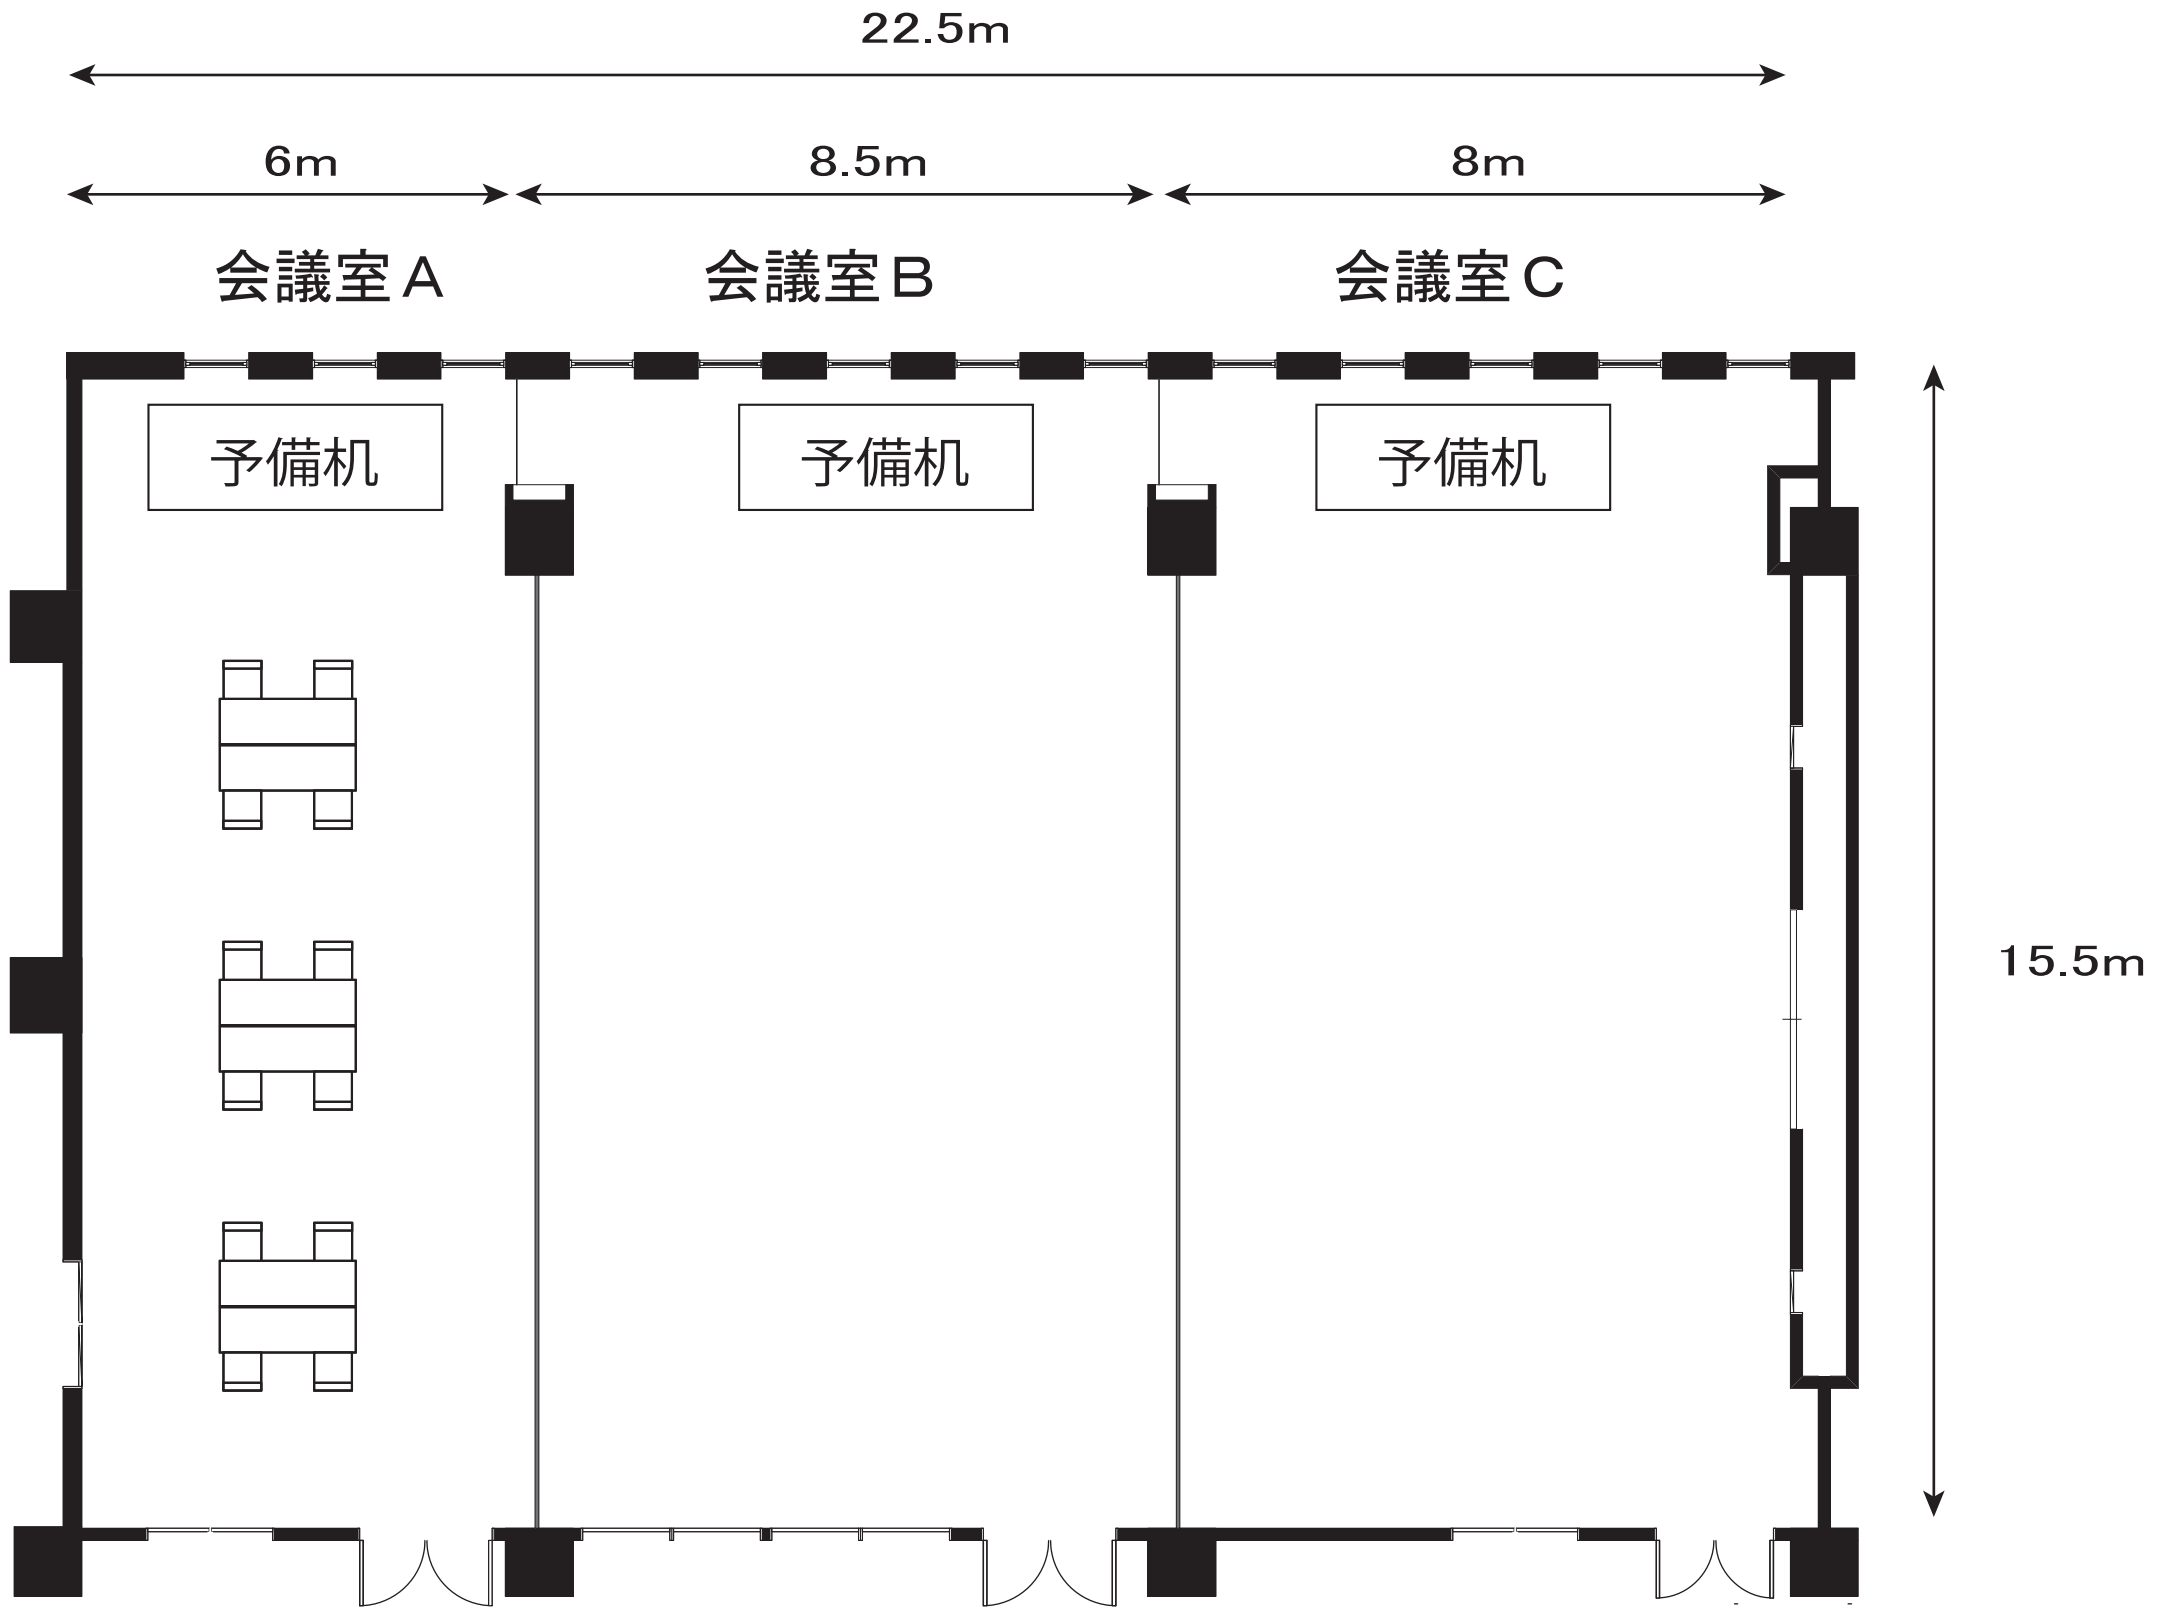

中会議室(東館2階)

グループ形式
4名1島 × 9島 36名

視聴覚研修室(東館2階)

グループ形式
4名1島 × 9島 36名

研修室(東館2階)

グループ形式
4名1島 × 4島 16名

第9会議室(東館2階)

グループ形式
4名1島 × 4島 16名

第10会議室(東館2階)

グループ形式
4名1島 × 4島 16名

大会議室(東館3階)

グループ形式 4名1島 × 15島 60名

大会議室(東館3階)

A・B会議室

グループ形式 4名1島 × 9島 36名

大会議室(東館3階)

B・C会議室

グループ形式 4名1島 × 12島 48名

大会議室(東館3階)

A会議室
グループ形式 4名1島 × 3島 12名

大会議室(東館3階)

B会議室

グループ形式 4名1島 × 6島 24名

大会議室(東館3階)

C会議室

グループ形式 4名1島 × 6島 24名

D会議室(東館3階)

グループ形式
4名1島 × 9島 36名

第8会議室(東館3階)

グループ形式
4名1島 × 4島 16名

第2会議室(西館3階)

グループ形式
4名1島 × 6島 24名