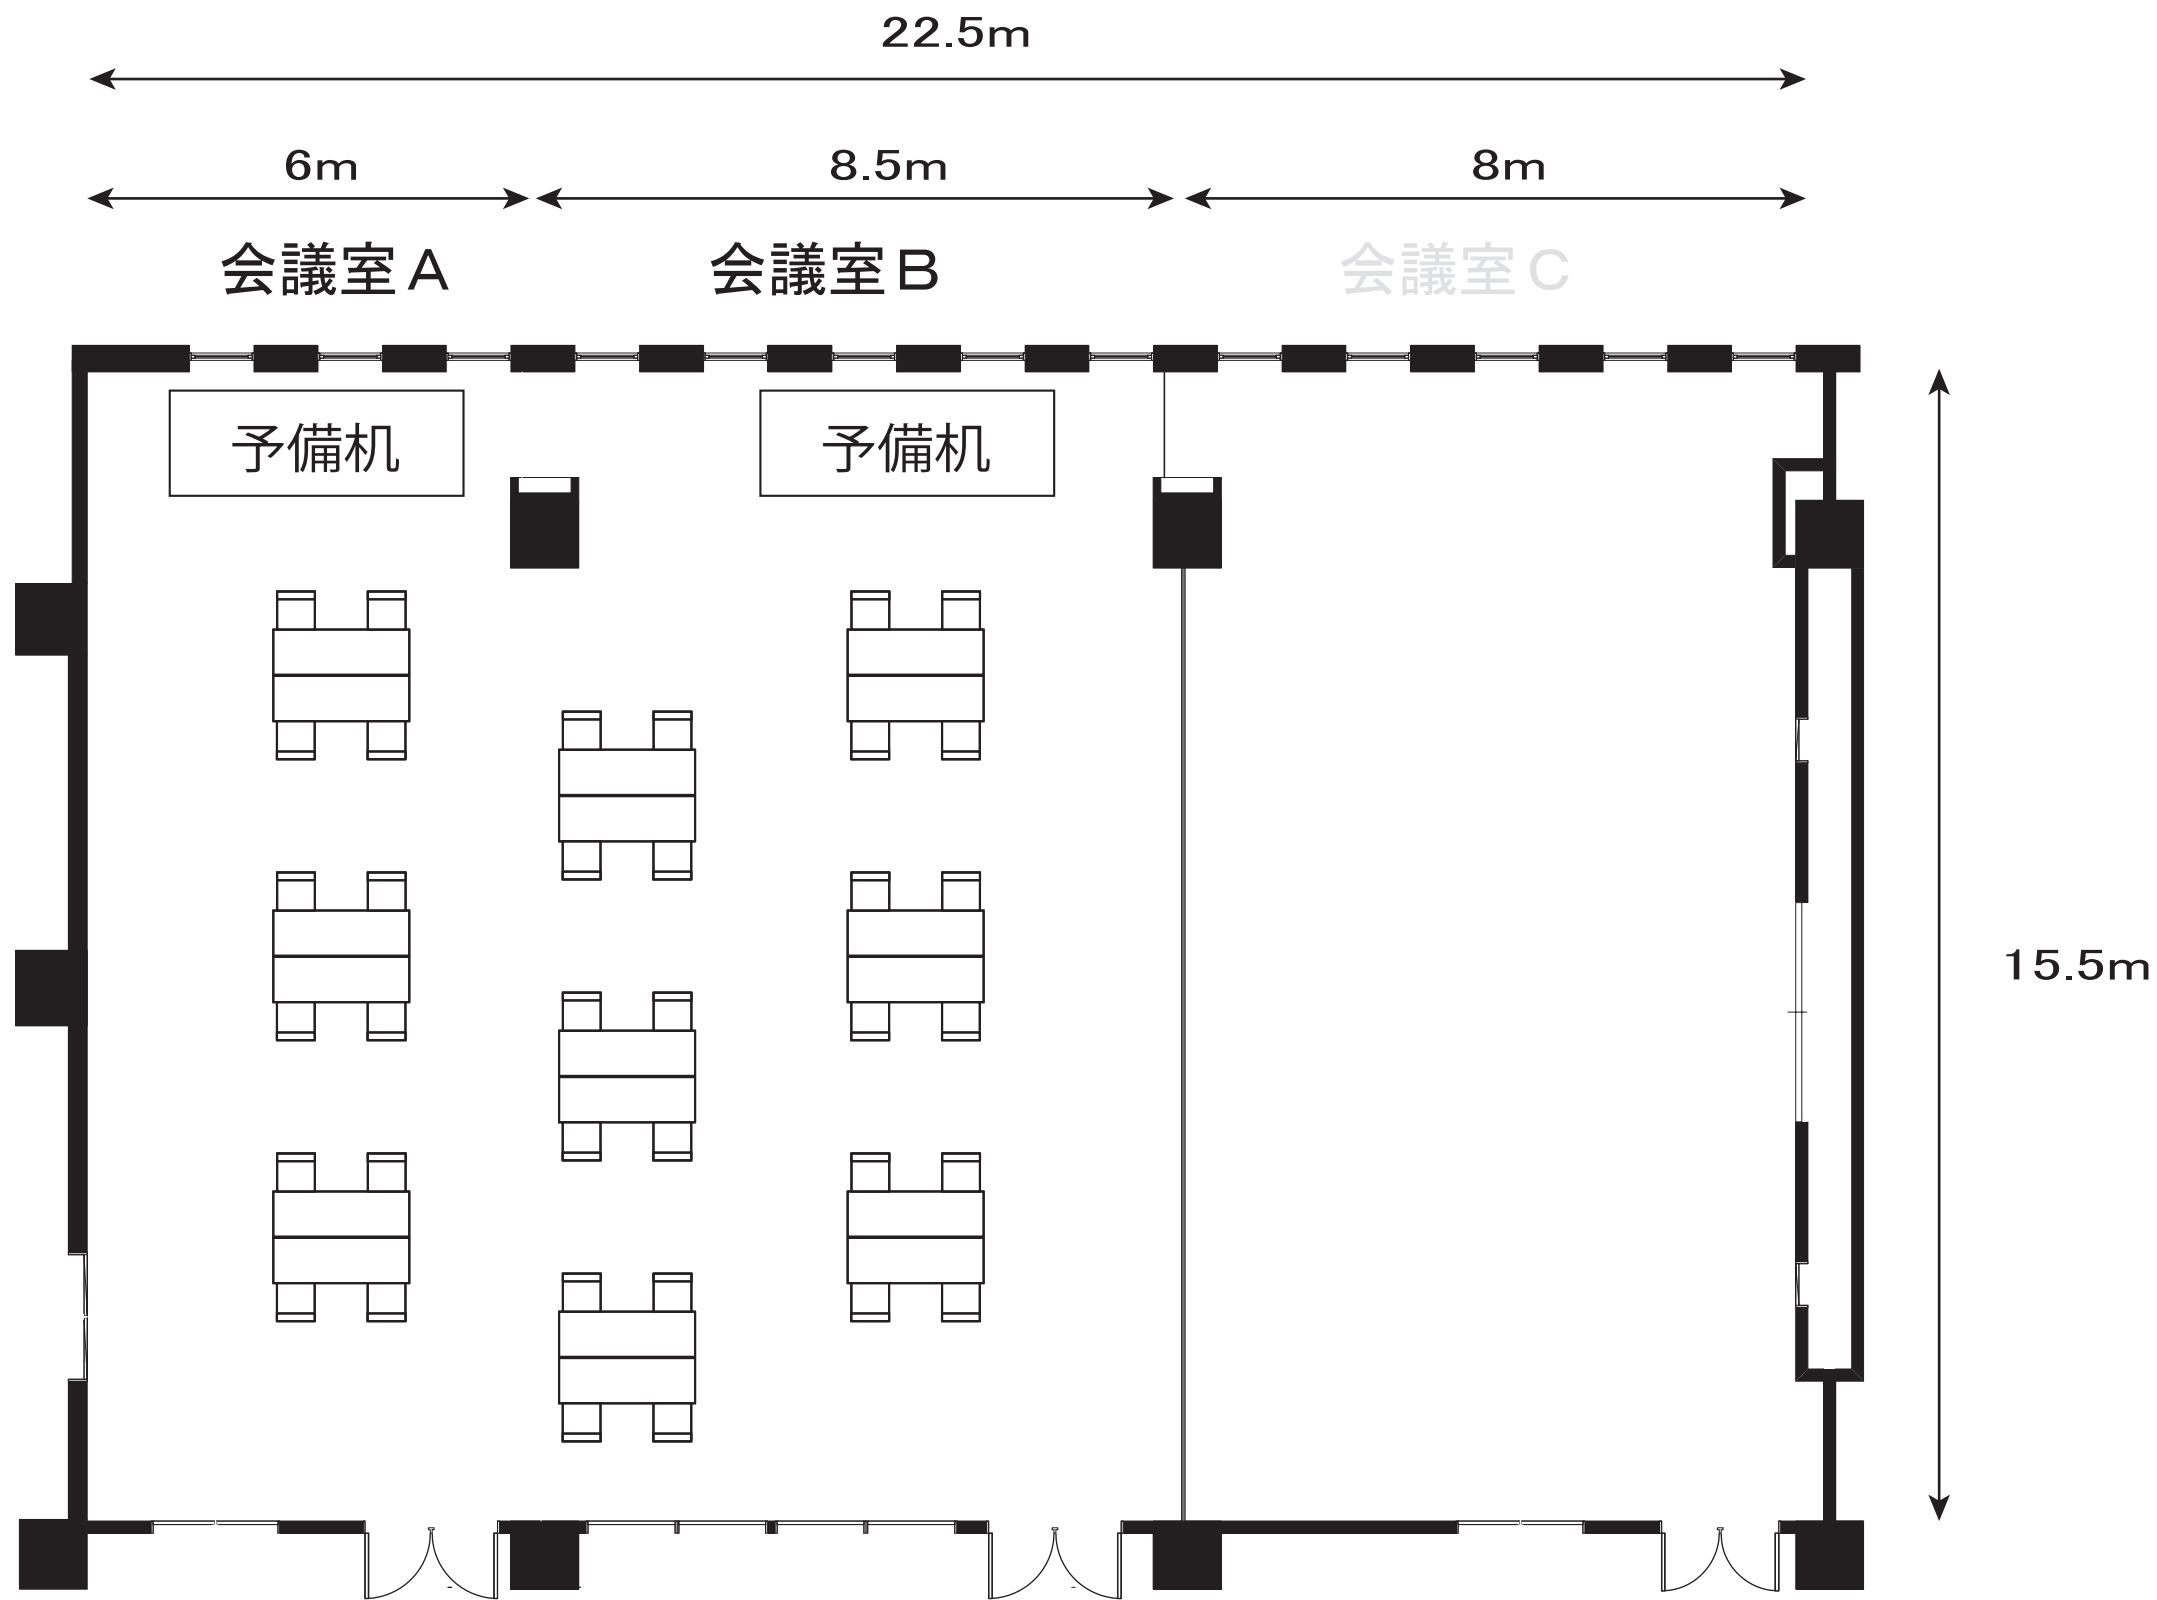

第1セミナー室

グループ形式 4名1島 × 3島 12名

セミナー室(東館2階)

第2セミナー室

グループ形式 4名1島 × 6島 24名

セミナー室(東館2階)

第3セミナー室

グループ形式 4名1島 × 6島 24名

中会議室(東館2階)

グループ形式
4名1島 × 9島 36名

視聴覚研修室(東館2階)

グループ形式
4名1島 × 9島 36名

研修室(東館2階)

グループ形式
4名1島 × 4島 16名

第9会議室(東館2階)

グループ形式
4名1島 × 4島 16名

第10会議室(東館2階)

グループ形式
4名1島 × 4島 16名

大会議室(東館3階)

グループ形式 4名1島 × 15島 60名

大会議室(東館3階)

A・B会議室

グループ形式 4名1島 × 9島 36名

大会議室(東館3階)

B・C会議室

グループ形式 4名1島 × 12島 48名

大会議室(東館3階)

A会議室
グループ形式 4名1島 × 3島 12名

大会議室(東館3階)

B会議室

グループ形式 4名1島 × 6島 24名

大会議室(東館3階)