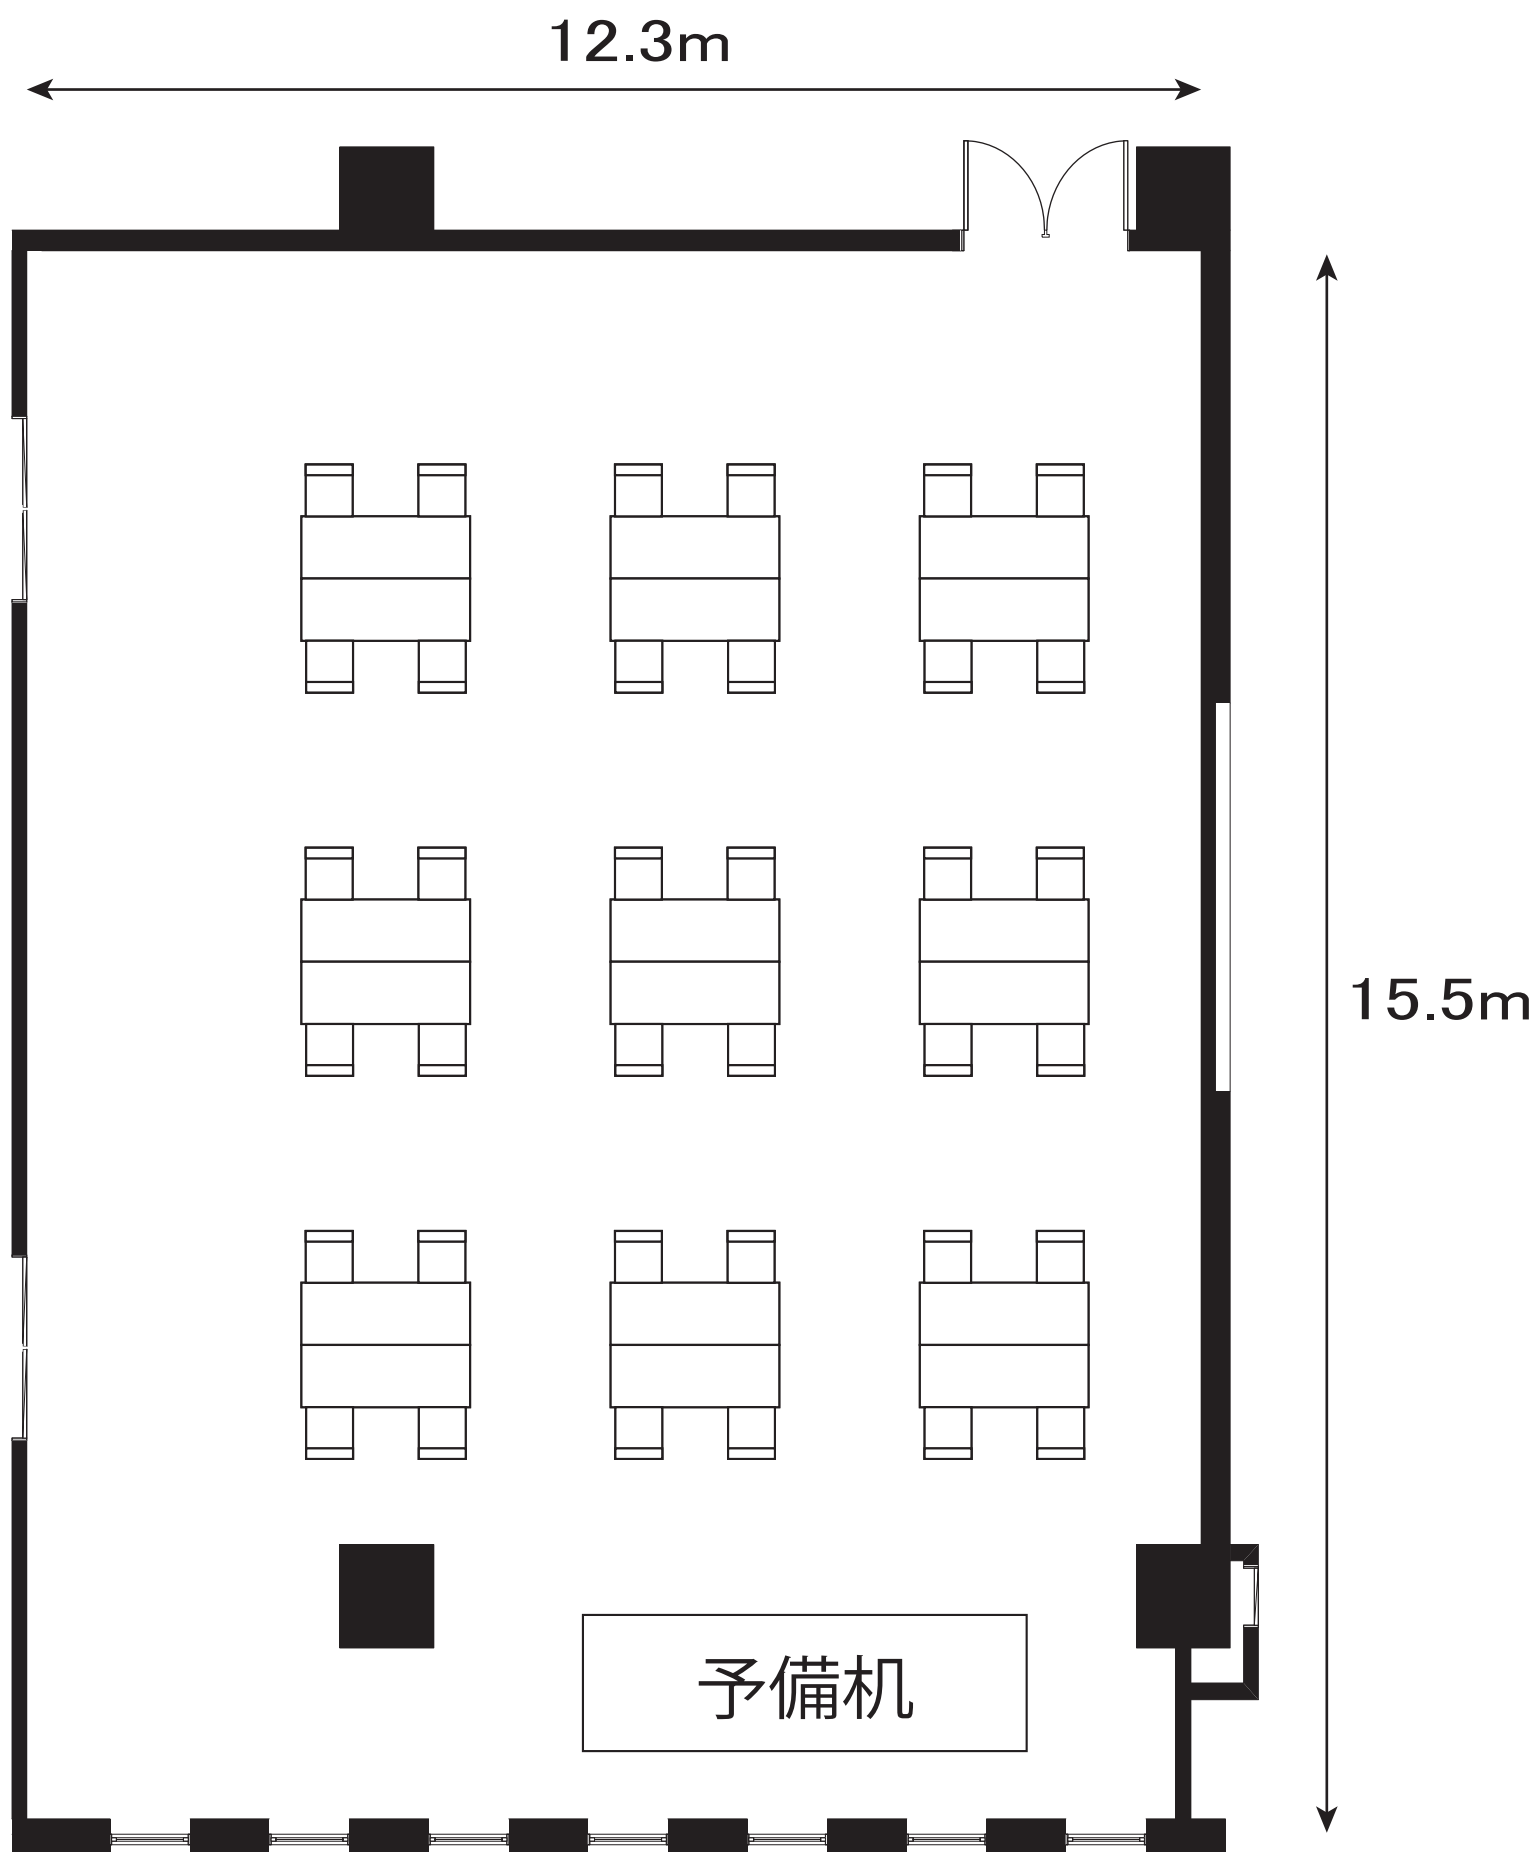

セミナー室(東館2階)

グループ形式 4名1島 × 15島 60名

セミナー室(東館2階)

第1・2セミナー室
グループ形式 4名1島 × 9島 36名

セミナー室(東館2階)

第2・3セミナー室

グループ形式 4名1島 × 12島 48名

セミナー室(東館2階)

第1セミナー室

グループ形式 4名1島 × 3島 12名

セミナー室(東館2階)

第2セミナー室

グループ形式 4名1島 × 6島 24名

セミナー室(東館2階)

第3セミナー室

グループ形式 4名1島 × 6島 24名

中会議室(東館2階)

グループ形式
4名1島 × 9島 36名

視聴覚研修室(東館2階)

グループ形式
4名1島 × 9島 36名

研修室(東館2階)

グループ形式
4名1島 × 4島 16名

第9会議室(東館2階)

グループ形式
4名1島 × 4島 16名

第10会議室(東館2階)

グループ形式
4名1島 × 4島 16名

大会議室(東館3階)

グループ形式 4名1島 × 15島 60名

大会議室(東館3階)

A・B会議室

グループ形式 4名1島 × 9島 36名

大会議室(東館3階)