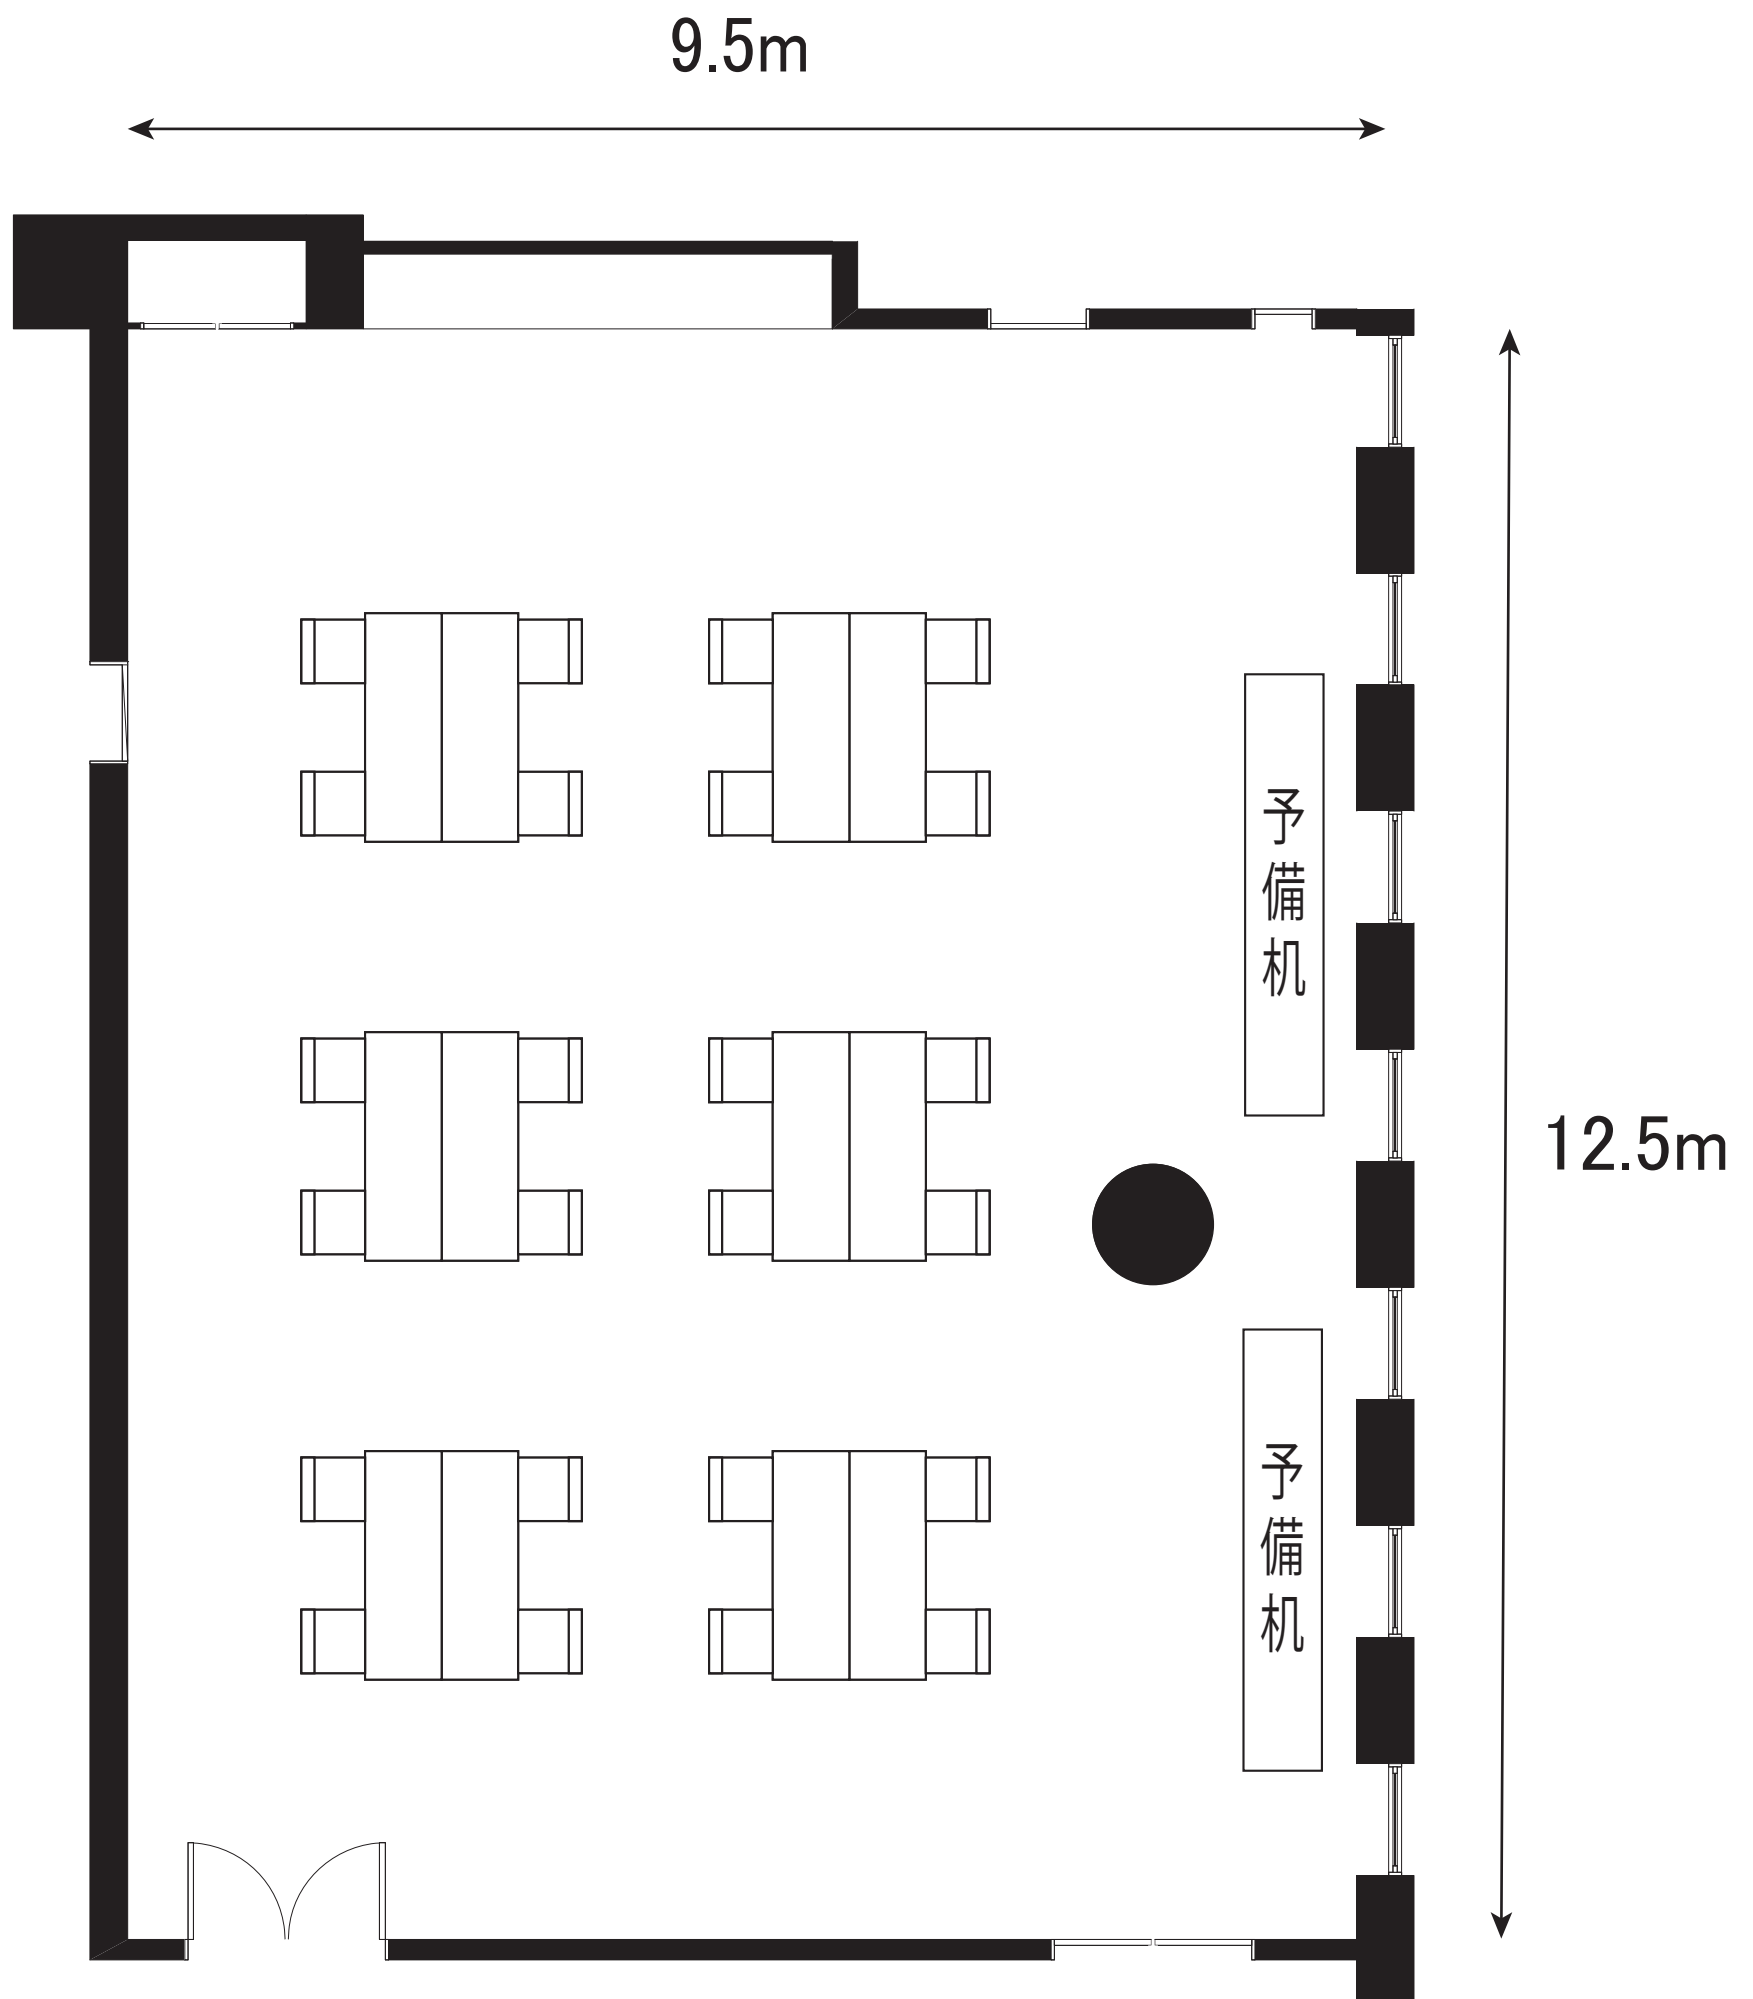

セミナー室(東館2階)

グループ形式 4名1島 × 15島 60名

セミナー室(東館2階)

第1・2セミナー室
グループ形式 4名1島 × 9島 36名

セミナー室(東館2階)

第2・3セミナー室

グループ形式 4名1島 × 12島 48名

セミナー室(東館2階)

第1セミナー室

グループ形式 4名1島 × 3島 12名

セミナー室(東館2階)

第2セミナー室

グループ形式 4名1島 × 6島 24名

セミナー室(東館2階)

第3セミナー室

グループ形式 4名1島 × 6島 24名

B・C会議室

グループ形式 4名1島 × 12島 48名

大会議室(東館3階)

A会議室
グループ形式 4名1島 × 3島 12名

大会議室(東館3階)

B会議室

グループ形式 4名1島 × 6島 24名

大会議室(東館3階)

C会議室

グループ形式 4名1島 × 6島 24名

D会議室(東館3階)

グループ形式
4名1島 × 9島 36名

第8会議室(東館3階)

グループ形式
4名1島 × 4島 16名

第2会議室(西館3階)

グループ形式
4名1島 × 6島 24名