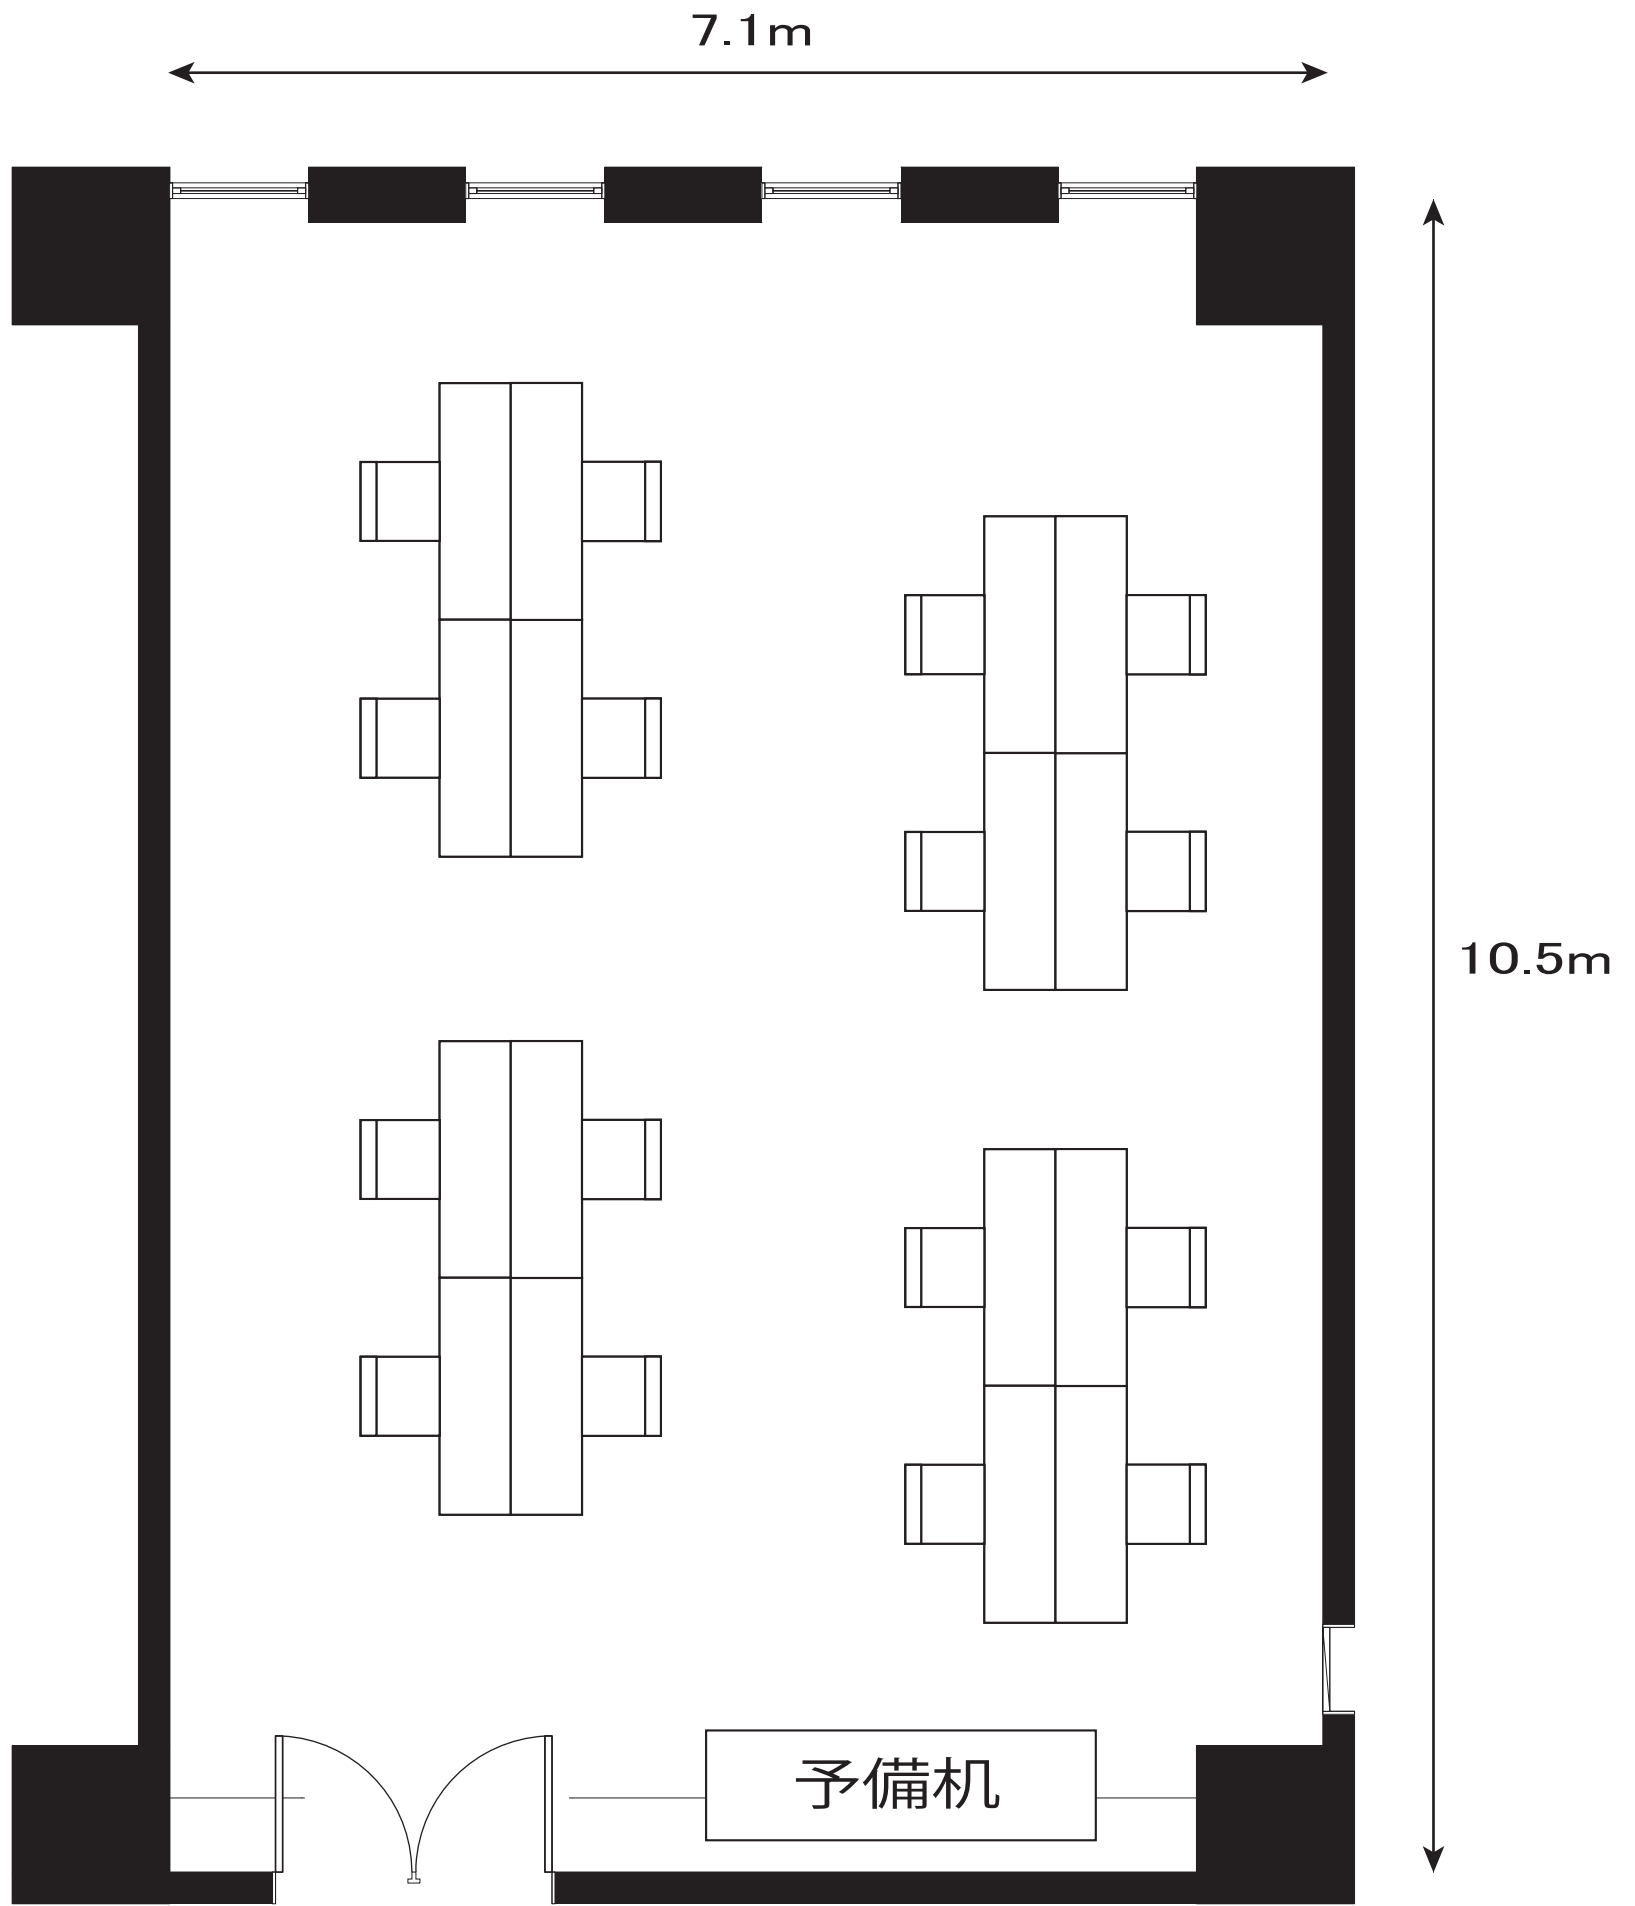

第1セミナー室

グループ形式 4名1島 × 3島 12名

セミナー室(東館2階)

第2セミナー室

グループ形式 4名1島 × 6島 24名

セミナー室(東館2階)

第3セミナー室

グループ形式 4名1島 × 6島 24名

中会議室(東館2階)

グループ形式
4名1島 × 9島 36名

視聴覚研修室(東館2階)

グループ形式
4名1島 × 9島 36名

研修室(東館2階)

グループ形式
4名1島 × 4島 16名

第9会議室(東館2階)

グループ形式
4名1島 × 4島 16名

第10会議室(東館2階)

グループ形式
4名1島 × 4島 16名

大会議室(東館3階)

グループ形式 4名1島 × 15島 60名

大会議室(東館3階)

A・B会議室

グループ形式 4名1島 × 9島 36名

大会議室(東館3階)

B・C会議室

グループ形式 4名1島 × 12島 48名

大会議室(東館3階)

A会議室
グループ形式 4名1島 × 3島 12名

大会議室(東館3階)

B会議室

グループ形式 4名1島 × 6島 24名

大会議室(東館3階)