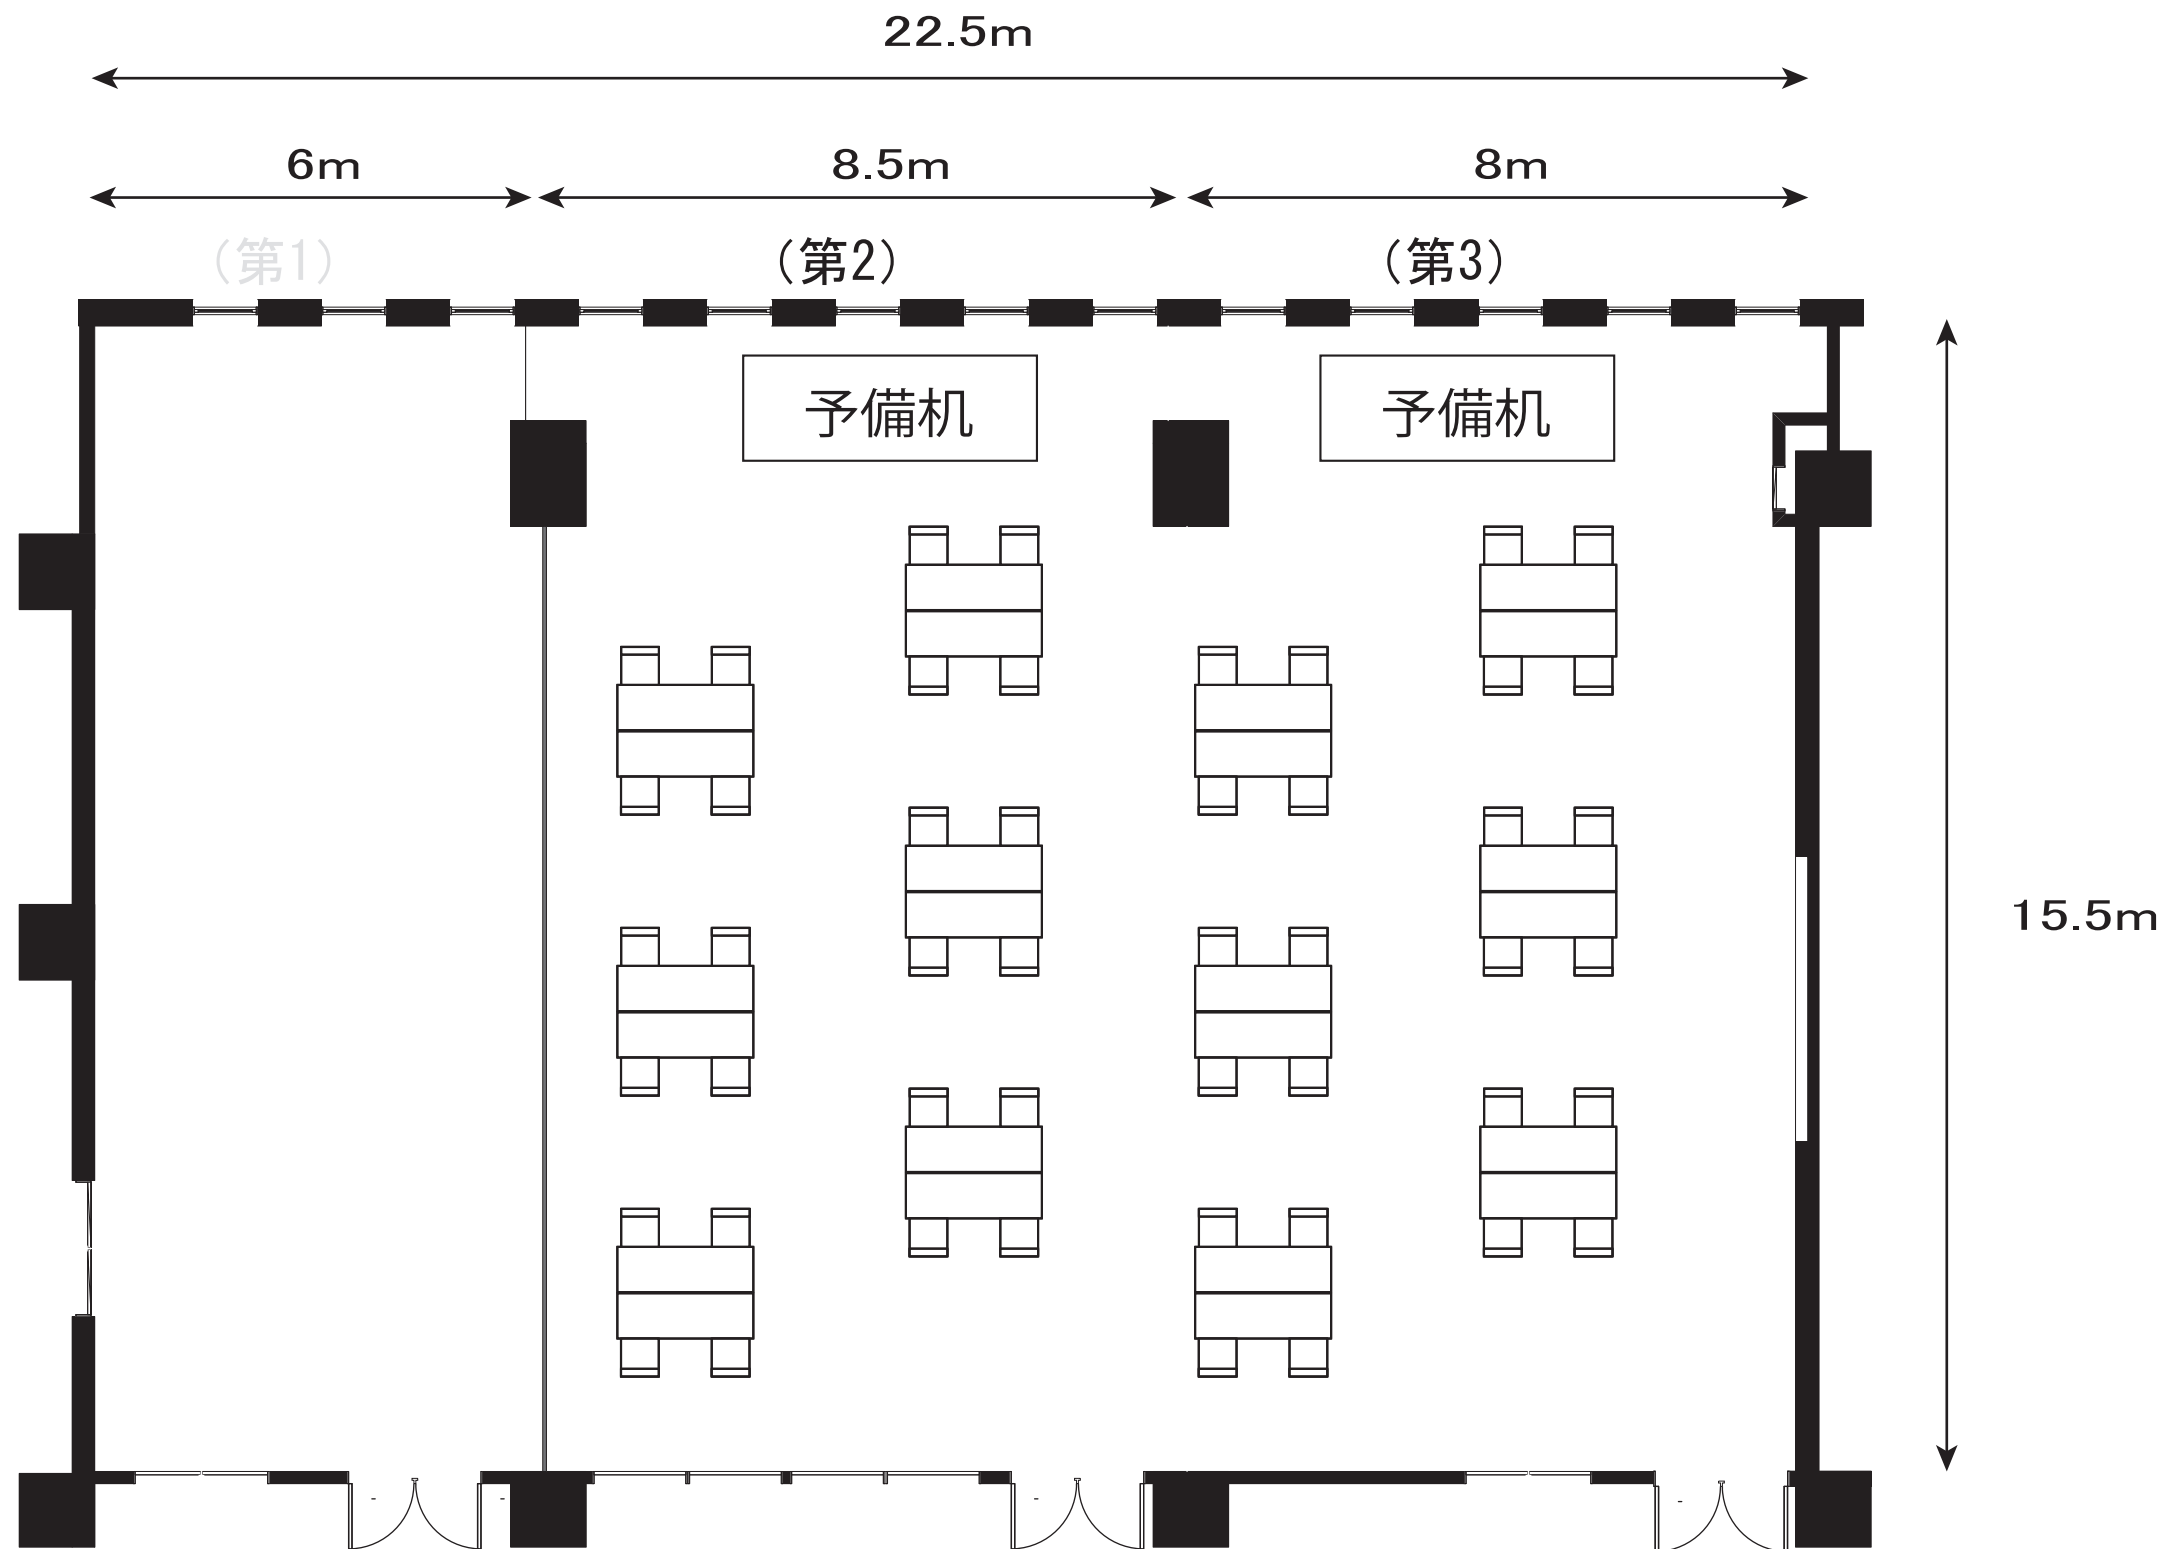

セミナー室(東館2階)

グループ形式 4名1島 × 15島 60名

セミナー室(東館2階)

第1・2セミナー室
グループ形式 4名1島 × 9島 36名

セミナー室(東館2階)

第2・3セミナー室

グループ形式 4名1島 × 12島 48名

セミナー室(東館2階)

第1セミナー室

グループ形式 4名1島 × 3島 12名

セミナー室(東館2階)

第2セミナー室

グループ形式 4名1島 × 6島 24名

セミナー室(東館2階)

第3セミナー室

グループ形式 4名1島 × 6島 24名

中会議室(東館2階)

グループ形式
4名1島 × 9島 36名

視聴覚研修室(東館2階)

グループ形式
4名1島 × 9島 36名

研修室(東館2階)

グループ形式
4名1島 × 4島 16名

第9会議室(東館2階)

グループ形式
4名1島 × 4島 16名

第10会議室(東館2階)

グループ形式
4名1島 × 4島 16名

大会議室(東館3階)

グループ形式 4名1島 × 15島 60名

大会議室(東館3階)

A・B会議室

グループ形式 4名1島 × 9島 36名

大会議室(東館3階)