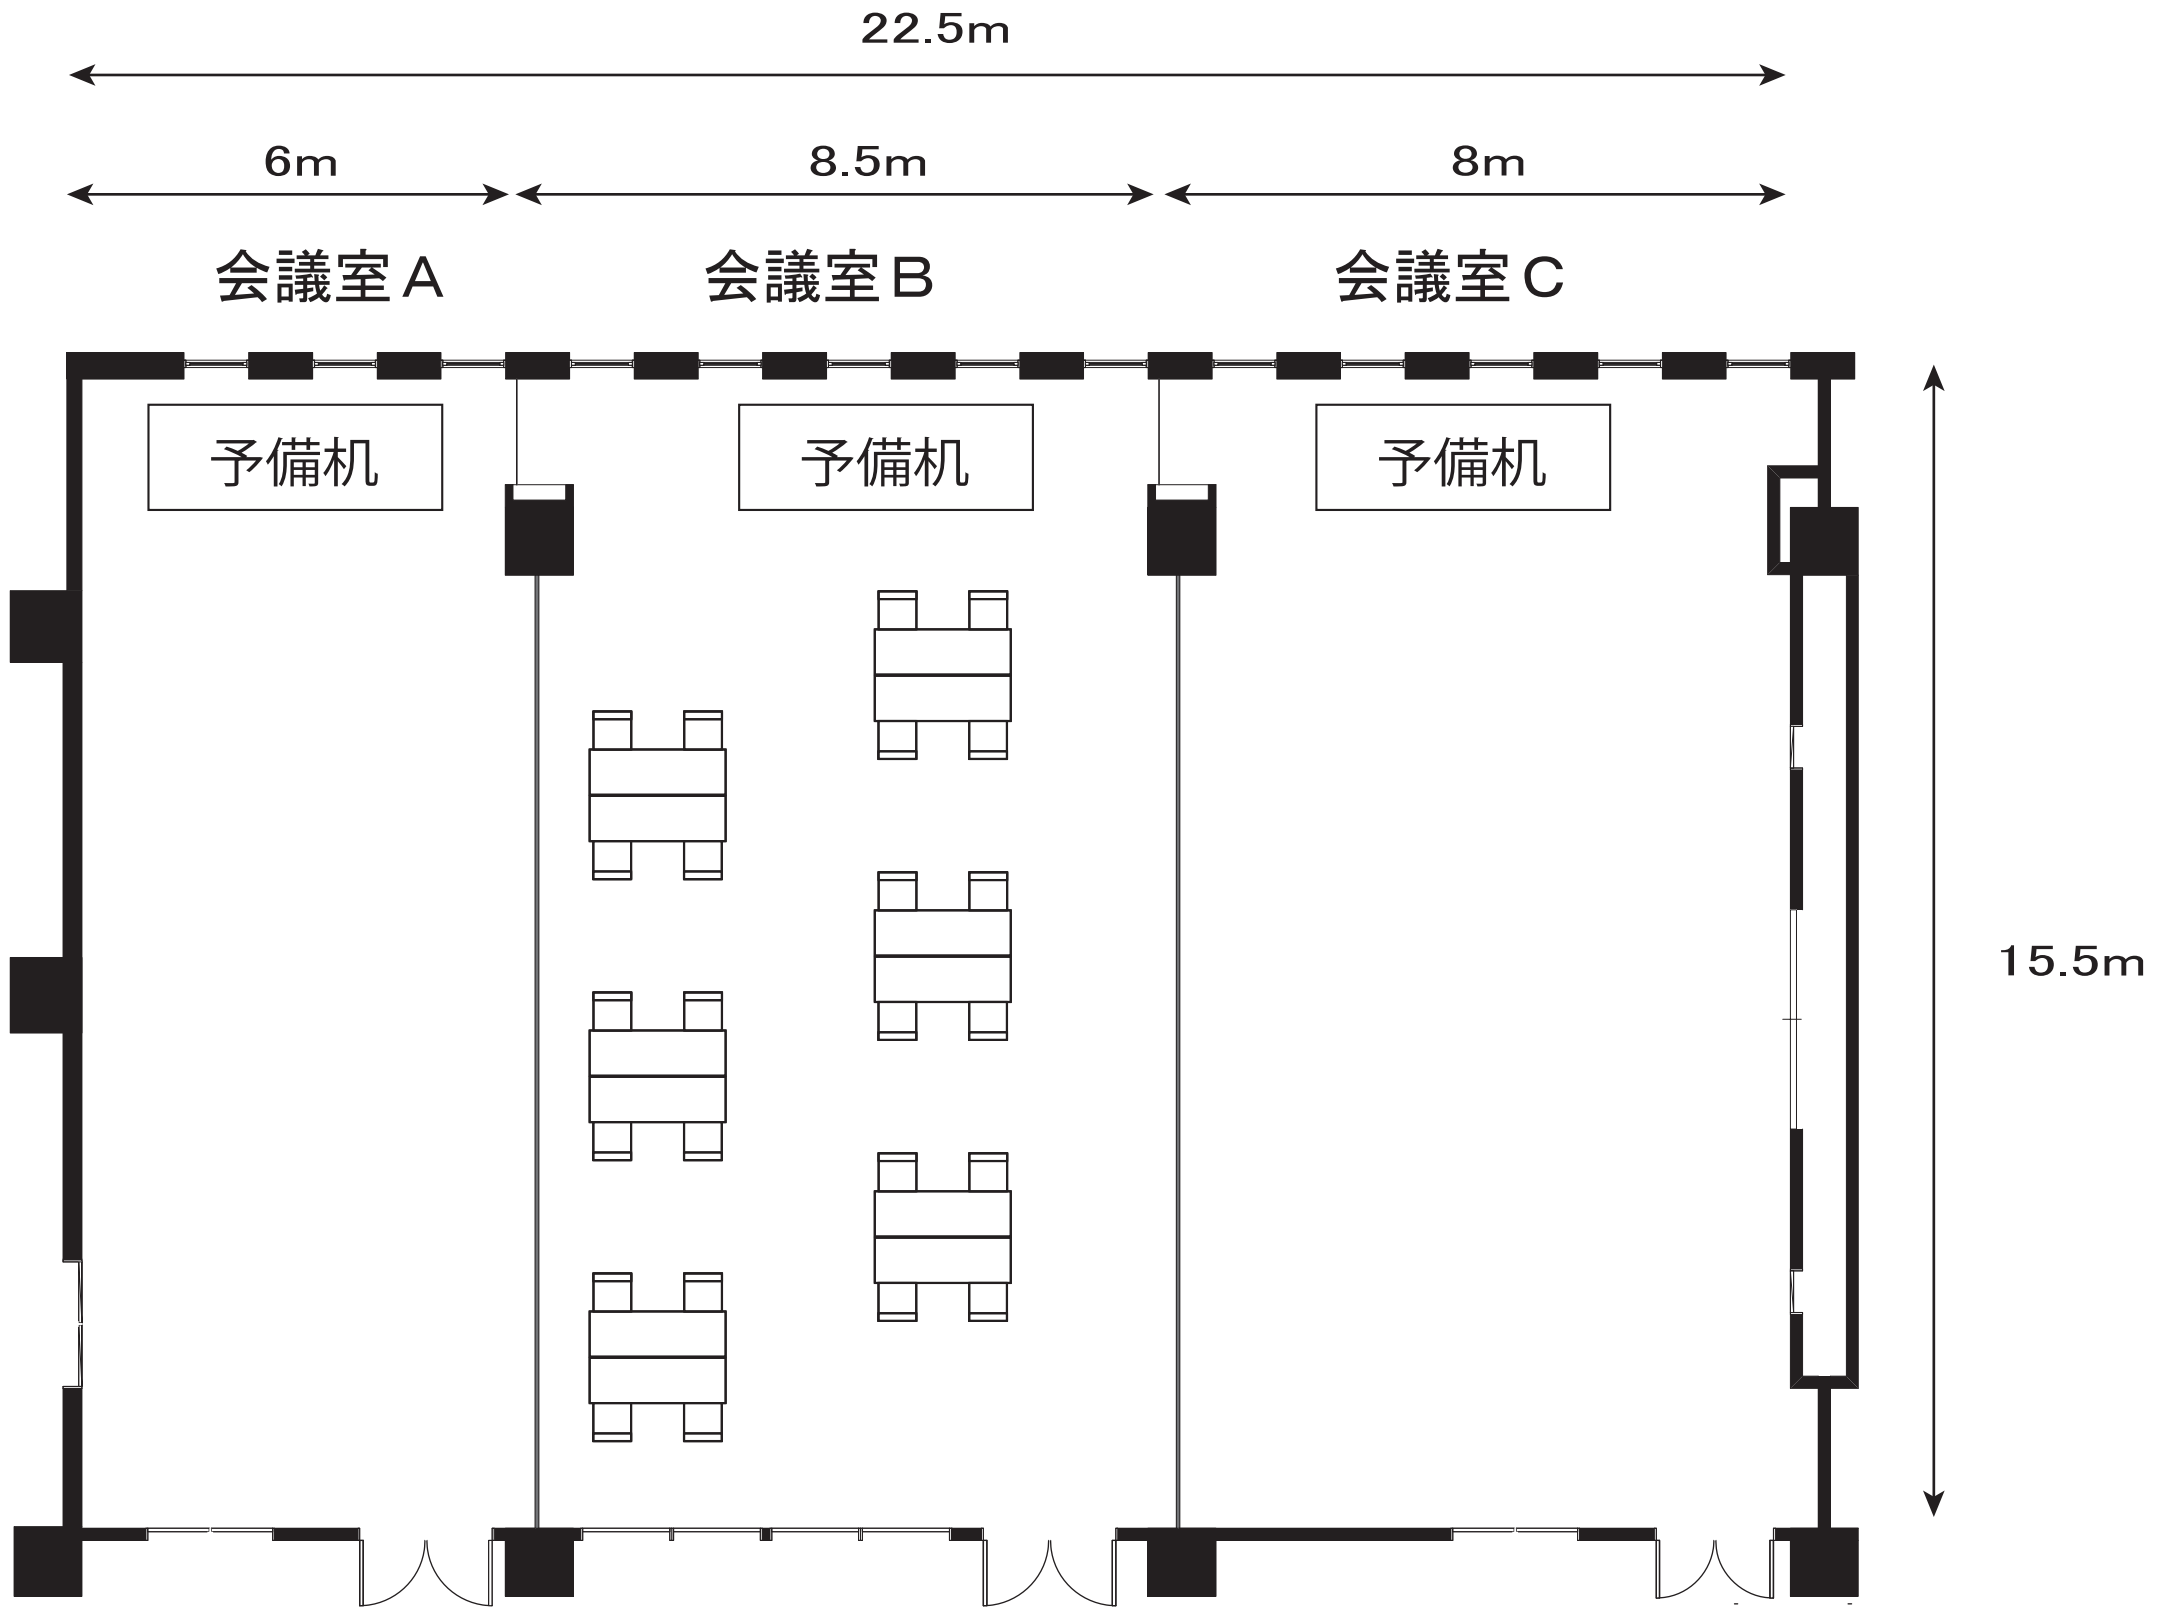

第1セミナー室

グループ形式 4名1島 × 3島 12名

セミナー室(東館2階)

第2セミナー室

グループ形式 4名1島 × 6島 24名

セミナー室(東館2階)

第3セミナー室

グループ形式 4名1島 × 6島 24名

第10会議室(東館2階)

グループ形式
4名1島 × 4島 16名

大会議室(東館3階)

グループ形式 4名1島 × 15島 60名

大会議室(東館3階)

A・B会議室

グループ形式 4名1島 × 9島 36名

大会議室(東館3階)

B・C会議室

グループ形式 4名1島 × 12島 48名

大会議室(東館3階)

A会議室
グループ形式 4名1島 × 3島 12名

大会議室(東館3階)

B会議室

グループ形式 4名1島 × 6島 24名

大会議室(東館3階)

C会議室

グループ形式 4名1島 × 6島 24名

D会議室(東館3階)

グループ形式
4名1島 × 9島 36名

第8会議室(東館3階)

グループ形式
4名1島 × 4島 16名

第2会議室(西館3階)

グループ形式
4名1島 × 6島 24名