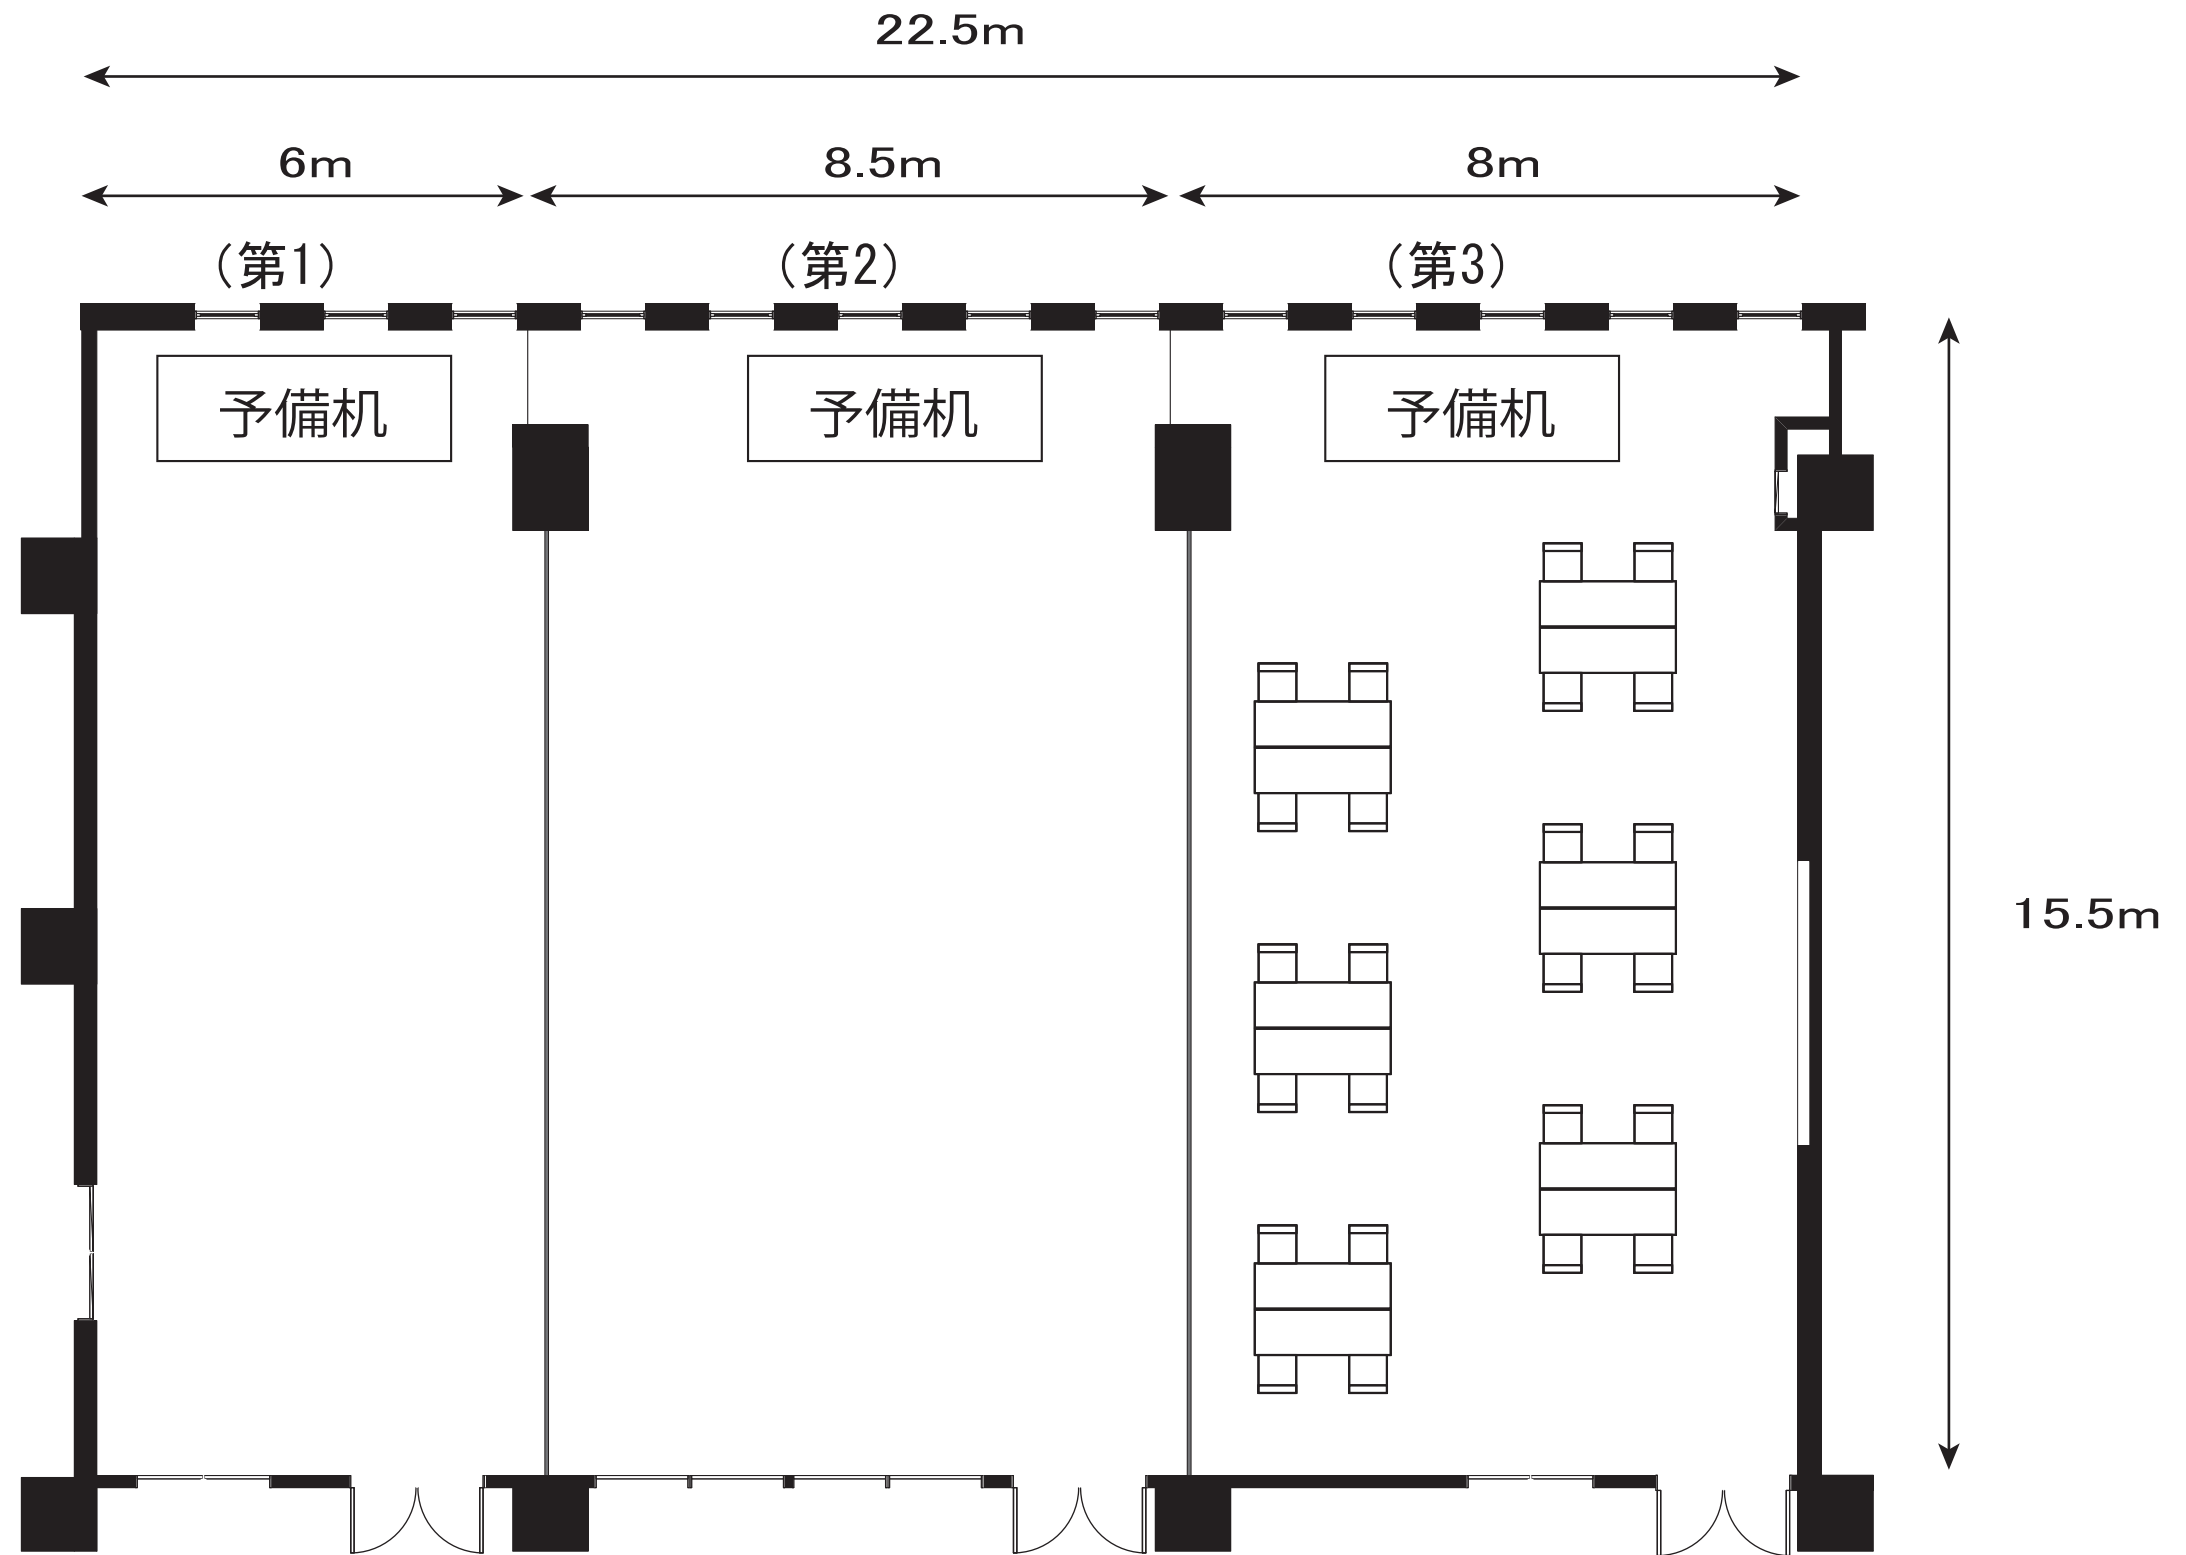

セミナー室(東館2階)

グループ形式 4名1島 × 15島 60名

セミナー室(東館2階)

第1・2セミナー室
グループ形式 4名1島 × 9島 36名

セミナー室(東館2階)

第2・3セミナー室

グループ形式 4名1島 × 12島 48名

セミナー室(東館2階)

第1セミナー室

グループ形式 4名1島 × 3島 12名

セミナー室(東館2階)

第2セミナー室

グループ形式 4名1島 × 6島 24名

セミナー室(東館2階)

第3セミナー室

グループ形式 4名1島 × 6島 24名

中会議室(東館2階)

グループ形式
4名1島 × 9島 36名

視聴覚研修室(東館2階)

グループ形式
4名1島 × 9島 36名

研修室(東館2階)

グループ形式
4名1島 × 4島 16名

第9会議室(東館2階)

グループ形式
4名1島 × 4島 16名

第10会議室(東館2階)

グループ形式
4名1島 × 4島 16名

大会議室(東館3階)

グループ形式 4名1島 × 15島 60名

大会議室(東館3階)

A・B会議室

グループ形式 4名1島 × 9島 36名

大会議室(東館3階)