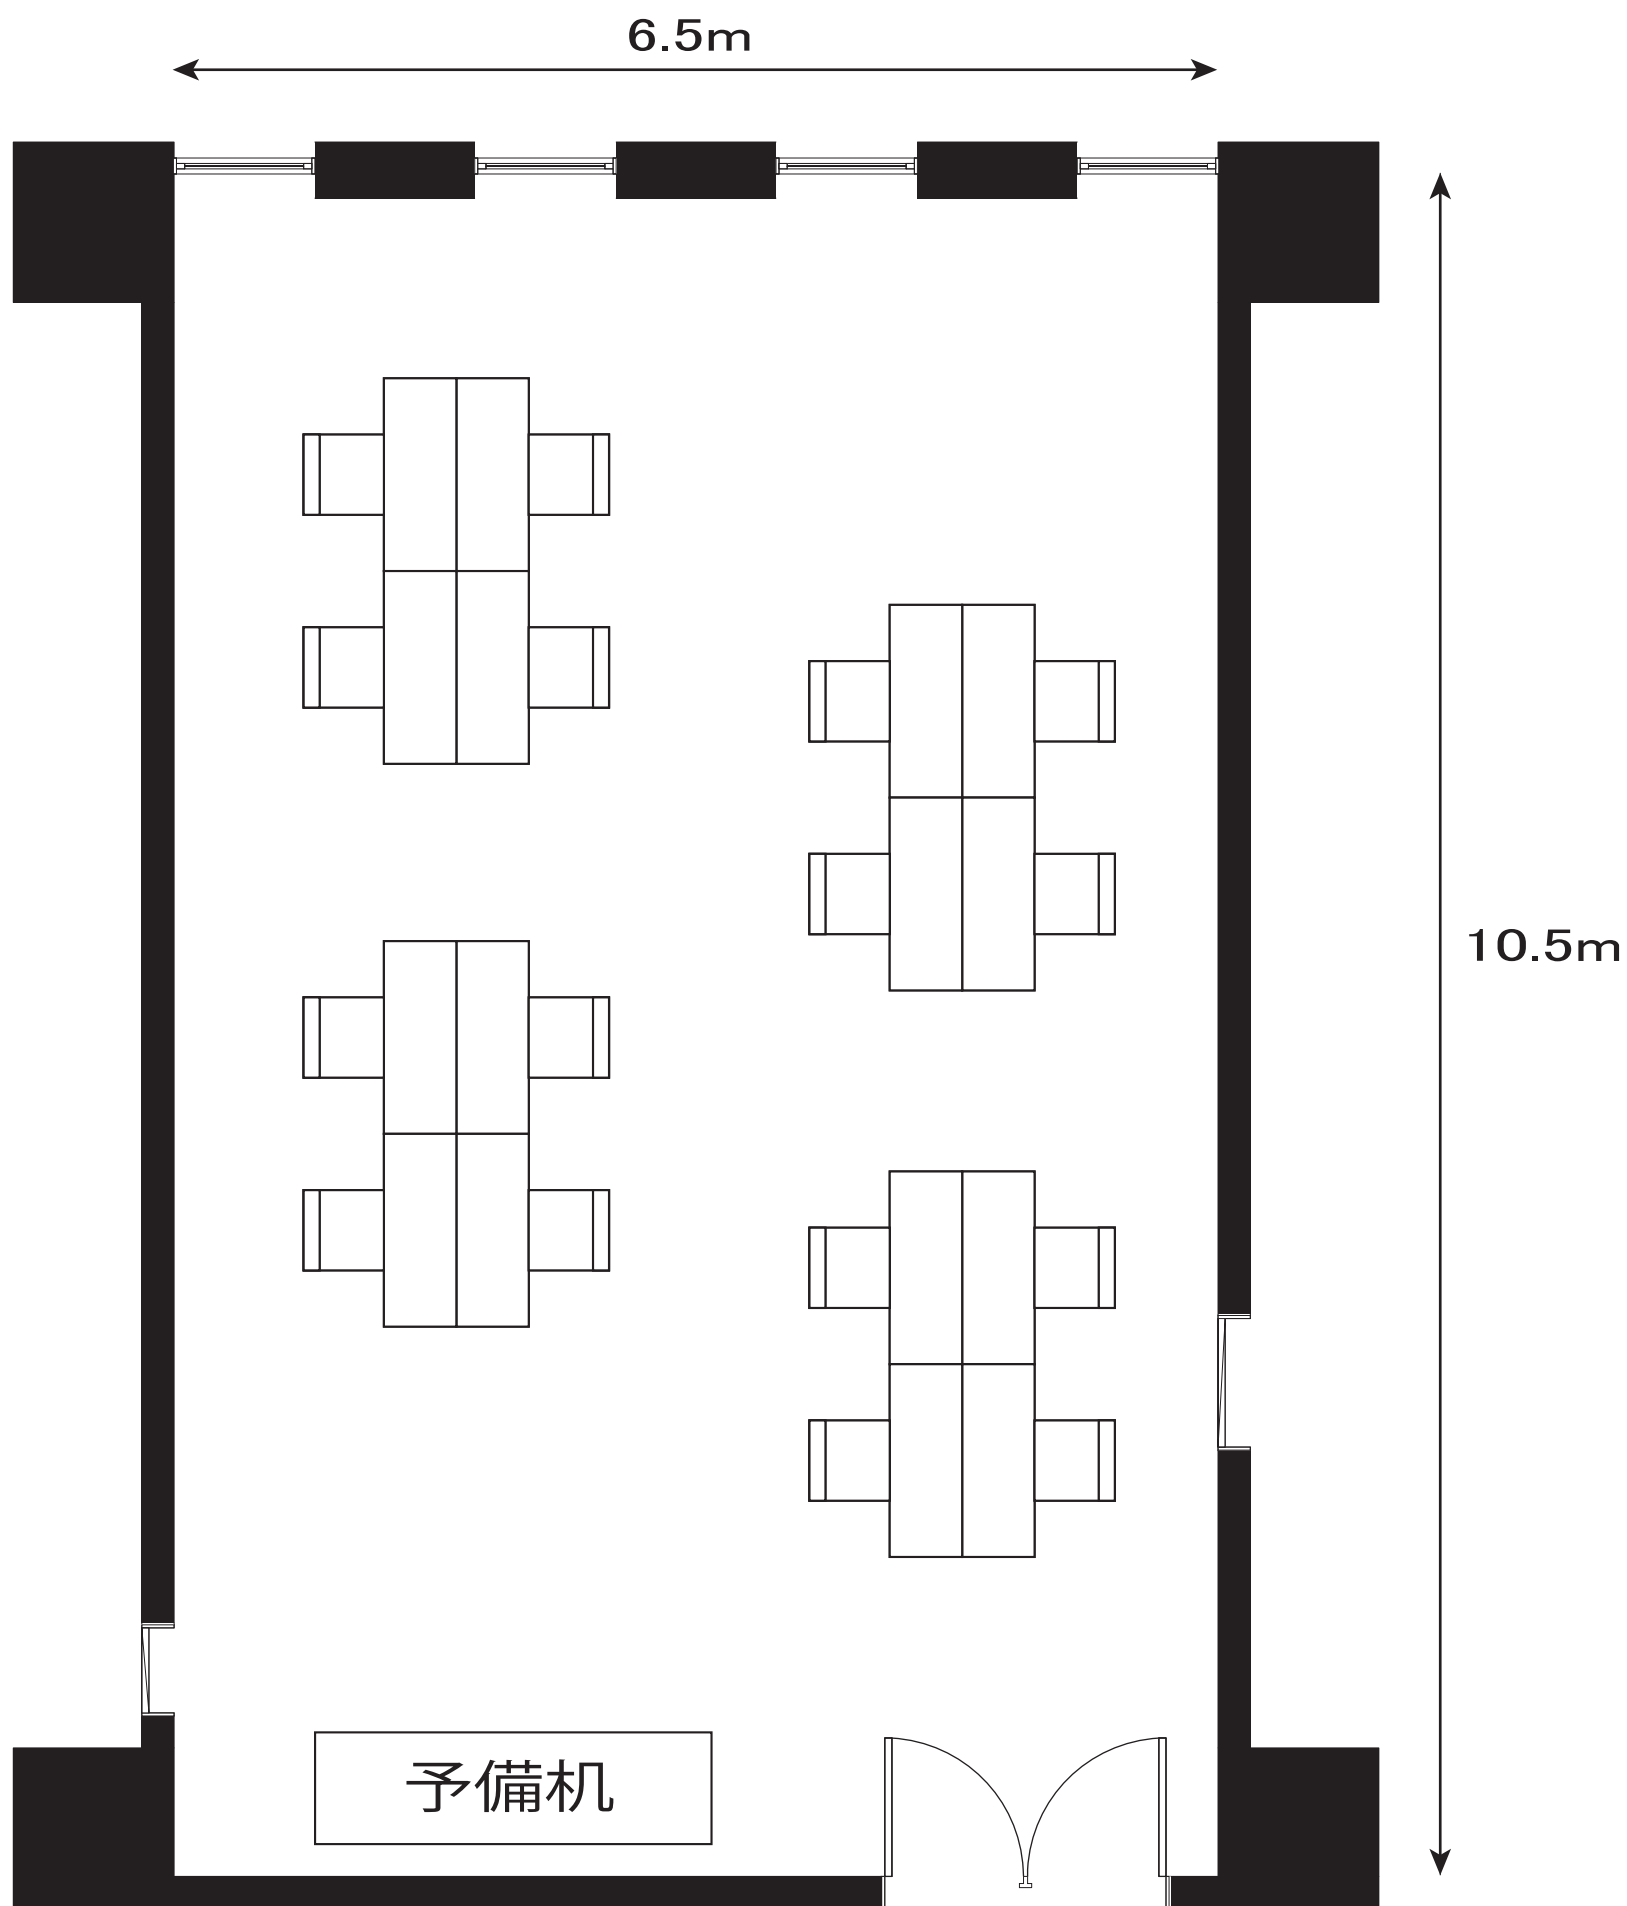

第1セミナー室

グループ形式 4名1島 × 3島 12名

セミナー室(東館2階)

第2セミナー室

グループ形式 4名1島 × 6島 24名

セミナー室(東館2階)

第3セミナー室

グループ形式 4名1島 × 6島 24名

中会議室(東館2階)

グループ形式
4名1島 × 9島 36名

視聴覚研修室(東館2階)

グループ形式
4名1島 × 9島 36名

研修室(東館2階)

グループ形式
4名1島 × 4島 16名

第9会議室(東館2階)

グループ形式
4名1島 × 4島 16名

第10会議室(東館2階)

グループ形式
4名1島 × 4島 16名

大会議室(東館3階)

グループ形式 4名1島 × 15島 60名

大会議室(東館3階)

A・B会議室

グループ形式 4名1島 × 9島 36名

大会議室(東館3階)

B・C会議室

グループ形式 4名1島 × 12島 48名

大会議室(東館3階)

A会議室
グループ形式 4名1島 × 3島 12名

大会議室(東館3階)

B会議室

グループ形式 4名1島 × 6島 24名

大会議室(東館3階)