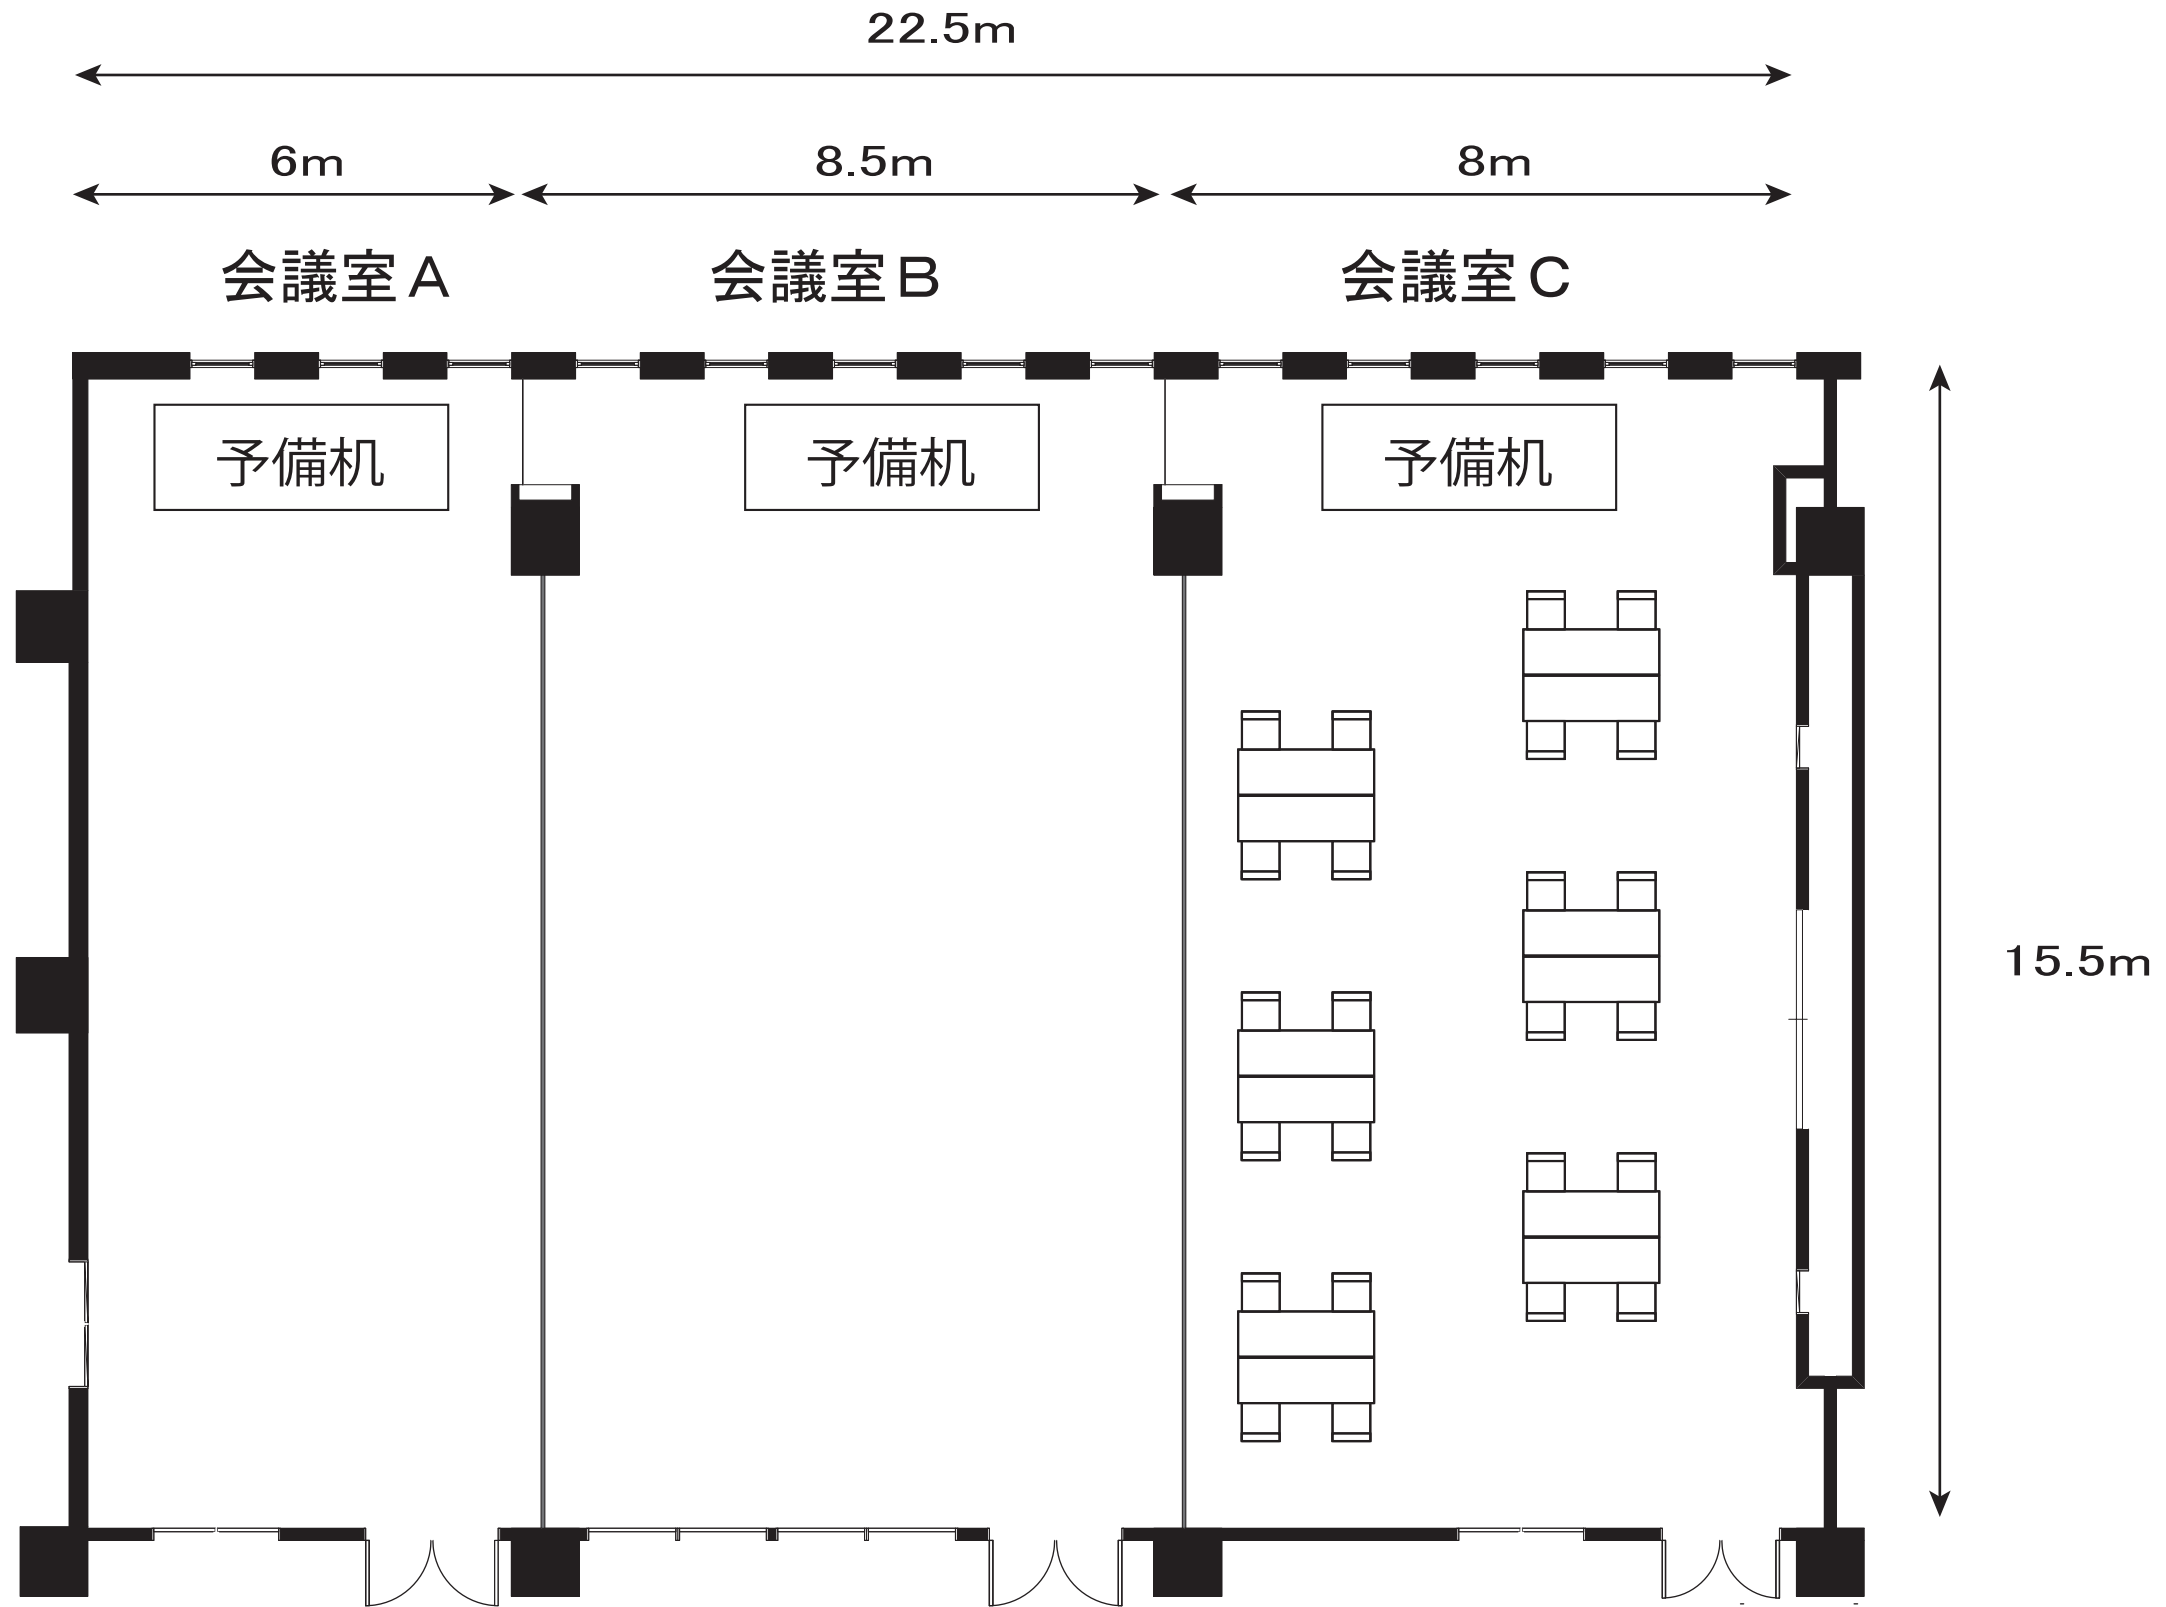

第1セミナー室

グループ形式 4名1島 × 3島 12名

セミナー室(東館2階)

第2セミナー室

グループ形式 4名1島 × 6島 24名

セミナー室(東館2階)

第3セミナー室

グループ形式 4名1島 × 6島 24名

第10会議室(東館2階)

グループ形式
4名1島 × 4島 16名

大会議室(東館3階)

グループ形式 4名1島 × 15島 60名

大会議室(東館3階)

A・B会議室

グループ形式 4名1島 × 9島 36名

大会議室(東館3階)

B・C会議室

グループ形式 4名1島 × 12島 48名

大会議室(東館3階)

A会議室
グループ形式 4名1島 × 3島 12名

大会議室(東館3階)

B会議室

グループ形式 4名1島 × 6島 24名

大会議室(東館3階)

C会議室

グループ形式 4名1島 × 6島 24名

D会議室(東館3階)

グループ形式
4名1島 × 9島 36名

第8会議室(東館3階)

グループ形式
4名1島 × 4島 16名

第2会議室(西館3階)

グループ形式
4名1島 × 6島 24名