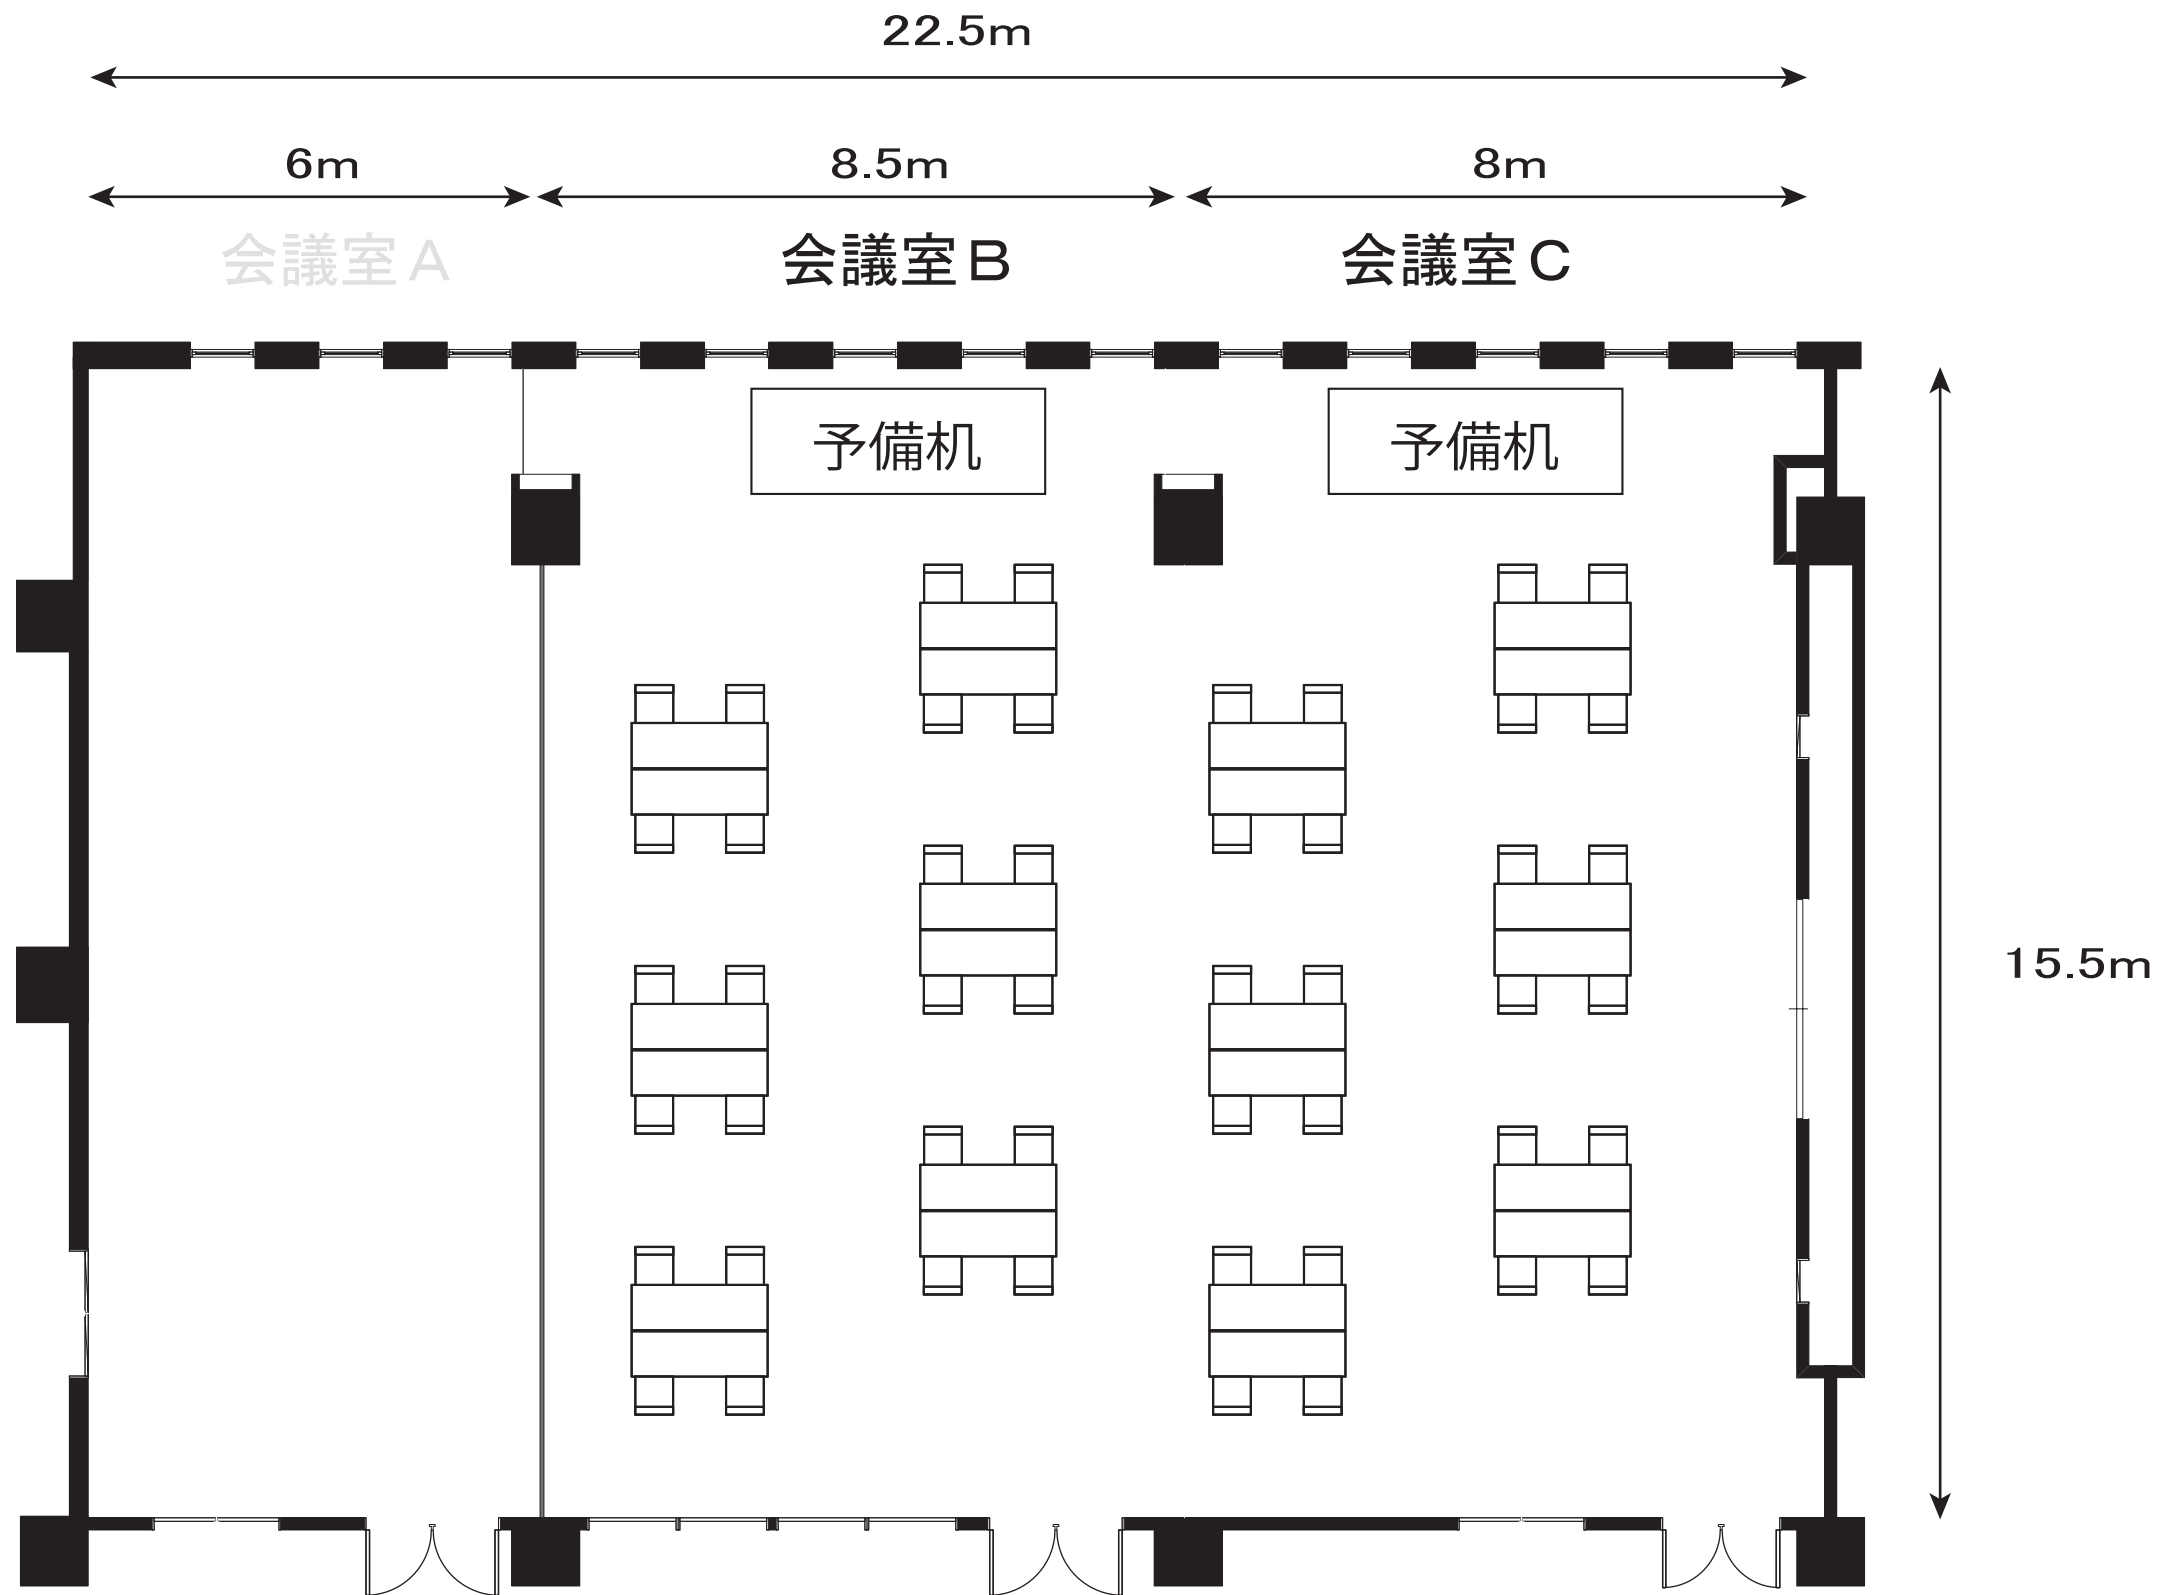

第1セミナー室

グループ形式 4名1島 × 3島 12名

セミナー室(東館2階)

第2セミナー室

グループ形式 4名1島 × 6島 24名

セミナー室(東館2階)

第3セミナー室

グループ形式 4名1島 × 6島 24名

中会議室(東館2階)

グループ形式
4名1島 × 9島 36名

視聴覚研修室(東館2階)

グループ形式
4名1島 × 9島 36名

研修室(東館2階)

グループ形式
4名1島 × 4島 16名

第9会議室(東館2階)

グループ形式
4名1島 × 4島 16名

第10会議室(東館2階)

グループ形式
4名1島 × 4島 16名

大会議室(東館3階)

グループ形式 4名1島 × 15島 60名

大会議室(東館3階)

A・B会議室

グループ形式 4名1島 × 9島 36名

大会議室(東館3階)

B・C会議室

グループ形式 4名1島 × 12島 48名

大会議室(東館3階)

A会議室
グループ形式 4名1島 × 3島 12名

大会議室(東館3階)

B会議室

グループ形式 4名1島 × 6島 24名

大会議室(東館3階)