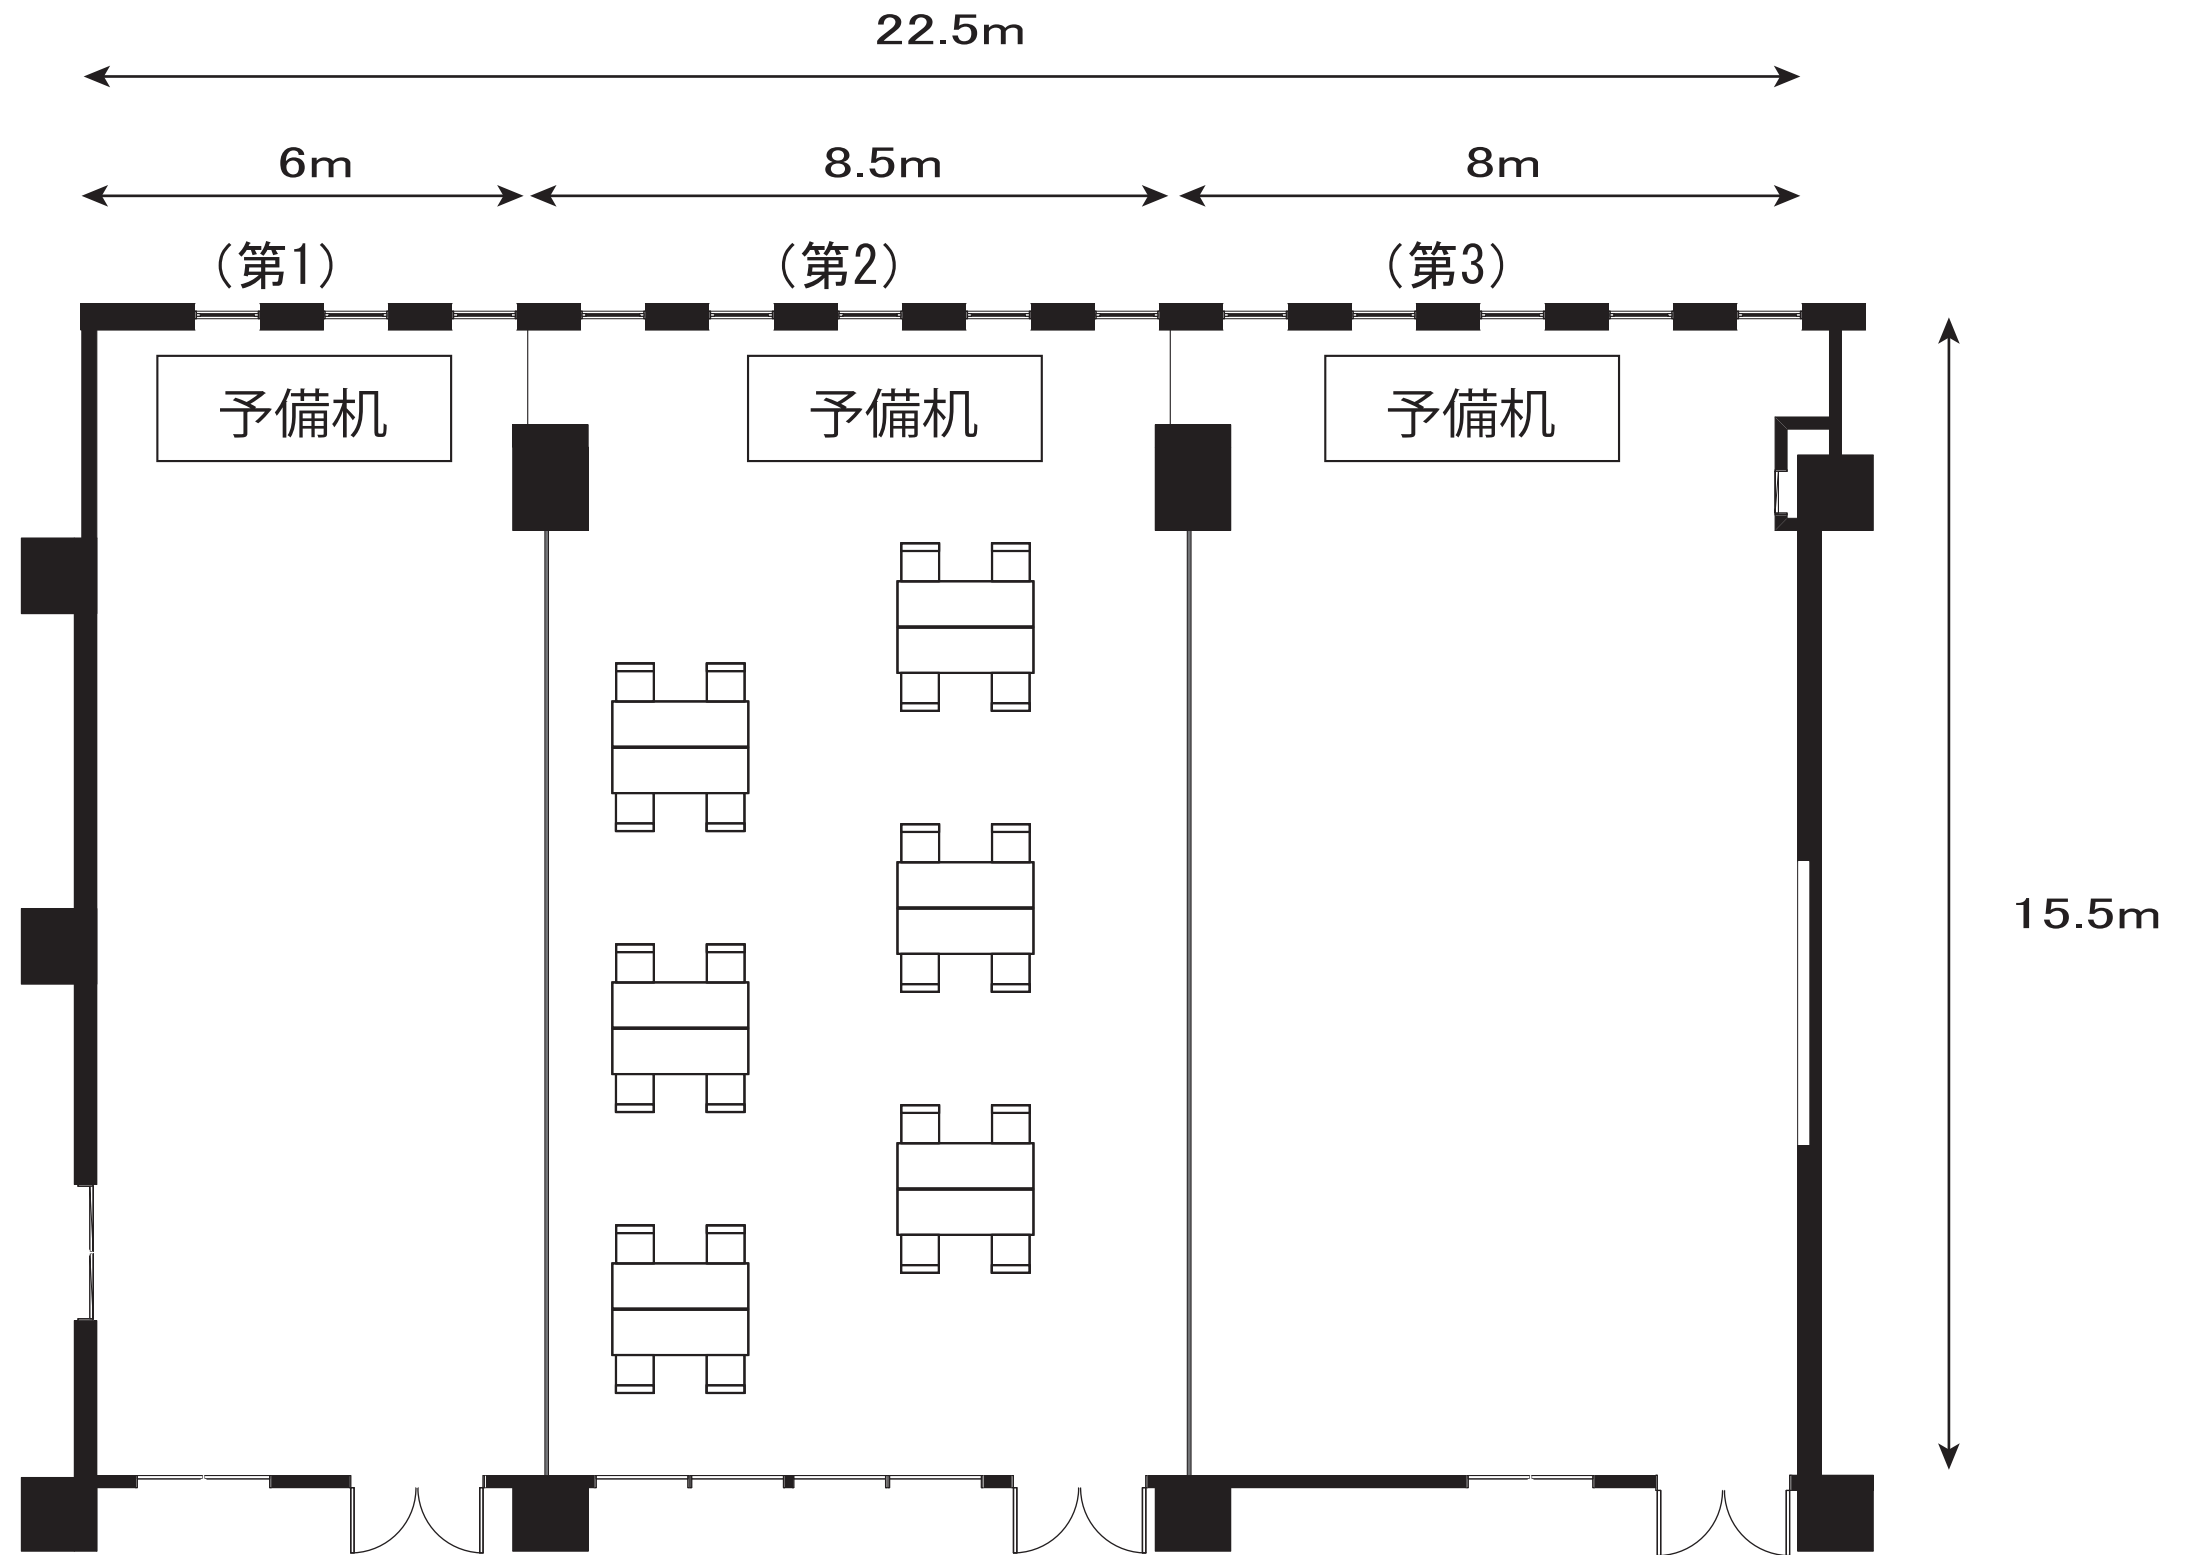

セミナー室(東館2階)

グループ形式 4名1島 × 15島 60名

セミナー室(東館2階)

第1・2セミナー室
グループ形式 4名1島 × 9島 36名

セミナー室(東館2階)

第2・3セミナー室

グループ形式 4名1島 × 12島 48名

セミナー室(東館2階)

第1セミナー室

グループ形式 4名1島 × 3島 12名

セミナー室(東館2階)

第2セミナー室

グループ形式 4名1島 × 6島 24名

セミナー室(東館2階)

第3セミナー室

グループ形式 4名1島 × 6島 24名

中会議室(東館2階)

グループ形式
4名1島 × 9島 36名

視聴覚研修室(東館2階)

グループ形式
4名1島 × 9島 36名

研修室(東館2階)

グループ形式
4名1島 × 4島 16名

第9会議室(東館2階)

グループ形式
4名1島 × 4島 16名

第10会議室(東館2階)

グループ形式
4名1島 × 4島 16名

大会議室(東館3階)

グループ形式 4名1島 × 15島 60名

大会議室(東館3階)

A・B会議室

グループ形式 4名1島 × 9島 36名

大会議室(東館3階)