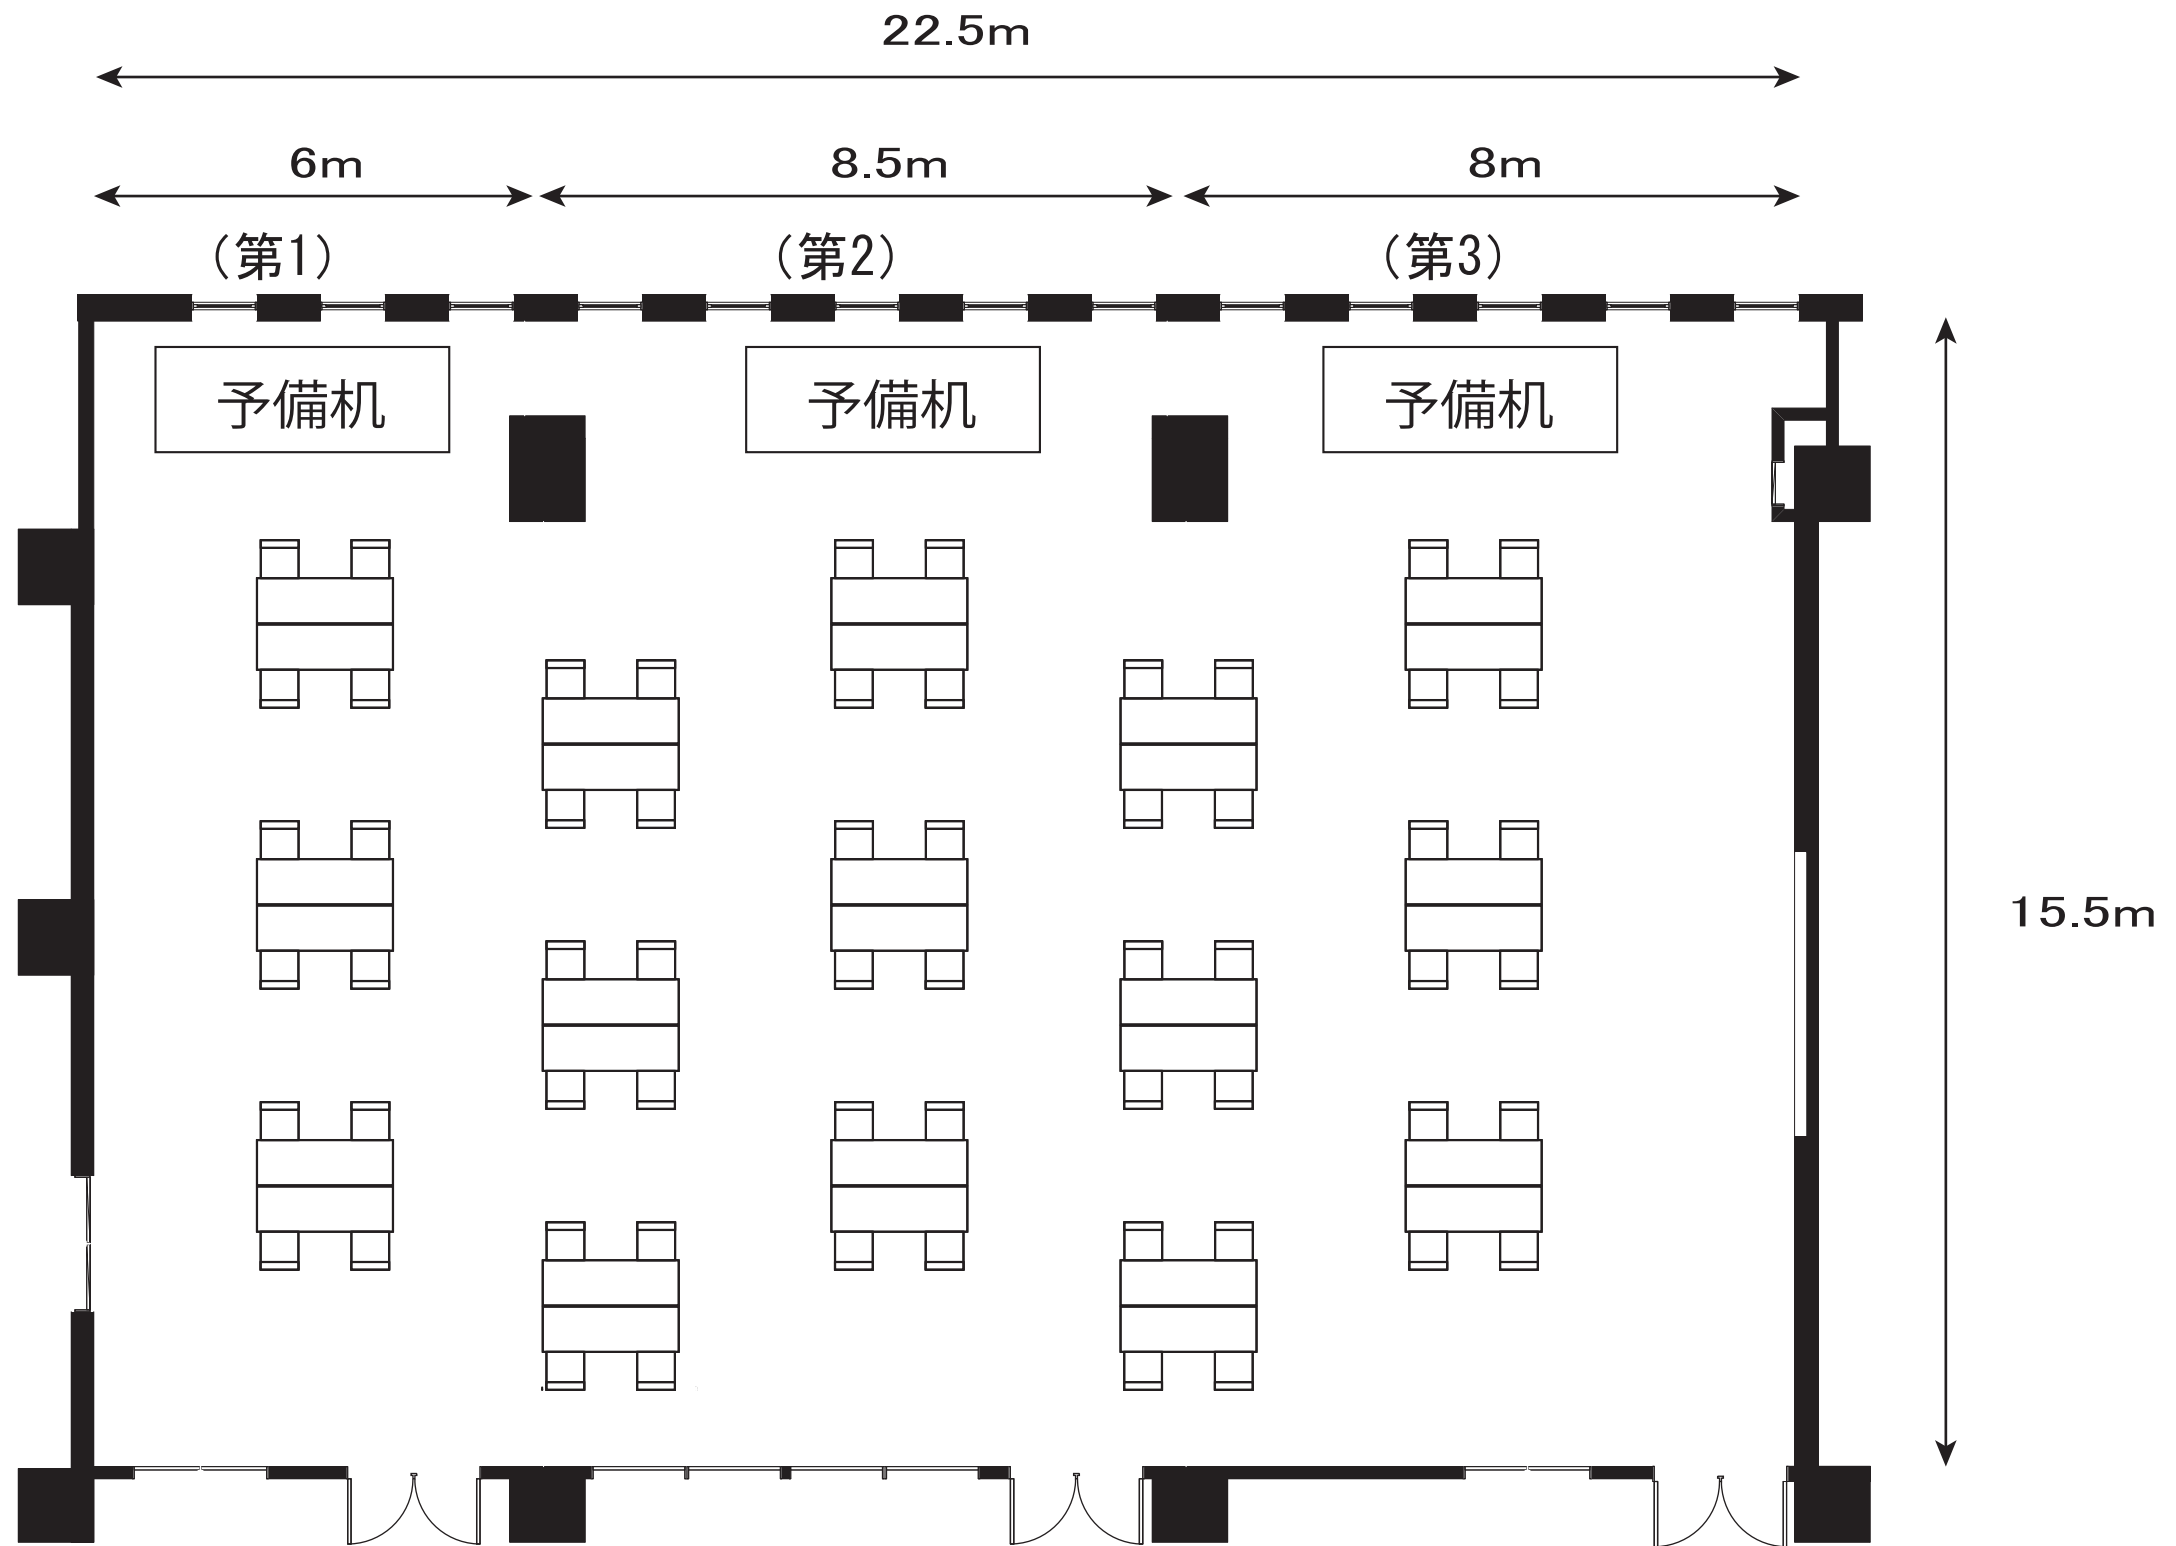

セミナー室(東館2階)

グループ形式 4名1島 × 15島 60名

セミナー室(東館2階)

第1・2セミナー室
グループ形式 4名1島 × 9島 36名

セミナー室(東館2階)

第2・3セミナー室

グループ形式 4名1島 × 12島 48名

セミナー室(東館2階)

第1セミナー室

グループ形式 4名1島 × 3島 12名

セミナー室(東館2階)

第2セミナー室

グループ形式 4名1島 × 6島 24名

セミナー室(東館2階)

第3セミナー室

グループ形式 4名1島 × 6島 24名

中会議室(東館2階)

グループ形式
4名1島 × 9島 36名

視聴覚研修室(東館2階)

グループ形式
4名1島 × 9島 36名

研修室(東館2階)

グループ形式
4名1島 × 4島 16名

第9会議室(東館2階)

グループ形式
4名1島 × 4島 16名

第10会議室(東館2階)

グループ形式
4名1島 × 4島 16名

大会議室(東館3階)

グループ形式 4名1島 × 15島 60名

大会議室(東館3階)

A・B会議室

グループ形式 4名1島 × 9島 36名

大会議室(東館3階)