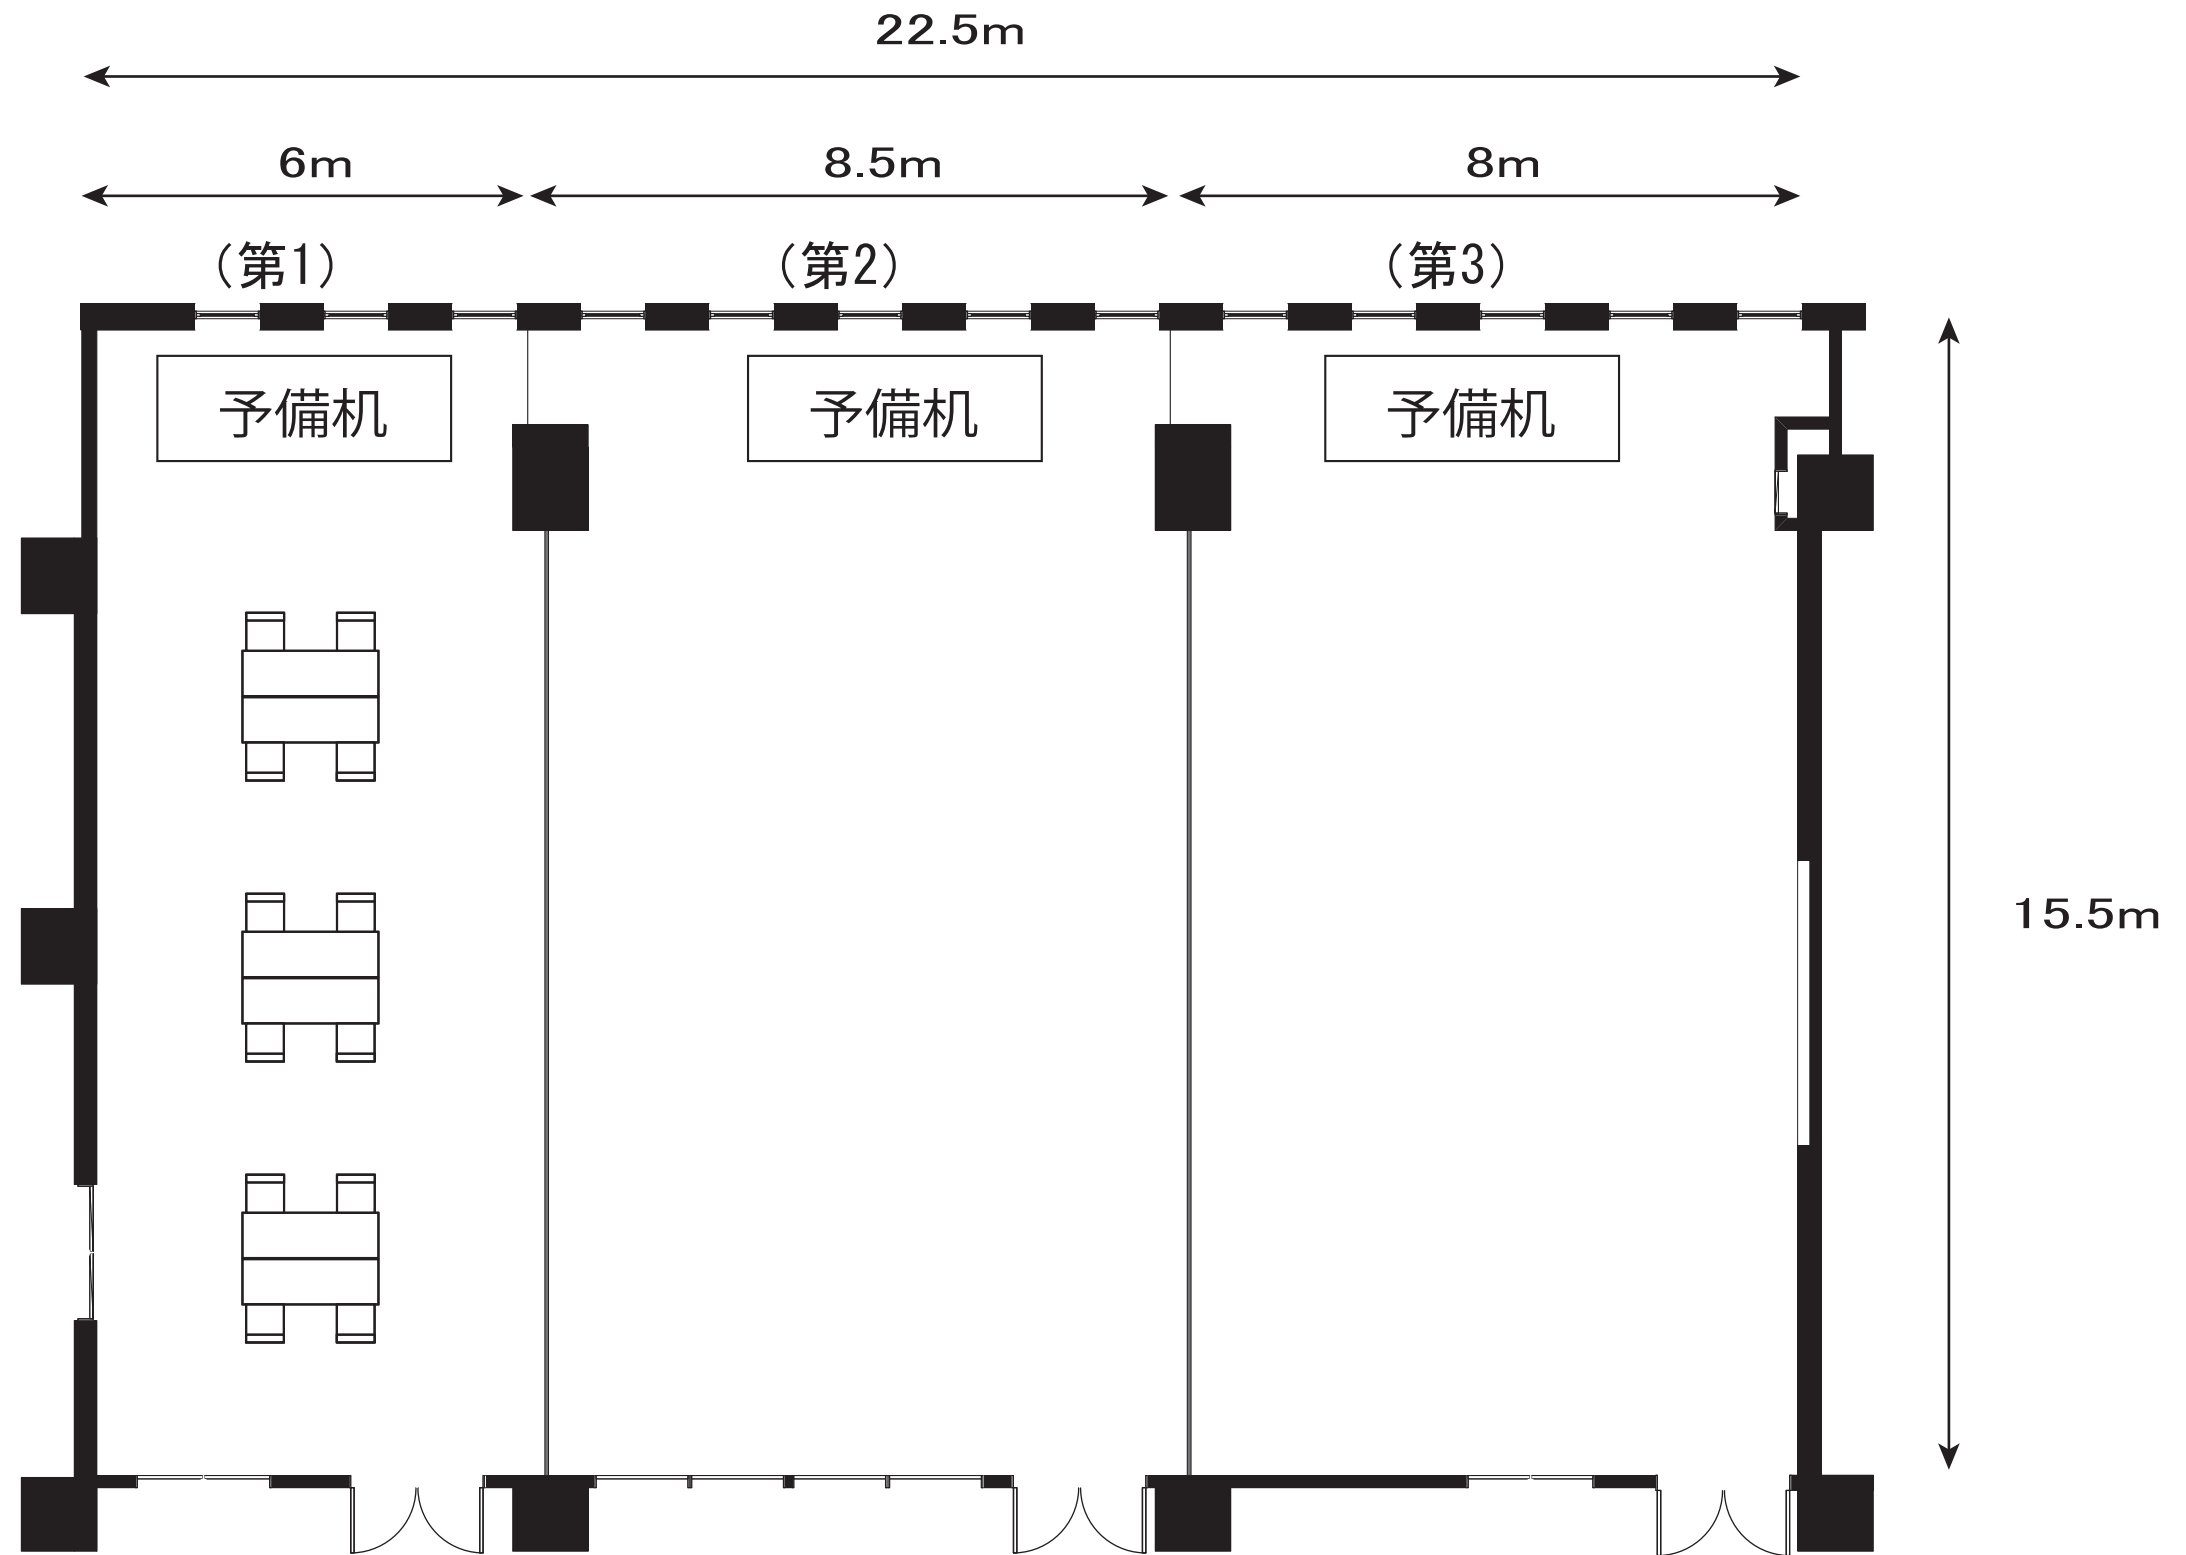

セミナー室(東館2階)

グループ形式 4名1島 × 15島 60名

セミナー室(東館2階)

第1・2セミナー室
グループ形式 4名1島 × 9島 36名

セミナー室(東館2階)

第2・3セミナー室

グループ形式 4名1島 × 12島 48名

セミナー室(東館2階)

第1セミナー室

グループ形式 4名1島 × 3島 12名

セミナー室(東館2階)

第2セミナー室

グループ形式 4名1島 × 6島 24名

セミナー室(東館2階)

第3セミナー室

グループ形式 4名1島 × 6島 24名

中会議室(東館2階)

グループ形式
4名1島 × 9島 36名

視聴覚研修室(東館2階)

グループ形式
4名1島 × 9島 36名

研修室(東館2階)

グループ形式
4名1島 × 4島 16名

第9会議室(東館2階)

グループ形式
4名1島 × 4島 16名

第10会議室(東館2階)

グループ形式
4名1島 × 4島 16名

大会議室(東館3階)

グループ形式 4名1島 × 15島 60名

大会議室(東館3階)

A・B会議室

グループ形式 4名1島 × 9島 36名

大会議室(東館3階)