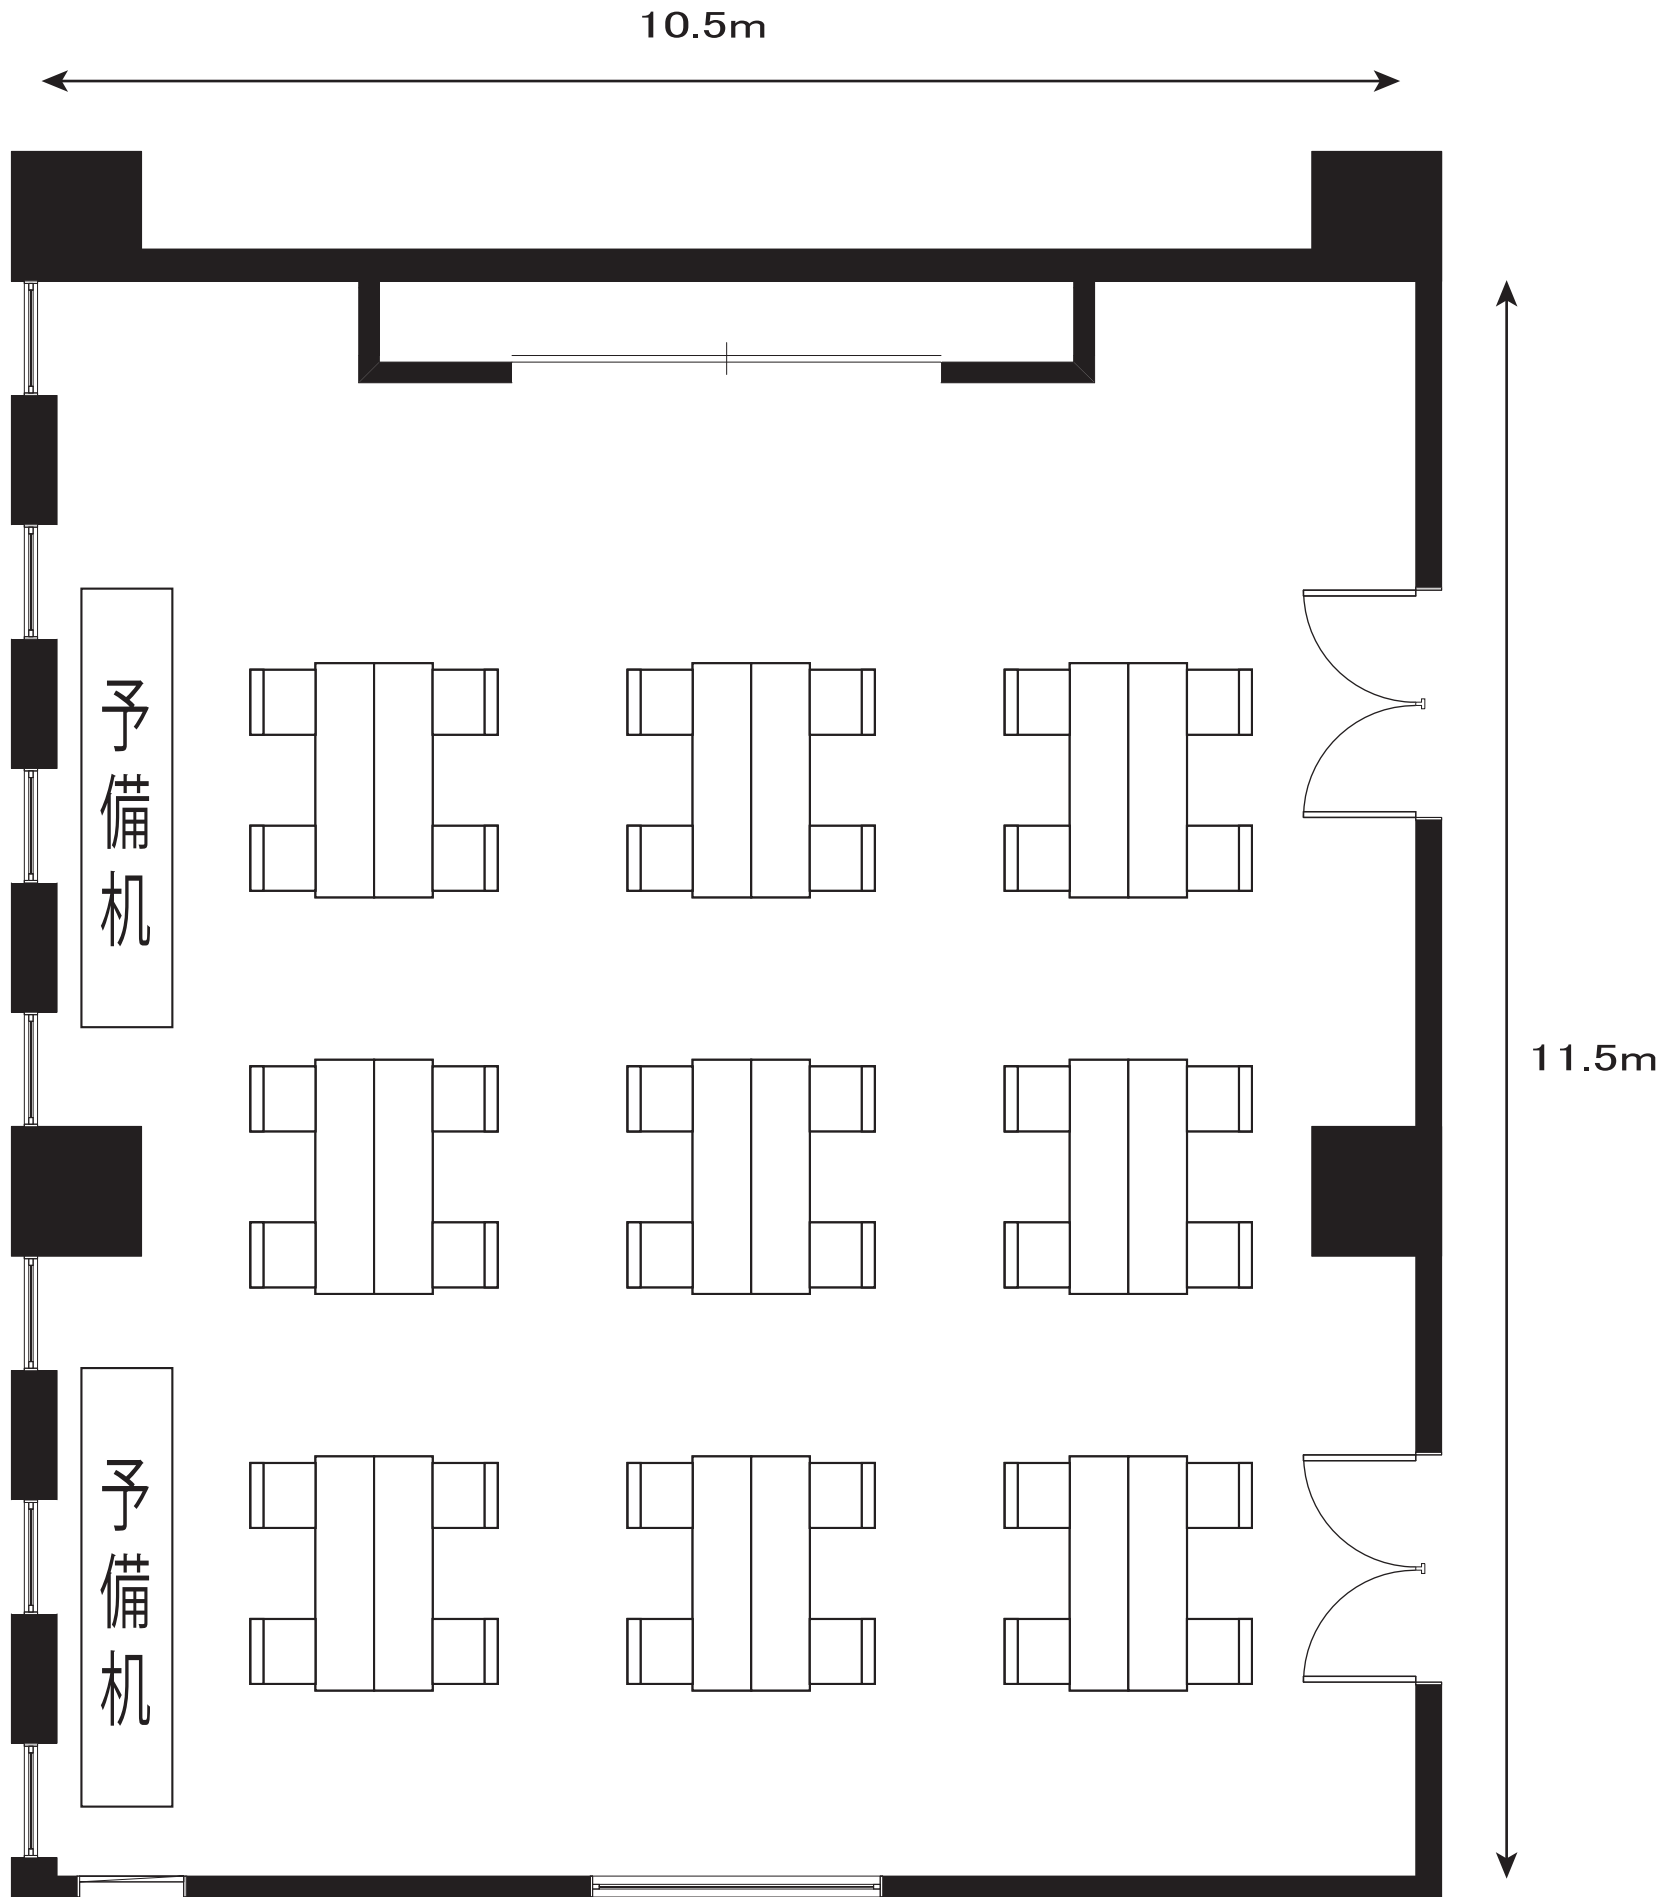

セミナー室(東館2階)

グループ形式 4名1島 × 15島 60名

セミナー室(東館2階)

第1・2セミナー室
グループ形式 4名1島 × 9島 36名

セミナー室(東館2階)

第2・3セミナー室

グループ形式 4名1島 × 12島 48名

セミナー室(東館2階)

第1セミナー室

グループ形式 4名1島 × 3島 12名

セミナー室(東館2階)

第2セミナー室

グループ形式 4名1島 × 6島 24名

セミナー室(東館2階)

第3セミナー室

グループ形式 4名1島 × 6島 24名

中会議室(東館2階)

グループ形式
4名1島 × 9島 36名

視聴覚研修室(東館2階)

グループ形式
4名1島 × 9島 36名

研修室(東館2階)

グループ形式
4名1島 × 4島 16名

第9会議室(東館2階)

グループ形式
4名1島 × 4島 16名

第10会議室(東館2階)

グループ形式
4名1島 × 4島 16名

大会議室(東館3階)

グループ形式 4名1島 × 15島 60名

大会議室(東館3階)

A・B会議室

グループ形式 4名1島 × 9島 36名

大会議室(東館3階)