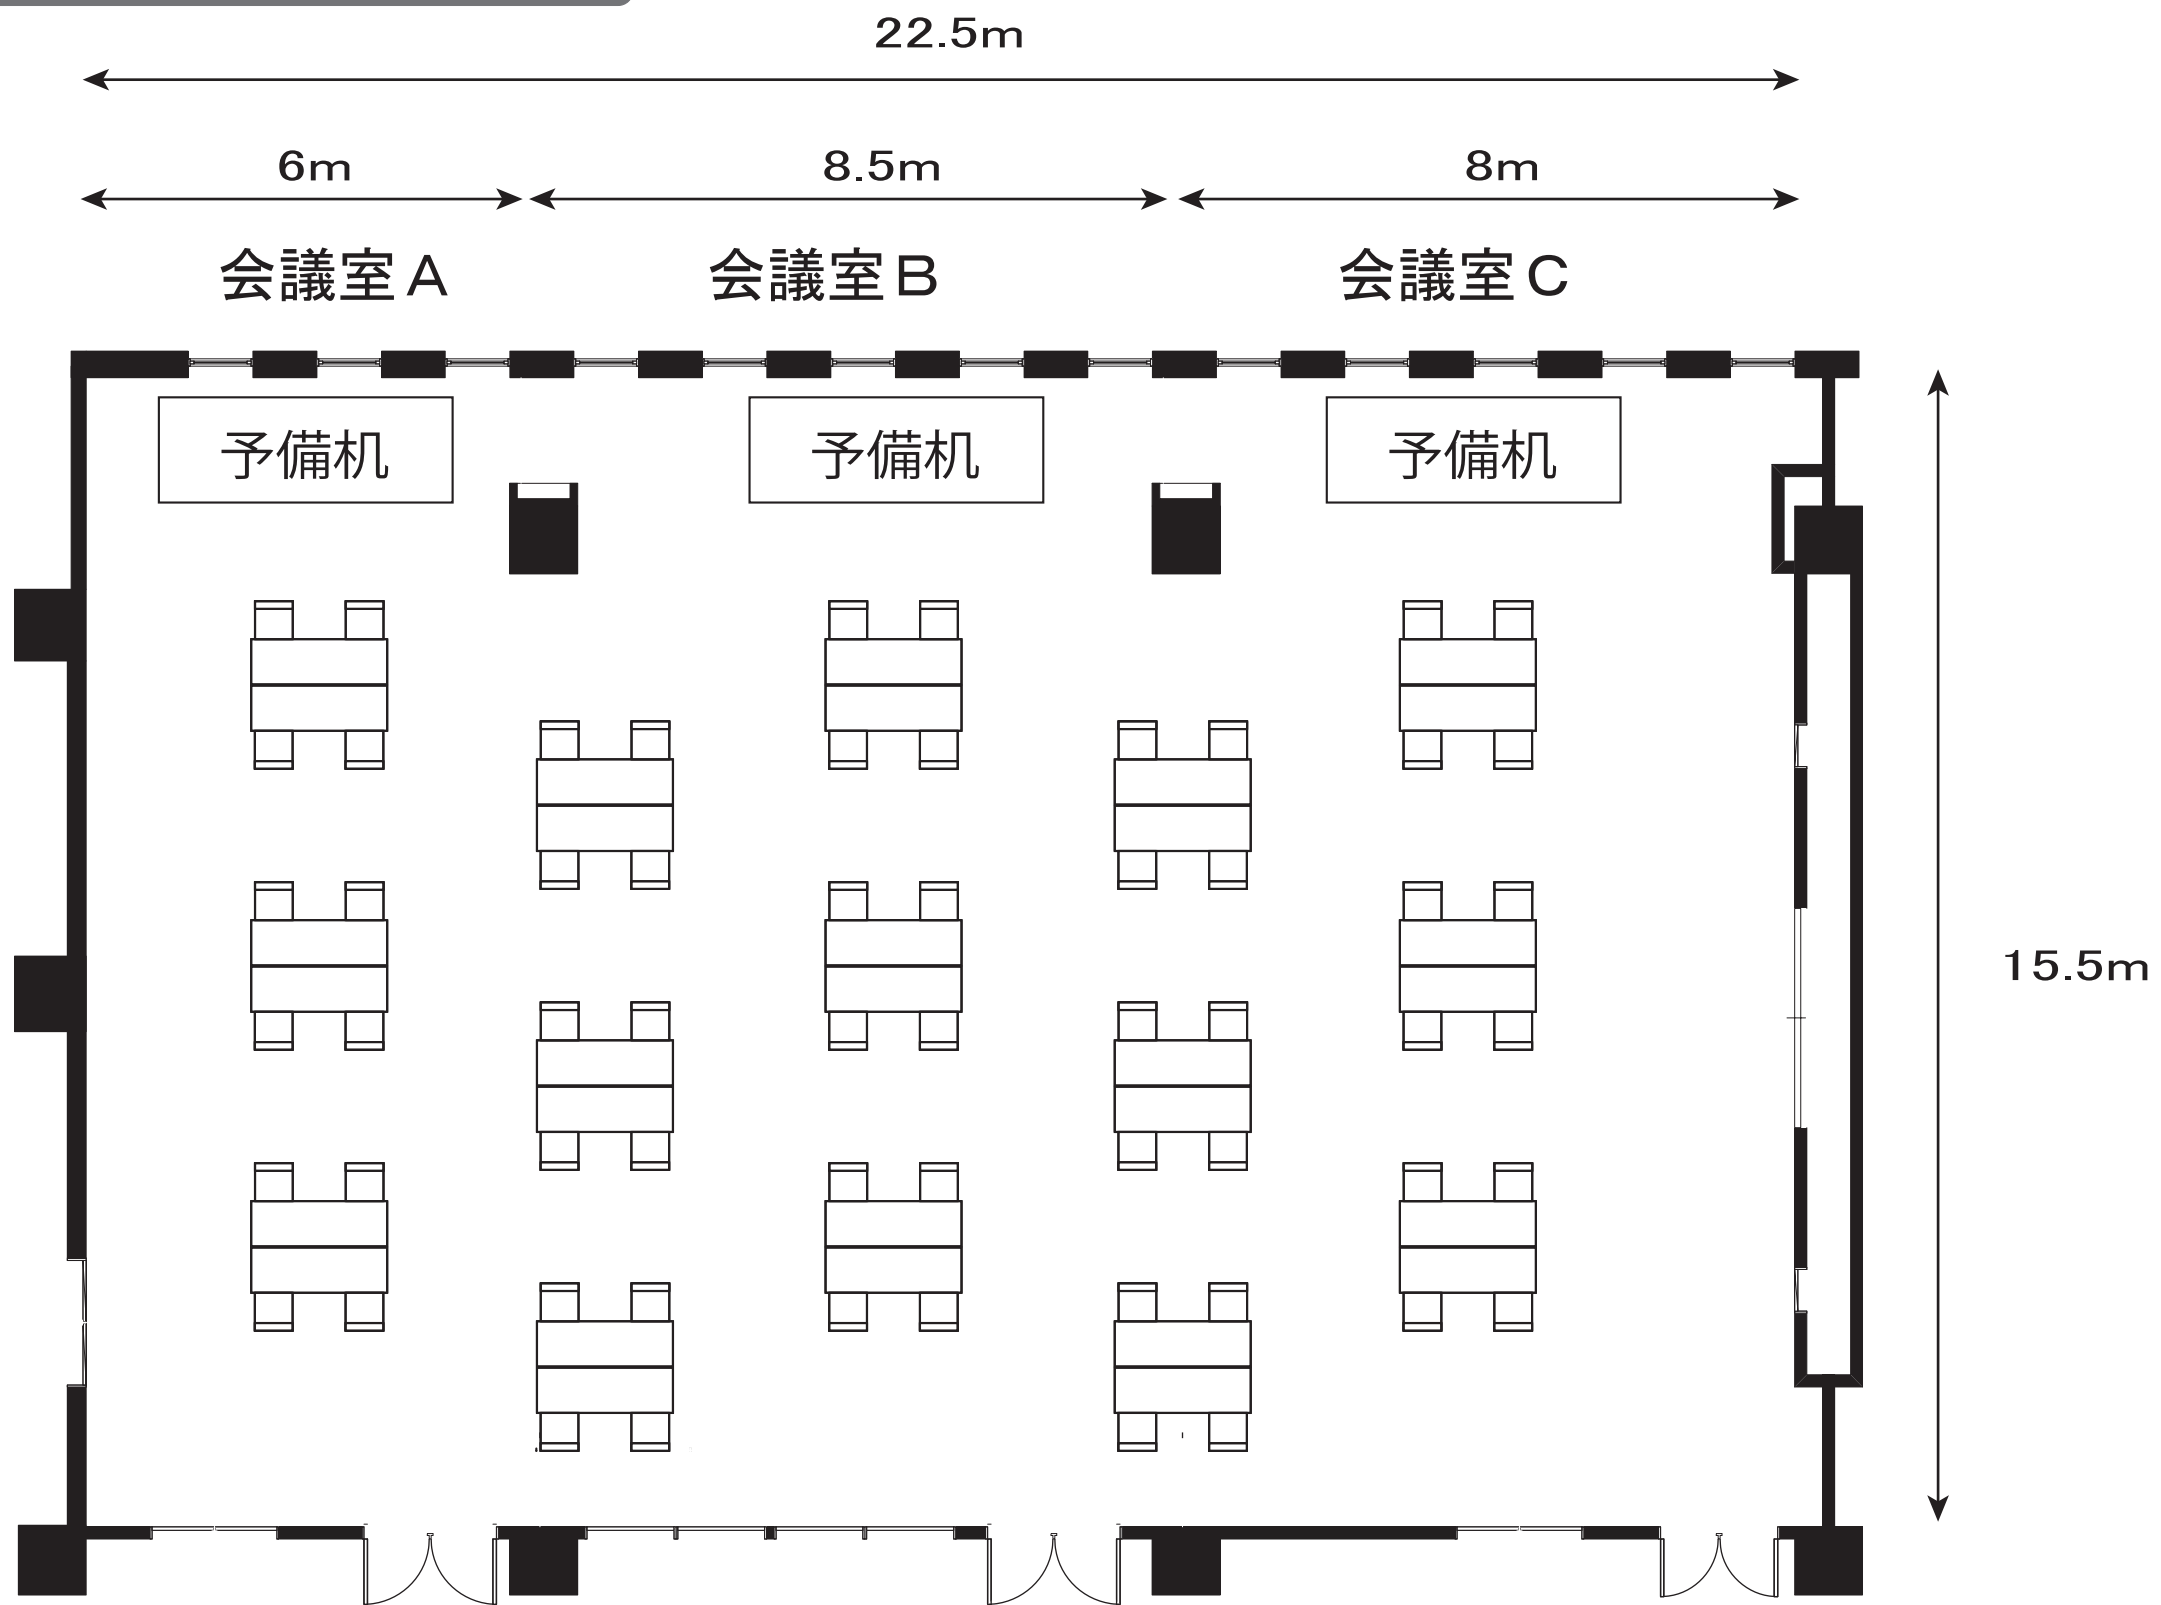

セミナー室(東館2階)

グループ形式 4名1島 × 15島 60名

セミナー室(東館2階)

第1・2セミナー室
グループ形式 4名1島 × 9島 36名

セミナー室(東館2階)

第2・3セミナー室

グループ形式 4名1島 × 12島 48名

セミナー室(東館2階)

第1セミナー室

グループ形式 4名1島 × 3島 12名

セミナー室(東館2階)

第2セミナー室

グループ形式 4名1島 × 6島 24名

セミナー室(東館2階)

第3セミナー室

グループ形式 4名1島 × 6島 24名

中会議室(東館2階)

グループ形式
4名1島 × 9島 36名

視聴覚研修室(東館2階)

グループ形式
4名1島 × 9島 36名

研修室(東館2階)

グループ形式
4名1島 × 4島 16名

第9会議室(東館2階)

グループ形式
4名1島 × 4島 16名

第10会議室(東館2階)

グループ形式
4名1島 × 4島 16名

大会議室(東館3階)

グループ形式 4名1島 × 15島 60名

大会議室(東館3階)

A・B会議室

グループ形式 4名1島 × 9島 36名

大会議室(東館3階)