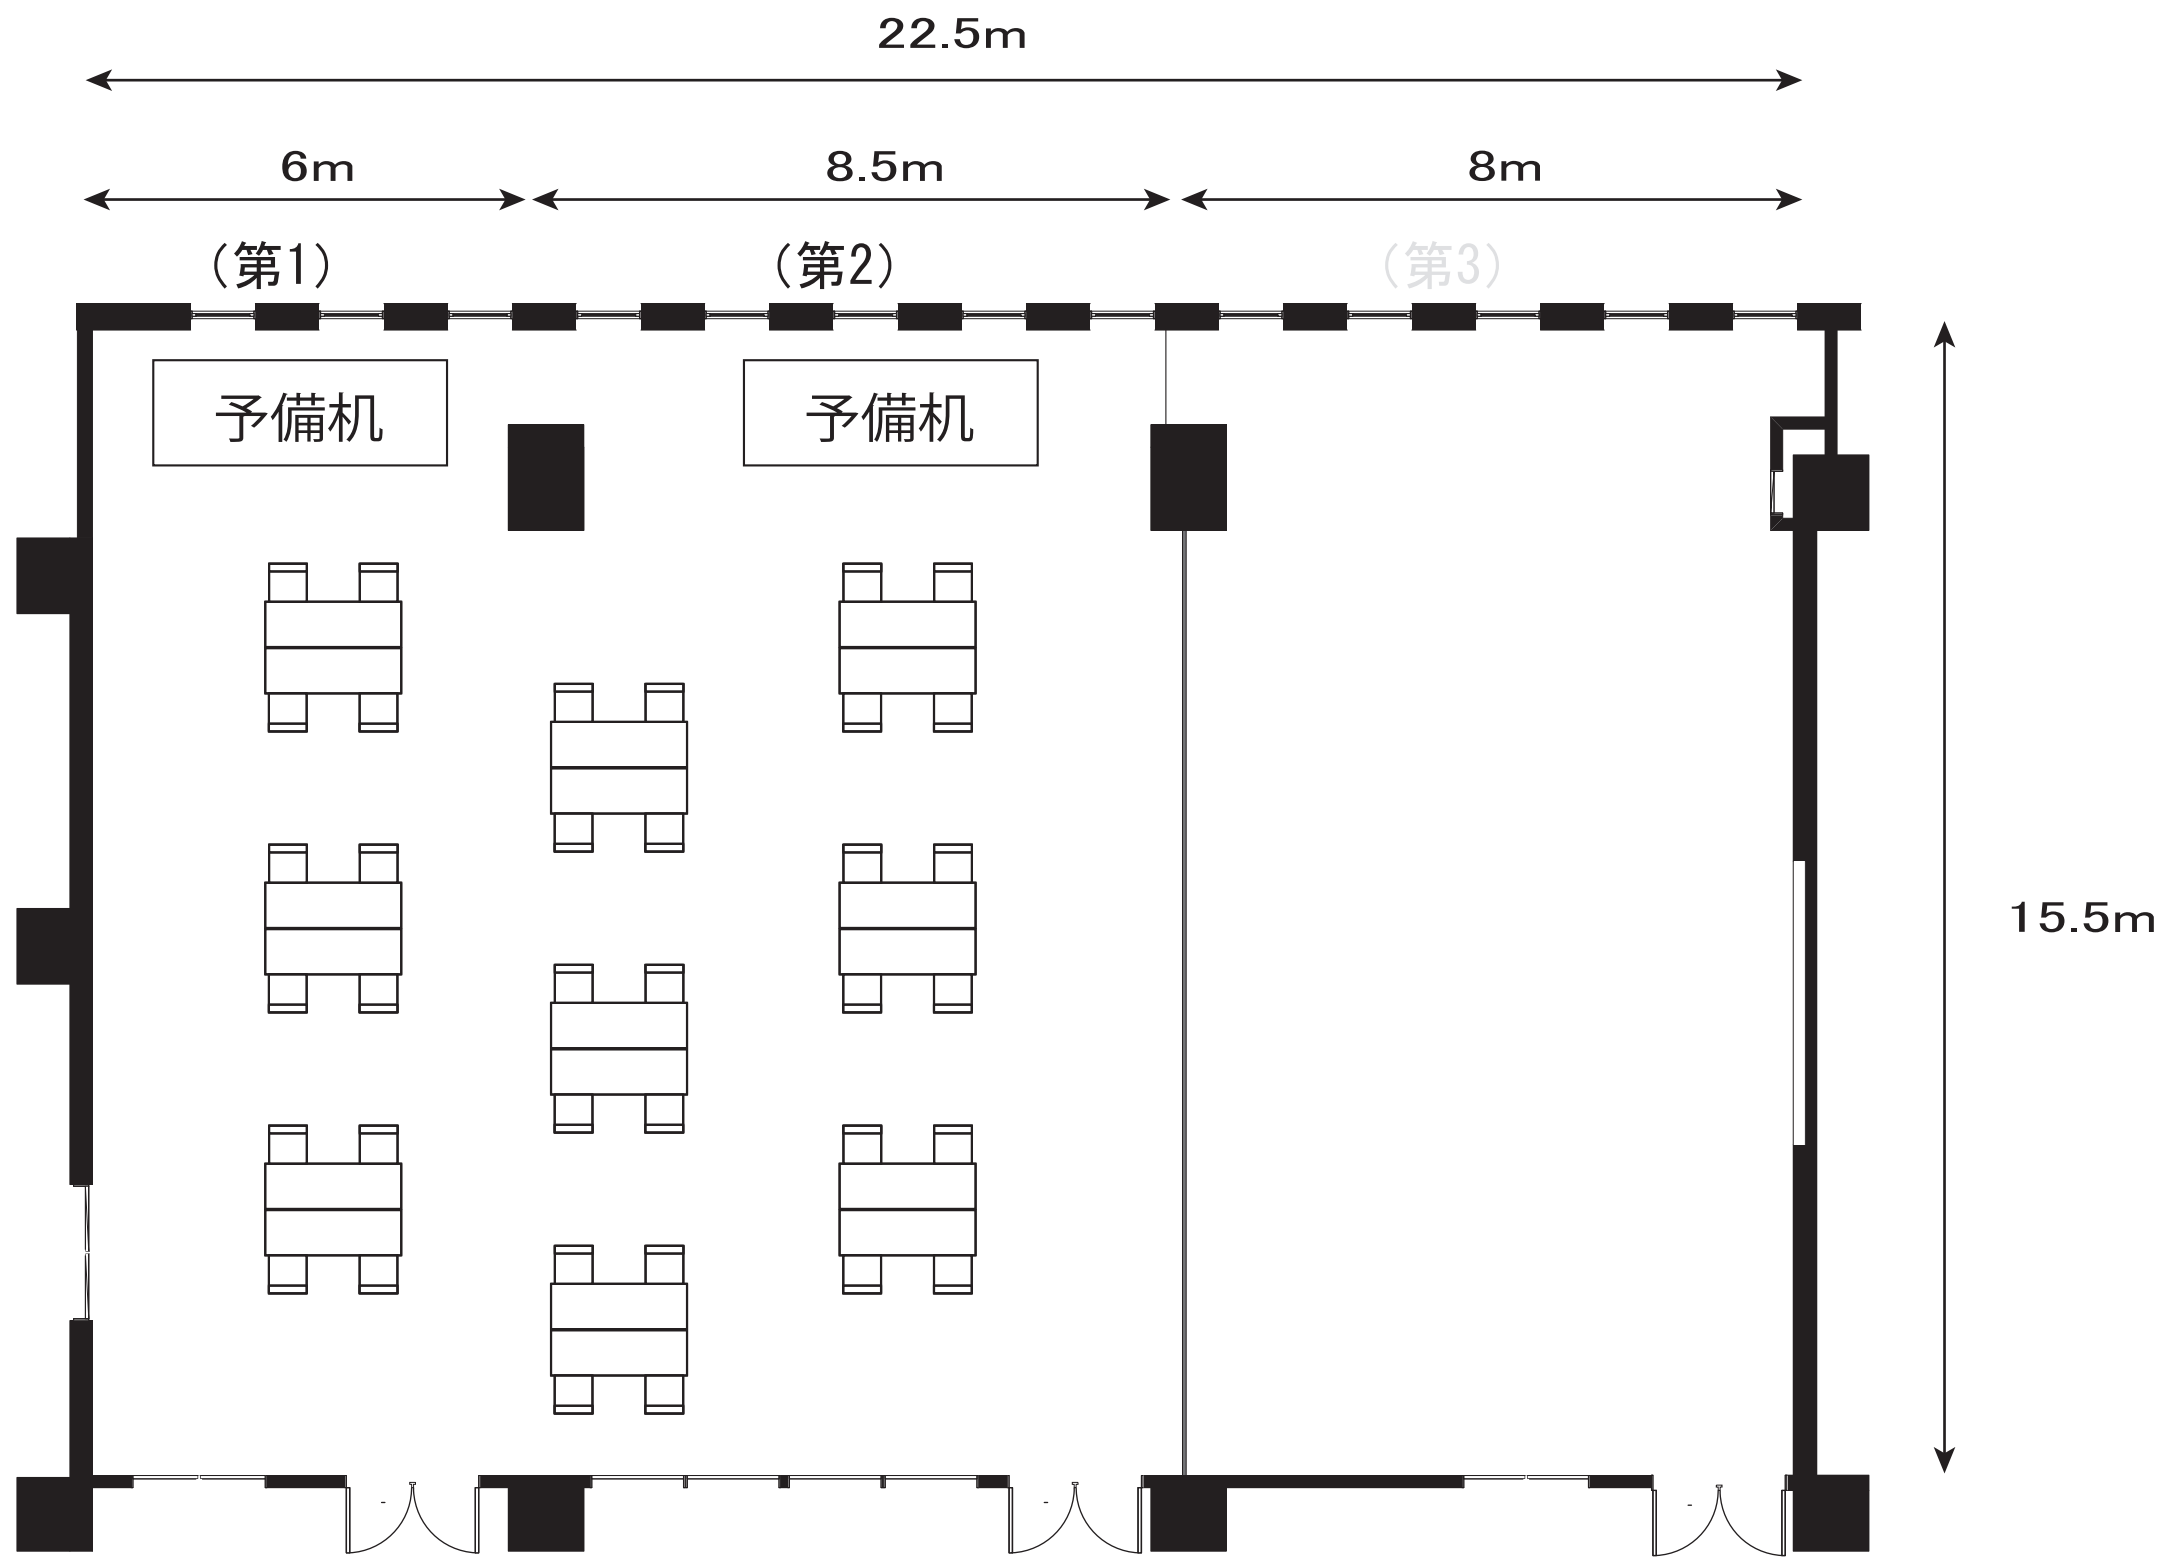

セミナー室(東館2階)

グループ形式 4名1島 × 15島 60名

セミナー室(東館2階)

第1・2セミナー室
グループ形式 4名1島 × 9島 36名

セミナー室(東館2階)

第2・3セミナー室

グループ形式 4名1島 × 12島 48名

セミナー室(東館2階)

第1セミナー室

グループ形式 4名1島 × 3島 12名

セミナー室(東館2階)

第2セミナー室

グループ形式 4名1島 × 6島 24名

セミナー室(東館2階)

第3セミナー室

グループ形式 4名1島 × 6島 24名

中会議室(東館2階)

グループ形式
4名1島 × 9島 36名

視聴覚研修室(東館2階)

グループ形式
4名1島 × 9島 36名

研修室(東館2階)

グループ形式
4名1島 × 4島 16名

第9会議室(東館2階)

グループ形式
4名1島 × 4島 16名

第10会議室(東館2階)

グループ形式
4名1島 × 4島 16名

大会議室(東館3階)

グループ形式 4名1島 × 15島 60名

大会議室(東館3階)

A・B会議室

グループ形式 4名1島 × 9島 36名

大会議室(東館3階)