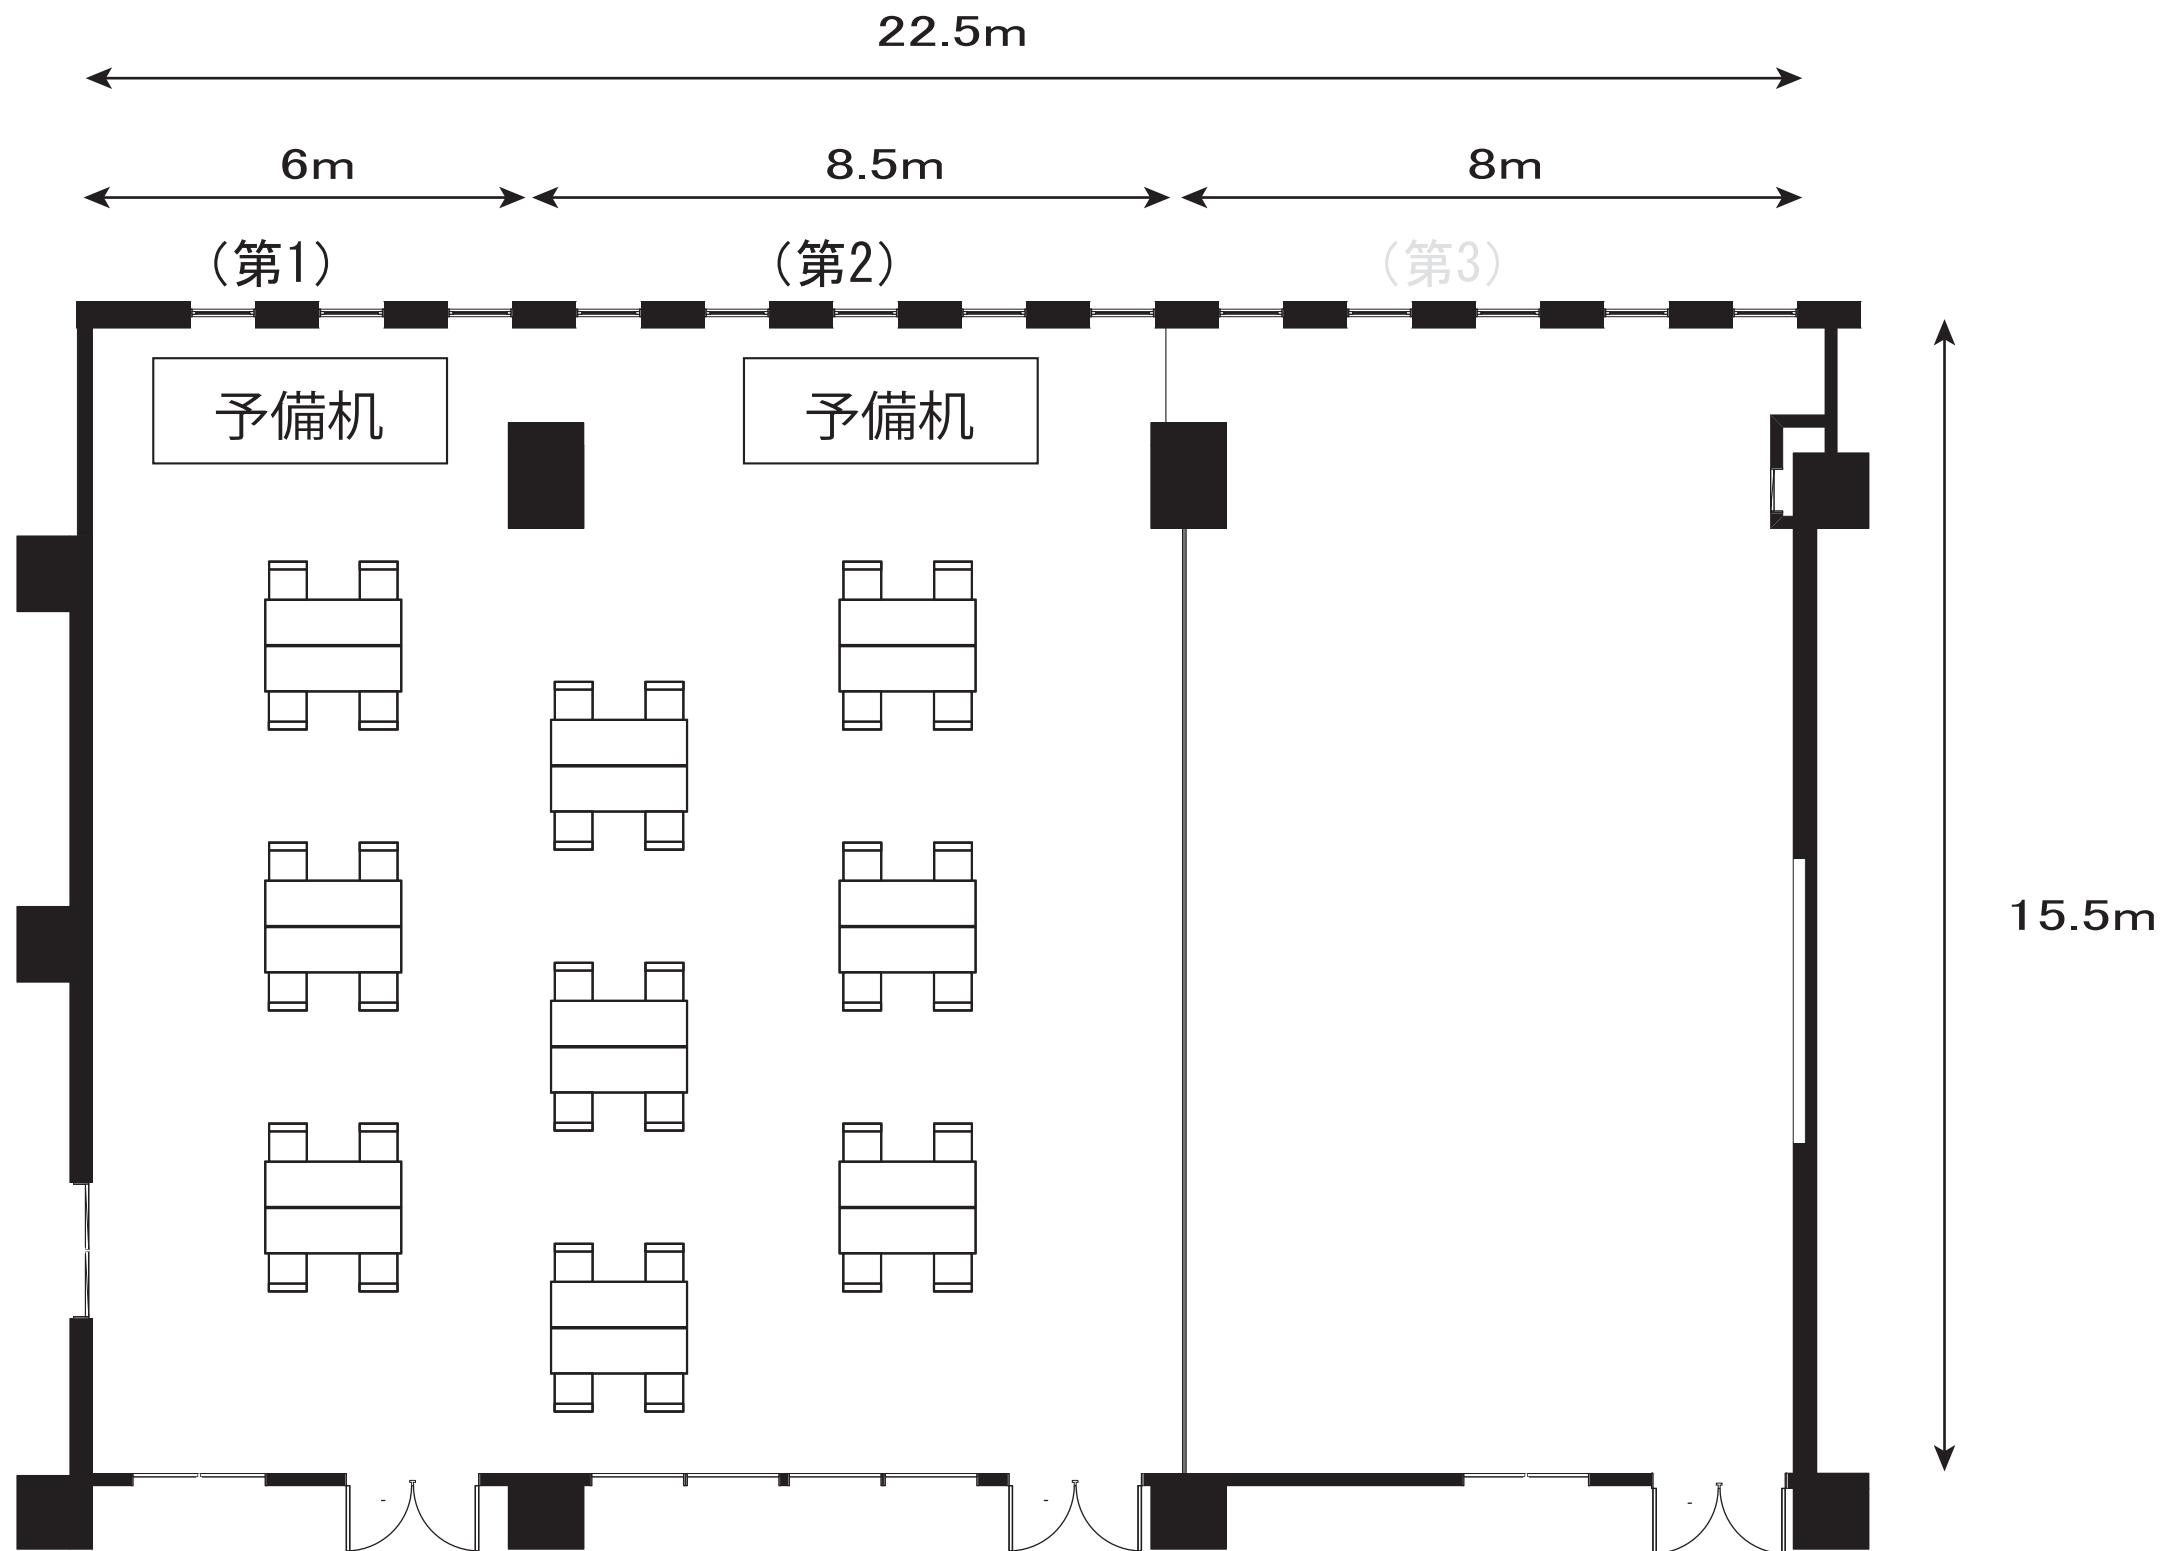

セミナー室(東館2階)

第1・2セミナー室

グループ形式 4名1島 × 9島 36名