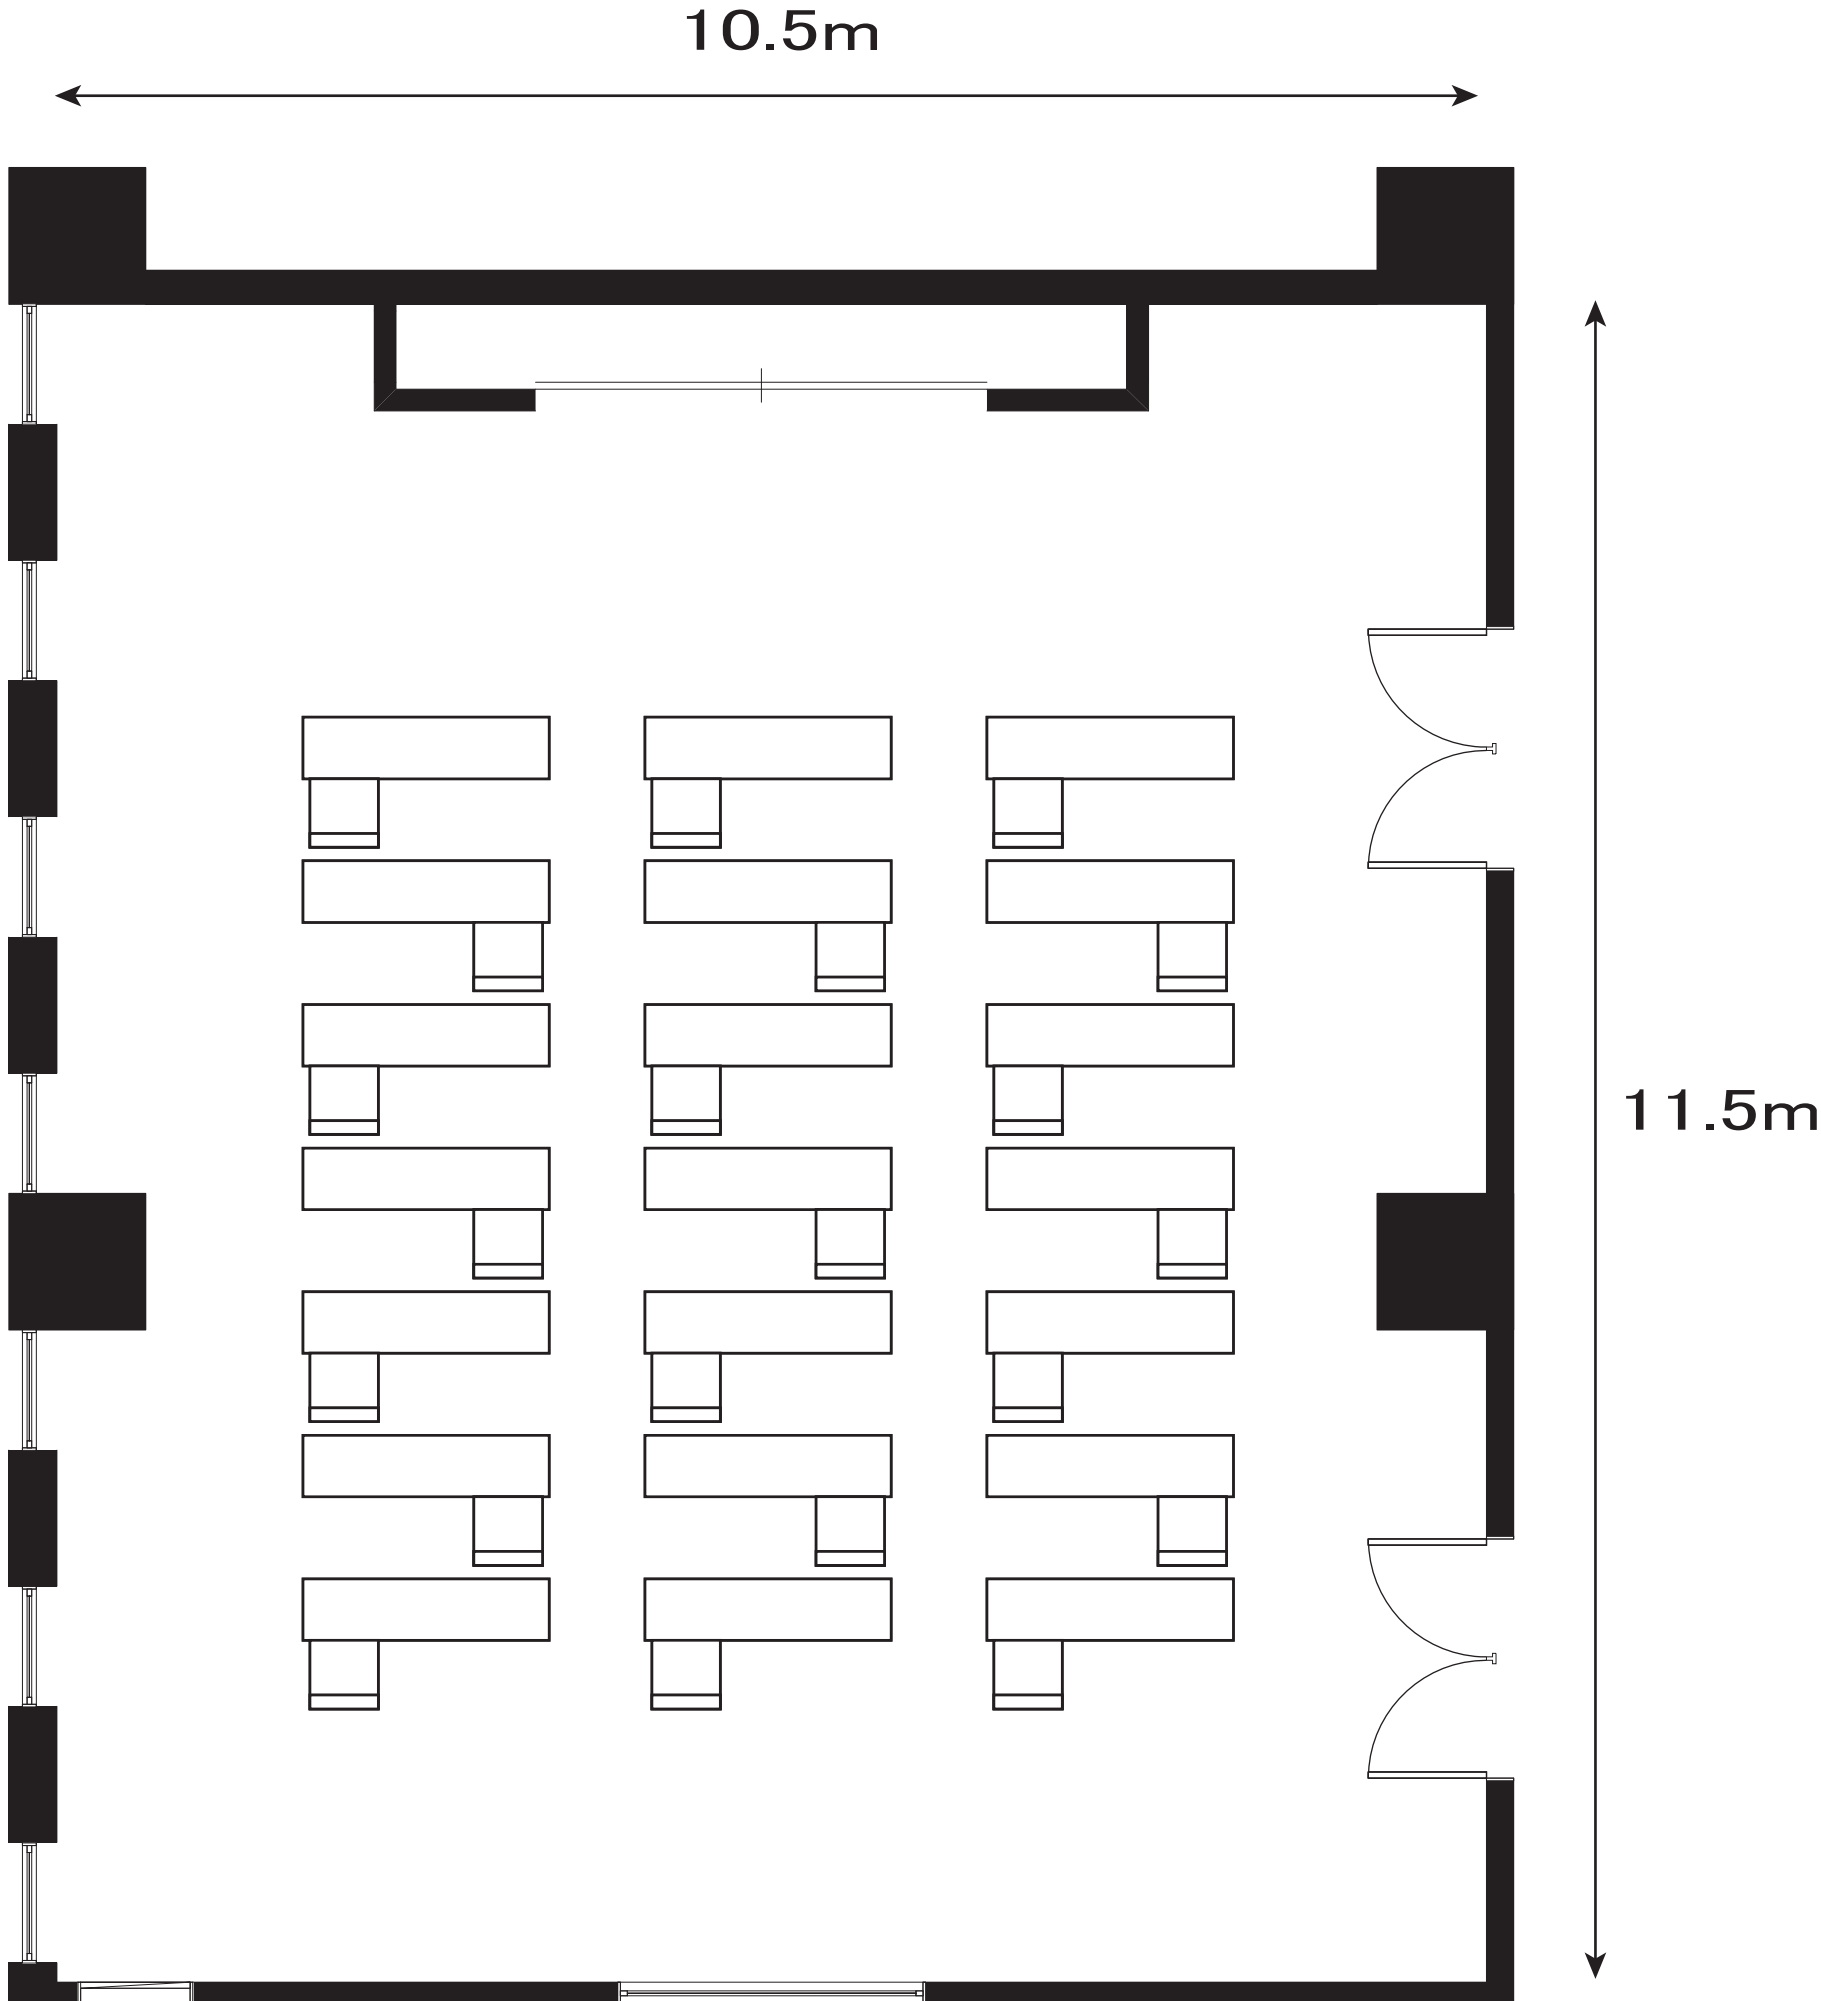

視聴覚研修室(東館2階)

スクール形式 1名掛け 21名