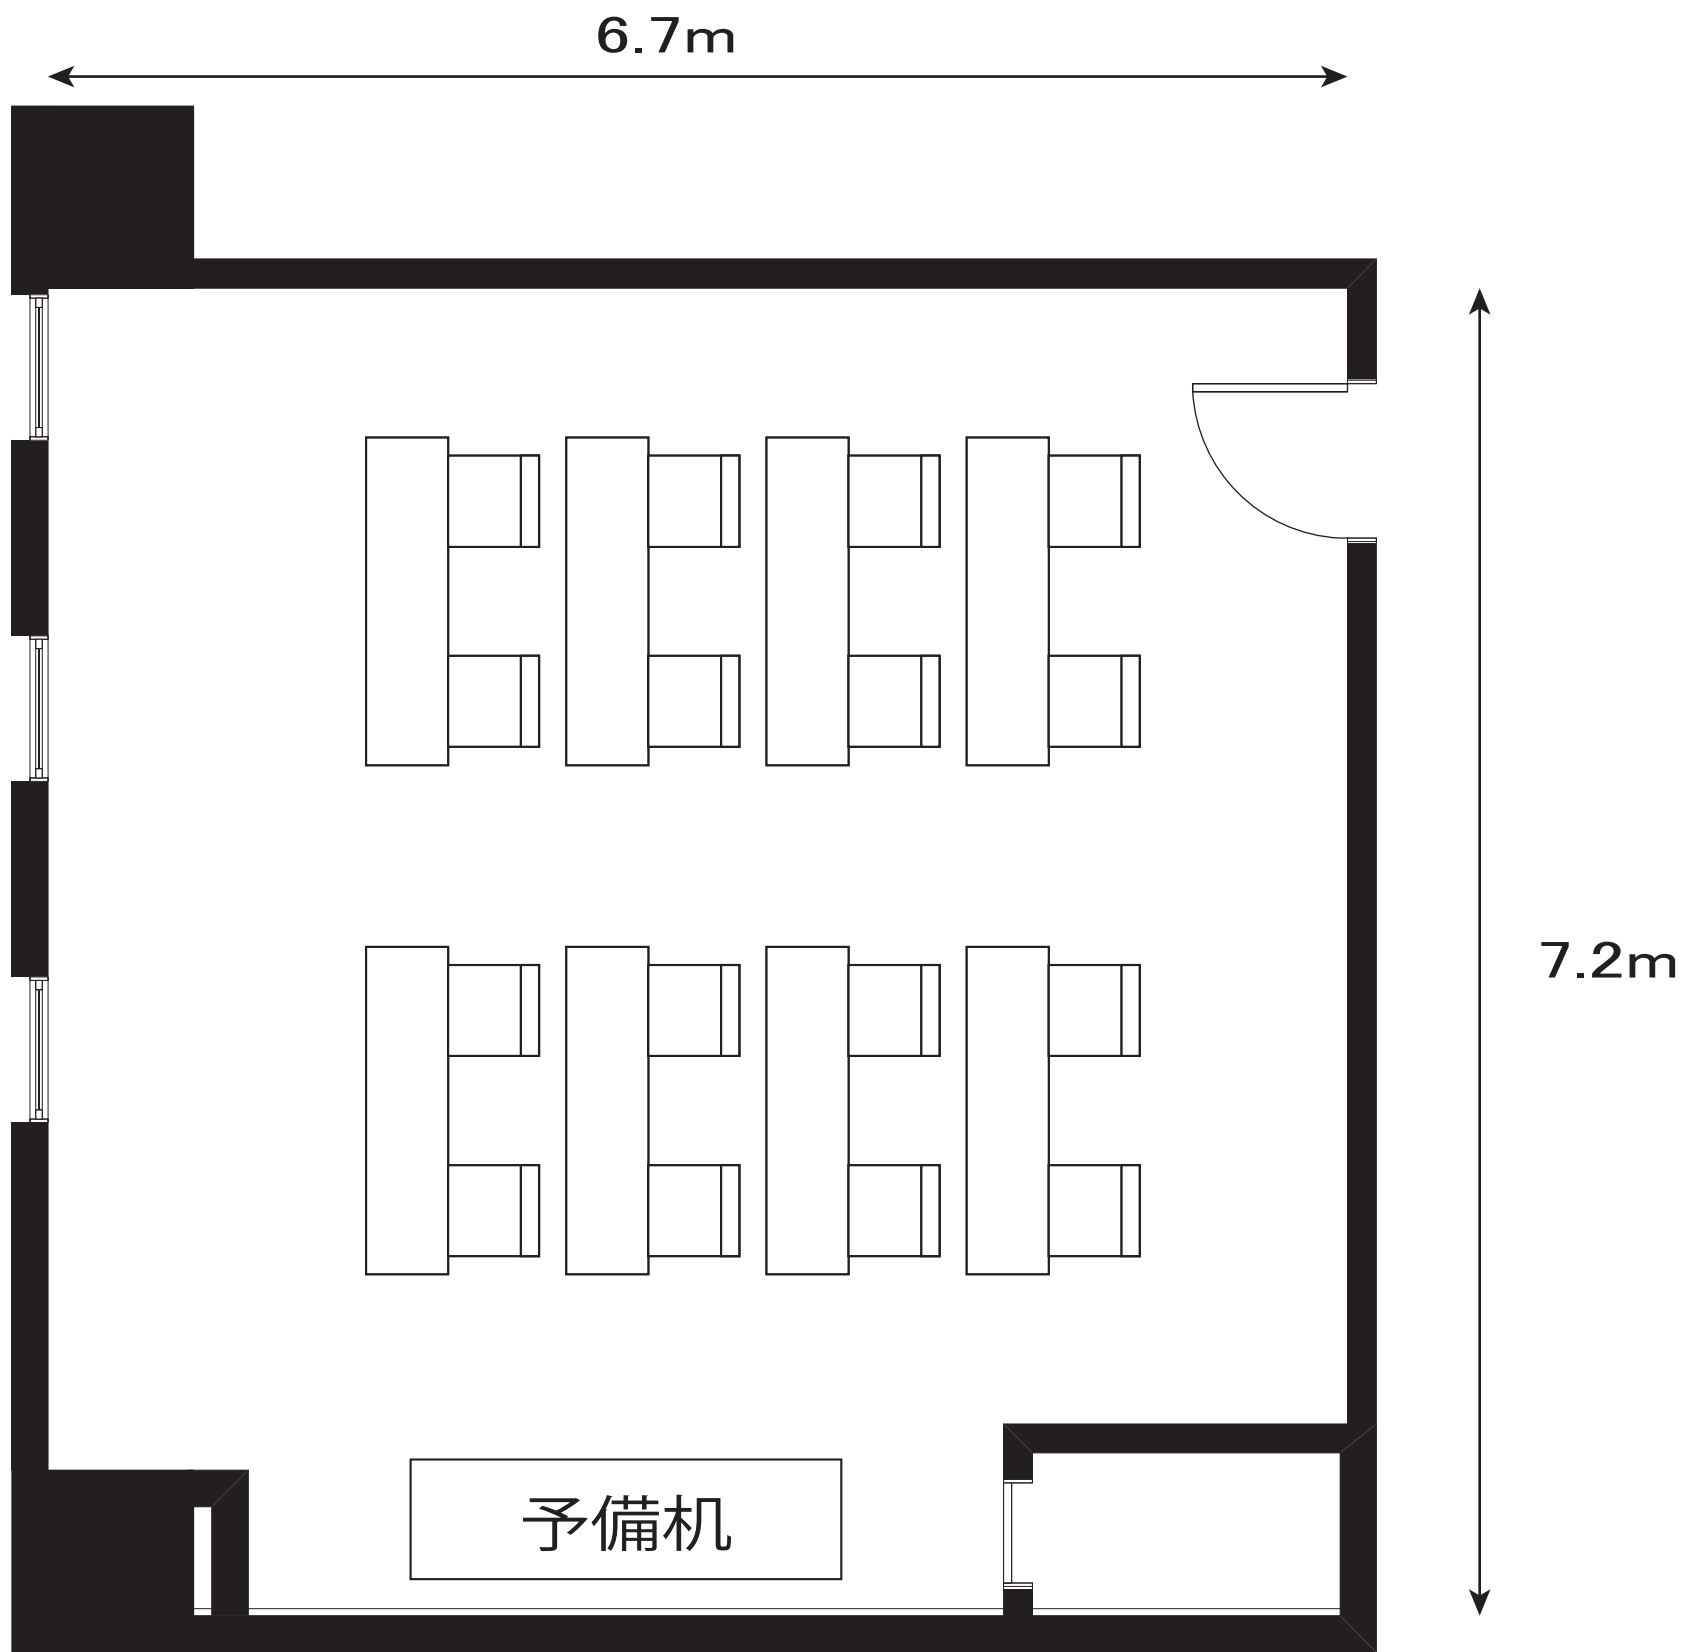

セミナー室(東館2階)

第2セミナー室

スクール形式 2名掛け 40名

セミナー室(東館2階)

第3セミナー室  
スクール形式 2名掛け 32名

# 中会議室(東館2階)

スクール形式 2名掛け 48名

視聴覚研修室(東館2階)

スクール形式 2名掛け 42名

第10会議室(東館2階)

スクール形式 2名掛け 16名

大会議室(東館3階)

大会議室

スクール形式 2名掛け 112名

大会議室(東館3階)

A・B会議室  
スクール形式 2名掛け 72名

大会議室(東館3階)

B・C会議室

スクール形式 2名掛け 80名

大会議室(東館3階)

A会議室