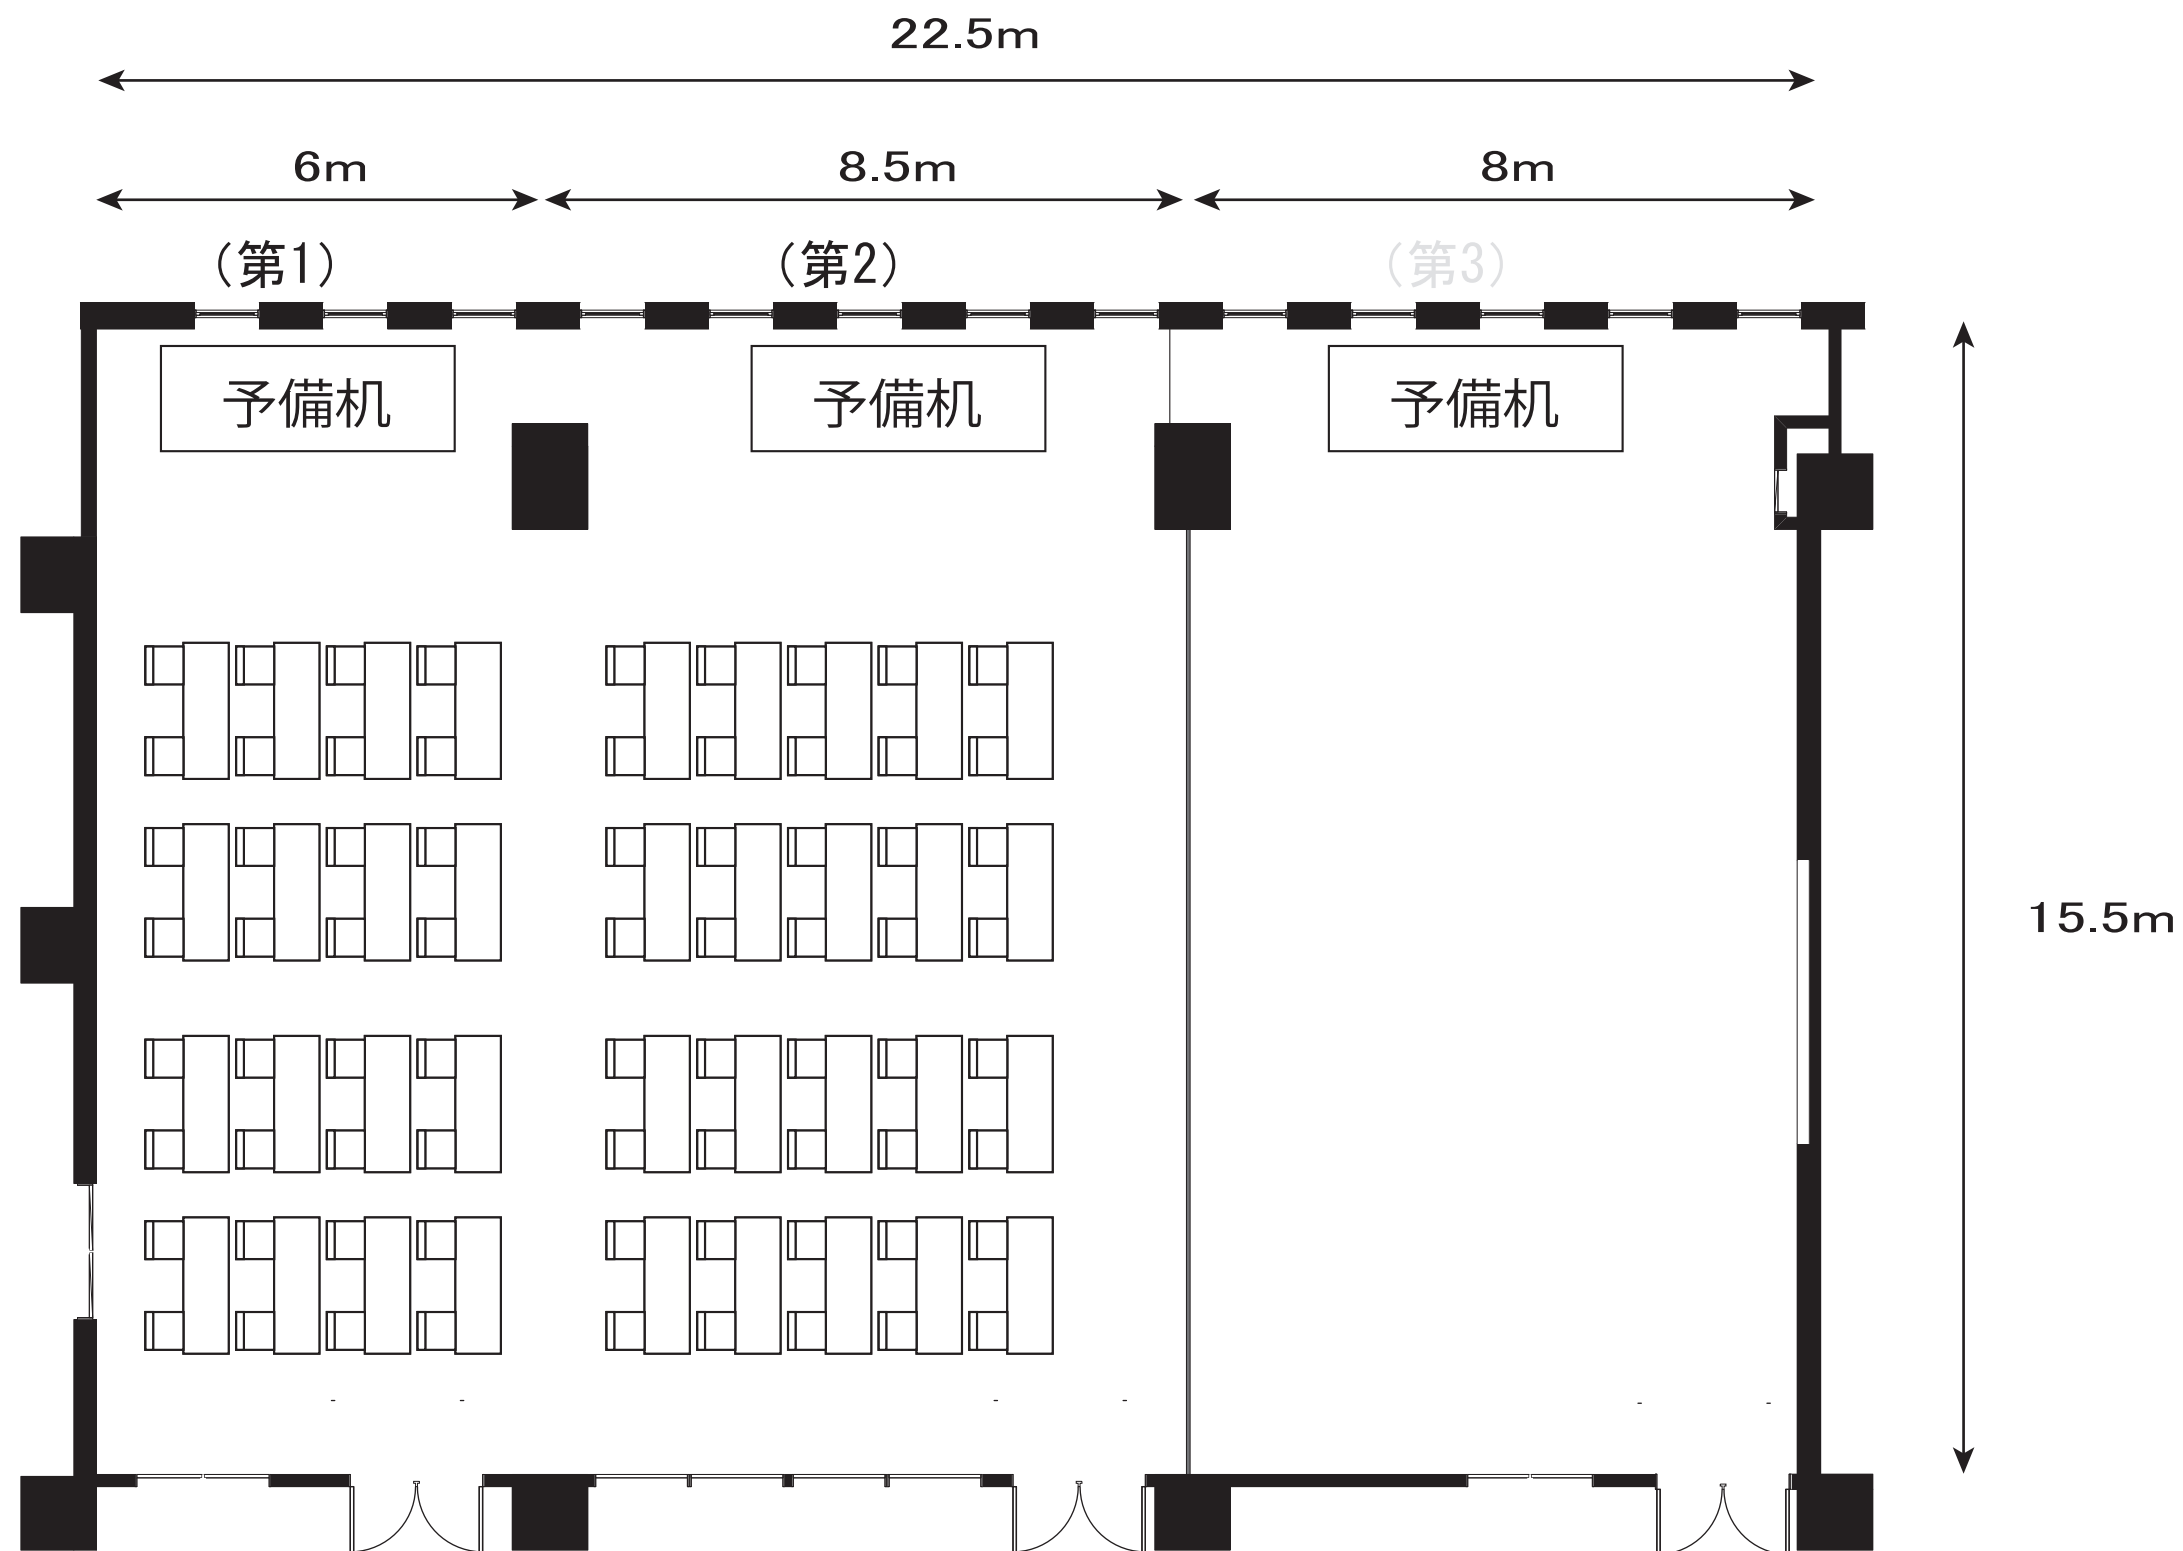

セミナー室(東館2階)

スクール形式 2名掛け 112名

セミナー室(東館2階)

第1・第2セミナー室  
スクール形式 2名掛け 72名

セミナー室(東館2階)

第2・3セミナー室  
スクール形式 2名掛け 80名

セミナー室(東館2階)

第1セミナー室  
スクール形式 2名掛け 24名

セミナー室(東館2階)

第2セミナー室

スクール形式 2名掛け 40名

セミナー室(東館2階)

第3セミナー室  
スクール形式 2名掛け 32名

# 中会議室(東館2階)

スクール形式 2名掛け 48名

視聴覚研修室(東館2階)

スクール形式 2名掛け 42名

第10会議室(東館2階)

スクール形式 2名掛け 16名

大会議室(東館3階)

大会議室

# D会議室(東館3階)

スクール形式 2名掛け 48名

第8会議室(東館3階)

スクール形式 2名掛け 16名

第2会議室(西館3階)

スクール形式 2名掛け 42名