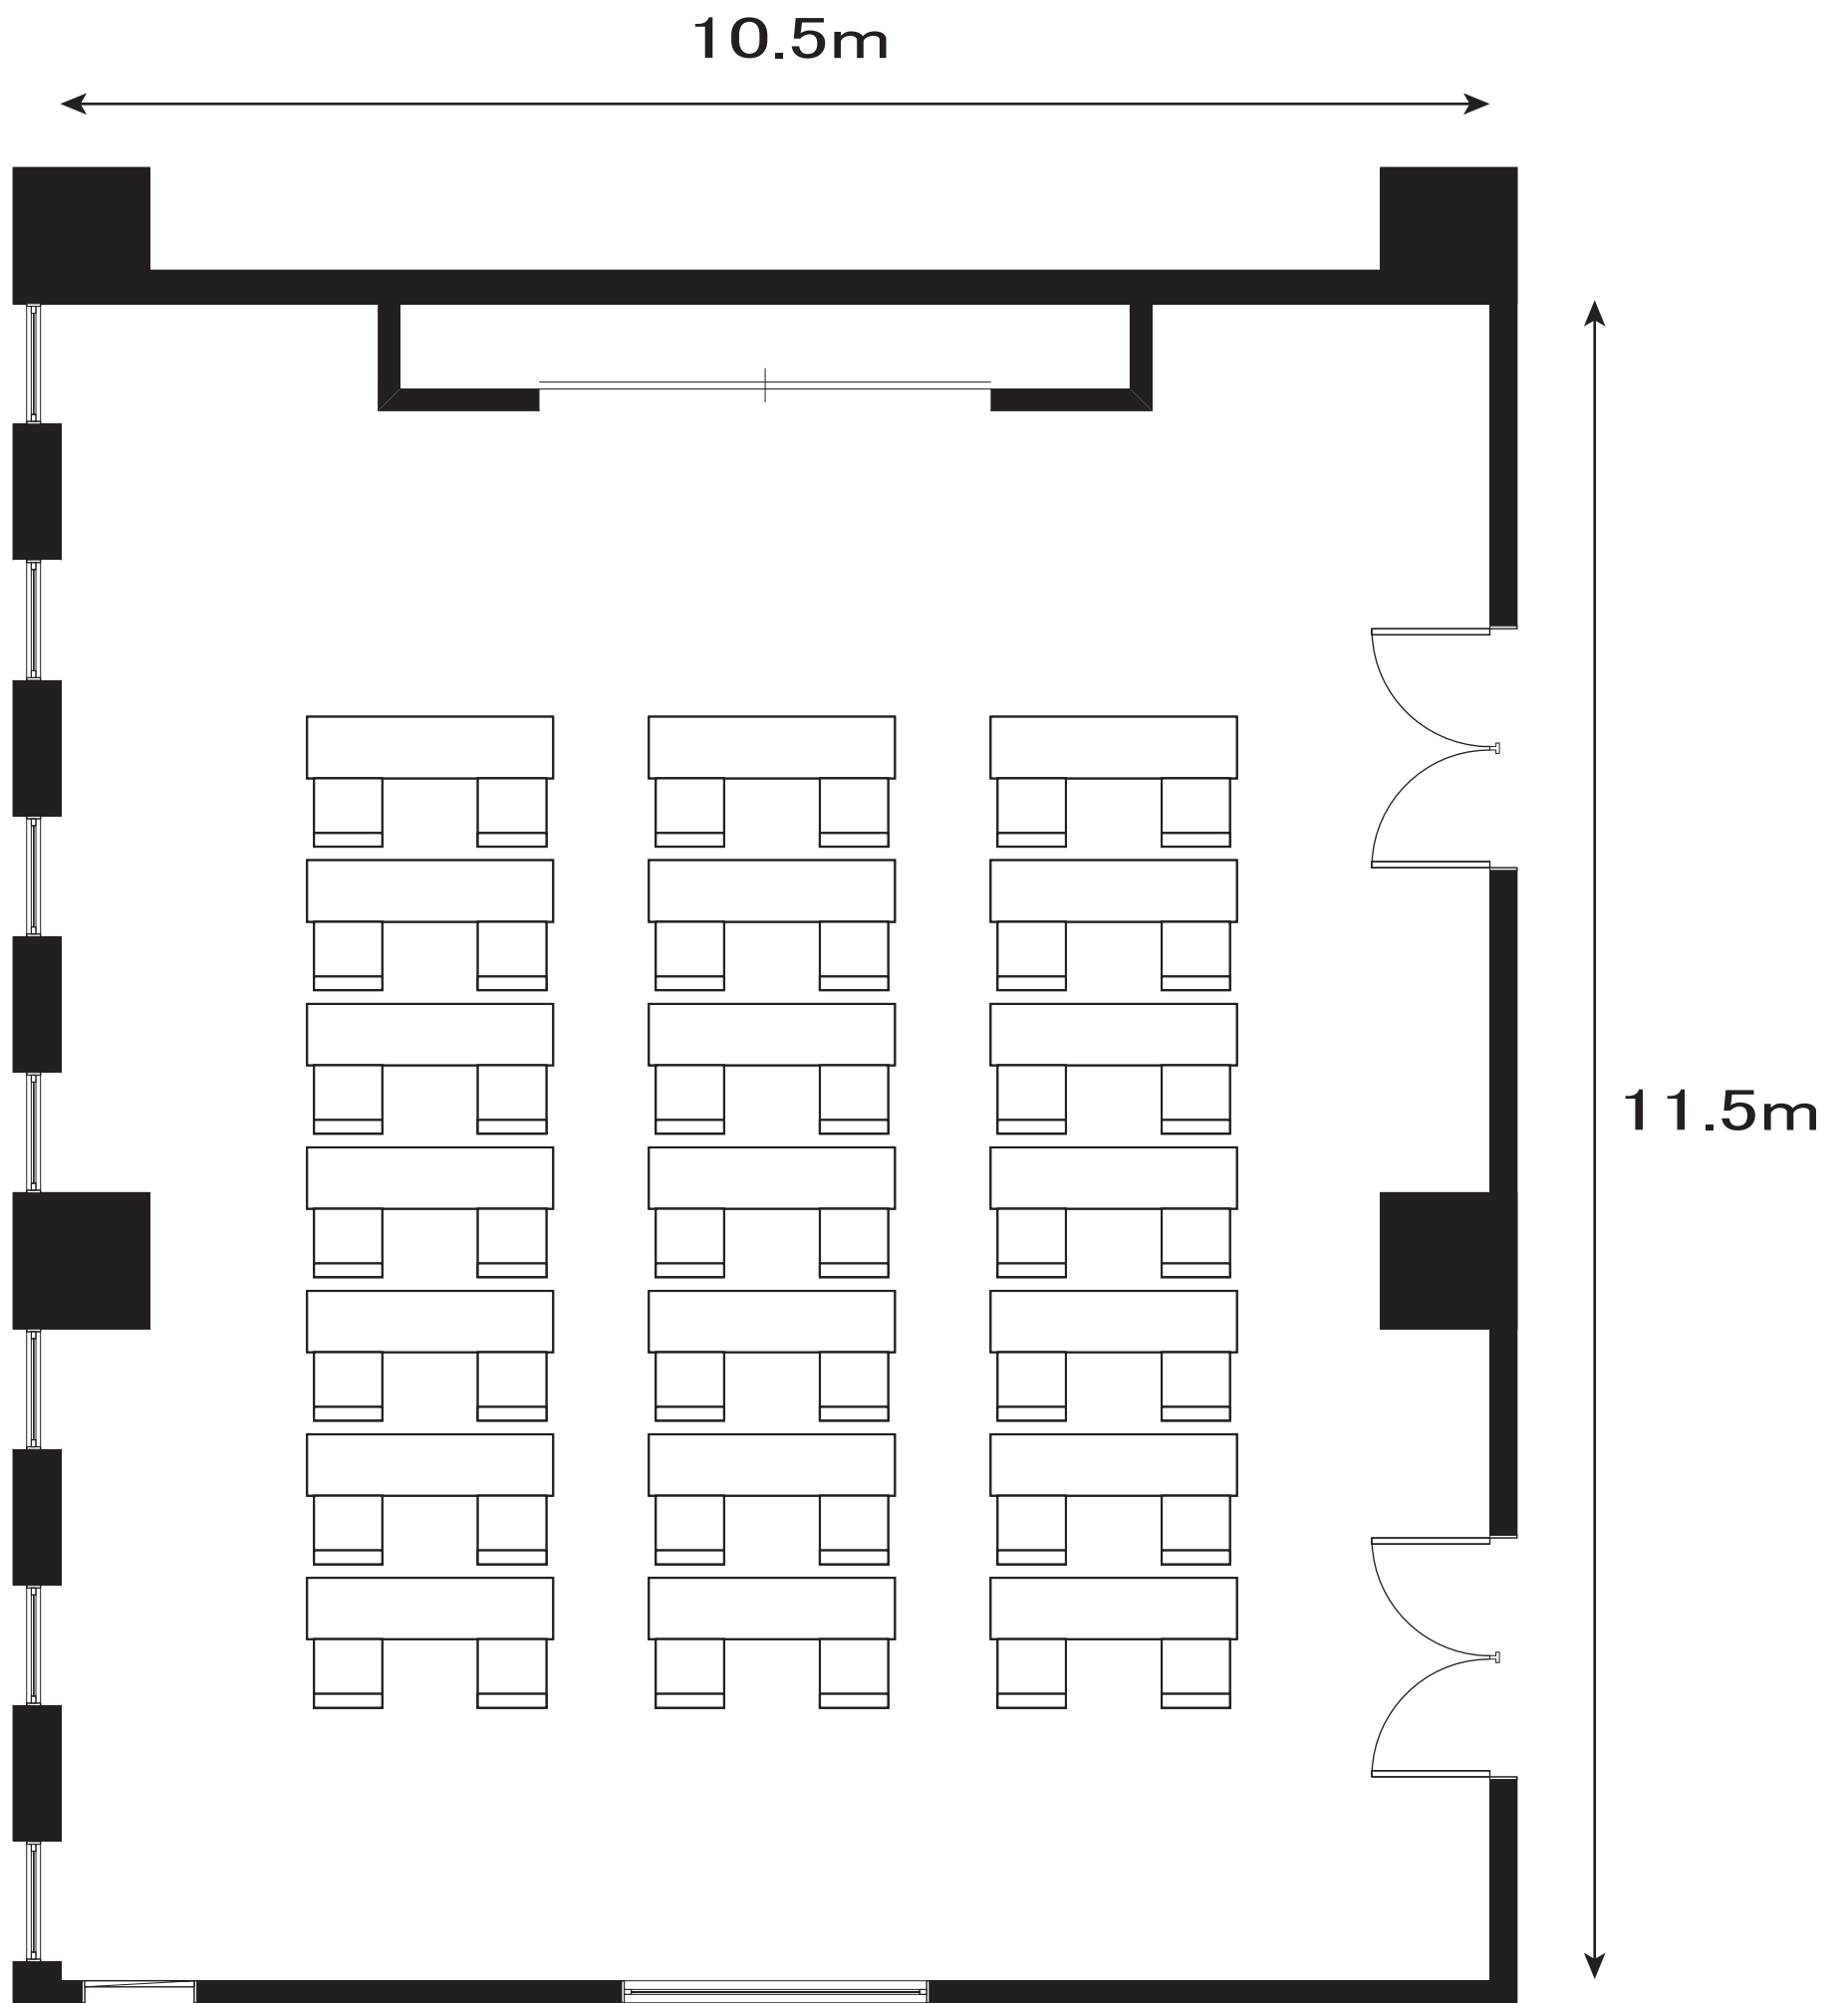

セミナー室(東館2階)

スクール形式 2名掛け 112名

セミナー室(東館2階)

第1・第2セミナー室  
スクール形式 2名掛け 72名

セミナー室(東館2階)

第2・3セミナー室  
スクール形式 2名掛け 80名

セミナー室(東館2階)

第1セミナー室  
スクール形式 2名掛け 24名

セミナー室(東館2階)

第2セミナー室

スクール形式 2名掛け 40名

セミナー室(東館2階)

第3セミナー室  
スクール形式 2名掛け 32名

# 中会議室(東館2階)

スクール形式 2名掛け 48名

視聴覚研修室(東館2階)

スクール形式 2名掛け 42名

第10会議室(東館2階)

スクール形式 2名掛け 16名

大会議室(東館3階)

大会議室

スクール形式 2名掛け 112名

大会議室(東館3階)

A・B会議室  
スクール形式 2名掛け 72名

大会議室(東館3階)

B・C会議室

スクール形式 2名掛け 80名

大会議室(東館3階)

A会議室