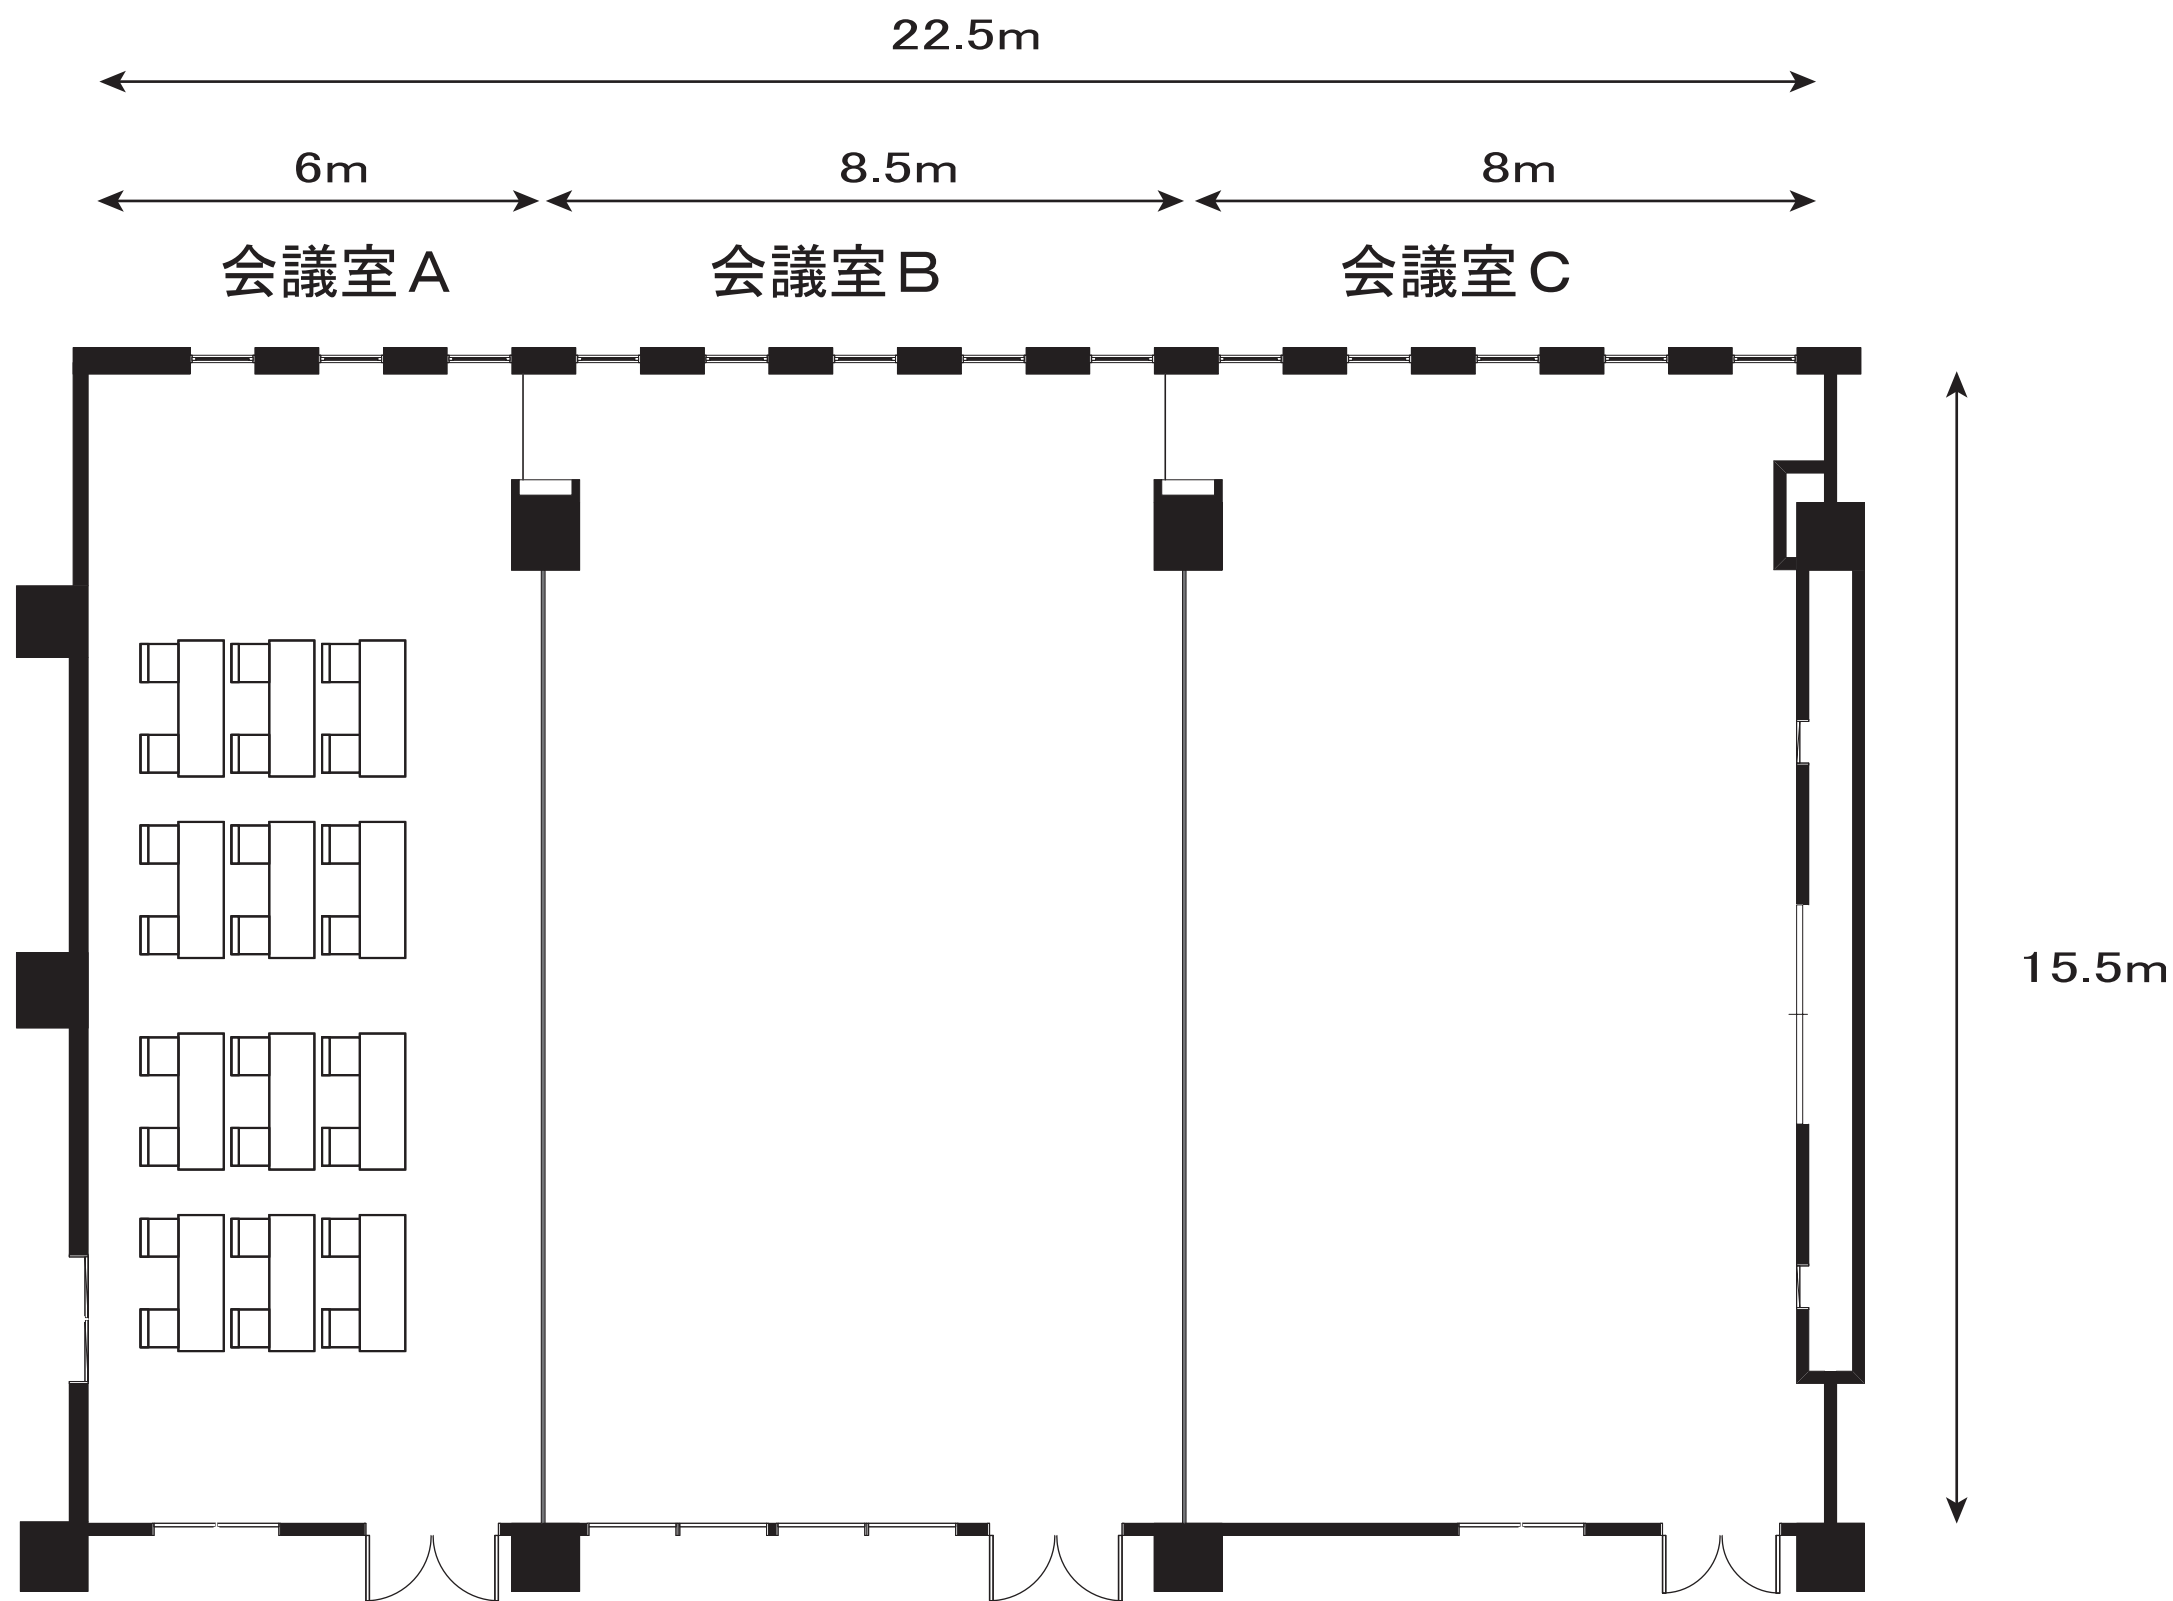

# 中会議室(東館2階)

スクール形式 2名掛け 48名

視聴覚研修室(東館2階)

スクール形式 2名掛け 42名

第10会議室(東館2階)

スクール形式 2名掛け 16名

大会議室(東館3階)

大会議室

スクール形式 2名掛け 112名

大会議室(東館3階)

A・B会議室  
スクール形式 2名掛け 72名

大会議室(東館3階)

B・C会議室

スクール形式 2名掛け 80名

大会議室(東館3階)

A会議室

スクール形式 2名掛け 24名