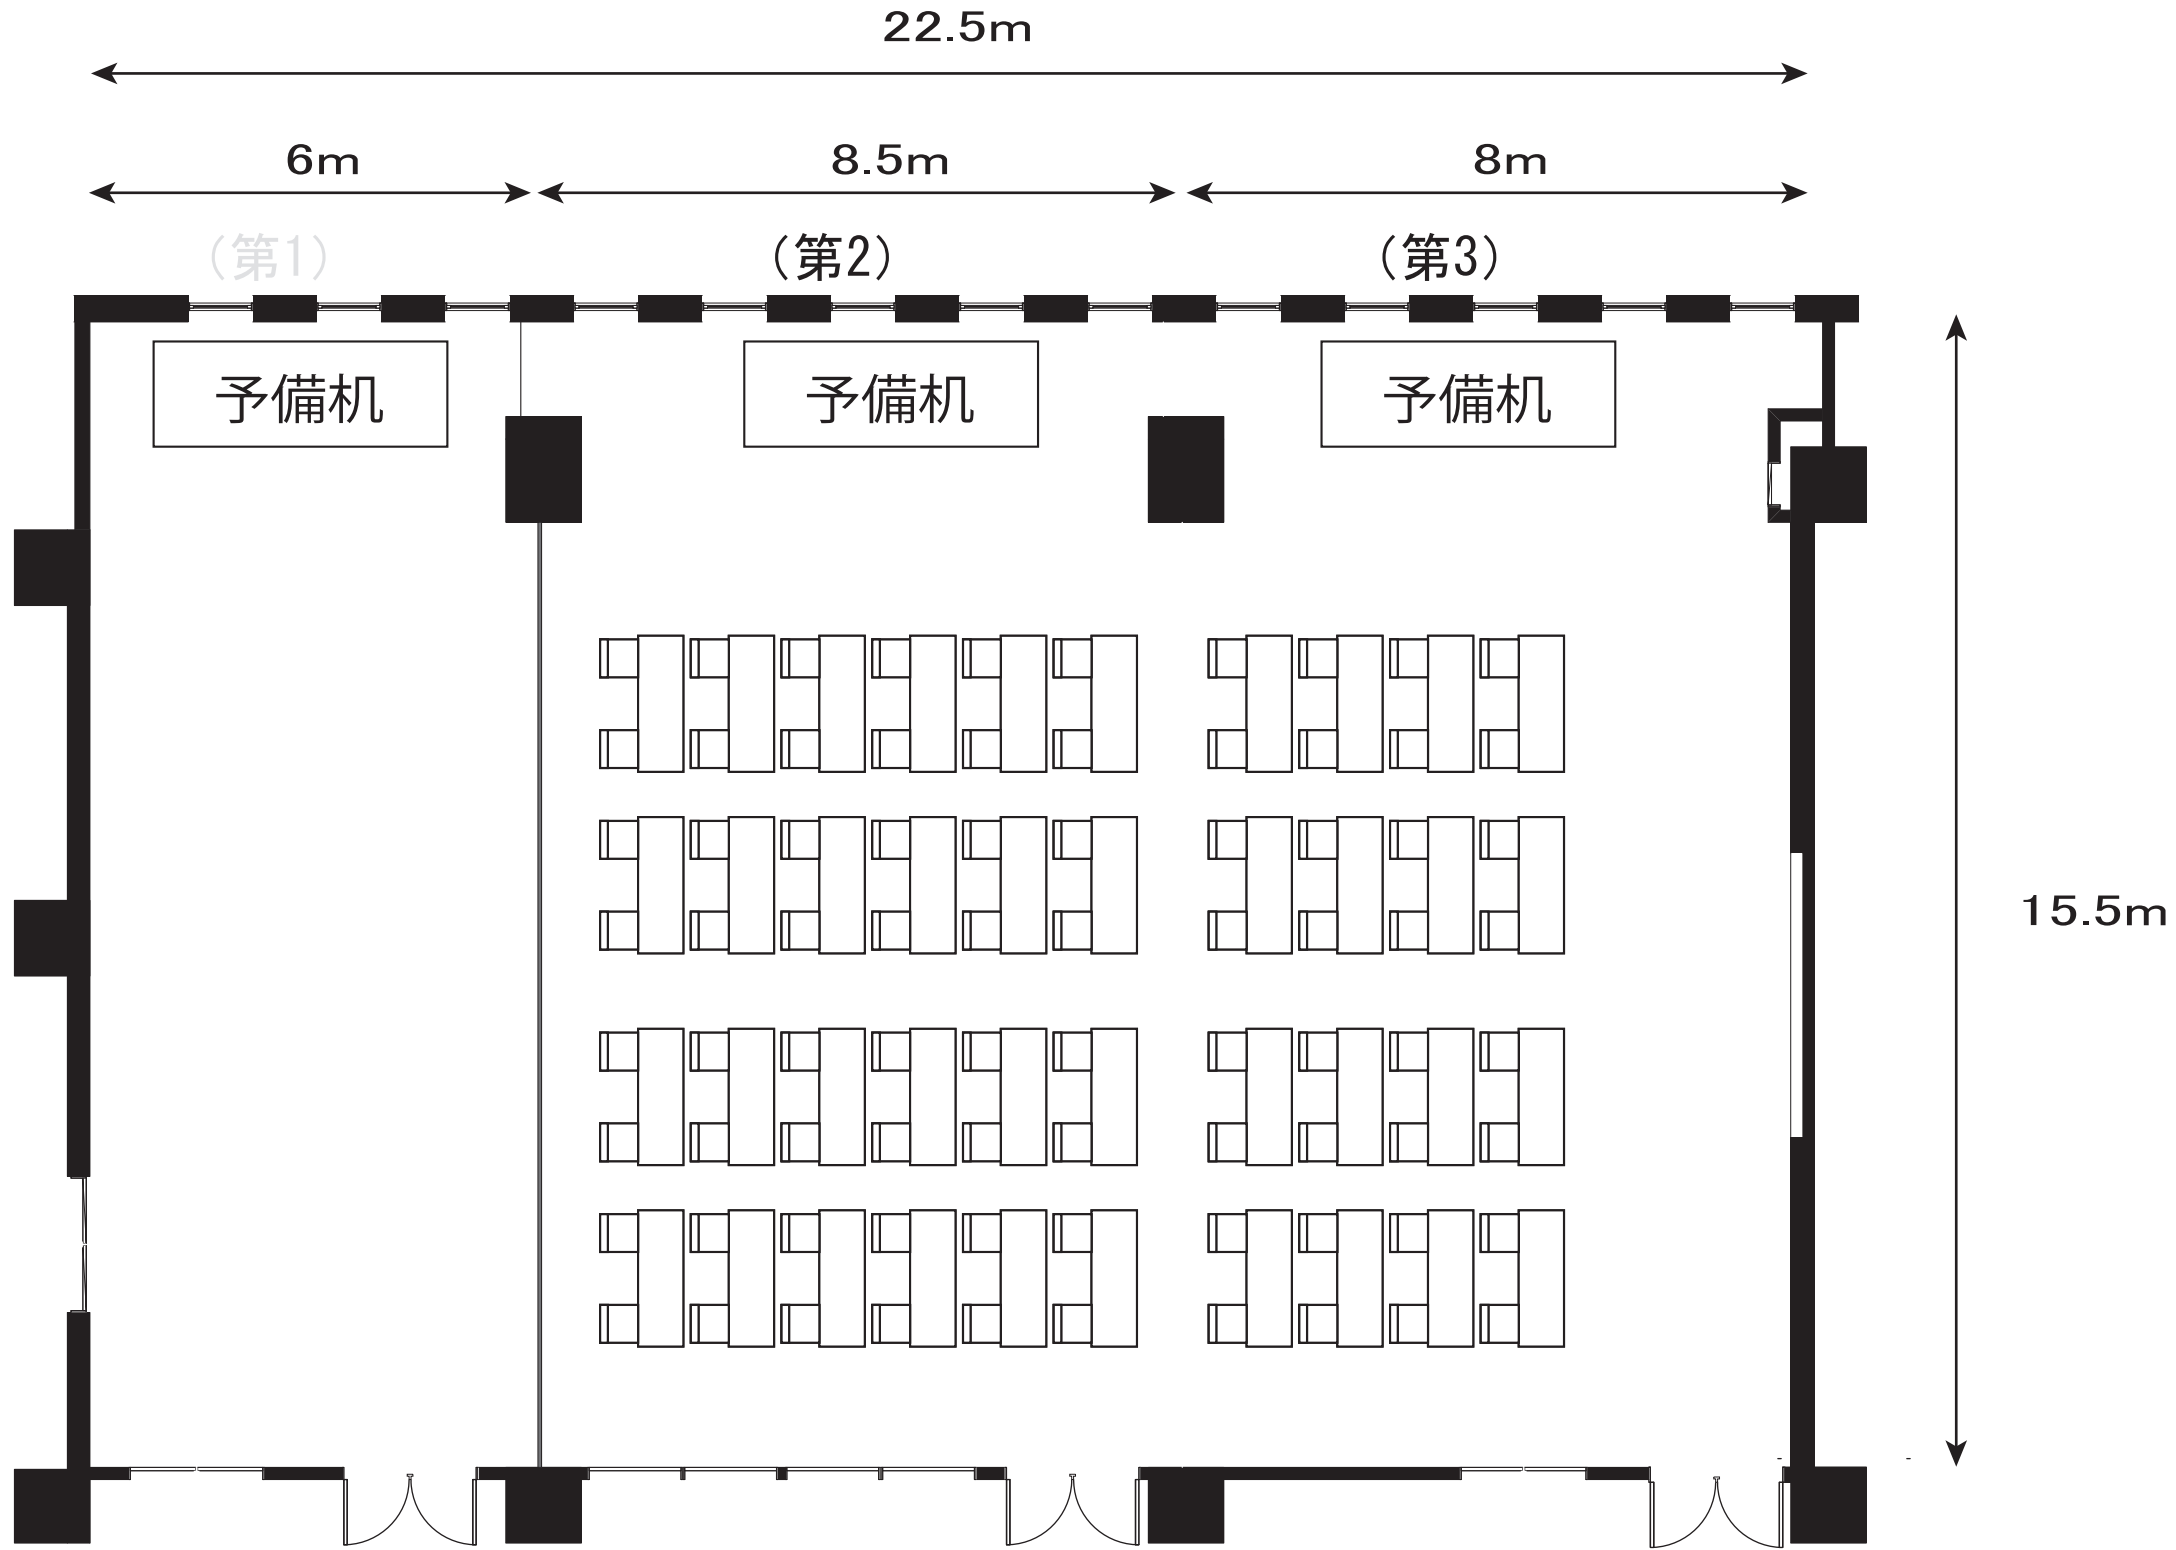

セミナー室(東館2階)

スクール形式 2名掛け 112名

セミナー室(東館2階)

第1・第2セミナー室  
スクール形式 2名掛け 72名

セミナー室(東館2階)

第2・3セミナー室  
スクール形式 2名掛け 80名

セミナー室(東館2階)

第1セミナー室  
スクール形式 2名掛け 24名

セミナー室(東館2階)

第2セミナー室

スクール形式 2名掛け 40名

セミナー室(東館2階)

第3セミナー室  
スクール形式 2名掛け 32名

# 中会議室(東館2階)

スクール形式 2名掛け 48名

視聴覚研修室(東館2階)

スクール形式 2名掛け 42名

第10会議室(東館2階)

スクール形式 2名掛け 16名

大会議室(東館3階)

大会議室

# D会議室(東館3階)

スクール形式 2名掛け 48名

第8会議室(東館3階)

スクール形式 2名掛け 16名

第2会議室(西館3階)

スクール形式 2名掛け 42名