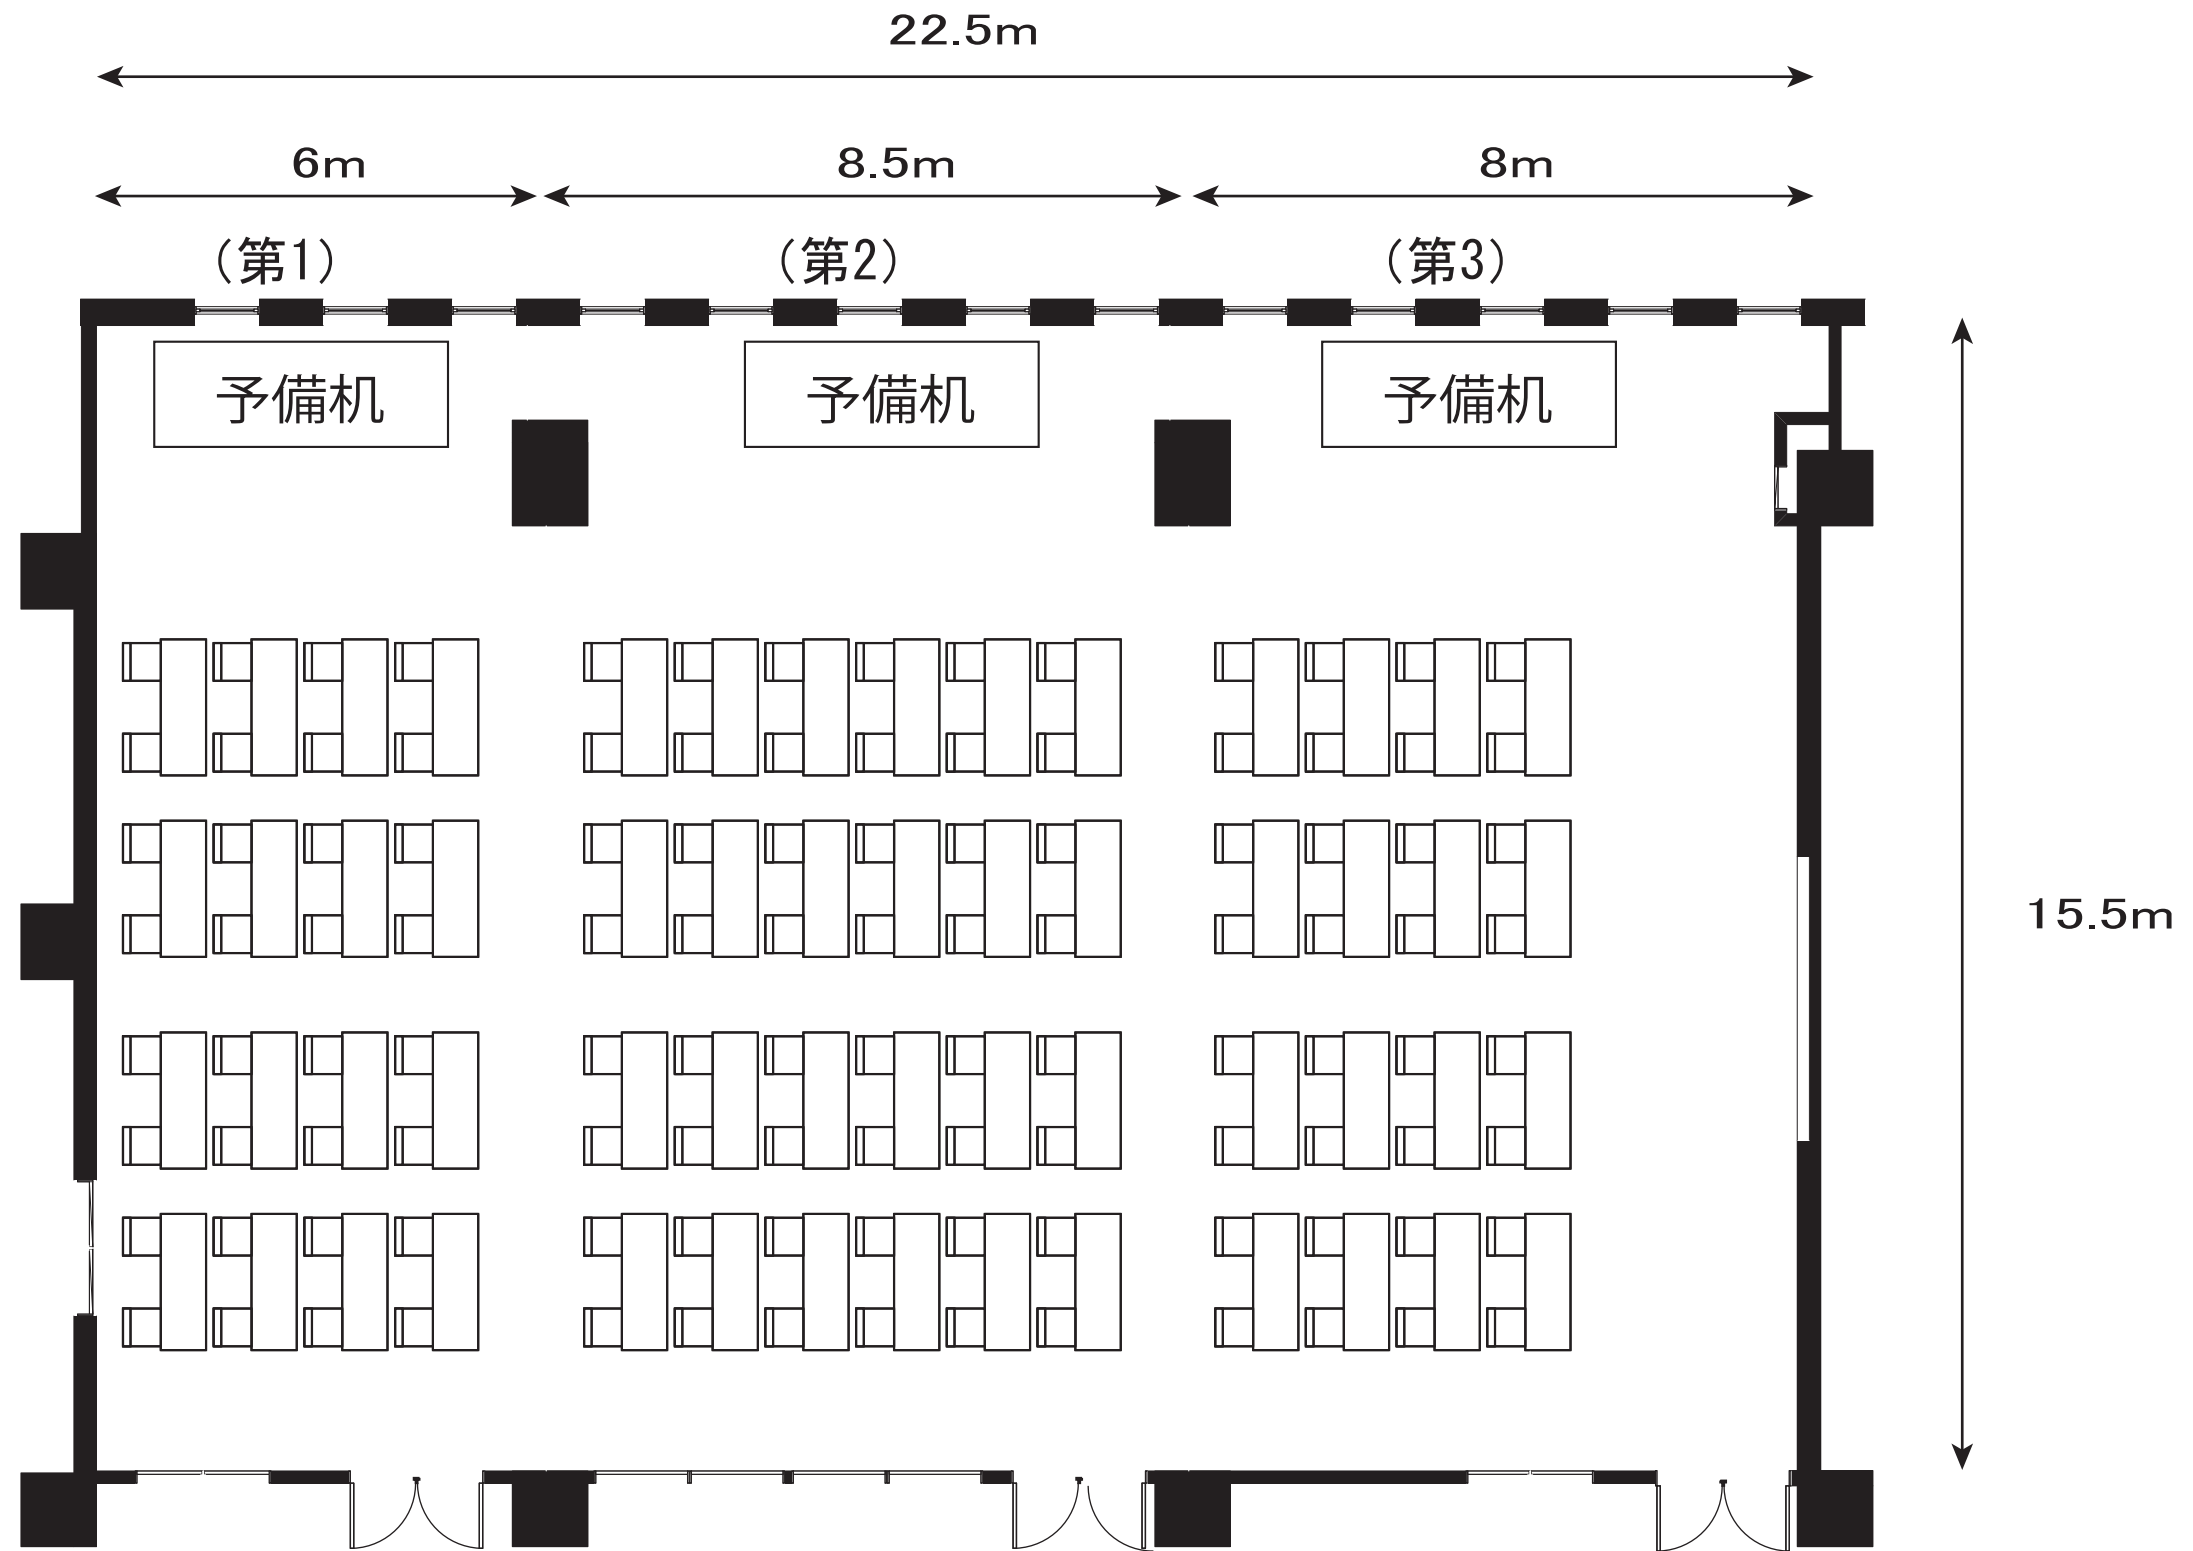

セミナー室(東館2階)

スクール形式 2名掛け 112名

セミナー室(東館2階)

第1・第2セミナー室  
スクール形式 2名掛け 72名

セミナー室(東館2階)

第2・3セミナー室  
スクール形式 2名掛け 80名

セミナー室(東館2階)

第1セミナー室  
スクール形式 2名掛け 24名

セミナー室(東館2階)

第2セミナー室

スクール形式 2名掛け 40名

セミナー室(東館2階)

第3セミナー室  
スクール形式 2名掛け 32名

# 中会議室(東館2階)

スクール形式 2名掛け 48名

視聴覚研修室(東館2階)

スクール形式 2名掛け 42名

第10会議室(東館2階)

スクール形式 2名掛け 16名

大会議室(東館3階)

大会議室

# D会議室(東館3階)

スクール形式 2名掛け 48名

第8会議室(東館3階)

スクール形式 2名掛け 16名

第2会議室(西館3階)

スクール形式 2名掛け 42名