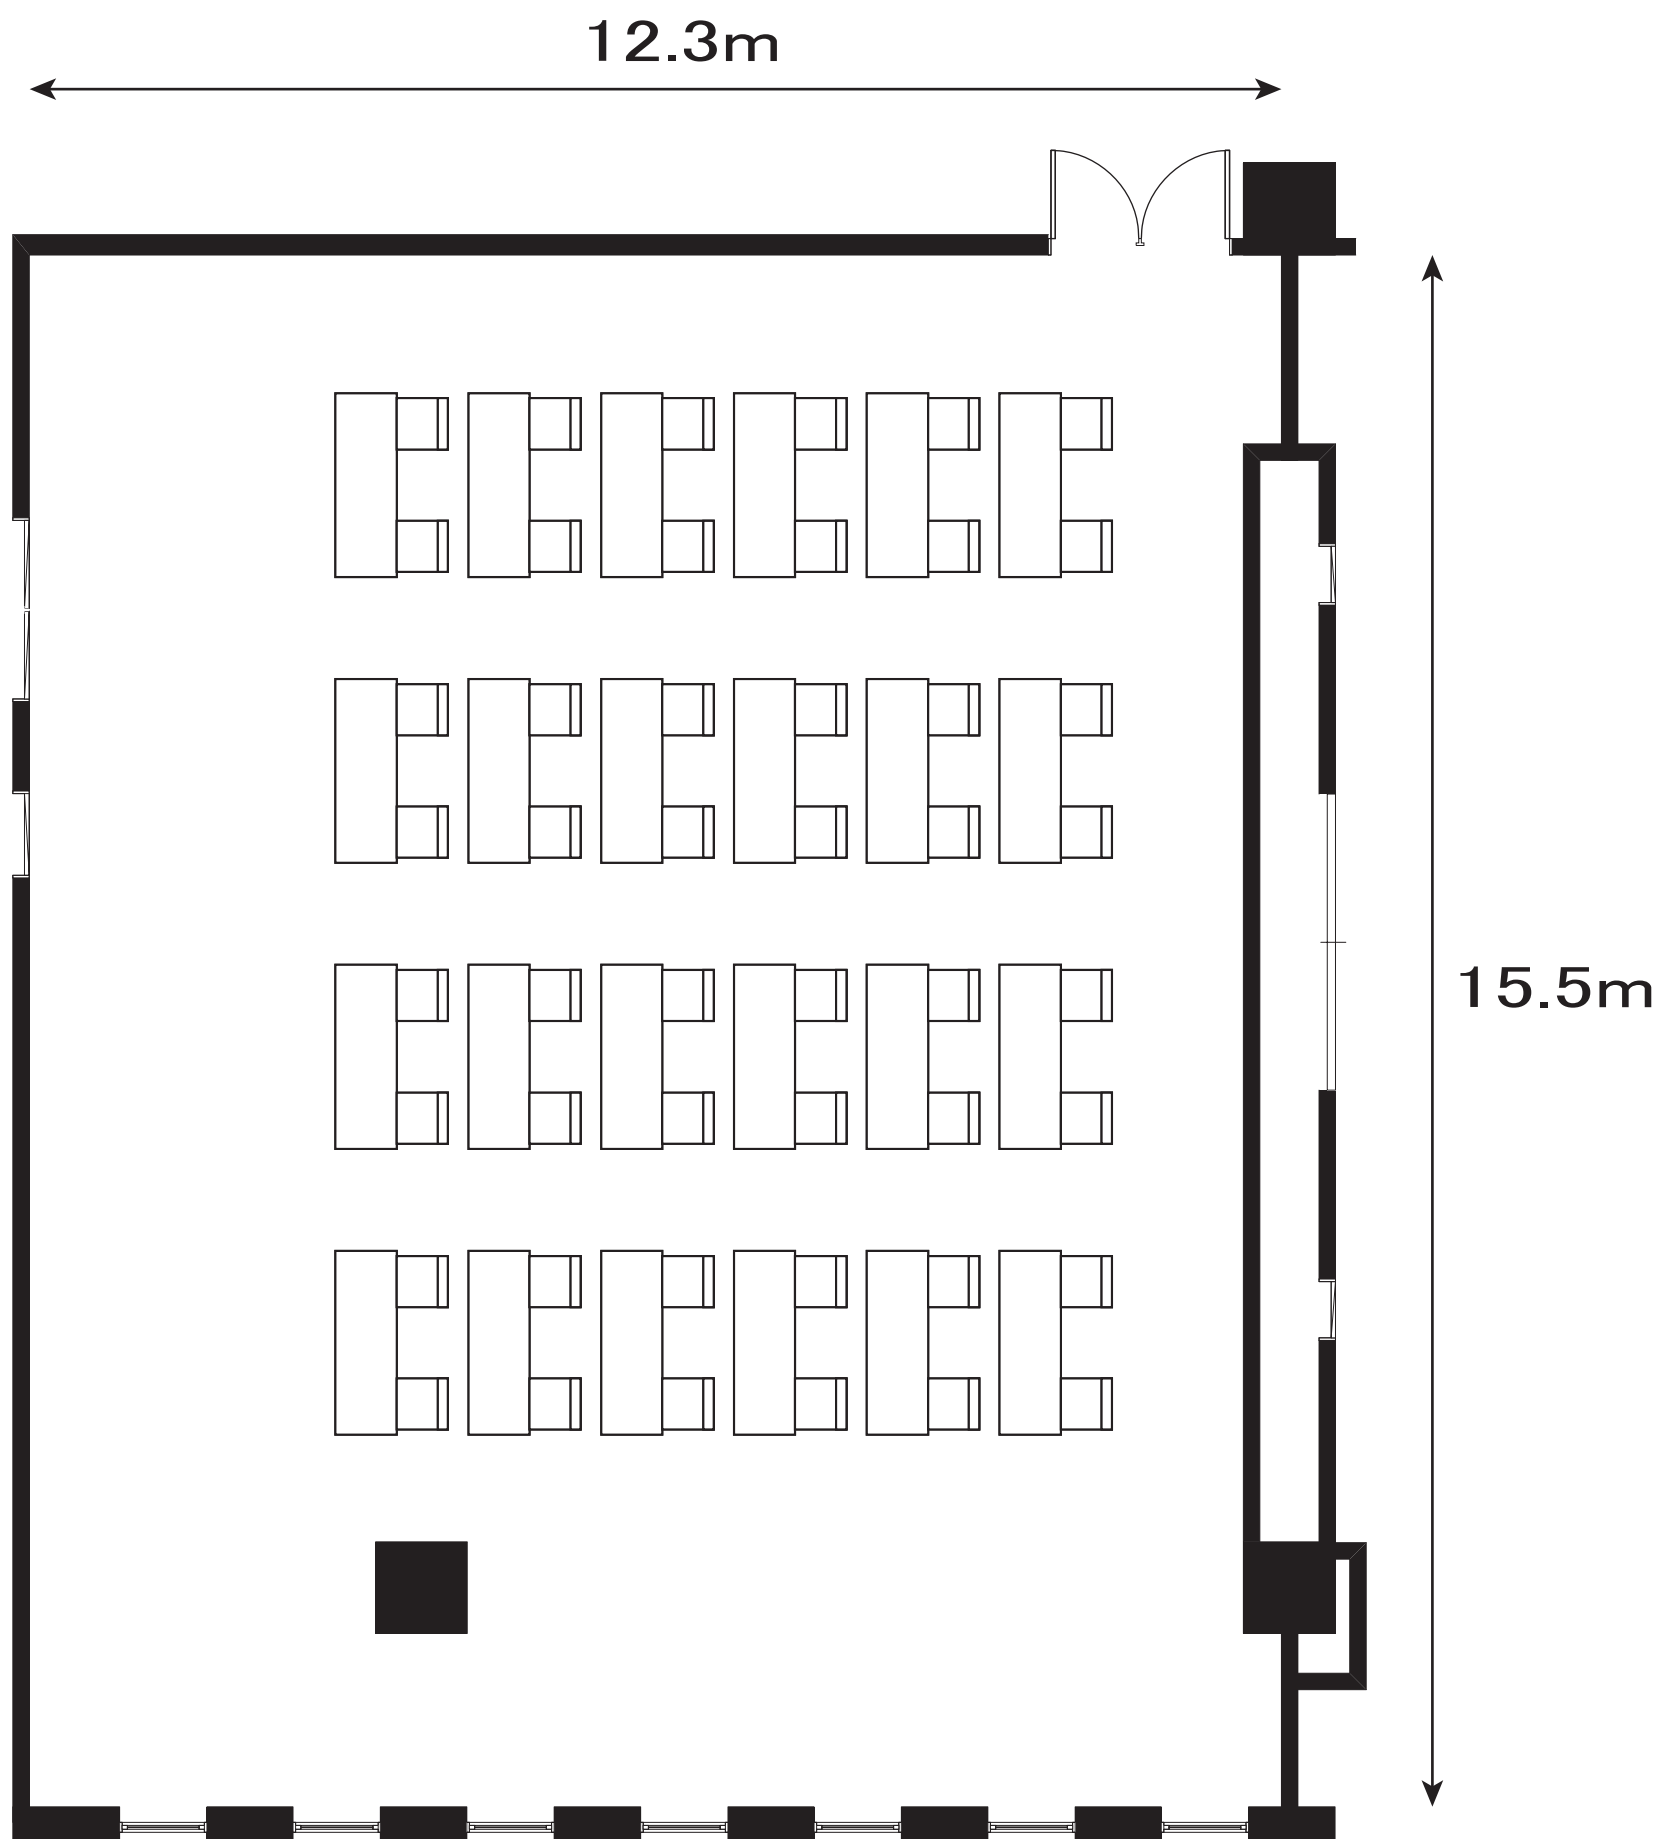

D会議室(東館3階)

スクール形式 2名掛け 48名