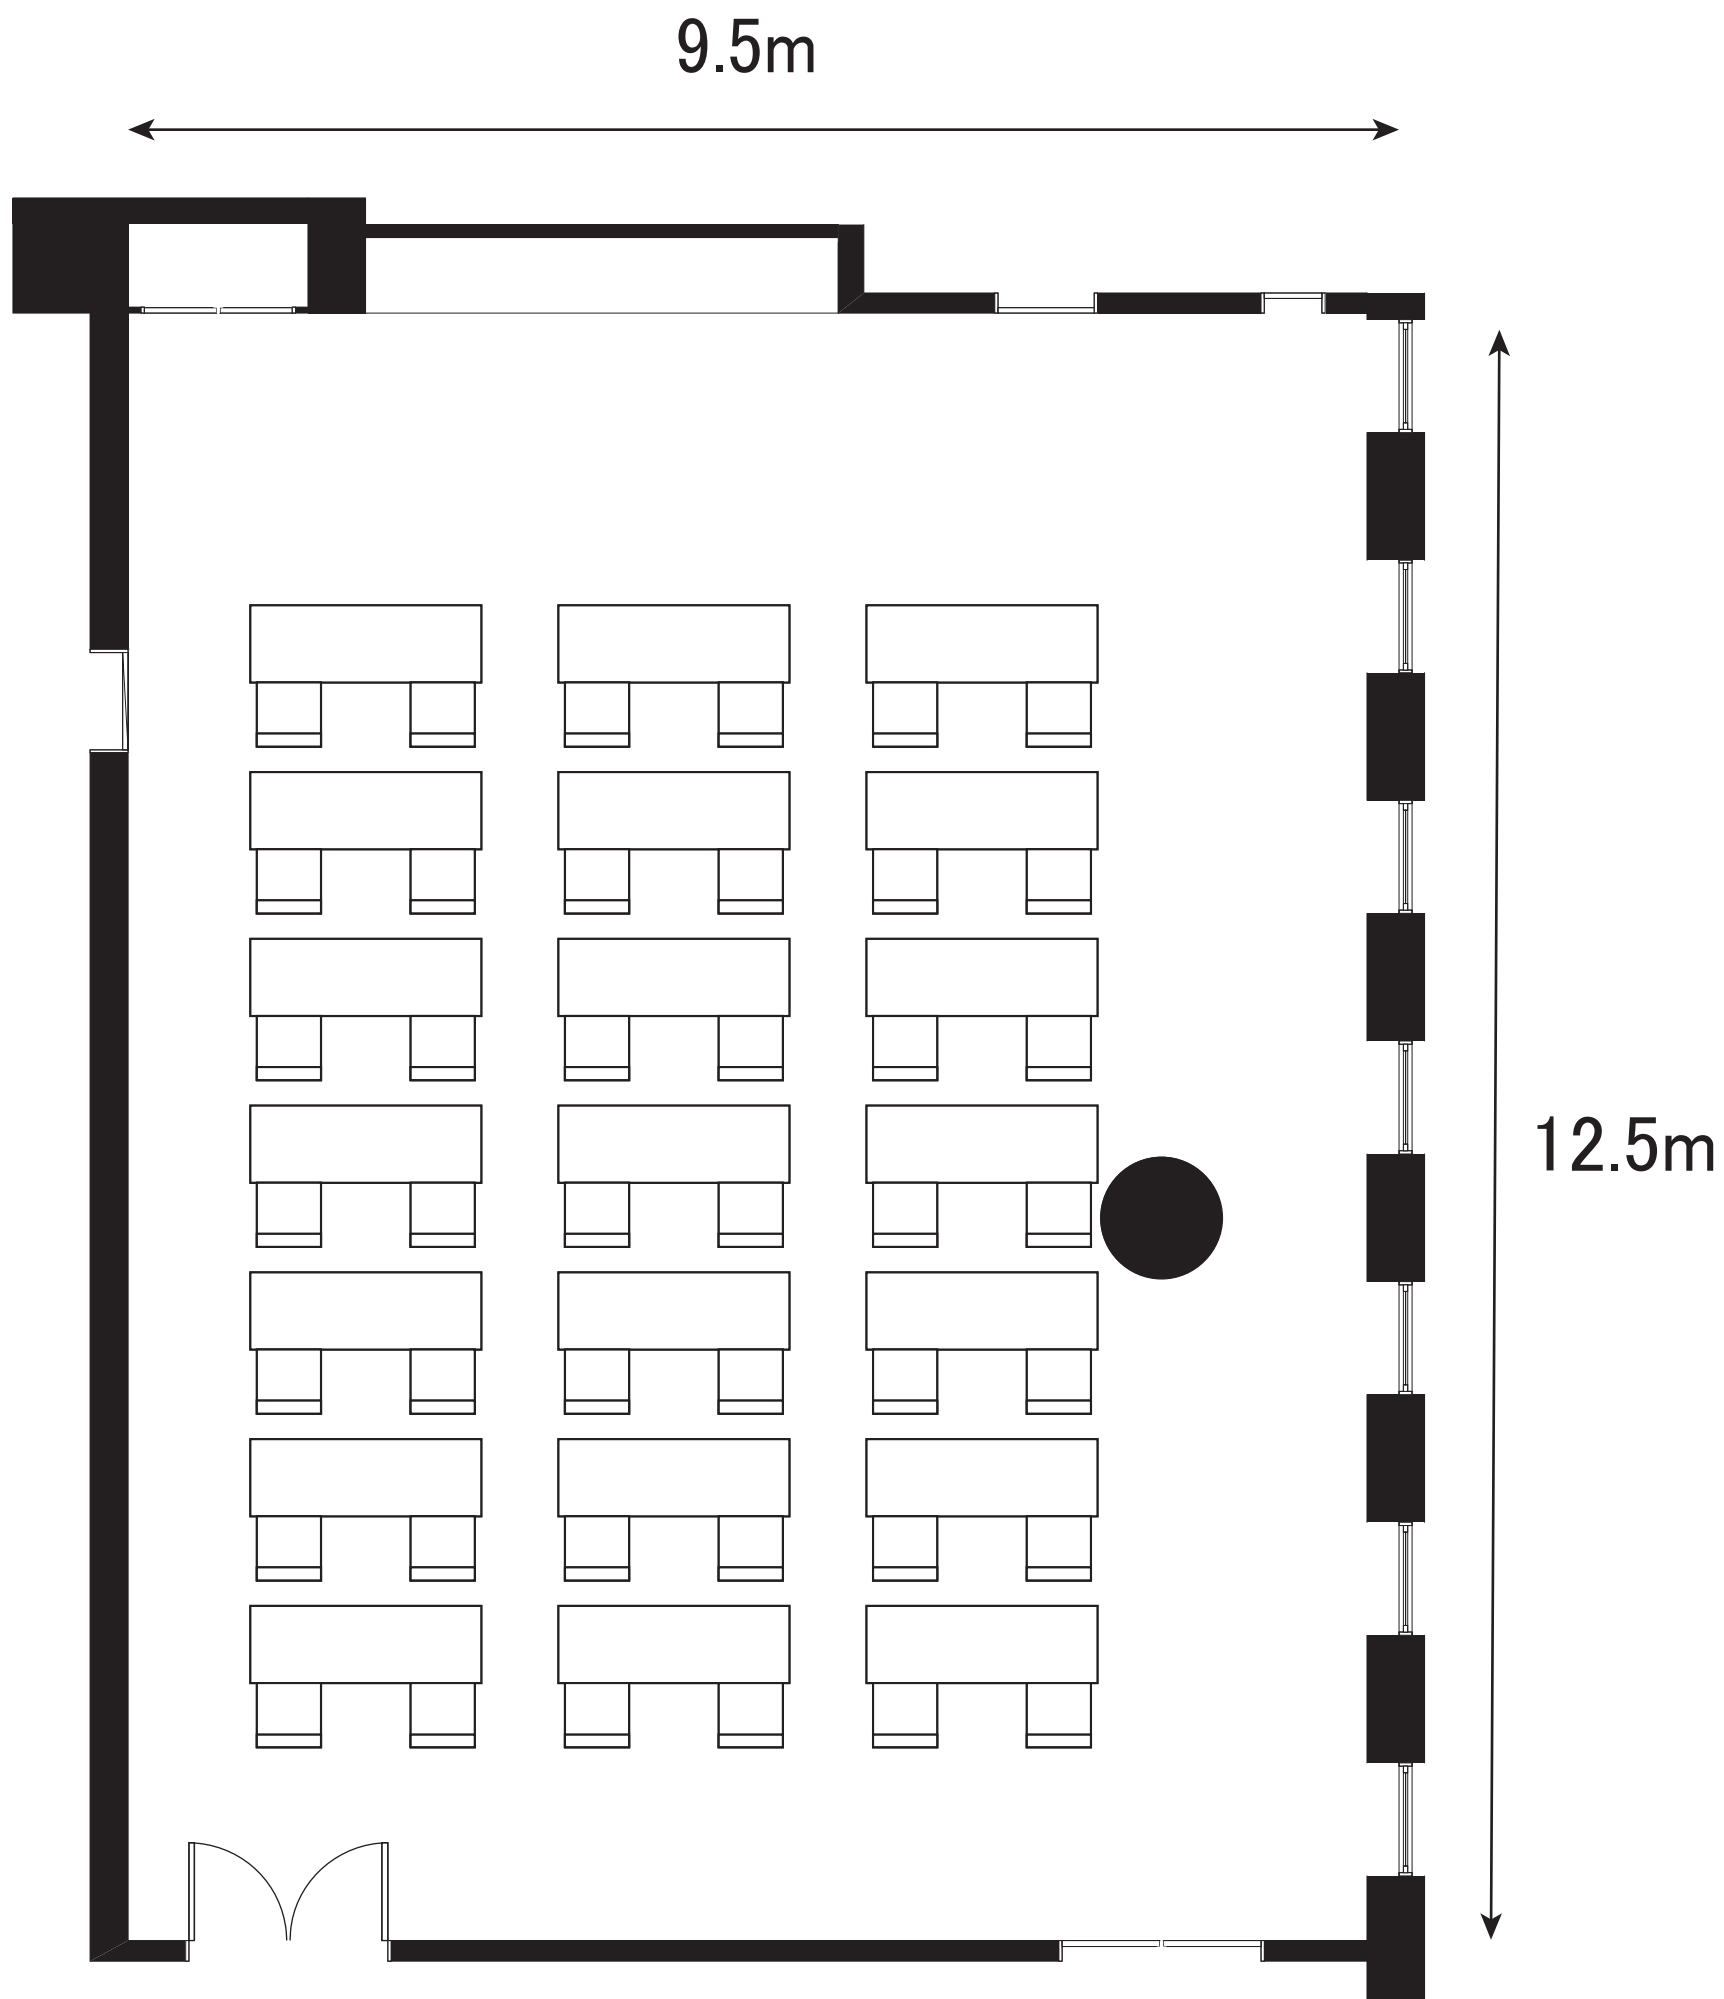

セミナー室(東館2階)

スクール形式 2名掛け 112名

セミナー室(東館2階)

第1・第2セミナー室  
スクール形式 2名掛け 72名

セミナー室(東館2階)

第2・3セミナー室  
スクール形式 2名掛け 80名

セミナー室(東館2階)

第1セミナー室  
スクール形式 2名掛け 24名

セミナー室(東館2階)

第2セミナー室

スクール形式 2名掛け 40名

セミナー室(東館2階)

第3セミナー室  
スクール形式 2名掛け 32名

# 中会議室(東館2階)

スクール形式 2名掛け 48名

視聴覚研修室(東館2階)

スクール形式 2名掛け 42名

第10会議室(東館2階)

スクール形式 2名掛け 16名

大会議室(東館3階)

大会議室

# D会議室(東館3階)

スクール形式 2名掛け 48名

第8会議室(東館3階)

スクール形式 2名掛け 16名

第2会議室(西館3階)

スクール形式 2名掛け 42名