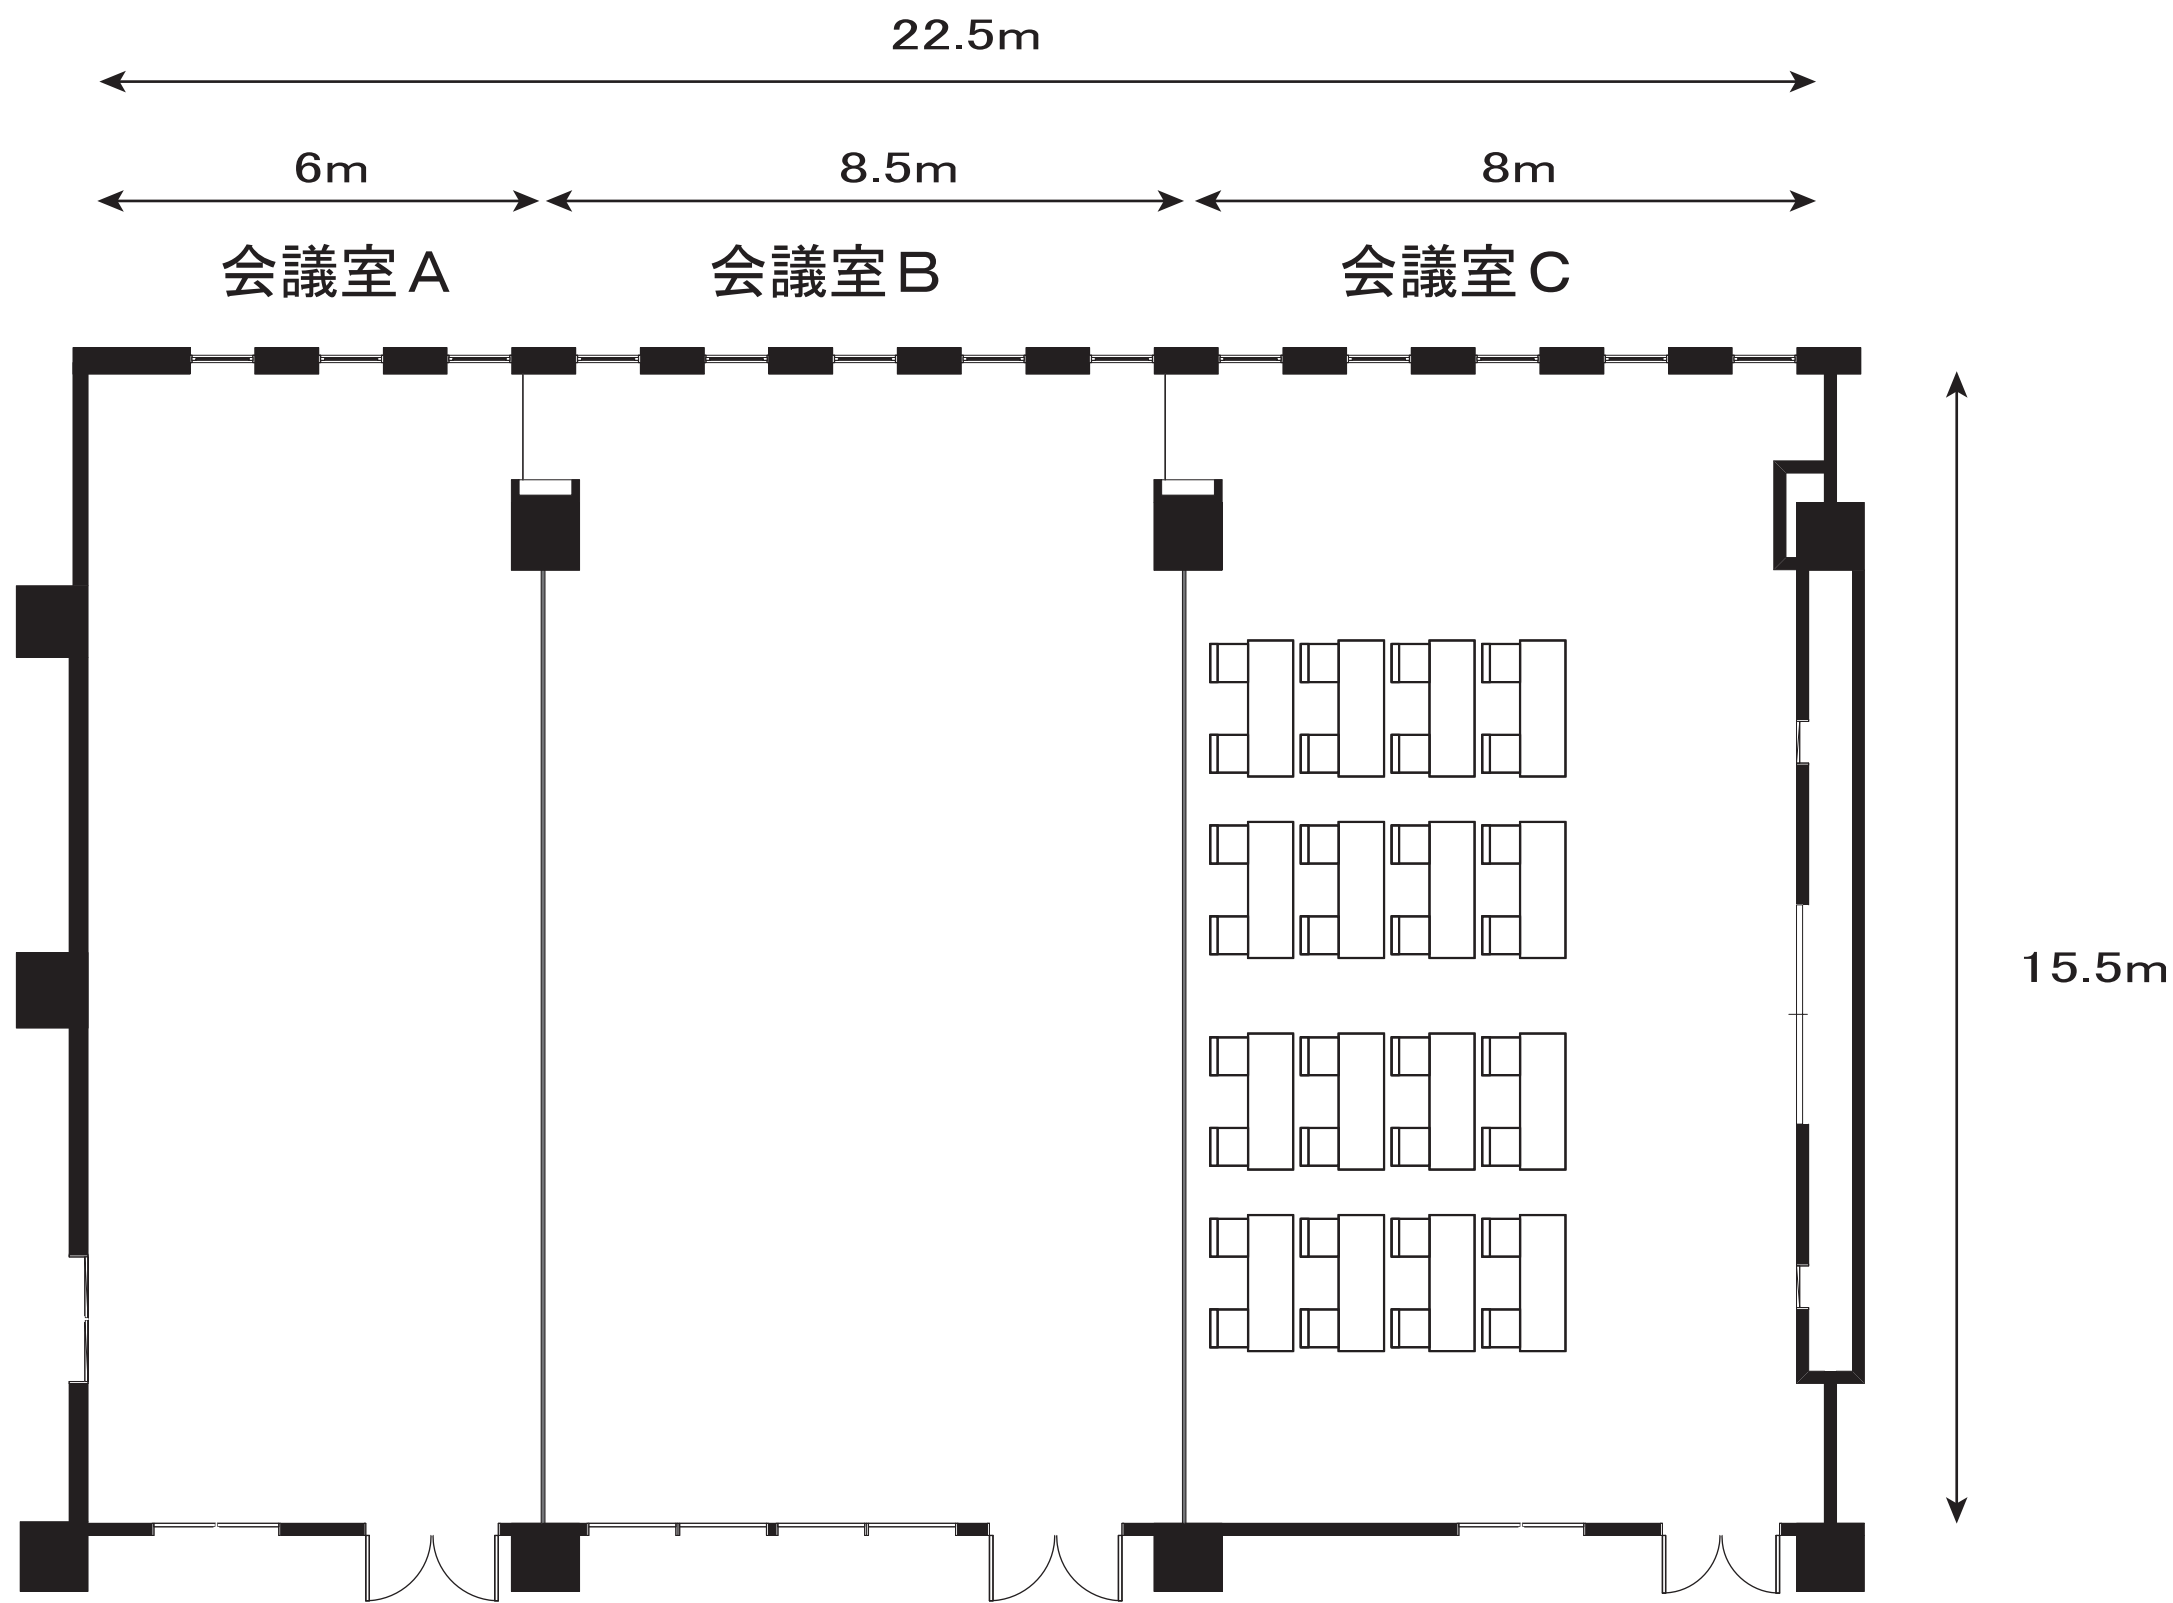

大会議室(東館3階)

C会議室

スクール形式 2名掛け 32名