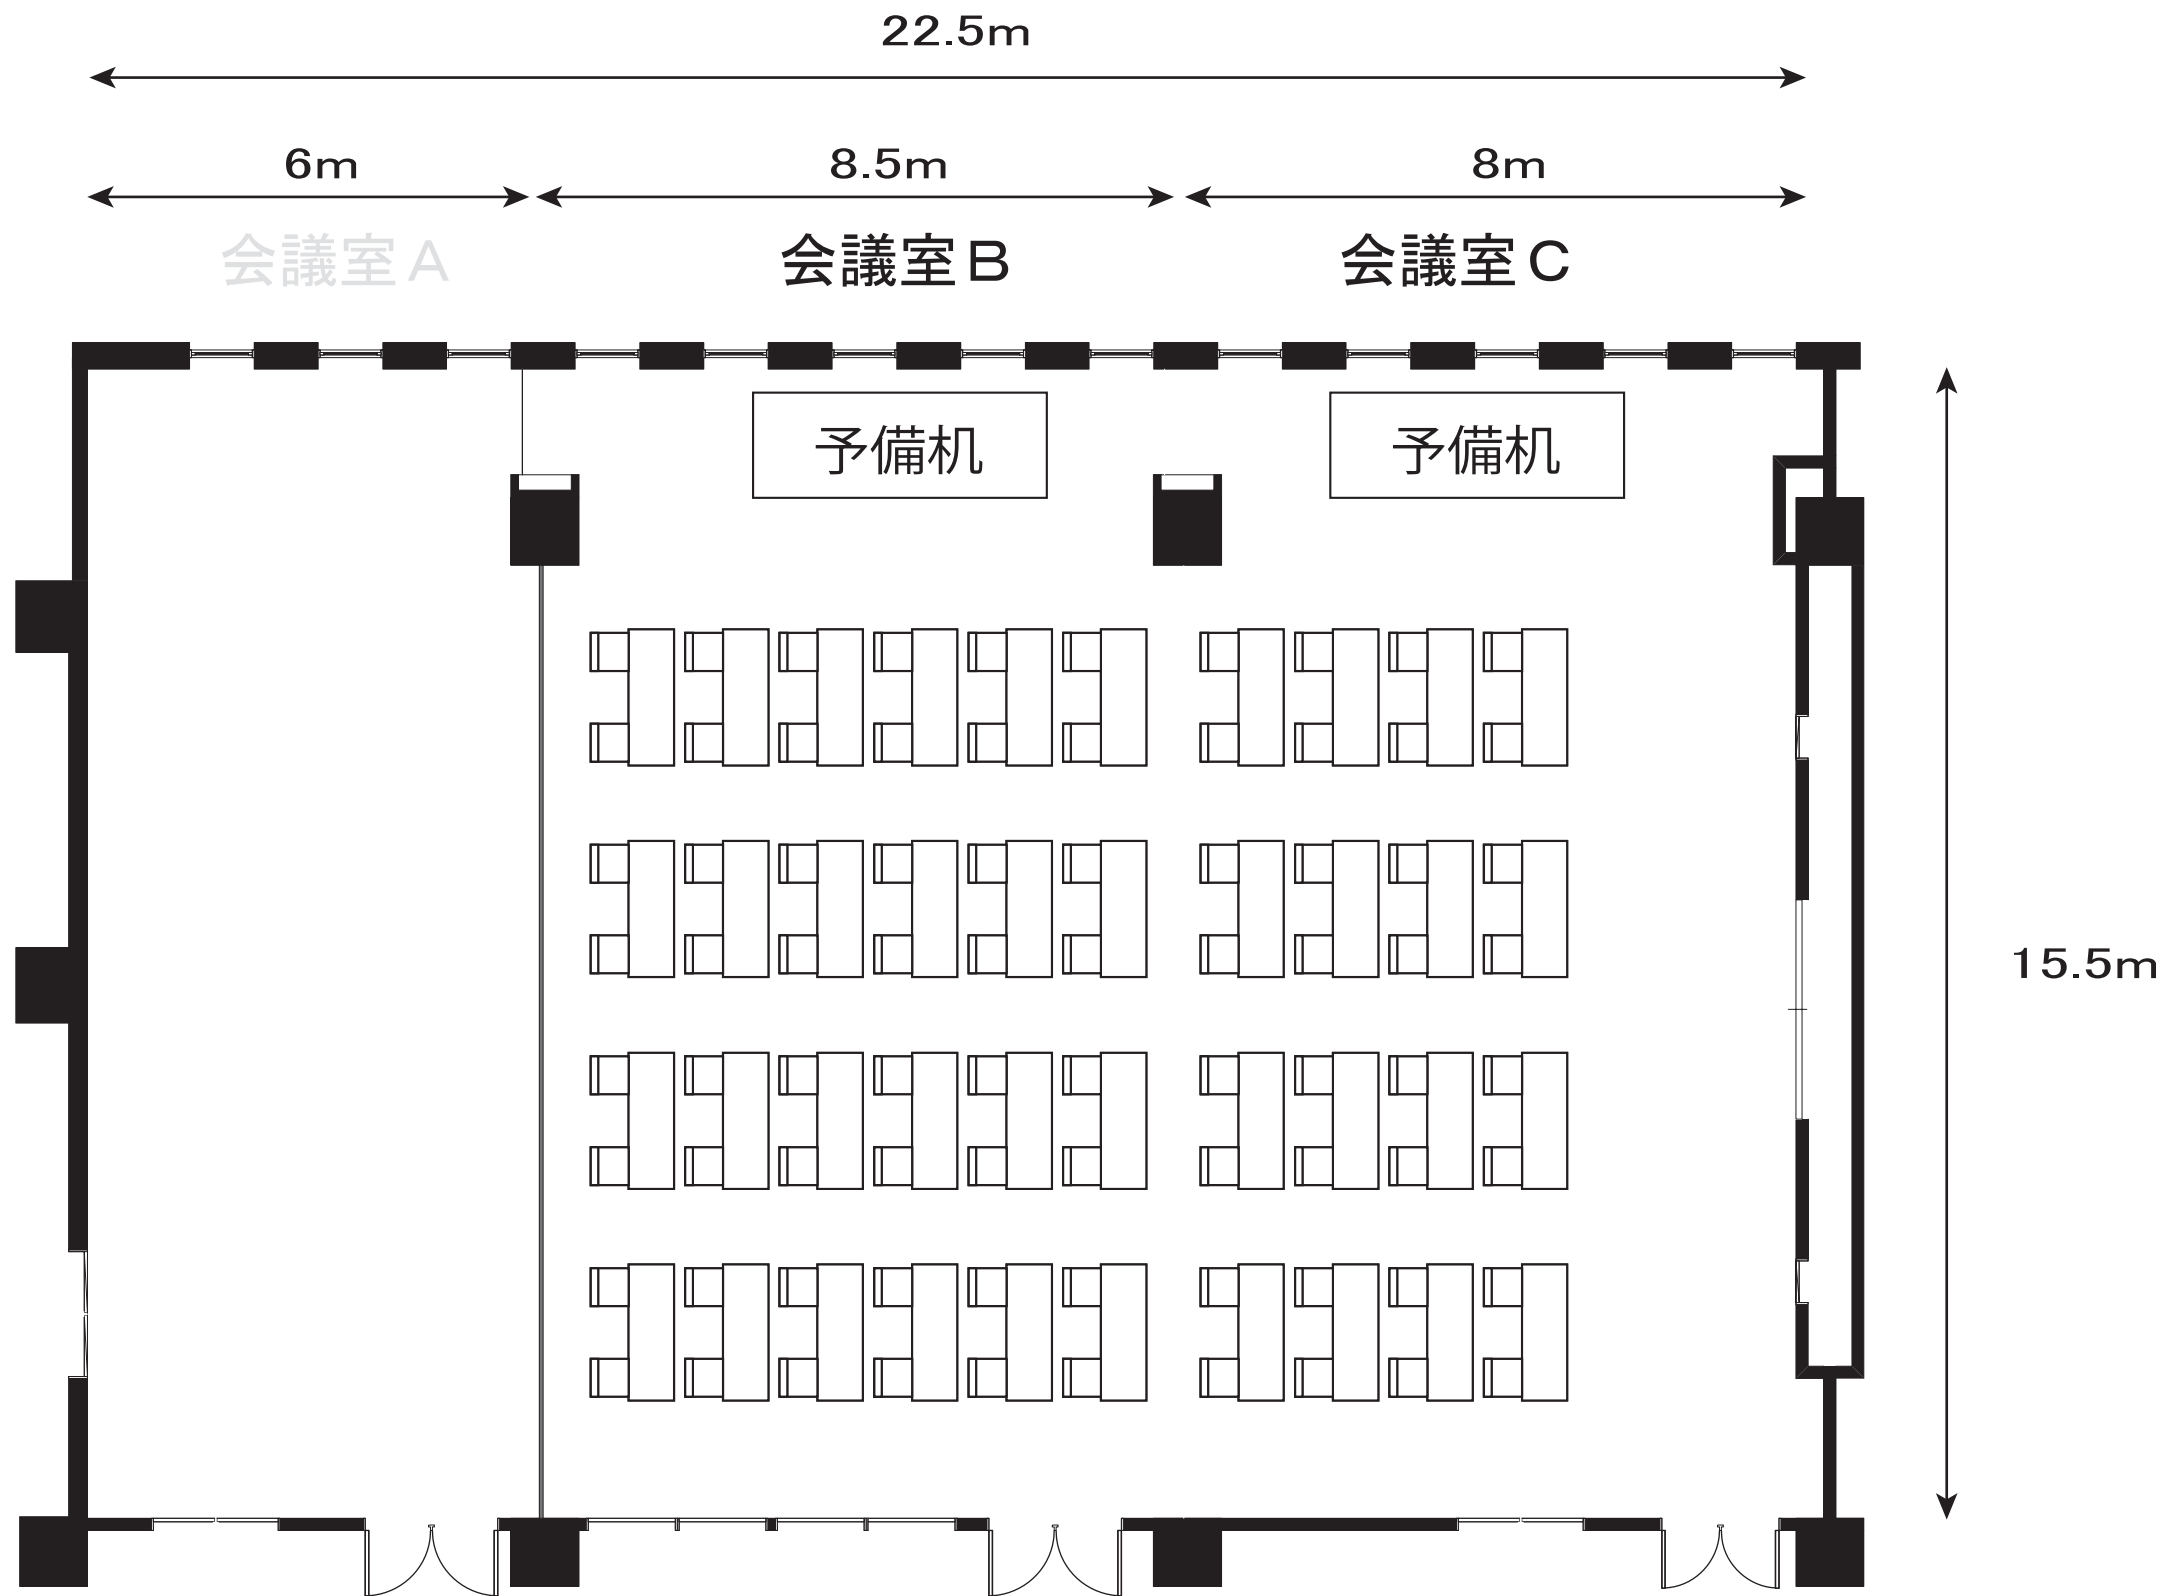

セミナー室(東館2階)

第2セミナー室

スクール形式 2名掛け 40名

セミナー室(東館2階)

第3セミナー室  
スクール形式 2名掛け 32名

# 中会議室(東館2階)

スクール形式 2名掛け 48名

視聴覚研修室(東館2階)

スクール形式 2名掛け 42名

第10会議室(東館2階)

スクール形式 2名掛け 16名

大会議室(東館3階)

大会議室

スクール形式 2名掛け 112名

大会議室(東館3階)

A・B会議室  
スクール形式 2名掛け 72名

大会議室(東館3階)

B・C会議室

スクール形式 2名掛け 80名

大会議室(東館3階)

A会議室

スクール形式 2名掛け 24名