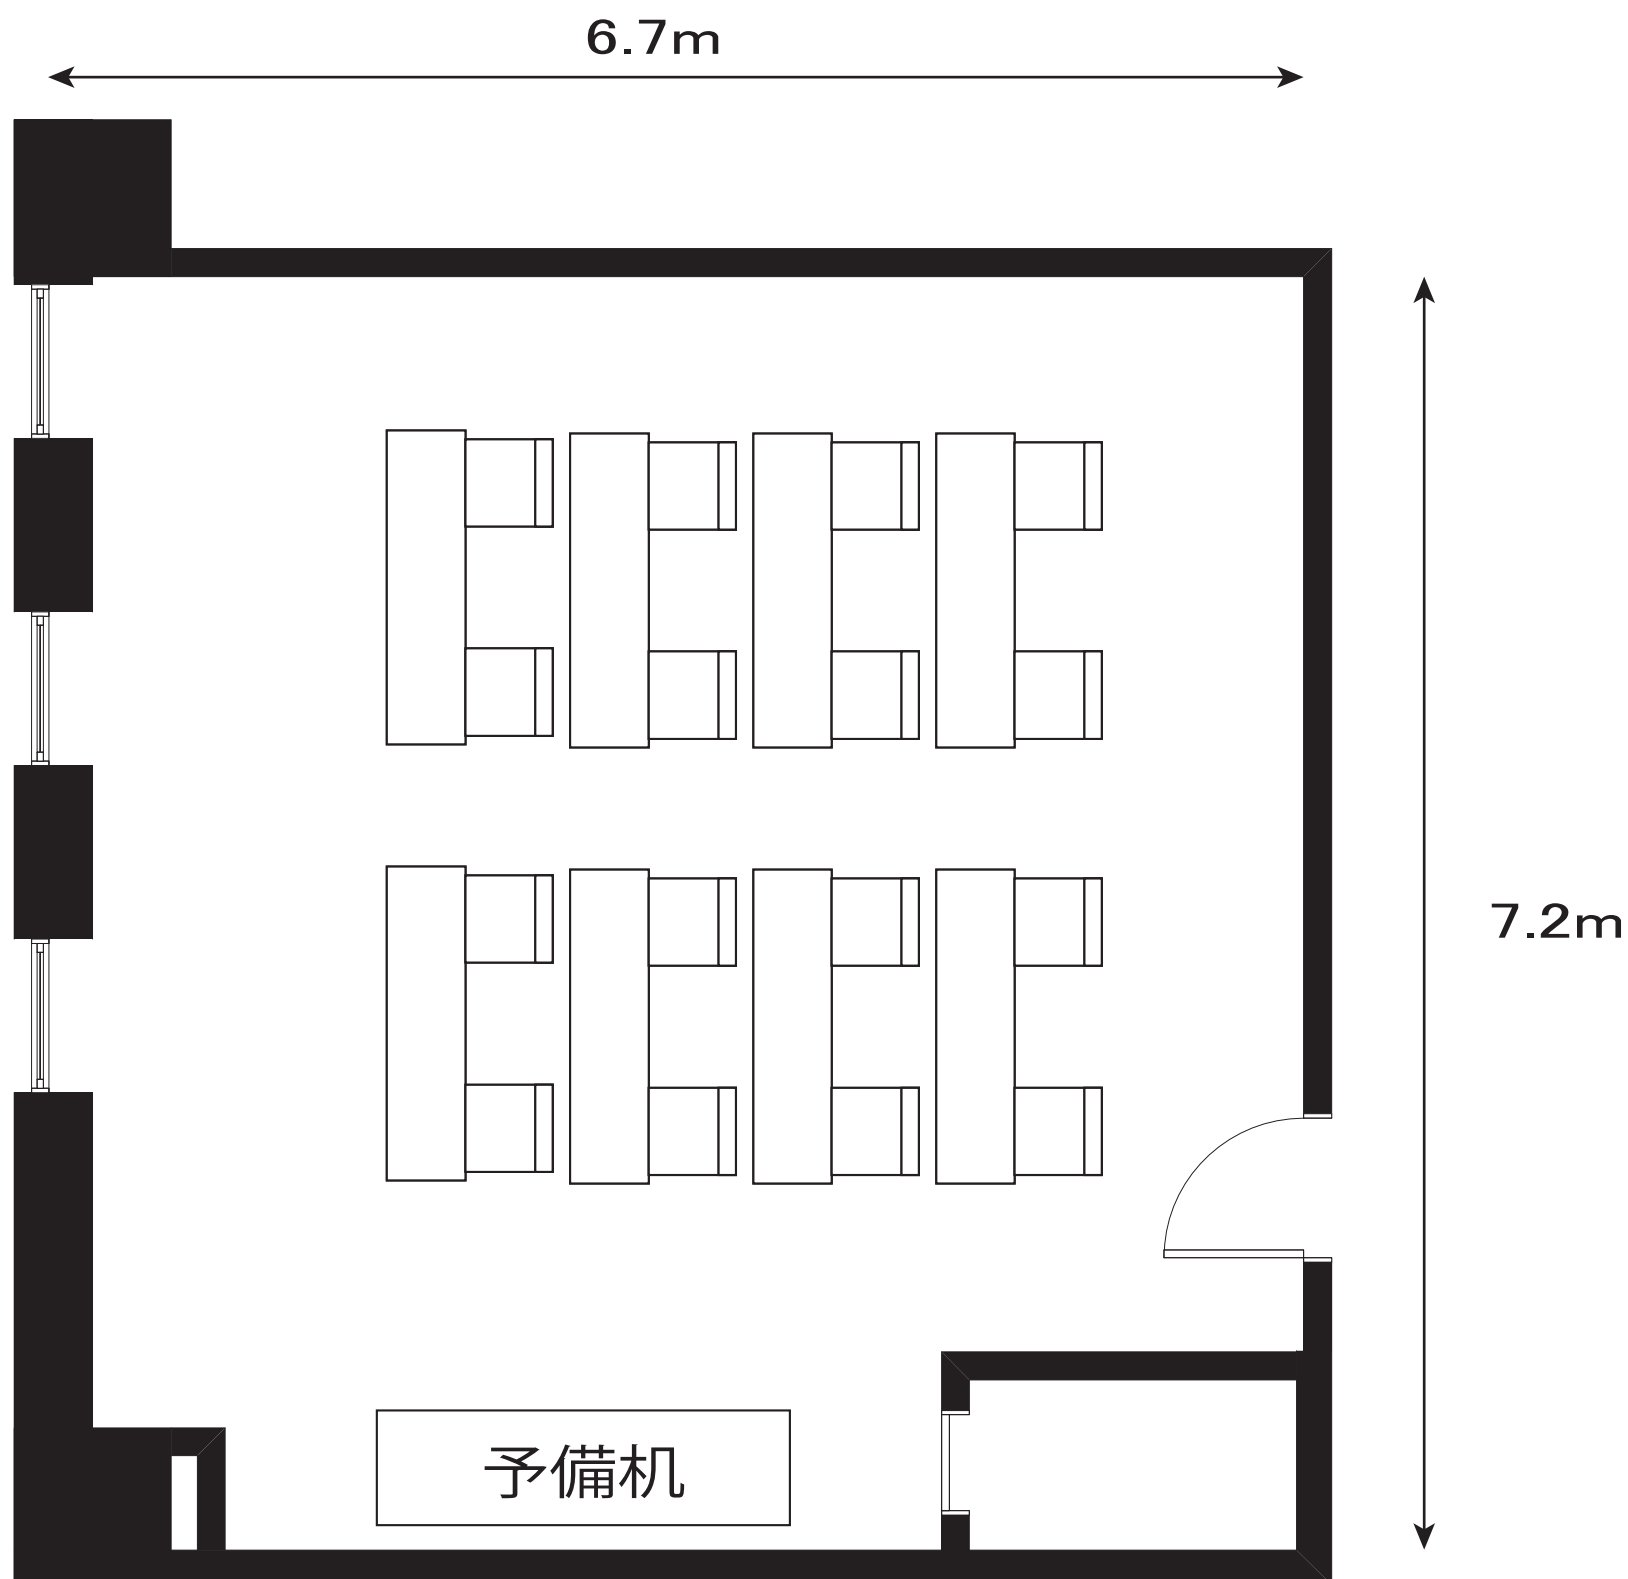

# 中会議室(東館2階)

スクール形式 2名掛け 48名

視聴覚研修室(東館2階)

スクール形式 2名掛け 42名

第10会議室(東館2階)

スクール形式 2名掛け 16名

大会議室(東館3階)

大会議室

# 大会議室(東館3階)

B会議室

スクール形式 2名掛け 40名

# 大会議室(東館3階)

C会議室

スクール形式 2名掛け 32名

# D会議室(東館3階)

スクール形式 2名掛け 48名

第8会議室(東館3階)

スクール形式 2名掛け 16名

第2会議室(西館3階)

スクール形式 2名掛け 42名