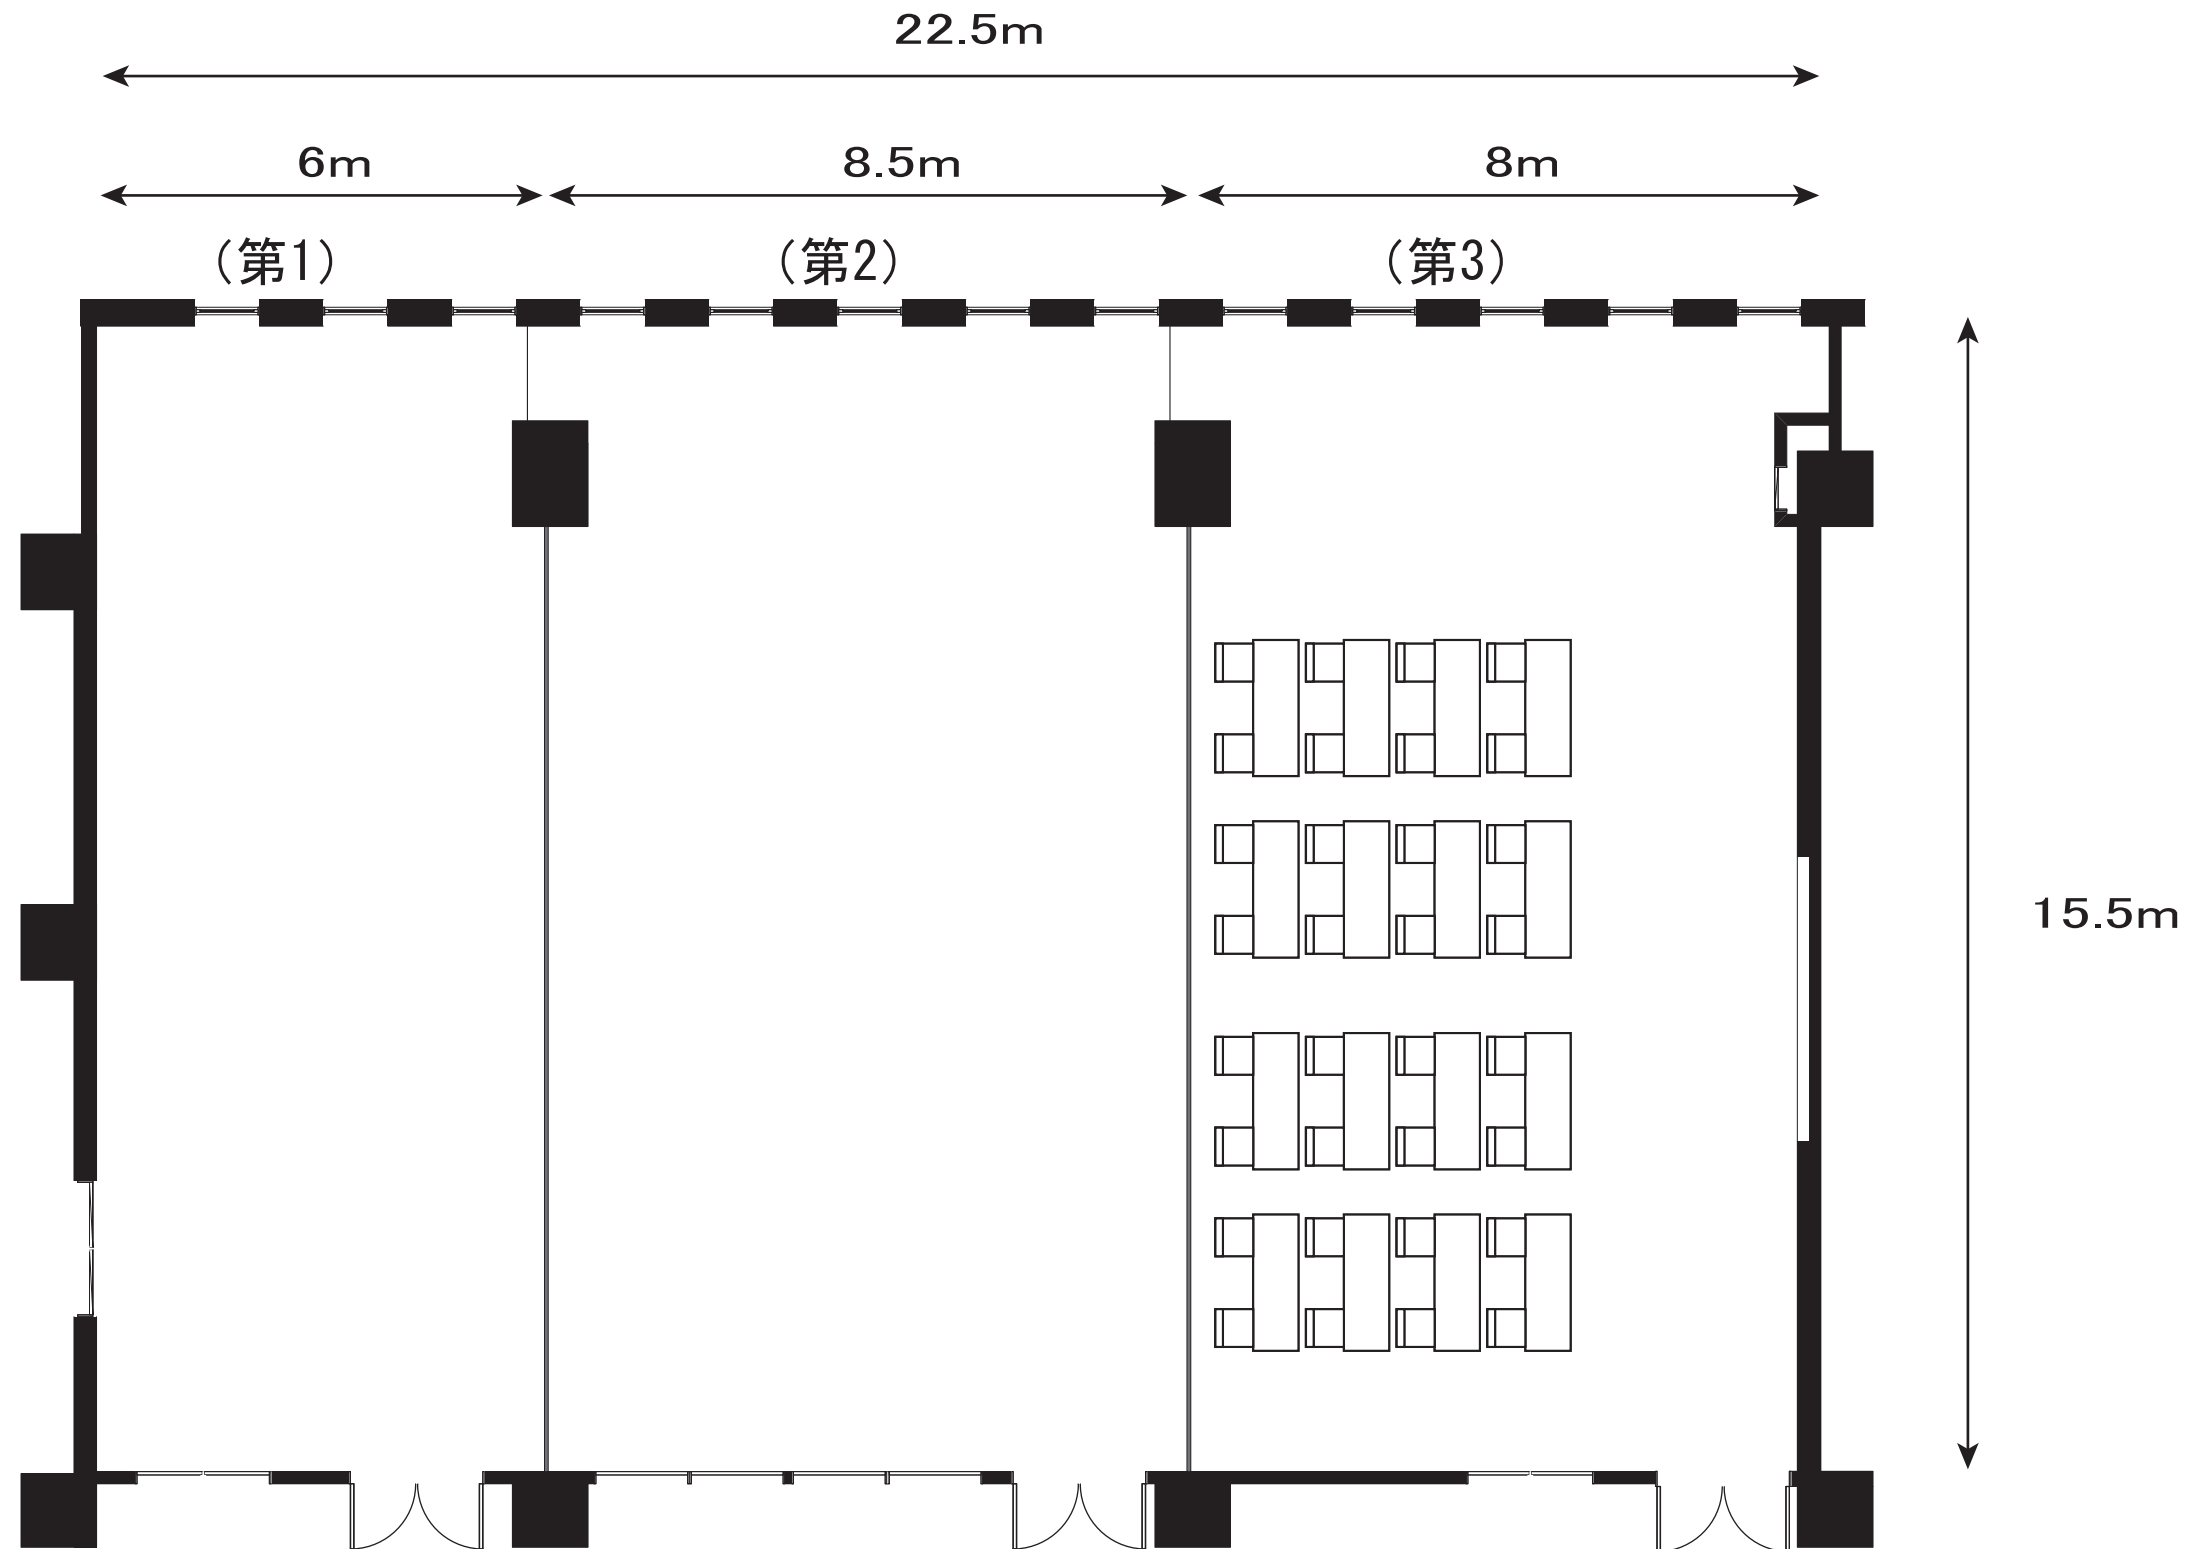

セミナー室(東館2階)

スクール形式 2名掛け 112名

セミナー室(東館2階)

第1・第2セミナー室  
スクール形式 2名掛け 72名

セミナー室(東館2階)

第2・3セミナー室  
スクール形式 2名掛け 80名

セミナー室(東館2階)

第1セミナー室  
スクール形式 2名掛け 24名

セミナー室(東館2階)

第2セミナー室

スクール形式 2名掛け 40名

セミナー室(東館2階)

第3セミナー室  
スクール形式 2名掛け 32名

# 中会議室(東館2階)

スクール形式 2名掛け 48名

視聴覚研修室(東館2階)

スクール形式 2名掛け 42名

第10会議室(東館2階)

スクール形式 2名掛け 16名

大会議室(東館3階)

大会議室