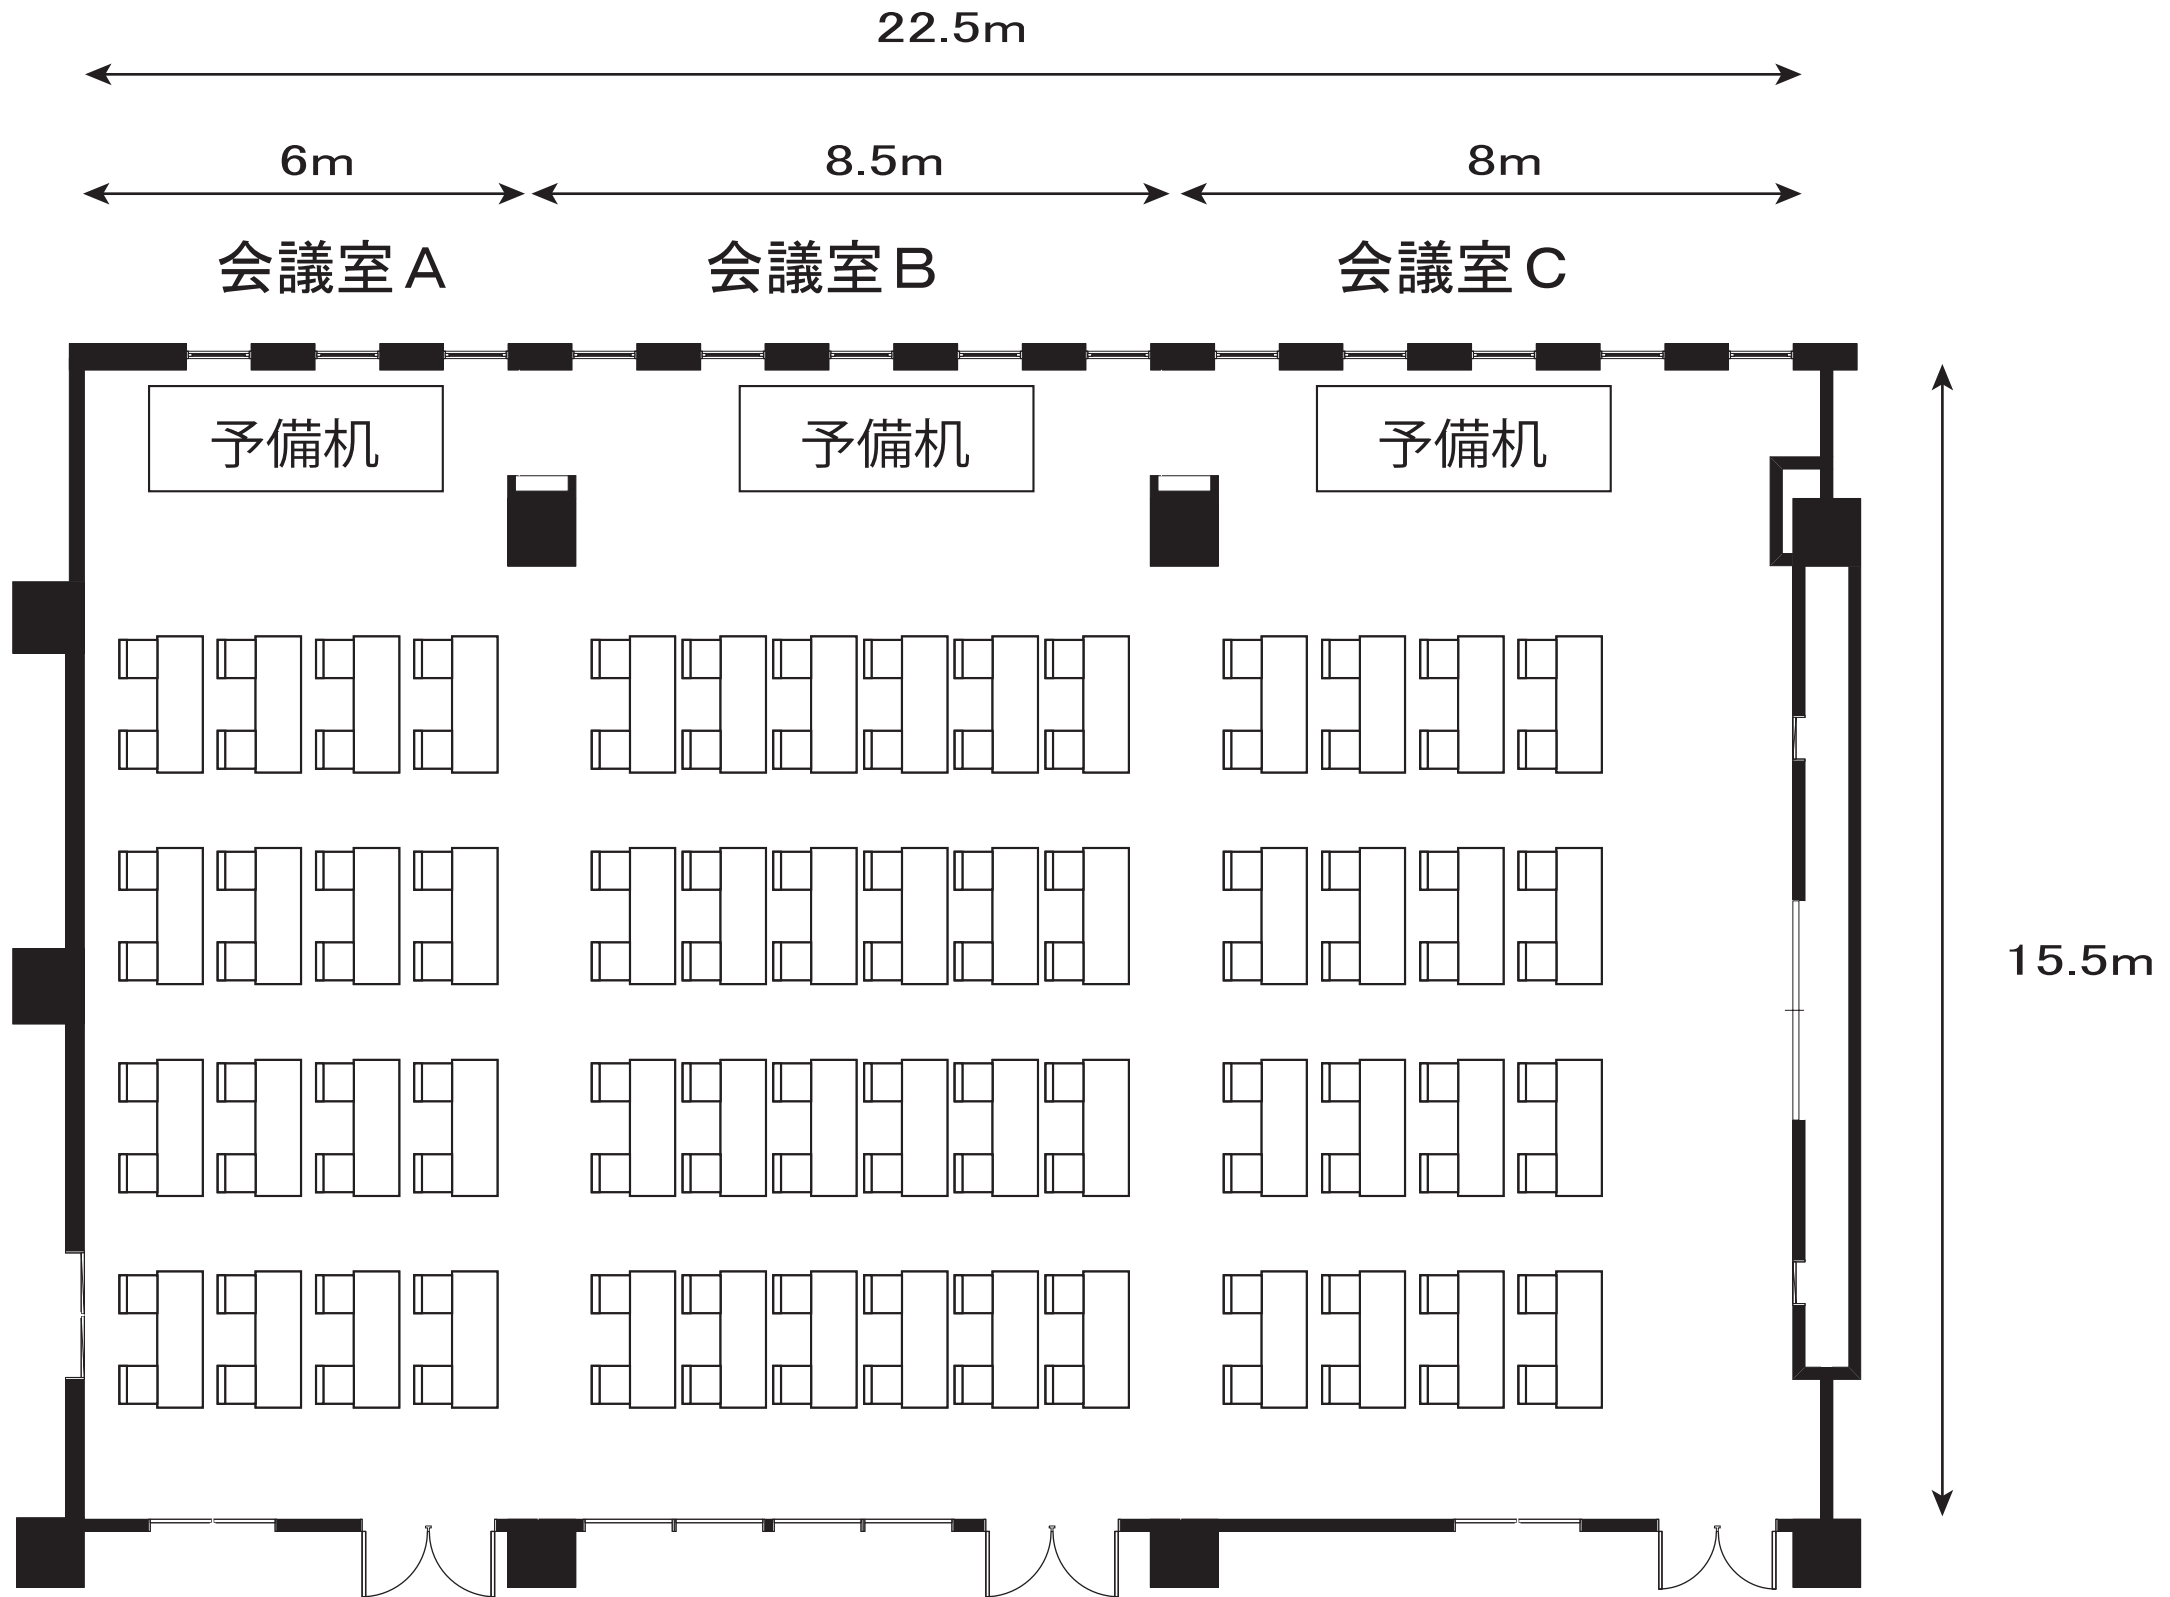

セミナー室(東館2階)

第2セミナー室

スクール形式 2名掛け 40名

セミナー室(東館2階)

第3セミナー室  
スクール形式 2名掛け 32名

# 中会議室(東館2階)

スクール形式 2名掛け 48名

視聴覚研修室(東館2階)

スクール形式 2名掛け 42名

第10会議室(東館2階)

スクール形式 2名掛け 16名

大会議室(東館3階)

大会議室

スクール形式 2名掛け 112名

大会議室(東館3階)

A・B会議室  
スクール形式 2名掛け 72名

大会議室(東館3階)

B・C会議室

スクール形式 2名掛け 80名

大会議室(東館3階)

A会議室

スクール形式 2名掛け 24名