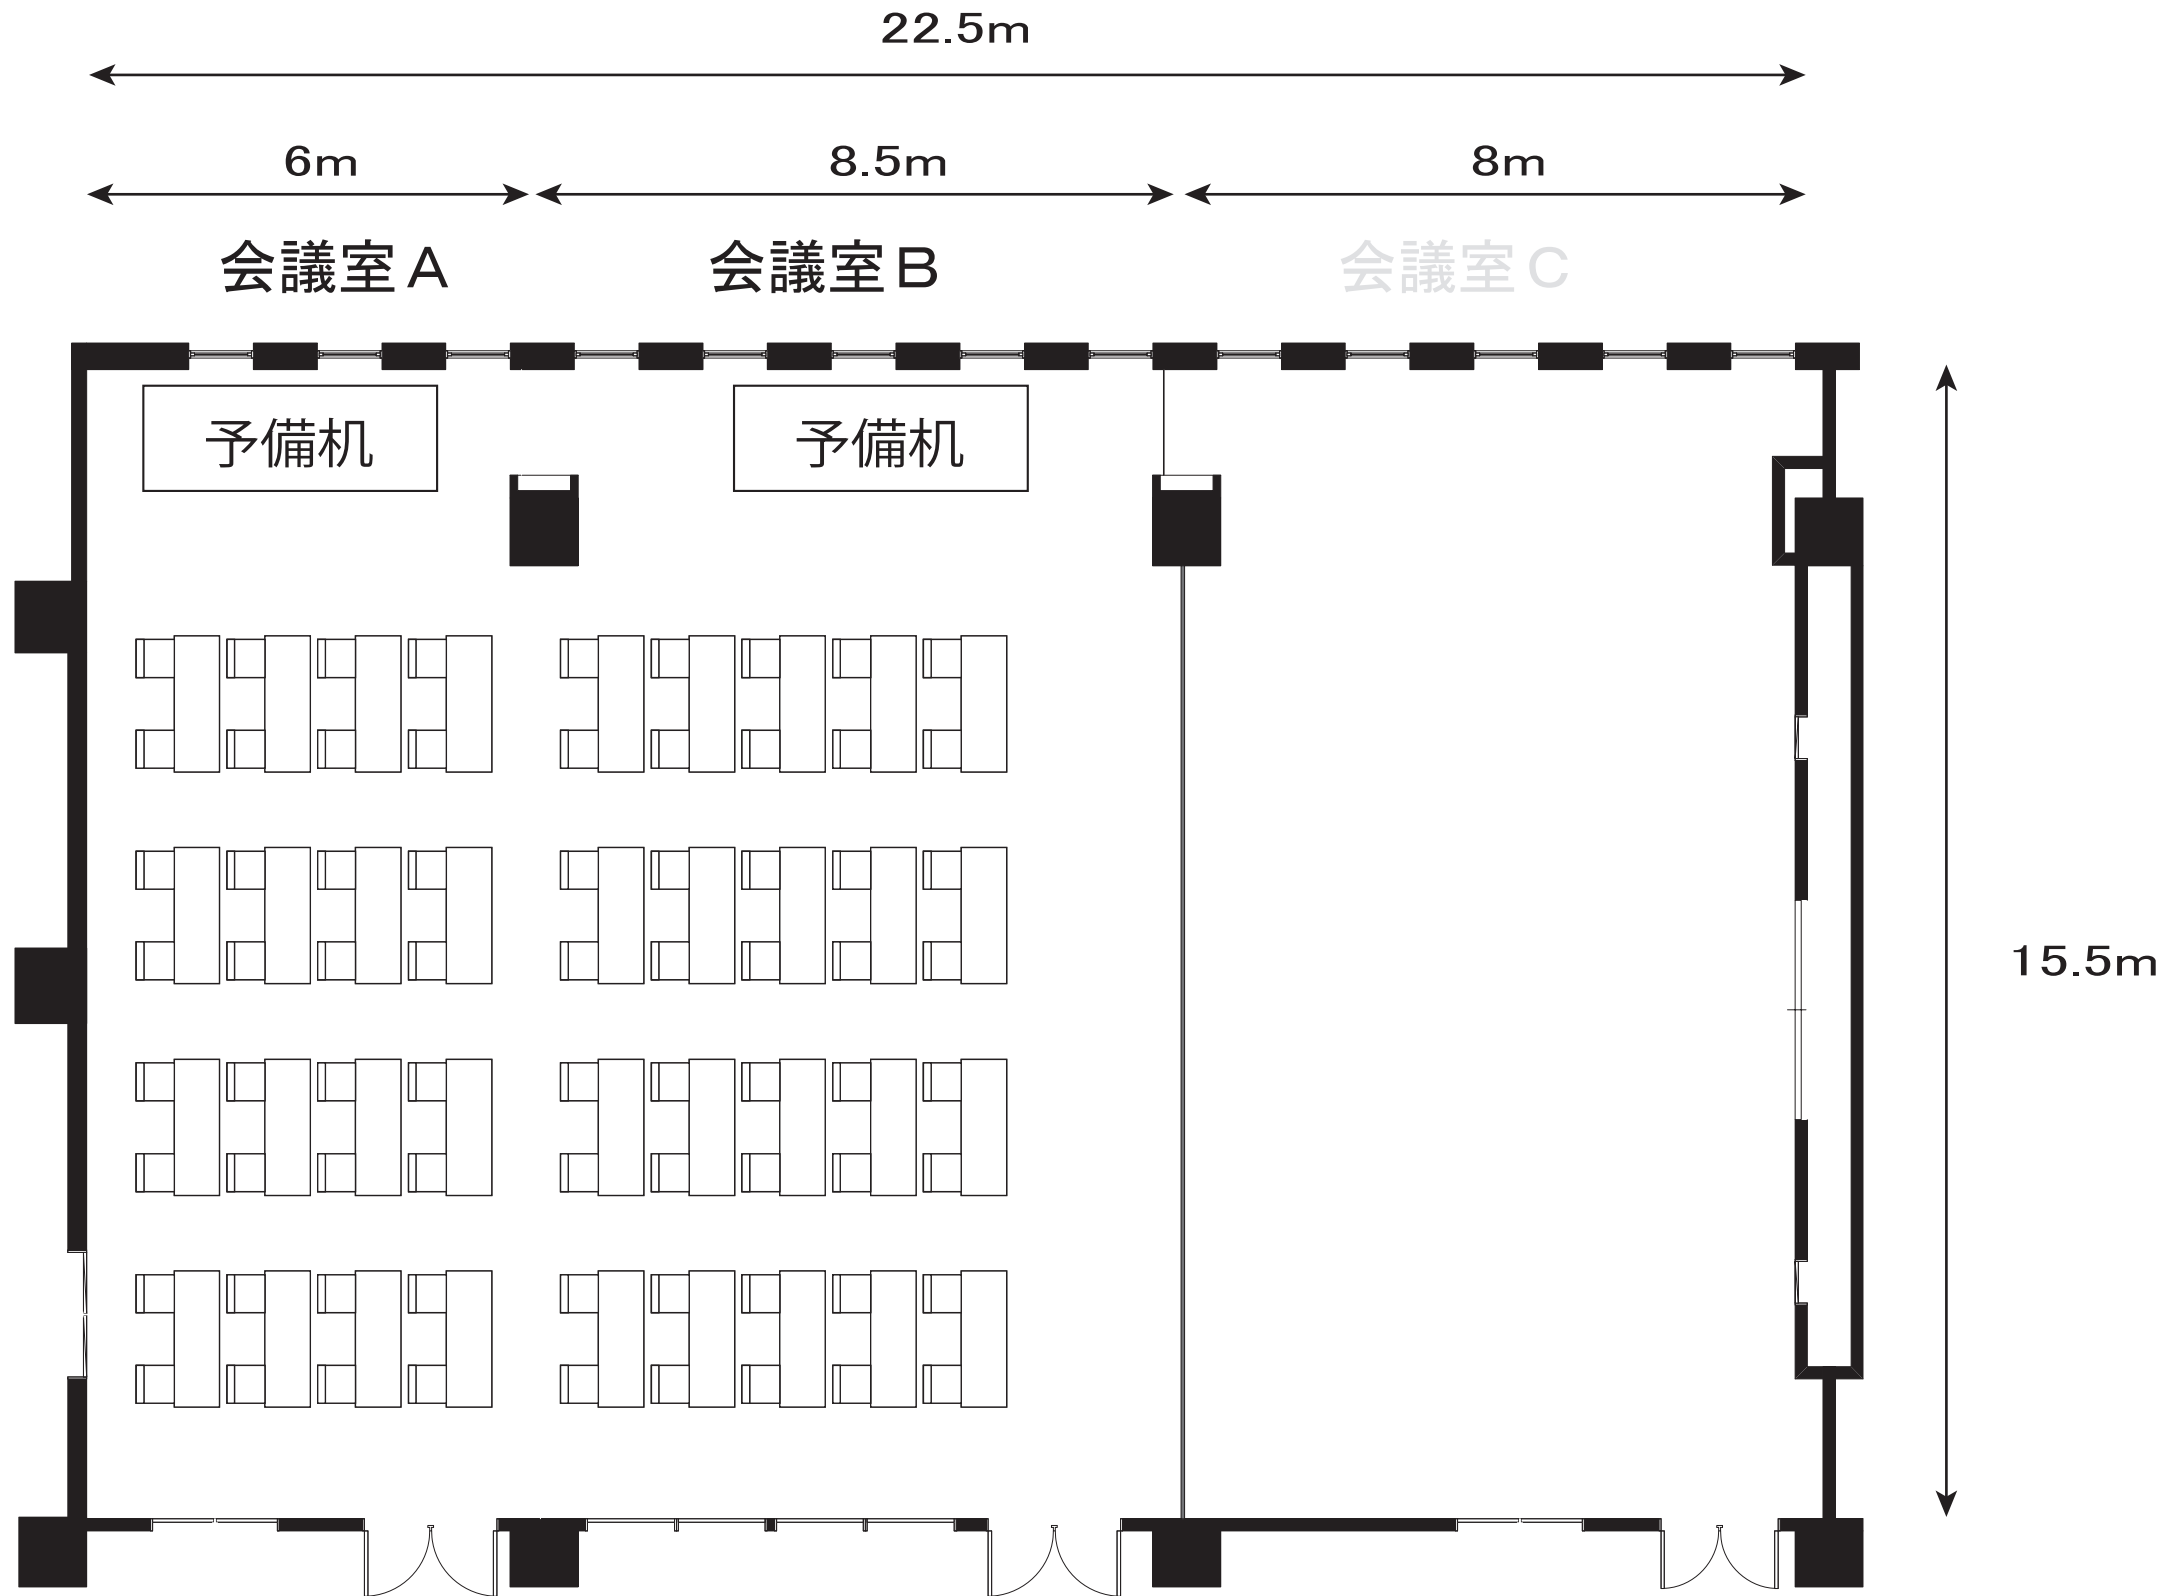

セミナー室(東館2階)

第2セミナー室

スクール形式 2名掛け 40名

セミナー室(東館2階)

第3セミナー室  
スクール形式 2名掛け 32名

# 中会議室(東館2階)

スクール形式 2名掛け 48名

視聴覚研修室(東館2階)

スクール形式 2名掛け 42名

第10会議室(東館2階)

スクール形式 2名掛け 16名

大会議室(東館3階)

大会議室

スクール形式 2名掛け 112名

大会議室(東館3階)

A・B会議室  
スクール形式 2名掛け 72名

大会議室(東館3階)

B・C会議室

スクール形式 2名掛け 80名

大会議室(東館3階)

A会議室

スクール形式 2名掛け 24名