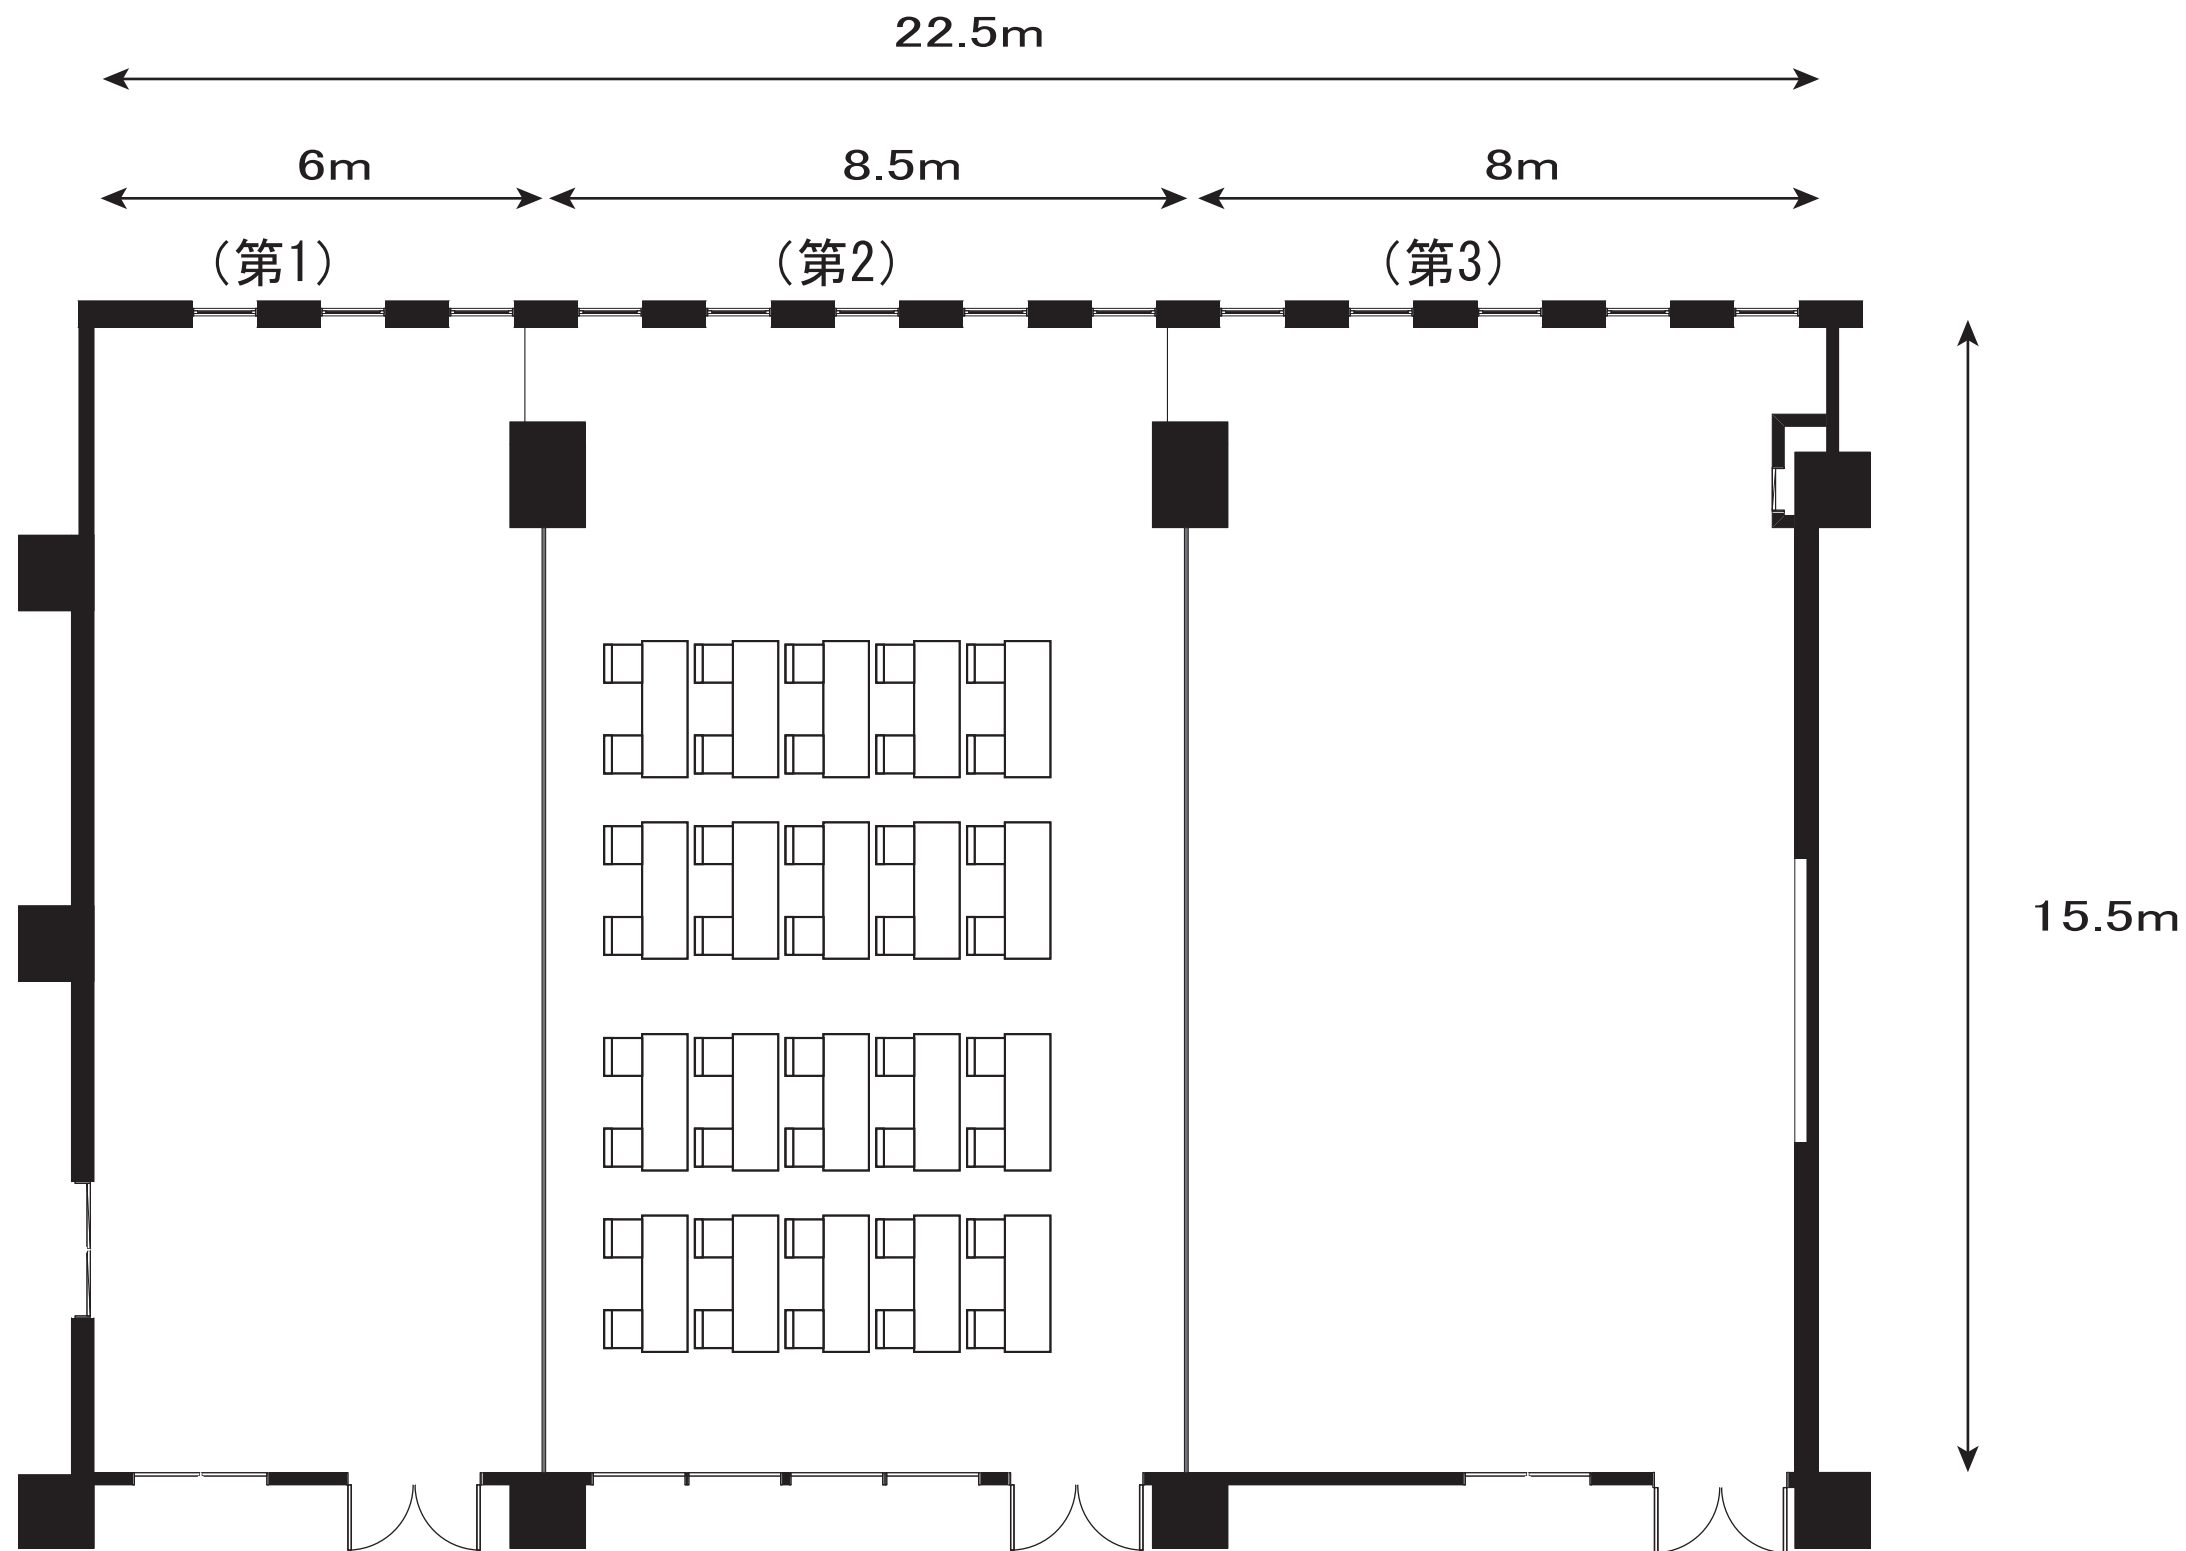

セミナー室(東館2階)

スクール形式 2名掛け 112名

セミナー室(東館2階)

第1・第2セミナー室  
スクール形式 2名掛け 72名

セミナー室(東館2階)

第2・3セミナー室  
スクール形式 2名掛け 80名

セミナー室(東館2階)

第1セミナー室  
スクール形式 2名掛け 24名

セミナー室(東館2階)

第2セミナー室

スクール形式 2名掛け 40名

セミナー室(東館2階)

第3セミナー室  
スクール形式 2名掛け 32名

# 中会議室(東館2階)

スクール形式 2名掛け 48名

視聴覚研修室(東館2階)

スクール形式 2名掛け 42名

第10会議室(東館2階)

スクール形式 2名掛け 16名

大会議室(東館3階)

大会議室