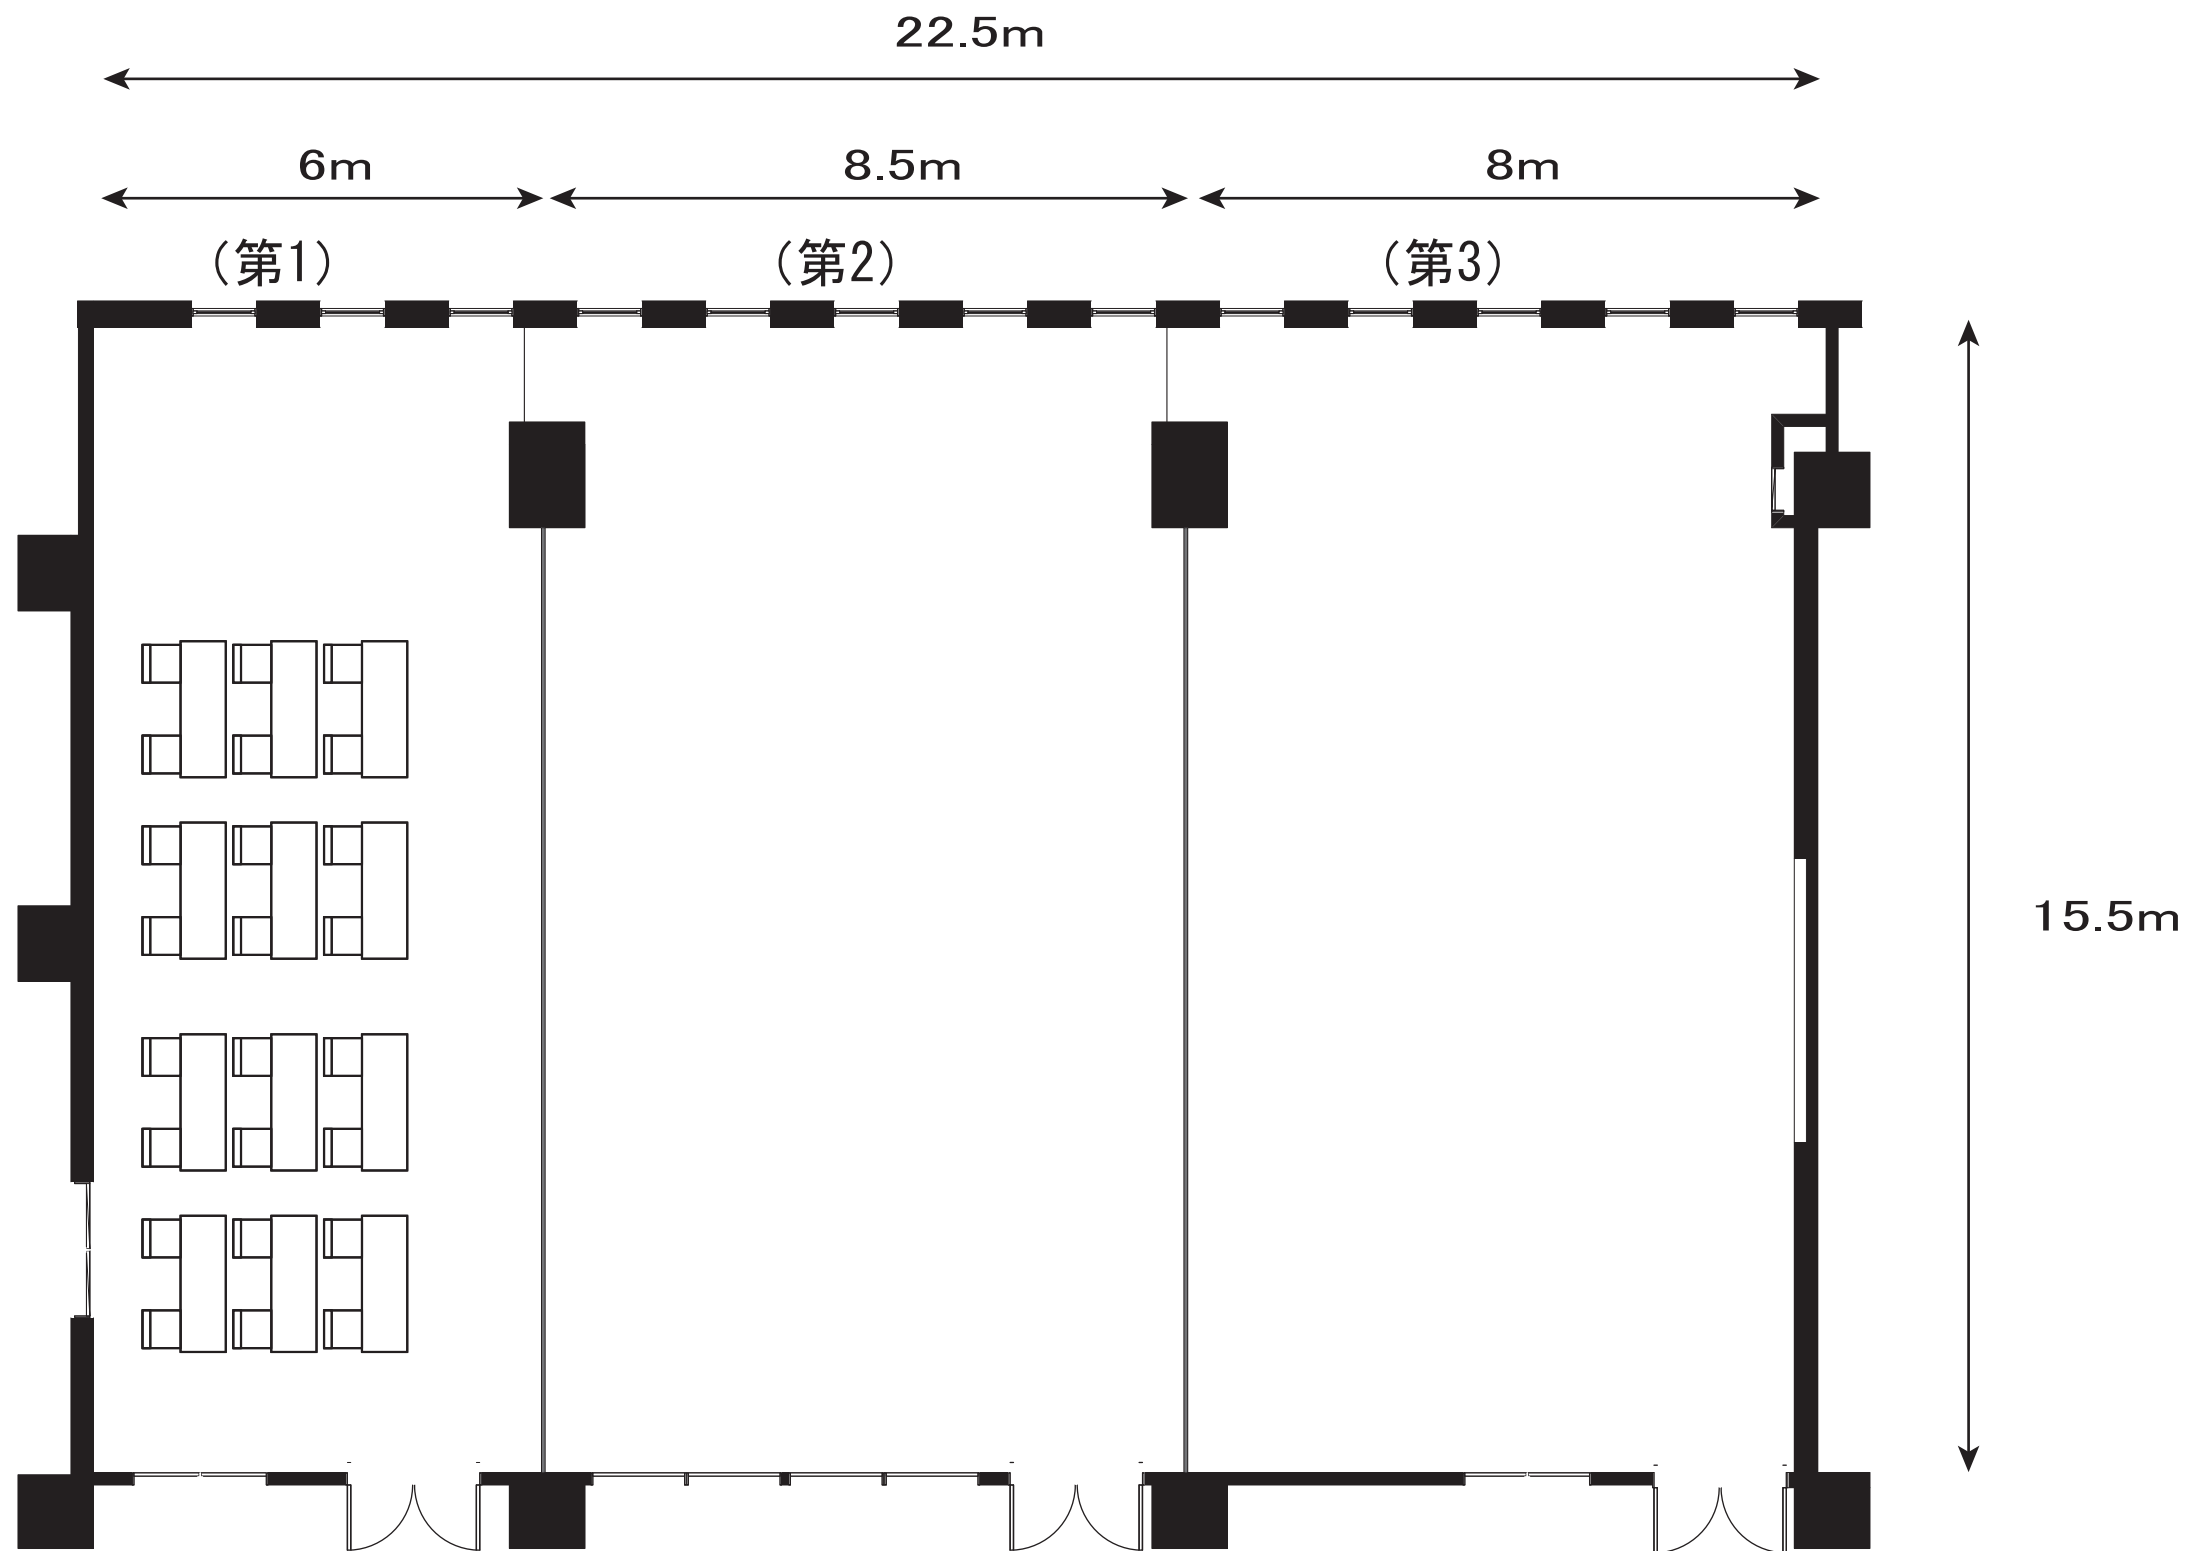

セミナー室(東館2階)

スクール形式 2名掛け 112名

セミナー室(東館2階)

第1・第2セミナー室  
スクール形式 2名掛け 72名

セミナー室(東館2階)

第2・3セミナー室  
スクール形式 2名掛け 80名

セミナー室(東館2階)

第1セミナー室  
スクール形式 2名掛け 24名

セミナー室(東館2階)

第2セミナー室

スクール形式 2名掛け 40名

セミナー室(東館2階)

第3セミナー室  
スクール形式 2名掛け 32名