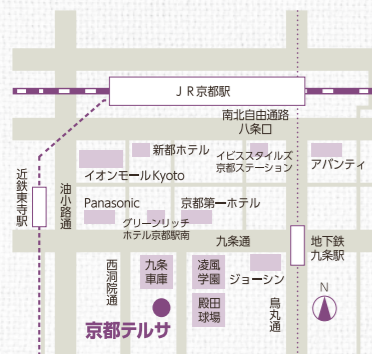

🕒 毎月第3土曜日 10時～14時 📞 一般無料
☎ 075-692-3433 (京都府男女共同参画センター・らら京都)

イベント Report

京都テルサで行われたイベントに密着した様子をお届けします。

地元の中小企業団体主催

東南フェスタ 2014

2014年 11月29日(土)
10時～16時

入場無料

“地域と共に歩む中小企業” 39社が集まり、府民の人たちと交流の場として毎年開催される「東南フェスタ」。ダンスや和太鼓演奏等のステージ企画、木工教室やスーパーボールすくいブース、スタンプラリー等の参加型イベントが行われ、家族や友達と一緒に訪れる姿が多く見られました。メイン会場のテルサホール内では、雑貨の販売や飲食店が立ち並び、ステージを観ながら食事や会話ができるので、新しい出会いや交流が生まれたようです。

和太鼓演奏

京の!! お立ち寄り SPOT

京都テルサ近隣の名所やおすすめ店舗をご紹介します。

京都タワー

京都の街を照らす灯台をイメージして1964年12月に完成。京都の玄関口にそびえるランドマークとして、市内をぐるりと一望できる展望室(地上100m)からの眺めは感動ものです。

🕒 9時～20時40分(最終入場)
※季節により変動あり
📎 大人770円・高校生620円・小中学生520円・幼児(3歳以上)150円
📞 無休
☎ 075-361-3215
📍 京都市下京区烏丸通七条下ル (JR京都駅正面)

お好み焼き あらた

お好み焼き激戦区の九条界隈で、ひときわ個性を放つ人気店です。名物「あらたお好み/980円」は、ベタ焼きの上にとそばと牛アゴ肉を乗せてたっぷりの九条ネギをかけた逸品。

🕒 17時～23時
📞 日曜
☎ 075-661-5444
📍 京都市南区西九条院町24-4

- 営業時間 9時～21時30分
- 受付窓口・お問い合わせ 平日9時～19時 土・日・祝9時～18時
- 利用区分 午前9時～12時、午後13時～17時、夜間18時～21時30分
- 駐車場/普通車 地下180台(有料) バス 地上6台(有料・要予約)
- 休館日 12月28日～1月4日
※テルサホール、会議室等、スポーツホールは施設別に受付期間がございますので、お問い合わせください。
- JR「京都」駅(南北自由通路八条口)より南へ徒歩15分/近鉄「東寺」駅より東へ徒歩5分/地下鉄「九条」駅より西へ徒歩5分(④番出口)/市バス「九条」車庫すぐ(南隣)

〒601-8047
京都市南区東九条下殿町70(新町通九条下ル)
TEL.075-692-3400
FAX.075-692-3402
<http://www.kyoto-terra.or.jp>

京都テルサ通信

～くつろぎのひと時をお届けします～

2015年
冬・春号
Vol.1

CONTENTS

特集

ようこそ京都テルサへ & はじめてみよう “チャレンジ”

イベント News
イベント Report
「東南フェスタ 2014」