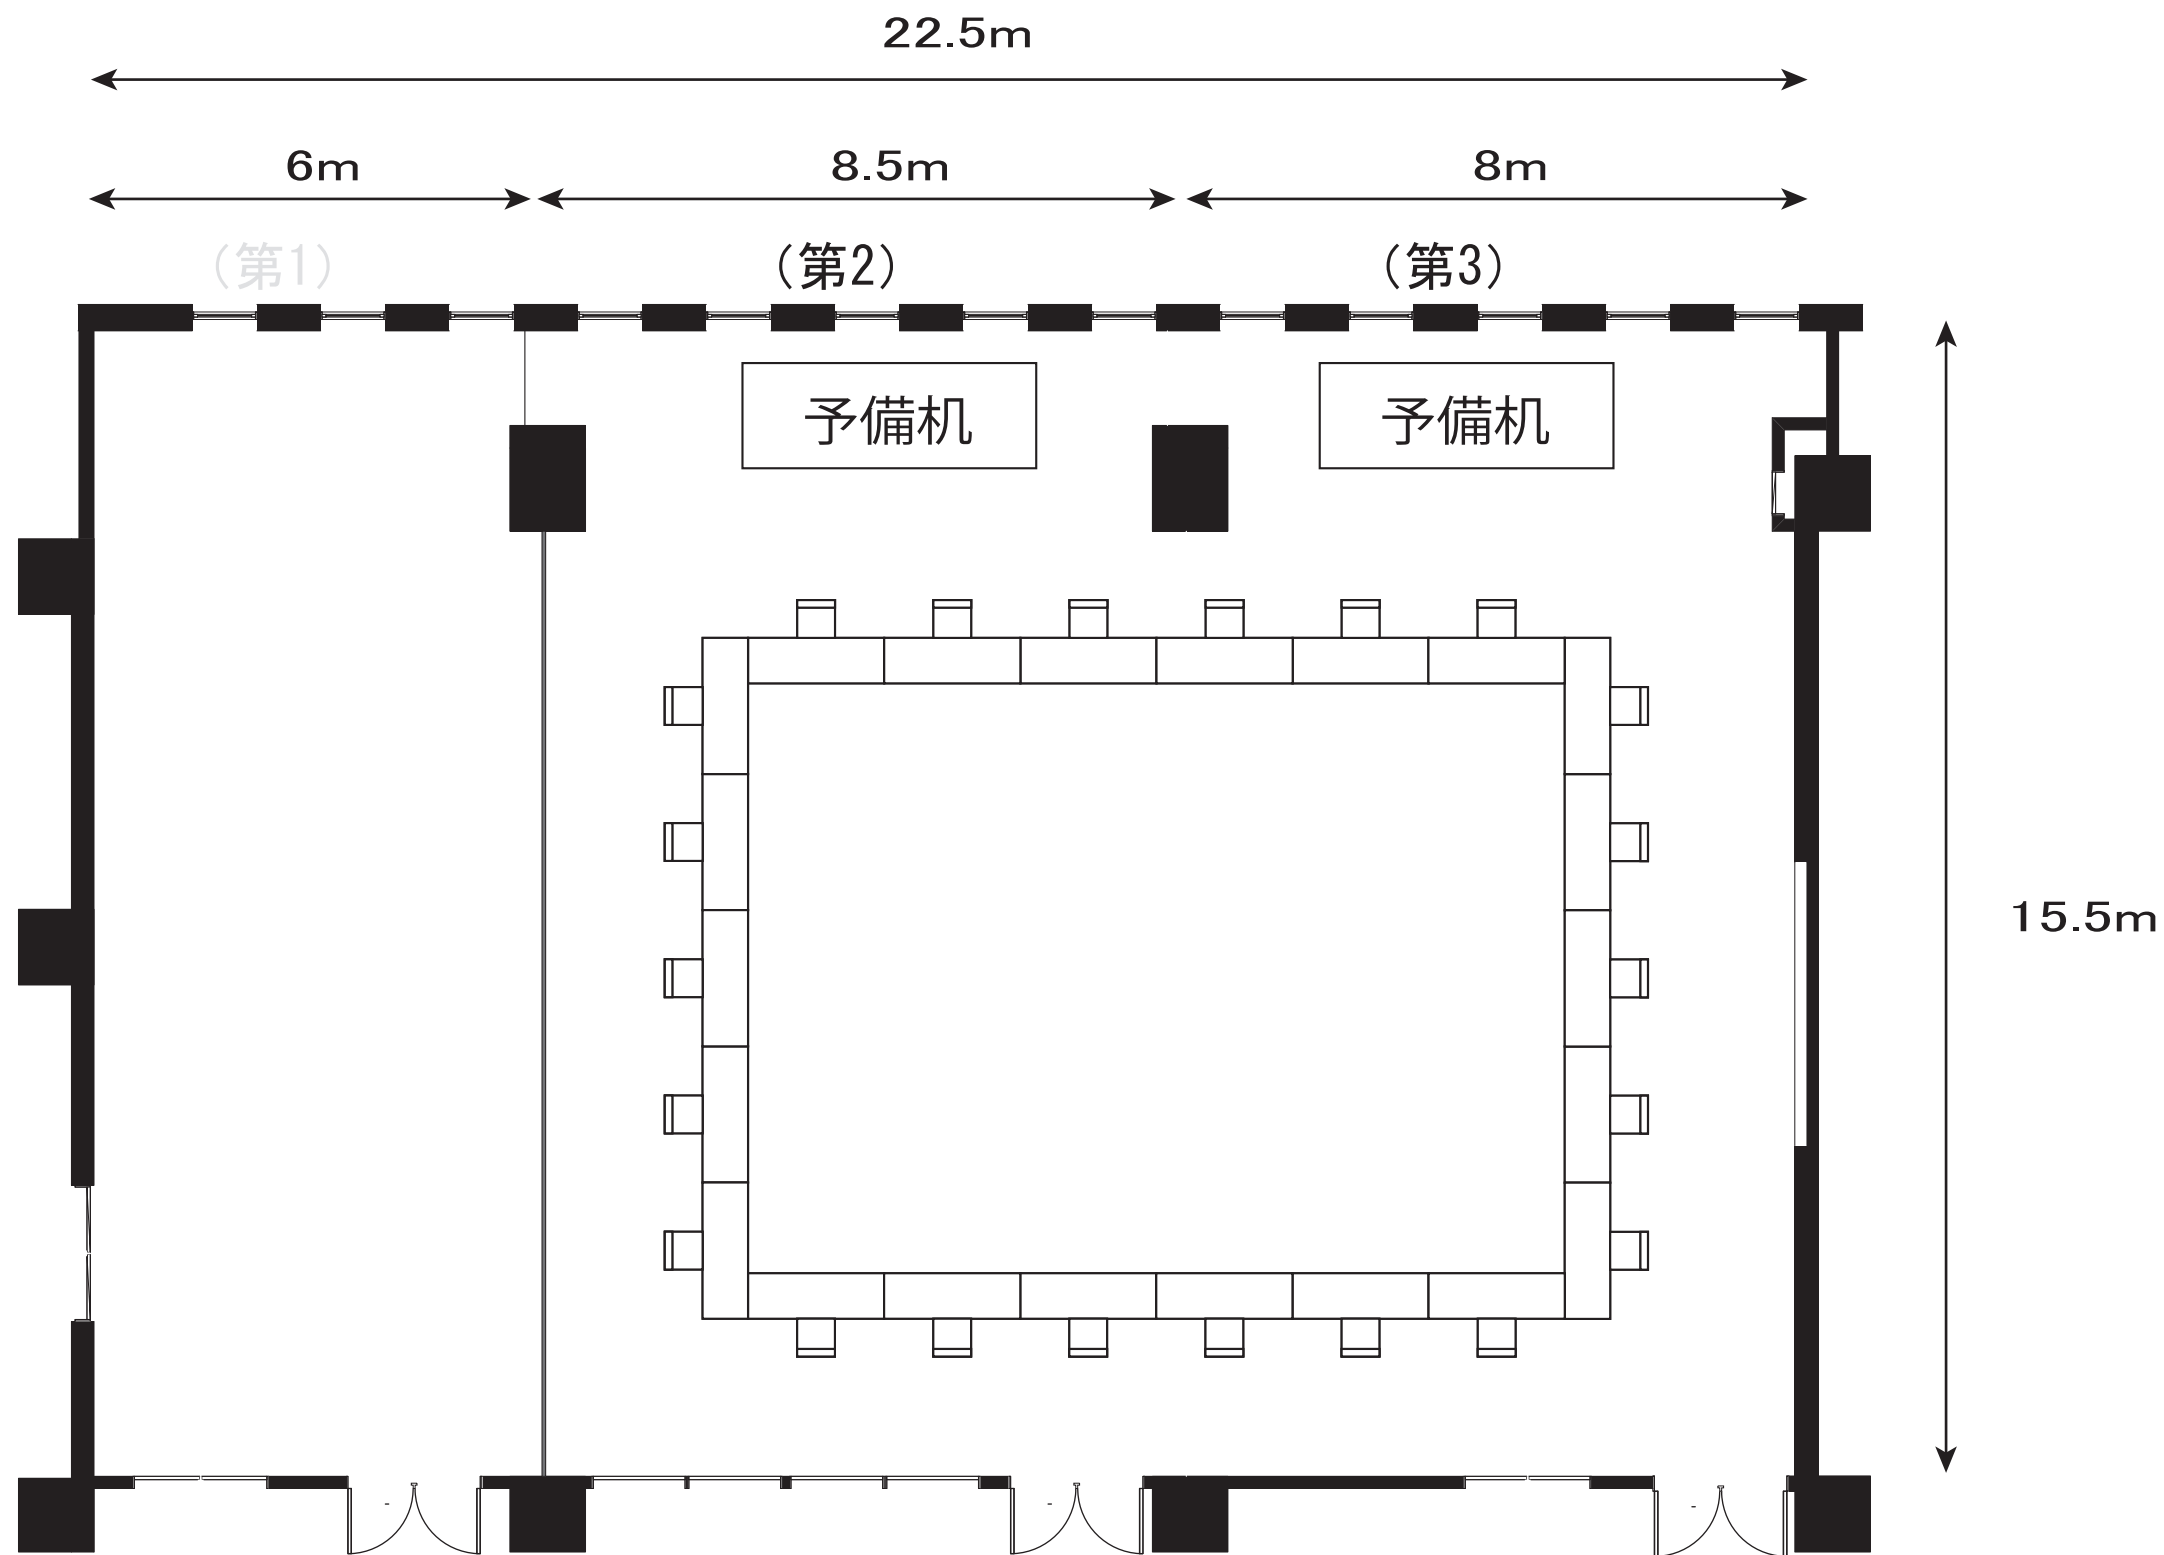

セミナー室(東館2階)

第2・3セミナー室
口型 1名掛け 22名