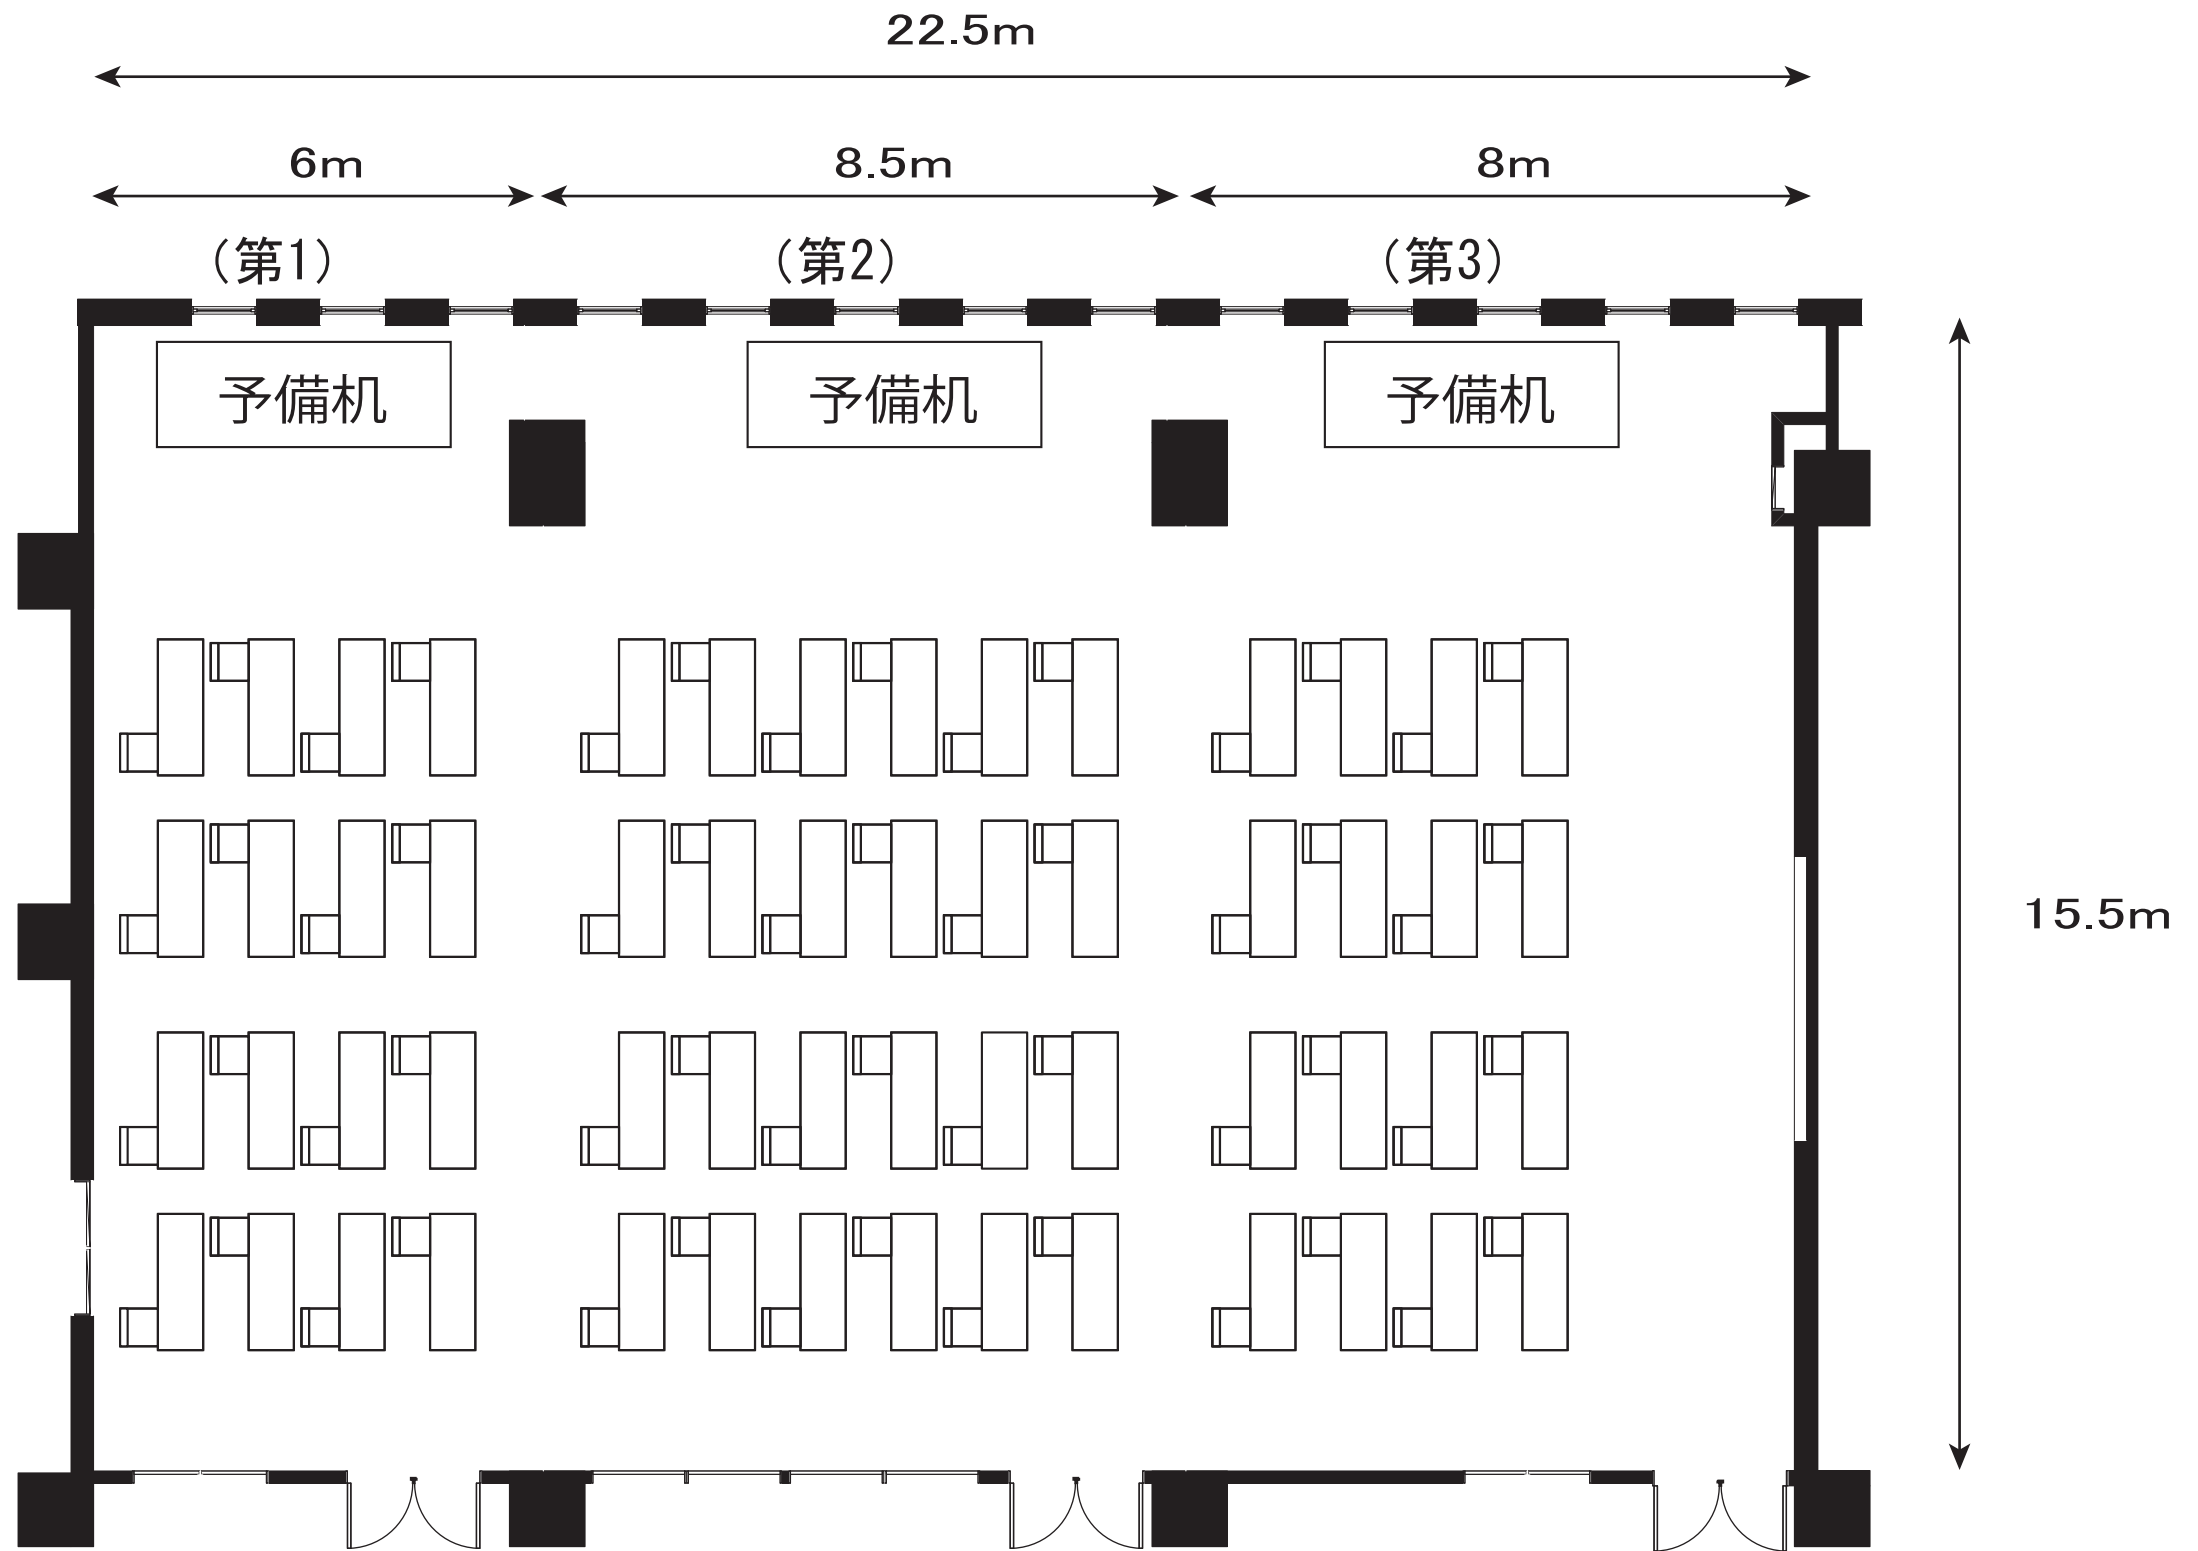

セミナー室(東館2階)

スクール形式 1名掛け 56名