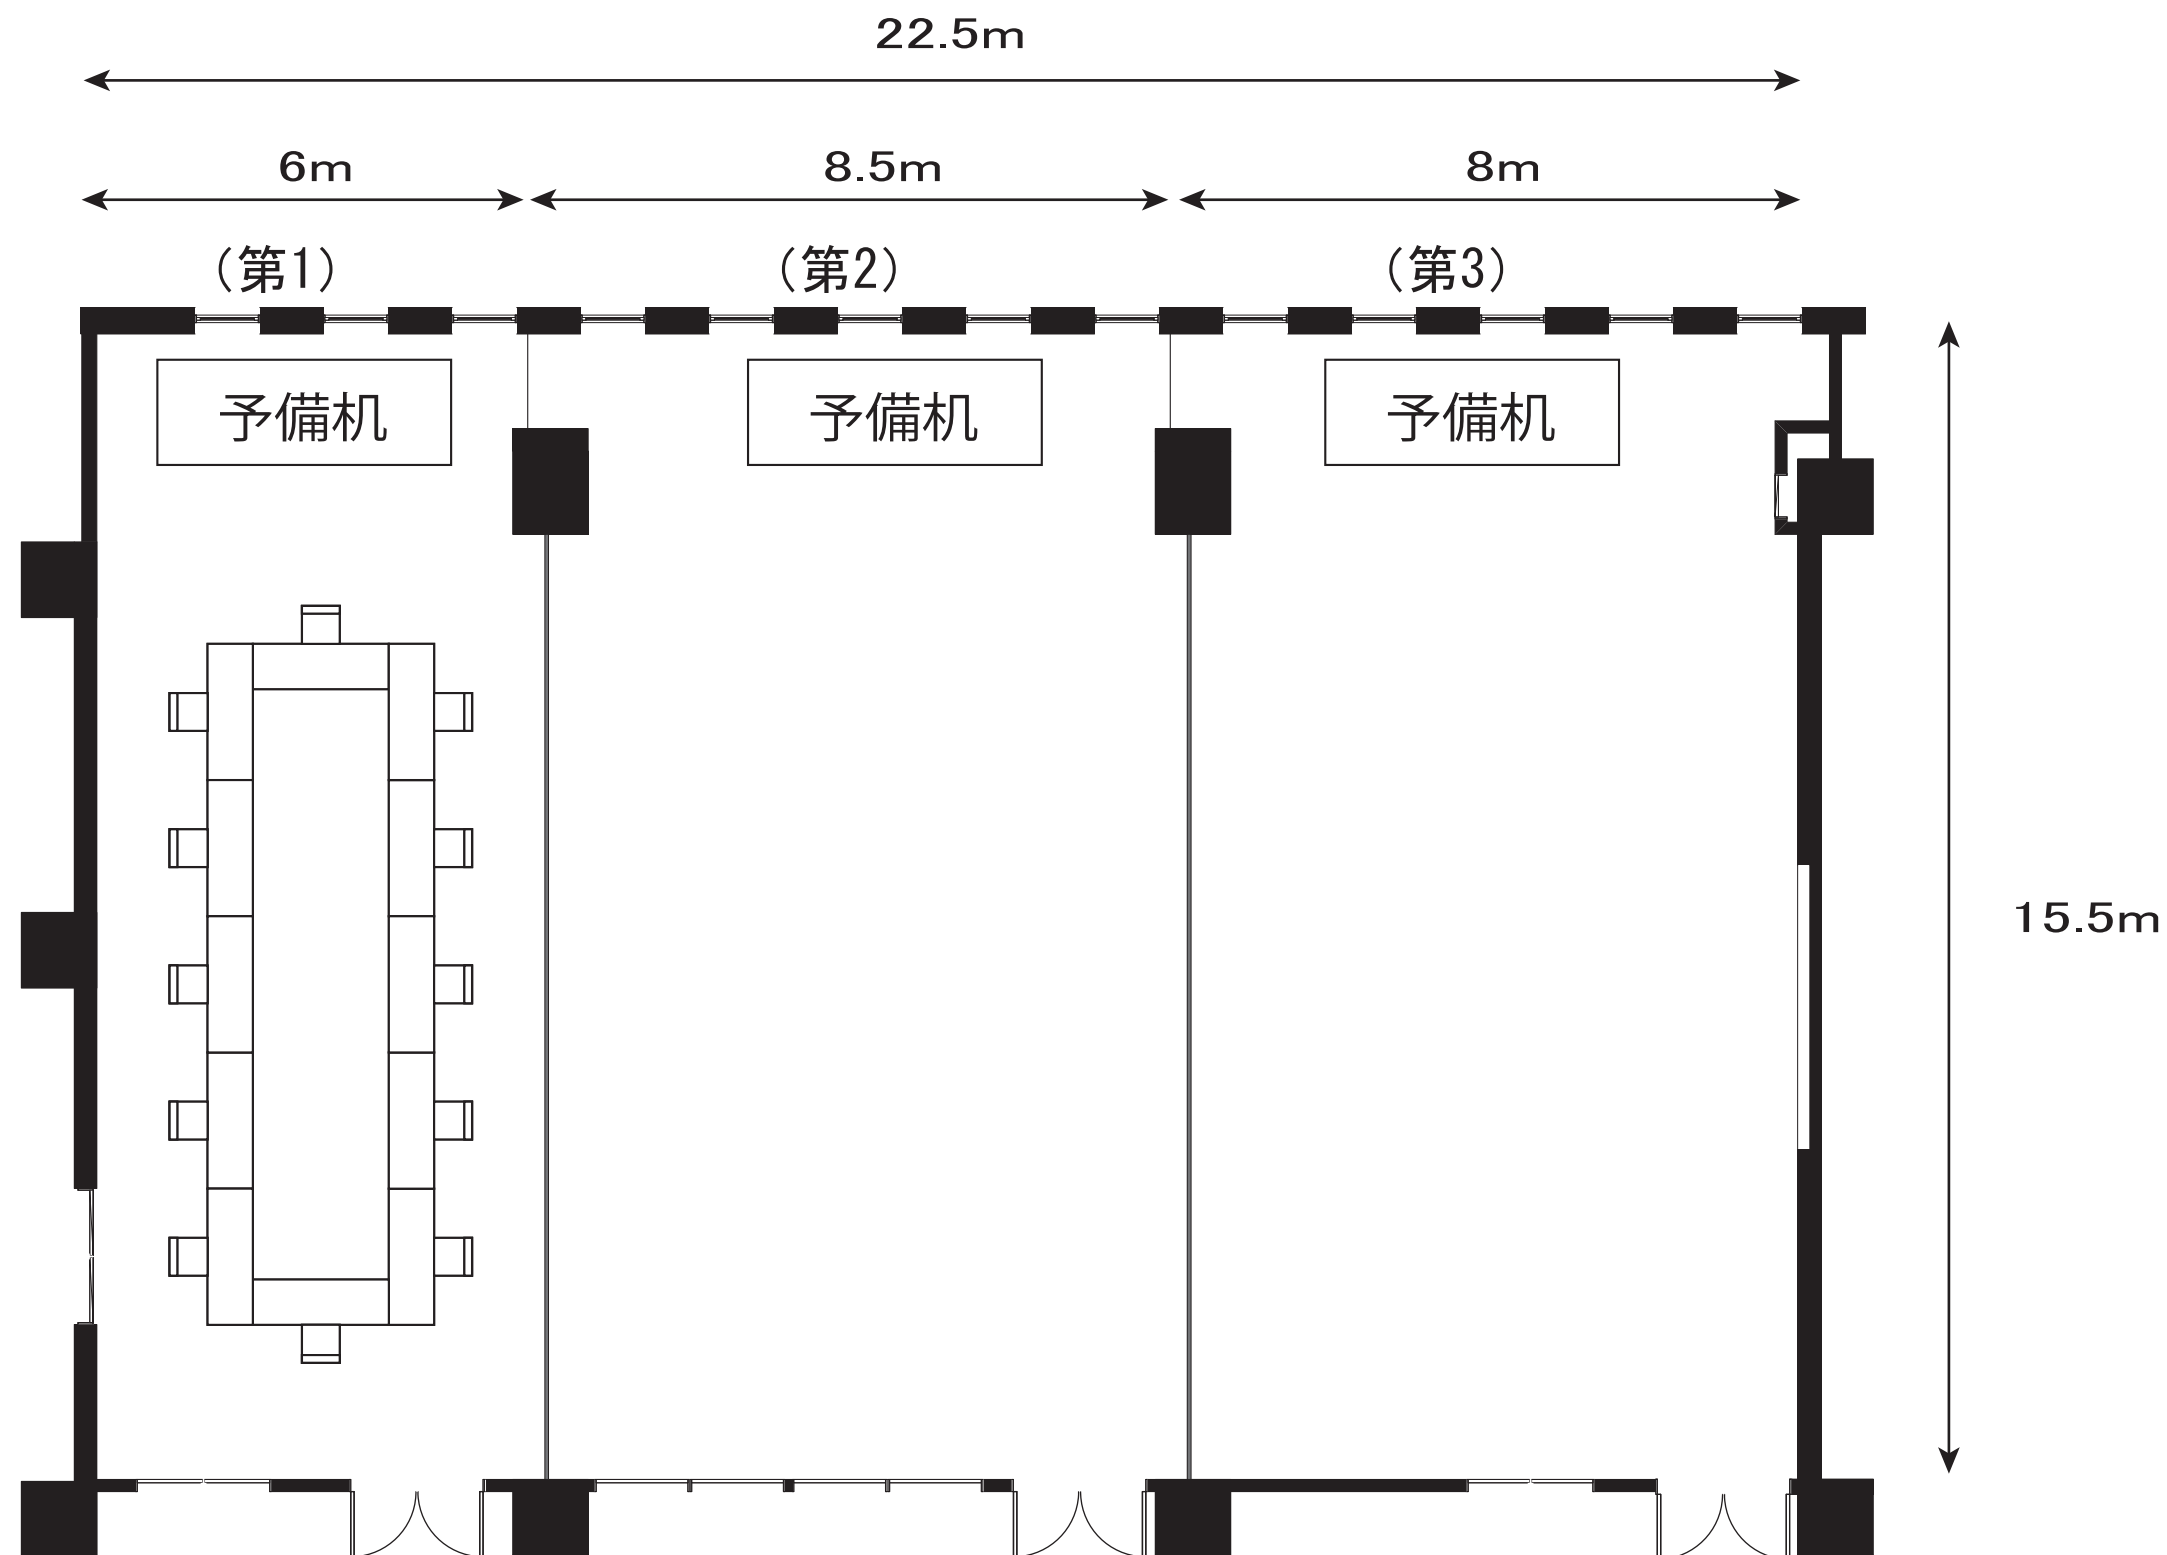

セミナー室(東館2階)

第1セミナー室
口型 1名掛け 12名