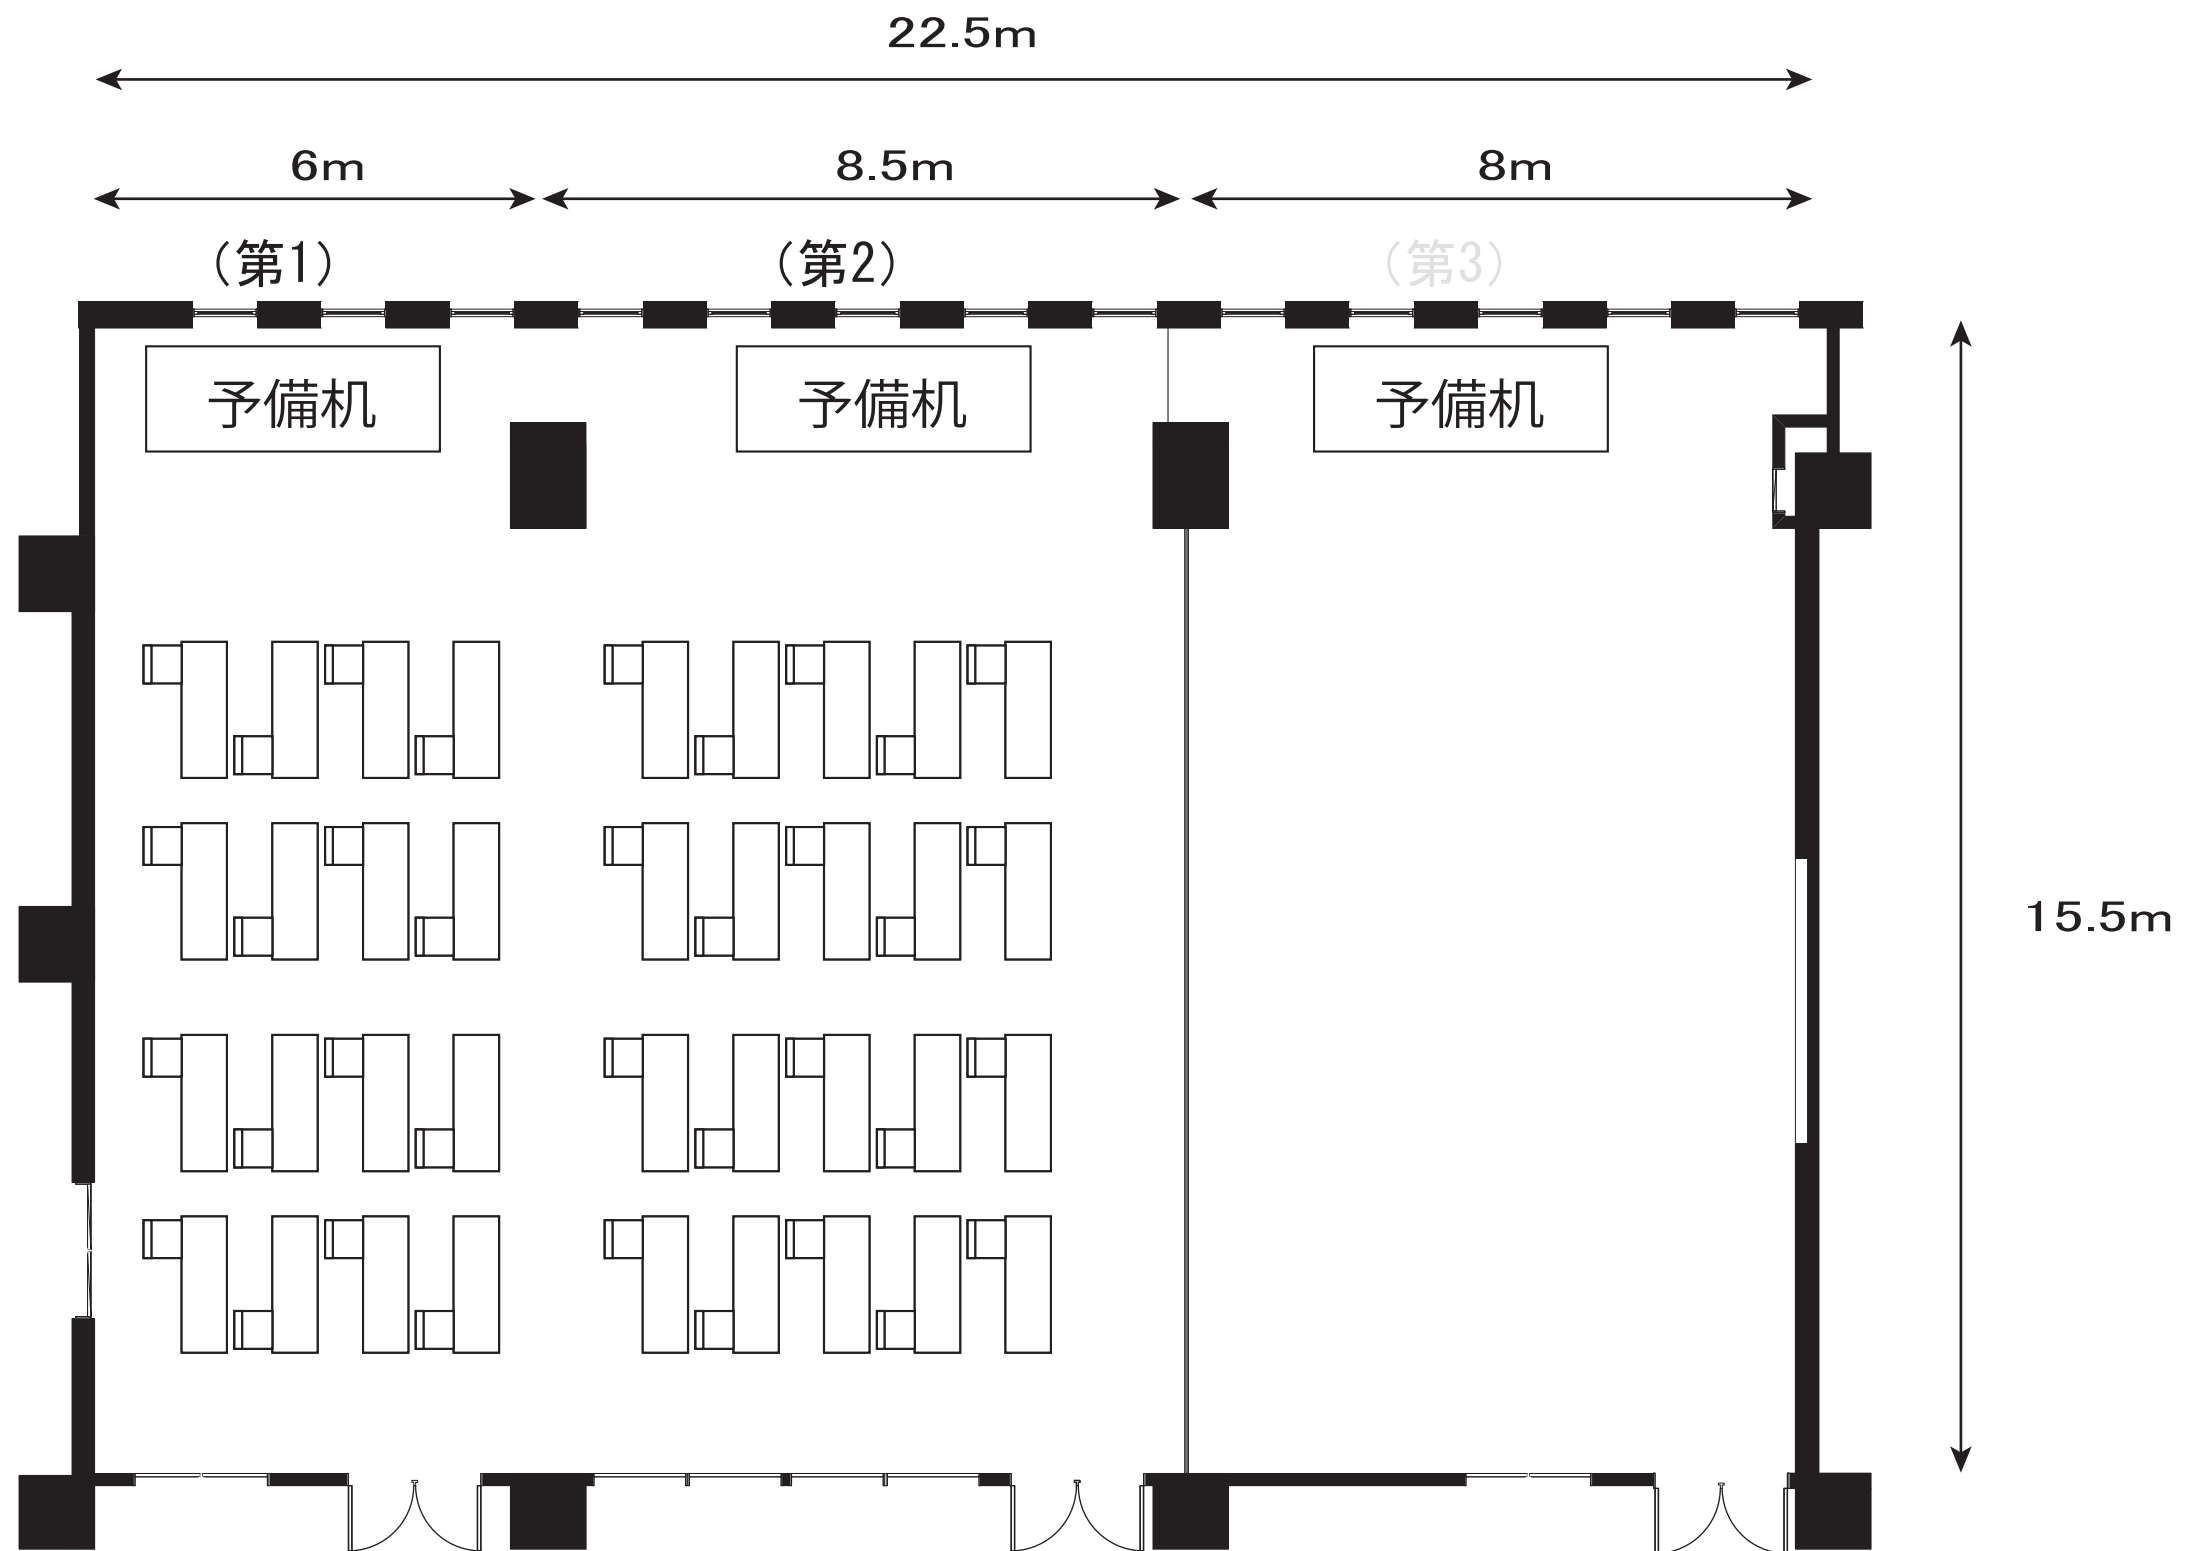

セミナー室(東館2階)

第1・2セミナー室
スクール形式 1名掛け 36名