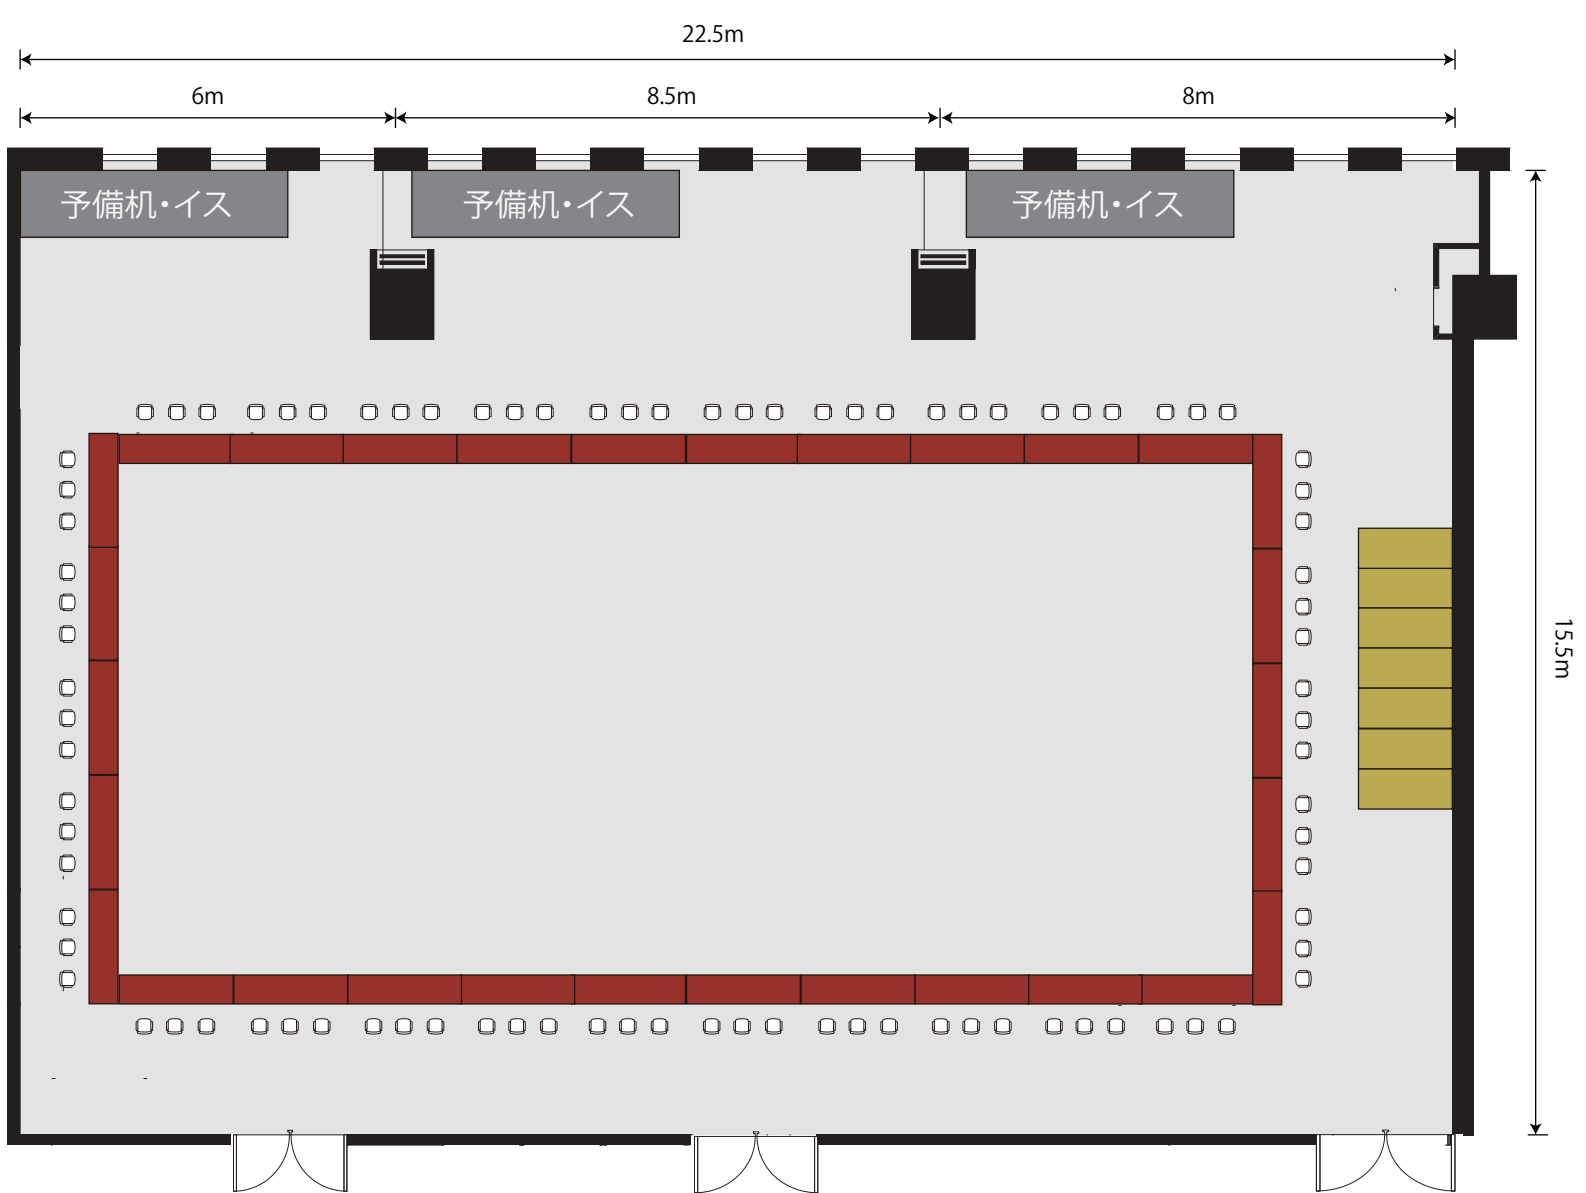

セミナー室 基本レイアウト スクール168名

セミナー室 変更レイアウト シアター224名

セミナー室 変更レイアウト 口型90名