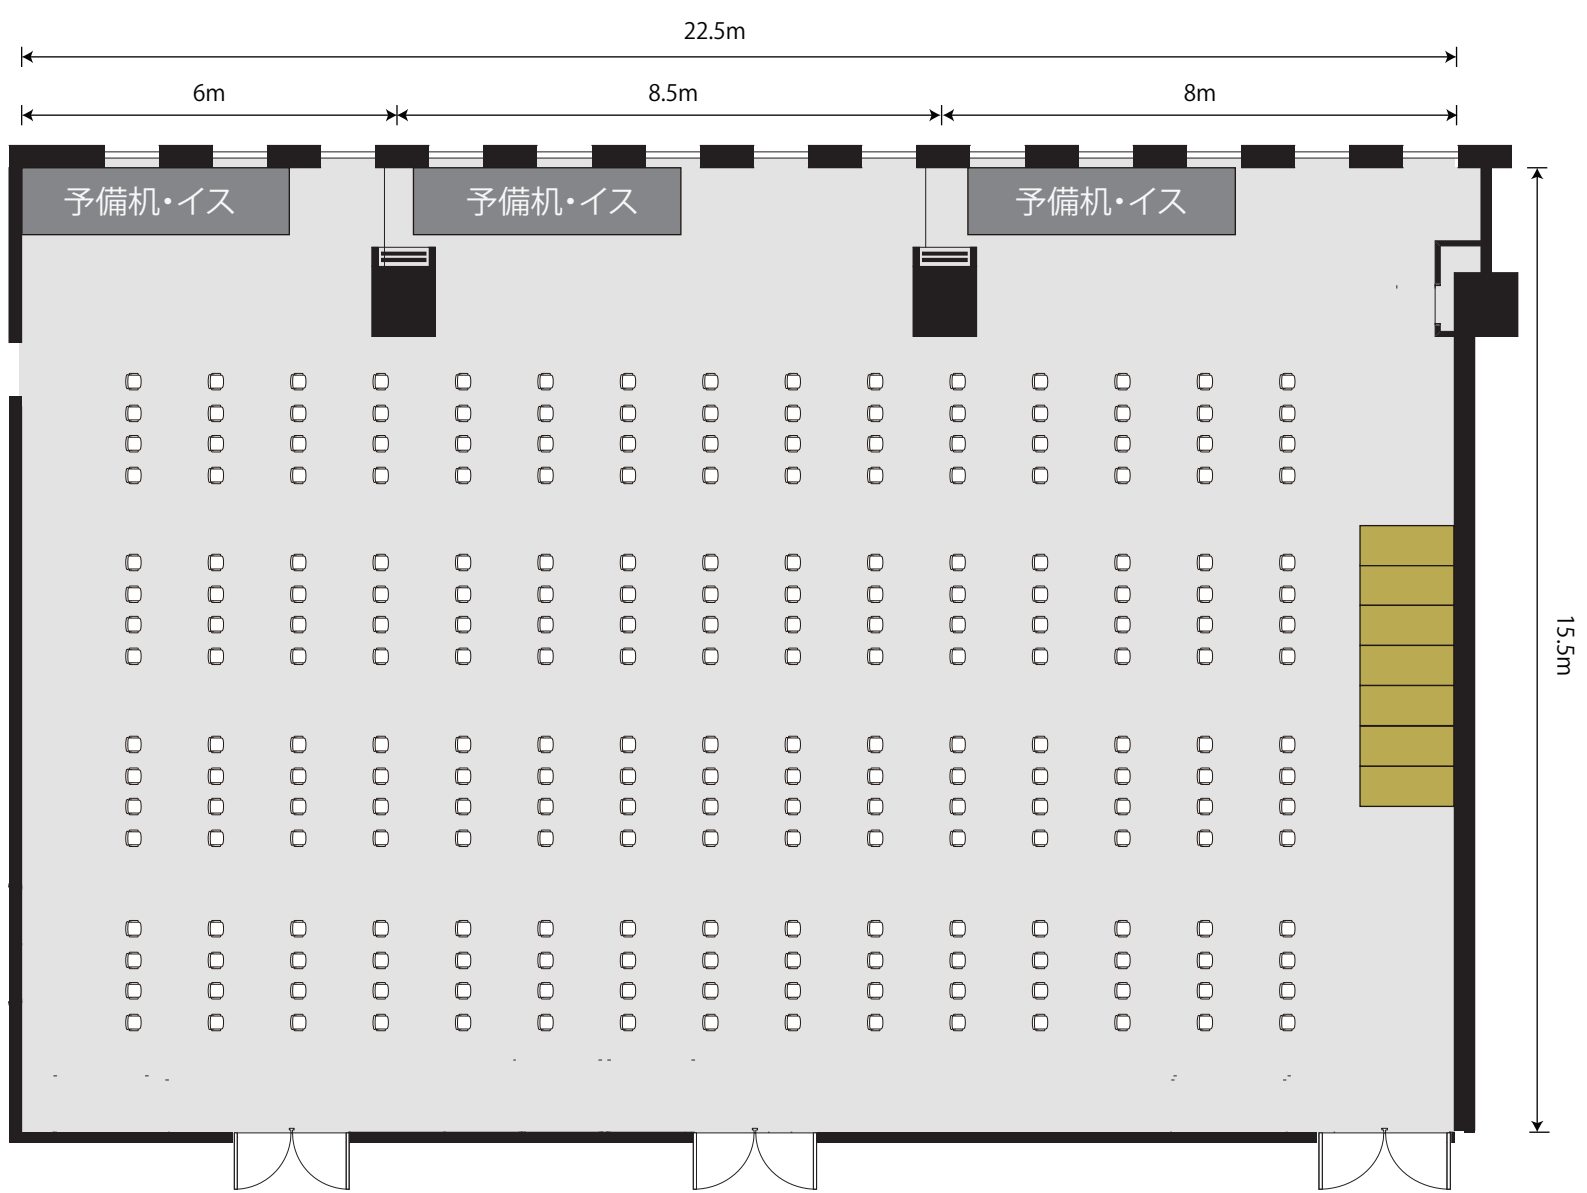

セミナー室 基本レイアウト スクール168名

セミナー室 変更レイアウト シアター224名

セミナー室 変更レイアウト 口型90名