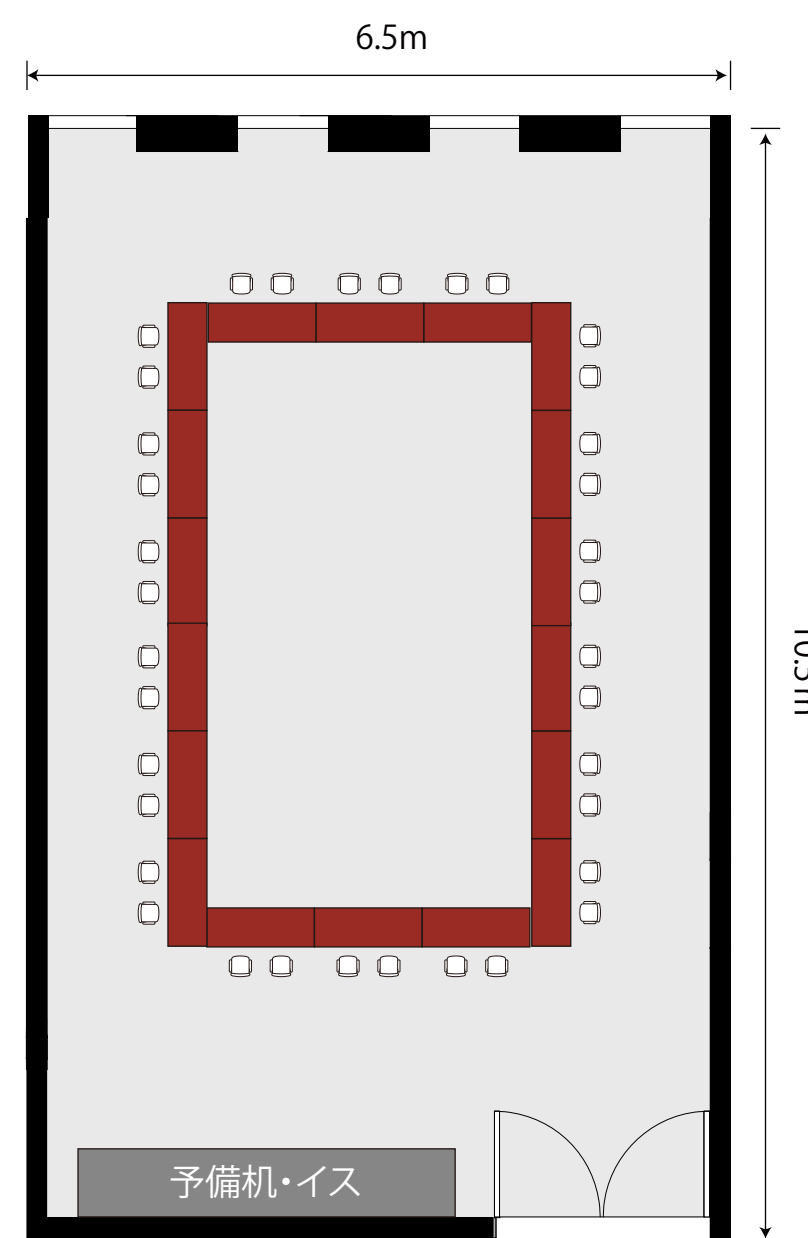

研修室
基本レイアウト スクール 36名

研修室
変更レイアウト シアター 48名

研修室
変更レイアウト 口型 36名