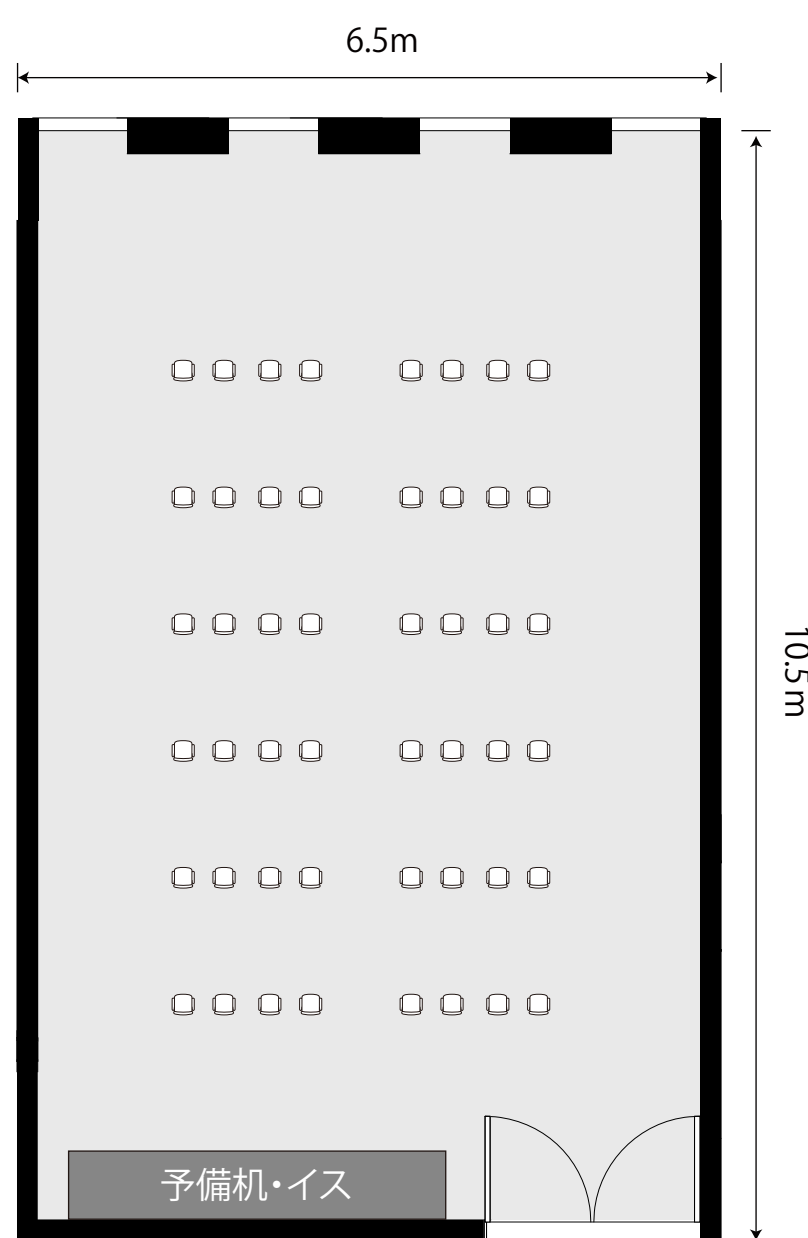

研修室
基本レイアウト スクール 36名

研修室
変更レイアウト シアター 48名

研修室
変更レイアウト 口型 36名