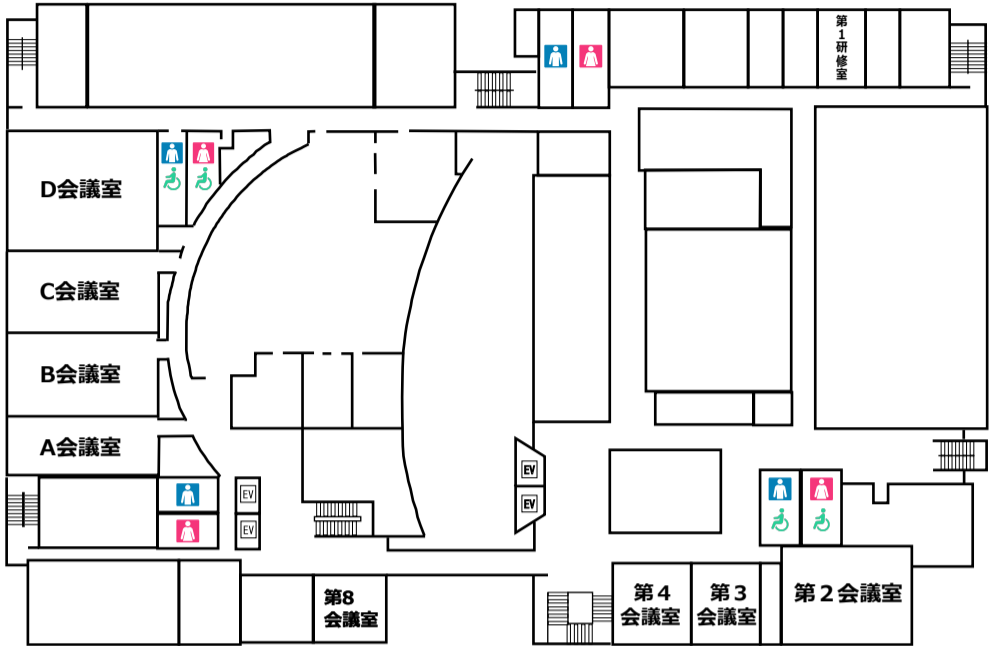

# FLOOR GUIDE 館内案内図

3F

東館 EAST

西館 WEST

2F

東館 EAST

西館 WEST

1F

東館 EAST

西館 WEST

B1F