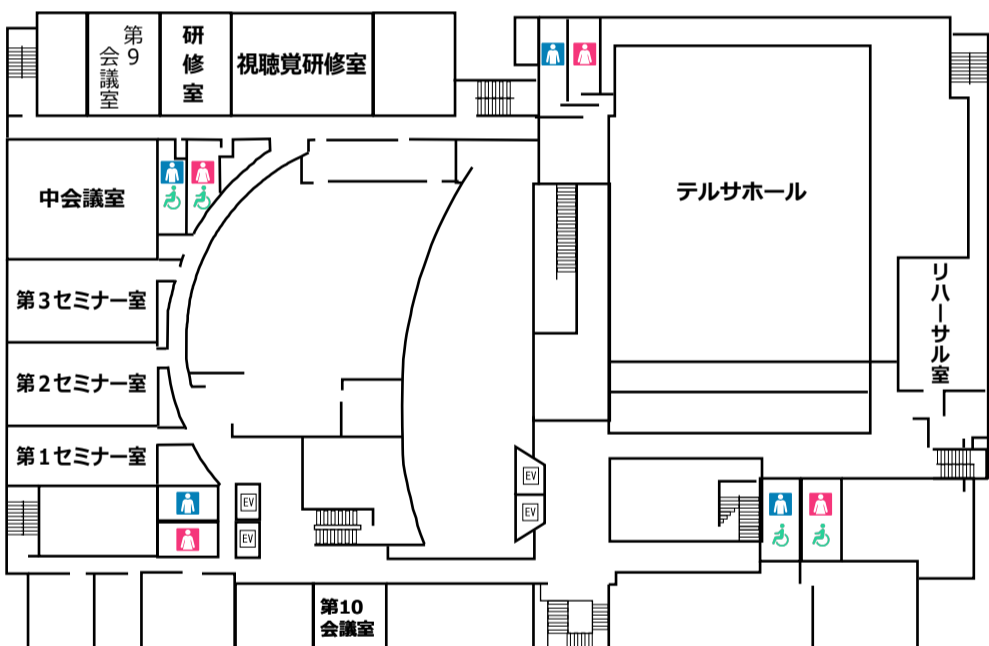

# FLOOR GUIDE 館内案内図

3F

東館 EAST

西館 WEST

2F

東館 EAST

西館 WEST

1F

東館 EAST

西館 WEST

B1F