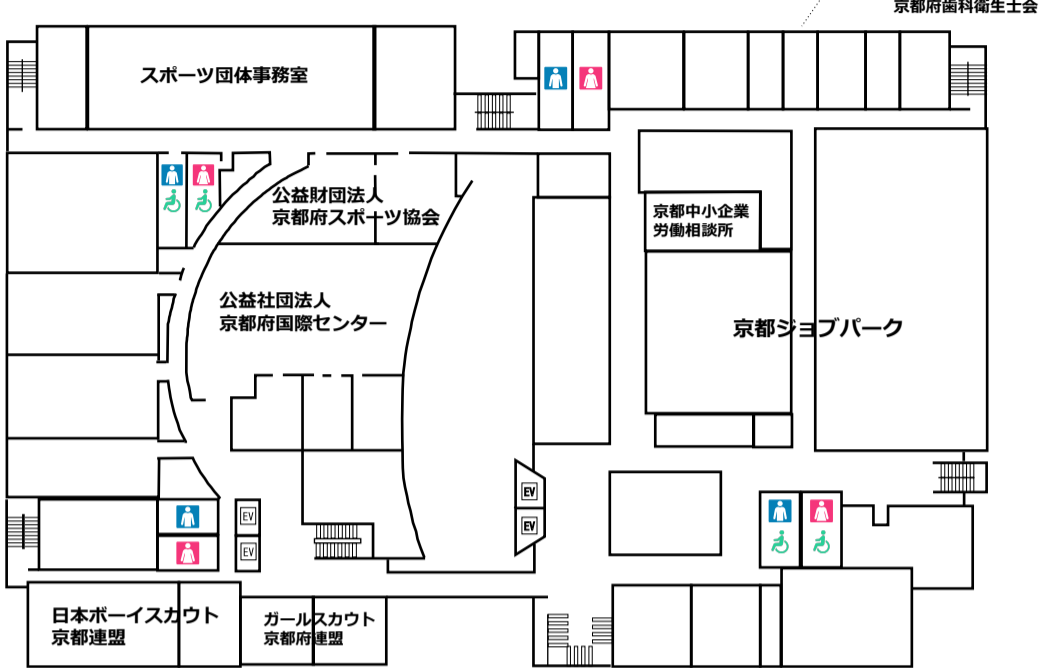

FLOOR GUIDE 館内案内図

3F

東館 EAST

西館 WEST

2F

東館 EAST

西館 WEST

1F

東館 EAST

西館 WEST

B1F