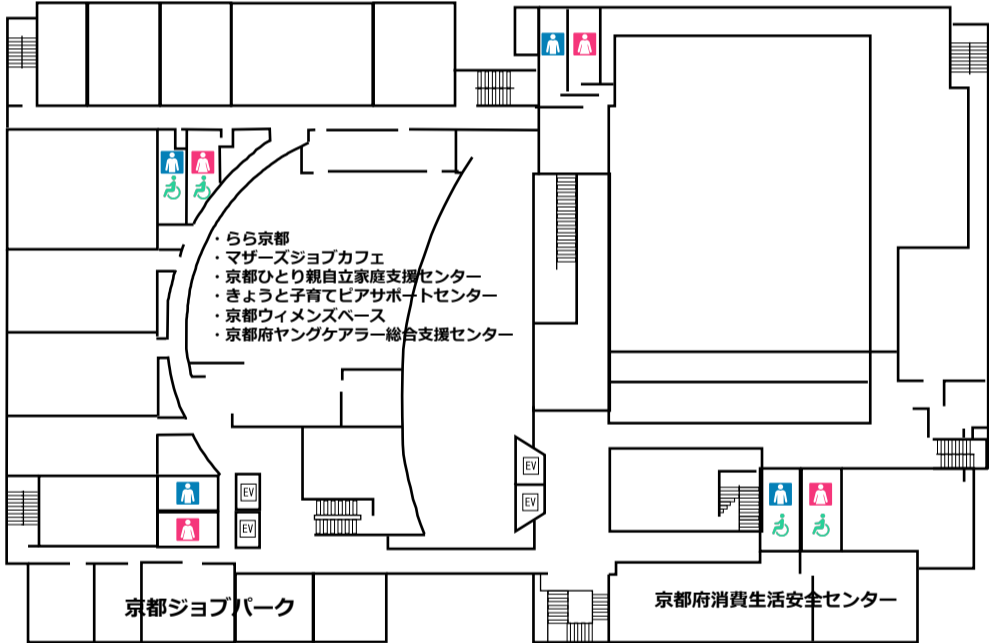

FLOOR GUIDE 館内案内図

3F

東館 EAST

西館 WEST

2F

東館 EAST

西館 WEST

1F

東館 EAST

西館 WEST

B1F