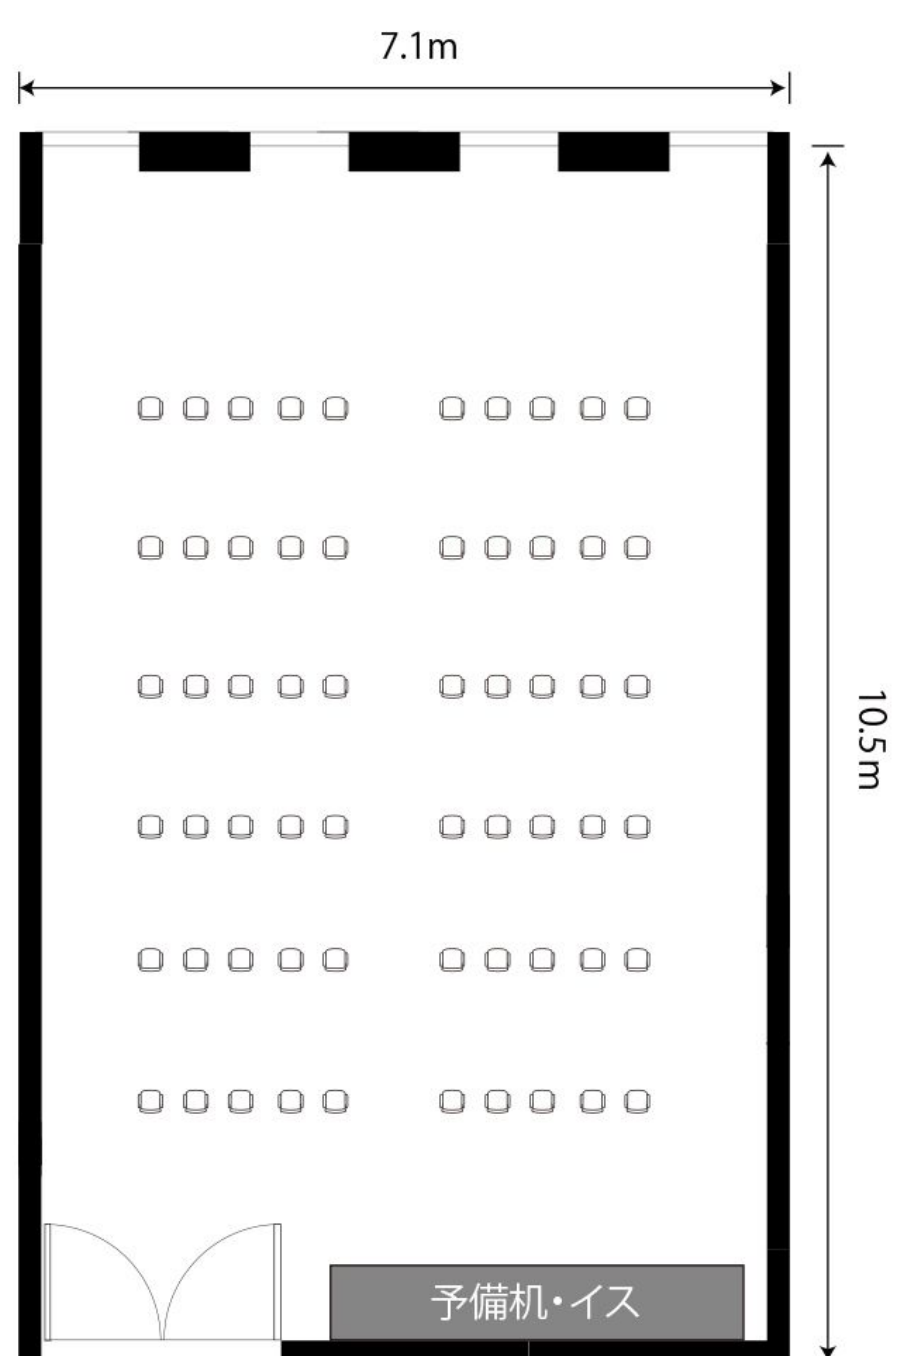

第9会議室
基本レイアウト スクール 36名

第9会議室
変更レイアウト シアター 60名

第9会議室
変更レイアウト 口型 28名