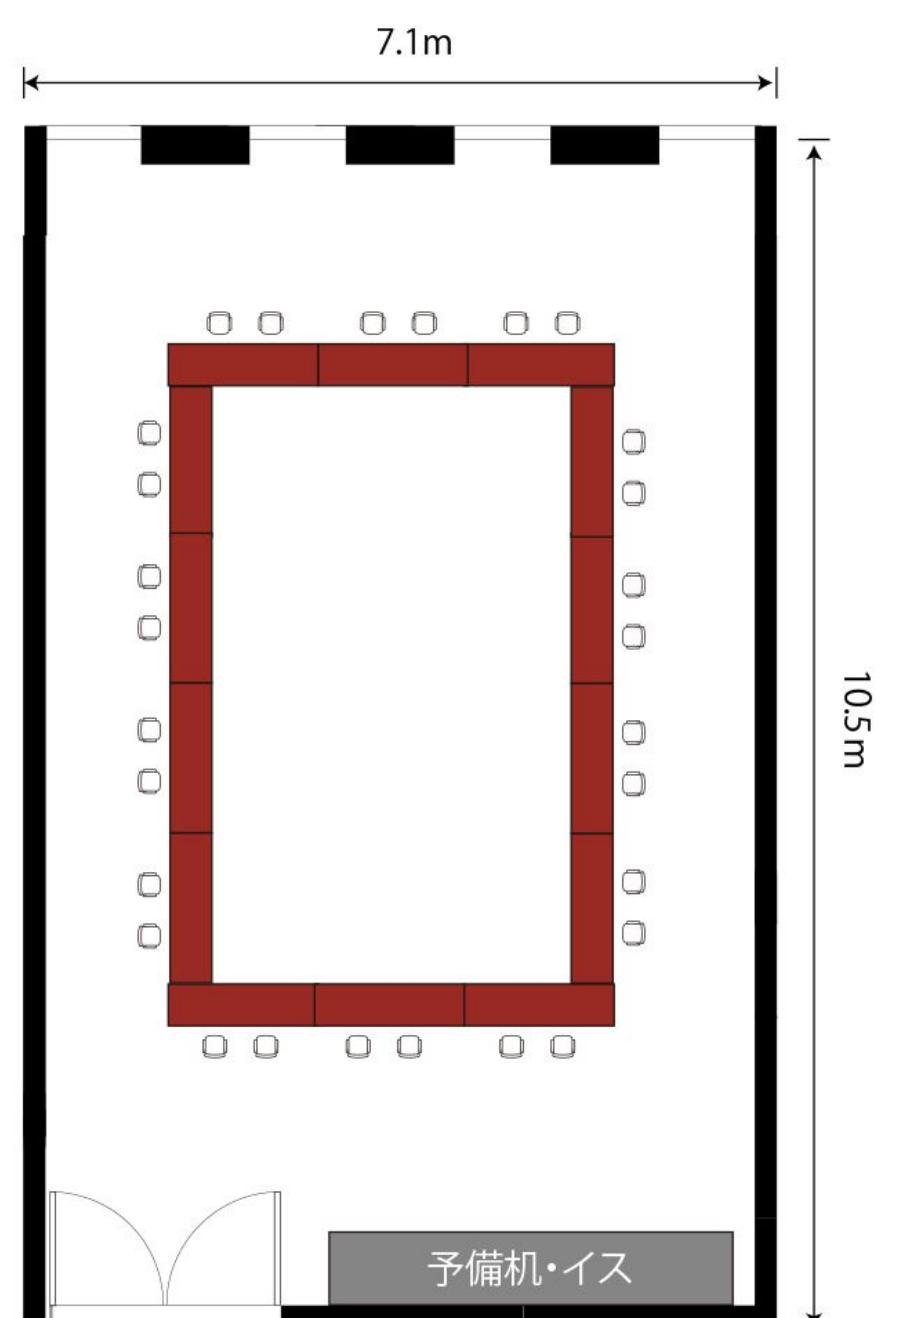

第9会議室
基本レイアウト スクール 36名

第9会議室
変更レイアウト シアター 60名

第9会議室
変更レイアウト 口型 28名