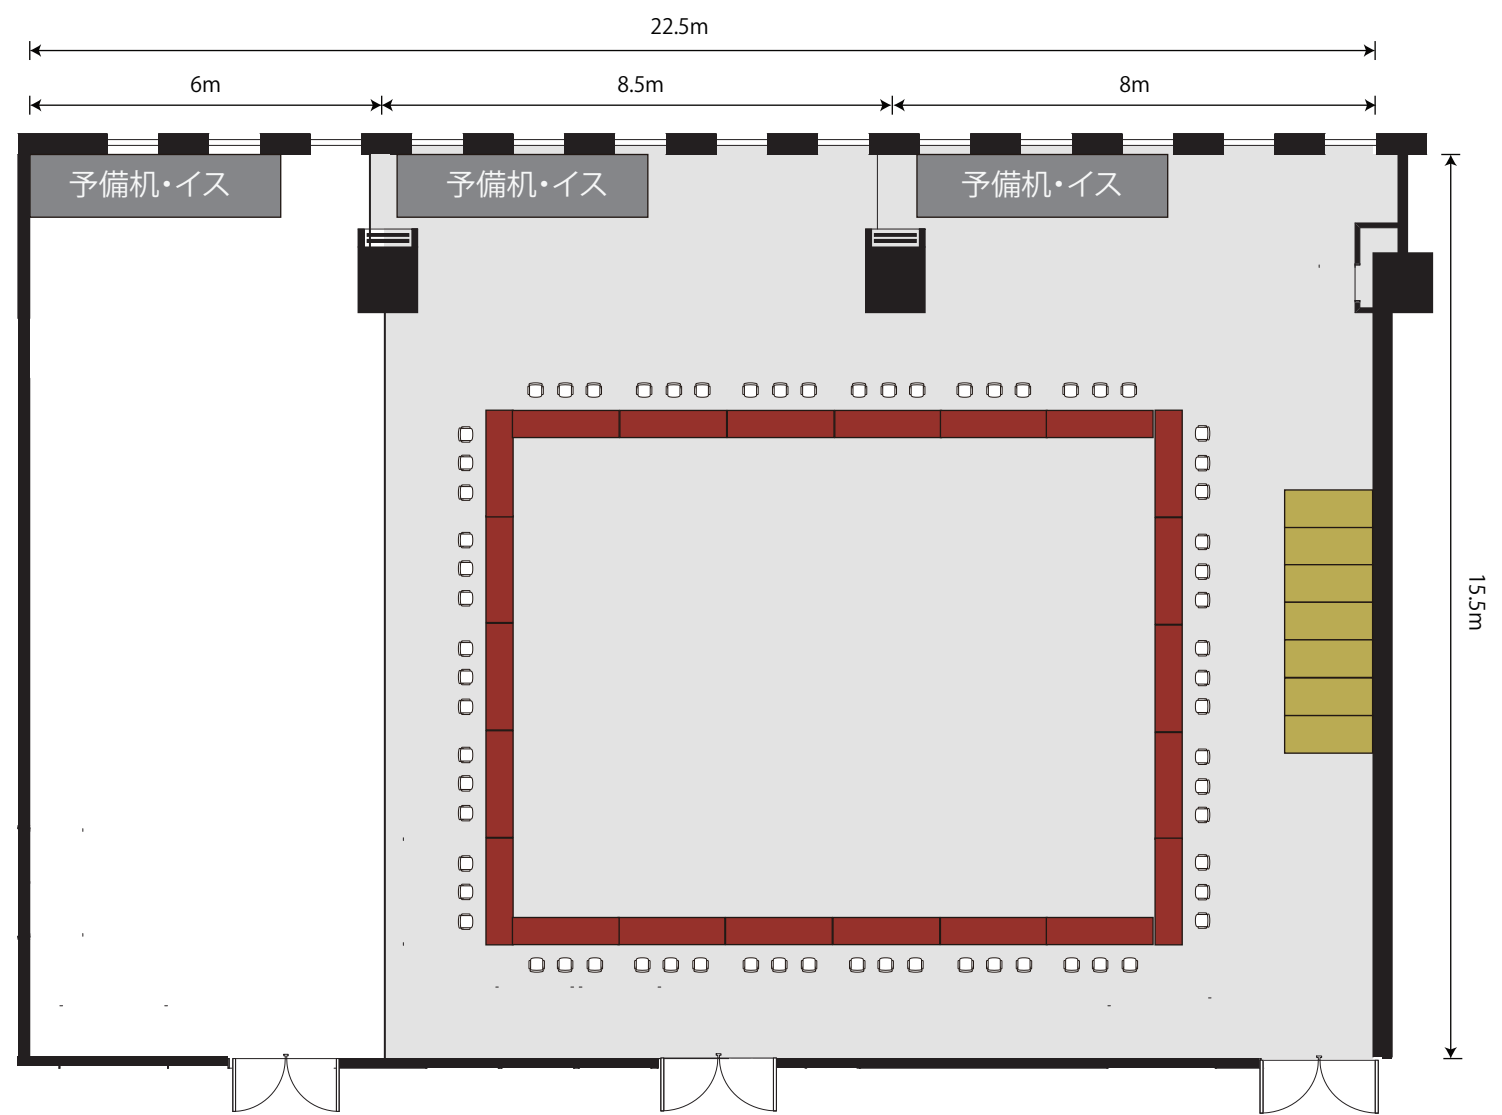

第2・3セミナー室 基本レイアウト スクール120名

第2・3セミナー室 変更レイアウト シアター160名

第2・3セミナー室 変更レイアウト 口型66名