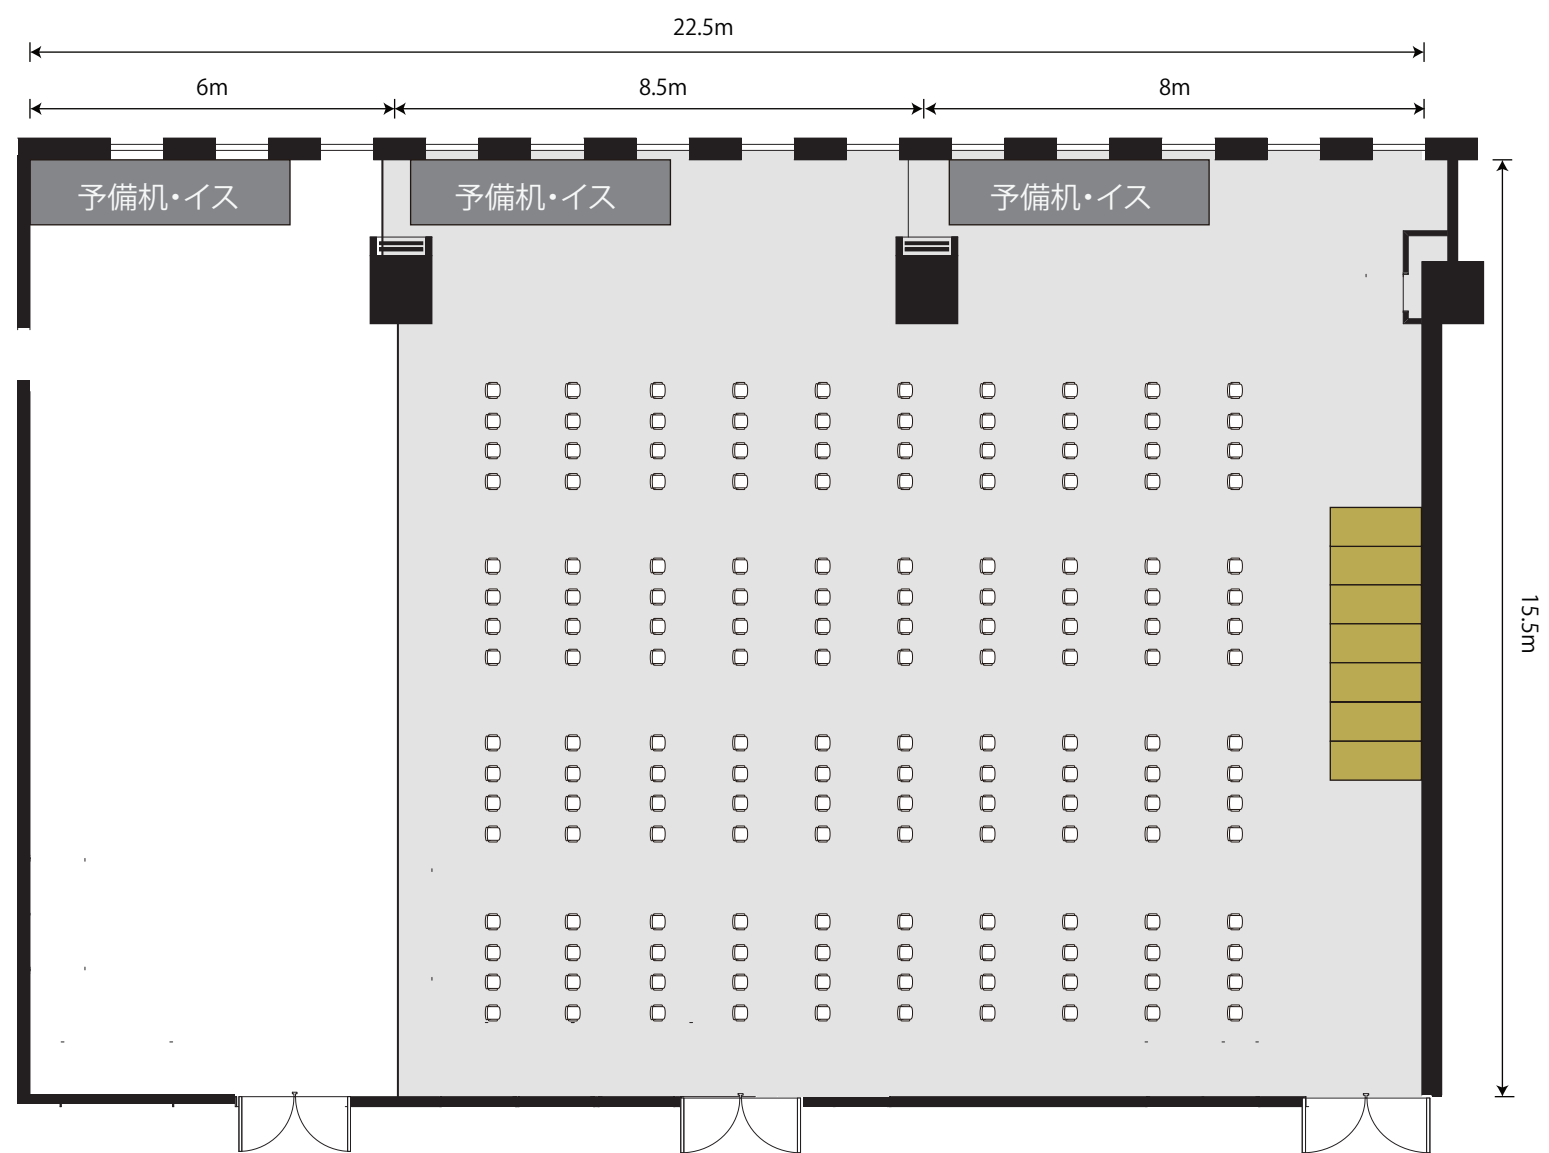

第2・3セミナー室 基本レイアウト スクール120名

第2・3セミナー室 変更レイアウト シアター160名

第2・3セミナー室 変更レイアウト 口型66名