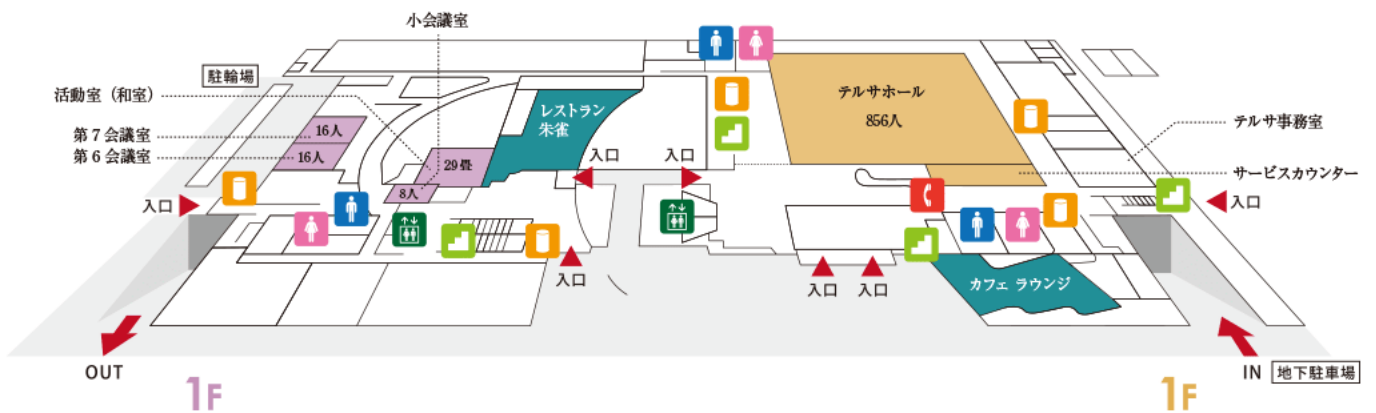

エレベーター

階段

男子トイレ

女子トイレ

公衆電話

自動販売機

●付属設備 マイク設備、映像設備など、各種付属設備をご用意しております。(有料)

東館 EAST

西館 WEST

4F

5F

3F

3F

2F

2F

1F