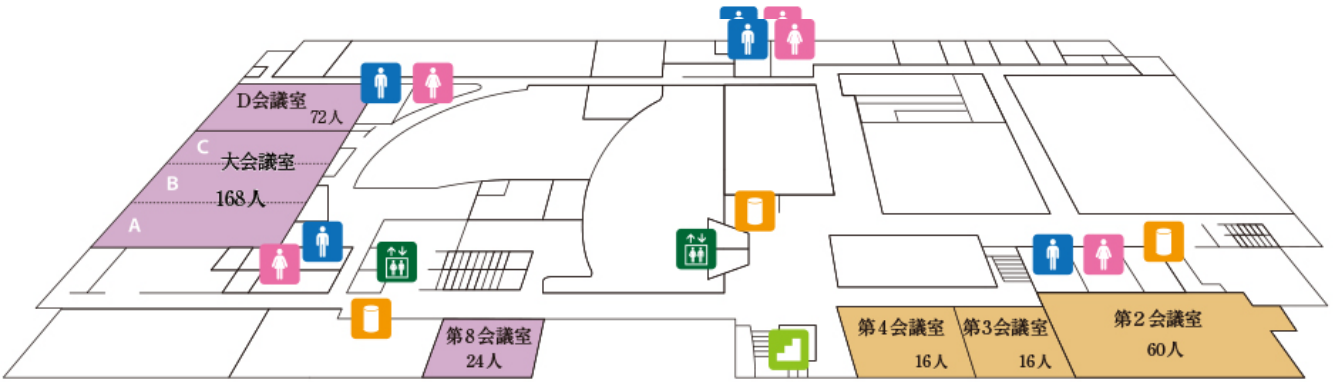

エレベーター

階段

男子トイレ

女子トイレ

公衆電話

自動販売機

●付属設備 マイク設備、映像設備など、各種付属設備をご用意しております。(有料)

東館 EAST

西館 WEST

4F

5F

3F

3F

2F

2F

1F