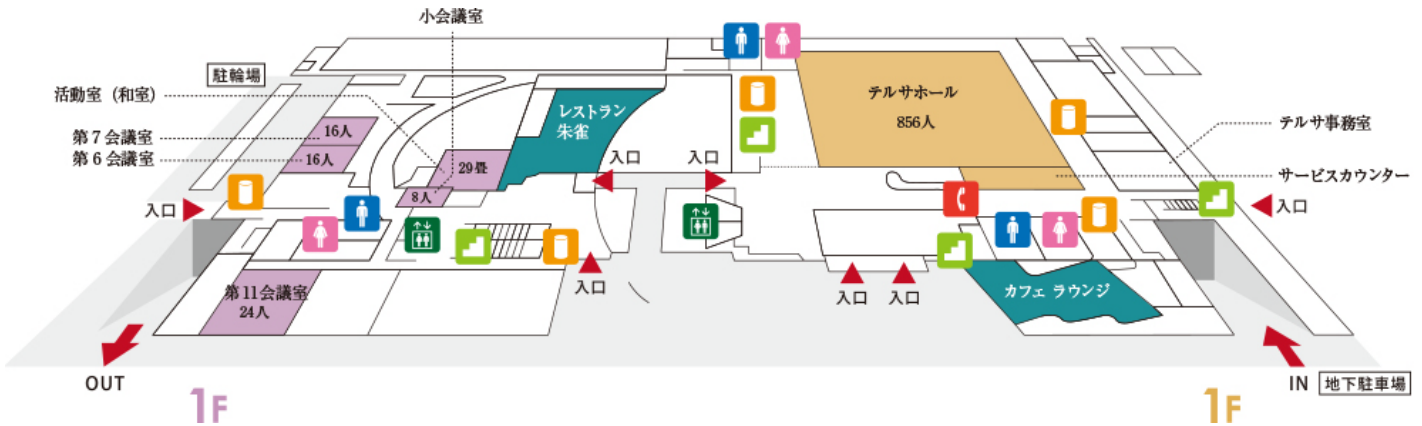

エレベーター

階段

男子トイレ

女子トイレ

公衆電話

自動販売機

●付属設備 マイク設備、映像設備など、各種付属設備をご用意しております。(有料)

東館 EAST

西館 WEST

4F

5F

3F

3F

2F

2F

1F