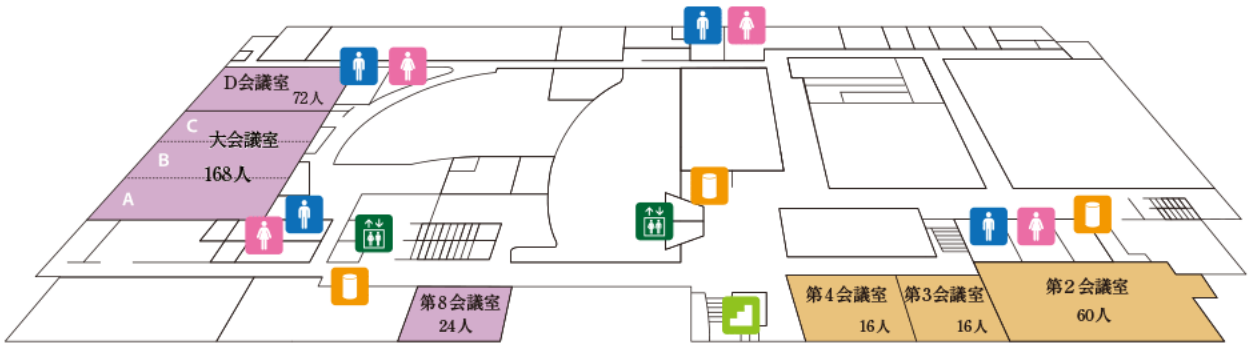

エレベーター

階段

男子トイレ

女子トイレ

公衆電話

自動販売機

●付属設備 マイク設備、映像設備など、各種付属設備をご用意しております。(有料)

東館 EAST

西館 WEST

4F

5F

3F

3F

2F

2F

1F