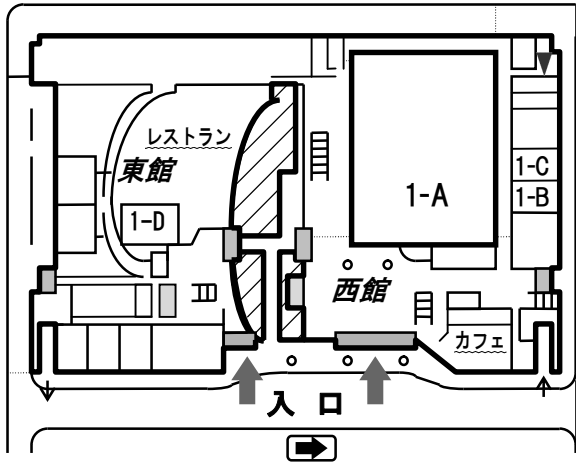

京 都 テ ル サ 館 内 の ご 案 内

3階(東館)
 3-I.J.K.大会議室
 (3-I.スポーツA会議室
 3-J.スポーツB会議室
 3-K.スポーツC会議室)

3階(西館)
 3-A.第1会議室
 3-B.第2会議室
 3-C.第3会議室
 3-D.第4会議室
 3-E.第5会議室

2階(東館)
 (2-A.B.C.セミナー室
 2-A.第1セミナー室
 2-B.第2セミナー室
 2-C.第3セミナー室
 2-D.中会議室
 2-E.視聴覚研修室
 2-F.研修室
 2-G.調理実習室)

2階(西館)
 2-H.リハーサル室
 (多目的ルーム)

1階(東館)
 ・レストラン
 「朱雀」
 1-D.活動室(和室)

1階(西館)
 1-A.テルサホール
 (多目的ホール)
 1-B.第1控室
 1-C.第2控室(和室)
 ▼ 地下 控室3・控室4
 カフェ「heart garden」