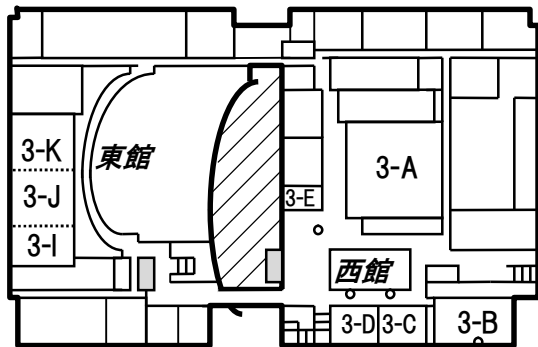

京 都 テ ル サ 館 内 の ご 案 内

3階(東館)
 3-I.J.K.大会議室
 (3-I.スポーツA会議室
 3-J.スポーツB会議室
 3-K.スポーツC会議室)

3階(西館)
 3-A.第1会議室
 3-B.第2会議室
 3-C.第3会議室
 3-D.第4会議室
 3-E.第5会議室

2階(東館)
 (2-A.B.C.セミナー室
 2-A.第1セミナー室
 2-B.第2セミナー室
 2-C.第3セミナー室
 2-D.中会議室
 2-E.視聴覚研修室
 2-F.研修室
 2-G.調理実習室)

2階(西館)
 2-H.リハーサル室
 (多目的ルーム)

1階(東館)
 ・レストラン
 「朱雀」
 1-D.活動室(和室)

1階(西館)
 1-A.テルサホール
 (多目的ホール)
 1-B.第1控室
 1-C.第2控室(和室)
 ▼ 地下 控室3・控室4
 カフェ「heart garden」