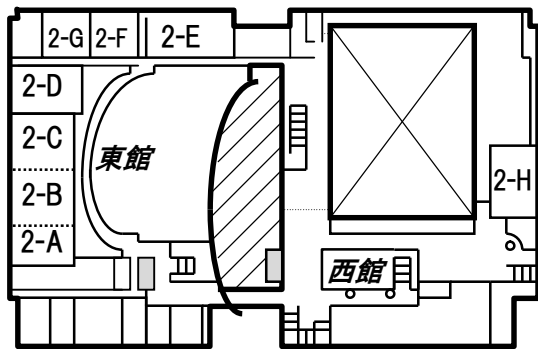

京 都 テ ル サ 館 内 の ご 案 内

3階(東館)
 3-I.J.K.大会議室
 (3-I.スポーツA会議室
 3-J.スポーツB会議室
 3-K.スポーツC会議室)

3階(西館)
 3-A.第1会議室
 3-B.第2会議室
 3-C.第3会議室
 3-D.第4会議室
 3-E.第5会議室

2階(東館)
 (2-A.B.C.セミナー室
 2-A.第1セミナー室
 2-B.第2セミナー室
 2-C.第3セミナー室
 2-D.中会議室
 2-E.視聴覚研修室
 2-F.研修室
 2-G.調理実習室)

2階(西館)
 2-H.リハーサル室
 (多目的ルーム)

1階(東館)
 ・レストラン
 「朱雀」
 1-D.活動室(和室)

1階(西館)
 1-A.テルサホール
 (多目的ホール)
 1-B.第1控室
 1-C.第2控室(和室)
 ▼ 地下 控室3・控室4
 カフェ「heart garden」