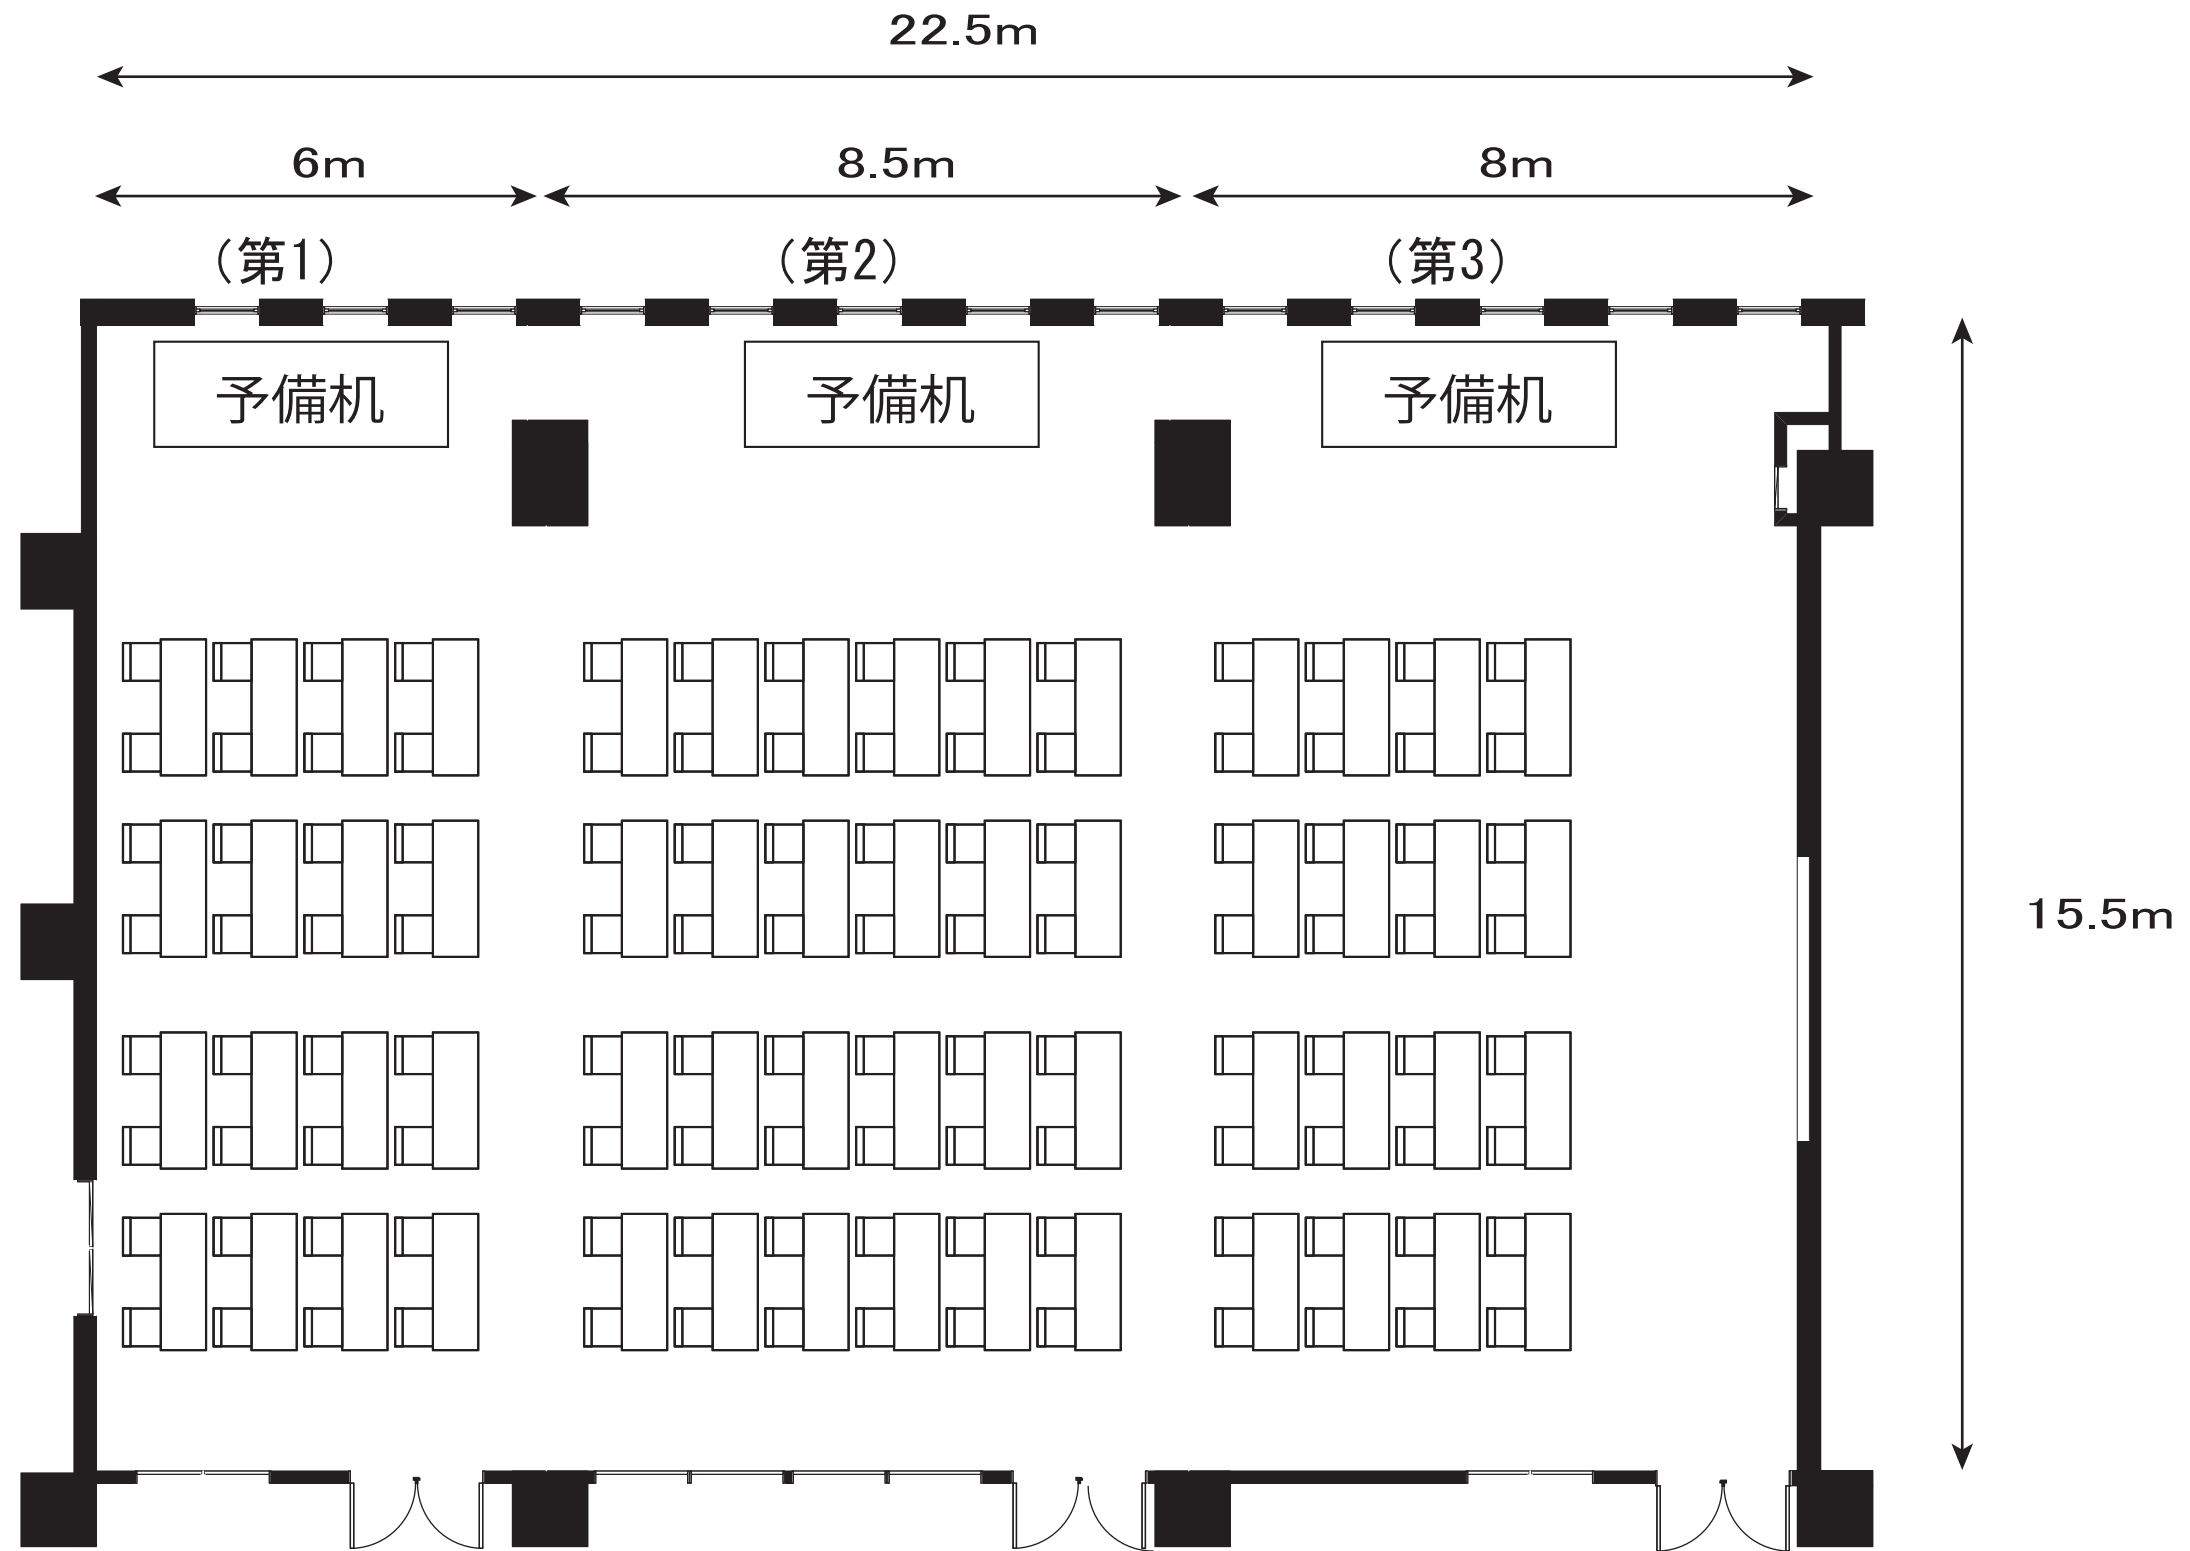

セミナー室(東館2階)

スクール形式 2名掛け 112名