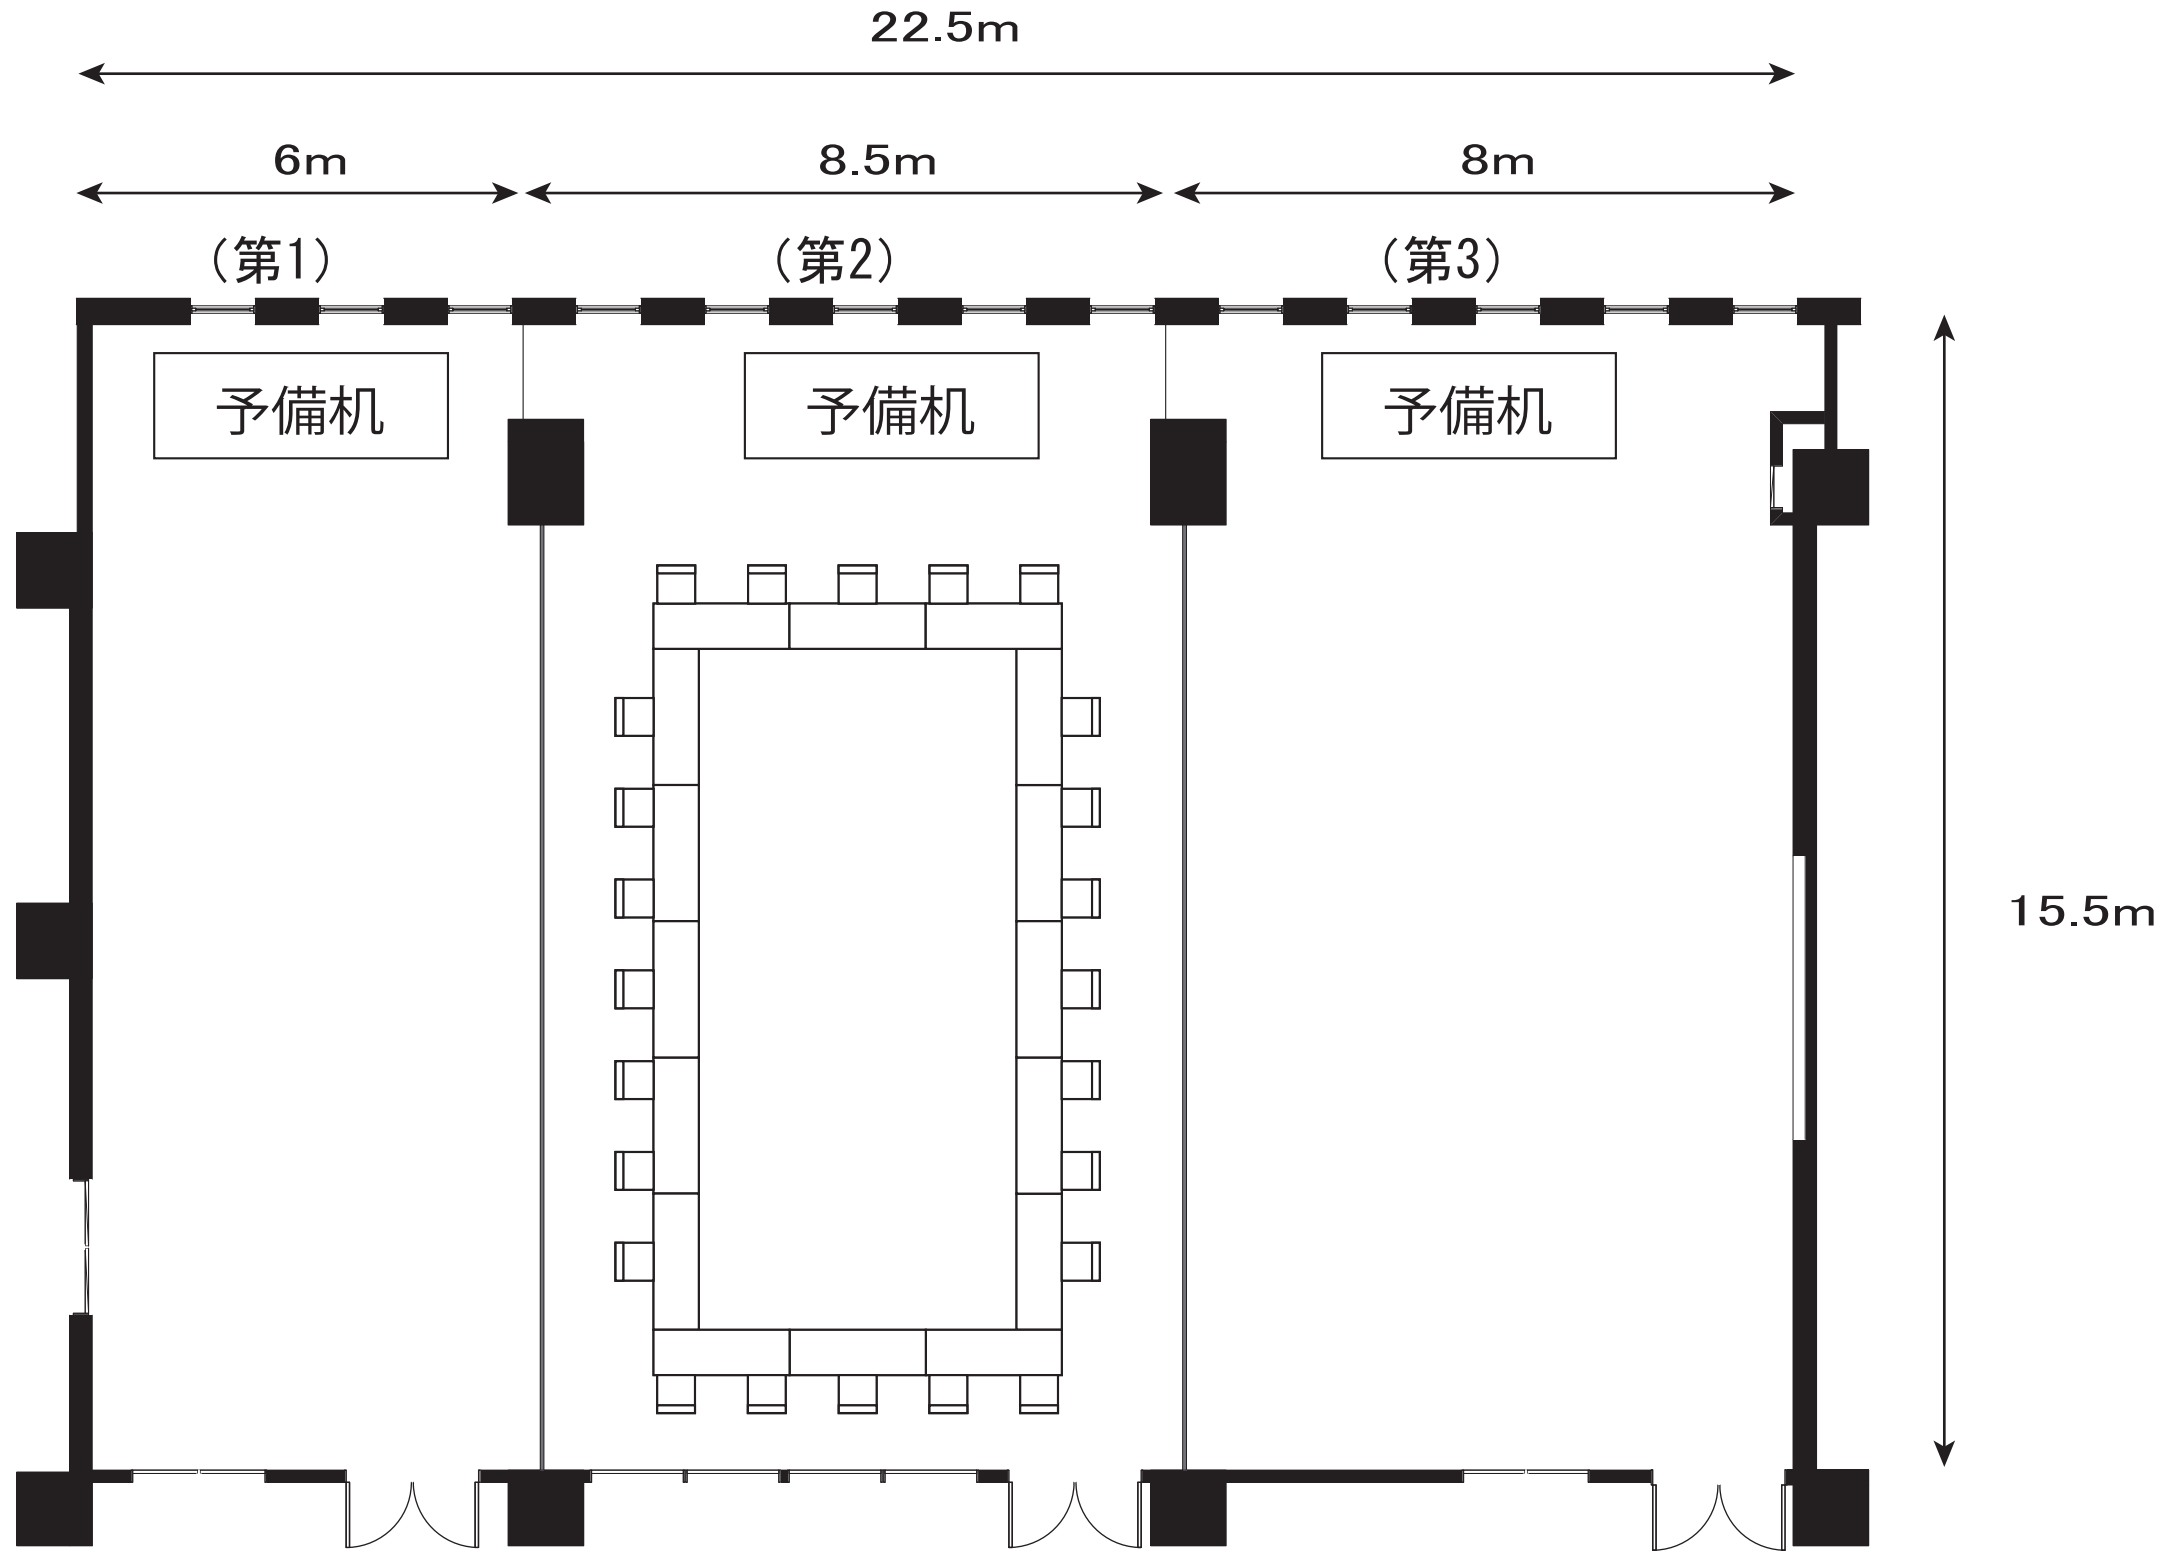

セミナー室(東館2階)

第2セミナー室
口型 1・2名掛け 24名