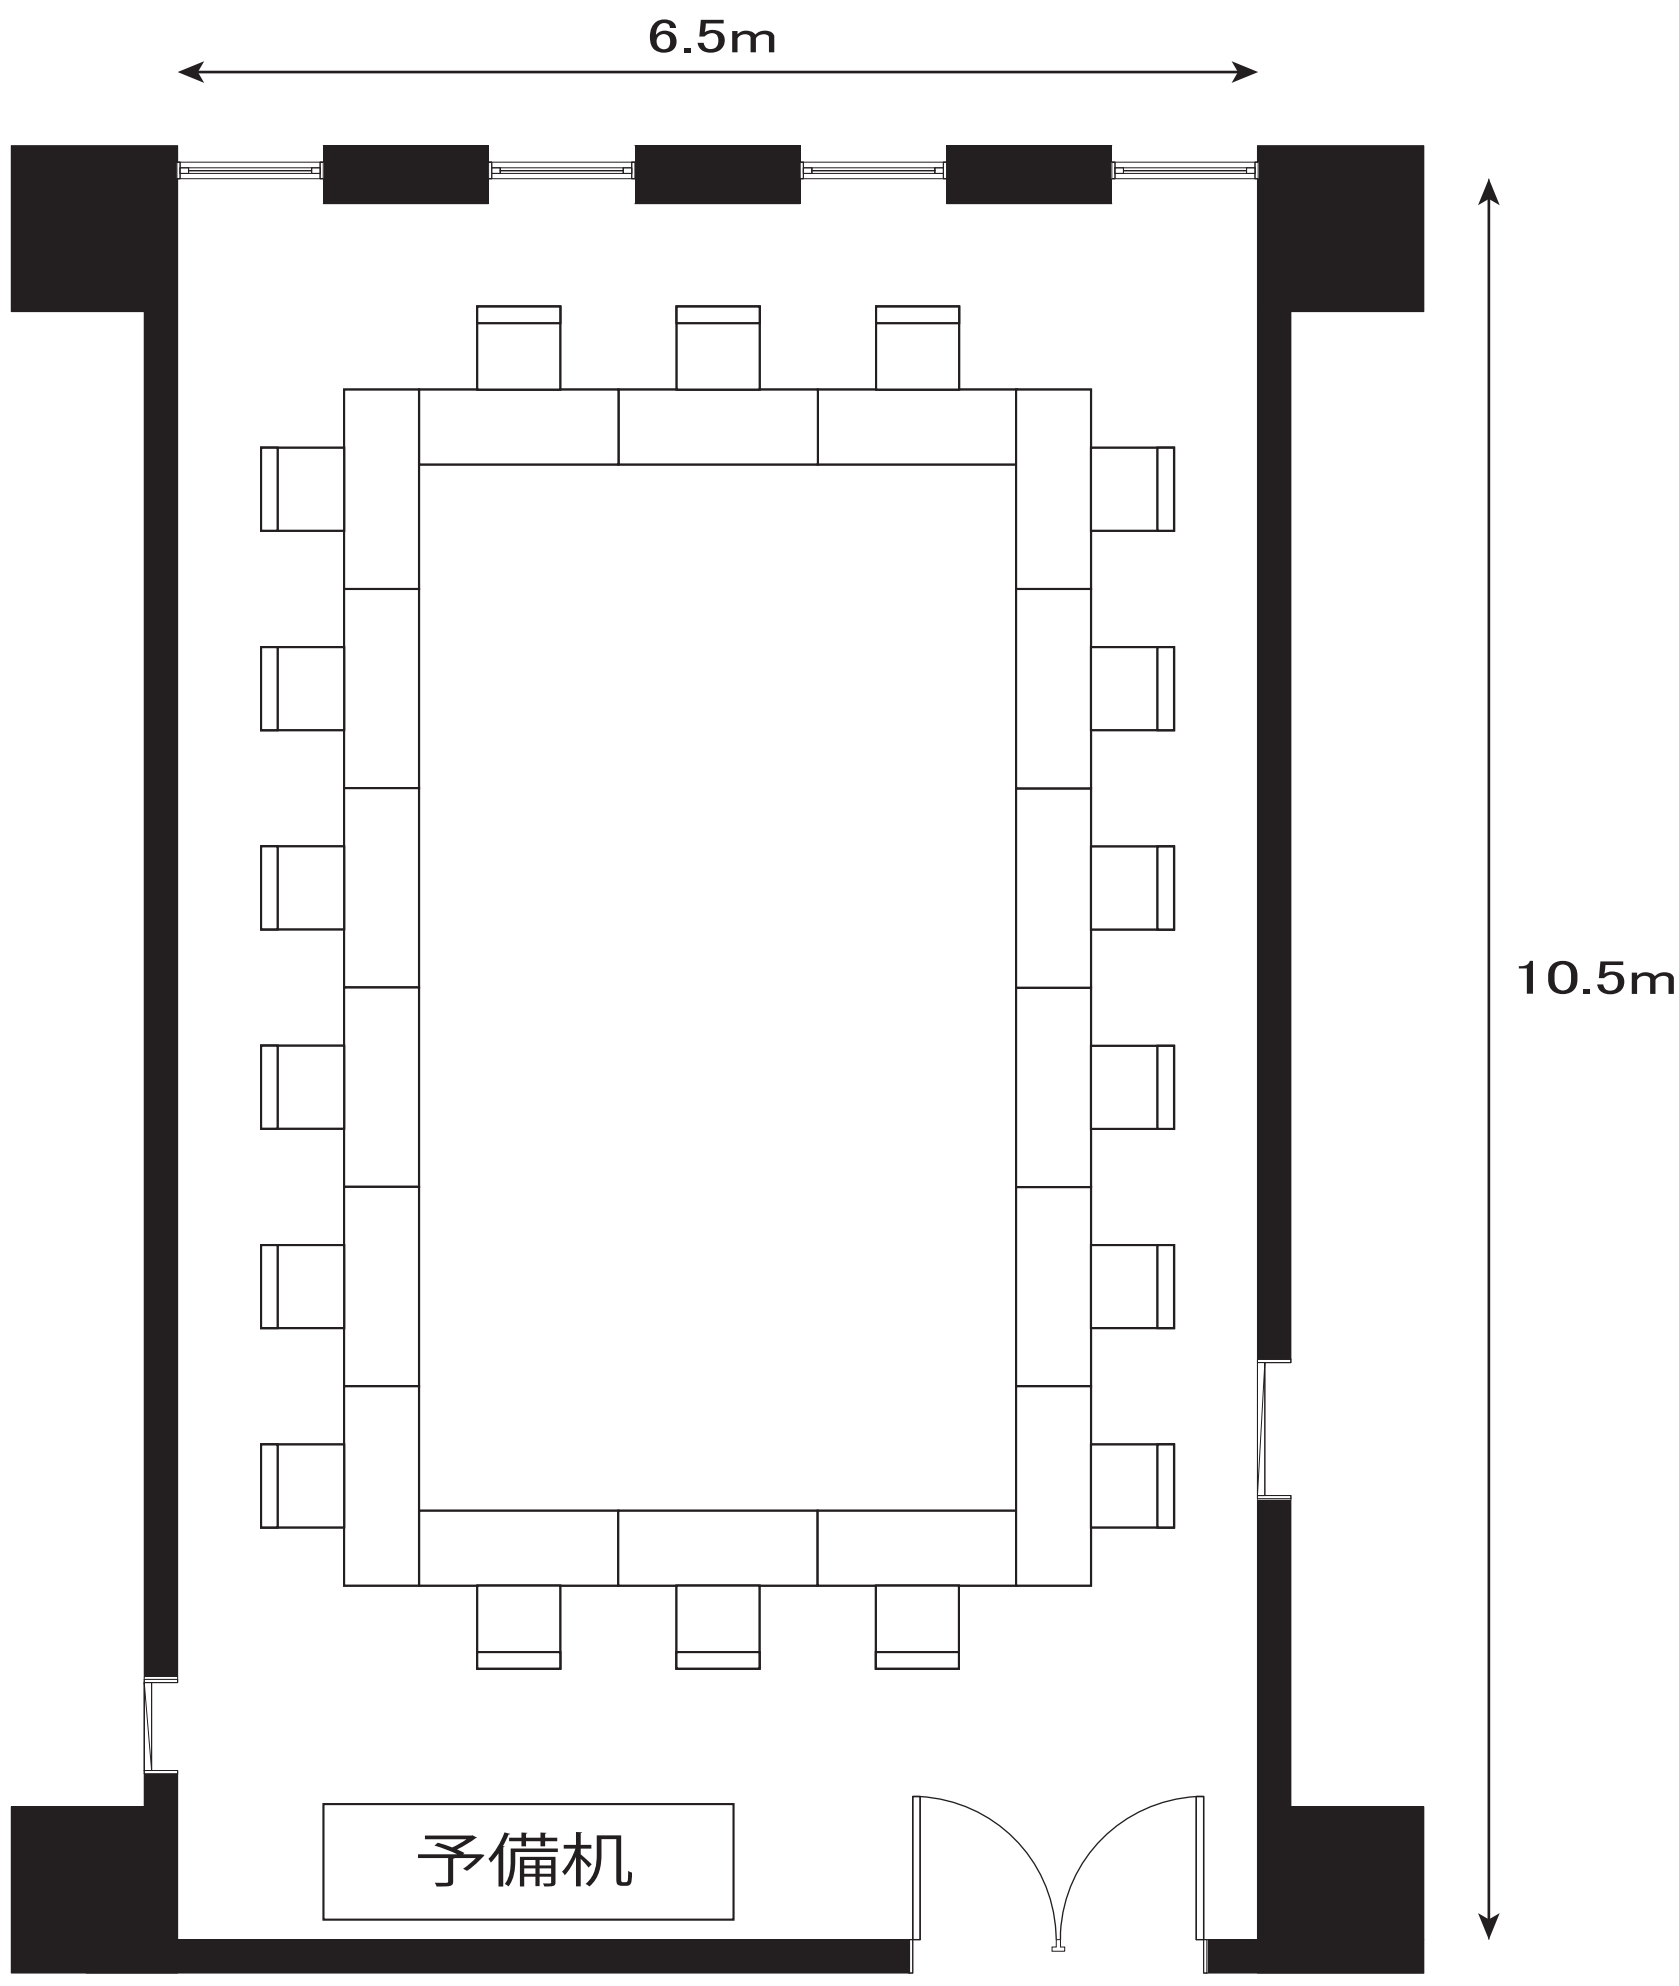

研修室(東館2階)

口型 1名掛け 18名