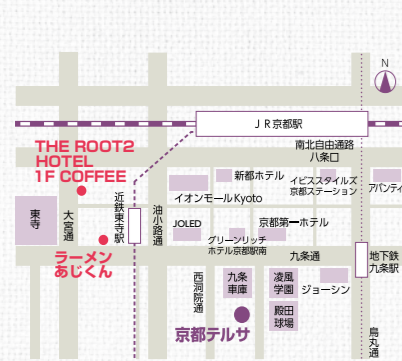

今回の
特集施設は
こちら

2021年9月現在

京の!! お立ち寄りSPOT

京都テルサ近隣の名所やおすすめ店舗をご紹介します。
※各店舗の所在地は下段地図に記しています

テルサから
徒歩12分

THE ROOT2 HOTEL 1F COFFEE

東寺東門前に2019年7月にオープンしたTHE ROOT2 HOTELの1階で展開するカフェ。「まるで海外にいるかのよう」と評判の客室やホテル内の雰囲気と合わせ、品のあるお洒落な空間は、もちろん宿泊客以外の利用も可能。ドリンク、マカロン、ケーキなど、

- ① ドクタービーンズ (200円)
- ② ヌムルショコラ(ガトーショコラ) (680円)
- ③ カービーマカロン カシス/抹茶 (各480円)
- ④ ドクターボトル 抹茶ラテ(600円)/ピンクアイスラテ(680円)

🕒 12時~18時 📞 無休 ☎ 050-5457-2344
📍 京都市南区東寺東門前町49-1 (テルサから九条通を西へ、大宮通を北へ)

テルサから
徒歩10分

ラーメン あじくん

🕒 11時~22時 📞 火曜休 ☎ 075-662-5040
📍 京都市南区西九条川原城町4 (テルサから九条通を西へ、近鉄東寺駅を過ぎてすぐ)

- 営業時間 9時~21時30分
- 受付窓口・お問い合わせ 平日9時~19時 土・日・祝9時~18時
- 利用区分 午前9時~12時、午後13時~17時、夜間18時~21時30分
- 駐車場/普通車 地下180台(有料) バス 地上6台(有料・要予約)
- 休館日 12月28日~1月4日
※テルサホール、会議室等、スポーツホールは施設別に受付期間がございますので、お問い合わせください。
- JR「京都」駅(南北自由通路八条口)より南へ徒歩15分/近鉄「東寺」駅より東へ徒歩5分/地下鉄「九条」駅より西へ徒歩5分(④番出口)/市バス「九条」車庫すぐ(南隣)

特集
京都で見つける安定雇用
京都ジョブパーク

京都テルサフロアガイド

京のお立ち寄り SPOT
THE ROOT2 HOTEL 1F COFFEE /
ラーメン あじくん

京都テルサは
会議室や
スポーツホールの
貸し出しが便利!

オリジナルカレーがますます充実!

カフェ ラウンジ りん
Café Rounge 凜

西館
1F

館内会議室への
デリバリーも!