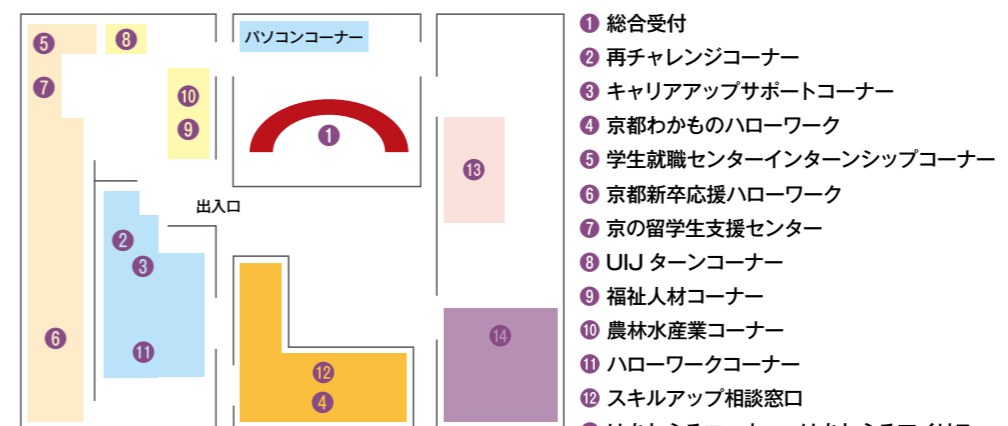

内定！

⑥定着支援

就職後も相談や定着支援セミナーで引き続きサポートを受けることができます。京都ジョブパークは、「京都で働く」あなたを応援します。

利用者の声 エピソードなど

京都市 Aさん 24歳
面接で100%の実力を出すためには、準備が必要です。ジョブパークでは、自分ではわからない自分の良さや出会える仕事があると思うので、ぜひ迷わず門をたたいてください。必ず可能性が広がると思います。

京都市 Bさん 22歳
私は大学の卒業式が終わってからジョブパークを利用し始めました。初めて何にも所属していないという不安や焦りから眠れないほど悩むもありました。そんな時、心の支えはカウンセラーさんや同じ目標を持つ友人でした。一人で考え込まず、自分の軸はしっかりと持ち、もっと周りに頼ってみてください。

館内MAP [京都テルサ西館3階]

★ 適職発見コーナー (京都テルサ西館3階)
★ マザーズジョブカフェ (京都テルサ東館2階)