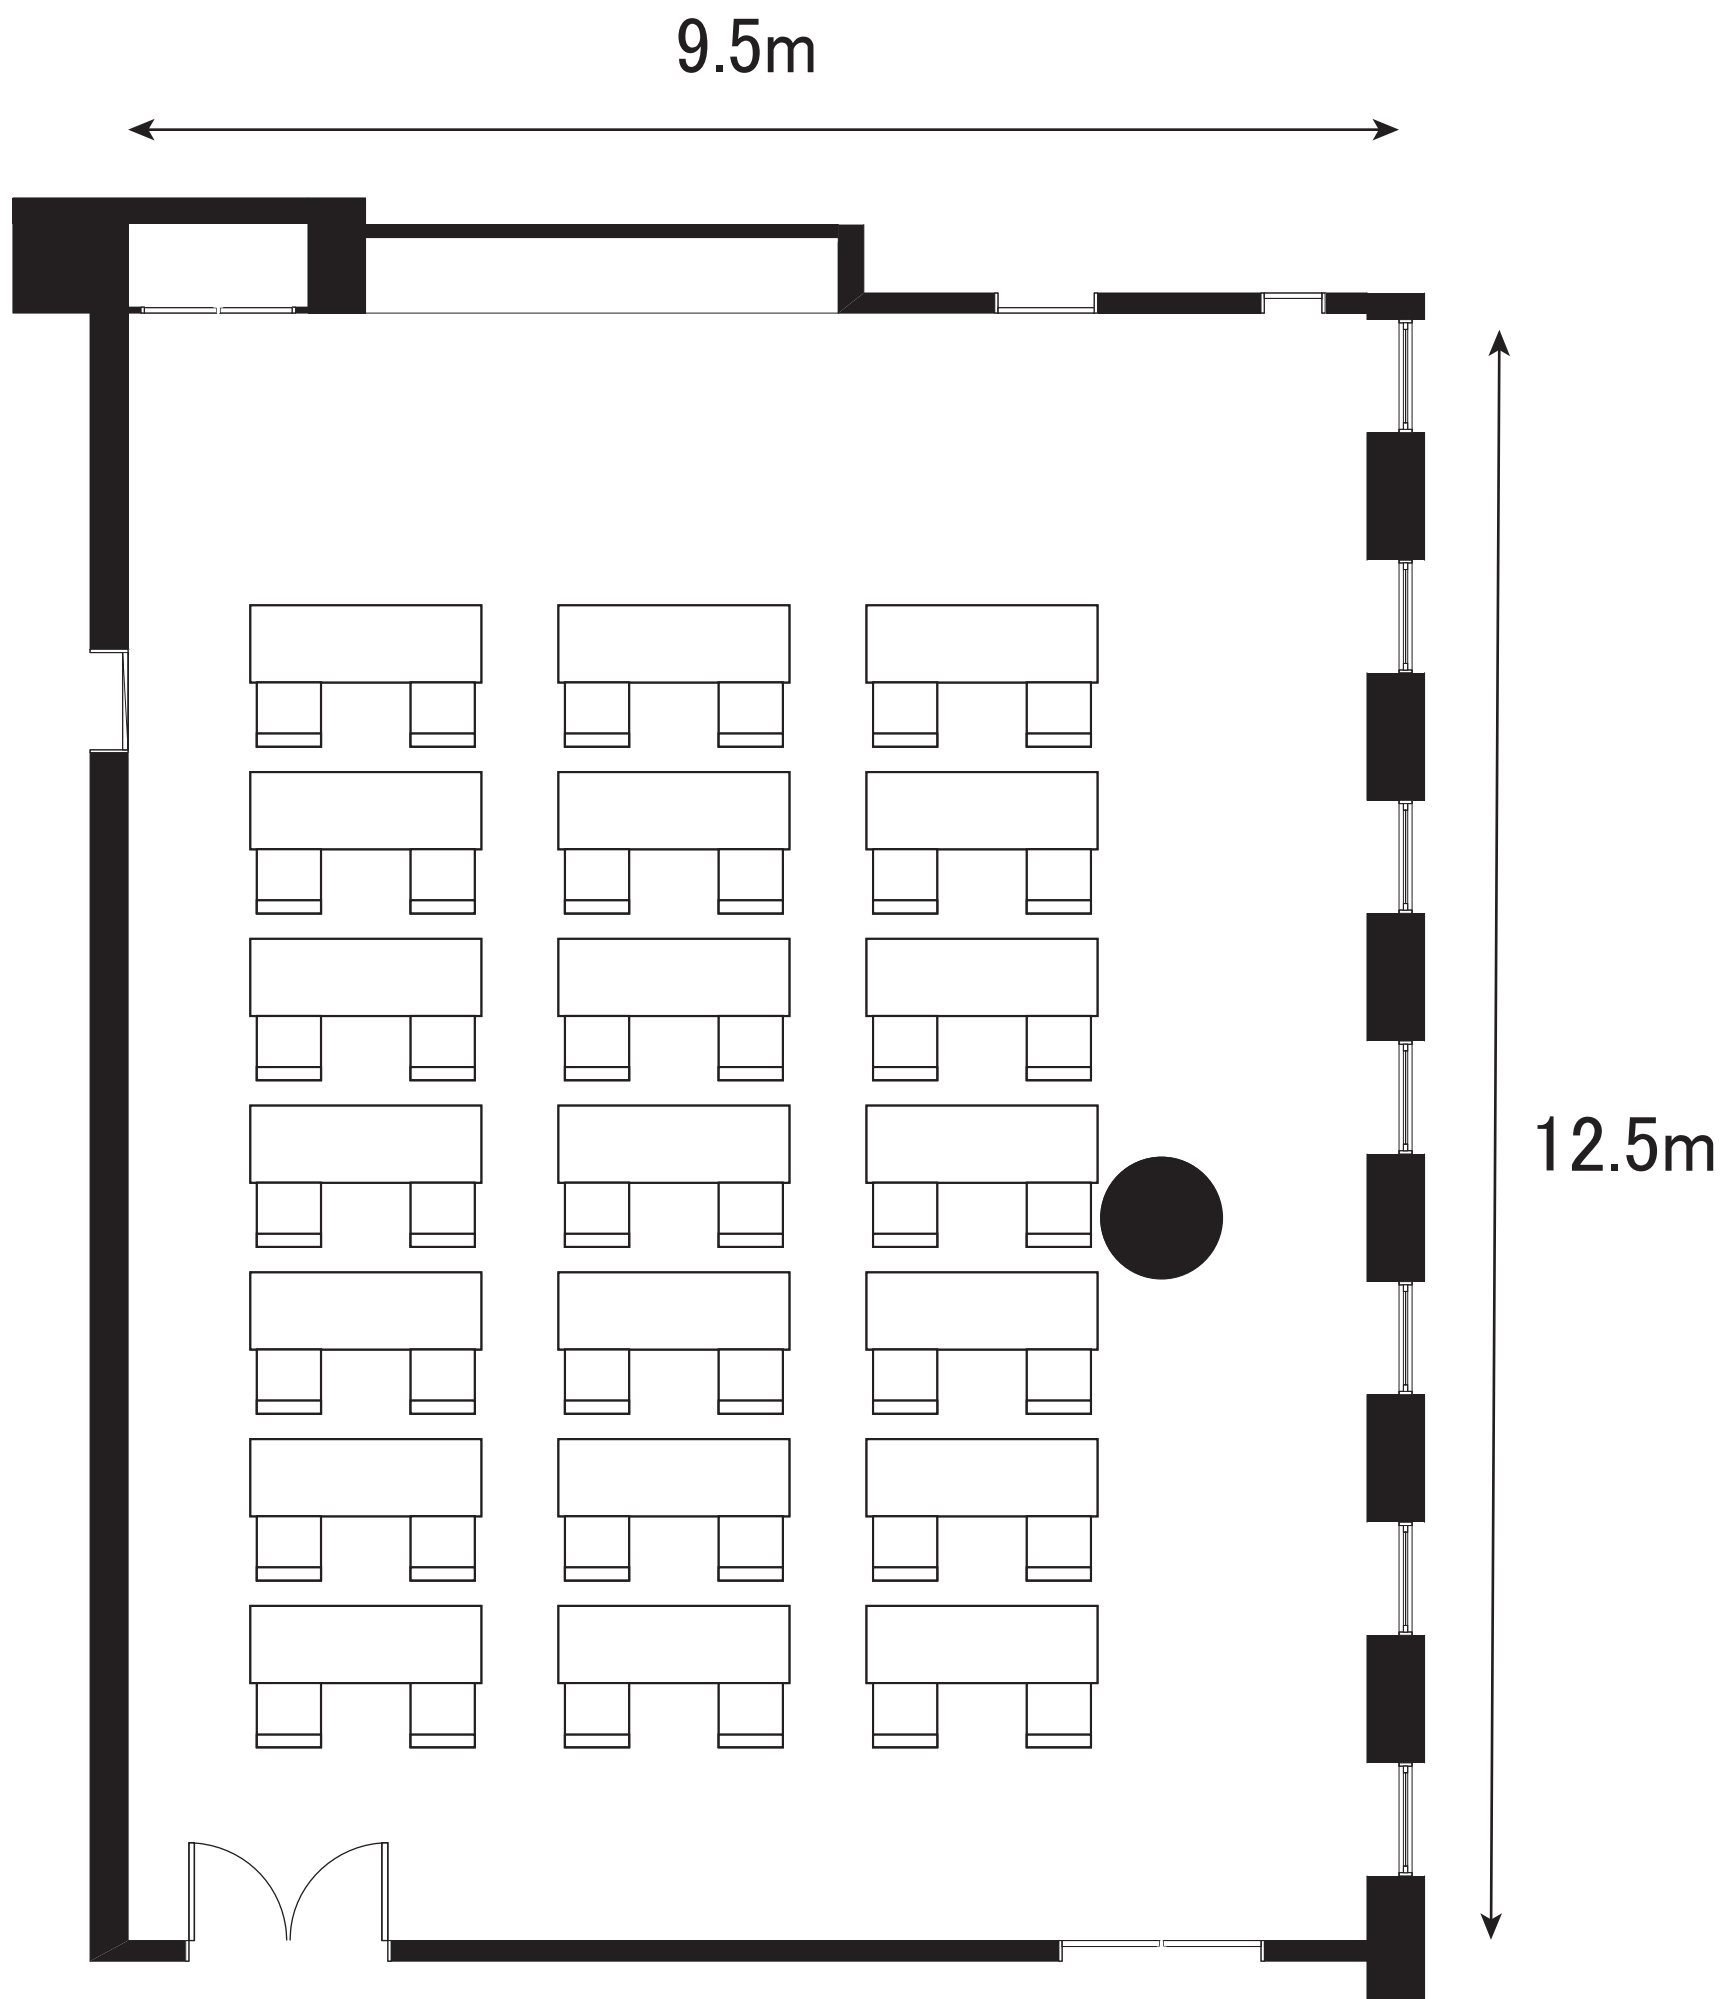

第2会議室(西館3階)

スクール形式 2名掛け 42名