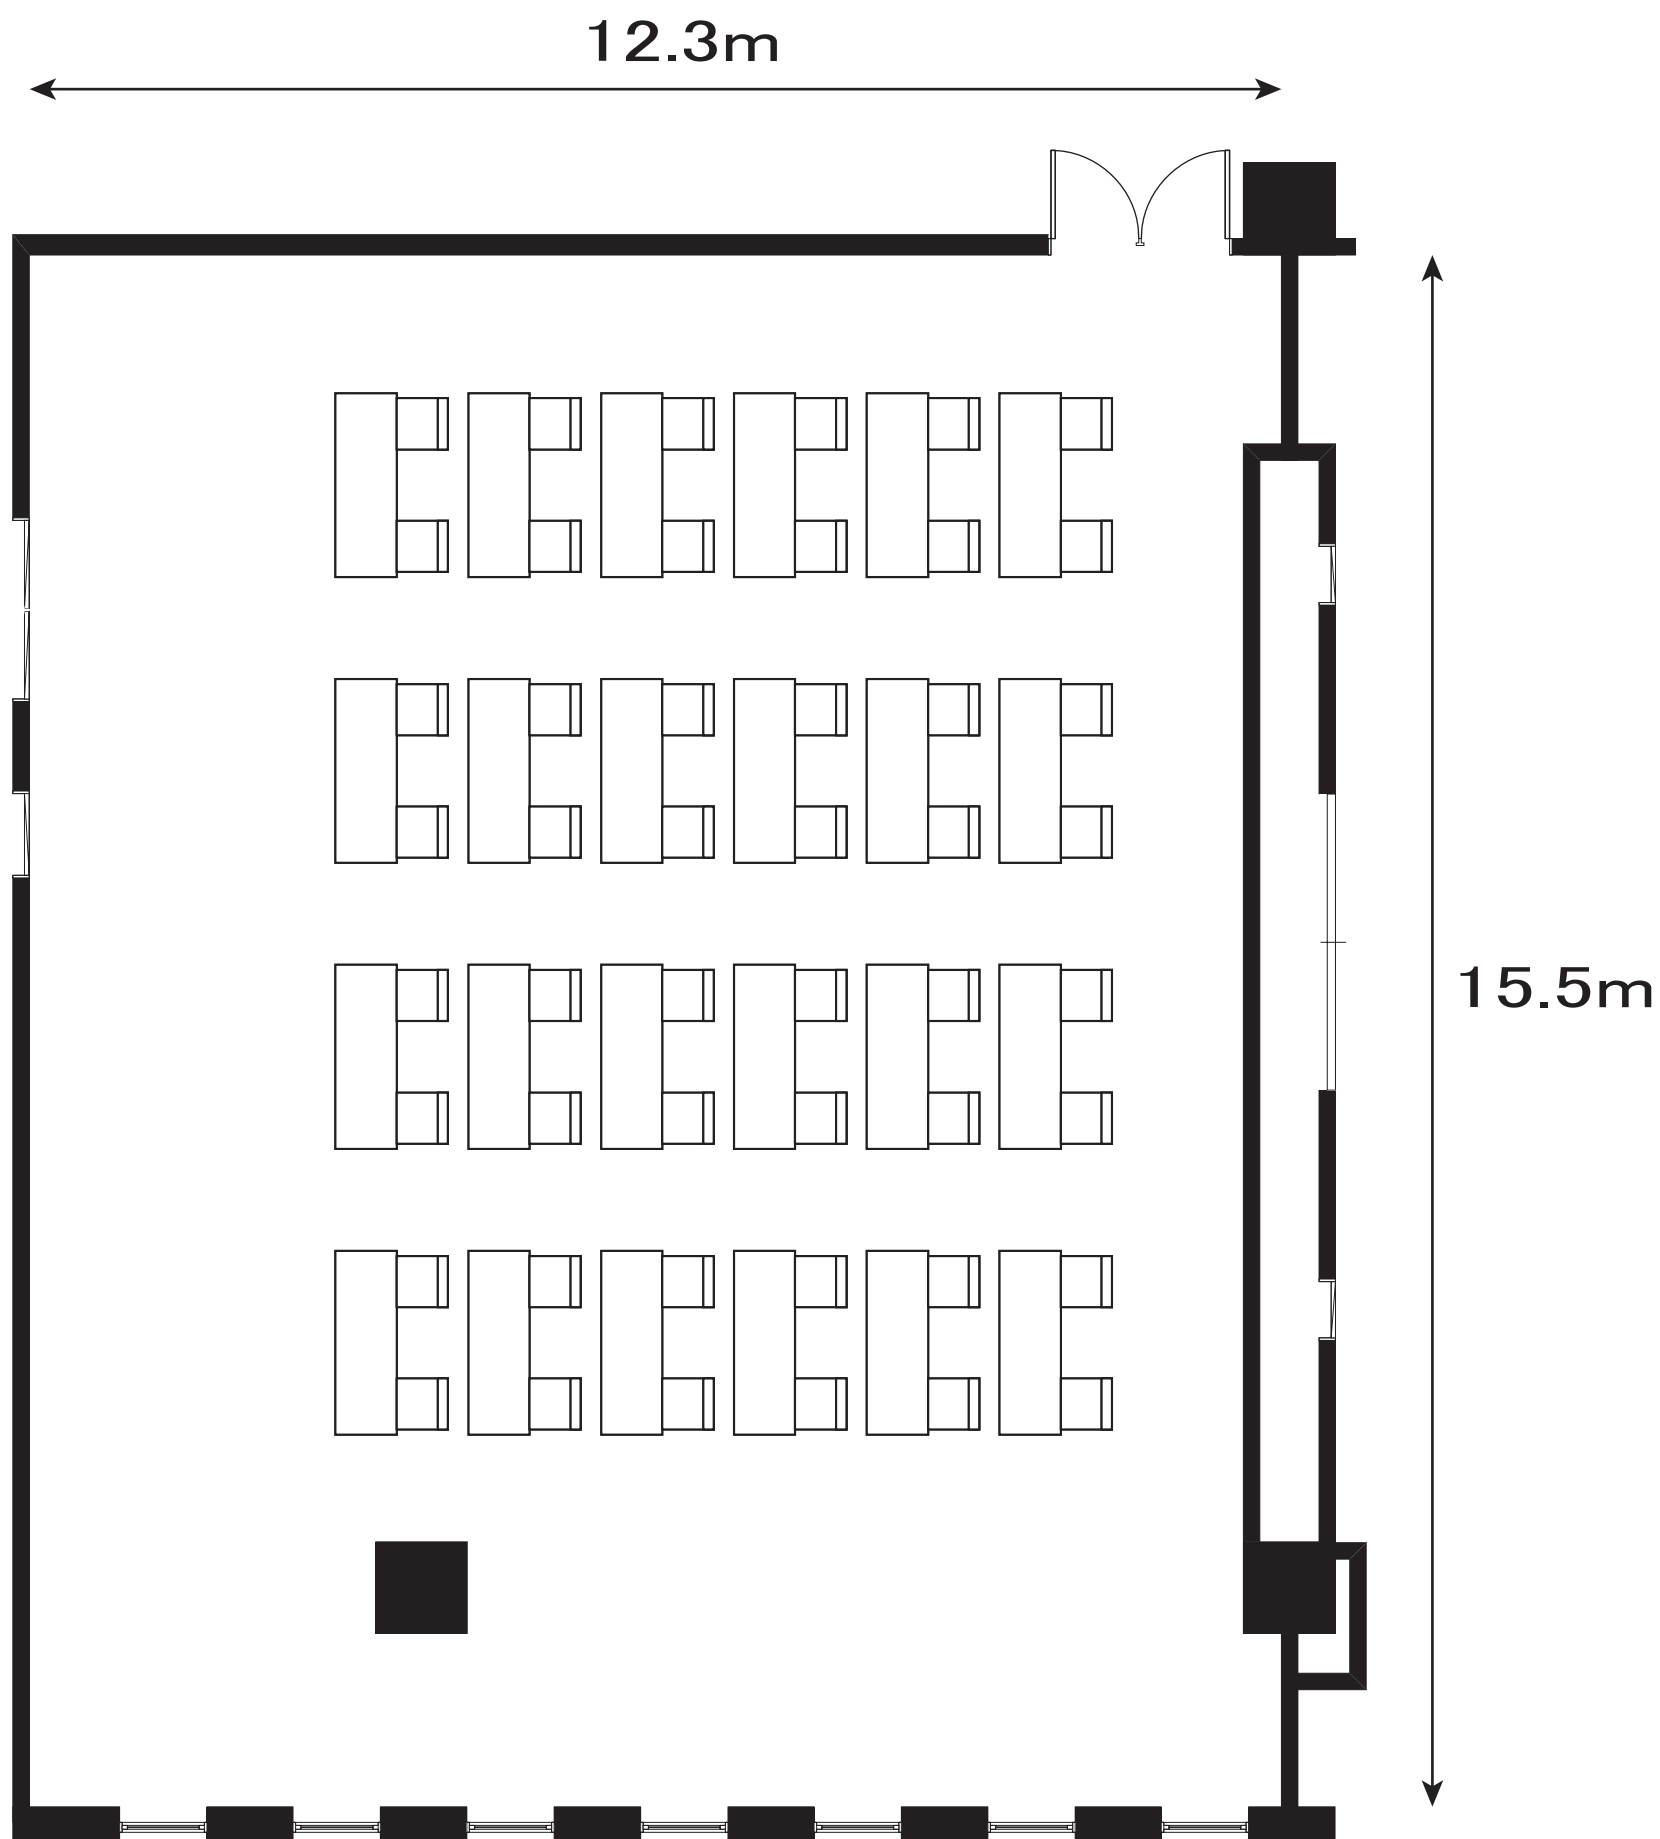

D会議室(東館3階)

スクール形式 2名掛け 48名