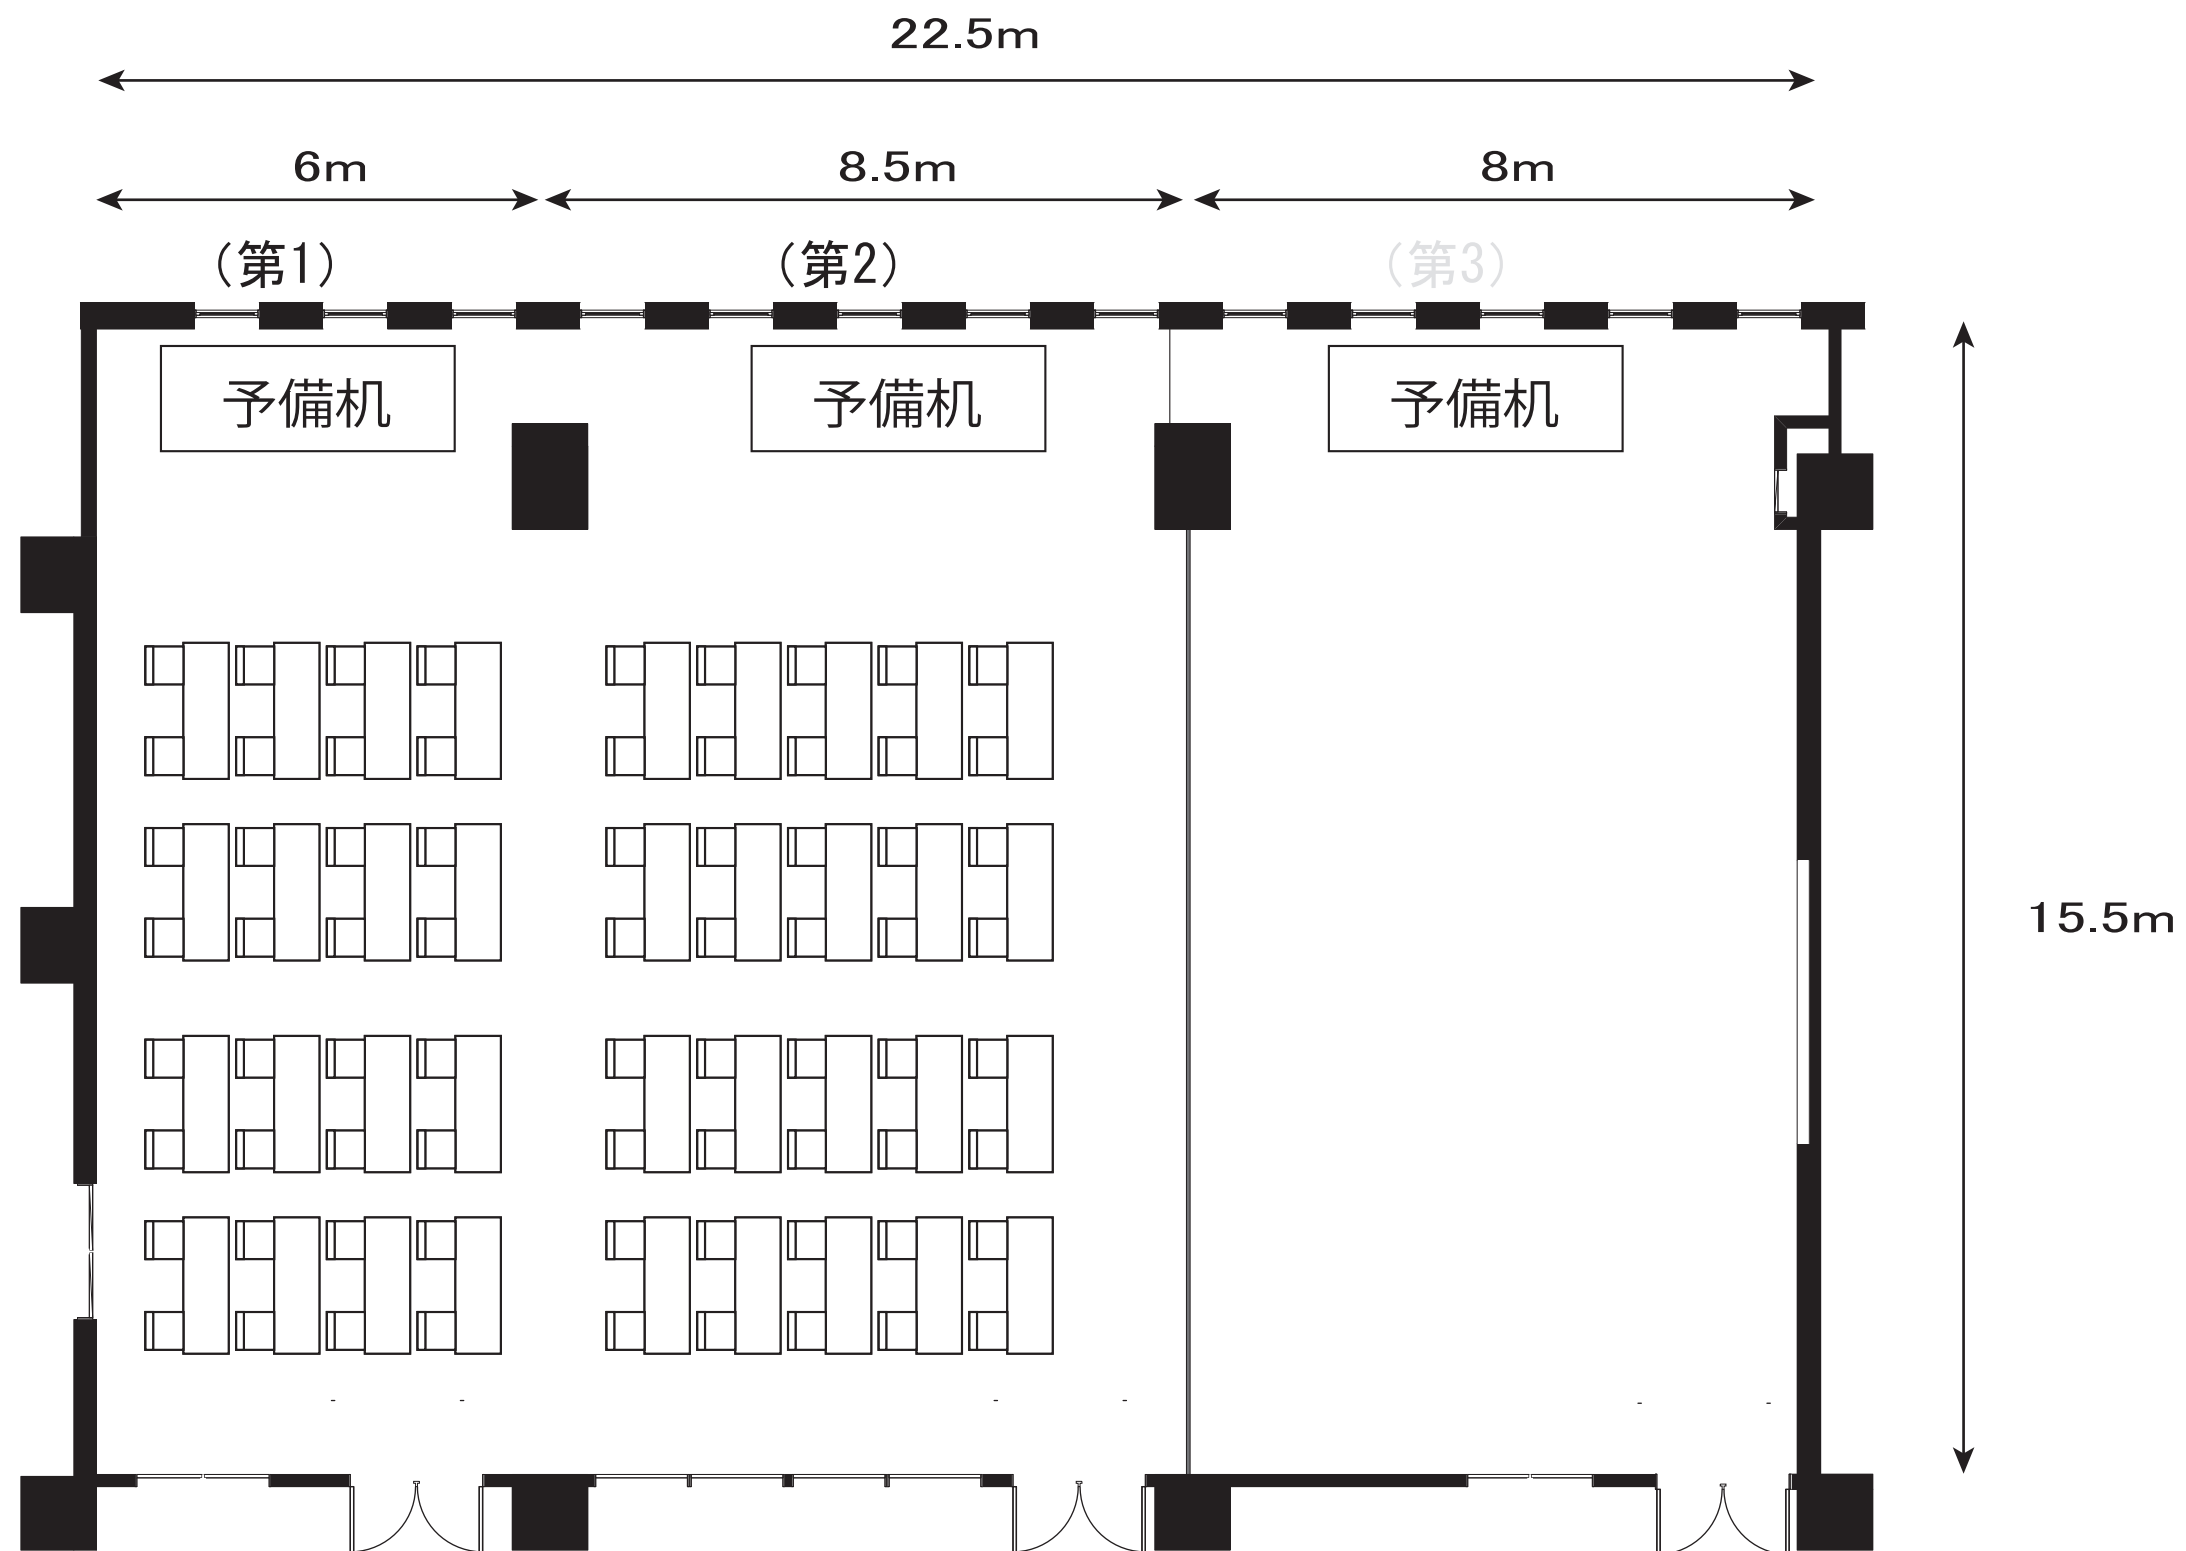

セミナー室(東館2階)

第1・第2セミナー室  
スクール形式 2名掛け 72名