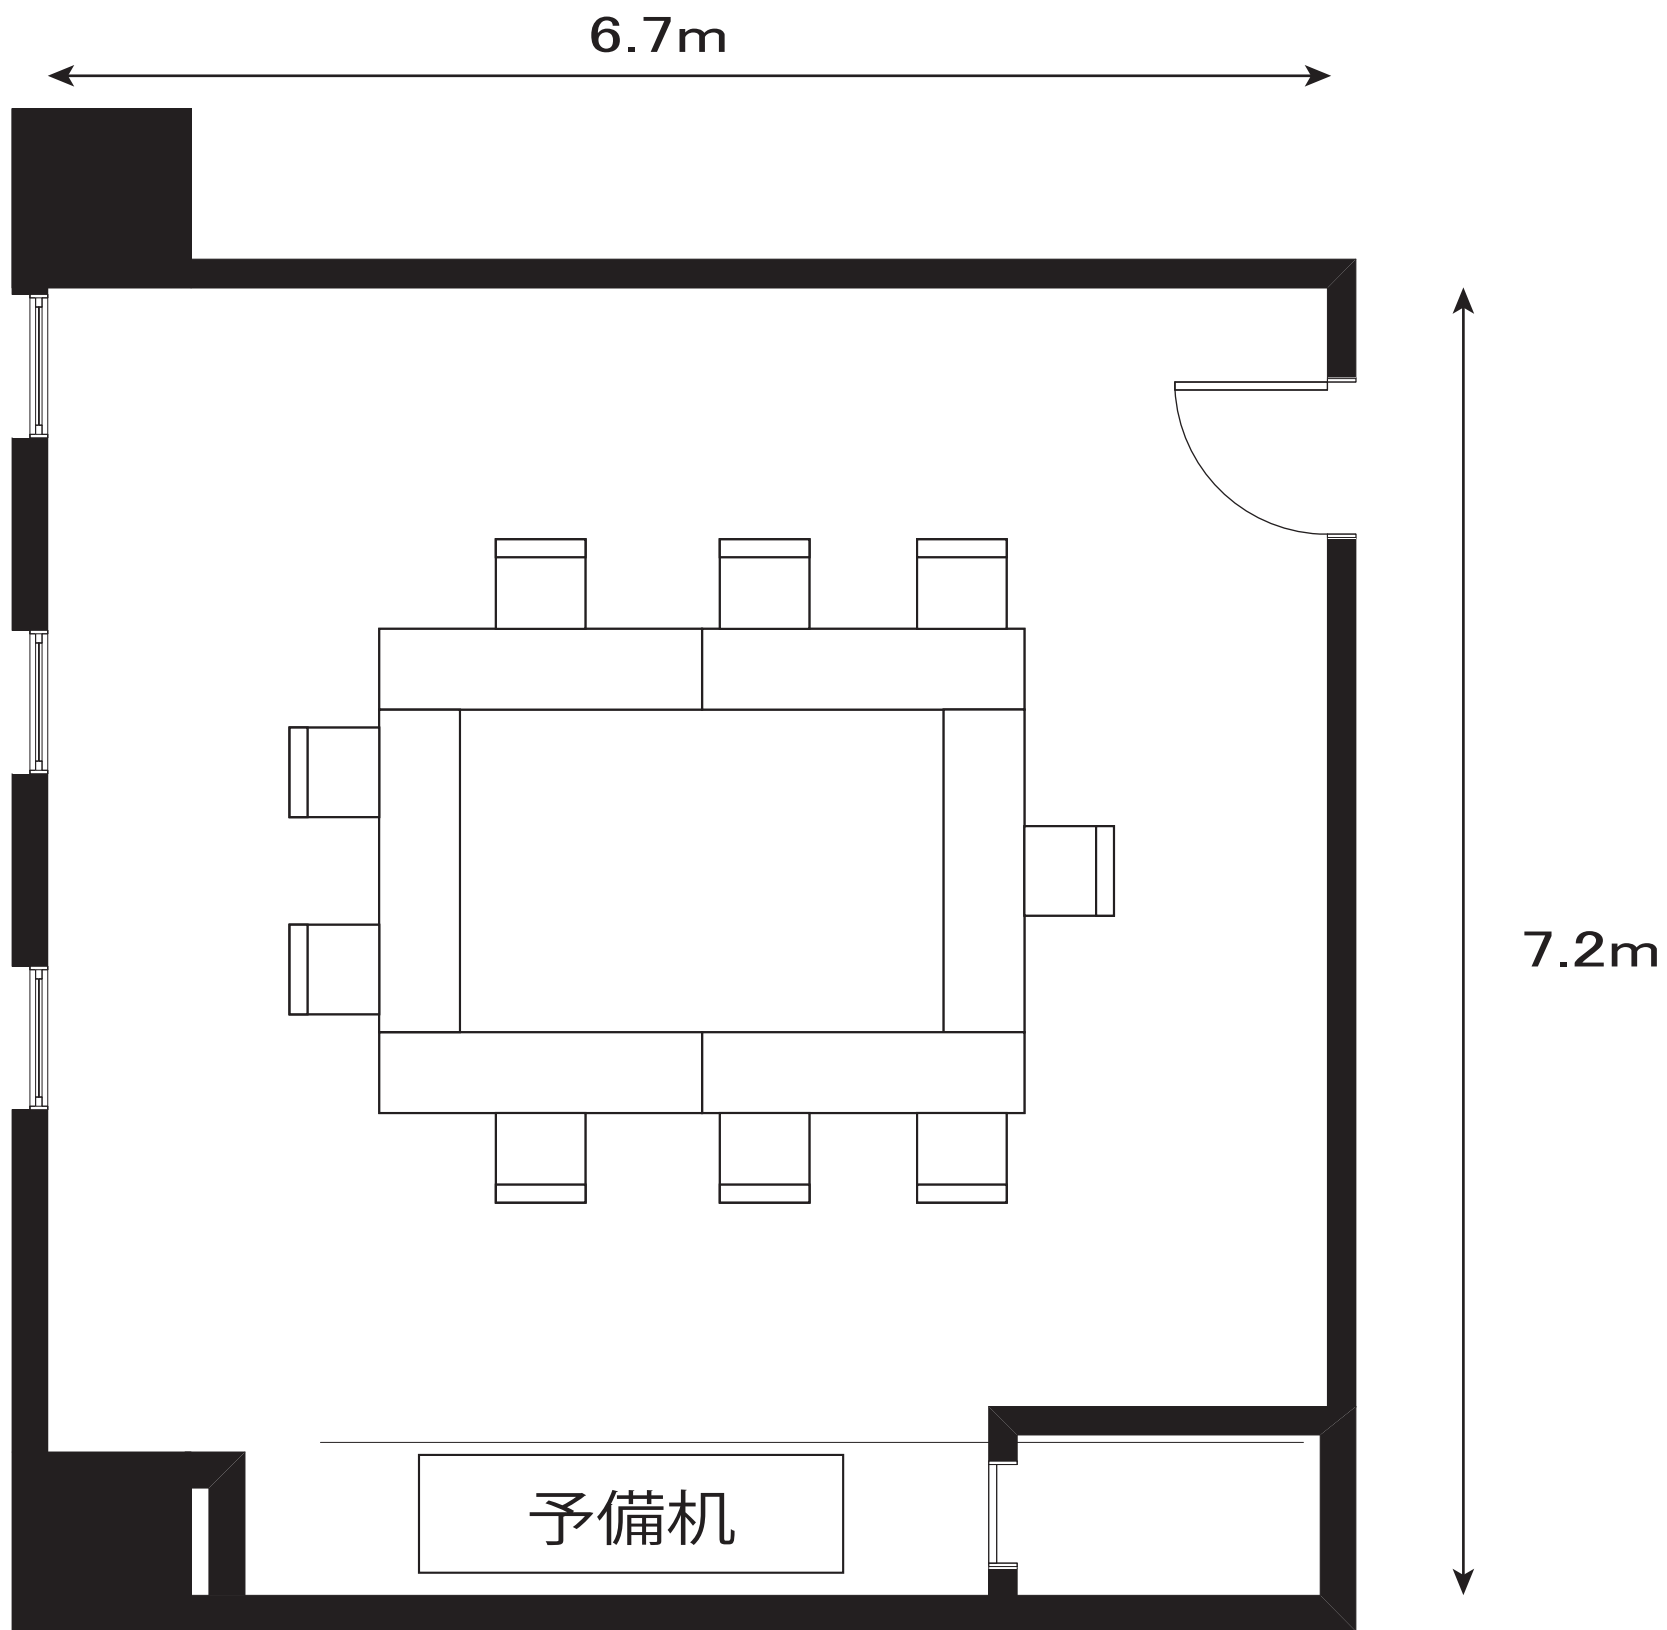

第10会議室(東館2階)

口型 1・2名掛け 9名