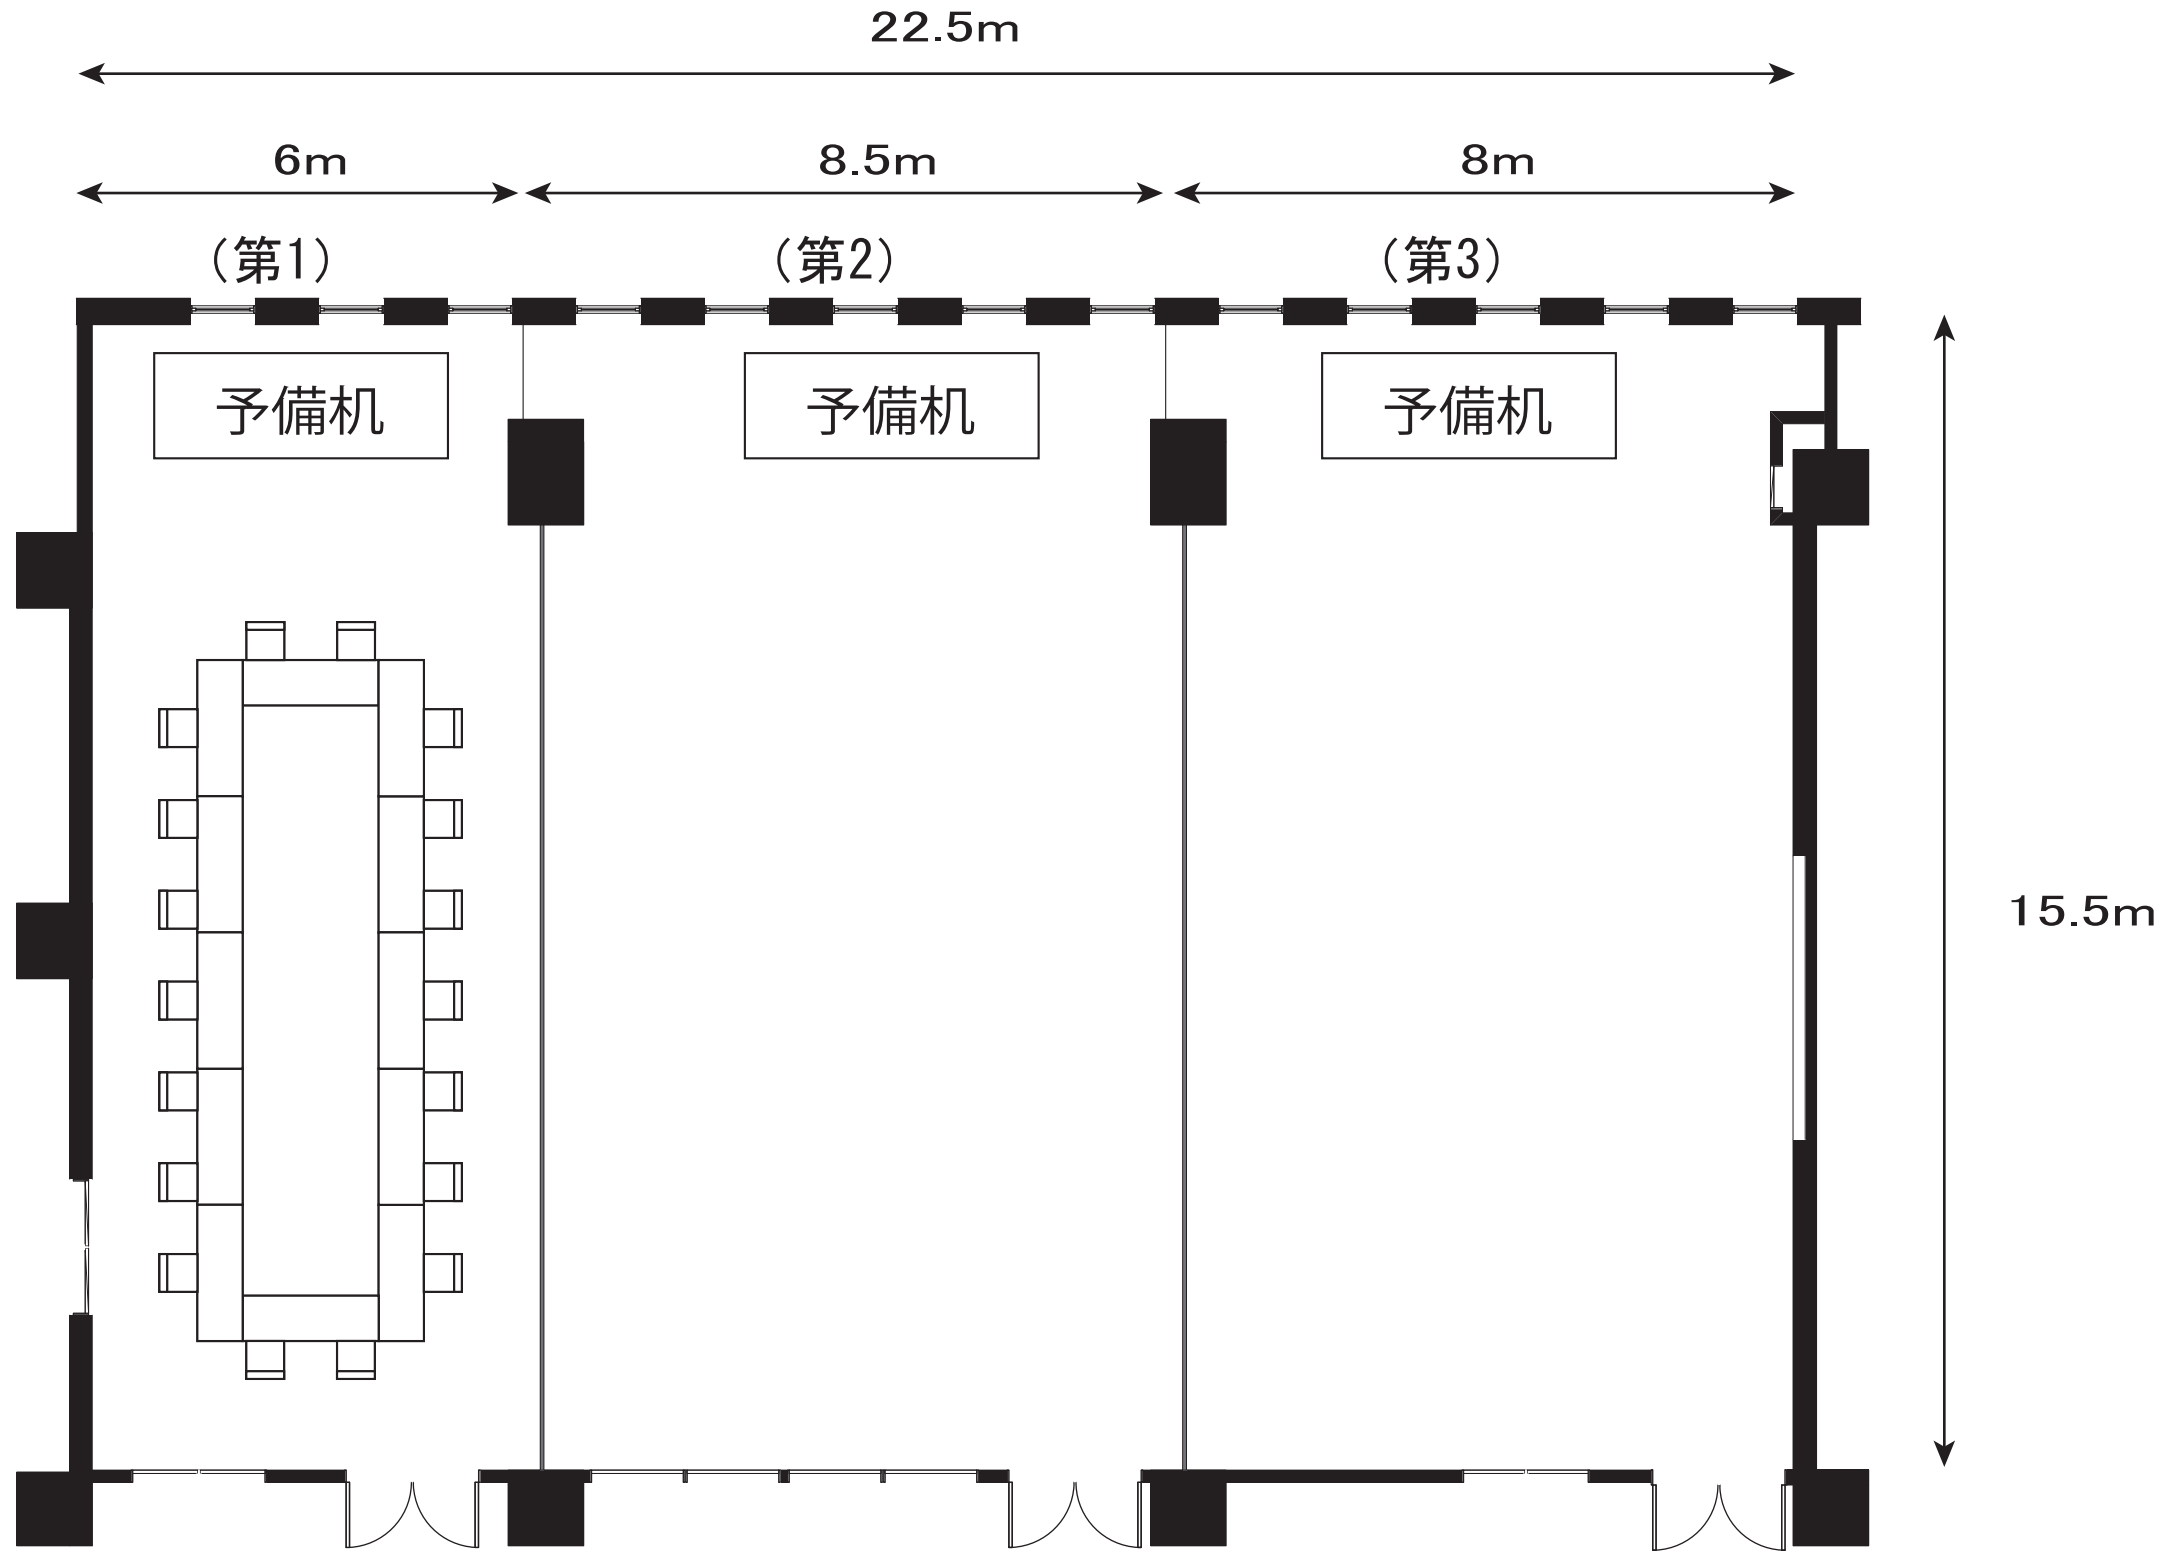

セミナー室(東館2階)

第1セミナー室
口型 1・2名掛け 18名