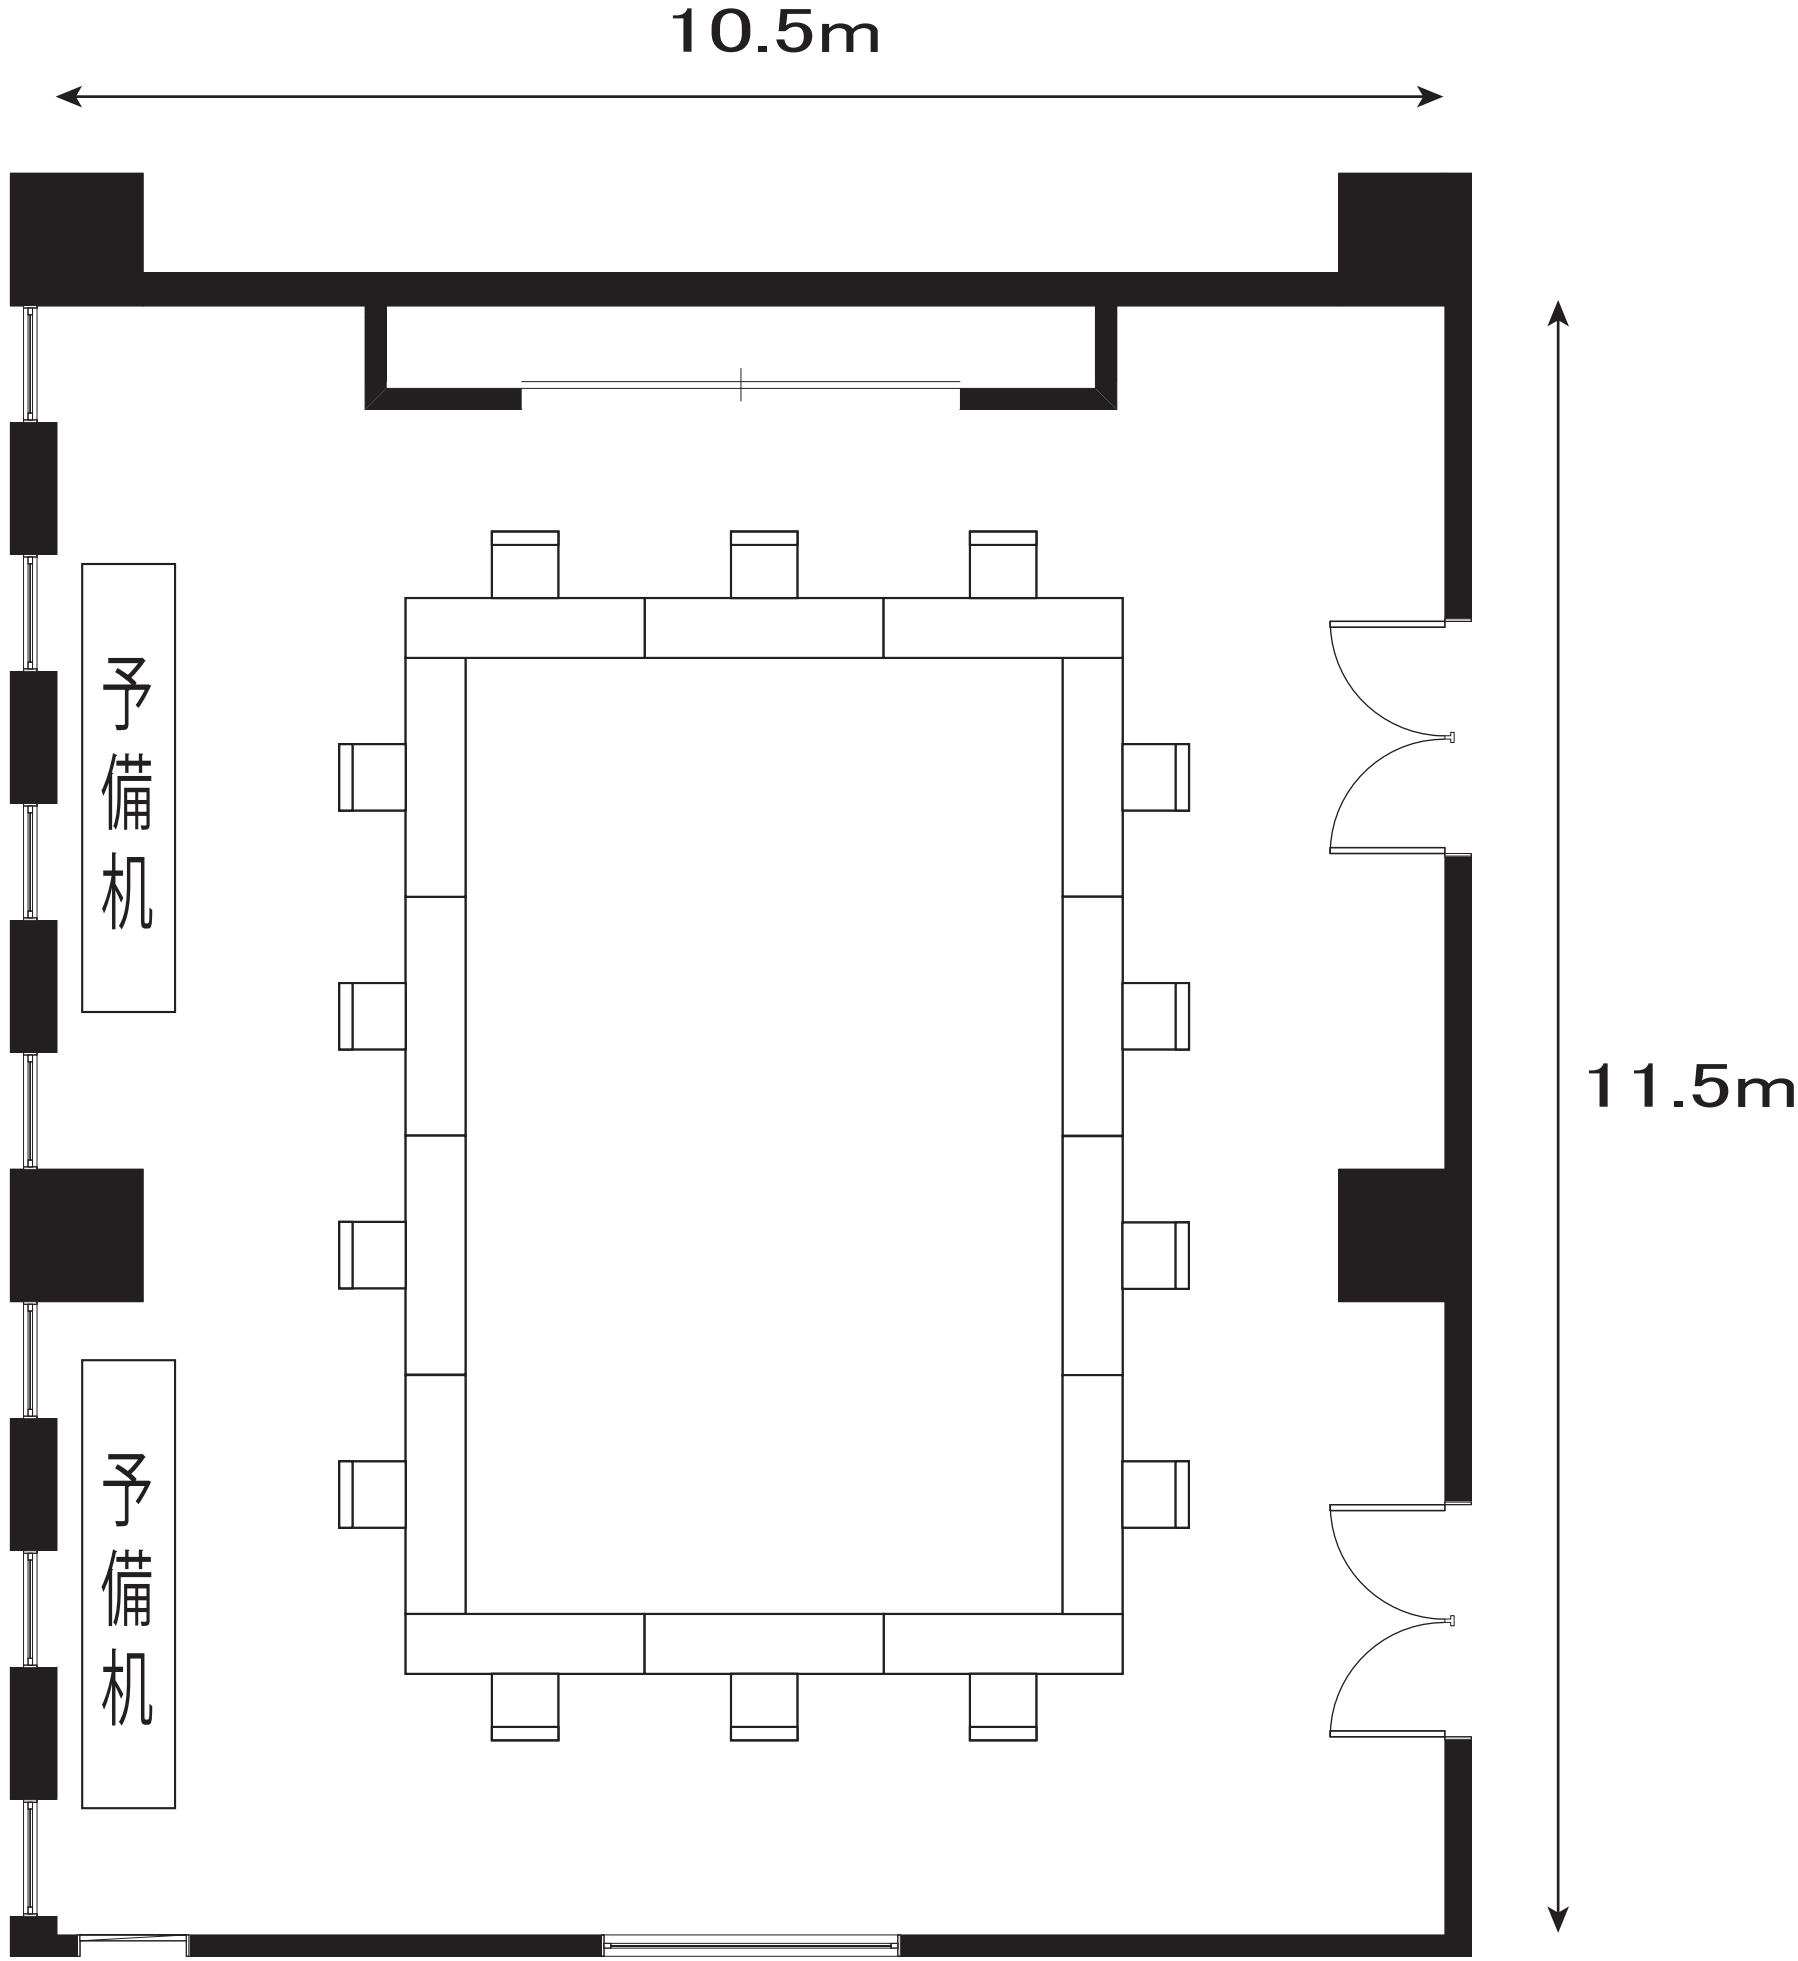

視聴覚研修室(東館2階)

口型 1名掛け 14名