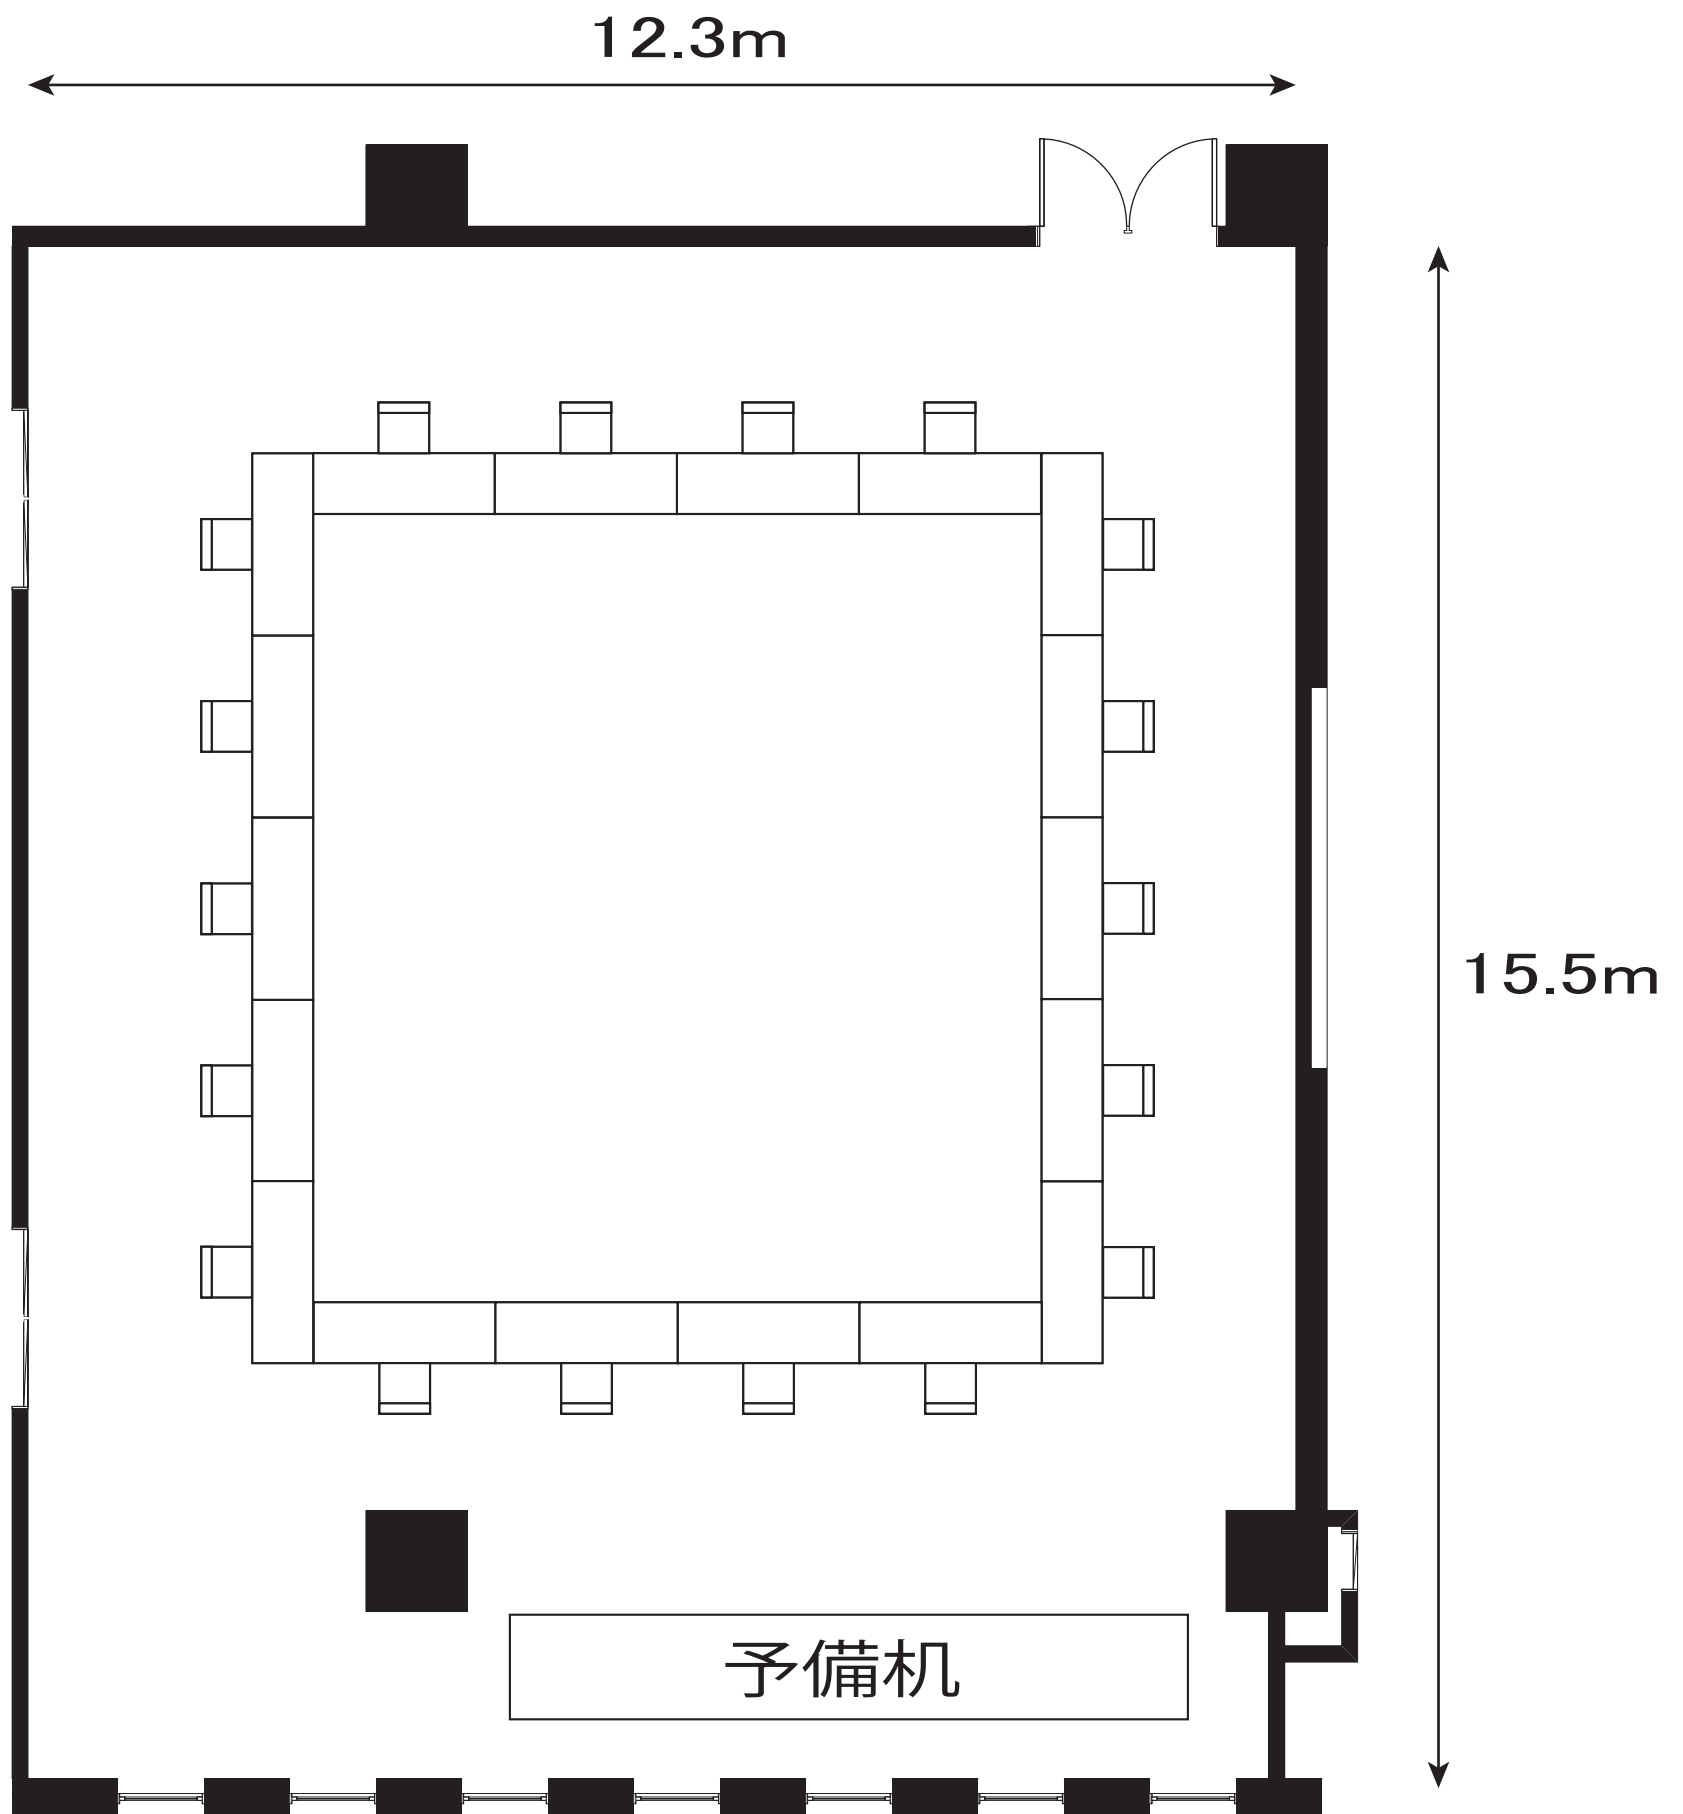

中会議室(東館2階)

口型 1名掛け 18名