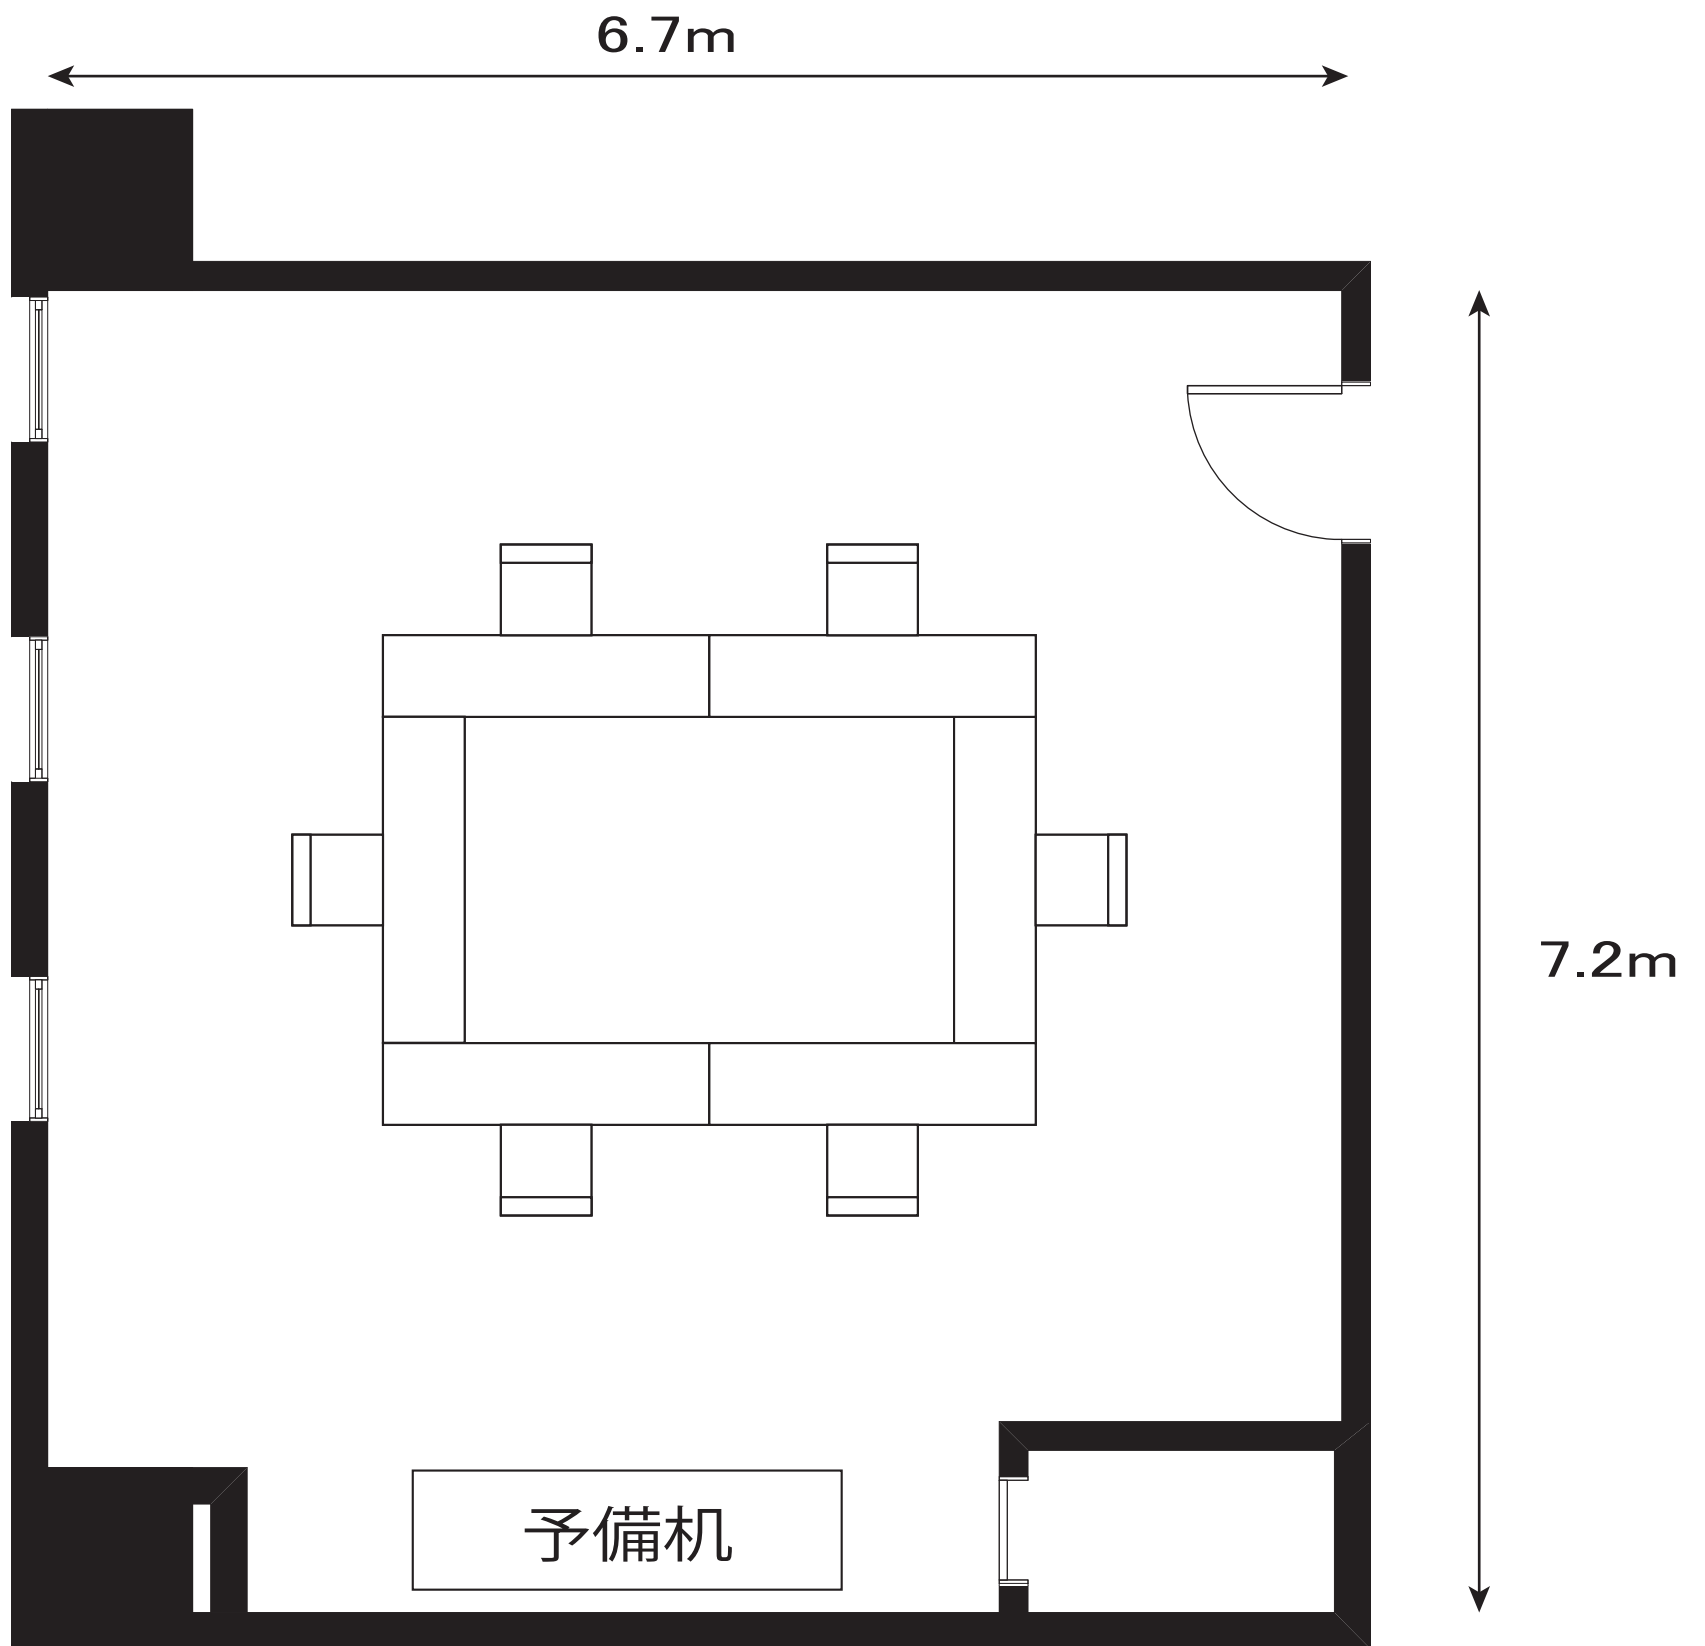

第10会議室(東館2階)

口型 1名掛け 6名