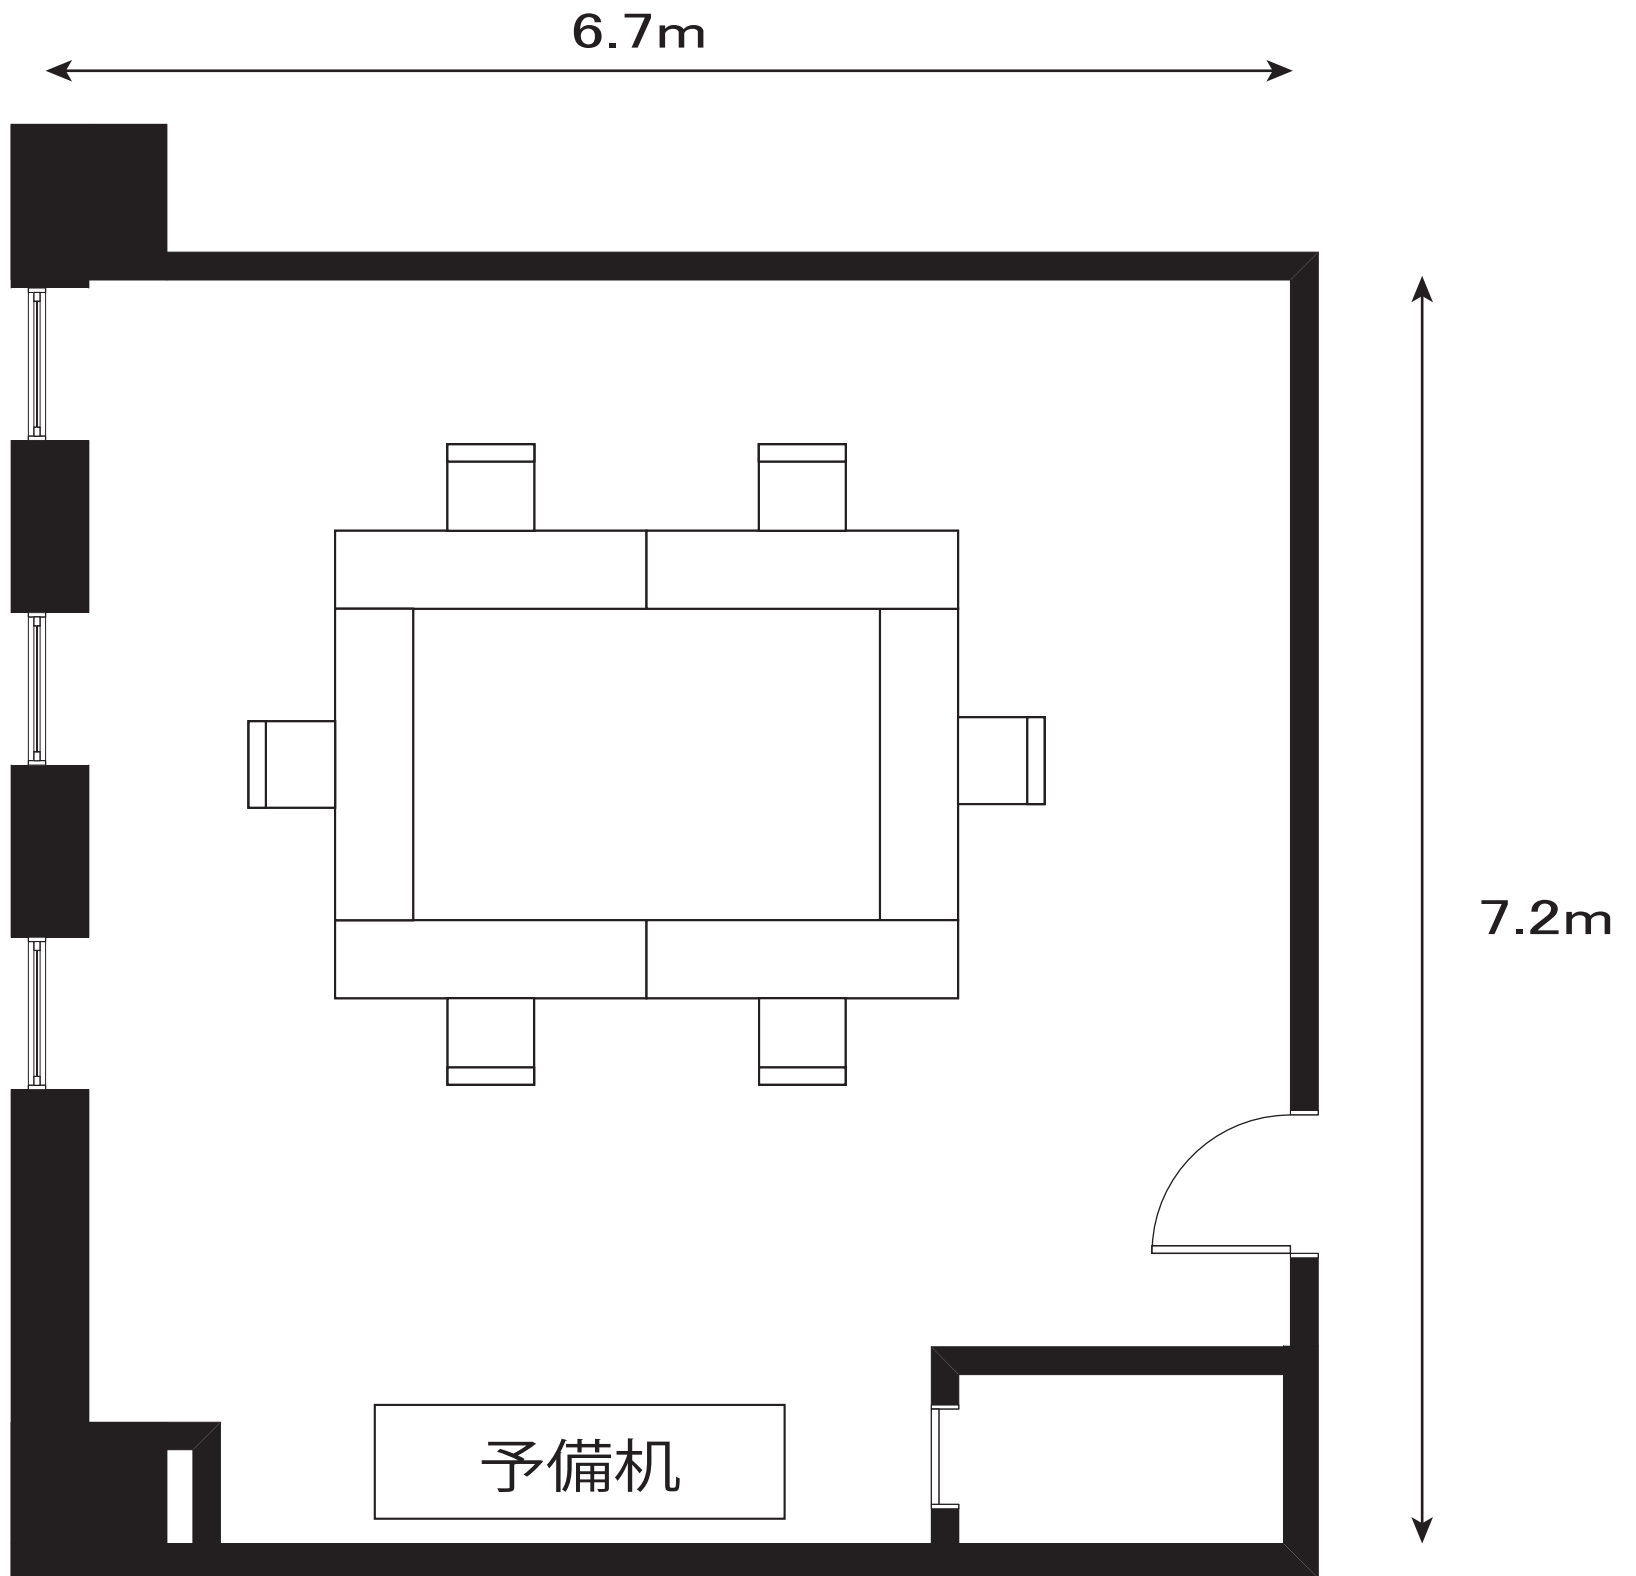

第8会議室(東館3階)

口型 1名掛け 6名