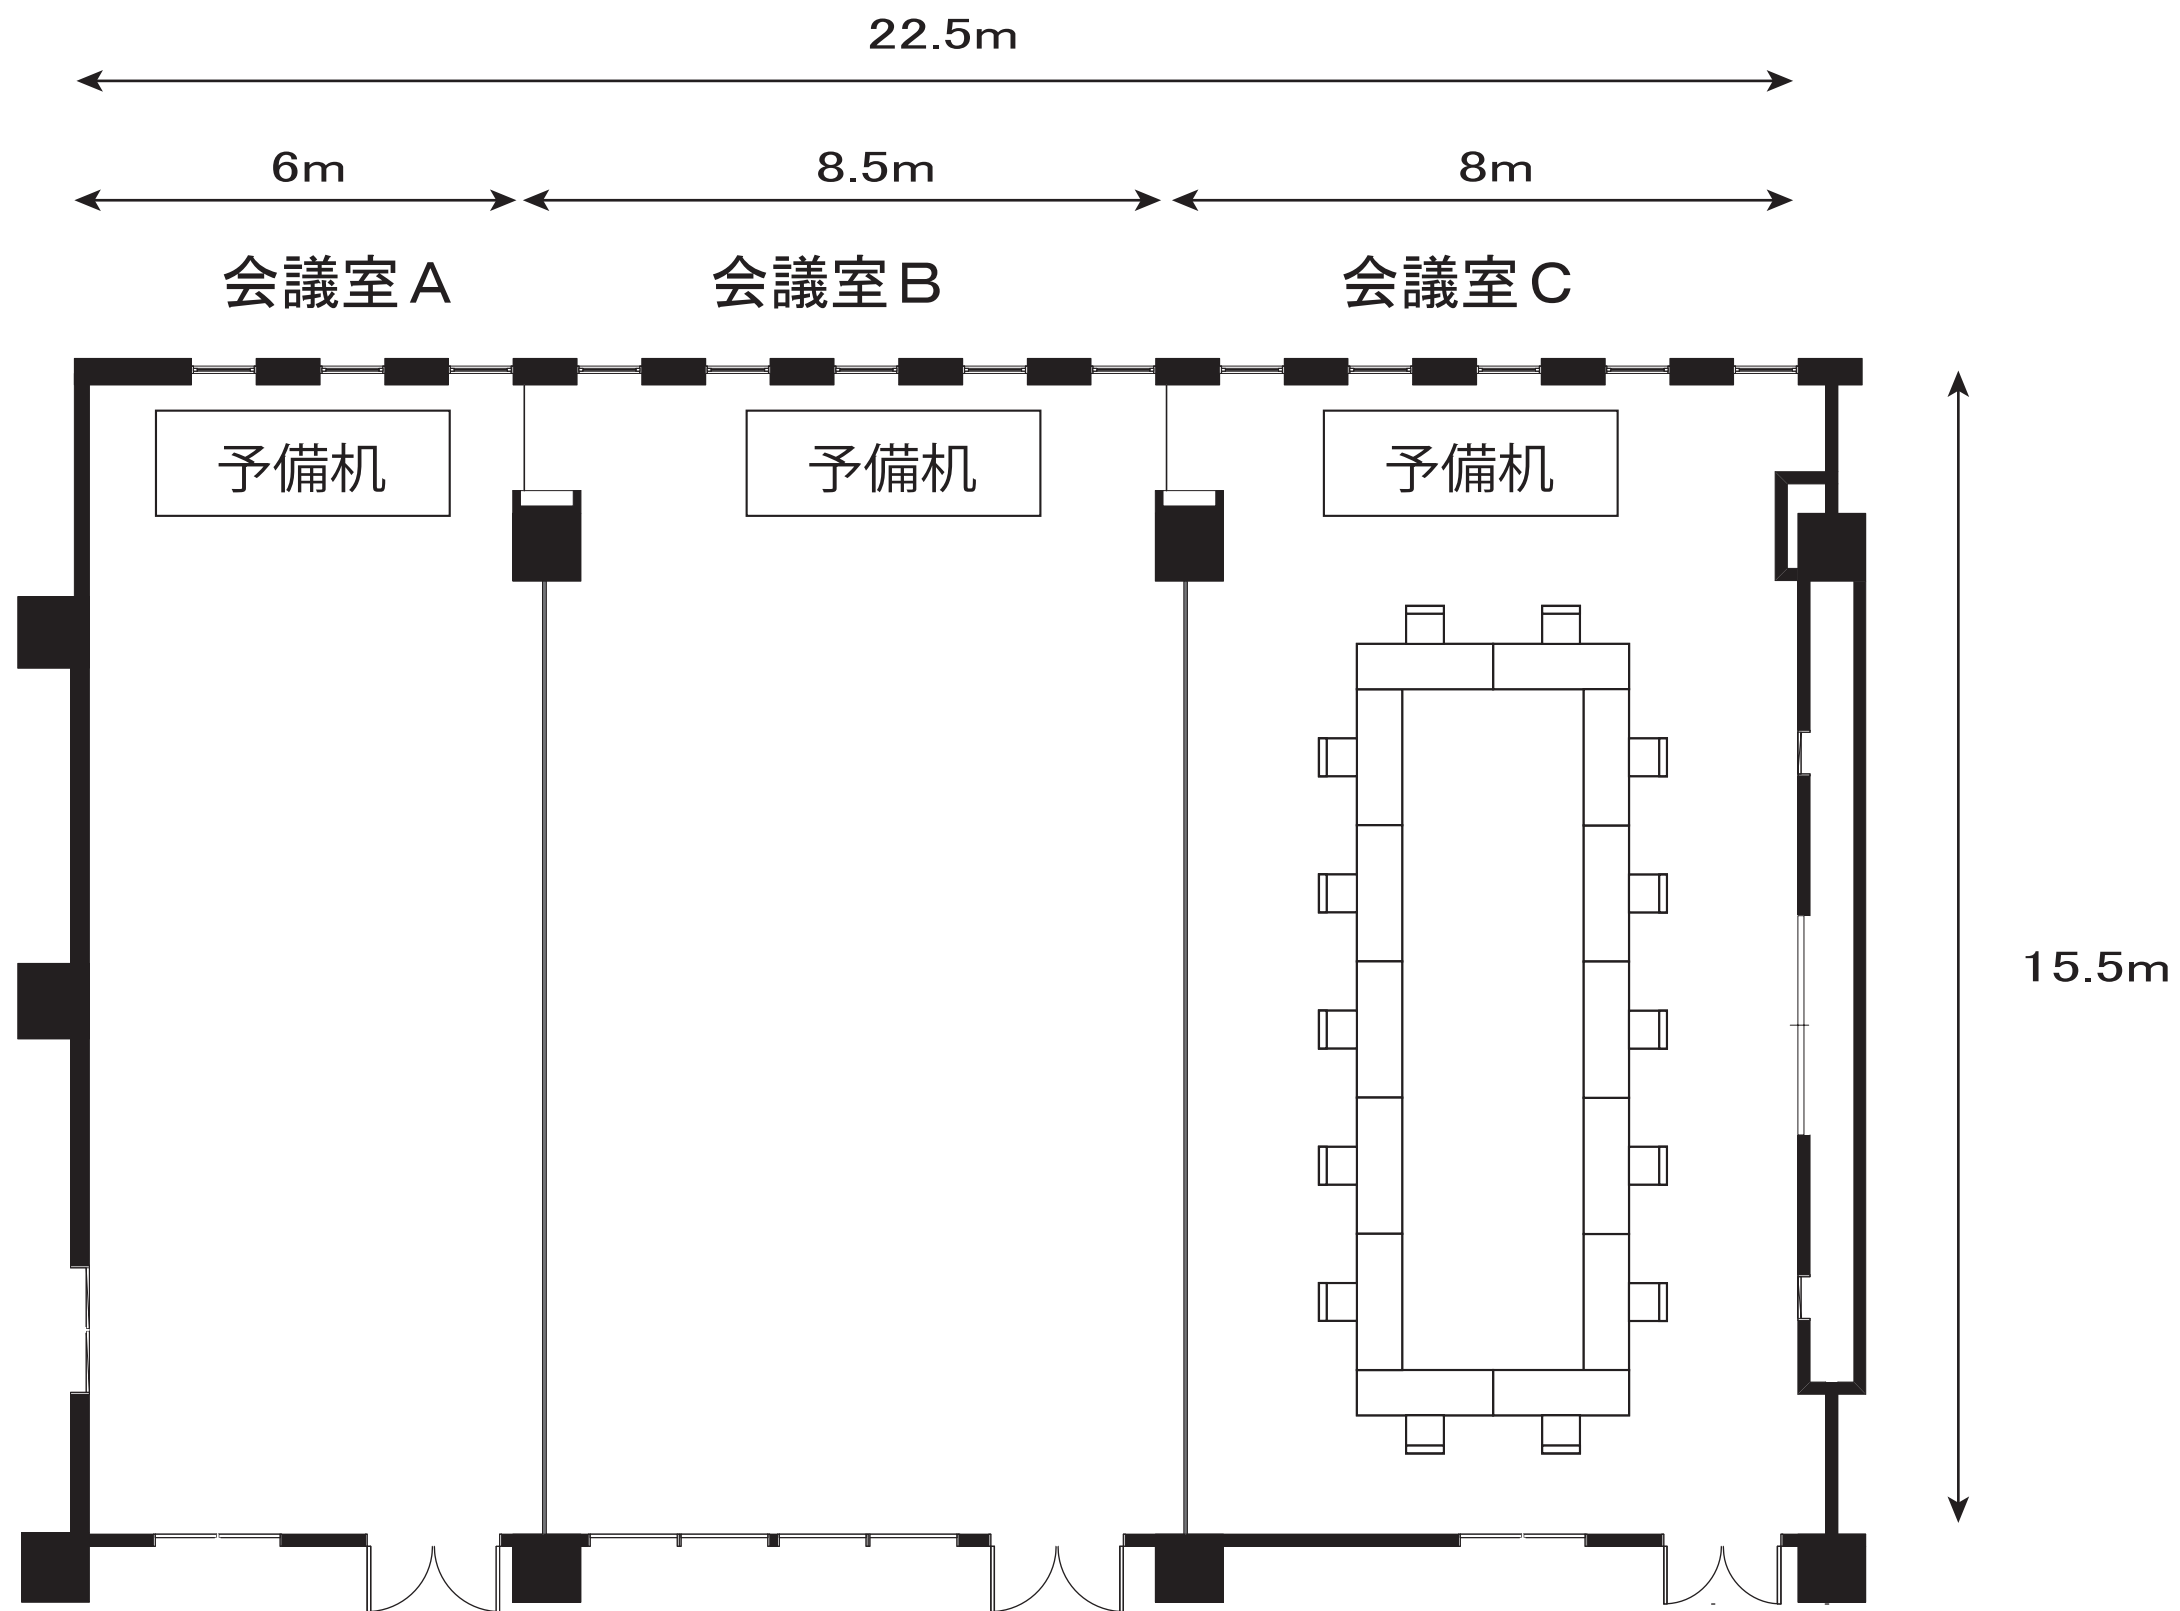

大会議室(東館3階)

C会議室
口型 1名掛け 14名