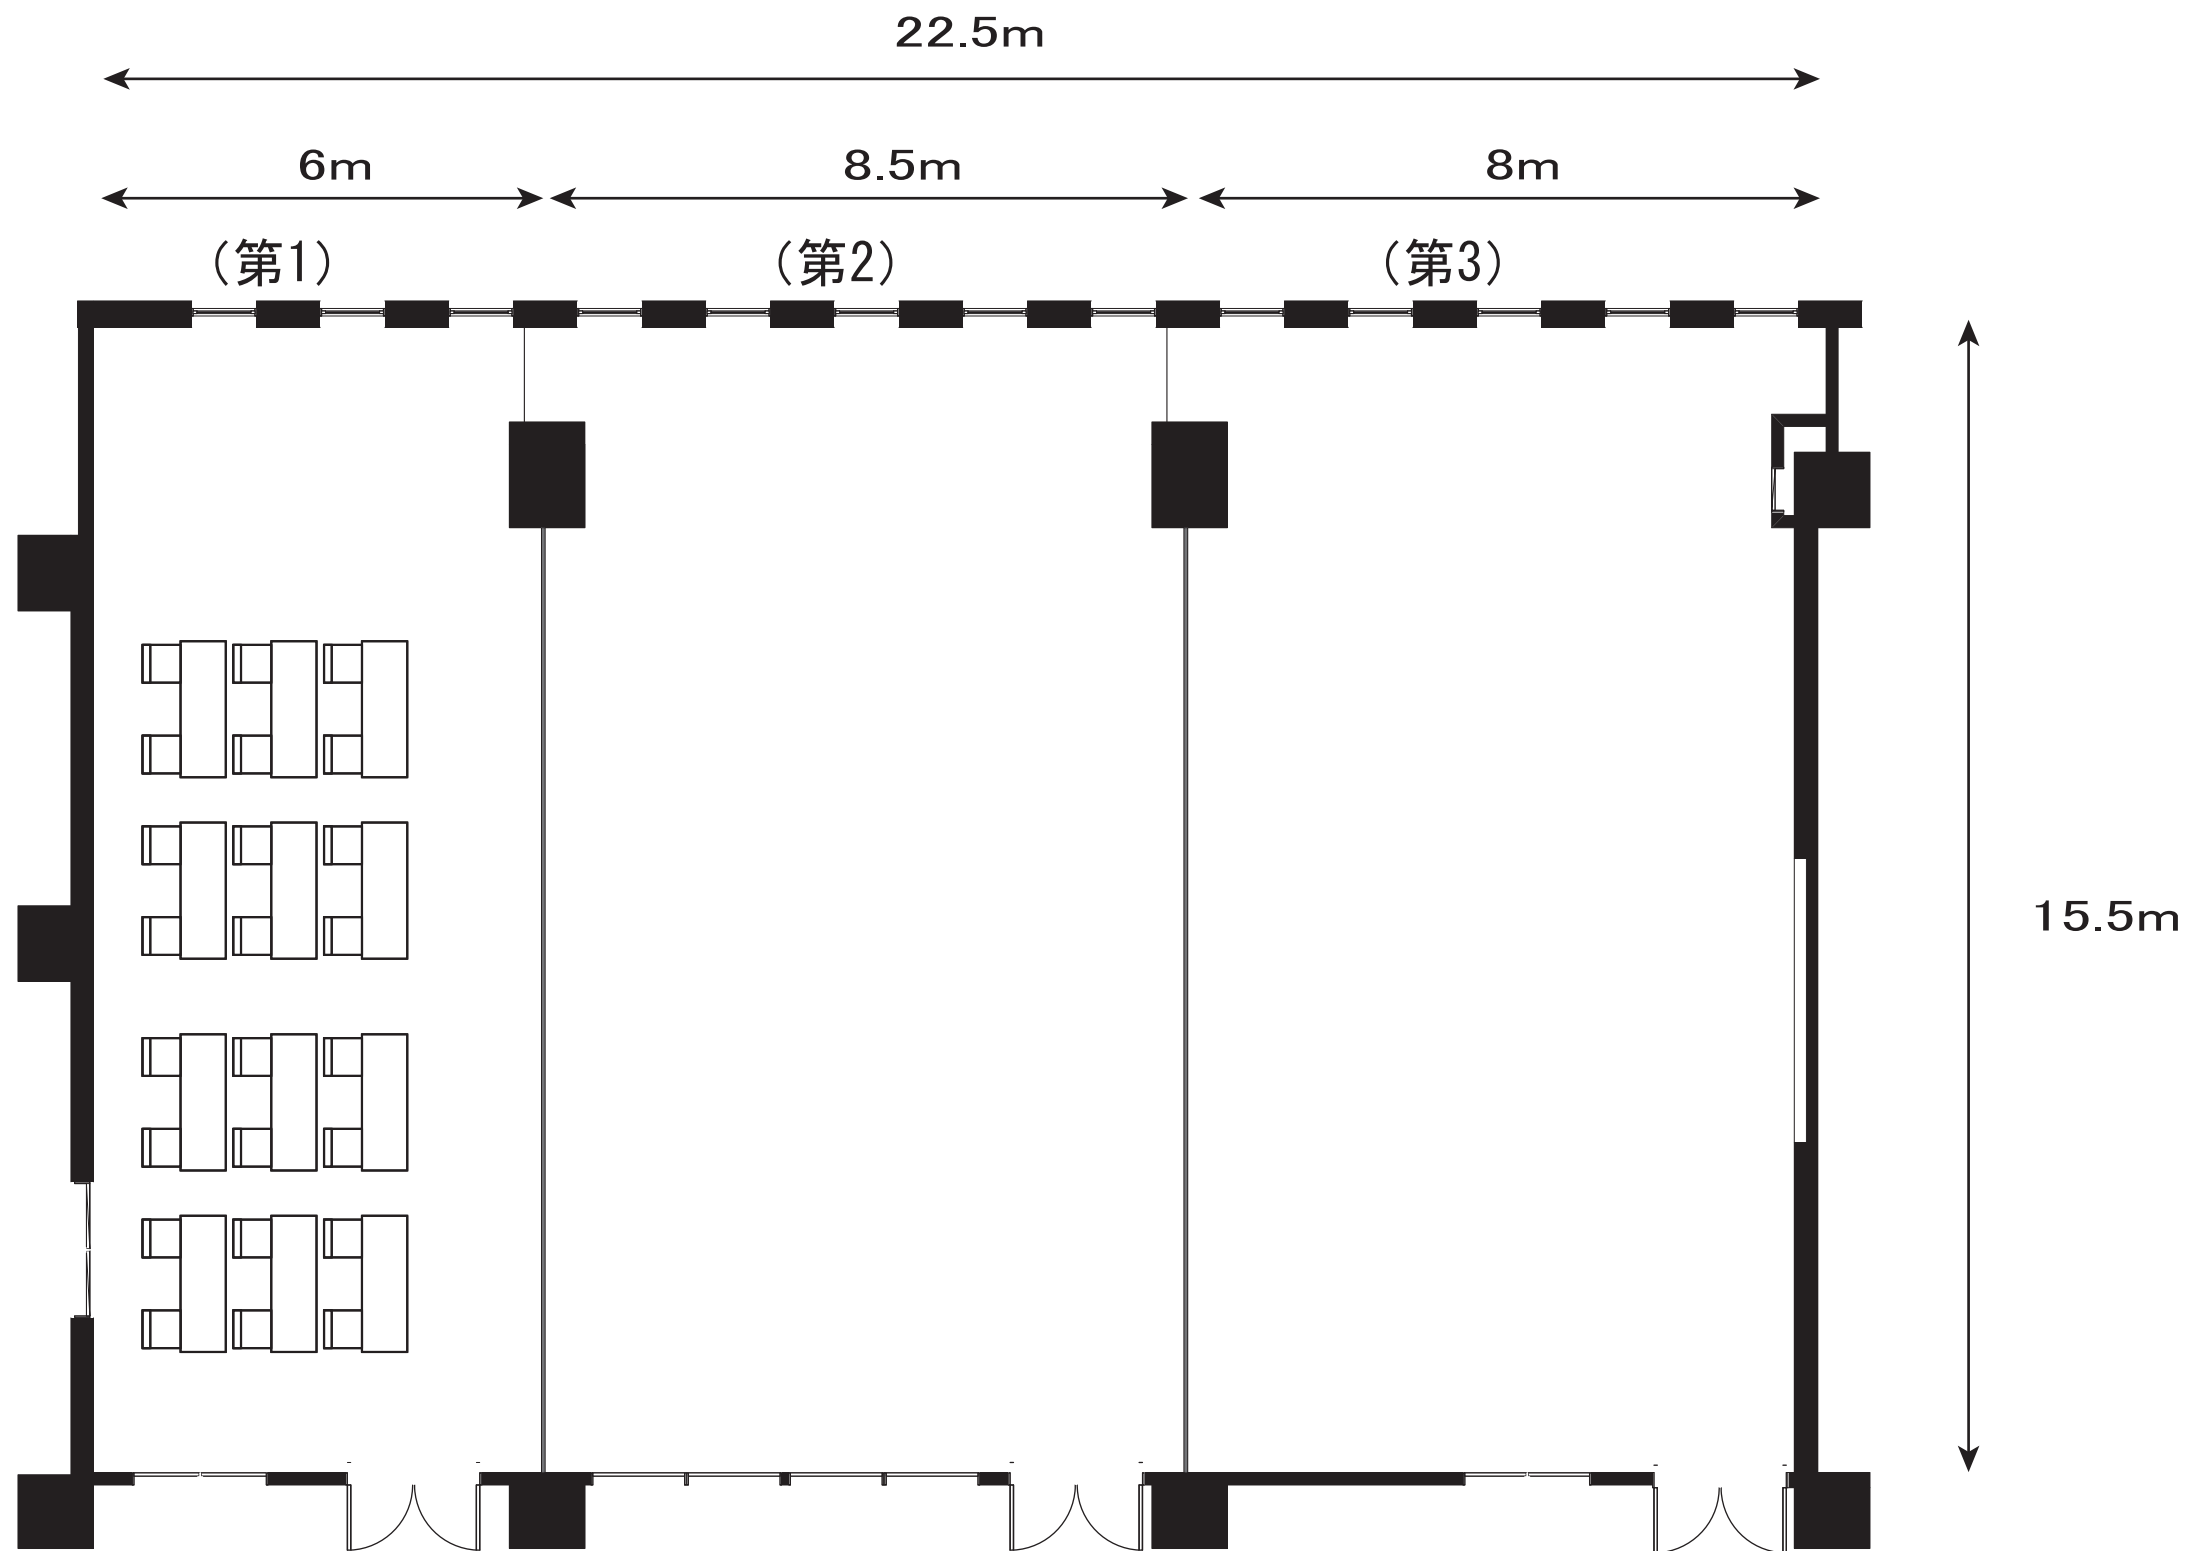

セミナー室(東館2階)

第1セミナー室
スクール形式 2名掛け 24名