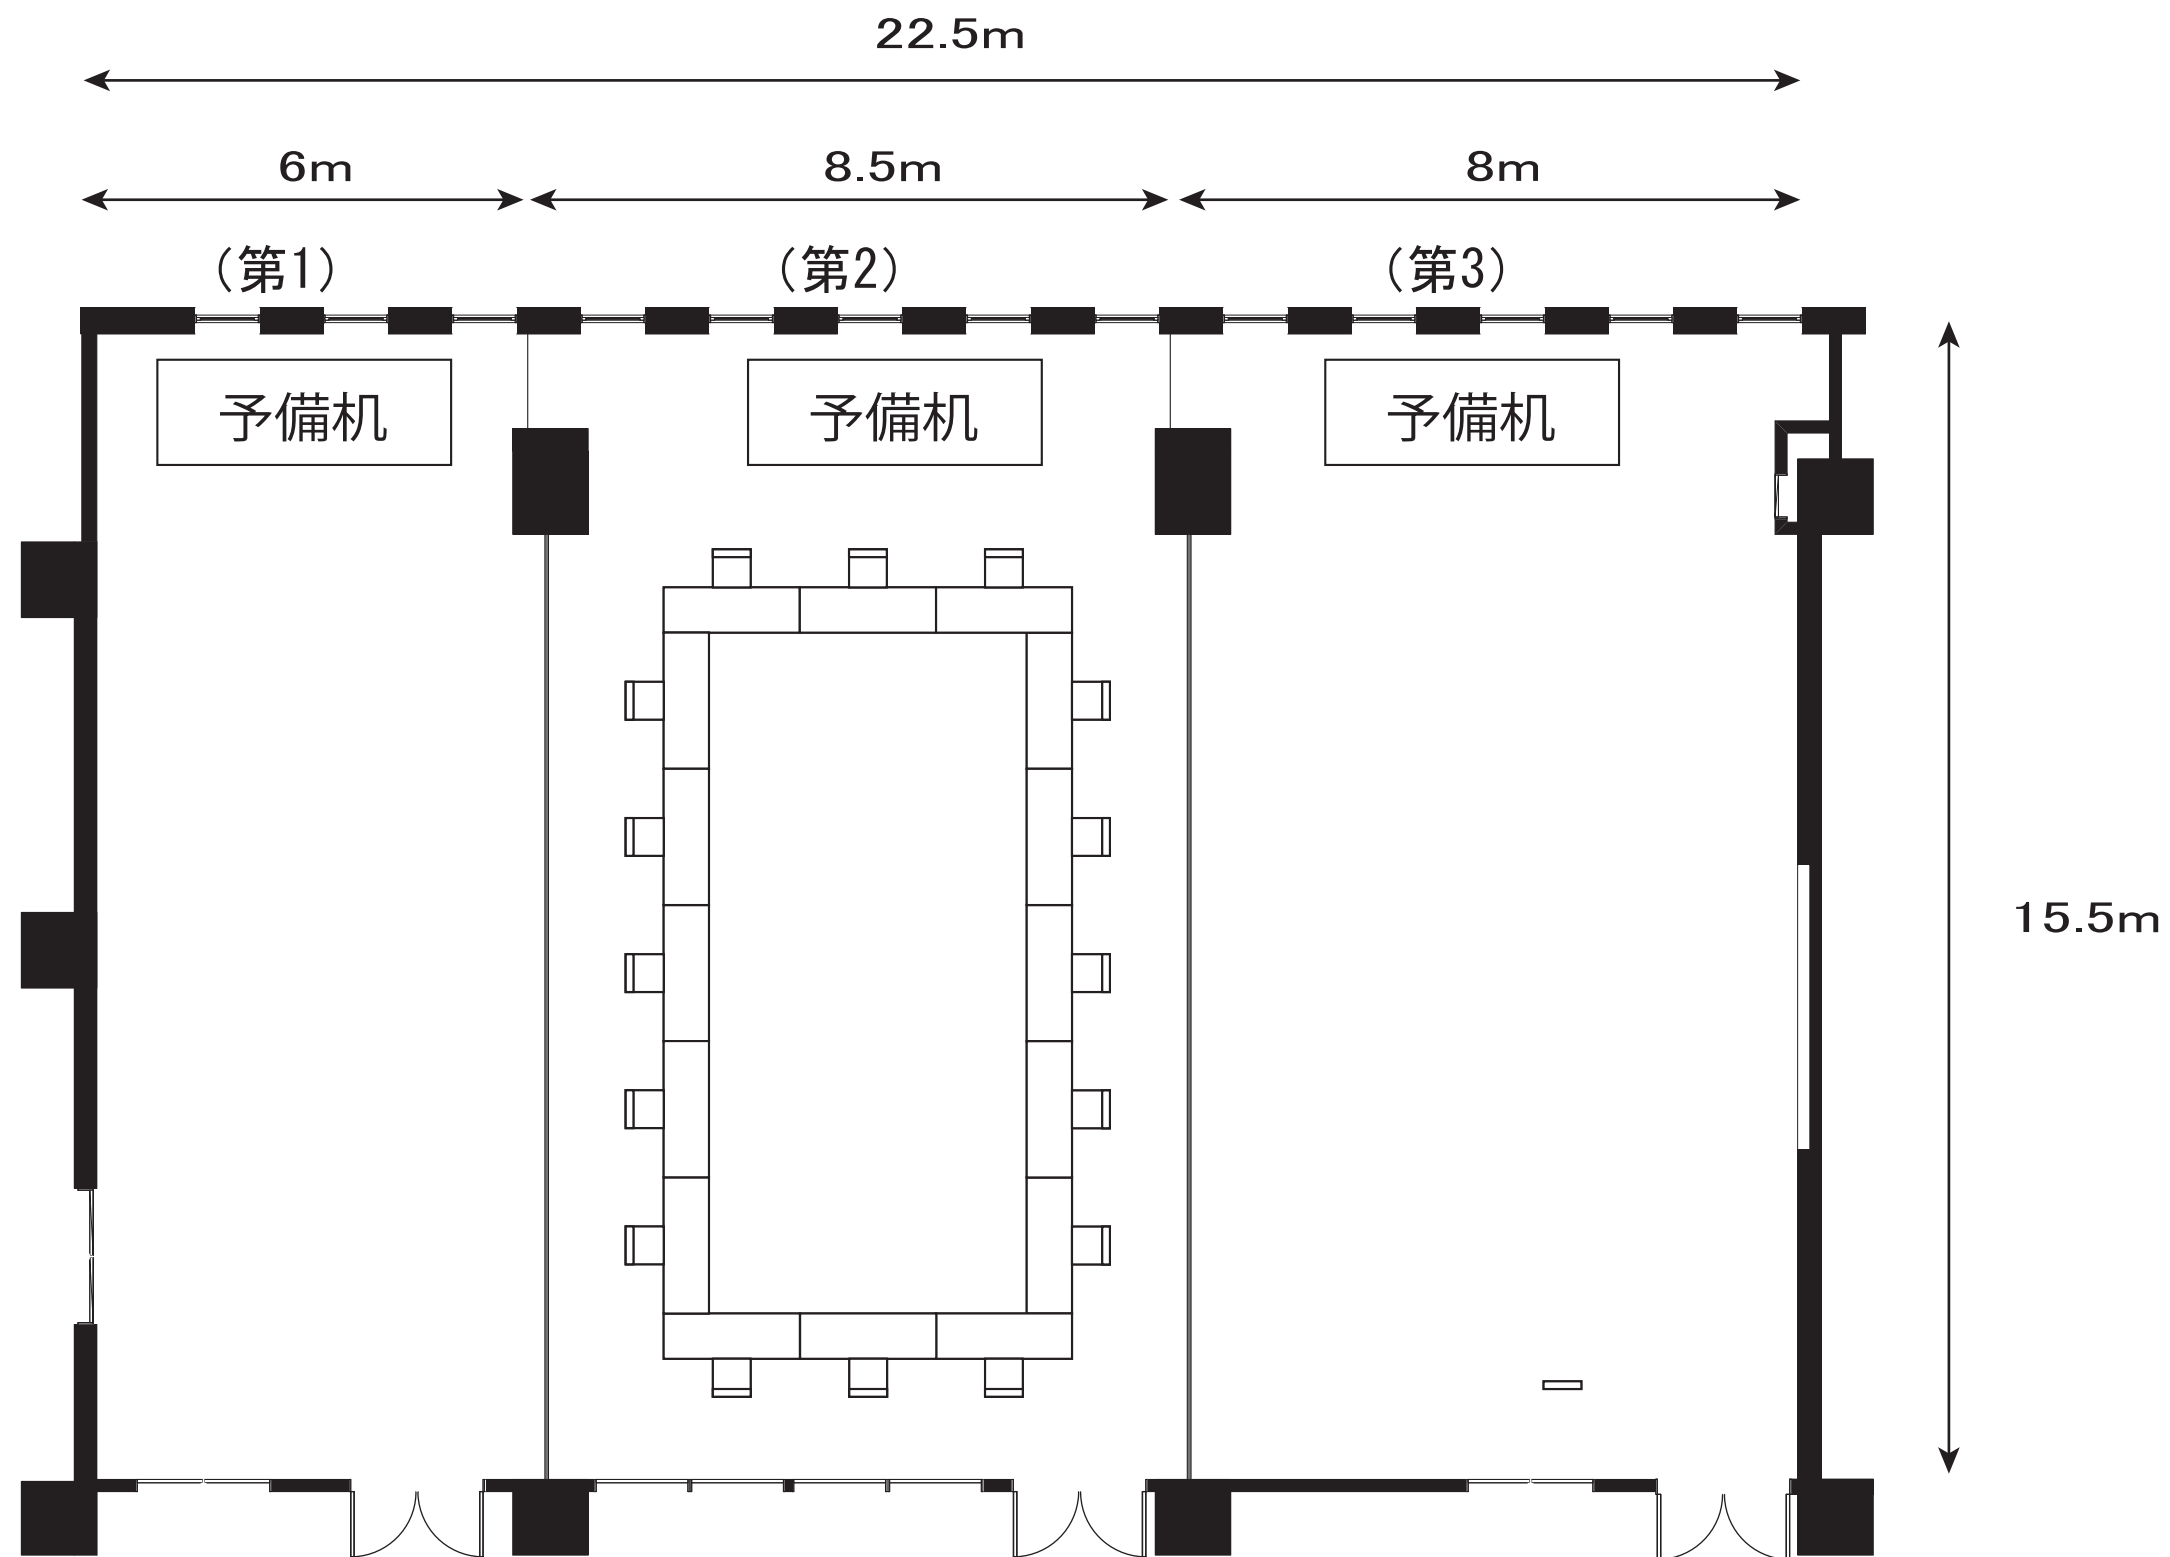

セミナー室(東館2階)

第2セミナー室

口型 1名掛け 16名