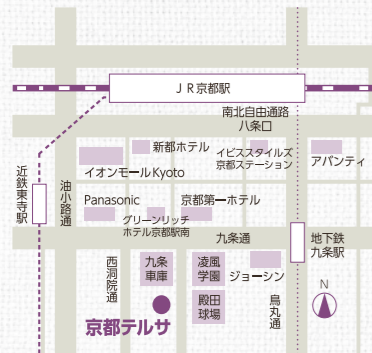

### 京都おもてなし小路

🕒 各店舗に準ずる 🏠 無休  
📍 京都市下京区東塩小路高倉町 8-3 JR 東海京都駅構内 アステイ京都

京都らしさを感じられる商業施設を目指し、アステイ京都のレストランゾーンを8月8日にリニューアルオープン。10店舗のうち新たに京都の老舗など5店舗が新規出店しました。

### ビゾンフテ

「ずる賢いパイソン」の意味を持つ店名のパティスリー。ショーケースにはスパイスや洋酒を利かせた独創的で美しいケーキが並び、焼き菓子も充実。店内の雰囲気も魅力的なお店です。

🕒 12時~21時  
🏠 水曜  
☎ 075-691-9848  
📍 京都市南区西九条池ノ内町 96-3

「ババロアピスタチウ」 550円

「アマントゥ」 550円

# 京都テルサ通信

~くつろぎのひと時をお届けします~

2015年  
秋号  
Vol.2

- 営業時間 9時~21時30分
- 受付窓口・お問い合わせ 平日9時~19時  
土・日・祝9時~18時
- 利用区分 午前9時~12時、午後13時~17時、  
夜間18時~21時30分
- 駐車場/普通車 地下180台(有料)  
バス 地上6台(有料・要予約)
- 休館日 12月28日~1月4日  
※テルサホール、会議室等、スポーツホールは施設別に受付期間がございますので、お問い合わせください。
- JR「京都」駅(南北自由通路八条口)より南へ徒歩15分/近鉄「東寺」駅より東へ徒歩5分/地下鉄「九条」駅より西へ徒歩5分(④番出口)/市バス「九条」車庫すぐ(南隣)