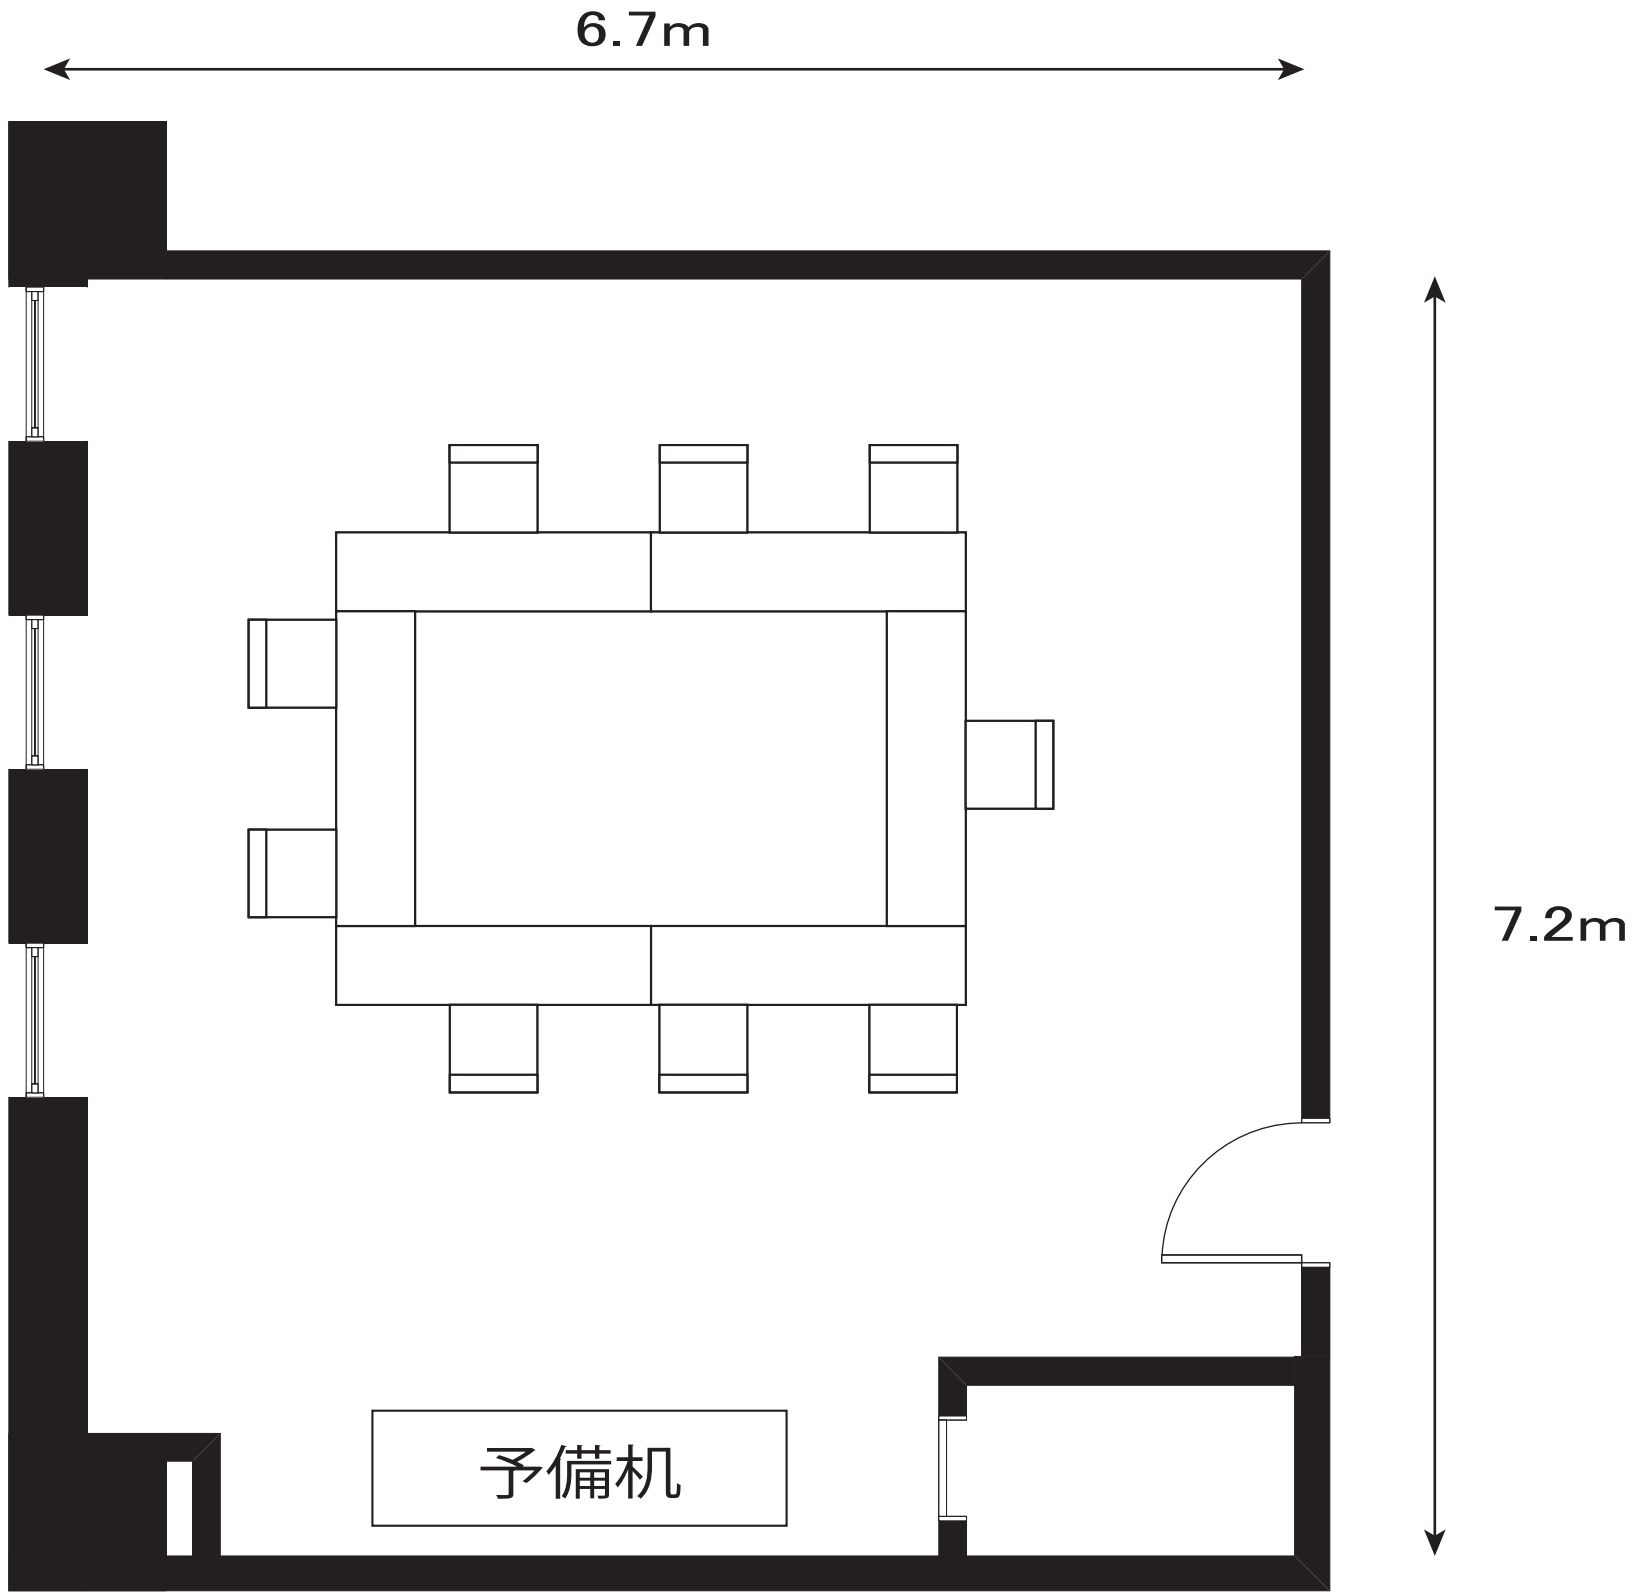

第8会議室(東館3階)

口型 1・2名掛け 9名