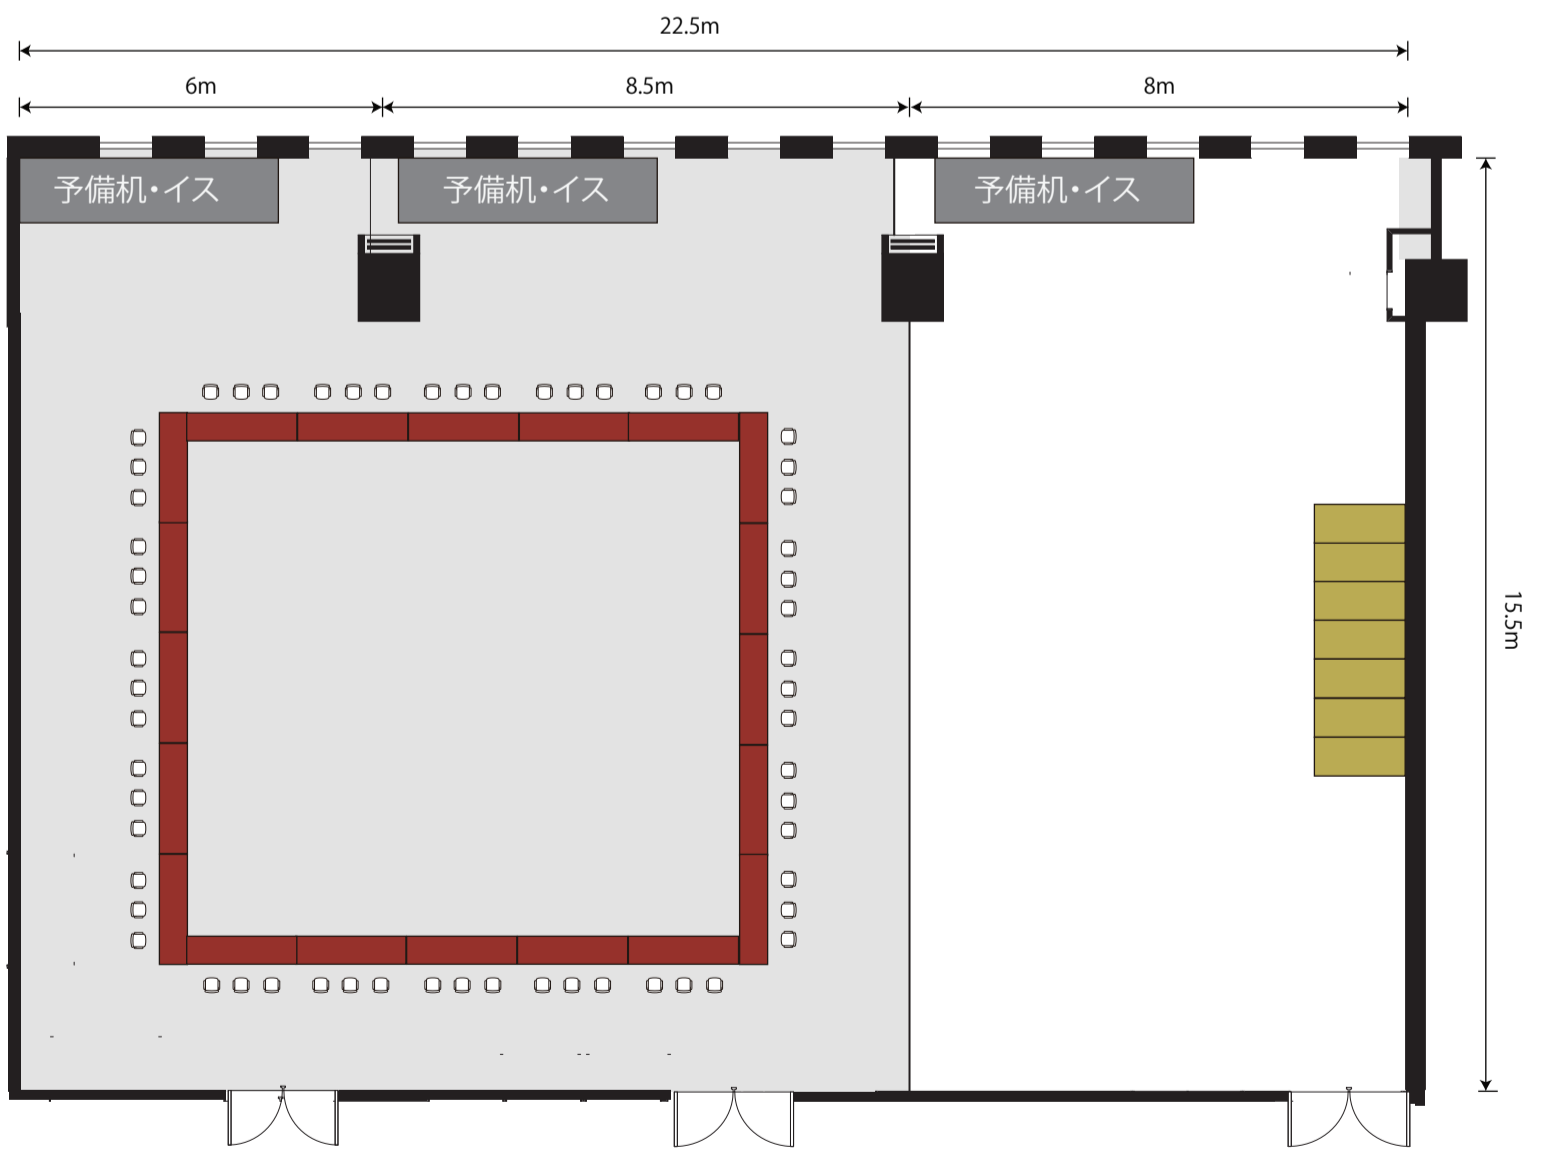

第1・2セミナー室 基本レイアウト スクール108名

第1・2セミナー室 変更レイアウト シアター144名

第1・2セミナー室 変更レイアウト 口型60名