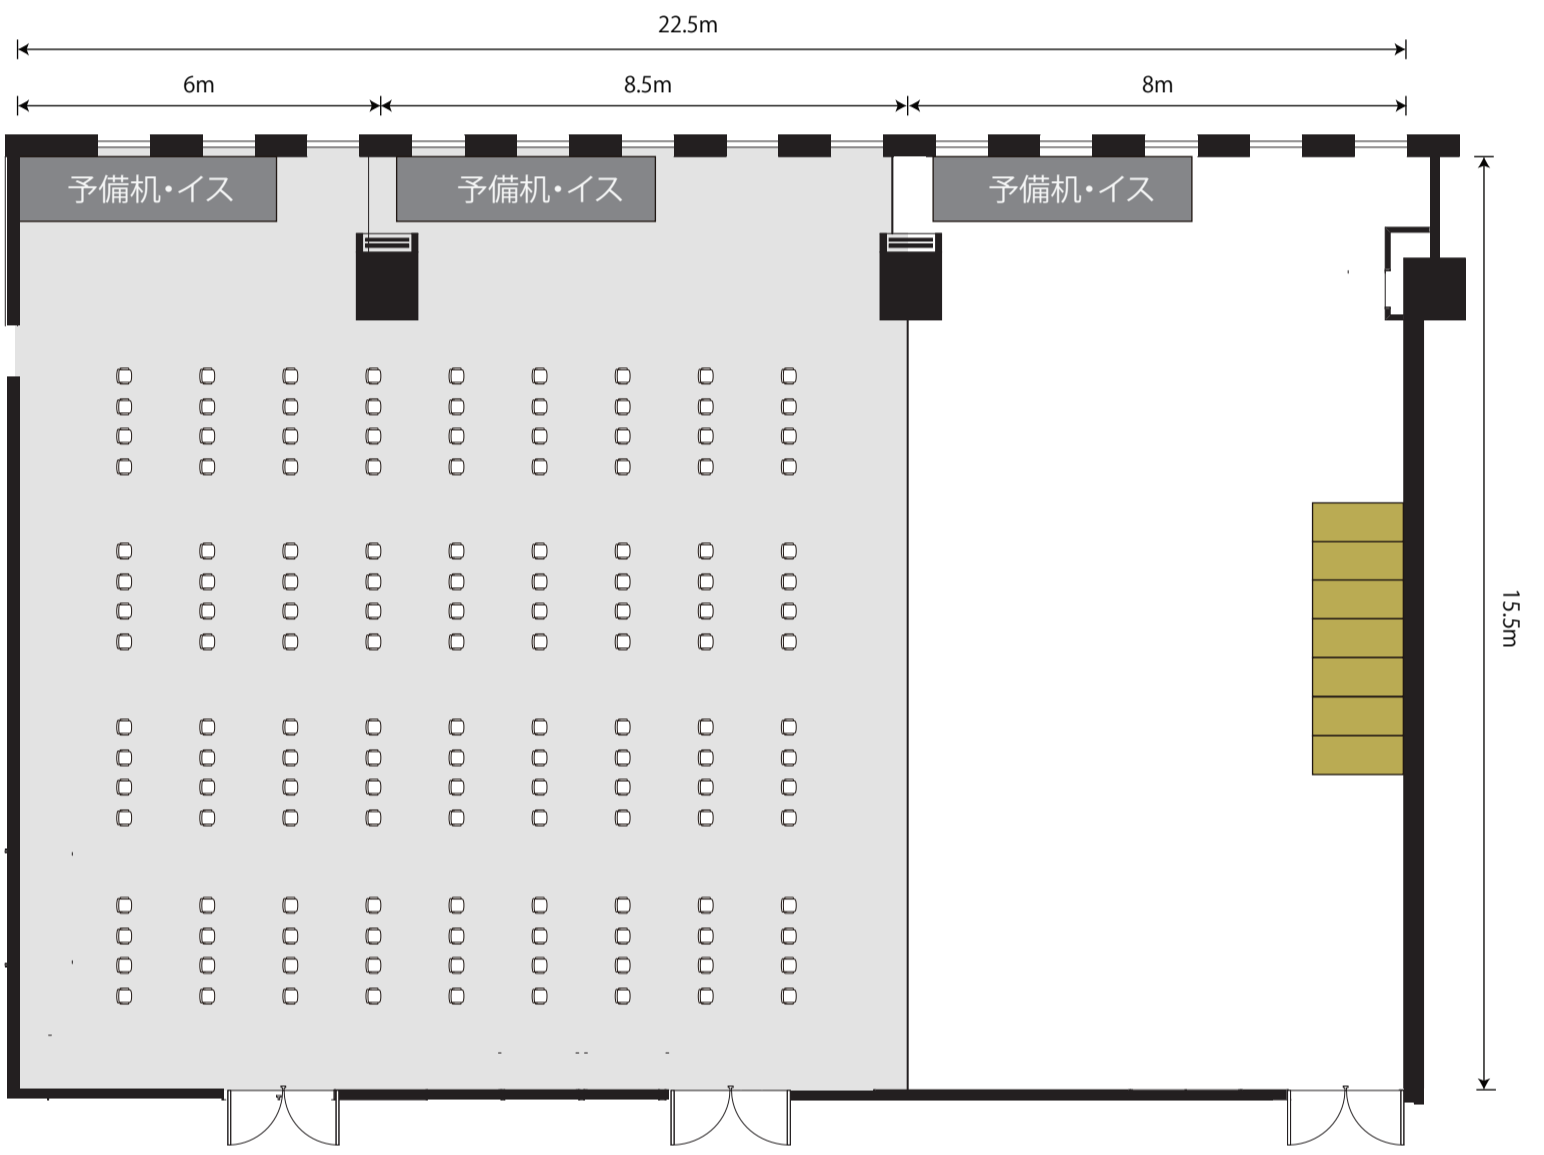

第1・2セミナー室 基本レイアウト スクール108名

第1・2セミナー室 変更レイアウト シアター144名

第1・2セミナー室 変更レイアウト 口型60名