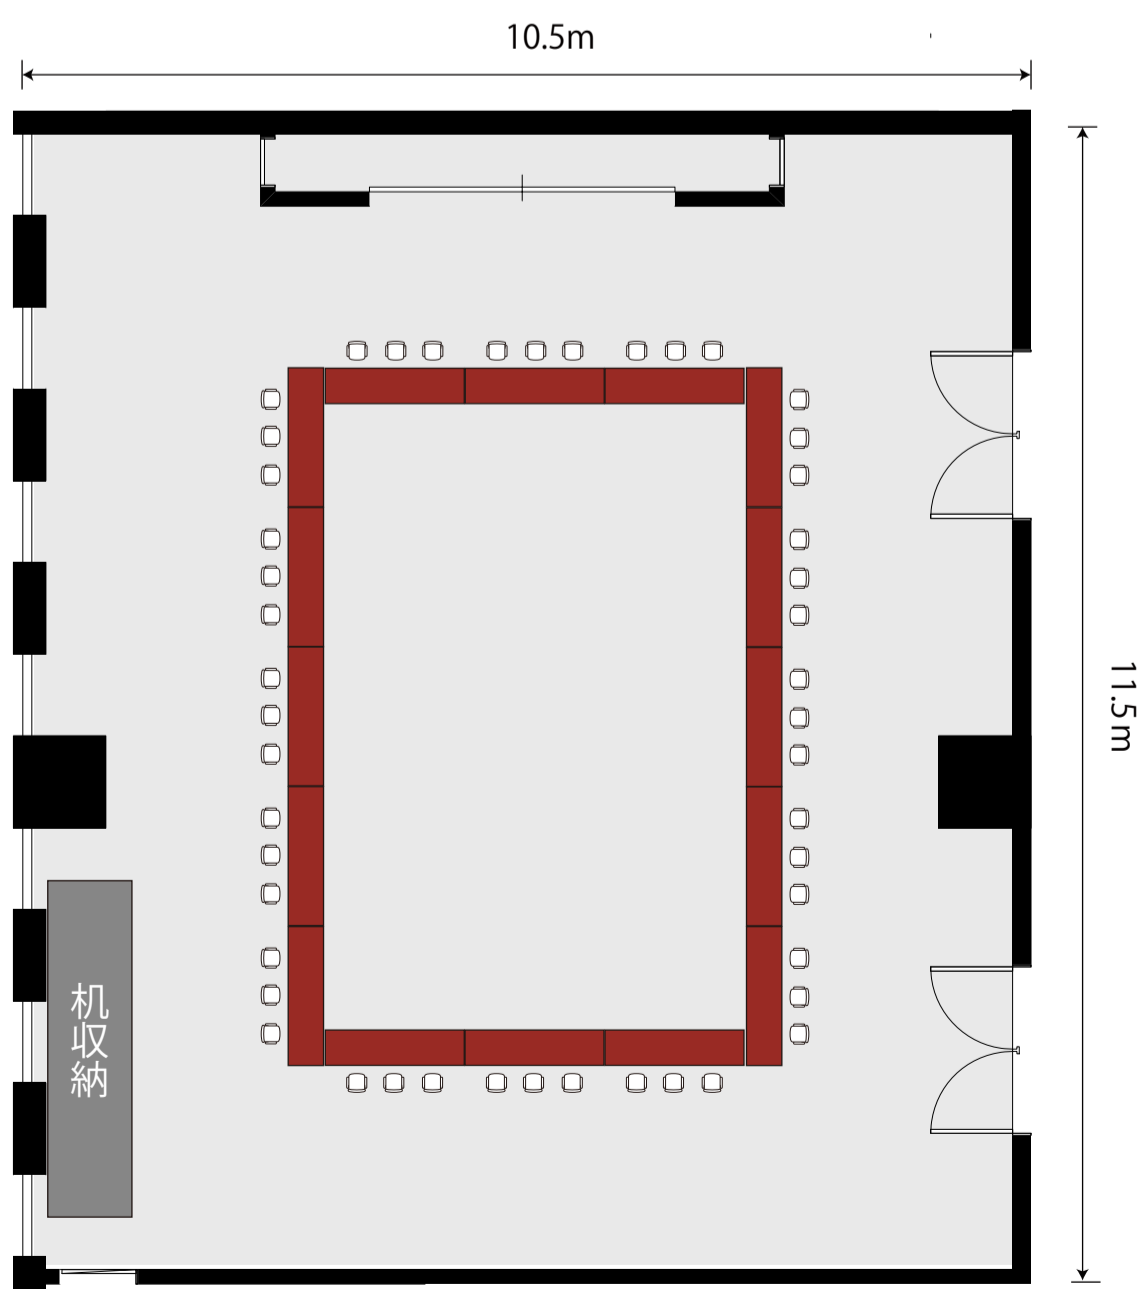

視聴覚研修室 基本レイアウト
スクール63名

視聴覚研修室 変更レイアウト
シアター80名

視聴覚研修室 変更レイアウト
口型48名