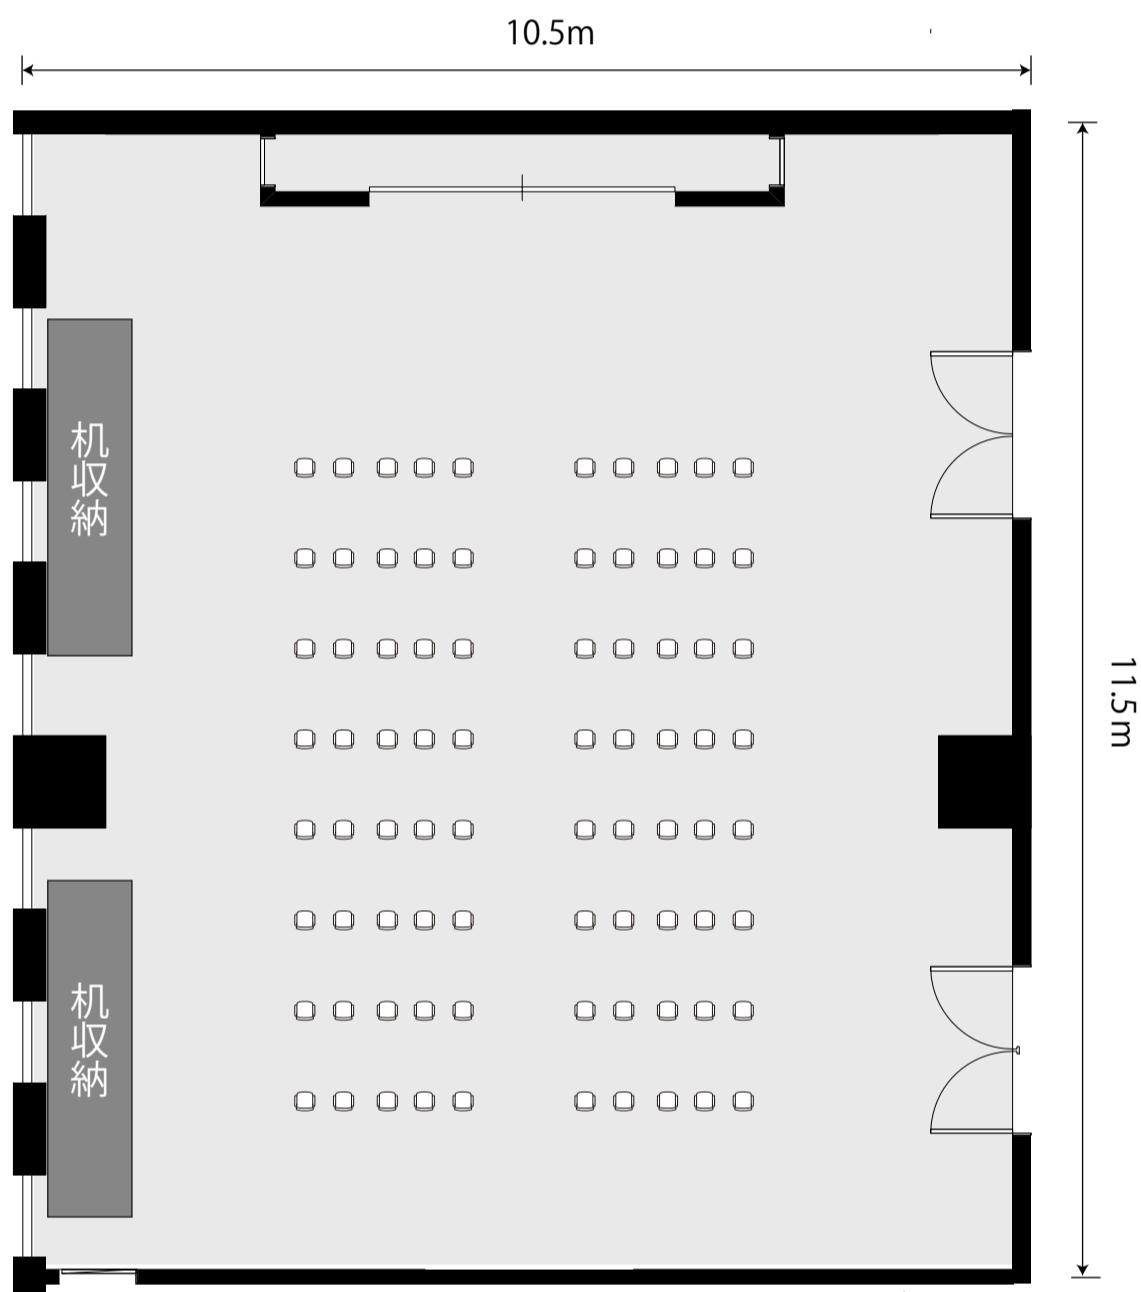

視聴覚研修室 基本レイアウト
スクール63名

視聴覚研修室 変更レイアウト
シアター80名

視聴覚研修室 変更レイアウト
口型48名