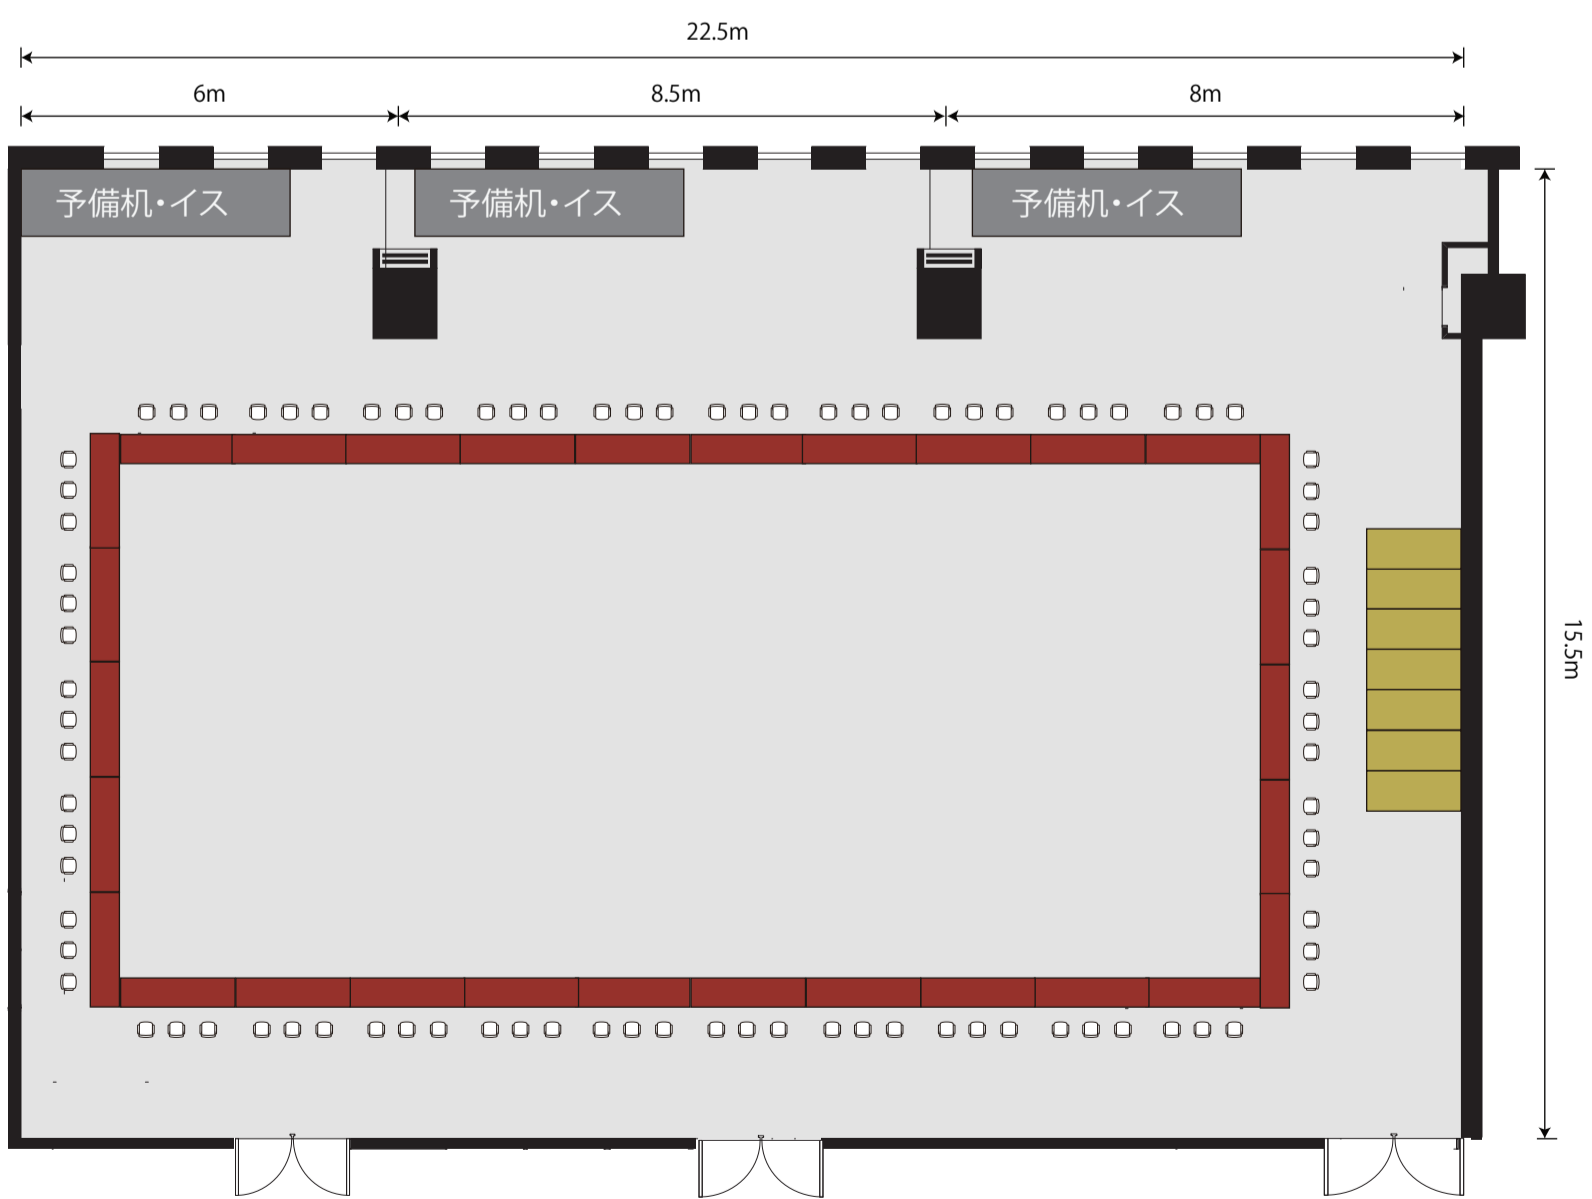

大会議室 基本レイアウト スクール168名

大会議室 変更レイアウト シアター224名

大会議室 変更レイアウト 口型90名