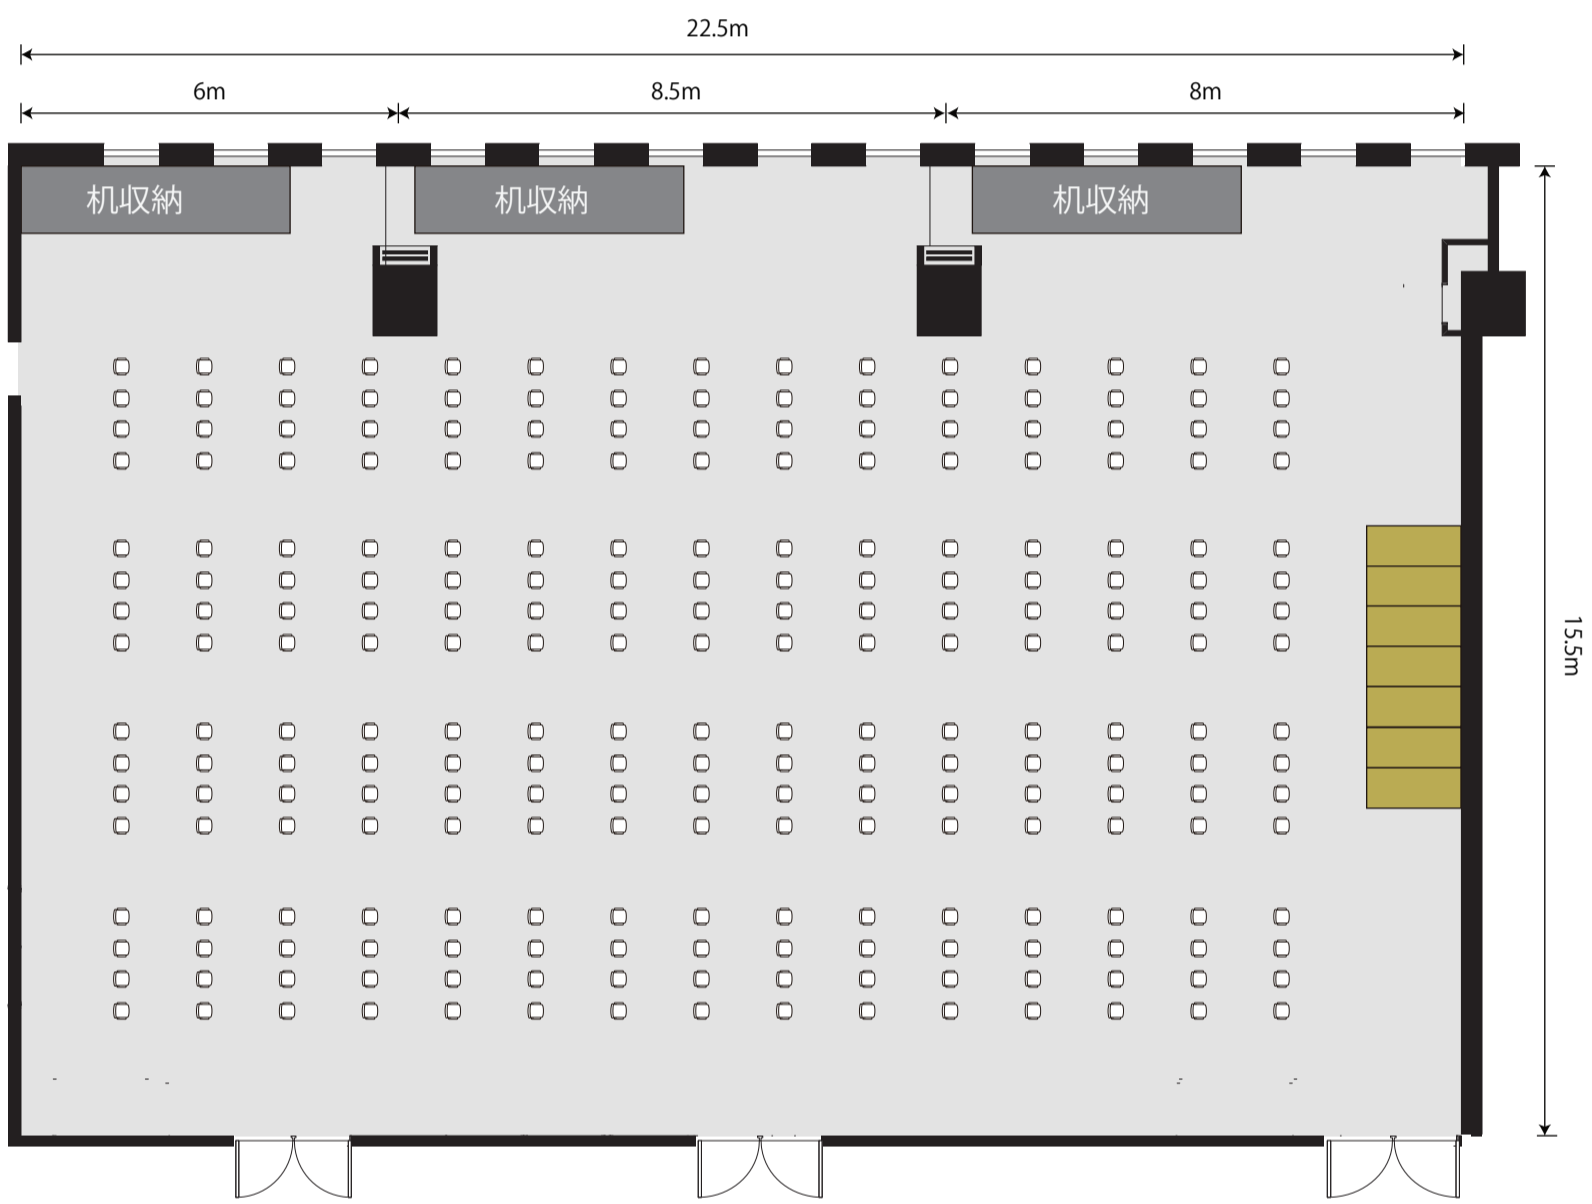

大会議室 基本レイアウト スクール168名

大会議室 変更レイアウト シアター224名

大会議室 変更レイアウト 口型90名