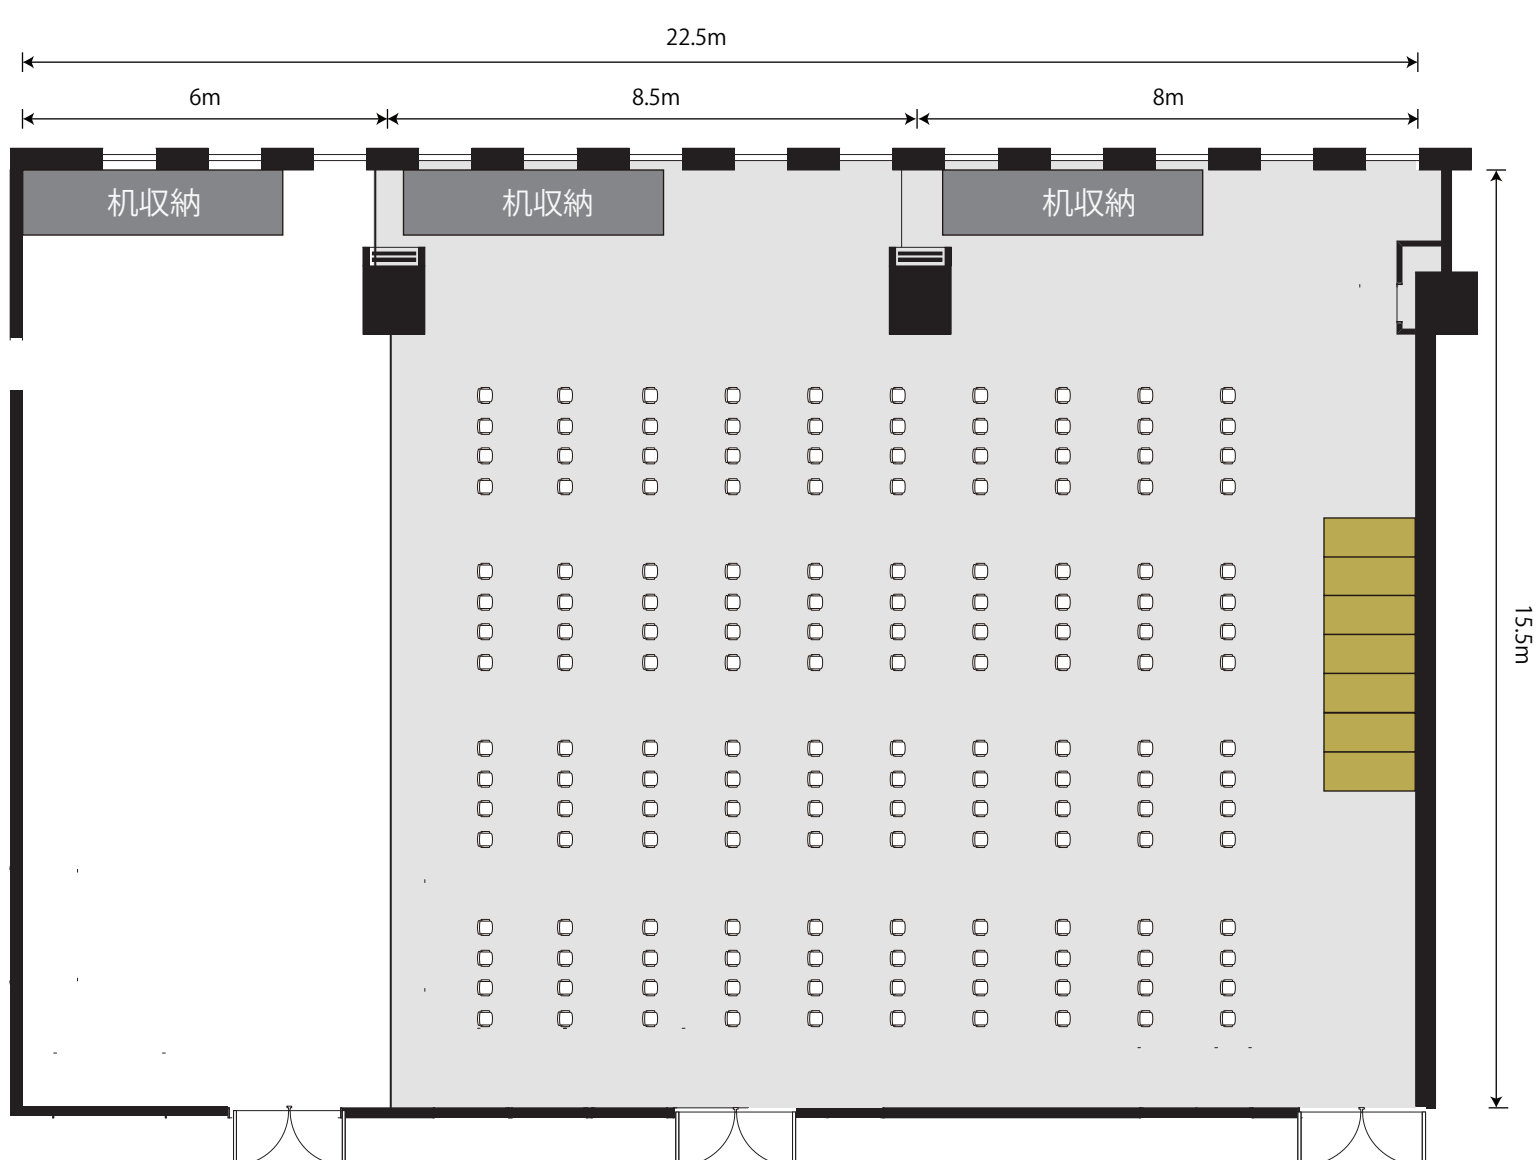

BC会議室 基本レイアウト スクール120名

BC会議室 変更レイアウト シアター160名

BC会議室 変更レイアウト 口型66名