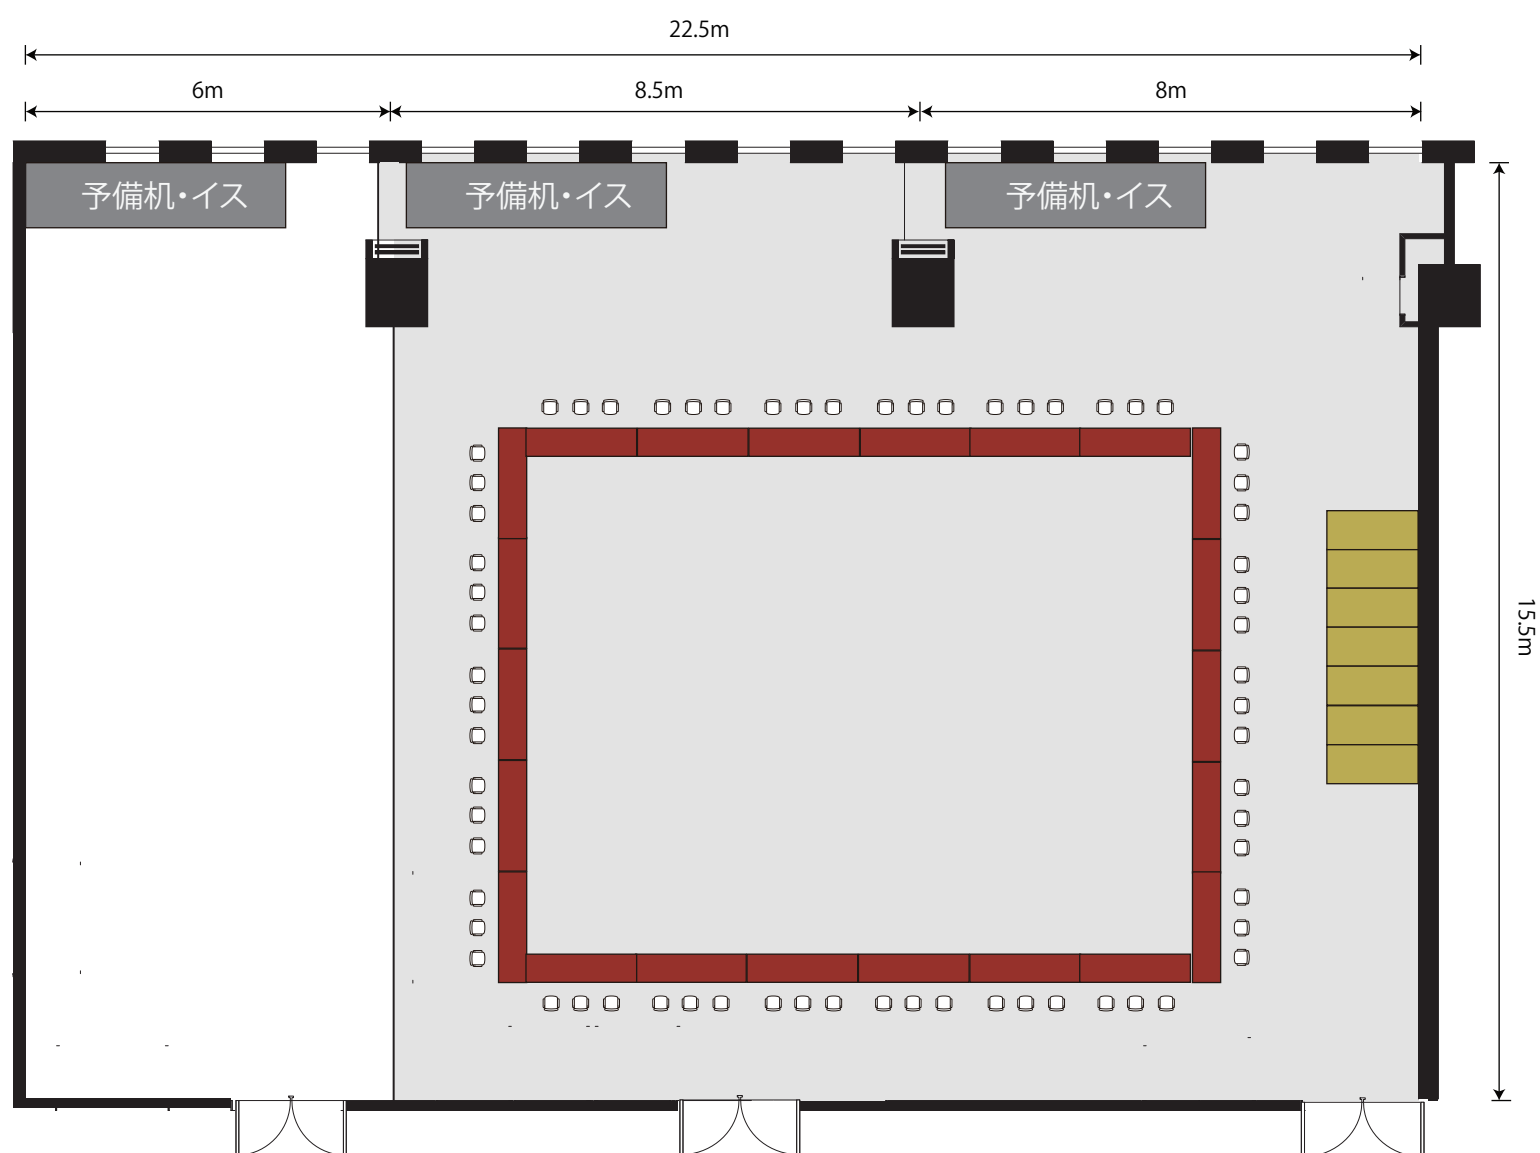

BC会議室 基本レイアウト スクール120名

BC会議室 変更レイアウト シアター160名

BC会議室 変更レイアウト 口型66名