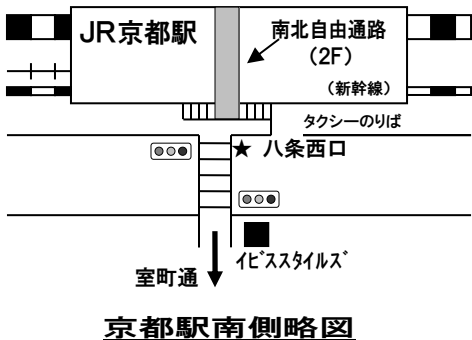

# 京都テルサまでのご案内

## 京都テルサ

TEL 075-692-3400(代)

京都市南区新町通九条下ル FAX 075-692-3402

京都府民総合交流プラザ内 地下駐車場180台(有料)

○ JR京都駅(八条口西口)より南へ徒歩約15分

○ 近鉄東寺駅より東へ徒歩約5分

○ 地下鉄九条駅④番出口より西へ徒歩約5分

○ 市バス九条車庫南へすぐ