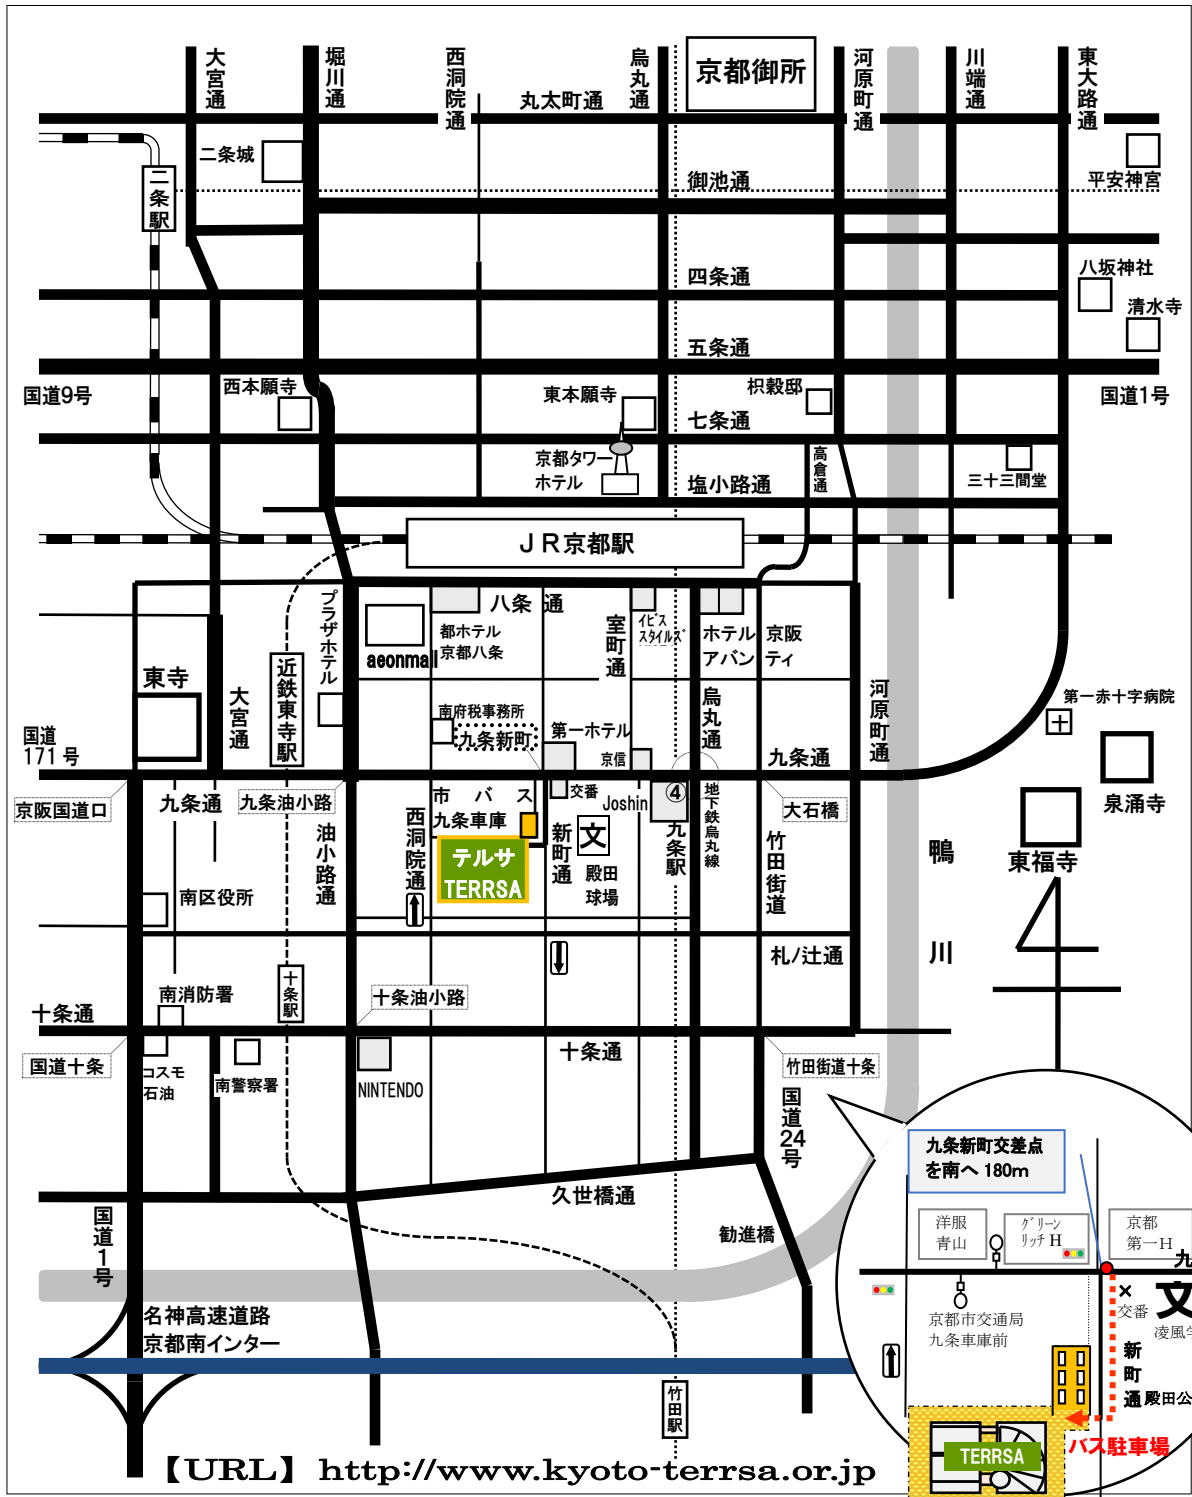

# 京都テルサまでのご案内

## 京都テルサ

TEL 075-692-3400(代)

京都市南区新町通九条下ル FAX 075-692-3402

京都府民総合交流プラザ内 地下駐車場180台(有料)

○ JR京都駅(八条口西口)より南へ徒歩約15分

○ 近鉄東寺駅より東へ徒歩約5分

○ 地下鉄九条駅④番出口より西へ徒歩約5分

○ 市バス九条車庫南へすぐ

○ 名神京都南インターより国道1号北行き市内方面へ九条通を東へ、九条新町交差点を南へ

大型バスが駐車可能な屋外有料駐車場がございます。(予約優先制)